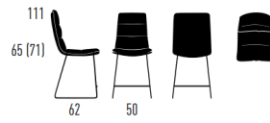

ARVA

Drahtkufengestell
Sitzkissen faltig, leger gepolstert
Design KFF

THEKENSTUHL
SITZHÖHE 65 CM

THEKENSTUHL
MIT GEPOLSTERTEN ARMLEHNEN
SITZHÖHE 65 CM

ARVA

Drahtkufengestell mit Mittelstrebe

Design KFF

BARSTUHL

ARVA

Säulengestell mit quadratischer
oder runder Bodenplatte
Drehbar mit Höhenverstellung,
Sitzkissen faltig, leger gepolstert
Design KFF

BARHÖCKER
SITZHÖHE 62-82 CM, QUADRATISCHE BODENPLATTE
MIT ABGERUNDETEN ECKEN ODER MIT RUNDER BODENPLATTE

ARVA

Drahtkufengestell
Sitzkissen faltig, leger gepolstert
Design KFF

ARVA

Drahtkufengestell mit Mittelstrebe
Preisgleich,
Sitzkissen faltig, leger gepolstert
Design KFF

ARVA

Säulengestell mit quadratischer
oder runder Bodenplatte
Drehbar mit Höhenverstellung,
Sitzkissen faltig, leger gepolstert
Design KFF

THEKENHÖCKER

BARHÖCKER

BARHÖCKER SITZHÖHE 62-82 CM, QUADRATISCHE BODENPLATTE MIT ABGERUNDETEN ECKEN ODER MIT RUNDER BODENPLATTE