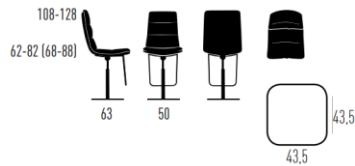

ARVA

Drahtkufengestell
Sitzkissen faltig, leger gepolstert
Design KFF

THEKENSTUHL
SITZHÖHE 65 CM

THEKENSTUHL
MIT GEPOLSTERTEN ARMLEHNEN
SITZHÖHE 65 CM

ARVA

Drahtkufengestell mit Mittelstrebe

Design KFF

BARSTUHL

ARVA

Säulengestell mit quadratischer
oder runder Bodenplatte
Drehbar mit Höhenverstellung,
Sitzkissen faltig, leger gepolstert
Design KFF

BARHÖCKER
SITZHÖHE 62-82 CM, QUADRATISCHE BODENPLATTE
MIT ABGERUNDETEN ECKEN ODER MIT RUNDER BODENPLATTE

THEKENHÖCKER

BARHÖCKER

BARHÖCKER SITZHÖHE 62-82 CM, QUADRATISCHE BODENPLATTE MIT ABGERUNDETEN ECKEN ODER MIT RUNDER BODENPLATTE