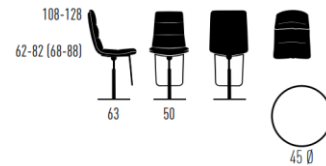

ARVA

Drahtkufengestell
Sitzkissen faltig, leger gepolstert
Design KFF

THEKENSTUHL
SITZHÖHE 65 CM

THEKENSTUHL
MIT GEPOLSTERTEN ARMLEHNEN
SITZHÖHE 65 CM

ARVA

Drahtkufengestell mit Mittelstrebe

Design KFF

BARSTUHL

ARVA

Säulengestell mit quadratischer
oder runder Bodenplatte
Drehbar mit Höhenverstellung,
Sitzkissen faltig, leger gepolstert
Design KFF

BARHÖCKER
SITZHÖHE 62-82 CM, QUADRATISCHE BODENPLATTE
MIT ABGERUNDETEN ECKEN ODER MIT RUNDER BODENPLATTE

THEKENHÖCKER

BARHÖCKER

BARHÖCKER SITZHÖHE 62-82 CM, QUADRATISCHE BODENPLATTE MIT ABGERUNDETEN ECKEN ODER MIT RUNDER BODENPLATTE