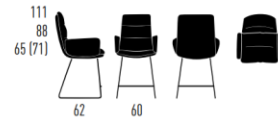

ARVA

Drahtkufengestell
Sitzkissen faltig, leger gepolstert
Design KFF

THEKENSTUHL
SITZHÖHE 65 CM

THEKENSTUHL
MIT GEPOLSTERTEN ARMLEHNEN
SITZHÖHE 65 CM

ARVA

Drahtkufengestell mit Mittelstrebe

Design KFF

BARSTUHL

ARVA

Säulengestell mit quadratischer
oder runder Bodenplatte
Drehbar mit Höhenverstellung,
Sitzkissen faltig, leger gepolstert
Design KFF

BARHÖCKER
SITZHÖHE 62-82 CM, QUADRATISCHE BODENPLATTE
MIT ABGERUNDETEN ECKEN ODER MIT RUNDER BODENPLATTE

ARVA

Drahtkufengestell
Sitzkissen faltig, leger gepolstert
Design KFF

ARVA

Drahtkufengestell mit Mittelstrebe
Preisgleich,
Sitzkissen faltig, leger gepolstert
Design KFF

ARVA

Säulengestell mit quadratischer
oder runder Bodenplatte
Drehbar mit Höhenverstellung,
Sitzkissen faltig, leger gepolstert
Design KFF

THEKENHÖCKER

BARHÖCKER

BARHÖCKER SITZHÖHE 62-82 CM, QUADRATISCHE BODENPLATTE MIT ABGERUNDETEN ECKEN ODER MIT RUNDER BODENPLATTE