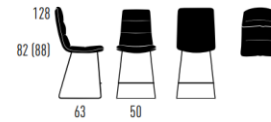

ARVA

Drahtkufengestell
Sitzkissen faltig, leger gepolstert
Design KFF

THEKENSTUHL
SITZHÖHE 65 CM

THEKENSTUHL
MIT GEPOLSTERTEN ARMLEHNEN
SITZHÖHE 65 CM

ARVA

Drahtkufengestell mit Mittelstrebe

Design KFF

BARSTUHL

ARVA

Säulengestell mit quadratischer
oder runder Bodenplatte
Drehbar mit Höhenverstellung,
Sitzkissen faltig, leger gepolstert
Design KFF

BARHÖCKER
SITZHÖHE 62-82 CM, QUADRATISCHE BODENPLATTE
MIT ABGERUNDETEN ECKEN ODER MIT RUNDER BODENPLATTE

ARVA

Drahtkufengestell
Sitzkissen faltig, leger gepolstert
Design KFF

ARVA

Drahtkufengestell mit Mittelstrebe
Preisgleich,
Sitzkissen faltig, leger gepolstert
Design KFF

ARVA

Säulengestell mit quadratischer
oder runder Bodenplatte
Drehbar mit Höhenverstellung,
Sitzkissen faltig, leger gepolstert
Design KFF

THEKENHÖCKER

BARHÖCKER

BARHÖCKER SITZHÖHE 62-82 CM, QUADRATISCHE BODENPLATTE MIT ABGERUNDETEN ECKEN ODER MIT RUNDER BODENPLATTE