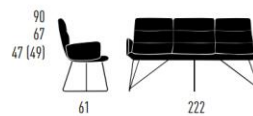

ARVA LIGHT

Drahtkufengestell

Design KFF

2-SITZER BANK

2-SITZER BANK MIT ARMLEHNEN GEPOLSTERT

ARVA LIGHT

Drahtkufengestell

Design KFF

3-SITZER BANK

3-SITZER BANK MIT ARMLEHNEN GEPOLSTERT

ARVA LIGHT

Drahtkufengestell

Design KFF

3,5-SITZER BANK*

3,5-SITZER BANK MIT ARMLEHNEN GEPOLSTERT*

ARVA LIGHT

Drahtkufengestell

Design KFF

4-SITZER BANK*

4-SITZER BANK MIT ARMLEHNEN GEPOLSTERT*