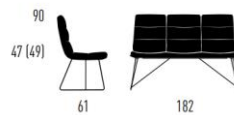

ARVA LIGHT

Drahtkufengestell

Design KFF

2-SITZER BANK

2-SITZER BANK MIT ARMLEHNEN GEPOLSTERT

ARVA LIGHT

Drahtkufengestell

Design KFF

3-SITZER BANK

3-SITZER BANK MIT ARMLEHNEN GEPOLSTERT

ARVA LIGHT

Drahtkufengestell

Design KFF

3,5-SITZER BANK*

3,5-SITZER BANK MIT ARMLEHNEN GEPOLSTERT*

ARVA LIGHT

Drahtkufengestell

Design KFF

4-SITZER BANK*

4-SITZER BANK MIT ARMLEHNEN GEPOLSTERT*