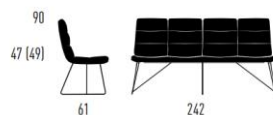

3-SITZER BANK

3-SITZER BANK MIT ARMLEHNEN GEPOLSTERT

ARVA LIGHT

Drahtkufengestell

Design KFF

3,5-SITZER BANK*

3,5-SITZER BANK MIT ARMLEHNEN GEPOLSTERT*

ARVA LIGHT

Drahtkufengestell

Design KFF

4-SITZER BANK*

4-SITZER BANK MIT ARMLEHNEN GEPOLSTERT*