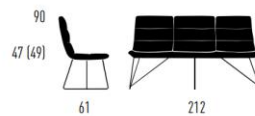

3-SITZER BANK

3-SITZER BANK MIT ARMLEHNEN GEPOLSTERT

ARVA LIGHT

Drahtkufengestell

Design KFF

3,5-SITZER BANK*

3,5-SITZER BANK MIT ARMLEHNEN GEPOLSTERT*

ARVA LIGHT

Drahtkufengestell

Design KFF

4-SITZER BANK*

4-SITZER BANK MIT ARMLEHNEN GEPOLSTERT*