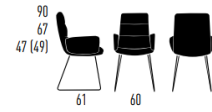

## ARVA LIGHT

Drahtkufengestell

Design KFF

STUHL

ARMLEHNENSTUHL  
MIT DRAHTARMLEHNEN BEZOGEN

ARMLEHNENSTUHL  
MIT GEPOLSTERTEN ARMLEHNEN

4-Fuß-Rundrohrgestell

Preisgleich

Design KFF

STUHL

ARMLEHNENSTUHL  
MIT DRAHTARMLEHNEN BEZOGEN

ARMLEHNENSTUHL  
MIT GEPOLSTERTEN ARMLEHNEN

## ARVA LIGHT

5-Fuß-Stern-Gestell SL mit Rollen  
Drehbar mit Höhenverstellung  
und Wippmechanik  
Design KFF

NEW

STUHL

ARMLEHNENSTUHL  
MIT DRAHTARMLEHNEN BEZOGEN

ARMLEHNENSTUHL  
MIT GEPOLSTERTEN ARMLEHNEN