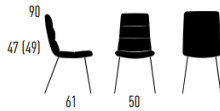

## ARVA LIGHT

Drahtkufengestell

Design KFF

STUHL

ARMLEHNENSTUHL  
MIT DRAHTARMLEHNEN BEZOGEN

ARMLEHNENSTUHL  
MIT GEPOLSTERTEN ARMLEHNEN

4-Fuß-Rundrohrgestell

Preisgleich

Design KFF

STUHL

ARMLEHNENSTUHL  
MIT DRAHTARMLEHNEN BEZOGEN

ARMLEHNENSTUHL  
MIT GEPOLSTERTEN ARMLEHNEN

## ARVA LIGHT

5-Fuß-Stern-Gestell SL mit Rollen  
Drehbar mit Höhenverstellung  
und Wippmechanik  
Design KFF

NEW

STUHL

ARMLEHNENSTUHL  
MIT DRAHTARMLEHNEN BEZOGEN

ARMLEHNENSTUHL  
MIT GEPOLSTERTEN ARMLEHNEN