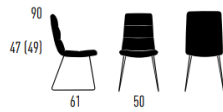

## ARVA LIGHT

Drahtkufengestell

Design KFF

STUHL

ARMLEHNENSTUHL  
MIT DRAHTARMLEHNEN BEZOGEN

ARMLEHNENSTUHL  
MIT GEPOLSTERTEN ARMLEHNEN

4-Fuß-Rundrohrgestell

Preisgleich

## ARVA LIGHT

5-Fuß-Stern-Gestell SL mit Rollen  
Drehbar mit Höhenverstellung  
und Wippmechanik  
Design KFF

NEW

STUHL

ARMLEHNENSTUHL  
MIT DRAHTARMLEHNEN BEZOGEN

ARMLEHNENSTUHL  
MIT GEPOLSTERTEN ARMLEHNEN