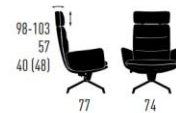

ARMLEHNENSSEL
MIT KOPFSTÜTZE