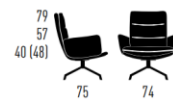

ARVA LOUNGE

4-Fuß-Stern-Gestell
Drehbar,
Sitzkissen faltig, leger gepolstert
Design KFF

ARMLEHNENSSEL