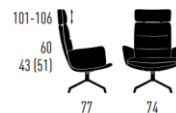

ARMLEHNENSSEL
MIT KOPFSTÜTZE