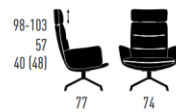

ARMLEHNENSSEL
MIT KOPFSTÜTZE