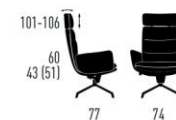

ARMLEHNENSSEL
MIT KOPFSTÜTZE