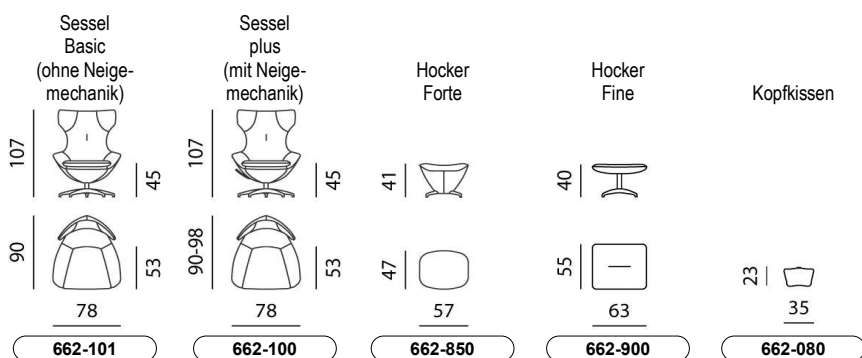

## ABMESSUNGEN

Alle Breitenmaße sind nach oben aufgerundet. Die übrigen Maße sind Zirka-Maße.

Original

Pure

Forte 662-850 / Original

Forte 662-850 / Pure

Fine 662-900 / Original  
+ 2 cm

Fine 662-900 / Pure  
+ 2 cm