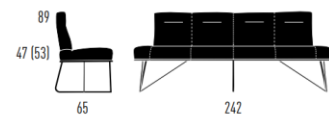

2-SITZER BANK

3-SITZER BANK

D-LIGHT

Rundrohr-Kufengestell

Design Steven Schilte

4-SITZER BANK*

D-LIGHT

Rundrohr-Kufengestell

Design Steven Schilte

THEKENSTUHL SITZHÖHE 65 CM

THEKENSTUHL MIT GEPOLSTERTEN ARMLEHNEN SITZHÖHE 65 CM