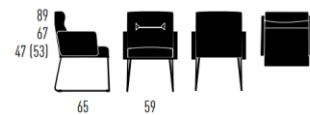

D-LIGHT

Rundrohr-Kufengestell

Design Steven Schilte

STUHL

ARMLEHNENSTUHL

D-LIGHT

Rundrohr-Kufengestell

Design Steven Schilte

2-SITZER BANK

3-SITZER BANK

D-LIGHT

Rundrohr-Kufengestell

Design Steven Schilte

4-SITZER BANK*

D-LIGHT

Rundrohr-Kufengestell

Design Steven Schilte

THEKENSTUHL SITZHÖHE 65 CM

THEKENSTUHL MIT GEPOLSTERTEN ARMLEHNEN SITZHÖHE 65 CM