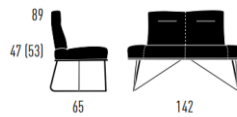

2-SITZER BANK

3-SITZER BANK

D-LIGHT

Rundrohr-Kufengestell

Design Steven Schilte

4-SITZER BANK*

D-LIGHT

Rundrohr-Kufengestell

Design Steven Schilte

THEKENSTUHL SITZHÖHE 65 CM

THEKENSTUHL MIT GEPOLSTERTEN ARMLEHNEN SITZHÖHE 65 CM