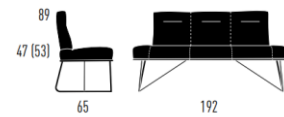

2-SITZER BANK

3-SITZER BANK

D-LIGHT

Rundrohr-Kufengestell

Design Steven Schilte

4-SITZER BANK*

D-LIGHT

Rundrohr-Kufengestell

Design Steven Schilte

THEKENSTUHL SITZHÖHE 65 CM

THEKENSTUHL MIT GEPOLSTERTEN ARMLEHNEN SITZHÖHE 65 CM