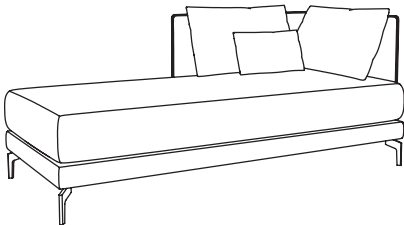

DANA DAYBED

Hoffmann Kahleyss Design

Stabil gepolsterter Holzrahmen mit Unterfederung und lose aufgelegter Taschenfederkern-Matratze. Die 22 cm hohe Matratze hat umlaufend eine Kantenverstärkung für besseren Halt beim Sitzen. Die Sitzfläche ist bezogen und bequem gepolstert, die Unterseite als komfortable Liegefläche mit filigranen Zonierungen und Profileinschnitten in dem offenporigen Komfortschaum. Der unterseitige Matratzendrell ist abnehmbar und bis 60°C waschbar. An verschiedenen Positionen können gepolsterte Seiten- und Rückenelemente angebracht werden. Metallfüße NQ in Höhe 13 cm, Farbe gemäß Kollektion oder alternativ diverse Holzfüße wie bei MD13.

Stable upholstered wooden frame with slatted base and loosely placed pocket spring mattress. The 22 cm high mattress has an edge reinforcement all around for better support when sitting. The seat is upholstered and comfortably upholstered, the underside as a comfortable lying surface with filigree zoning and profile cuts in the open-pored comfort foam. The underside mattress double is removable and washable up to 60°C. Padded side and back elements can be attached to different positions. Metal feet NQ in height 13 cm, color according to collection or alternatively various wooden feet as with MD13.

DANA DAYBED / DANA DAYBED

Liegefläche / Lying area: 90x200 cm, 100x200 cm

Außenmaß / Dimensions: 95x205 cm, 105x205 cm

Gesamthöhe / Total height: 81 cm

Liegehöhe / Lying height: 47 cm

Fußhöhe / Foot height: 13 cm

Alle Inhalte und Produkte Copyright Möller Design.

Änderungen, die der Verbesserung dienen, und Maßdifferenzen durch Irrtum vorbehalten.

Für sämtliche Modelle besteht gesetzlicher Musterschutz. Stand: März 2023

All contents and products copyright Möller Design.

Changes that are made for improvement purposes and differences in measurements respectively errors are reserved.

For the complete collection and all models design protection is in effect and applicable. Status: March 2023

Möller Design GmbH & Co.KG

Gildestraße 6, 32657 Lemgo, Germany,

+49 5261/98595, moeller-design.de, info@moeller-design.de