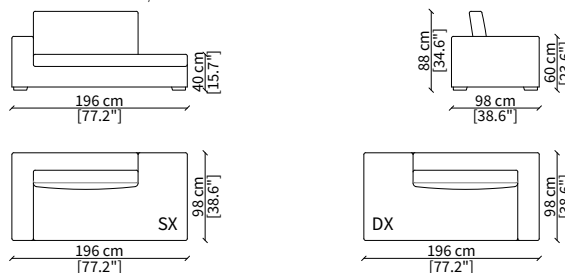

cod. 6608

Terminale 196 cm / Terminal 196 cm

cod. 6609

Terminale 226 cm / Terminal 226 cm

Dimensioni espresse in cm se non diversamente indicato.
L'Azienda si riserva il diritto di apportare modifiche ai modelli senza preavviso.
Tolleranza sulle misure indicate di +/- 2%.

cod. 6711

Elemento 196 cm / Element 196 cm

cod. 6712

Elemento 226 cm / Element 226 cm

ELEMENTO CHAISE LONGUE / CHAISE LONGUE ELEMENT

cod. 6713

Elemento 156 cm / Element 156 cm

Dimensioni espresse in cm se non diversamente indicato.
L'Azienda si riserva il diritto di apportare modifiche ai modelli senza preavviso.
Tolleranza sulle misure indicate di +/- 2%.