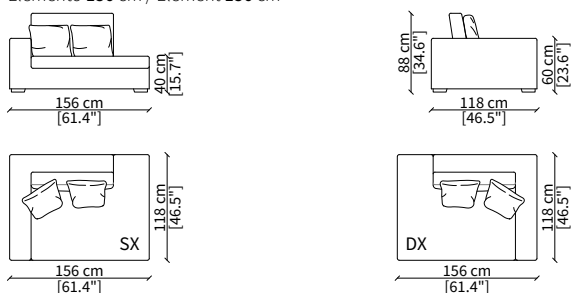

cod. 6608

Terminale 196 cm / Terminal 196 cm

cod. 6609

Terminale 226 cm / Terminal 226 cm

Dimensioni espresse in cm se non diversamente indicato.
L'Azienda si riserva il diritto di apportare modifiche ai modelli senza preavviso.
Tolleranza sulle misure indicate di +/- 2%.

cod. 6817

Elemento 98x98 cm / Element 98x98 cm

cod. 6818

Elemento 118x118 cm / Element 118x118 cm

cod. 6819

Elemento 118x60 cm / Element 118x60 cm

Dimensioni espresse in cm se non diversamente indicato.
L'Azienda si riserva il diritto di apportare modifiche ai modelli senza preavviso.
Tolleranza sulle misure indicate di +/- 2%.

Dimensioni espresse in cm se non diversamente indicato.
L'Azienda si riserva il diritto di apportare modifiche ai modelli senza preavviso.
Tolleranza sulle misure indicate di +/- 2%.

Dimensions in centimeter if not differently indicated.
The Company reserves the right to change the models without any advance notice.
Tolerance on the given sizes +/- 2%.

cod. 6811

Elemento 196 cm / Element 196 cm

cod. 6812

Elemento 226 cm / Element 226 cm

ELEMENTO CHAISE LONGUE / CHAISE LONGUE ELEMENT

cod. 6813

Elemento 156 cm / Element 156 cm

Dimensioni espresse in cm se non diversamente indicato.
L'Azienda si riserva il diritto di apportare modifiche ai modelli senza preavviso.
Tolleranza sulle misure indicate di +/- 2%.