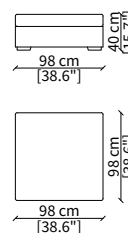

cod. 6817

Elemento 98x98 cm / Element 98x98 cm