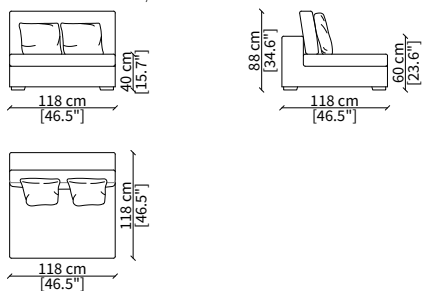

ORESTE LARGE

Design R&D Frigerio

ELEMENTO CENTRALE / CENTRAL ELEMENT

cod. 6820

Elemento 118 cm / Element 118 cm