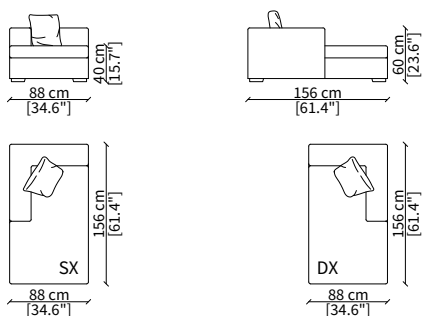

cod. 6608

Terminale 196 cm / Terminal 196 cm

cod. 6609

Terminale 226 cm / Terminal 226 cm

Dimensioni espresse in cm se non diversamente indicato.
L'Azienda si riserva il diritto di apportare modifiche ai modelli senza preavviso.
Tolleranza sulle misure indicate di +/- 2%.

ELEMENTO CENTRALE / CENTRAL ELEMENT

cod. 6615

Elemento 88 cm / Element 88 cm

ELEMENTI DORMEUSE / DORMEUSE ELEMENTS

cod. 6610

Elemento 156 cm / Element 156 cm

cod. 6611

Elemento 196 cm / Element 196 cm

cod. 6612

Elemento 226 cm / Element 226 cm

ELEMENTO CHAISE LONGUE / CHAISE LONGUE ELEMENT

cod. 6613

Elemento 156 cm / Element 156 cm

Dimensioni espresse in cm se non diversamente indicato.
L'Azienda si riserva il diritto di apportare modifiche ai modelli senza preavviso.
Tolleranza sulle misure indicate di +/- 2%.

cod. 6817

Elemento 98x98 cm / Element 98x98 cm

cod. 6818

Elemento 118x118 cm / Element 118x118 cm

cod. 6819

Elemento 118x60 cm / Element 118x60 cm

Dimensioni espresse in cm se non diversamente indicato.
L'Azienda si riserva il diritto di apportare modifiche ai modelli senza preavviso.
Tolleranza sulle misure indicate di +/- 2%.