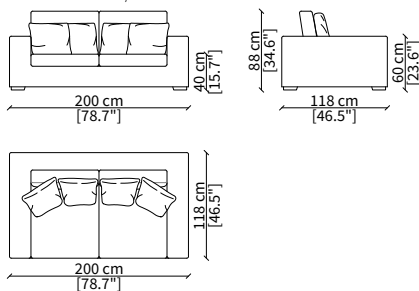

cod. 6802

Divano 200 cm / Sofa 200 cm