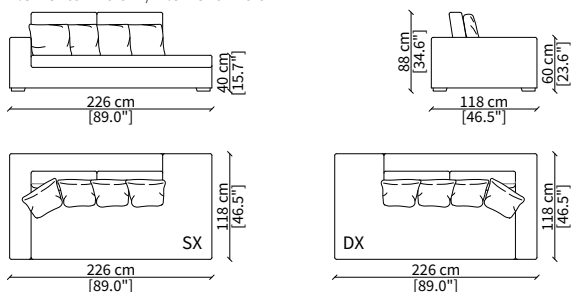

cod. 6811

Elemento 196 cm / Element 196 cm

cod. 6812

Elemento 226 cm / Element 226 cm

ELEMENTO CHAISE LONGUE / CHAISE LONGUE ELEMENT

cod. 6813

Elemento 156 cm / Element 156 cm

Dimensioni espresse in cm se non diversamente indicato.
L'Azienda si riserva il diritto di apportare modifiche ai modelli senza preavviso.
Tolleranza sulle misure indicate di +/- 2%.