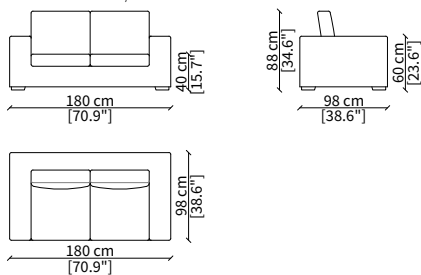

ORESTE MEDIUM

Design R&D Frigerio

DIVANI / SOFAS

cod. 6701

Divano 180 cm / Sofa 180 cm