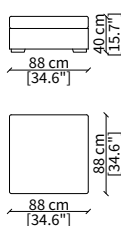

cod. 6608

Terminale 196 cm / Terminal 196 cm

cod. 6609

Terminale 226 cm / Terminal 226 cm

Dimensioni espresse in cm se non diversamente indicato.
L'Azienda si riserva il diritto di apportare modifiche ai modelli senza preavviso.
Tolleranza sulle misure indicate di +/- 2%.

cod. 6612

Elemento 226 cm / Element 226 cm

ELEMENTO CHAISE LONGUE / CHAISE LONGUE ELEMENT

cod. 6613

Elemento 156 cm / Element 156 cm

Dimensioni espresse in cm se non diversamente indicato.
L'Azienda si riserva il diritto di apportare modifiche ai modelli senza preavviso.
Tolleranza sulle misure indicate di +/- 2%.

ELEMENTO ANGOLO / CORNER ELEMENT

cod. 6614

Elemento 88 cm / Element 88 cm

POUFS

cod. 6815

Elemento 60x60 cm / Element 60x60 cm

cod. 6816

Elemento 88x88 cm / Element 88x88 cm

cod. 6817

Elemento 98x98 cm / Element 98x98 cm

cod. 6818

Elemento 118x118 cm / Element 118x118 cm

cod. 6819

Elemento 118x60 cm / Element 118x60 cm

Dimensioni espresse in cm se non diversamente indicato.
L'Azienda si riserva il diritto di apportare modifiche ai modelli senza preavviso.
Tolleranza sulle misure indicate di +/- 2%.