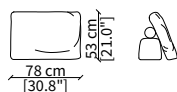

cod. 7442

Cuscino a libero posizionamento 78x53 cm
Freestanding backrest 78x53 cm