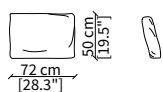

ORESTE SMALL

Design R&D Frigerio

CUSCINI / CUSHIONS

cod. OSS

Cuscino per schienale 72x50 cm
Backrest cushion 72x50 cm