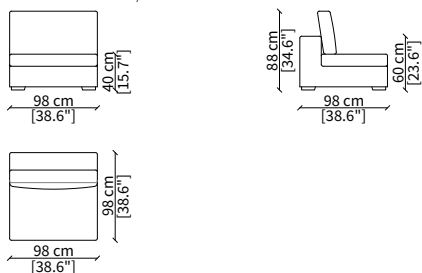

ORESTE MEDIUM

Design R&D Frigerio

ELEMENTO CENTRALE / CENTRAL ELEMENT

cod. 6715

Elemento 98 cm / Element 98 cm