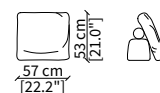

cod. 7441

Cuscino a libero posizionamento 57x53 cm
Freestanding backrest 57x53 cm