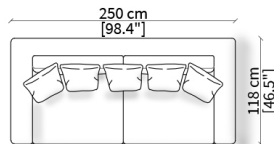

cod. 6804

divano 250 cm cod. 6804