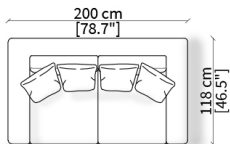

ORESTE

Design R&D Frigerio

ESEMPI DI COMPOSIZIONI / COMPOSITION EXAMPLES

cod. 6802

divano 200 cm cod. 6802