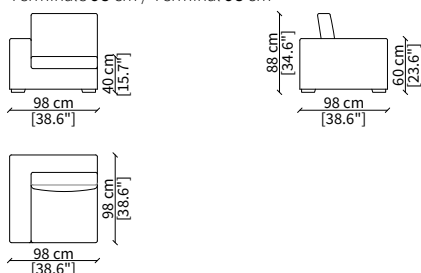

cod. 6817

Elemento 98x98 cm / Element 98x98 cm

cod. 6818

Elemento 118x118 cm / Element 118x118 cm

cod. 6819

Elemento 118x60 cm / Element 118x60 cm

Dimensioni espresse in cm se non diversamente indicato.
L'Azienda si riserva il diritto di apportare modifiche ai modelli senza preavviso.
Tolleranza sulle misure indicate di +/- 2%.

Divano 200 cm / Sofa 200 cm

cod. 6703

Divano 220 cm / Sofa 220 cm

cod. 6704

Divano 250 cm / Sofa 250 cm

ELEMENTI TERMINALI / TERMINAL ELEMENTS

cod. 6705

Terminale 98 cm / Terminal 98 cm