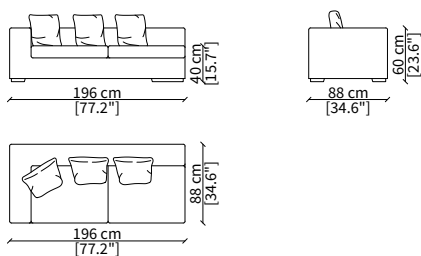

Divano 250 cm / Sofa 250 cm

ELEMENTI TERMINALI / TERMINAL ELEMENTS

cod. 6605

Terminale 88 cm / Terminal 88 cm

cod. 6606

Terminale 156 cm / Terminal 156 cm

cod. 6607

Terminale 176 cm / Terminal 176 cm

cod. 6608

Terminale 196 cm / Terminal 196 cm

cod. 6609

Terminale 226 cm / Terminal 226 cm

Dimensioni espresse in cm se non diversamente indicato.
L'Azienda si riserva il diritto di apportare modifiche ai modelli senza preavviso.
Tolleranza sulle misure indicate di +/- 2%.

cod. 6817

Elemento 98x98 cm / Element 98x98 cm

cod. 6818

Elemento 118x118 cm / Element 118x118 cm

cod. 6819

Elemento 118x60 cm / Element 118x60 cm

Dimensioni espresse in cm se non diversamente indicato.
L'Azienda si riserva il diritto di apportare modifiche ai modelli senza preavviso.
Tolleranza sulle misure indicate di +/- 2%.