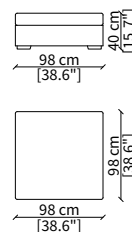

cod. 6608

Terminale 196 cm / Terminal 196 cm

cod. 6609

Terminale 226 cm / Terminal 226 cm

Dimensioni espresse in cm se non diversamente indicato.
L'Azienda si riserva il diritto di apportare modifiche ai modelli senza preavviso.
Tolleranza sulle misure indicate di +/- 2%.

cod. 6811

Elemento 196 cm / Element 196 cm

cod. 6812

Elemento 226 cm / Element 226 cm

ELEMENTO CHAISE LONGUE / CHAISE LONGUE ELEMENT

cod. 6813

Elemento 156 cm / Element 156 cm

Dimensioni espresse in cm se non diversamente indicato.
L'Azienda si riserva il diritto di apportare modifiche ai modelli senza preavviso.
Tolleranza sulle misure indicate di +/- 2%.

ELEMENTO ANGOLO / CORNER ELEMENT

cod. 6814

Elemento 118 cm / Element 118 cm

POUFS

cod. 6815

Elemento 60x60 cm / Element 60x60 cm

cod. 6816

Elemento 88x88 cm / Element 88x88 cm

cod. 6817

Elemento 98x98 cm / Element 98x98 cm

cod. 6818

Elemento 118x118 cm / Element 118x118 cm

cod. 6819

Elemento 118x60 cm / Element 118x60 cm

Dimensioni espresse in cm se non diversamente indicato.
L'Azienda si riserva il diritto di apportare modifiche ai modelli senza preavviso.
Tolleranza sulle misure indicate di +/- 2%.