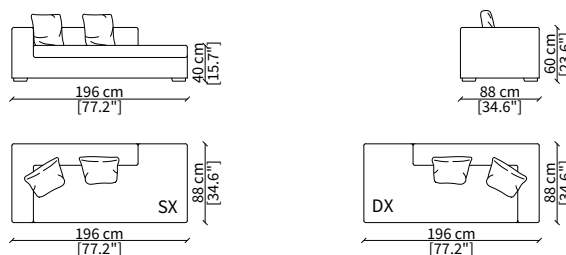

cod. 6608

Terminale 196 cm / Terminal 196 cm

cod. 6609

Terminale 226 cm / Terminal 226 cm

Dimensioni espresse in cm se non diversamente indicato.
L'Azienda si riserva il diritto di apportare modifiche ai modelli senza preavviso.
Tolleranza sulle misure indicate di +/- 2%.

ELEMENTO CENTRALE / CENTRAL ELEMENT

cod. 6615

Elemento 88 cm / Element 88 cm

ELEMENTI DORMEUSE / DORMEUSE ELEMENTS

cod. 6610

Elemento 156 cm / Element 156 cm

cod. 6611

Elemento 196 cm / Element 196 cm

cod. 6612

Elemento 226 cm / Element 226 cm

ELEMENTO CHAISE LONGUE / CHAISE LONGUE ELEMENT

cod. 6613

Elemento 156 cm / Element 156 cm

Dimensioni espresse in cm se non diversamente indicato.
L'Azienda si riserva il diritto di apportare modifiche ai modelli senza preavviso.
Tolleranza sulle misure indicate di +/- 2%.

cod. 6817

Elemento 98x98 cm / Element 98x98 cm

cod. 6818

Elemento 118x118 cm / Element 118x118 cm

cod. 6819

Elemento 118x60 cm / Element 118x60 cm

Dimensioni espresse in cm se non diversamente indicato.
L'Azienda si riserva il diritto di apportare modifiche ai modelli senza preavviso.
Tolleranza sulle misure indicate di +/- 2%.