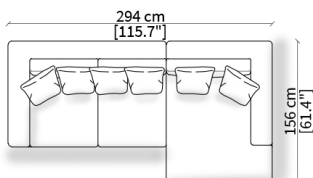

cod. 6817

Elemento 98x98 cm / Element 98x98 cm

cod. 6818

Elemento 118x118 cm / Element 118x118 cm

cod. 6819

Elemento 118x60 cm / Element 118x60 cm

Dimensioni espresse in cm se non diversamente indicato.
L'Azienda si riserva il diritto di apportare modifiche ai modelli senza preavviso.
Tolleranza sulle misure indicate di +/- 2%.

divano 250 cm cod. 6804

cod. 6807 + 6811

terminale 176 cm cod. 6807
dormeuse 196 cm cod. 6811
cuscino per schienale cod. SOM

cod. 6807 + 6813

terminale 176 cm cod. 6807
chaise longue 156 cm cod. 6813

cod. 6807 + 6814