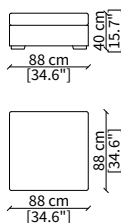

cod. 6608

Terminale 196 cm / Terminal 196 cm

cod. 6609

Terminale 226 cm / Terminal 226 cm

Dimensioni espresse in cm se non diversamente indicato.
L'Azienda si riserva il diritto di apportare modifiche ai modelli senza preavviso.
Tolleranza sulle misure indicate di +/- 2%.

cod. 6811

Elemento 196 cm / Element 196 cm

cod. 6812

Elemento 226 cm / Element 226 cm

ELEMENTO CHAISE LONGUE / CHAISE LONGUE ELEMENT

cod. 6813

Elemento 156 cm / Element 156 cm

Dimensioni espresse in cm se non diversamente indicato.
L'Azienda si riserva il diritto di apportare modifiche ai modelli senza preavviso.
Tolleranza sulle misure indicate di +/- 2%.

ELEMENTO ANGOLO / CORNER ELEMENT

cod. 6814

Elemento 118 cm / Element 118 cm

POUFS

cod. 6815

Elemento 60x60 cm / Element 60x60 cm

cod. 6816

Elemento 88x88 cm / Element 88x88 cm

cod. 6817

Elemento 98x98 cm / Element 98x98 cm

cod. 6818

Elemento 118x118 cm / Element 118x118 cm

cod. 6819

Elemento 118x60 cm / Element 118x60 cm

Dimensioni espresse in cm se non diversamente indicato.
L'Azienda si riserva il diritto di apportare modifiche ai modelli senza preavviso.
Tolleranza sulle misure indicate di +/- 2%.