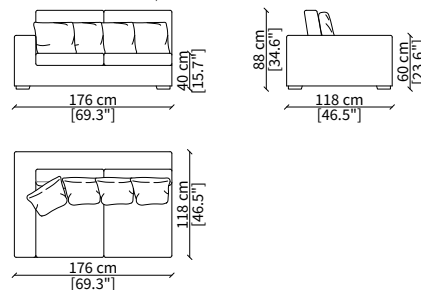

cod. 6807

Terminale 176 cm / Terminal 176 cm