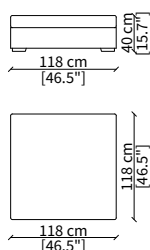

cod. 6608

Terminale 196 cm / Terminal 196 cm

cod. 6609

Terminale 226 cm / Terminal 226 cm

Dimensioni espresse in cm se non diversamente indicato.
L'Azienda si riserva il diritto di apportare modifiche ai modelli senza preavviso.
Tolleranza sulle misure indicate di +/- 2%.

cod. 6612

Elemento 226 cm / Element 226 cm

ELEMENTO CHAISE LONGUE / CHAISE LONGUE ELEMENT

cod. 6613

Elemento 156 cm / Element 156 cm

Dimensioni espresse in cm se non diversamente indicato.
L'Azienda si riserva il diritto di apportare modifiche ai modelli senza preavviso.
Tolleranza sulle misure indicate di +/- 2%.

ELEMENTO ANGOLO / CORNER ELEMENT

cod. 6614

Elemento 88 cm / Element 88 cm

POUFS

cod. 6815

Elemento 60x60 cm / Element 60x60 cm

cod. 6816

Elemento 88x88 cm / Element 88x88 cm

cod. 6817

Elemento 98x98 cm / Element 98x98 cm

cod. 6818

Elemento 118x118 cm / Element 118x118 cm

cod. 6819

Elemento 118x60 cm / Element 118x60 cm

Dimensioni espresse in cm se non diversamente indicato.
L'Azienda si riserva il diritto di apportare modifiche ai modelli senza preavviso.
Tolleranza sulle misure indicate di +/- 2%.