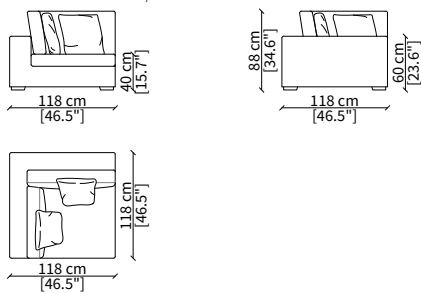

ORESTE LARGE

Design R&D Frigerio

ELEMENTO ANGOLO / CORNER ELEMENT

cod. 6814

Elemento 118 cm / Element 118 cm

POUFS

cod. 6815

Elemento 60x60 cm / Element 60x60 cm

cod. 6816

Elemento 88x88 cm / Element 88x88 cm

cod. 6817

Elemento 98x98 cm / Element 98x98 cm

cod. 6818

Elemento 118x118 cm / Element 118x118 cm

cod. 6819

Elemento 118x60 cm / Element 118x60 cm

Dimensioni espresse in cm se non diversamente indicato.
L'Azienda si riserva il diritto di apportare modifiche ai modelli senza preavviso.
Tolleranza sulle misure indicate di +/- 2%.

Dimensions in centimeter if not differently indicated.
The Company reserves the right to change the models without any advance notice.
Tolerance on the given sizes +/- 2%.