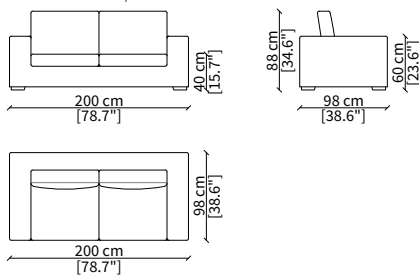

cod. 6702

Divano 200 cm / Sofa 200 cm