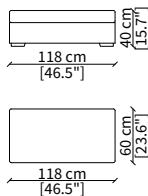

cod. 6608

Terminale 196 cm / Terminal 196 cm

cod. 6609

Terminale 226 cm / Terminal 226 cm

Dimensioni espresse in cm se non diversamente indicato.
L'Azienda si riserva il diritto di apportare modifiche ai modelli senza preavviso.
Tolleranza sulle misure indicate di +/- 2%.

cod. 6817

Elemento 98x98 cm / Element 98x98 cm

cod. 6818

Elemento 118x118 cm / Element 118x118 cm

cod. 6819

Elemento 118x60 cm / Element 118x60 cm

Dimensioni espresse in cm se non diversamente indicato.
L'Azienda si riserva il diritto di apportare modifiche ai modelli senza preavviso.
Tolleranza sulle misure indicate di +/- 2%.

cod. 6711

Elemento 196 cm / Element 196 cm

cod. 6712

Elemento 226 cm / Element 226 cm

ELEMENTO CHAISE LONGUE / CHAISE LONGUE ELEMENT

cod. 6713

Elemento 156 cm / Element 156 cm

Dimensioni espresse in cm se non diversamente indicato.
L'Azienda si riserva il diritto di apportare modifiche ai modelli senza preavviso.
Tolleranza sulle misure indicate di +/- 2%.

cod. 6817

Elemento 98x98 cm / Element 98x98 cm

cod. 6818

Elemento 118x118 cm / Element 118x118 cm

cod. 6819

Elemento 118x60 cm / Element 118x60 cm

ORESTE MEDIUM

Design R&D Frigerio