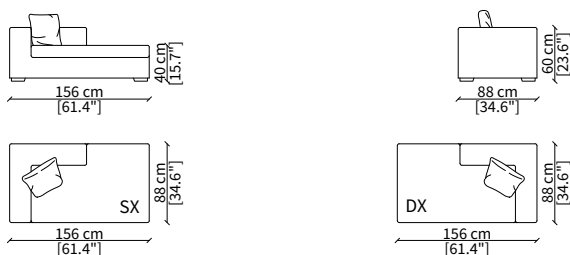

cod. 6608

Terminale 196 cm / Terminal 196 cm

cod. 6609

Terminale 226 cm / Terminal 226 cm

Dimensioni espresse in cm se non diversamente indicato.
L'Azienda si riserva il diritto di apportare modifiche ai modelli senza preavviso.
Tolleranza sulle misure indicate di +/- 2%.

ELEMENTO CENTRALE / CENTRAL ELEMENT

cod. 6615

Elemento 88 cm / Element 88 cm

ELEMENTI DORMEUSE / DORMEUSE ELEMENTS

cod. 6610

Elemento 156 cm / Element 156 cm

cod. 6611

Elemento 196 cm / Element 196 cm

cod. 6612

Elemento 226 cm / Element 226 cm

ELEMENTO CHAISE LONGUE / CHAISE LONGUE ELEMENT

cod. 6613

Elemento 156 cm / Element 156 cm

Dimensioni espresse in cm se non diversamente indicato.
L'Azienda si riserva il diritto di apportare modifiche ai modelli senza preavviso.
Tolleranza sulle misure indicate di +/- 2%.

cod. 6817

Elemento 98x98 cm / Element 98x98 cm

cod. 6818

Elemento 118x118 cm / Element 118x118 cm

cod. 6819

Elemento 118x60 cm / Element 118x60 cm

Dimensioni espresse in cm se non diversamente indicato.
L'Azienda si riserva il diritto di apportare modifiche ai modelli senza preavviso.
Tolleranza sulle misure indicate di +/- 2%.