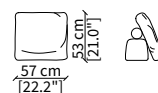

cod. 7441

Cuscino a libero posizionamento 57x53 cm
Freestanding backrest 57x53 cm