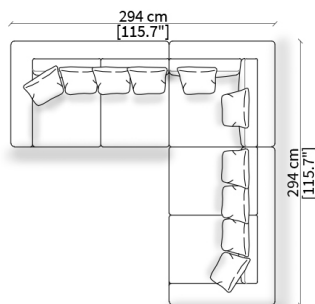

cod. 6807 + 6814

terminale 176 cm cod. 6807
angolo 118x118 cm cod. 6814