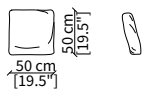

cod. PO

Cuscino 50x50 cm / Cushion 50x50 cm