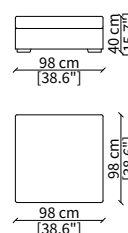

cod. 6608

Terminale 196 cm / Terminal 196 cm

cod. 6609

Terminale 226 cm / Terminal 226 cm

Dimensioni espresse in cm se non diversamente indicato.
L'Azienda si riserva il diritto di apportare modifiche ai modelli senza preavviso.
Tolleranza sulle misure indicate di +/- 2%.

cod. 6612

Elemento 226 cm / Element 226 cm

ELEMENTO CHAISE LONGUE / CHAISE LONGUE ELEMENT

cod. 6613

Elemento 156 cm / Element 156 cm

Dimensioni espresse in cm se non diversamente indicato.
L'Azienda si riserva il diritto di apportare modifiche ai modelli senza preavviso.
Tolleranza sulle misure indicate di +/- 2%.

ELEMENTO ANGOLO / CORNER ELEMENT

cod. 6614

Elemento 88 cm / Element 88 cm

POUFS

cod. 6815

Elemento 60x60 cm / Element 60x60 cm

cod. 6816

Elemento 88x88 cm / Element 88x88 cm

cod. 6817

Elemento 98x98 cm / Element 98x98 cm

cod. 6818

Elemento 118x118 cm / Element 118x118 cm

cod. 6819

Elemento 118x60 cm / Element 118x60 cm

Dimensioni espresse in cm se non diversamente indicato.
L'Azienda si riserva il diritto di apportare modifiche ai modelli senza preavviso.
Tolleranza sulle misure indicate di +/- 2%.