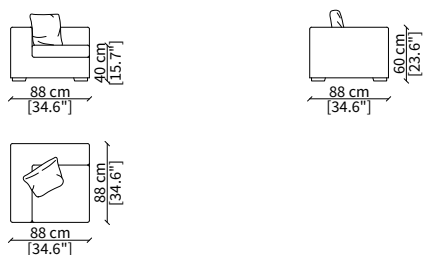

ORESTE SMALL

Design R&D Frigerio

ELEMENTO ANGOLO / CORNER ELEMENT

cod. 6614

Elemento 88 cm / Element 88 cm

POUFS

cod. 6815

Elemento 60x60 cm / Element 60x60 cm

cod. 6816

Elemento 88x88 cm / Element 88x88 cm

cod. 6817

Elemento 98x98 cm / Element 98x98 cm

cod. 6818

Elemento 118x118 cm / Element 118x118 cm

cod. 6819

Elemento 118x60 cm / Element 118x60 cm

Dimensioni espresse in cm se non diversamente indicato.
L'Azienda si riserva il diritto di apportare modifiche ai modelli senza preavviso.
Tolleranza sulle misure indicate di +/- 2%.

Dimensions in centimeter if not differently indicated.
The Company reserves the right to change the models without any advance notice.
Tolerance on the given sizes +/- 2%.