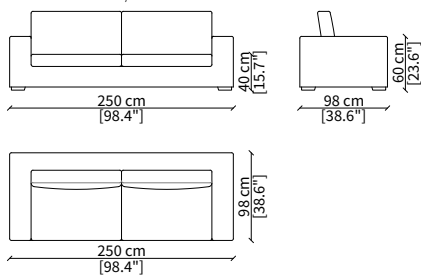

cod. 6608

Terminale 196 cm / Terminal 196 cm

cod. 6609

Terminale 226 cm / Terminal 226 cm

Dimensioni espresse in cm se non diversamente indicato.
L'Azienda si riserva il diritto di apportare modifiche ai modelli senza preavviso.
Tolleranza sulle misure indicate di +/- 2%.

cod. 6817

Elemento 98x98 cm / Element 98x98 cm

cod. 6818

Elemento 118x118 cm / Element 118x118 cm

cod. 6819

Elemento 118x60 cm / Element 118x60 cm

Dimensioni espresse in cm se non diversamente indicato.
L'Azienda si riserva il diritto di apportare modifiche ai modelli senza preavviso.
Tolleranza sulle misure indicate di +/- 2%.

Divano 200 cm / Sofa 200 cm

cod. 6703

Divano 220 cm / Sofa 220 cm

cod. 6704

Divano 250 cm / Sofa 250 cm

ELEMENTI TERMINALI / TERMINAL ELEMENTS

cod. 6705

Terminale 98 cm / Terminal 98 cm