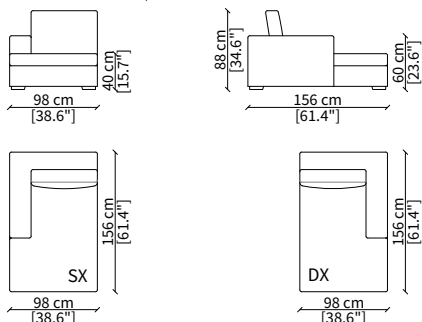

cod. 6608

Terminale 196 cm / Terminal 196 cm

cod. 6609

Terminale 226 cm / Terminal 226 cm

Dimensioni espresse in cm se non diversamente indicato.
L'Azienda si riserva il diritto di apportare modifiche ai modelli senza preavviso.
Tolleranza sulle misure indicate di +/- 2%.

cod. 6817

Elemento 98x98 cm / Element 98x98 cm

cod. 6818

Elemento 118x118 cm / Element 118x118 cm

cod. 6819

Elemento 118x60 cm / Element 118x60 cm

Dimensioni espresse in cm se non diversamente indicato.
L'Azienda si riserva il diritto di apportare modifiche ai modelli senza preavviso.
Tolleranza sulle misure indicate di +/- 2%.

Dimensioni espresse in cm se non diversamente indicato.
L'Azienda si riserva il diritto di apportare modifiche ai modelli senza preavviso.
Tolleranza sulle misure indicate di +/- 2%.

Dimensions in centimeter if not differently indicated.
The Company reserves the right to change the models without any advance notice.
Tolerance on the given sizes +/- 2%.

cod. 6711

Elemento 196 cm / Element 196 cm

cod. 6712

Elemento 226 cm / Element 226 cm

ELEMENTO CHAISE LONGUE / CHAISE LONGUE ELEMENT

cod. 6713

Elemento 156 cm / Element 156 cm

Dimensioni espresse in cm se non diversamente indicato.
L'Azienda si riserva il diritto di apportare modifiche ai modelli senza preavviso.
Tolleranza sulle misure indicate di +/- 2%.