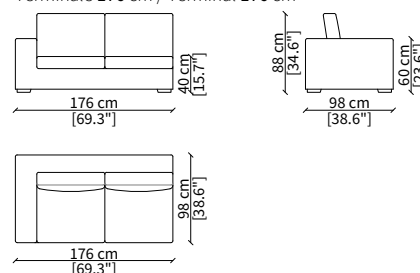

cod. 6707

Terminale 176 cm / Terminal 176 cm