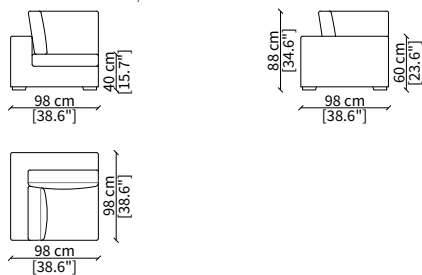

ORESTE MEDIUM

Design R&D Frigerio

ELEMENTO ANGOLO / CORNER ELEMENT

cod. 6714

Elemento 98 cm / Element 98 cm

POUFS

cod. 6815

Elemento 60x60 cm / Element 60x60 cm

cod. 6816

Elemento 88x88 cm / Element 88x88 cm

cod. 6817

Elemento 98x98 cm / Element 98x98 cm

cod. 6818

Elemento 118x118 cm / Element 118x118 cm

cod. 6819

Elemento 118x60 cm / Element 118x60 cm