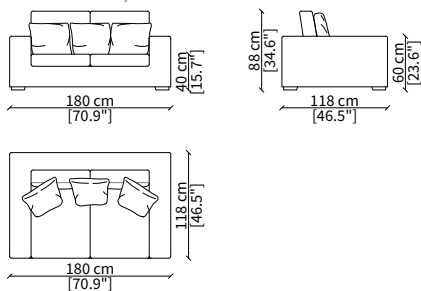

cod. 6608

Terminale 196 cm / Terminal 196 cm

cod. 6609

Terminale 226 cm / Terminal 226 cm

Dimensioni espresse in cm se non diversamente indicato.
L'Azienda si riserva il diritto di apportare modifiche ai modelli senza preavviso.
Tolleranza sulle misure indicate di +/- 2%.

cod. 6817

Elemento 98x98 cm / Element 98x98 cm

cod. 6818

Elemento 118x118 cm / Element 118x118 cm

cod. 6819

Elemento 118x60 cm / Element 118x60 cm

Dimensioni espresse in cm se non diversamente indicato.
L'Azienda si riserva il diritto di apportare modifiche ai modelli senza preavviso.
Tolleranza sulle misure indicate di +/- 2%.

cod. 7442

Cuscino a libero posizionamento 78x53 cm
Freestanding backrest 78x53 cm

ORESTE LARGE

Design R&D Frigerio

DIVANI / SOFAS

cod. 6801

Divano 180 cm / Sofa 180 cm

cod. 6802