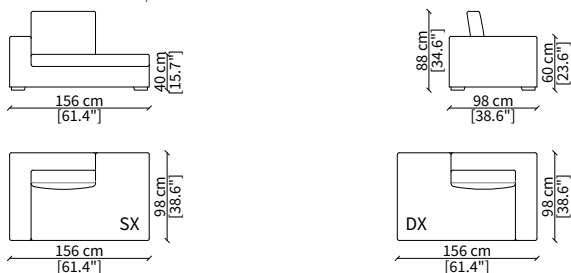

cod. 6608

Terminale 196 cm / Terminal 196 cm

cod. 6609

Terminale 226 cm / Terminal 226 cm

Dimensioni espresse in cm se non diversamente indicato.
L'Azienda si riserva il diritto di apportare modifiche ai modelli senza preavviso.
Tolleranza sulle misure indicate di +/- 2%.

cod. 6711

Elemento 196 cm / Element 196 cm

cod. 6712

Elemento 226 cm / Element 226 cm

ELEMENTO CHAISE LONGUE / CHAISE LONGUE ELEMENT

cod. 6713

Elemento 156 cm / Element 156 cm

Dimensioni espresse in cm se non diversamente indicato.
L'Azienda si riserva il diritto di apportare modifiche ai modelli senza preavviso.
Tolleranza sulle misure indicate di +/- 2%.