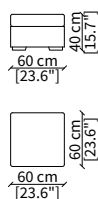

cod. 6608

Terminale 196 cm / Terminal 196 cm

cod. 6609

Terminale 226 cm / Terminal 226 cm

Dimensioni espresse in cm se non diversamente indicato.
L'Azienda si riserva il diritto di apportare modifiche ai modelli senza preavviso.
Tolleranza sulle misure indicate di +/- 2%.

cod. 6711

Elemento 196 cm / Element 196 cm

cod. 6712

Elemento 226 cm / Element 226 cm

ELEMENTO CHAISE LONGUE / CHAISE LONGUE ELEMENT

cod. 6713

Elemento 156 cm / Element 156 cm

Dimensioni espresse in cm se non diversamente indicato.
L'Azienda si riserva il diritto di apportare modifiche ai modelli senza preavviso.
Tolleranza sulle misure indicate di +/- 2%.

ELEMENTO ANGOLO / CORNER ELEMENT

cod. 6714

Elemento 98 cm / Element 98 cm

POUFS

cod. 6815

Elemento 60x60 cm / Element 60x60 cm

cod. 6816

Elemento 88x88 cm / Element 88x88 cm