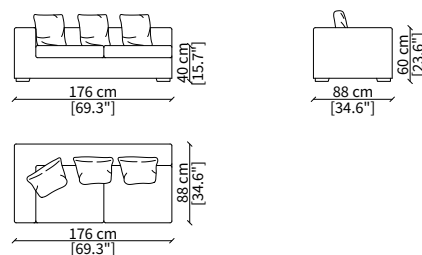

Divano 250 cm / Sofa 250 cm

ELEMENTI TERMINALI / TERMINAL ELEMENTS

cod. 6605

Terminale 88 cm / Terminal 88 cm

cod. 6606

Terminale 156 cm / Terminal 156 cm

cod. 6607

Terminale 176 cm / Terminal 176 cm

cod. 6608

Terminale 196 cm / Terminal 196 cm

cod. 6609

Terminale 226 cm / Terminal 226 cm

Dimensioni espresse in cm se non diversamente indicato.
L'Azienda si riserva il diritto di apportare modifiche ai modelli senza preavviso.
Tolleranza sulle misure indicate di +/- 2%.

cod. 6817

Elemento 98x98 cm / Element 98x98 cm

cod. 6818

Elemento 118x118 cm / Element 118x118 cm

cod. 6819

Elemento 118x60 cm / Element 118x60 cm

Dimensioni espresse in cm se non diversamente indicato.
L'Azienda si riserva il diritto di apportare modifiche ai modelli senza preavviso.
Tolleranza sulle misure indicate di +/- 2%.