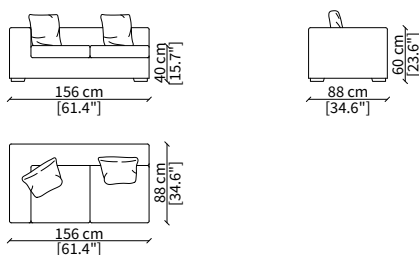

Divano 250 cm / Sofa 250 cm

ELEMENTI TERMINALI / TERMINAL ELEMENTS

cod. 6605

Terminale 88 cm / Terminal 88 cm

cod. 6606

Terminale 156 cm / Terminal 156 cm

cod. 6607

Terminale 176 cm / Terminal 176 cm

cod. 6608

Terminale 196 cm / Terminal 196 cm

cod. 6609

Terminale 226 cm / Terminal 226 cm

Dimensioni espresse in cm se non diversamente indicato.
L'Azienda si riserva il diritto di apportare modifiche ai modelli senza preavviso.
Tolleranza sulle misure indicate di +/- 2%.

cod. 6817

Elemento 98x98 cm / Element 98x98 cm

cod. 6818

Elemento 118x118 cm / Element 118x118 cm

cod. 6819

Elemento 118x60 cm / Element 118x60 cm

Dimensioni espresse in cm se non diversamente indicato.
L'Azienda si riserva il diritto di apportare modifiche ai modelli senza preavviso.
Tolleranza sulle misure indicate di +/- 2%.