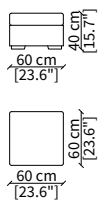

cod. 6608

Terminale 196 cm / Terminal 196 cm

cod. 6609

Terminale 226 cm / Terminal 226 cm

Dimensioni espresse in cm se non diversamente indicato.
L'Azienda si riserva il diritto di apportare modifiche ai modelli senza preavviso.
Tolleranza sulle misure indicate di +/- 2%.

cod. 6811

Elemento 196 cm / Element 196 cm

cod. 6812

Elemento 226 cm / Element 226 cm

ELEMENTO CHAISE LONGUE / CHAISE LONGUE ELEMENT

cod. 6813

Elemento 156 cm / Element 156 cm

Dimensioni espresse in cm se non diversamente indicato.
L'Azienda si riserva il diritto di apportare modifiche ai modelli senza preavviso.
Tolleranza sulle misure indicate di +/- 2%.

ELEMENTO ANGOLO / CORNER ELEMENT

cod. 6814

Elemento 118 cm / Element 118 cm

POUFS

cod. 6815

Elemento 60x60 cm / Element 60x60 cm

cod. 6816

Elemento 88x88 cm / Element 88x88 cm

cod. 6817

Elemento 98x98 cm / Element 98x98 cm

cod. 6818

Elemento 118x118 cm / Element 118x118 cm

cod. 6819

Elemento 118x60 cm / Element 118x60 cm

Dimensioni espresse in cm se non diversamente indicato.
L'Azienda si riserva il diritto di apportare modifiche ai modelli senza preavviso.
Tolleranza sulle misure indicate di +/- 2%.