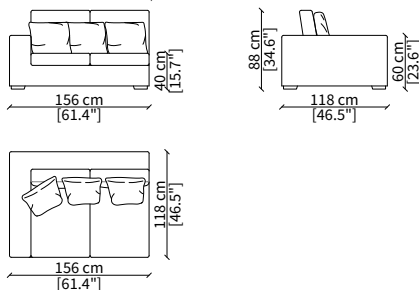

cod. 6806

Terminale 156 cm / Terminal 156 cm