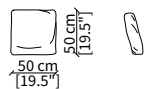

CUSCINI / CUSHIONS

cod. SOM

Cuscino per schienale 68x50 cm
Backrest cushion 68x50 cm

cod. PO

Cuscino 50x50 cm / Cushion 50x50 cm

cod. 7441

Cuscino a libero posizionamento 57x53 cm
Freestanding backrest 57x53 cm