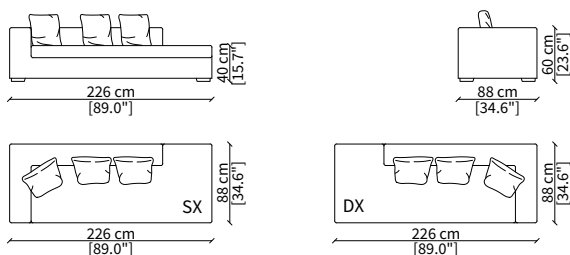

cod. 6608

Terminale 196 cm / Terminal 196 cm

cod. 6609

Terminale 226 cm / Terminal 226 cm

Dimensioni espresse in cm se non diversamente indicato.
L'Azienda si riserva il diritto di apportare modifiche ai modelli senza preavviso.
Tolleranza sulle misure indicate di +/- 2%.

ELEMENTO CENTRALE / CENTRAL ELEMENT

cod. 6615

Elemento 88 cm / Element 88 cm

ELEMENTI DORMEUSE / DORMEUSE ELEMENTS

cod. 6610

Elemento 156 cm / Element 156 cm

cod. 6611

Elemento 196 cm / Element 196 cm

cod. 6612

Elemento 226 cm / Element 226 cm

ELEMENTO CHAISE LONGUE / CHAISE LONGUE ELEMENT

cod. 6613

Elemento 156 cm / Element 156 cm

Dimensioni espresse in cm se non diversamente indicato.
L'Azienda si riserva il diritto di apportare modifiche ai modelli senza preavviso.
Tolleranza sulle misure indicate di +/- 2%.

cod. 6817

Elemento 98x98 cm / Element 98x98 cm

cod. 6818

Elemento 118x118 cm / Element 118x118 cm

cod. 6819

Elemento 118x60 cm / Element 118x60 cm

Dimensioni espresse in cm se non diversamente indicato.
L'Azienda si riserva il diritto di apportare modifiche ai modelli senza preavviso.
Tolleranza sulle misure indicate di +/- 2%.