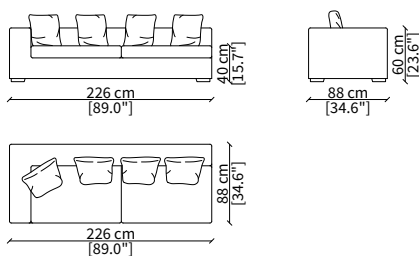

Divano 250 cm / Sofa 250 cm

ELEMENTI TERMINALI / TERMINAL ELEMENTS

cod. 6605

Terminale 88 cm / Terminal 88 cm

cod. 6606

Terminale 156 cm / Terminal 156 cm

cod. 6607

Terminale 176 cm / Terminal 176 cm

cod. 6608

Terminale 196 cm / Terminal 196 cm

cod. 6609

Terminale 226 cm / Terminal 226 cm

Dimensioni espresse in cm se non diversamente indicato.
L'Azienda si riserva il diritto di apportare modifiche ai modelli senza preavviso.
Tolleranza sulle misure indicate di +/- 2%.

cod. 6817

Elemento 98x98 cm / Element 98x98 cm

cod. 6818

Elemento 118x118 cm / Element 118x118 cm

cod. 6819

Elemento 118x60 cm / Element 118x60 cm

Dimensioni espresse in cm se non diversamente indicato.
L'Azienda si riserva il diritto di apportare modifiche ai modelli senza preavviso.
Tolleranza sulle misure indicate di +/- 2%.