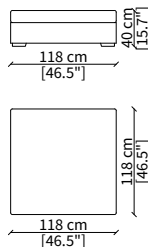

cod. 6818

Elemento 118x118 cm / Element 118x118 cm