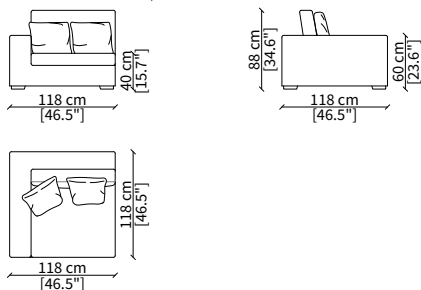

cod. 6608

Terminale 196 cm / Terminal 196 cm

cod. 6609

Terminale 226 cm / Terminal 226 cm

Dimensioni espresse in cm se non diversamente indicato.
L'Azienda si riserva il diritto di apportare modifiche ai modelli senza preavviso.
Tolleranza sulle misure indicate di +/- 2%.

cod. 6817

Elemento 98x98 cm / Element 98x98 cm

cod. 6818

Elemento 118x118 cm / Element 118x118 cm

cod. 6819

Elemento 118x60 cm / Element 118x60 cm

Dimensioni espresse in cm se non diversamente indicato.
L'Azienda si riserva il diritto di apportare modifiche ai modelli senza preavviso.
Tolleranza sulle misure indicate di +/- 2%.

Divano 200 cm / Sofa 200 cm

cod. 6803

Divano 220 cm / Sofa 220 cm

cod. 6804

Divano 250 cm / Sofa 250 cm

ELEMENTI TERMINALI / TERMINAL ELEMENTS

cod. 6805

Terminale 118 cm / Terminal 118 cm

cod. 6806

Terminale 156 cm / Terminal 156 cm

cod. 6807

Terminale 176 cm / Terminal 176 cm

cod. 6808

Terminale 196 cm / Terminal 196 cm

cod. 6809

Terminale 226 cm / Terminal 226 cm