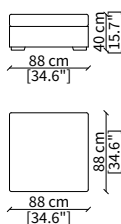

cod. 6608

Terminale 196 cm / Terminal 196 cm

cod. 6609

Terminale 226 cm / Terminal 226 cm

Dimensioni espresse in cm se non diversamente indicato.
L'Azienda si riserva il diritto di apportare modifiche ai modelli senza preavviso.
Tolleranza sulle misure indicate di +/- 2%.

cod. 6817

Elemento 98x98 cm / Element 98x98 cm

cod. 6818

Elemento 118x118 cm / Element 118x118 cm

cod. 6819

Elemento 118x60 cm / Element 118x60 cm

Dimensioni espresse in cm se non diversamente indicato.
L'Azienda si riserva il diritto di apportare modifiche ai modelli senza preavviso.
Tolleranza sulle misure indicate di +/- 2%.

cod. 6711

Elemento 196 cm / Element 196 cm

cod. 6712

Elemento 226 cm / Element 226 cm

ELEMENTO CHAISE LONGUE / CHAISE LONGUE ELEMENT

cod. 6713

Elemento 156 cm / Element 156 cm

Dimensioni espresse in cm se non diversamente indicato.
L'Azienda si riserva il diritto di apportare modifiche ai modelli senza preavviso.
Tolleranza sulle misure indicate di +/- 2%.

ELEMENTO ANGOLO / CORNER ELEMENT

cod. 6714

Elemento 98 cm / Element 98 cm

POUFS

cod. 6815

Elemento 60x60 cm / Element 60x60 cm

cod. 6816

Elemento 88x88 cm / Element 88x88 cm