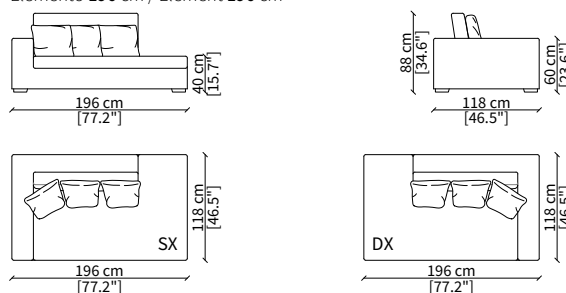

cod. 6608

Terminale 196 cm / Terminal 196 cm

cod. 6609

Terminale 226 cm / Terminal 226 cm

Dimensioni espresse in cm se non diversamente indicato.
L'Azienda si riserva il diritto di apportare modifiche ai modelli senza preavviso.
Tolleranza sulle misure indicate di +/- 2%.

cod. 6811

Elemento 196 cm / Element 196 cm

cod. 6812

Elemento 226 cm / Element 226 cm

ELEMENTO CHAISE LONGUE / CHAISE LONGUE ELEMENT

cod. 6813

Elemento 156 cm / Element 156 cm

Dimensioni espresse in cm se non diversamente indicato.
L'Azienda si riserva il diritto di apportare modifiche ai modelli senza preavviso.
Tolleranza sulle misure indicate di +/- 2%.