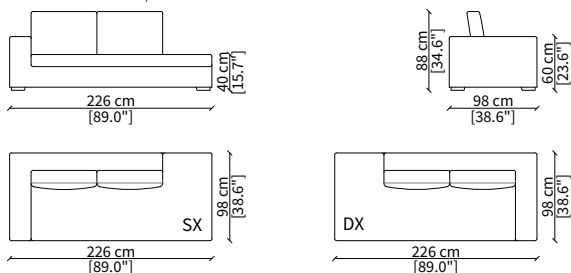

cod. 6711

Elemento 196 cm / Element 196 cm

cod. 6712

Elemento 226 cm / Element 226 cm

ELEMENTO CHAISE LONGUE / CHAISE LONGUE ELEMENT

cod. 6713

Elemento 156 cm / Element 156 cm

Dimensioni espresse in cm se non diversamente indicato.
L'Azienda si riserva il diritto di apportare modifiche ai modelli senza preavviso.
Tolleranza sulle misure indicate di +/- 2%.