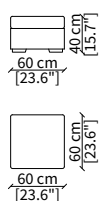

cod. 6608

Terminale 196 cm / Terminal 196 cm

cod. 6609

Terminale 226 cm / Terminal 226 cm

Dimensioni espresse in cm se non diversamente indicato.
L'Azienda si riserva il diritto di apportare modifiche ai modelli senza preavviso.
Tolleranza sulle misure indicate di +/- 2%.

cod. 6612

Elemento 226 cm / Element 226 cm

ELEMENTO CHAISE LONGUE / CHAISE LONGUE ELEMENT

cod. 6613

Elemento 156 cm / Element 156 cm

Dimensioni espresse in cm se non diversamente indicato.
L'Azienda si riserva il diritto di apportare modifiche ai modelli senza preavviso.
Tolleranza sulle misure indicate di +/- 2%.

ELEMENTO ANGOLO / CORNER ELEMENT

cod. 6614

Elemento 88 cm / Element 88 cm

POUFS

cod. 6815

Elemento 60x60 cm / Element 60x60 cm

cod. 6816

Elemento 88x88 cm / Element 88x88 cm

cod. 6817

Elemento 98x98 cm / Element 98x98 cm

cod. 6818

Elemento 118x118 cm / Element 118x118 cm

cod. 6819

Elemento 118x60 cm / Element 118x60 cm

Dimensioni espresse in cm se non diversamente indicato.
L'Azienda si riserva il diritto di apportare modifiche ai modelli senza preavviso.
Tolleranza sulle misure indicate di +/- 2%.