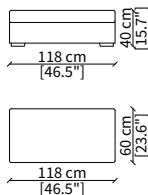

cod. 6608

Terminale 196 cm / Terminal 196 cm

cod. 6609

Terminale 226 cm / Terminal 226 cm

Dimensioni espresse in cm se non diversamente indicato.
L'Azienda si riserva il diritto di apportare modifiche ai modelli senza preavviso.
Tolleranza sulle misure indicate di +/- 2%.

cod. 6817

Elemento 98x98 cm / Element 98x98 cm

cod. 6818

Elemento 118x118 cm / Element 118x118 cm

cod. 6819

Elemento 118x60 cm / Element 118x60 cm

Dimensioni espresse in cm se non diversamente indicato.
L'Azienda si riserva il diritto di apportare modifiche ai modelli senza preavviso.
Tolleranza sulle misure indicate di +/- 2%.