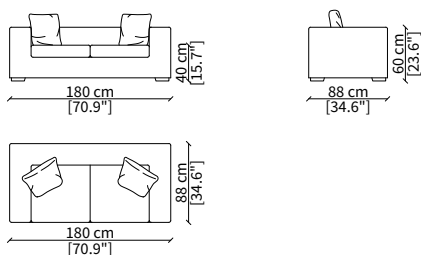

ORESTE SMALL Design R&D Frigerio

DIVANI / SOFAS

cod. 6601

Divano 180 cm / Sofa 180 cm