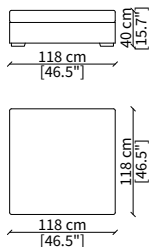

cod. 6608

Terminale 196 cm / Terminal 196 cm

cod. 6609

Terminale 226 cm / Terminal 226 cm

Dimensioni espresse in cm se non diversamente indicato.
L'Azienda si riserva il diritto di apportare modifiche ai modelli senza preavviso.
Tolleranza sulle misure indicate di +/- 2%.

cod. 6811

Elemento 196 cm / Element 196 cm

cod. 6812

Elemento 226 cm / Element 226 cm

ELEMENTO CHAISE LONGUE / CHAISE LONGUE ELEMENT

cod. 6813

Elemento 156 cm / Element 156 cm

Dimensioni espresse in cm se non diversamente indicato.
L'Azienda si riserva il diritto di apportare modifiche ai modelli senza preavviso.
Tolleranza sulle misure indicate di +/- 2%.

ELEMENTO ANGOLO / CORNER ELEMENT

cod. 6814

Elemento 118 cm / Element 118 cm

POUFS

cod. 6815

Elemento 60x60 cm / Element 60x60 cm

cod. 6816

Elemento 88x88 cm / Element 88x88 cm

cod. 6817

Elemento 98x98 cm / Element 98x98 cm

cod. 6818

Elemento 118x118 cm / Element 118x118 cm

cod. 6819

Elemento 118x60 cm / Element 118x60 cm

Dimensioni espresse in cm se non diversamente indicato.
L'Azienda si riserva il diritto di apportare modifiche ai modelli senza preavviso.
Tolleranza sulle misure indicate di +/- 2%.