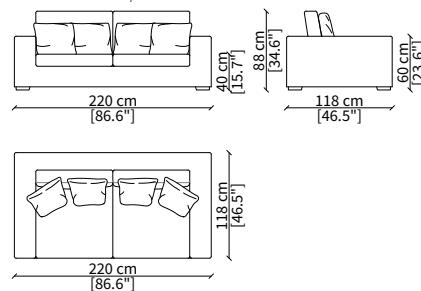

cod. 6803

Divano 220 cm / Sofa 220 cm