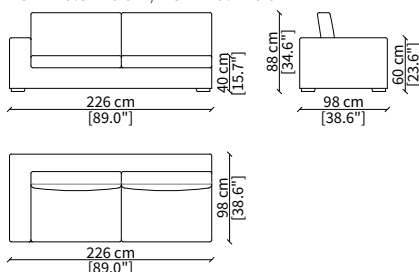

cod. 6608

Terminale 196 cm / Terminal 196 cm

cod. 6609

Terminale 226 cm / Terminal 226 cm

Dimensioni espresse in cm se non diversamente indicato.
L'Azienda si riserva il diritto di apportare modifiche ai modelli senza preavviso.
Tolleranza sulle misure indicate di +/- 2%.

cod. 6817

Elemento 98x98 cm / Element 98x98 cm

cod. 6818

Elemento 118x118 cm / Element 118x118 cm

cod. 6819

Elemento 118x60 cm / Element 118x60 cm

Dimensioni espresse in cm se non diversamente indicato.
L'Azienda si riserva il diritto di apportare modifiche ai modelli senza preavviso.
Tolleranza sulle misure indicate di +/- 2%.

cod. 6706

Terminale 156 cm / Terminal 156 cm

cod. 6707

Terminale 176 cm / Terminal 176 cm

cod. 6708

Terminale 196 cm / Terminal 196 cm

cod. 6709

Terminale 226 cm / Terminal 226 cm