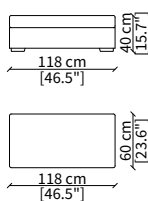

cod. 6608

Terminale 196 cm / Terminal 196 cm

cod. 6609

Terminale 226 cm / Terminal 226 cm

Dimensioni espresse in cm se non diversamente indicato.
L'Azienda si riserva il diritto di apportare modifiche ai modelli senza preavviso.
Tolleranza sulle misure indicate di +/- 2%.

cod. 6612

Elemento 226 cm / Element 226 cm

ELEMENTO CHAISE LONGUE / CHAISE LONGUE ELEMENT

cod. 6613

Elemento 156 cm / Element 156 cm

Dimensioni espresse in cm se non diversamente indicato.
L'Azienda si riserva il diritto di apportare modifiche ai modelli senza preavviso.
Tolleranza sulle misure indicate di +/- 2%.

cod. 6817

Elemento 98x98 cm / Element 98x98 cm

cod. 6818

Elemento 118x118 cm / Element 118x118 cm

cod. 6819

Elemento 118x60 cm / Element 118x60 cm

Dimensioni espresse in cm se non diversamente indicato.
L'Azienda si riserva il diritto di apportare modifiche ai modelli senza preavviso.
Tolleranza sulle misure indicate di +/- 2%.