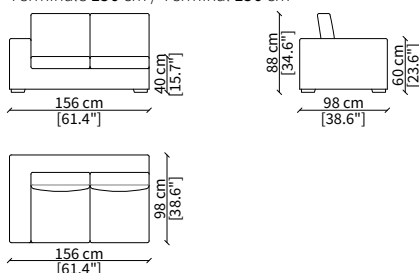

cod. 6706

Terminale 156 cm / Terminal 156 cm