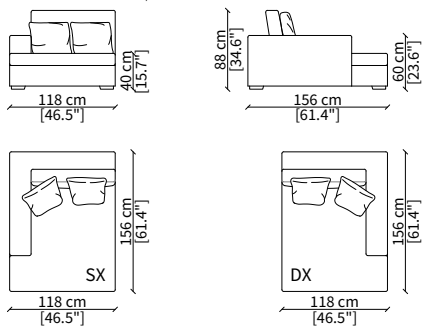

cod. 6608

Terminale 196 cm / Terminal 196 cm

cod. 6609

Terminale 226 cm / Terminal 226 cm

Dimensioni espresse in cm se non diversamente indicato.
L'Azienda si riserva il diritto di apportare modifiche ai modelli senza preavviso.
Tolleranza sulle misure indicate di +/- 2%.

cod. 6811

Elemento 196 cm / Element 196 cm

cod. 6812

Elemento 226 cm / Element 226 cm

ELEMENTO CHAISE LONGUE / CHAISE LONGUE ELEMENT

cod. 6813

Elemento 156 cm / Element 156 cm

Dimensioni espresse in cm se non diversamente indicato.
L'Azienda si riserva il diritto di apportare modifiche ai modelli senza preavviso.
Tolleranza sulle misure indicate di +/- 2%.

cod. 6817

Elemento 98x98 cm / Element 98x98 cm

cod. 6818

Elemento 118x118 cm / Element 118x118 cm

cod. 6819

Elemento 118x60 cm / Element 118x60 cm

Dimensioni espresse in cm se non diversamente indicato.
L'Azienda si riserva il diritto di apportare modifiche ai modelli senza preavviso.
Tolleranza sulle misure indicate di +/- 2%.