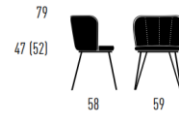

GAIA LINE

4-Fuß-Rundrohrgestell

Design Monica Armani

STUHL

Rundrohr-Kufengestell

4-Fuß-Stern-Gestell SL

5-Fuß-Stern-Gestell SL mit Rollen

4-Fuß-Massivholzgestell konisch

Drehbar
STUHL

GAIA LINE

4-Fuß-Rundrohrgestell

Design Monica Armani

Rundrohr-Kufengestell

4-Fuß-Stern-Gestell SL

5-Fuß-Stern-Gestell SL mit Rollen

4-Fuß-Massivholzgestell konisch

Drehbar
2-SITZER BANK

GAIA LINE

4-Fuß-Rundrohrgestell

Design Monica Armani

2-SITZER BANK

Rundrohr-Kufengestell

4-Fuß-Stern-Gestell SL

5-Fuß-Stern-Gestell SL mit Rollen