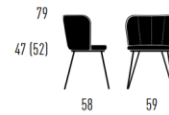

GAIA LINE

4-Fuß-Rundrohrgestell

Design Monica Armani

STUHL

Rundrohr-Kufengestell

4-Fuß-Stern-Gestell SL

5-Fuß-Stern-Gestell SL mit Rollen

4-Fuß-Massivholzgestell konisch

Drehbar
STUHL

GAIA LINE

4-Fuß-Rundrohrgestell

Design Monica Armani

Rundrohr-Kufengestell

4-Fuß-Stern-Gestell SL

5-Fuß-Stern-Gestell SL mit Rollen

4-Fuß-Massivholzgestell konisch

5-Fuß-Stern-Gestell SL mit Rollen

4-Fuß-Massivholzgestell konisch

Drehbar
2-SITZER BANK