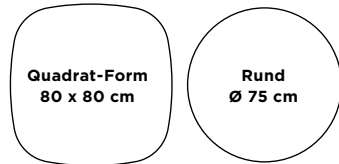

Unverbindliche Preisempfehlung in Euro

JOYCE BT S (Lift und Fix)

Beistelltisch small

MAßE

Höhe:

- verstellbar ca. 48 - 67 cm
- oder 55cm fix

JOYCE BT M (Lift und Fix)

Beistelltisch medium

MAßE

Höhe:

- verstellbar ca. 48 - 67 cm
- oder 48cm fix

Unverbindliche Preisempfehlung in Euro

JOYCE CT L (Fix)

Couchtisch

MAßE

Höhe: 40 cm fix

JOYCE CT XL (Fix)

Couchtisch

MAßE

Höhe: 40 cm fix

JOYCE ET (Lift und Fix)

Esstisch

MAßE

Höhe: