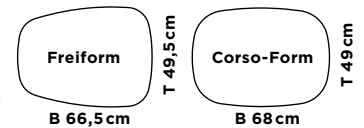

MAßE FUß

BT / CT, Form immer wie Platte

ET, Form immer quadratisch

B 47 cm

T 35 cm

B 48 cm

T 35 cm

44 x 44 cm

		PLATTE	
		Eiche	Glas
MODELL	BT S Lift	1.799	1.809
	BT S Fix	1.429	1.439
	BT M Lift	1.899	1.919
	BT M Fix	1.489	1.499
	CT L Fix	1.559	1.569
	CT XL Fix	1.679	1.689
	2-Satz (beliebige Kombination)	Addition VK abzüglich 95,00	
	3-Satz (beliebige Kombination)	Addition VK abzüglich 130,00	
	ET Lift	2.269	2.279
	ET Fix	1.689	1.699

Unverbindliche Preisempfehlung in Euro

JOYCE BT S (Lift und Fix)

Beistelltisch small

MAßE

Höhe:

- verstellbar ca. 48 - 67 cm
- oder 55cm fix

JOYCE BT M (Lift und Fix)

Beistelltisch medium

MAßE

Höhe:

- verstellbar ca. 48 - 67 cm
- oder 48cm fix

Unverbindliche Preisempfehlung in Euro

JOYCE CT L (Fix)

Couchtisch

MAßE

Höhe: 40 cm fix