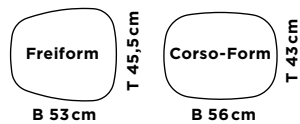

MAßE FUß

BT / CT, Form immer wie Platte

ET, Form immer quadratisch

B 47 cm

T 35 cm

B 48 cm

T 35 cm

44 x 44 cm

		PLATTE	
		Eiche	Glas
MODELL	BT S Lift	1.799	1.809
	BT S Fix	1.429	1.439
	BT M Lift	1.899	1.919
	BT M Fix	1.489	1.499
	CT L Fix	1.559	1.569
	CT XL Fix	1.679	1.689
	2-Satz (beliebige Kombination)	Addition VK abzüglich 95,00	
	3-Satz (beliebige Kombination)	Addition VK abzüglich 130,00	
	ET Lift	2.269	2.279
	ET Fix	1.689	1.699

Unverbindliche Preisempfehlung in Euro

JOYCE BT S (Lift und Fix)

Beistelltisch small

MAßE

Höhe:

- verstellbar ca. 48 - 67 cm
- oder 55cm fix

JOYCE BT M (Lift und Fix)

Beistelltisch medium

MAßE

Höhe:

- verstellbar ca. 48 - 67 cm
- oder 48cm fix

Unverbindliche Preisempfehlung in Euro

JOYCE CT L (Fix)

Couchtisch

MAßE

Höhe: 40 cm fix