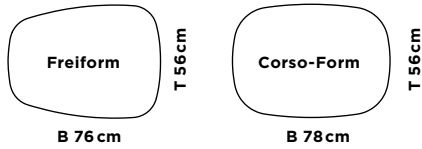

Unverbindliche Preisempfehlung in Euro

JOYCE BT S (Lift und Fix)

Beistelltisch small

MAßE

Höhe:

- verstellbar ca. 48 - 67 cm
- oder 55cm fix

JOYCE BT M (Lift und Fix)

Beistelltisch medium

MAßE

Höhe:

- verstellbar ca. 48 - 67 cm
- oder 48cm fix

Unverbindliche Preisempfehlung in Euro

JOYCE CT L (Fix)

Couchtisch

MAßE

Höhe: 40 cm fix

JOYCE CT XL (Fix)

Couchtisch

MAßE

Höhe: 40 cm fix

JOYCE ET (Lift und Fix)

Esstisch

MAßE

Höhe:

- verstellbar ca. 48 - 79 cm
- oder ca. 74 cm fix