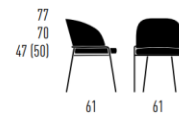

ARMLEHNENSTUHL