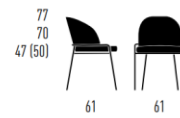

ARMLEHNENSTUHL