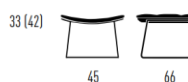

NEST LOUNGE

Drahtkreuzgestell
Kissen faltig, leger gepolstert
Design Volker Hundertmark

NEST LOUNGE

Drahtkreuzgestell
Kissen faltig, leger gepolstert
Design Volker Hundertmark

ARMLEHNENSESSEL

OTTOMANE