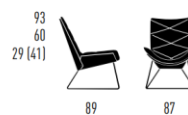

NEST LOUNGE

Drahtkreuzgestell
Kissen faltig, leger gepolstert
Design Volker Hundertmark

NEST LOUNGE

Drahtkreuzgestell
Kissen faltig, leger gepolstert
Design Volker Hundertmark

ARMLEHNENSESSEL

OTTOMANE