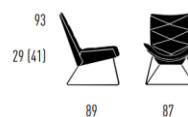

ARMLEHNENSESSEL

OTTOMANE