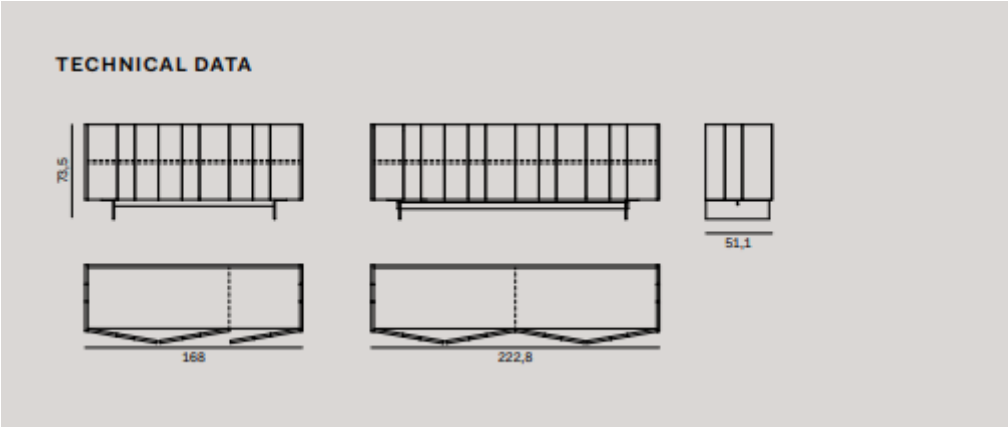

NOVA BOX SIDEBORD

NOVA BOX SIDEBORD

NOVA BOX SIDEBORD

NOVA BOX SIDEBORD

NOVA BOX SIDEBORD

Laccato  
opaco  
all'acqua  
Water-  
based  
matt  
lacquered

300  
bianco

303  
tortora