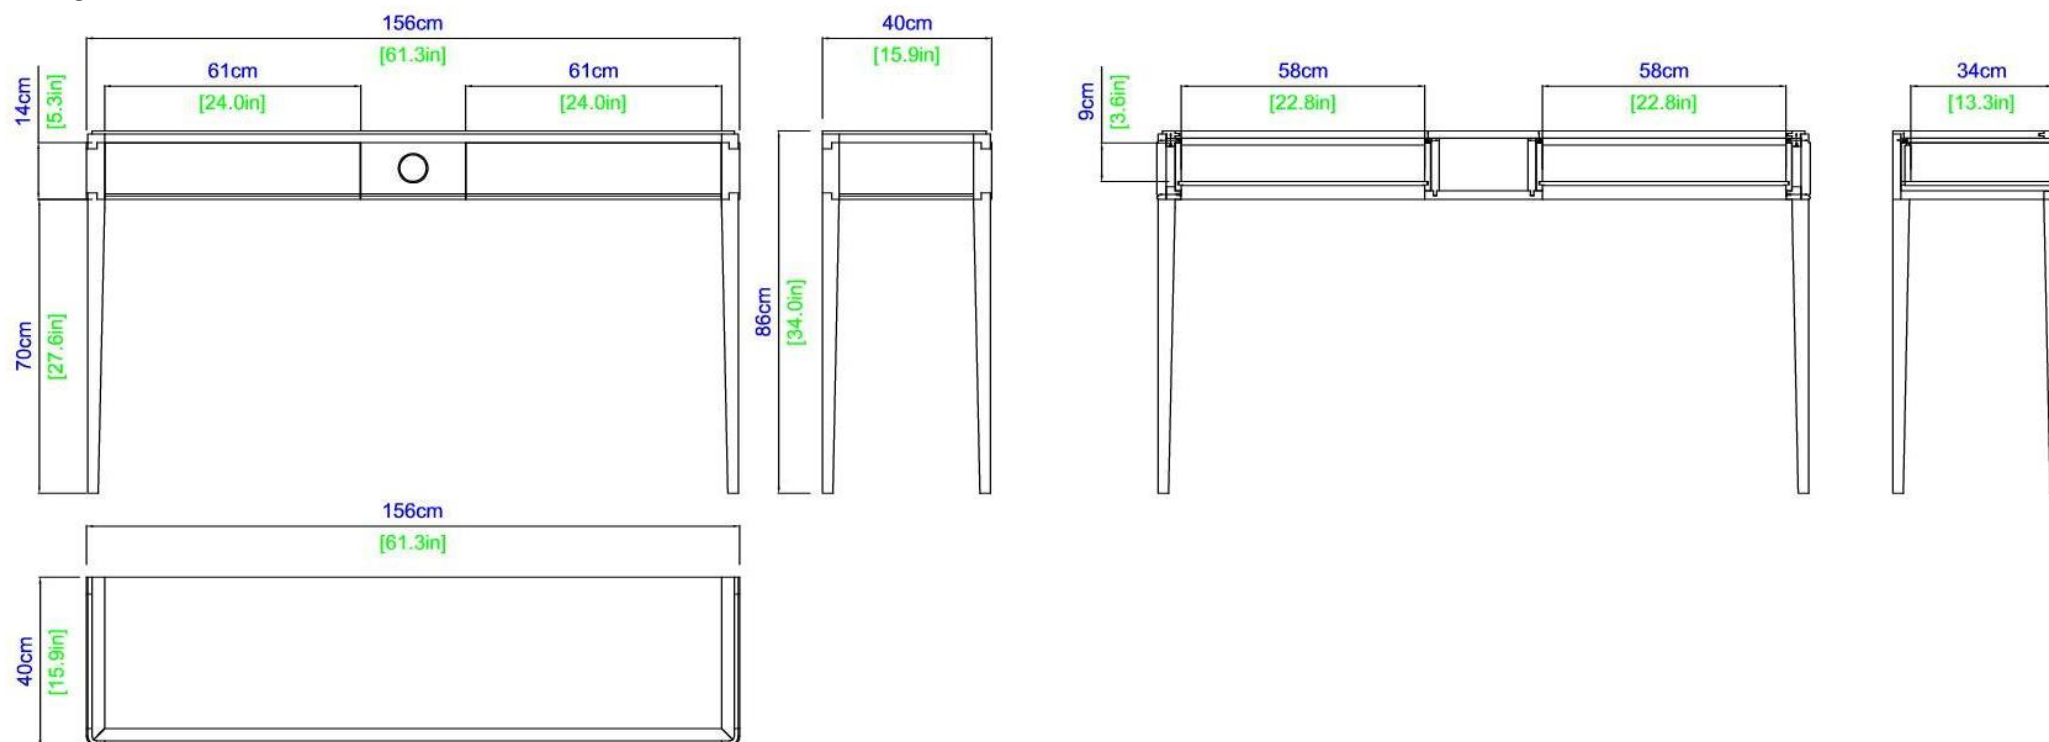

Collection CLARIDGE

rochebobois
PARIS

design Studio ROCHE BOBOIS

R9010 - Console

2 tiroirs.

Structure et façade de tiroirs en merisier massif. Plateau en merisier plaqué sur multiplis et emboîture en merisier massif. Fond de tiroirs en hêtre plaqué sur multiplis. Côtés de tiroirs et coulisseaux en chêne massif.

Finitions : se référer aux échantillons. Fabrication Européenne.

L156.00 x H 86.00 x P 40.00 cm

R9010 - Console

2 drawers.

Structure and drawer fronts in solid cherry wood. Top in cherry wood veneer on plywood with solid cherry wood frame. Drawer bottoms in beech veneer on plywood. Drawer sides and rails in solid oak. Many other finishes available. Manufactured in Europe.

L156.00 x H 86.00 x D 40.00 cm

R9010 - Consola

2 cajones.

Estructura y frontal de los cajones en cerezo macizo. Sobre en cerezo chapado sobre multipliegues y unión en cerezo macizo. Fondo de los cajones en haya chapada sobre multipliegues. Laterales de los cajones y guías en roble macizo.

Disponibles en otros muchos acabados. Fabricación Europea.

L156.00 x A 86.00 x P 40.00 cm