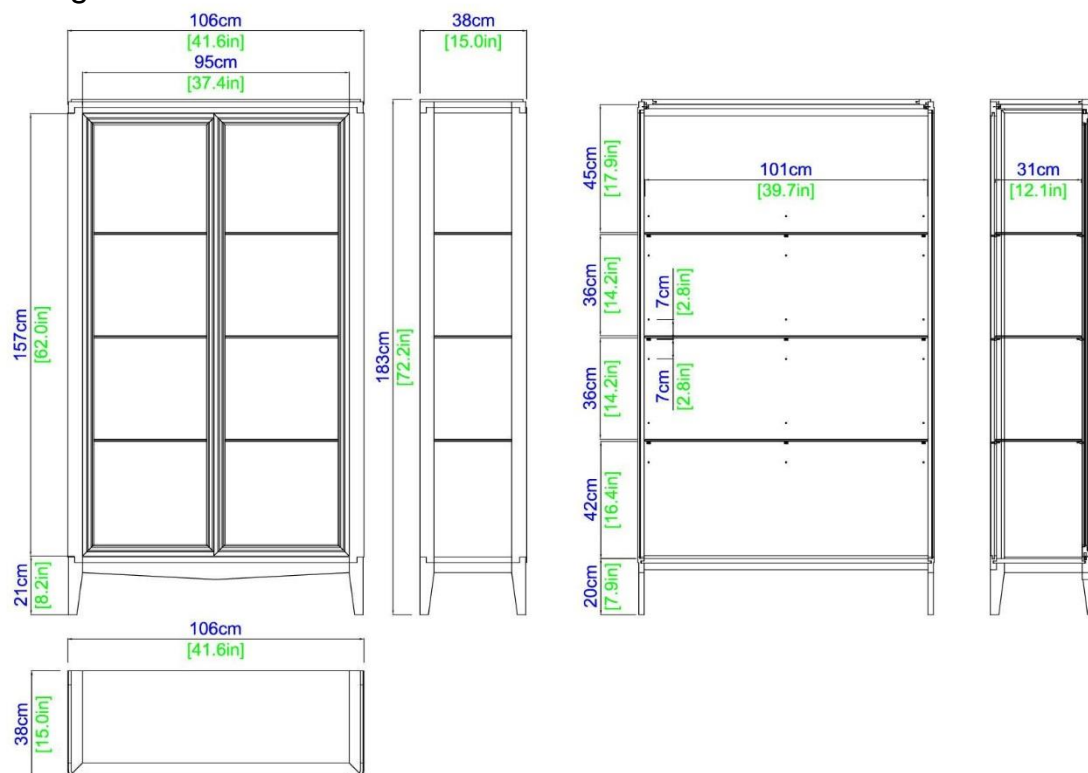

Finitions : se référer aux échantillons. Fabrication Européenne.

L 215.00 x H 229.00 x P 38.00 cm

Disponibles en otros muchos acabados. Fabricación Europea.

L 85.00 x A 229.00 x P 38.00 cm

# Collection CLARIDGE

rochebobois  
PARIS

design Studio ROCHE BOBOIS

Vitrine – Display unit – Vitrina

## R7014 - Vitrine

2 portes vitrées coulissantes.

Structure et cadre de portes en merisier massif. Panneau dessus en merisier plaqué sur multiplis. Panneaux fond et arrière en hêtre plaqué sur multiplis. Étagères en verre 8 mm,