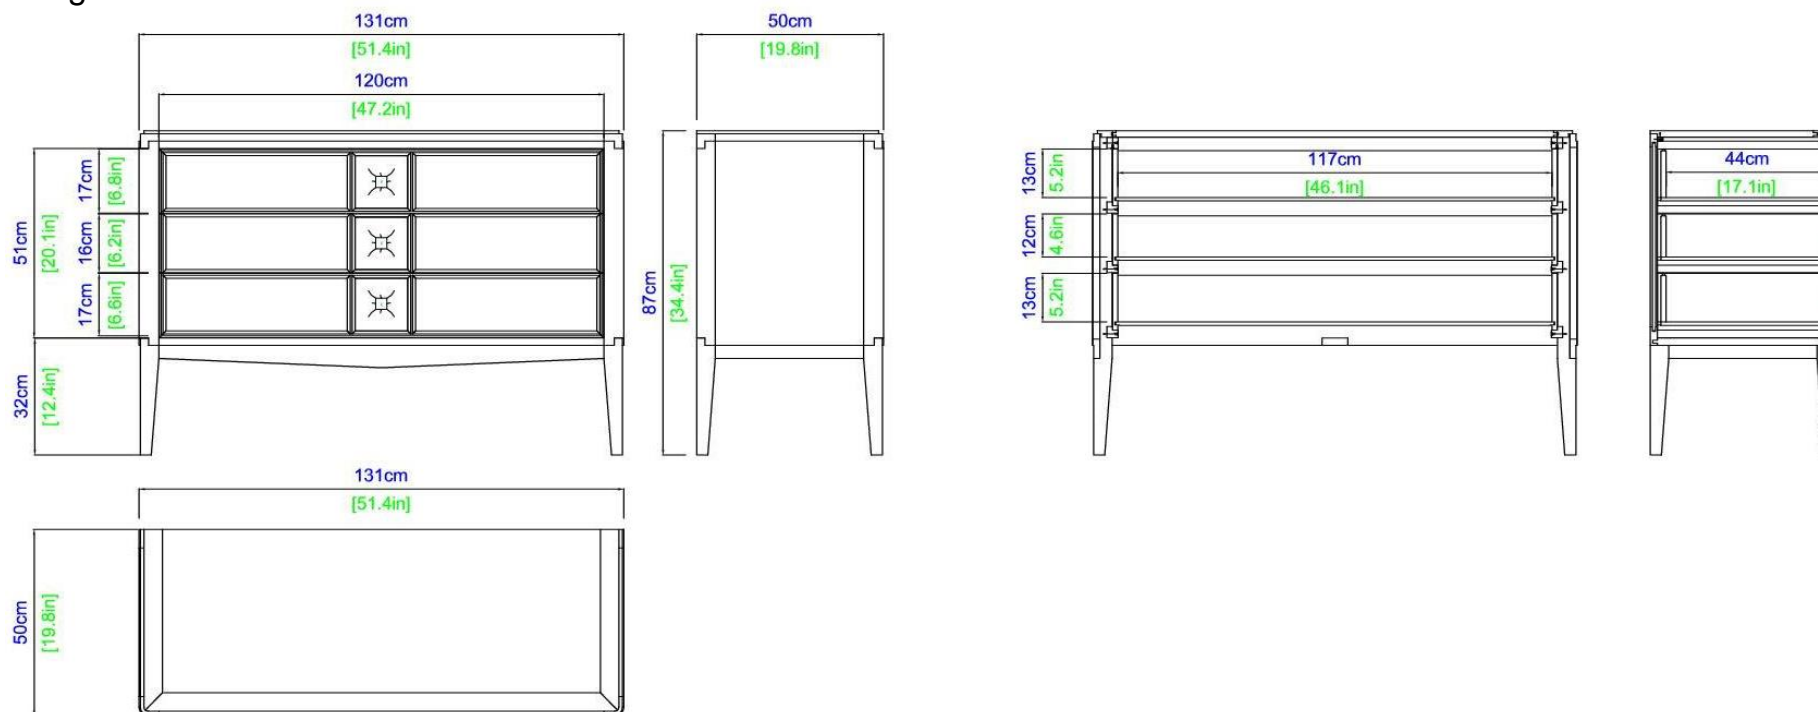

Collection CLARIDGE

design Studio ROCHE BOBOIS

R4011 - Commode

3 tiroirs.

Structure et façade de tiroirs en merisier massif. Plateau en merisier plaqué sur multiplis et emboîture en merisier massif. Panneau côtés en merisier plaqué sur multiplis. Panneau arrière et fond de tiroirs en hêtre plaqué sur multiplis. Côtés de tiroirs et coulisseaux en chêne massif.

Finitions : se référer aux échantillons. Fabrication Européenne.

L 131.00 x H 87.00 x P 50.00 cm

R4011 - Dresser

3 drawers.

Structure and drawer fronts in solid cherry wood. Top in cherry wood veneer on plywood and frame in solid cherry wood. Side panels in cherry wood veneer on plywood. Back panel and drawer bottoms in beech veneer on plywood. Drawer sides and rails in solid oak.

Many other finishes available. Manufactured in Europe.

L 131.00 x H 87.00 x D 50.00 cm

R4011 - Cómada

3 cajones.

Estructura y frontal de los cajones en cerezo macizo. Sobre en cerezo chapado multipliegues y unión en cerezo macizo. Panel laterales en cerezo chapado sobre multipliegues. Panel trasera y fondo de los cajones en haya chapada sobre multipliegues. Laterales de los cajones y guías en roble macizo.

Disponibles en otros muchos acabados. Fabricación Europea.

L 131.00 x A 87.00 x P 50.00 cm