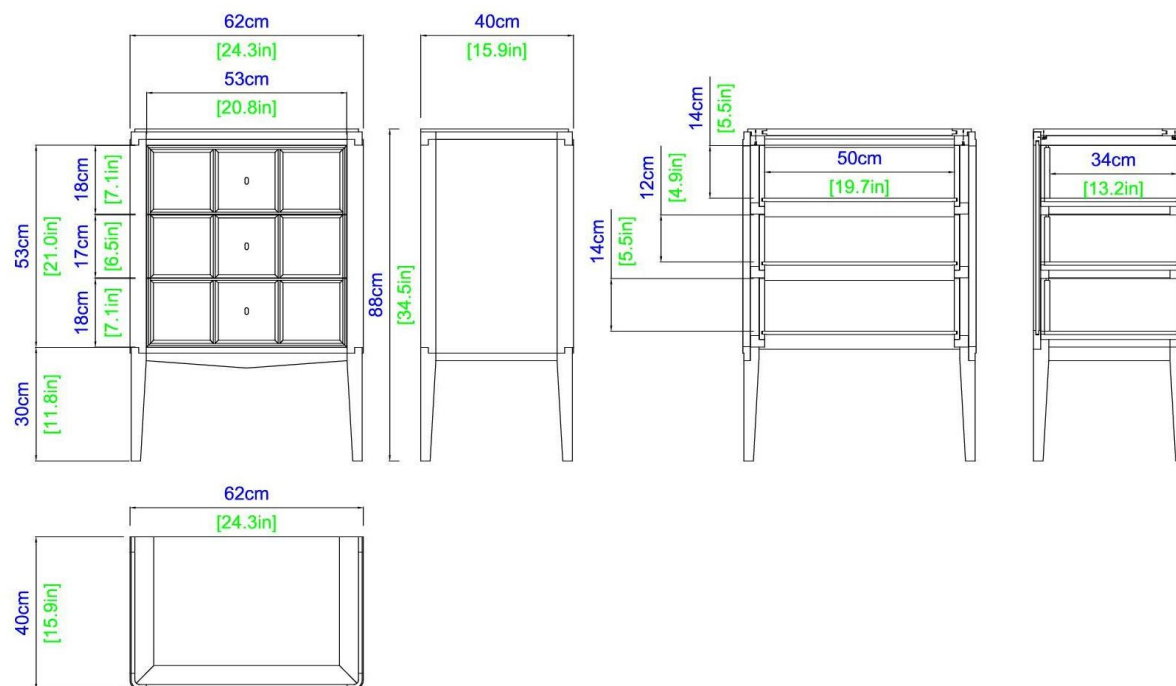

Commode – Chest of drawers – Cómoda

Collection CLARIDGE

rochebobois
PARIS

design Studio ROCHE BOBOIS

R4010 - Commode

3 tiroirs.

Structure et façade de tiroirs en merisier massif. Plateau en merisier plaqué sur multiplis et emboîture en merisier massif. Panneau côtés en merisier plaqué sur multiplis. Panneau arrière et fond de tiroirs en hêtre plaqué sur multiplis. Côtés de tiroirs et coulisseaux en chêne massif.

Finitions : se référer aux échantillons. Fabrication Européenne.

L 62.00 x H 88.00 x P 40.00 cm

R4010 - Chest of Drawers

3 drawers.

Structure and drawer fronts in solid cherry wood. Top in cherry wood veneer on plywood with solid cherry wood frame. Side panels in cherry wood veneer on plywood. Back panel and drawer bottoms in beech veneer on plywood. Drawer sides and rails in solid oak.

Many other finishes available, Manufactured in Europe.

L 62.00 x H 88.00 xD 40.00 cm

R4010 - Cómoda

3 cajones.

Estructura y frontal de los cajones en cerezo macizo. Sobre en cerezo chapado sobre multipliegues y unión en cerezo macizo. Panel laterales en cerezo chapado sobre multipliegues. Paneles trasera y fondo de los cajones en haya chapada sobre multipliegues. Laterales de los cajones y guías en roble macizo.

Disponibles en otros muchos acabados. Fabricación Europea.

L 62.00 x A 88.00 x P 40.00 cm