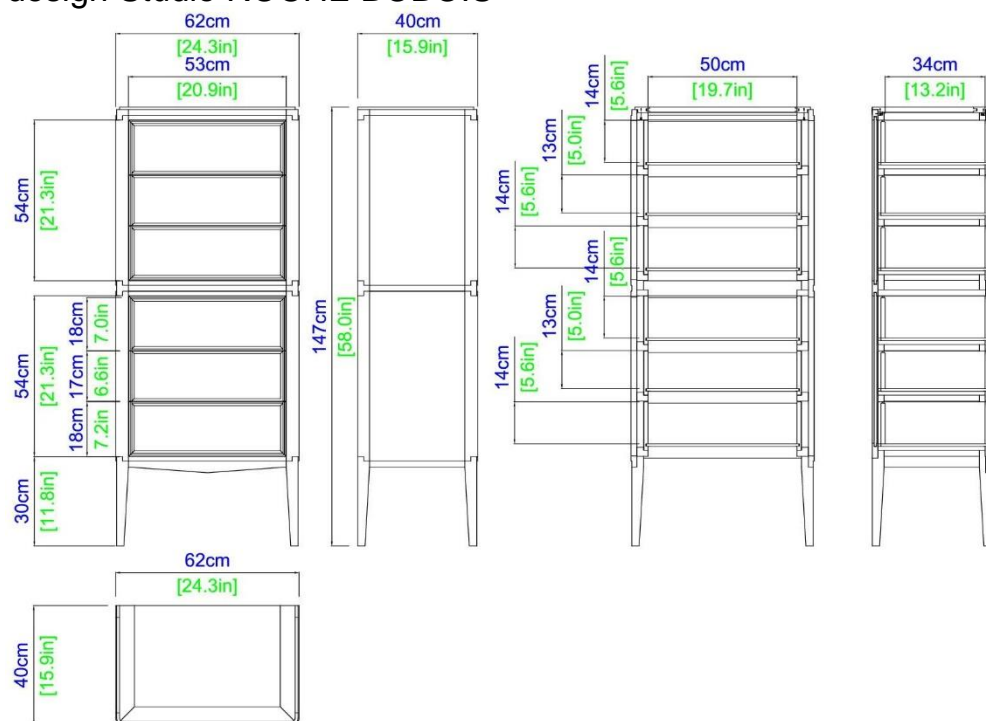

Collection CLARIDGE

design Studio ROCHE BOBOIS

R7010 - Chiffonnier

6 tiroirs.

Structure et façade de tiroirs en merisier massif. Plateau en merisier plaqué sur multiplis et emboîture en merisier massif. Panneau côtés en merisier plaqué sur multiplis. Panneau arrière et fond de tiroirs en hêtre plaqué sur multiplis. Côtés de tiroirs et coulisseaux en chêne massif.

Finitions : se référer aux échantillons. Fabrication Européenne.

L 62.00 x H 147.00 x P 40.00 cm

R7010 – Linen unit

6 drawers.

Structure and drawer fronts in solid cherry wood. Top in cherry wood veneer on plywood with solid cherry wood frame. Side panels in cherry wood veneer on plywood. Back panel and drawer bottoms in beech veneer on plywood. Drawer sides and rails in solid oak.

Many other finishes available. Manufactured in Europe.

L 62.00 x H 147.00 x D 40.00 cm

R7010 - Chiffonnier

6 cajones.

Estructura y frontal de los cajones en cerezo macizo. Sobre en cerezo chapado sobre multipliegues y union en cerezo macizo. Panel laterales en cerezo chapado sobre multipliegues. Panel trasera y fondo de los cajones en haya chapada sobre multipliegues. Laterales de los cajones y guías en roble macizo.

Disponibles en otros muchos acabados. Fabricación Europea.

L 62.00 x A 147.00 x P 40.00 cm