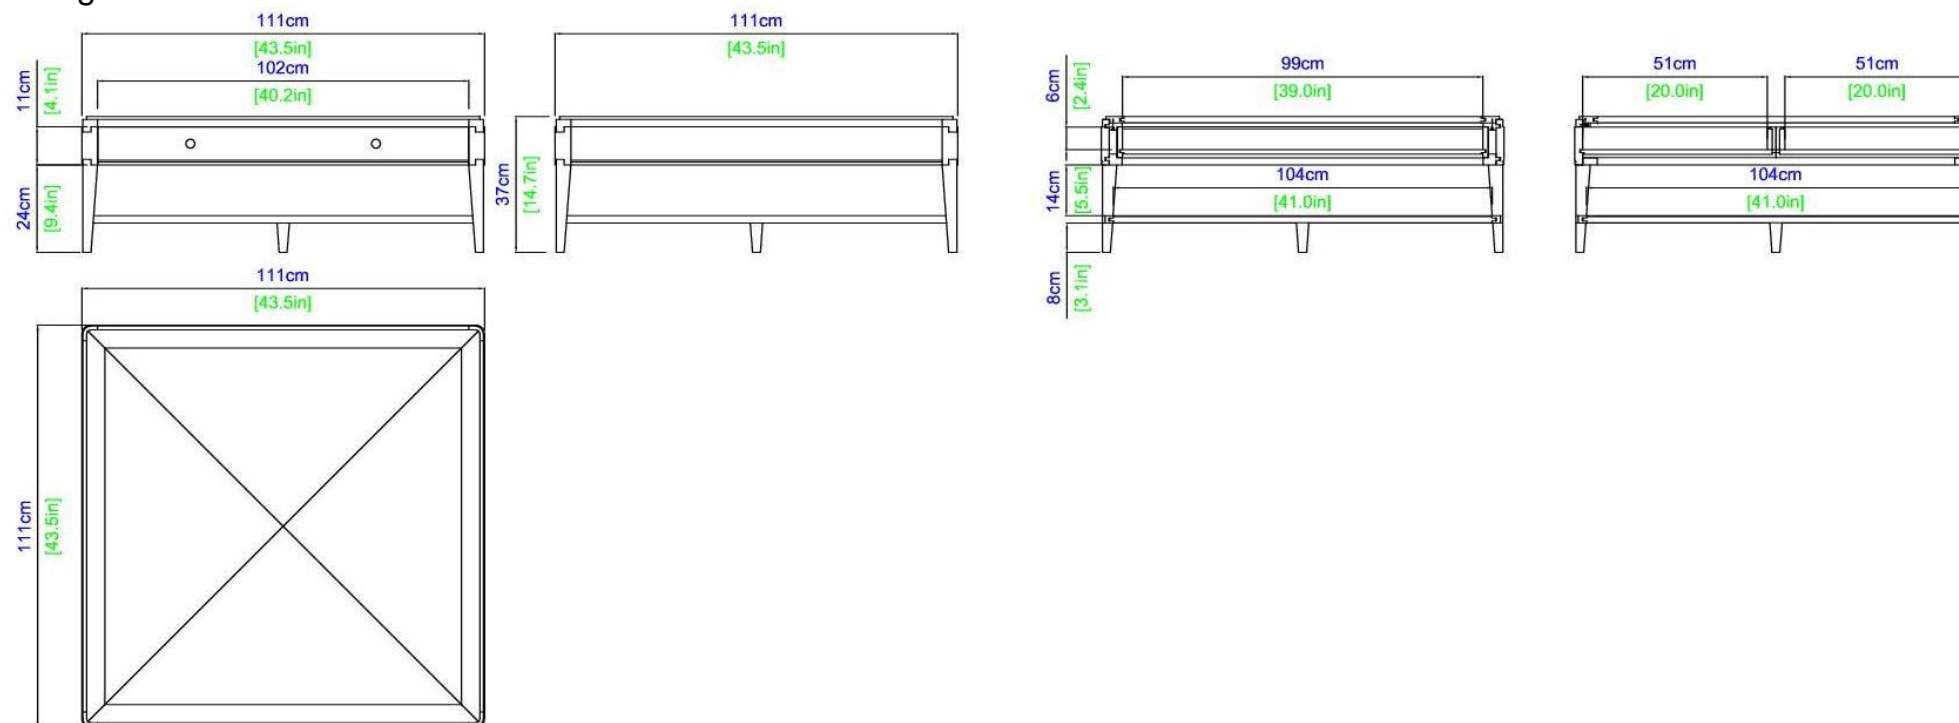

Collection CLARIDGE

rochebobois
PARIS

design Studio ROCHE BOBOIS

R8010 - Table Basse Carrée

2 tiroirs.

Structure et façade de tiroirs en merisier massif. Plateau et tablette en merisier plaqué sur multiplis et emboîture en merisier massif. Fond de tiroirs en hêtre plaqué sur multiplis. Côtés de tiroirs et coulisseaux en chêne massif.

Finitions : se référer aux échantillons. Fabrication Européenne.

L 111.00 x H 37.00 x P 111.00 cm

R8010 – Square cocktail table

2 drawers.

Structure and drawer fronts in solid cherry wood. Top and tray in cherry wood veneer on plywood with solid cherry wood frame. Drawer bottoms in beech veneer on plywood. Drawer sides and rails in solid oak.

Many other finishes available. Manufactured in Europe.

L 111.00 x H 37.00 x D 111.00 cm

R8010 – Mesa de centro cuadrada

2 cajones.

Estructura y frontal de los cajones en cerezo macizo. Sobre y estantes en cerezo chapado sobre multipliegues y unión en cerezo macizo. Fondo de los cajones en haya chapada sobre multipliegues.

Laterales de los cajones y guías en roble macizo.

Disponibles en otros muchos acabados. Fabricación Europea.

L 111.00 x A 37.00 x P 111.00 cm