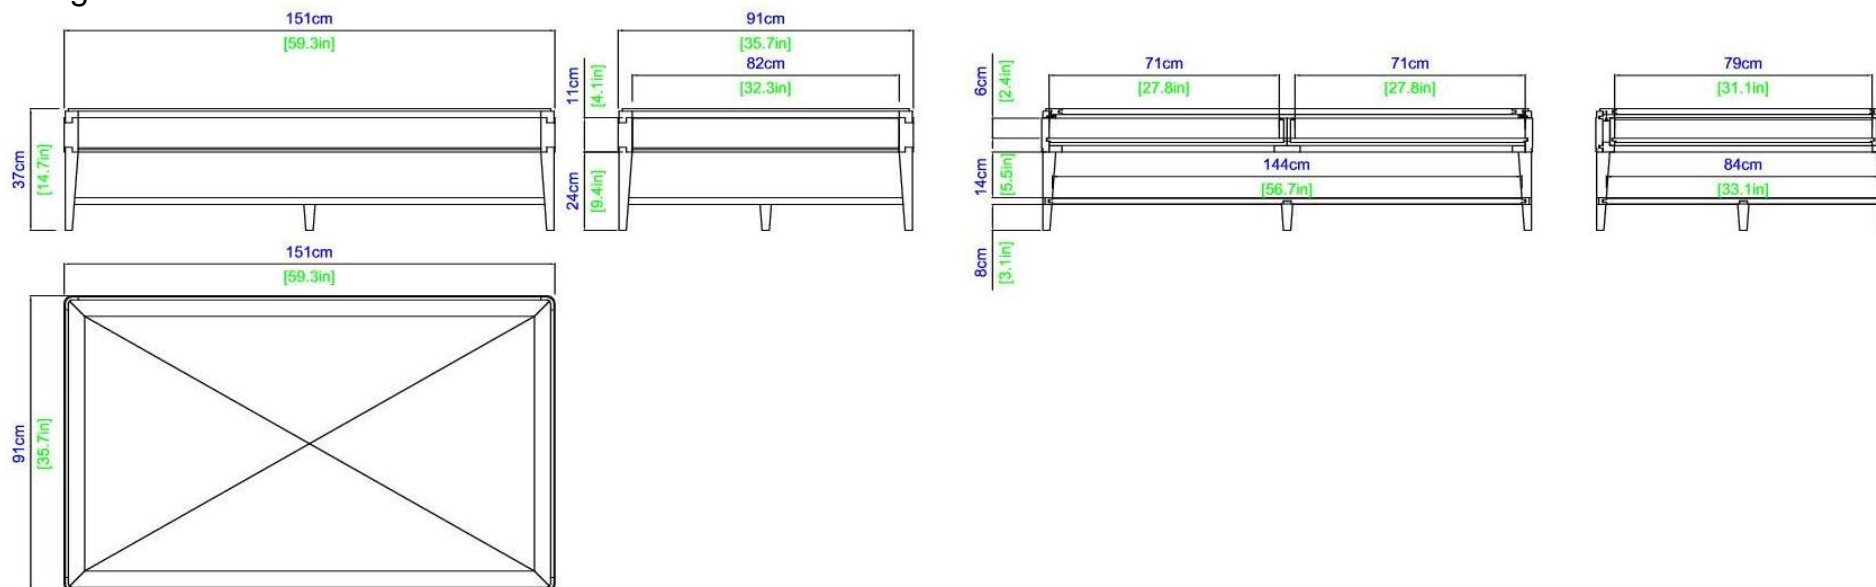

Collection CLARIDGE

design Studio ROCHE BOBOIS

R8012 - Table Basse Rectangulaire

2 tiroirs.

Structure et façade de tiroirs en merisier massif. Plateau et tablette en merisier plaqué sur multiplis et emboîture en merisier massif. Fond de tiroirs en hêtre plaqué sur multiplis. Côtés de tiroirs et coulisseaux en chêne massif.

Finitions : se référer aux échantillons Fabrication Européenne.

L 151.00 x H 37.00 x P 91.00 cm

R8012 – Rectangular cocktail table

2 drawers.

Structure and drawer fronts in solid cherry wood. Top and tray in cherry wood veneer on plywood with solid cherry wood frame. Drawer bottoms in beech veneer on plywood. Drawer sides and rails in solid oak.

Many other finishes available. Manufactured in Europe.

L 151.00 x H 37.00 x D 91.00 cm

R8012 – Mesa de centro rectangular

2 cajones.

Estructura y frontal de los cajones en cerezo macizo. Sobre y estante en cerezo chapado sobre multipliegues y unión en cerezo macizo. Fondo de los cajones en haya chapada sobre multipliegues.

Laterales de los cajones y guías en roble macizo.

Disponibles en otros muchos acabados. Fabricación Europea.

L 151.00 x A 37.00 x P 91.00 cm

R8013 – Table basse rectangulaire : L 131.00 x H 37.00 x P 81.00 cm

R8013 – Rectangular cocktail table : L 131.00 x H 37.00 x D 81.00 cm

R8013 – Mesa de centro rectangular: L 131.00 x A 37.00 x P 81.00 cm