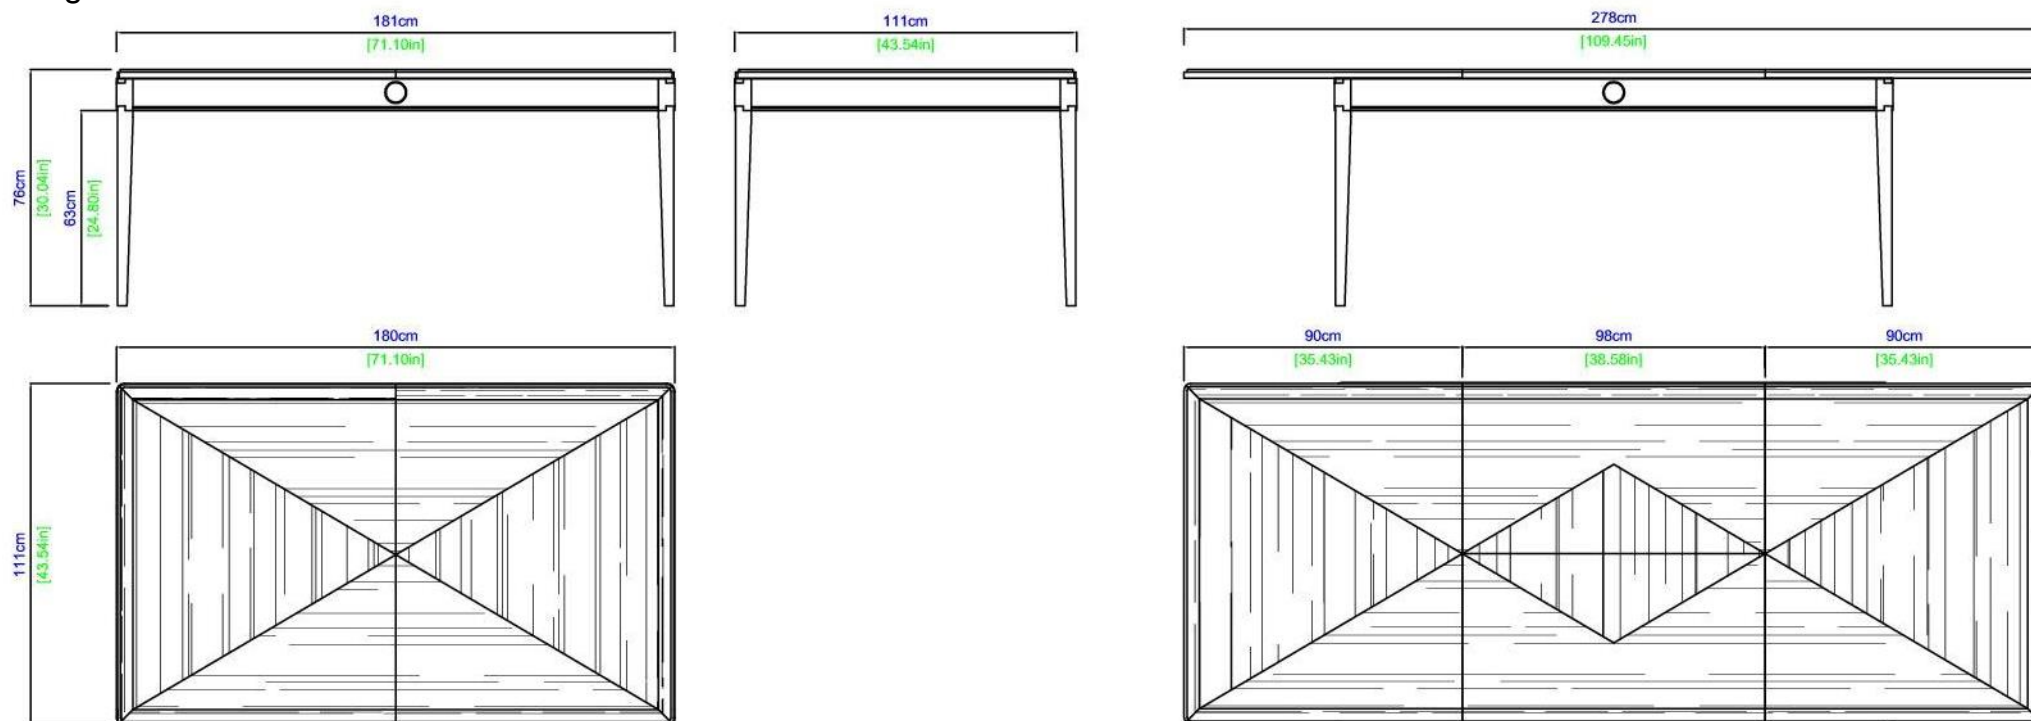

Collection CLARIDGE

rochebobois
PARIS

design Studio ROCHE BOBOIS

R2010 – Table de repas

1 Allonge de 98 pliante rangée dans le plateau.

Structure et piétement en merisier massif. Plateau en merisier plaqué sur multiplis et emboîture en merisier massif. Allonge en merisier plaqué sur multiplis et emboîture en merisier massif.

Finitions : se référer aux échantillons. Fabrication Européenne.

L180.00 x H 76.00 x P 111.00 cm

Dimensions ouverte : L 278.00 x H 76.00 x P 111.00 cm

R2010 – Dining table

1 folding extension of 98 cm, stored under the top.

Structure and base in solid cherry wood. Top in cherry wood veneer on plywood with solid cherry wood frame. Extension in cherry wood veneer on plywood with solid cherry wood frame.

Many other finishes available. Manufactured in Europe.

L180.00 x H 76.00 x D 111.00 cm

Dimensions when opened: L 278.00 x H 76.00 x D 111.00 cm

R2010 – Mesa de comedor

1 alargo de 98 cm. plegable en el sobre.

Estructura y patas en cerezo macizo. Sobre en cerezo chapado sobre multipliegues y unión en cerezo macizo. Alargo en cerezo chapado sobre mutipliegues y unión en cerezo macizo.

Disponibles en otros muchos acabados. Fabricación Europea.

L180.00 x A 76.00 x P 111.00 cm

L 278.00 x A 76.00 x P 111.00 cm