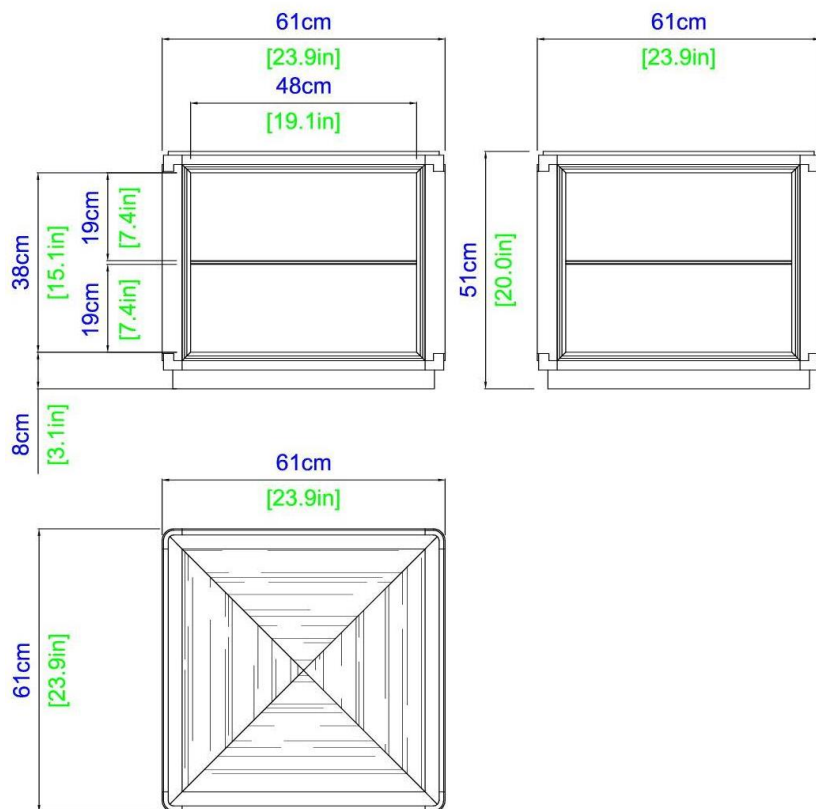

Bout de canapé – End table – Mesa de rincón

Collection CLARIDGE

rochebobois
PARIS

design Studio ROCHE BOBOIS

R8014 - Bout de canapé

Structure en merisier massif. Plateau en merisier plaqué sur multiplis et emboîture en merisier massif. 1 tablette verre 8 mm,

Finitions : se référer aux échantillons. Fabrication Européenne.

L 61.00 x H 51.00 x P 61.00 cm

R8014 – End table

Structure in solid cherry wood. Top in cherry wood veneer on plywood and frame in solid cherry wood. 1 tray in 8mm-thick glass.

Many other finishes available. Manufactured in Europe.

L 61.00 x H 51.00 x D 61.00 cm

R8014 – Mesa de centro rectangular

Estructura en cerezo macizo. Estante en cerezo chapado sobre multipliegues y unión en cerezo macizo. 1 estante de cristal (grosor 8 mm).

Disponibles en otros muchos acabados. Fabricación Europea.

L 61.00 x A 51.00 x P 61.00 cm