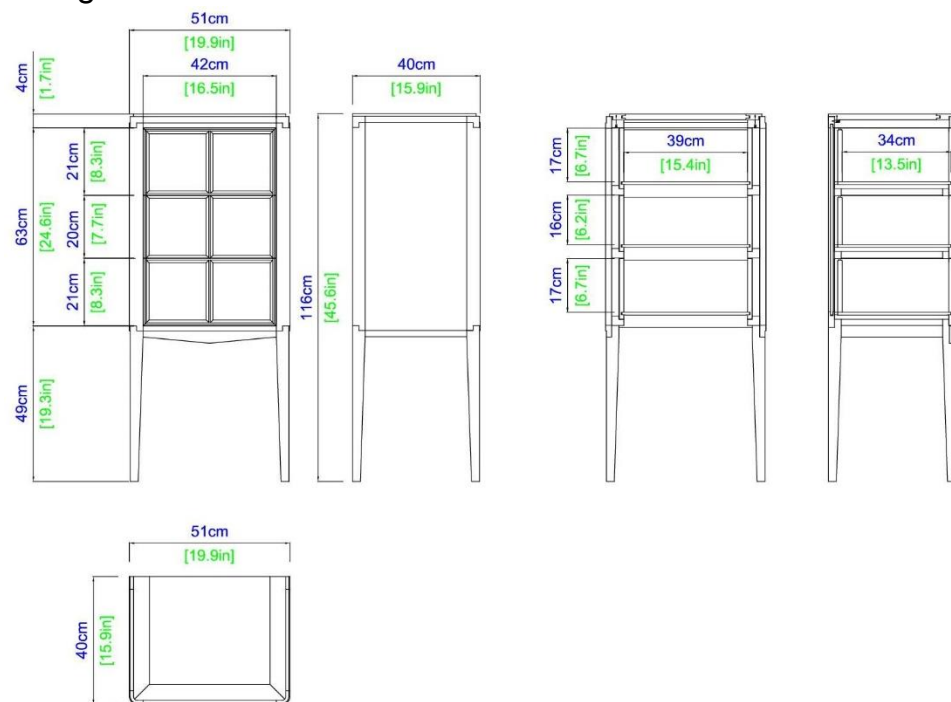

Meuble vide-poches – Small unit – Mueble vide-poches

Collection CLARIDGE

rochebobois
PARIS

design Studio ROCHE BOBOIS

R6011 - Meuble Vide-Poches

3 tiroirs.

Structure et façade de tiroirs en merisier massif. Plateau en merisier plaqué sur multiplis et emboîture en merisier massif. Panneau côtés en merisier plaqué sur multiplis. Panneau arrière et fond de tiroirs en hêtre plaqué sur multiplis. Côtés de tiroirs et coulisseaux en chêne massif.

Finitions : se référer aux échantillons. Fabrication Européenne.

L 51.00 x H 116.00 x P 40.00 cm

R6011 – Small unit

3 drawers.

Structure and drawer fronts in solid cherry wood. Top in cherry wood veneer on plywood with solid cherry wood frame. Side panels in cherry wood veneer on plywood. Back panel and drawer bottoms in beech veneer on plywood. Drawer sides and rails in solid oak.

Many other finishes available. Manufactured in Europe.

L 51.00 x H 116.00 x D 40.00 cm

R6011 – Mueble vide-poches

3 cajones.

Estructura, frontal de los cajones en cerezo macizo. Sobre en cerezo chapado sobre multipliegues y unión en cerezo macizo. Panel laterales en cerezo chapado sobre multipliegues. Panel trasera y fondo de los cajones en haya chapada sobre multipliegues. Laterales de los cajones y guías en roble macizo.

Disponibles en otros muchos acabados. Fabricación Europea.

L 51.00 x A 116.00 x P 40.00 cm