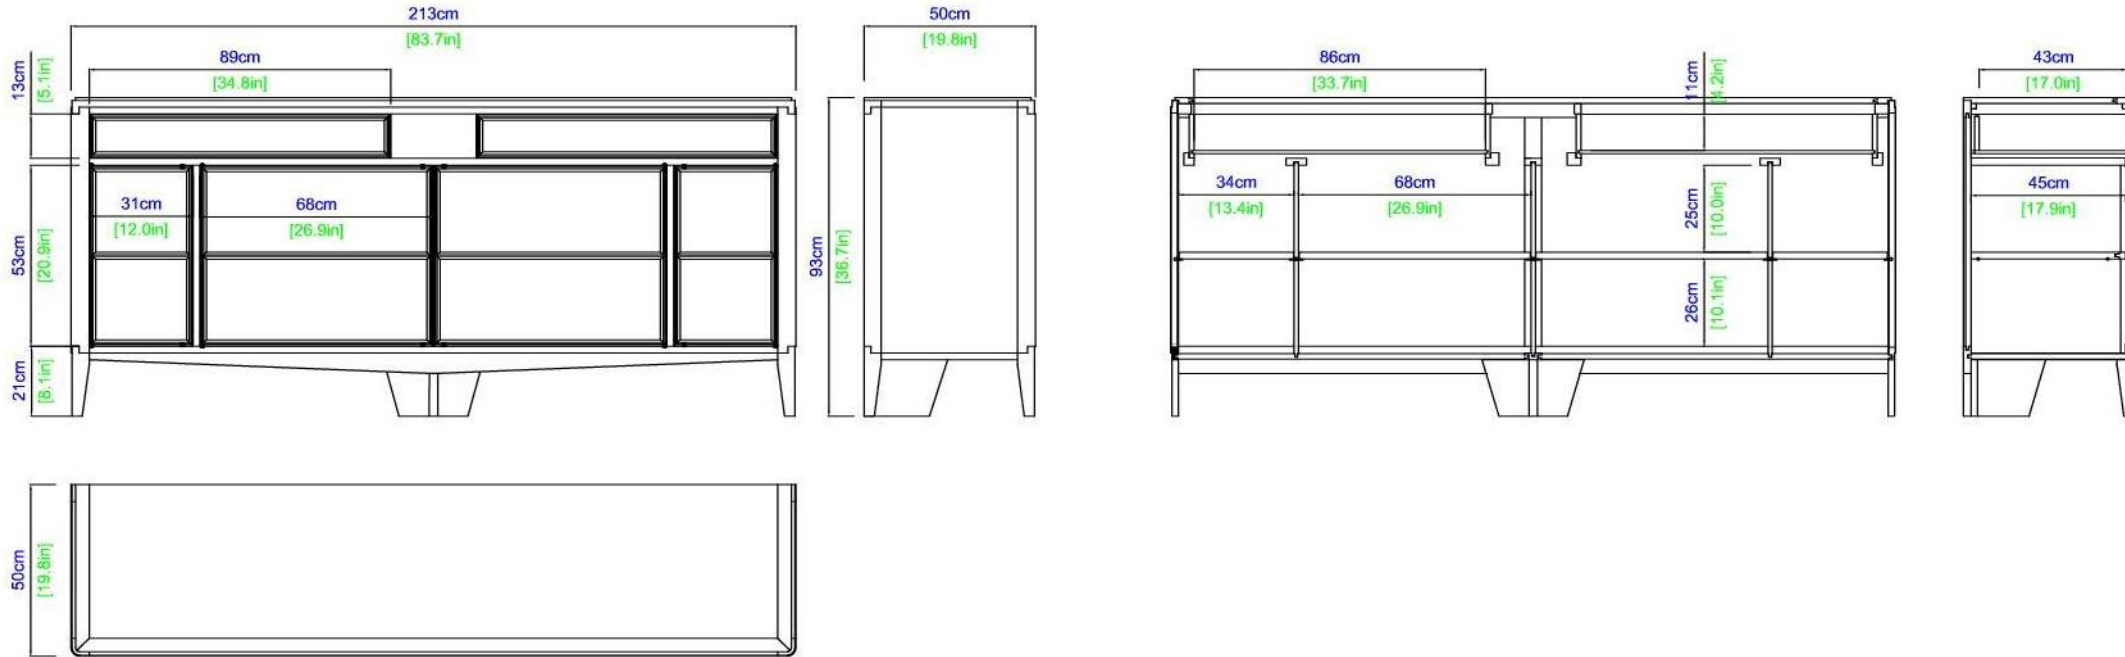

Collection CLARIDGE

rochebobois
PARIS

design Studio ROCHE BOBOIS

R1011 - Buffet

4 portes 2 tiroirs.

Structure, façade de tiroirs et cadre de portes en merisier massif. Plateau en merisier plaqué sur multiplis et emboîture en merisier massif. Panneau côtés en merisier plaqué sur multiplis. Panneaux fond, arrière et fond de tiroirs en hêtre plaqué sur multiplis. Étagères en hêtre plaqué sur multiplis et alaise en hêtre massif. Côtés de tiroirs et coulisseaux en chêne massif.

Finitions : se référer aux échantillons. Fabrication Européenne.

L 213.00 x H 93.00 x P 50.00 cm

R1011 - Sideboard

4 doors, 2 drawers

Structure, drawer fronts and door frames in solid cherry wood. Top in cherry wood veneer on plywood and frame in solid cherry wood. Side panels in cherry wood veneer on plywood. Bottom and back panels, drawer bottoms in beech veneer on plywood. Shelves in beech veneer on plywood, and frame in solid beech. Drawer sides and rails in solid oak.

Many other finishes available. Manufactured in Europe.

L 213.00 x H 93.00 x D 50.00 cm

R1011 - Aparador

4 puertas, 2 cajones.

Estructura, frontal de los cajones y marco de las puertas en cerezo macizo. Sobre en cerezo chapado sobre multipliegues y unión en cerezo macizo. Panel laterales en cerezo chapado sobre multipliegues. Paneles del fondo y trasera, fondo de los cajones en haya chapada sobre multipliegues. Estantes en haya chapada sobre multipliegues y frontal en haya maciza. Laterales de los cajones y guías en roble macizo.

Disponibles en otros muchos acabados. Fabricación Europea.

L 213.00 x A 93.00 x P 50.00 cm