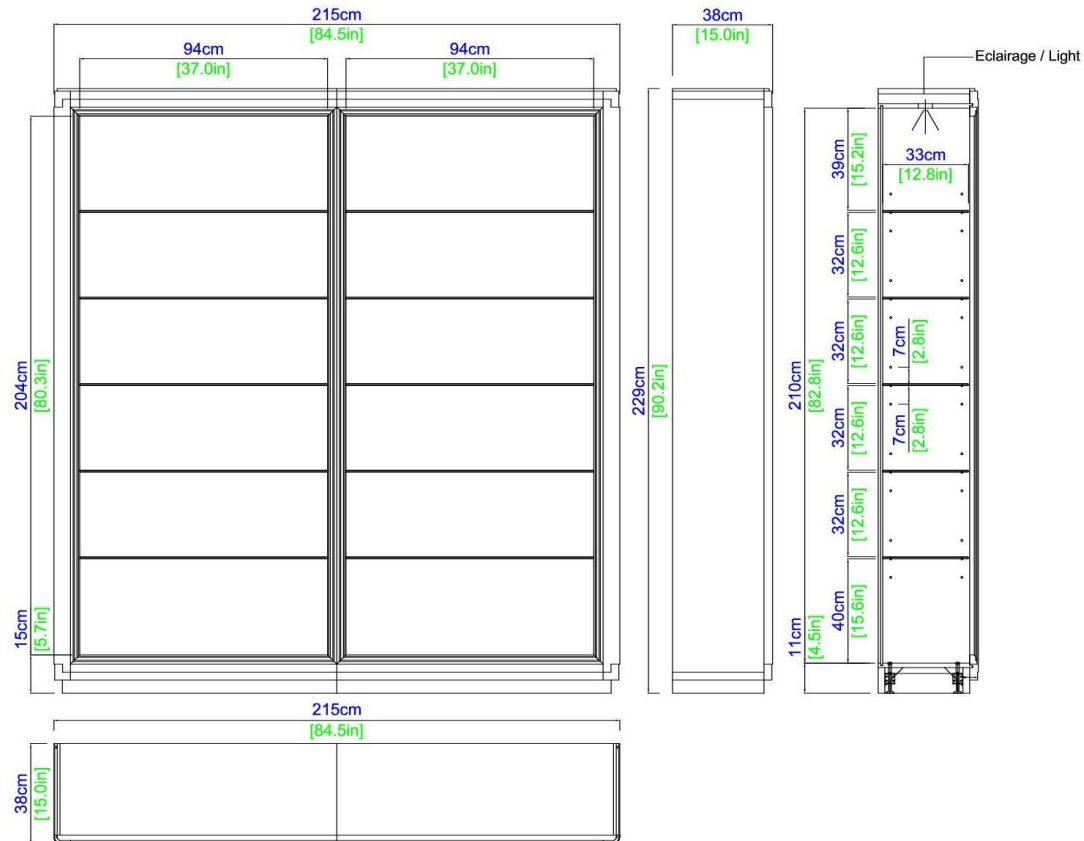

## R3010 - Bibliothèque

Structure et cadre en merisier massif. Panneaux côtés en merisier plaqué sur multiplis. Panneaux fond, dessus, séparation et arrière en hêtre plaqué sur multiplis, Etagères en verre 8 mm.