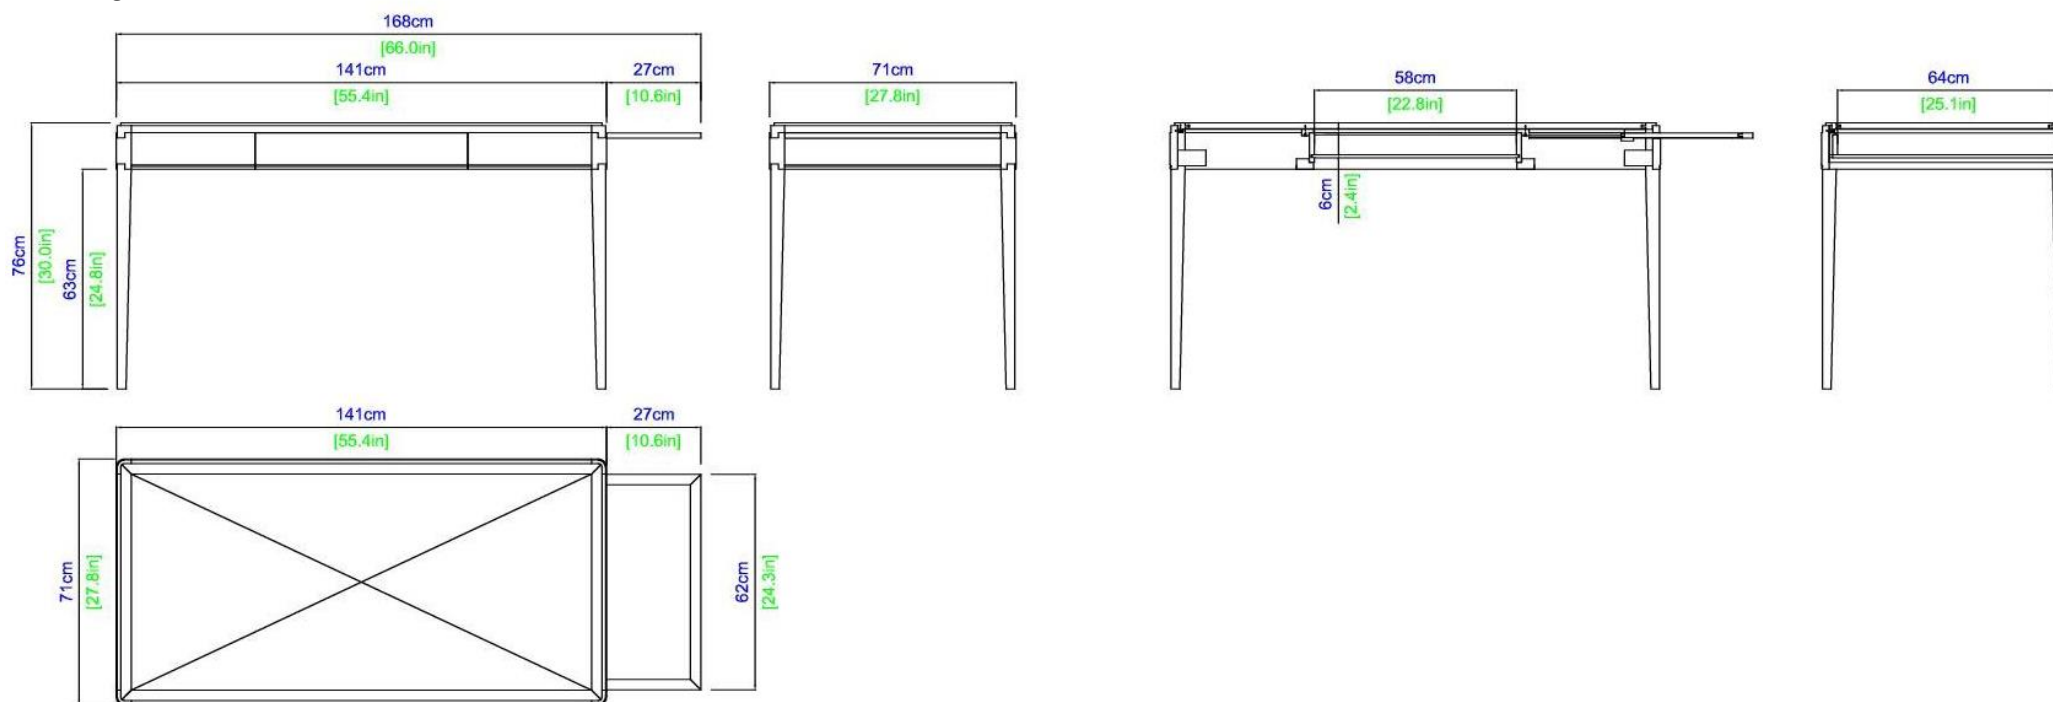

Bureau – Desk – Despacho

Collection CLARIDGE

rochebobois
PARIS

design Studio ROCHE BOBOIS

R5010 - Bureau
1 tiroir et 1 tirette.

Structure et façade du tiroir en merisier massif. Plateau et tirette en merisier plaqué sur multiplis et emboîture en merisier massif. Panneaux séparation et fond du tiroir en hêtre plaqué sur multiplis. Côtés de tiroir et coulisseaux en chêne massif.

Finitions : se référer aux échantillons. Fabrication Européenne.

L 141.00 x H 76.00 x P 71.00 cm / Dimensions ouvert L 168.00 x H 76.00 x P 71.00 cm

R5010 - Desk
1 drawer and 1 tray.

Structure and drawer front in solid cherry wood. Top and tray in cherry wood veneer on plywood and frame in solid cherry wood. Partition panels and drawer bottom in beech veneer on plywood. Drawer sides and rails in solid oak.

Many other finishes available. Manufactured in Europe.

L 141.00 x H 76.00 x D 71.00 cm / Dimensions when opened: L 168.00 x H 76.00 x D 71.00 cm

R5010 - Despacho
1 cajón y 1 tirette.

Estructura y frontal del cajón en cerezo macizo. Sobre y tirette en cerezo chapado multipliegues y unión en cerezo macizo. Paneles de separación y fondo del cajón en haya chapada multipliegues. Laterales del cajón y guías en roble macizo.

Disponibles en otros muchos acabados Fabricación Europea

L 141.00 x A 76.00 x P 71.00 cm