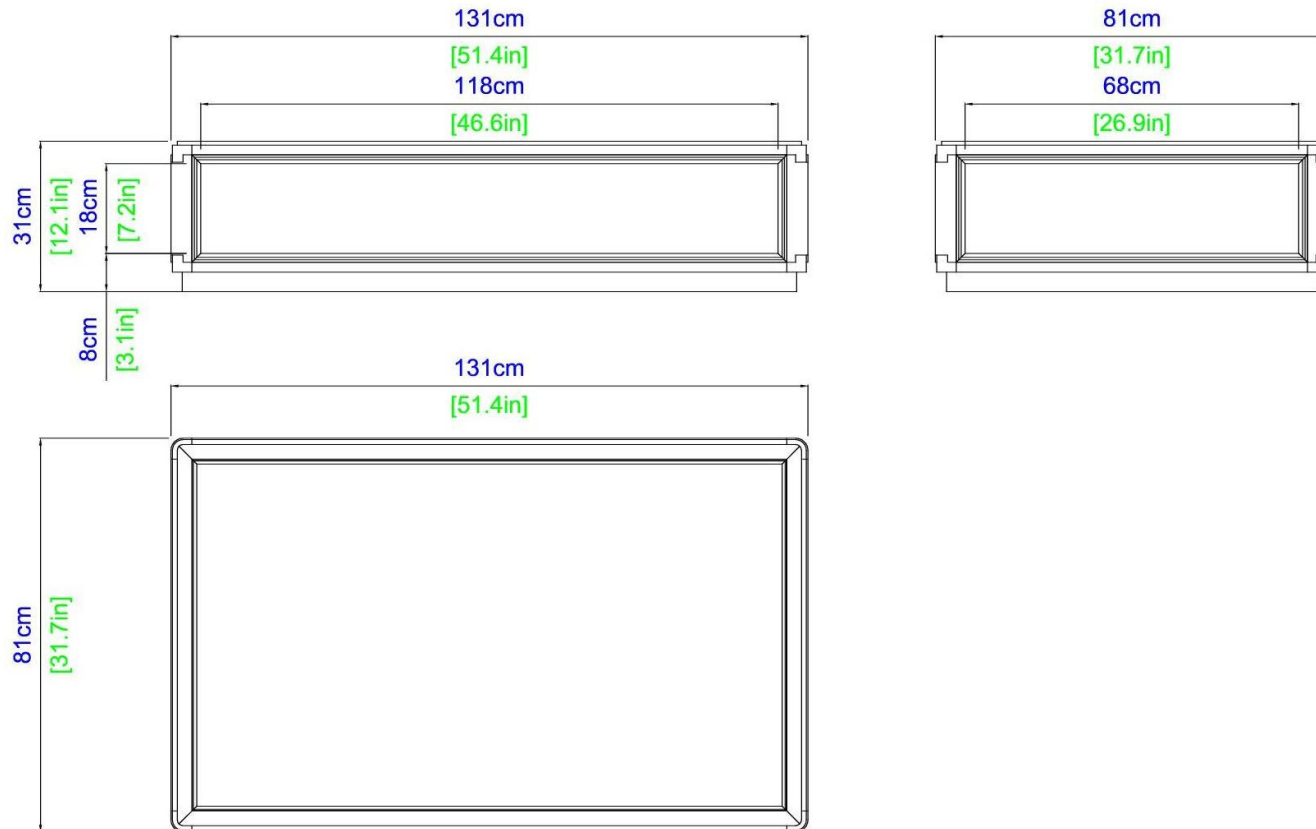

Table basse rectangulaire – Rectangular cocktail table – Mesa de centro rectangular

Collection CLARIDGE

rochebobois
PARIS

design Studio ROCHE BOBOIS

R8015 - Table base rectangulaire

Structure en merisier massif. Tablette en merisier plaqué sur multiplis et emboîture en merisier massif. Plateau en verre 8 mm,

Finitions : se référer aux échantillons. Fabrication Européenne.

L 131.00 x H 31.00 x P 81.00 cm

R8015 – Rectangular cocktail table

Structure in solid cherry wood. Tray in cherry wood veneer on plywood and frame in solid cherry wood. Top in 8mm-thick glass.

Many other finishes available. Manufactured in Europe.

L 131.00 x H 31.00 x D 81.00 cm

R8015 – Mesa de centro rectangular

Estructura en cerezo macizo. Estante en cerezo chapado sobre multipliegues y unión en cerezo macizo. Sobre de cristal (grosor 8 mm).

Disponibles en otros muchos acabados. Fabricación Europea.

L 131.00 x A 31.00 x P 81.00 cm