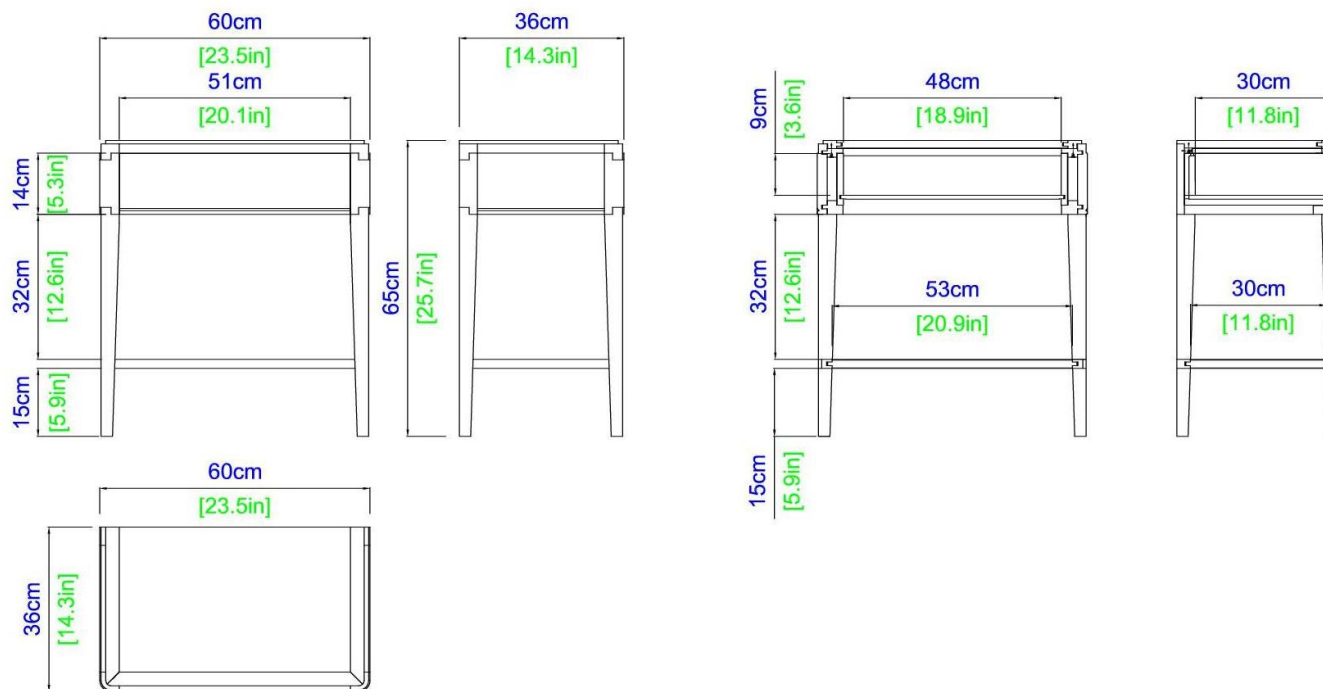

Chevet – Bedside table – Mesita

Collection CLARIDGE

rochebobois
PARIS

design Studio ROCHE BOBOIS

R6017 - Chevet

1 tiroir.

Structure et façade du tiroir en merisier massif. Plateau en merisier plaqué sur multiplis et emboîture en merisier massif. Fond du tiroir en hêtre plaqué sur multiplis. Côtés du tiroir et coulisseaux en chêne massif.

Finitions : se référer aux échantillons. Fabrication Européenne.

L 60.00 x H 65.00 x P 36.00 cm

R6017 – Bedside table

1 drawer.

Structure and drawer front in solid cherry wood. Top in cherry wood veneer on plywood and frame in solid cherry wood. Drawer bottom in beech veneer on plywood. Drawer sides and rails in solid oak. Many other finishes available. Manufactured in Europe.

L 60.00 x H 65.00 x D 36.00 cm

R6017 - Mesita

1 cajón.

Estructura y frontal del cajón en cerezo macizo. Sobre en cerezo chapado multipliegues y unión en cerezo macizo. Fondo del cajón en haya chapada sobre multipliegues. Laterales del cajón y guías en roble macizo.

Disponibles en otros muchos acabados. Fabricación Europea.

L 60.00 x A 65.00 x P 36.00 cm