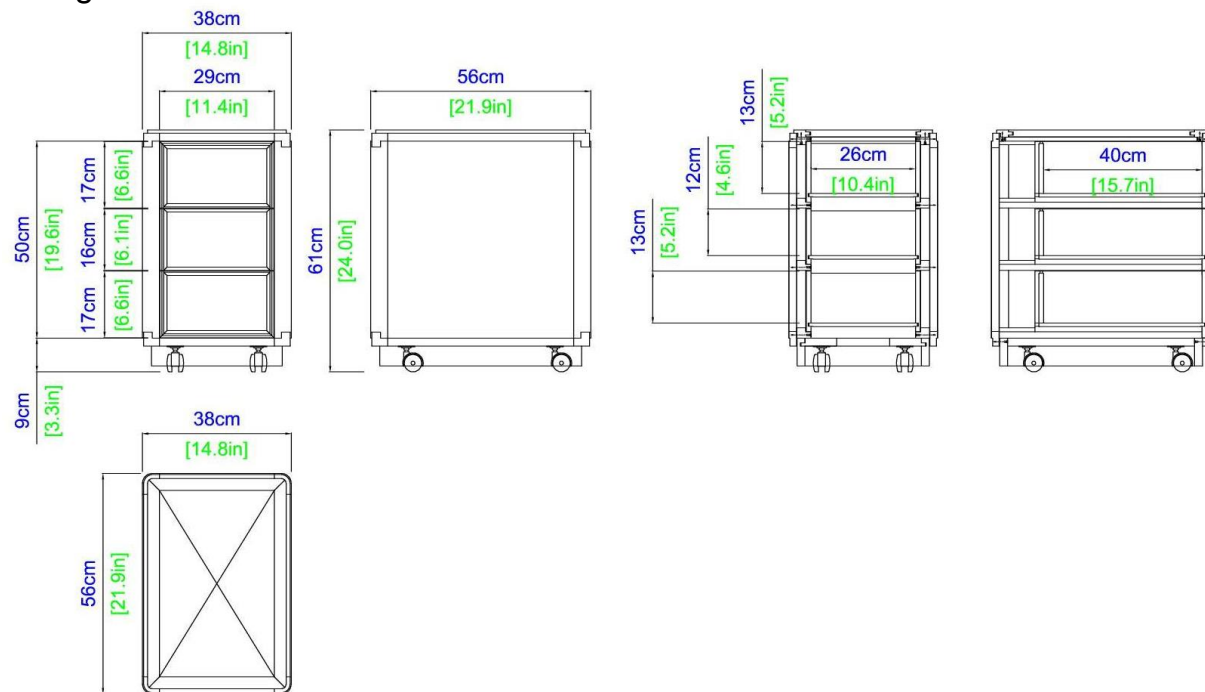

Collection CLARIDGE

design Studio ROCHE BOBOIS

R6013 - Caisson de bureau

3 tiroirs.

Structure et façade de tiroirs en merisier massif. Plateau en merisier plaqué sur multiplis et emboîture en merisier massif. Panneau côtés en merisier plaqué sur multiplis. Panneau arrière et fond de tiroirs en hêtre plaqué sur multiplis. Côtés de tiroirs et coulisseaux en chêne massif.

Finitions : se référer aux échantillons. Fabrication Européenne.

L 38.00 x H 61.00 x P 56.00 cm

R6013 - Desk storage unit

3 drawers

Structure and drawer fronts in solid cherry wood. Top in cherry wood veneer on plywood and solid cherry wood frame. Side panels in cherry wood veneer on plywood. Back panel, drawer bottoms in beech veneer on plywood. Drawer sides and rails in solid oak.

Many other finishes available. Manufactured in Europe.

L 38.00 x H 61.00 x D 56.00 cm

R6013 – Módulo de despacho

3 cajones

Estructura, frontal de los cajones en cerezo macizo. Sobre en cerezo chapado sobre multipliegues y unión en cerezo macizo. Panel laterales en cerezo chapado sobre multipliegues. Panel trasera y fondo de los cajones en haya chapada sobre multipliegues. Laterales de los cajones y guías en roble macizo.

Disponibles en otros muchos acabados. Fabricación Europea.

L 38.00 x A 61.00 x P 56.00 cm