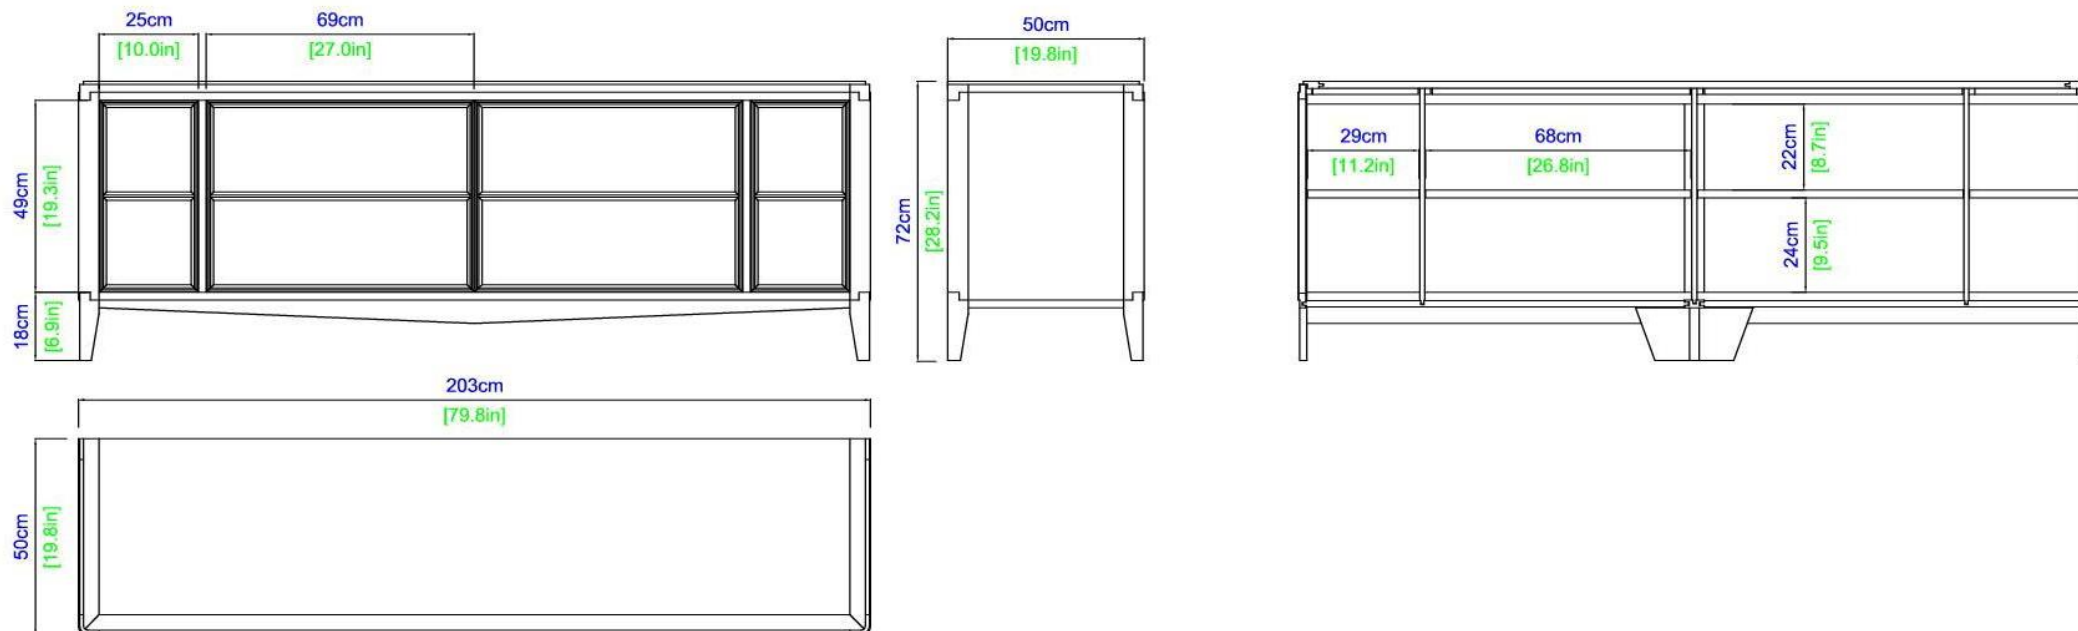

Collection CLARIDGE

rochebobois
PARIS

design Studio ROCHE BOBOIS

R1010 - Buffet

4 portes.

Structure et cadre de portes en merisier massif. Plateau en merisier plaqué sur multiplis et emboîture en merisier massif. Panneau côtés en merisier plaqué sur multiplis. Panneaux fond et arrière en hêtre plaqué sur multiplis. Etagères en hêtre plaqué sur multiplis et alaise en hêtre massif.

Finitions : se référer aux échantillons. Fabrication Européenne.

L 203.00 x H 72.00 x P 50.00 cm

R1010 - Sideboard

4 doors.

Structure and door frames in solid cherry wood. Top in cherry wood veneer on plywood and frame in solid cherry wood. Side panels in cherry wood veneer on plywood. Bottom and back panels in beech veneer on plywood. Shelves in beech veneer on plywood, and frame in solid beech.

Many other finishes available. Manufactured in Europe.

L 203.00 x H 72.00 x D 50.00 cm

R1010 - Aparador

4 puertas.

Estructura y marco de las puertas en cerezo macizo. Sobre en cerezo chapado sobre multipliegues y unión en cerezo macizo. Panel laterales en cerezo chapado sobre multipliegues. Paneles del fondo y trasera en haya chapada sobre multipliegues. Estantes en haya chapada sobre multipliegues y frontal en haya maciza.

Disponibles en otros muchos acabados. Fabricación Europea.

L 203.00 x A 72.00 x P 50.00 cm