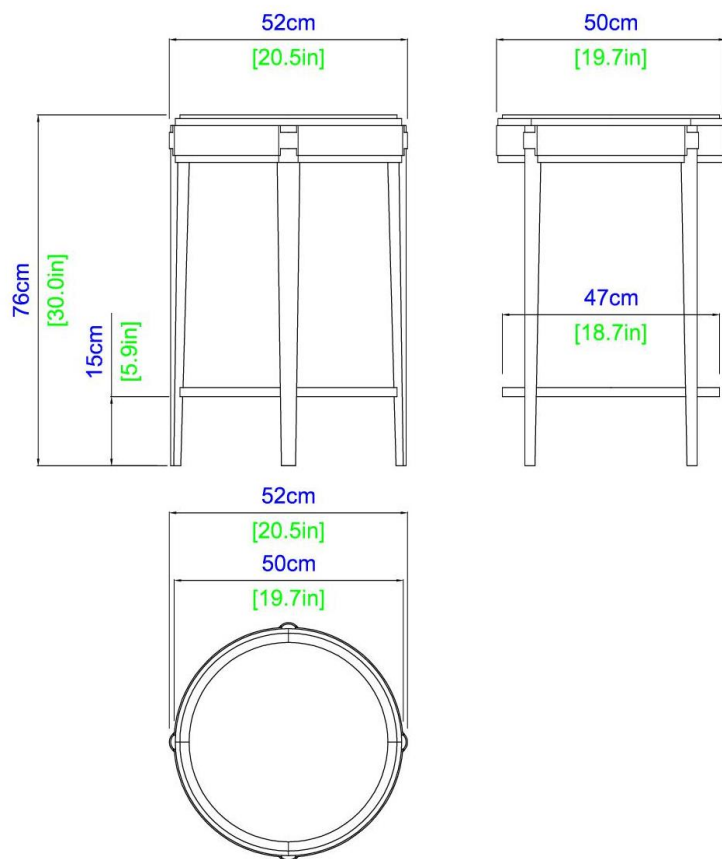

Collection CLARIDGE

rochebobois
PARIS

design Studio ROCHE BOBOIS

R6012 - Sellette

Structure en merisier massif. Plateau en merisier plaqué sur multiplis et emboîture en merisier massif.

Finitions : se référer aux échantillons. Fabrication Européenne.

L 52.00 x H 76.00 x P 52.00 cm

R6012 – Pedestal table

Structure in solid cherry wood. Top in cherry wood veneer on plywood with solid cherry wood frame.

Many other finishes available. Manufactured in Europe.

L 52.00 x H 76.00 x D 52.00 cm

R6012 - Pedestal

Estructura en cerezo macizo. Sobre en cerezo chapado sobre multipliegues y unión en cerezo macizo.

Disponibles en otros muchos acabados. Fabricación Europea.

L 52.00 x A 76.00 x P 52.00 cm