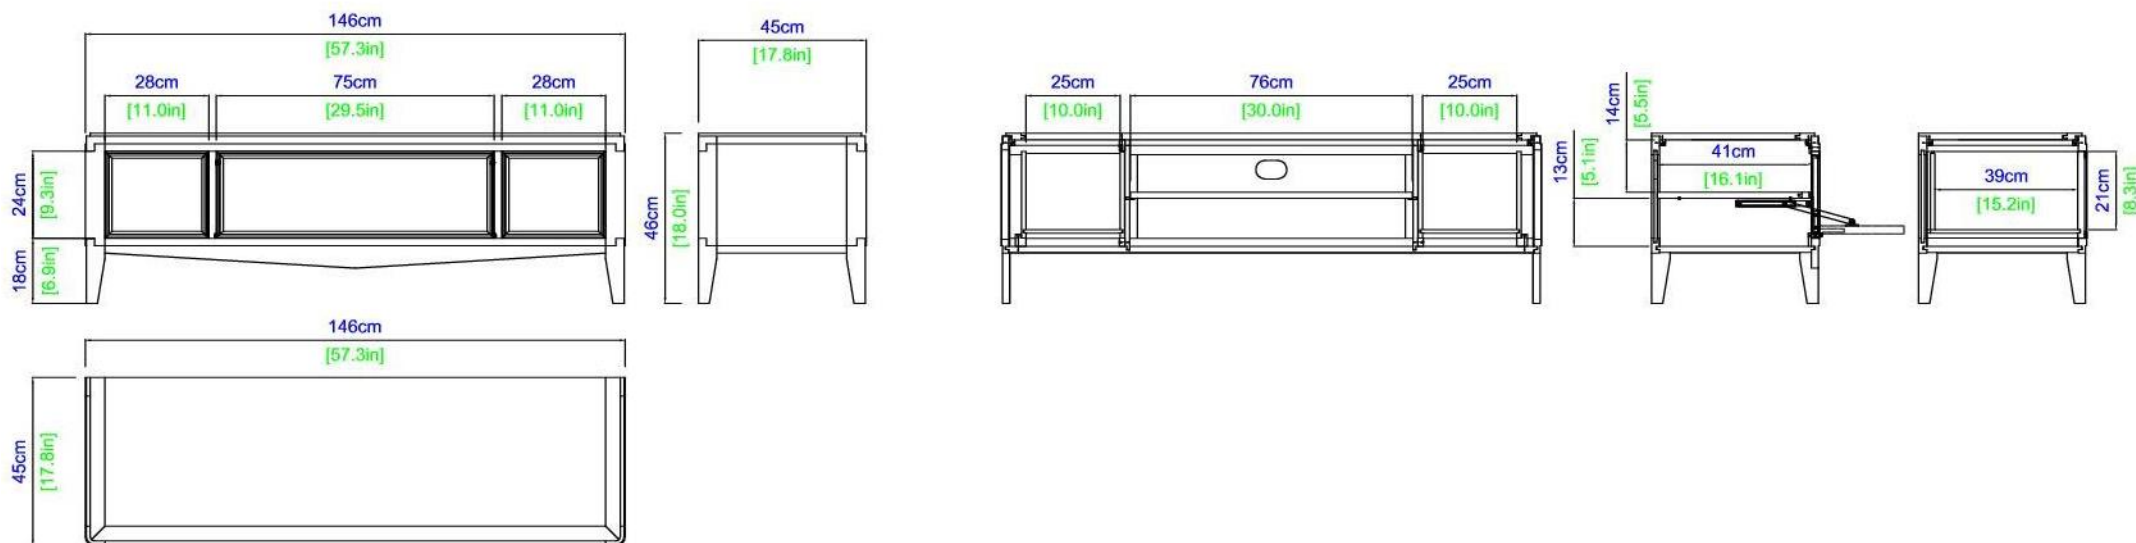

Collection CLARIDGE

rocheboboïs
PARIS

design Studio ROCHE BOBOIS

R7011 - Support TV

2 tiroirs et 1 abattant.

Structure et façade de tiroirs en merisier massif. Plateau et abattant en merisier plaqué sur multiplis et emboîture en merisier massif. Panneau côtés en merisier plaqué sur multiplis. Panneau arrière et fond de tiroirs en hêtre plaqué sur multiplis. Etagère en hêtre plaqué sur multiplis et alaise en hêtre massif. Côtés de tiroirs et coulisseaux en chêne massif.

Finitions : se référer aux échantillons. Fabrication Européenne.

L 146.00 x H 46.00 x P 45.00 cm

R7011 – TV Unit

2 drawers and 1 flap.

Structure and drawer fronts in solid cherry wood. Top and flap in cherry wood veneer on plywood and frame in solid cherry wood. Side panels in cherry wood veneer on plywood. Back panel and drawer bottoms in beech veneer on plywood. Shelf in beech veneer on plywood and frame in solid beech. Drawer sides and rails in solid oak.

Many other finishes available. Manufactured in Europe.

L 146.00 x H 46.00 x D 45.00 cm

R7011 – Soporte TV

2 cajones y 1 abatible.

Estructura, frontal de los cajones en cerezo macizo. Sobre y abatible en cerezo chapado sobre multipliegues y unión en cerezo macizo. Panel laterales en cerezo chapado sobre multipliegues. Panel trasera y fondo de los cajones en haya chapada sobre multipliegues. Estantes en haya chapada sobre multipliegues y frontal en haya maciza. Laterales de los cajones y guías en roble macizo.

Disponibles en otros muchos acabados. Fabricación Europea.

L 146.00 x A 46.00 x P 45.00 cm