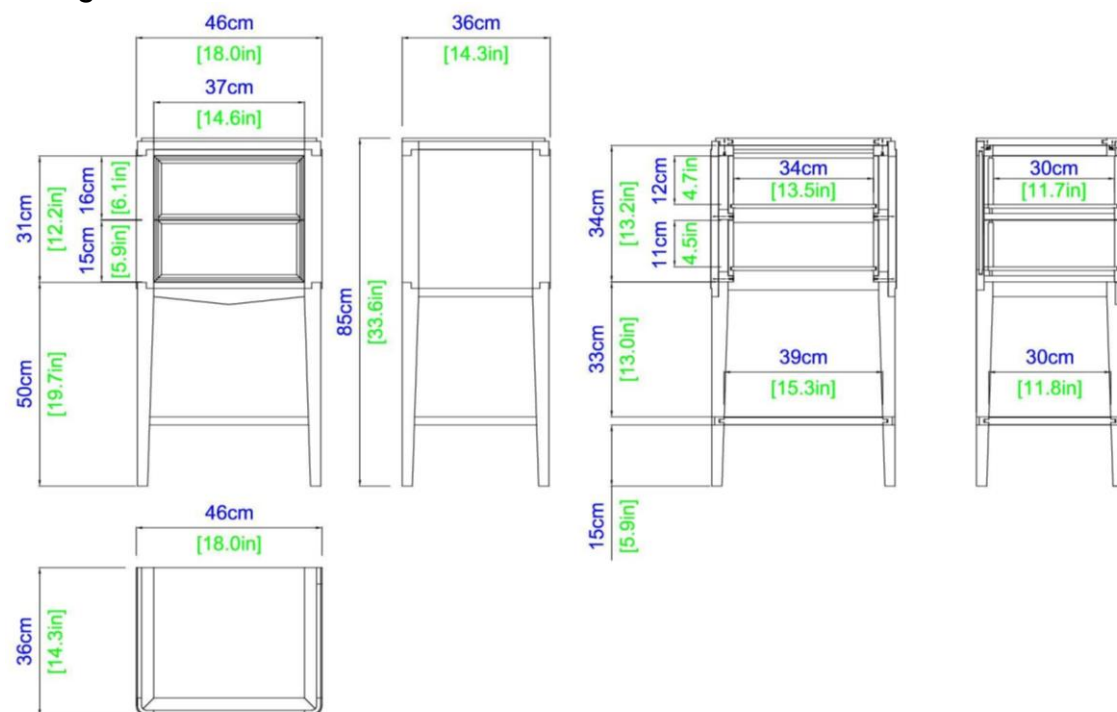

Collection CLARIDGE

design Studio ROCHE BOBOIS

R6016 - Chevet 2 tiroirs
2 tiroirs.

Structure et façade de tiroirs en merisier massif. Plateau en merisier plaqué sur multiplis et emboîture en merisier massif. Panneau côtés en merisier plaqué sur multiplis. Panneau arrière et fond de tiroirs en hêtre plaqué sur multiplis. Côtés de tiroirs et coulisseaux en chêne massif.

Finitions : se référer aux échantillons. Fabrication Européenne.

L 46.00 x H 85.00 x P 36.00 cm

R6016 – Complementary unit
2 drawers

Structure and drawer fronts in solid cherry wood. Top in cherry wood veneer on plywood with solid cherry wood frame. Side panels in cherry wood veneer on plywood. Back panel and drawer bottoms in beech veneer on plywood. Drawer sides and rails in solid oak.

Many other finishes available. Manufactured in Europe.

L 46.00 x H 85.00 x D 36.00 cm

R6016 – Mueble de apoyo
2 cajones

Estructura, frontal de los cajones en cerezo macizo. Sobre en cerezo chapado sobre multipliegues y unión en cerezo macizo. Panel laterales en cerezo chapado sobre multipliegues. Panel del fondo y fondo de los cajones en haya chapada sobre multipliegues. Laterales de los cajones y guías en roble macizo.

Disponibles en otros muchos acabados. Fabricación Europea.

L 46.00 x A 85.00 x P 36.00 cm