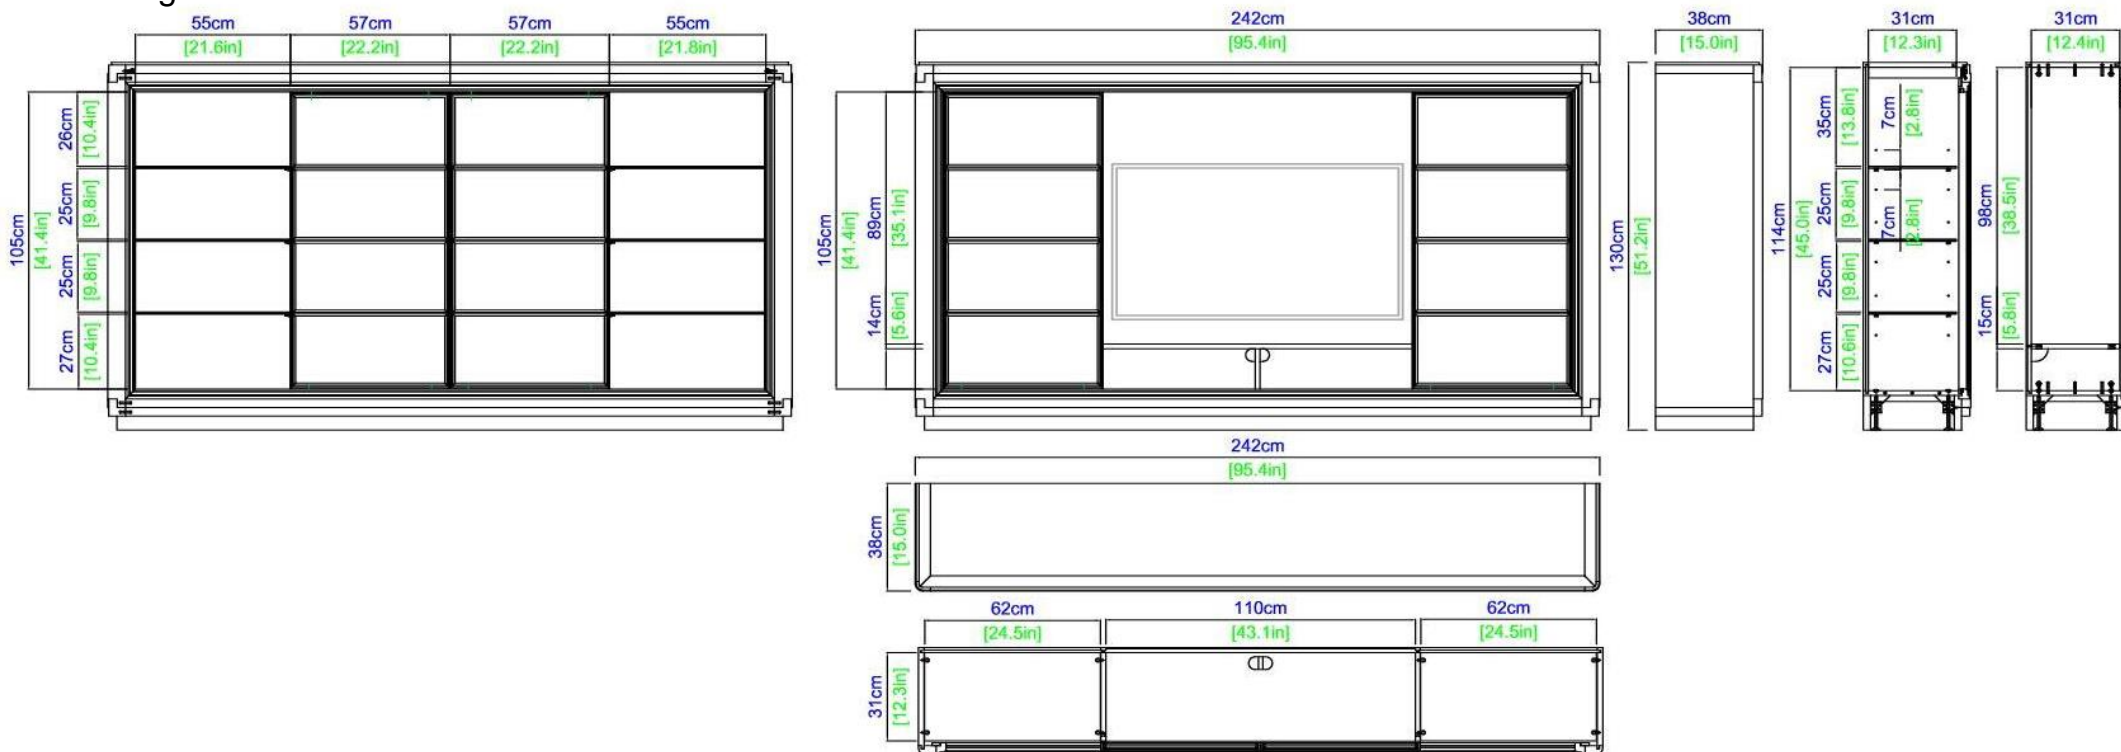

## R3011 - Guérite

Structure et cadre en merisier massif. Panneaux côtés en merisier plaqué sur multiplis. Panneaux fond, dessus et arrière en hêtre plaqué sur multiplis. Etagères en verre 8 mm.

Finitions : se référer aux échantillons. Fabrication Européenne.

Disponibles en otros muchos acabados. Fabricación Europea.

L 213.00 x A 93.00 x P 50.00 cm

## R7012 - Meuble TV

2 portes coulissantes. 6 étagères en verre 8 mm.

Structure et cadre de portes en merisier massif. Plateau en merisier plaqué sur multiplis et emboîture en merisier massif. Panneau côtés en merisier plaqué sur multiplis. Panneaux fond et arrière en hêtre plaqué sur multiplis. Étagères en hêtre plaqué sur multiplis et alaise en hêtre massif.