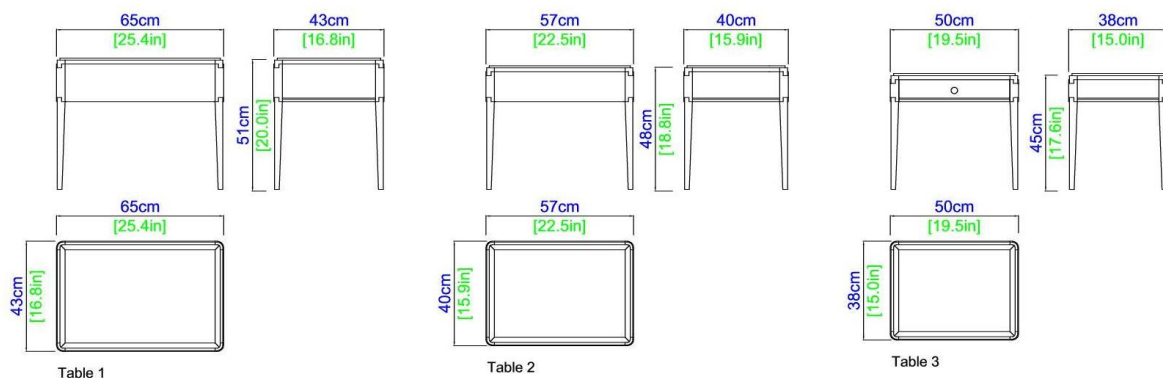

Collection CLARIDGE

rocheboboïs
PARIS

design Studio ROCHE BOBOIS

R6010 - Tables Gigognes

3 tables dont la plus petite avec 1 tiroir.

Structure et façade du tiroir en merisier massif. Plateaux en merisier plaqué sur multiplis et emboîture en merisier massif. Côtés du tiroir et coulisseaux en chêne massif.

Finitions : se référer aux échantillons. Fabrication Européenne.

3 Dimensions: L 65.00 x H 51.00 x P 43.00 cm / L 57.00 x H 48.00 x P 40.00 cm / L 50.00 x H 45.00 x P 38.00 cm.

R6010 – Nesting tables

3 tables, smallest one with 1 drawer,

Structure and drawer front in solid cherry wood. Tops in cherry wood veneer on plywood with solid cherry wood frame. Drawer sides and rails in solid oak.

Many other finishes available. Manufactured in Europe.

3 sizes available: L 65.00 x H 51.00 x D 43.00 cm / L 57.00 x H 48.00 x D 40.00 cm / L 50.00 x H 45.00 x D 38.00 cm.

R6010 – Mesas nido

3 mesas, la más pequeña con 1 cajón.

Estructuras y frontal del cajón en cerezo macizo. Sobres en cerezo chapado sobre multipliegues y unión en cerezo macizo. Laterales del cajón y guías en roble macizo.

Disponibles en otros muchos acabados. Fabricación Europea.

3 Medidas : L 65.00 x A 51.00 x P 43.00 cm / L 57.00 x A 48.00 x P 40.00 cm / L 50.00 x A 45.00 x P 38.00 cm.