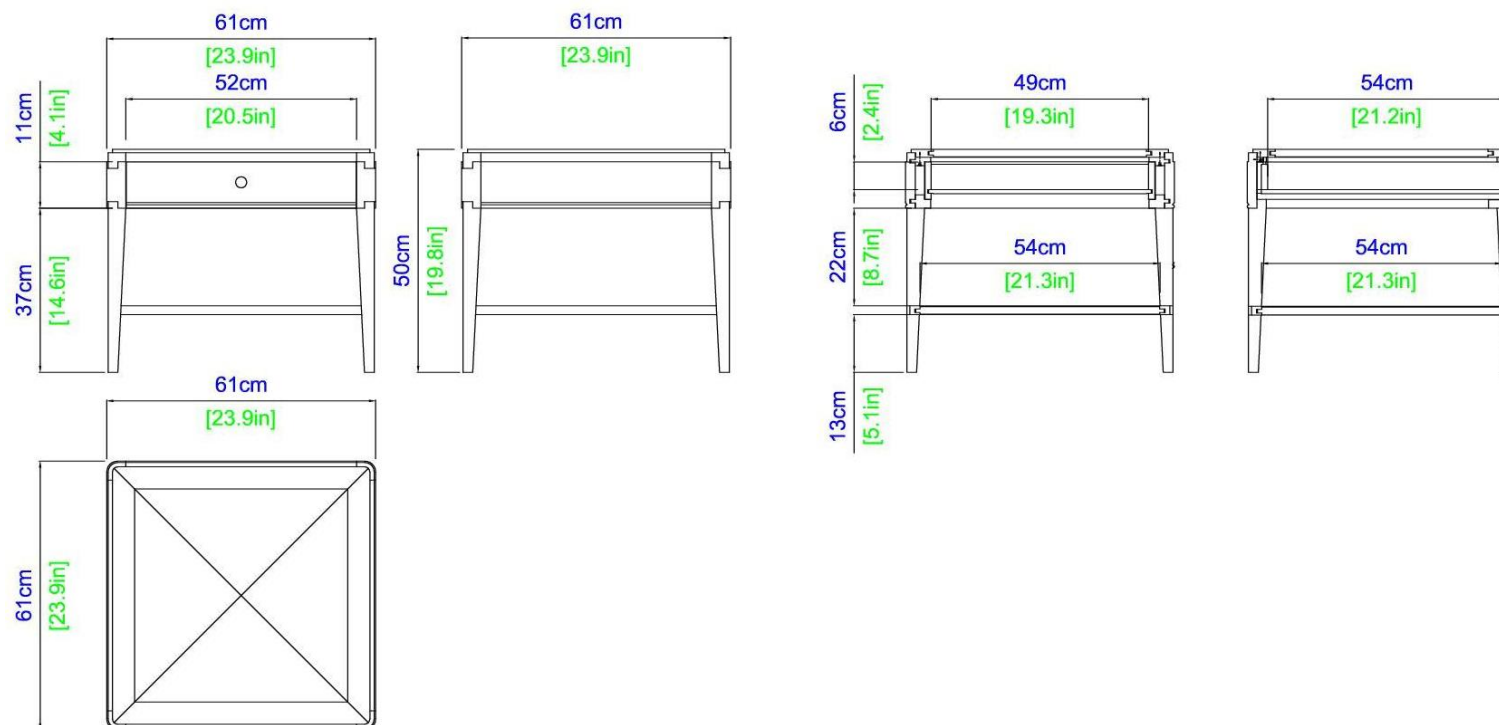

Collection CLARIDGE

design Studio ROCHE BOBOIS

R8011 - Bout de Canapé

1 tiroir.

Structure et façade du tiroir en merisier massif. Plateau et tablette en merisier plaqué sur multiplis et emboîture en merisier massif. Fond de tiroir en hêtre plaqué sur multiplis. Côtés du tiroir et coulisseaux en chêne massif.

Finitions : se référer aux échantillons. Fabrication Européenne.

L 61.00 x H 50.00 x P 61.00 cm

R8011 – End table

1 drawer.

Structure and drawer front in solid cherry wood. Top and tray in cherry wood veneer on plywood with solid cherry wood frame. Drawer bottom in beech veneer on plywood. Drawer sides and rails in solid oak.

Many other finishes available. Manufactured in Europe.

L 61.00 x H 50.00 x D 61.00 cm

R8011 - Mesa de rincón

1 cajón.

Estructura y frontal de los cajones en cerezo macizo. Sobre y estante en cerezo chapado sobre multipliegues y unión en cerezo macizo. Fondo de los cajones en haya chapada sobre multipliegues.

Laterales de los cajones y guías en roble macizo.

Disponibles en otros muchos acabados Fabricación europea

L 61.00 x A 50.00 x P 61.00 cm