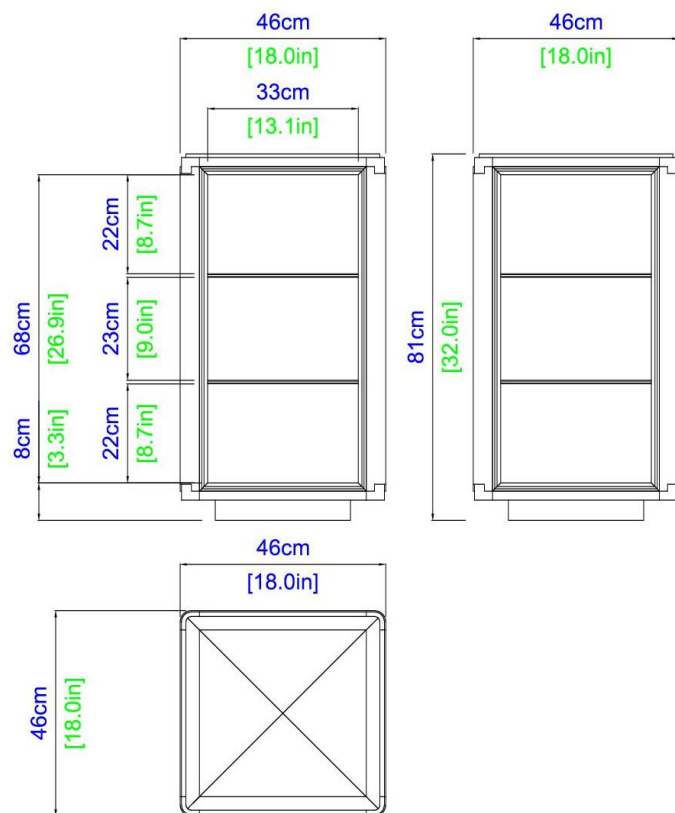

Bibliothèque tournante – Swivel bookcase – Biblioteca giratoria

Collection CLARIDGE

rochebobois
PARIS

design Studio ROCHE BOBOIS

R6014 - Bibliothèque tournante

Structure en merisier massif. Plateau en merisier plaqué sur multiplis et emboîture en merisier massif.

2 tablettes verre clair en 8mm.

Finitions : se référer aux échantillons. Fabrication Européenne.

L 46.00 x H 81.00 x P 46.00 cm

R6014 – Swivel bookcase

Structure in solid cherry wood. Top in cherry wood veneer on plywood, and frame in solid cherry wood. 2 trays in 8 mm-thick clear glass

Many other finishes available. Manufactured in Europe.

L 46.00 x H 81.00 x D 46.00 cm

R6014 – Biblioteca giratoria

Estructura en cerezo macizo. Sobre en cerezo chapado sobre multipliegues y unión en cerezo macizo. 2 estantes en cristal claro (grosor 8 mm).

Disponibles en otros muchos acabados. Fabricación Europea.

L 46.00 x A 81.00 x P 46.00 cm