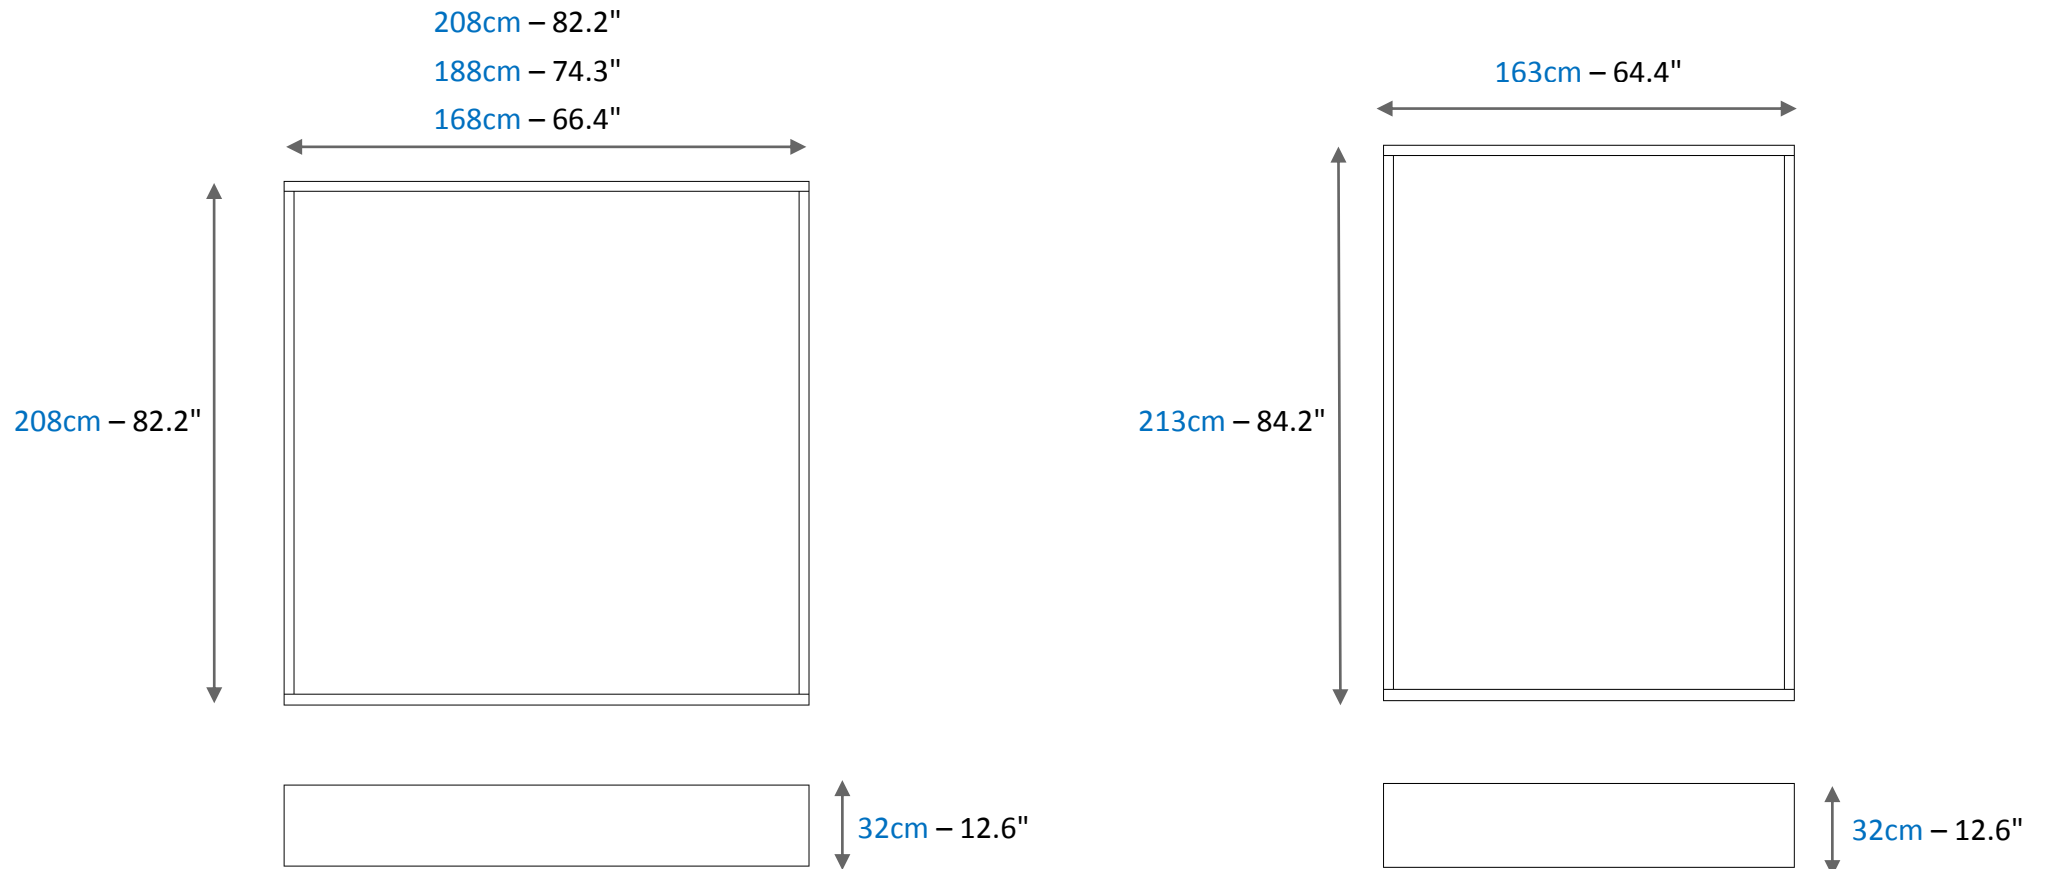

design Philippe Bouix

EUROPEAN SIZE

QUEEN SIZE

CADRE DU LIT – BED FRAME - MARCO DE CAMA

Collection COURCHEVEL

design Philippe Bouix

CADRE DU LIT – BED FRAME - MARCO DE CAMA