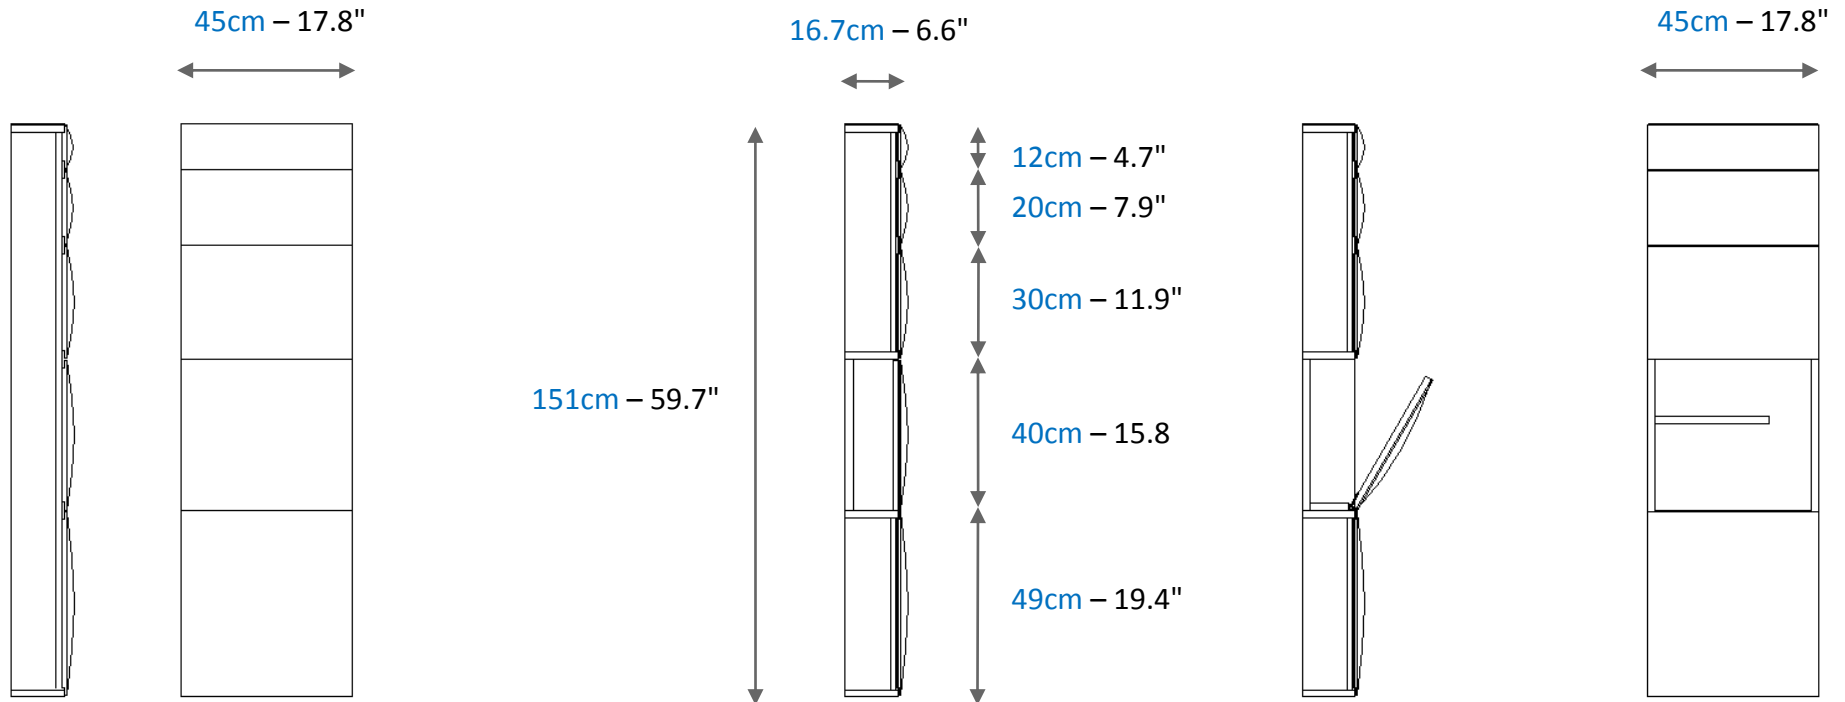

Collection COURCHEVEL

rochebobois
PARIS

design Philippe Bouix

COLONNE FIXE
FIXED COLUMN
COLUMNA FIJA

ABATTANT AVEC LISEUSE
FLAP-DOOR WITH LAMP
ABATIBLE CON LÀMPARA