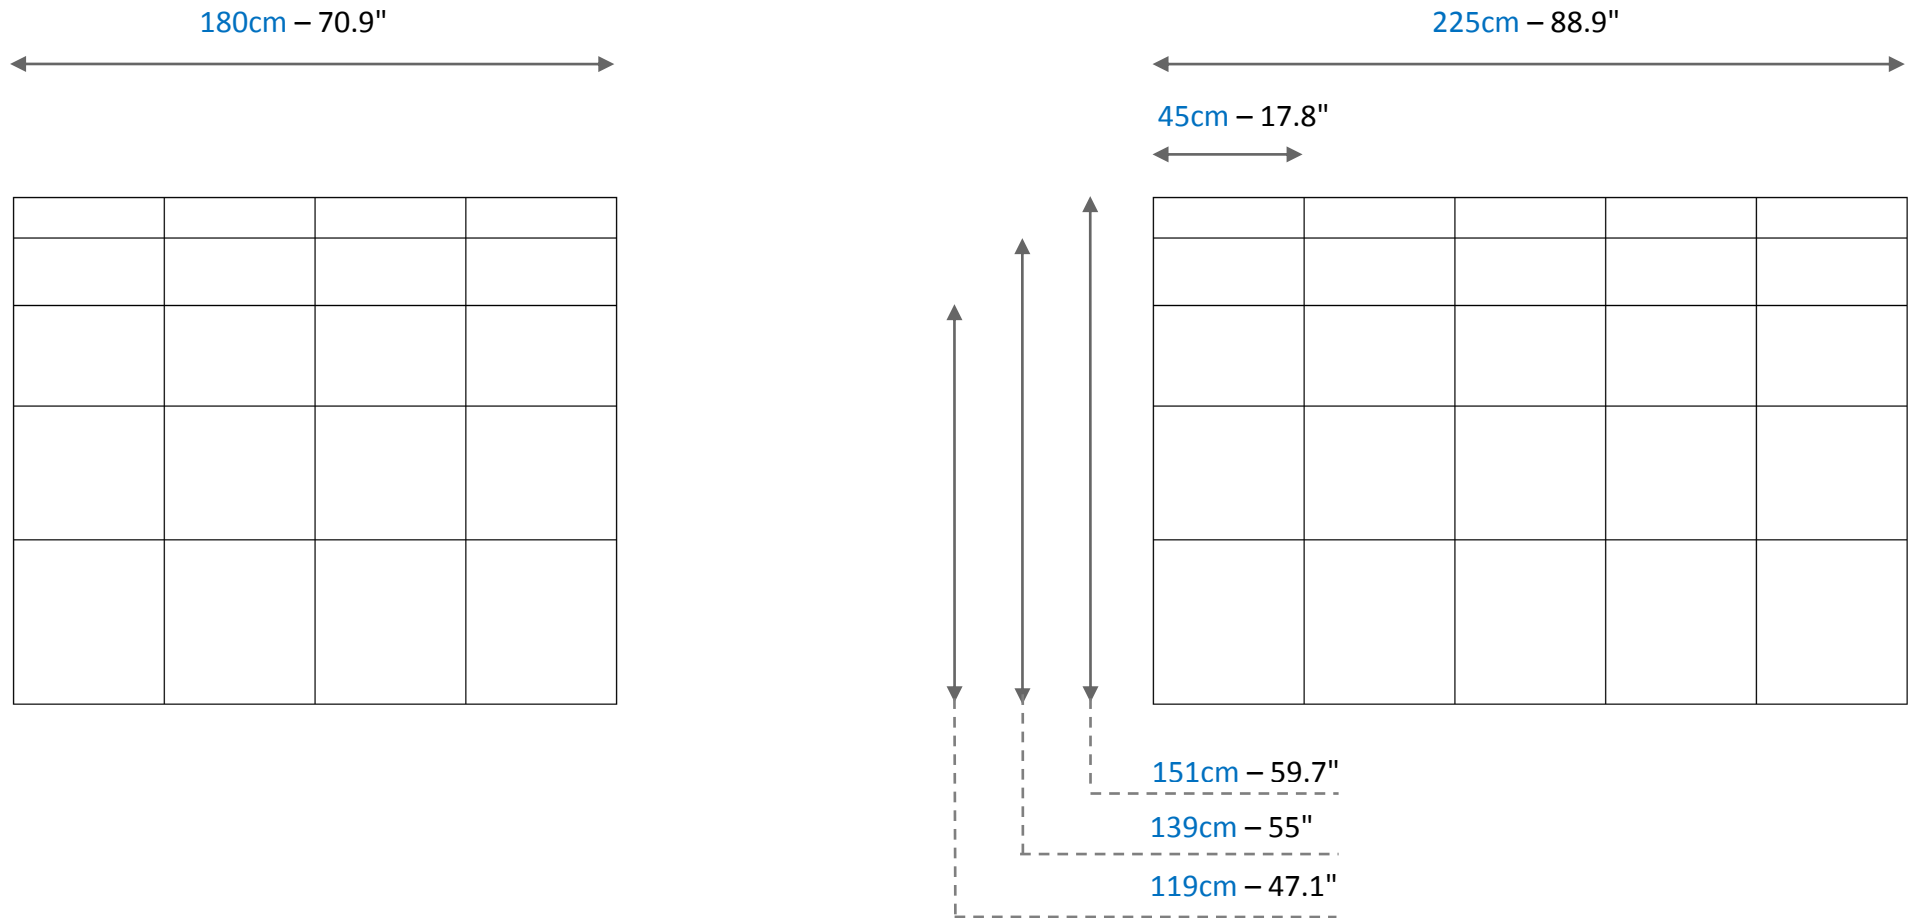

Collection COURCHEVEL

design Philippe Bouix