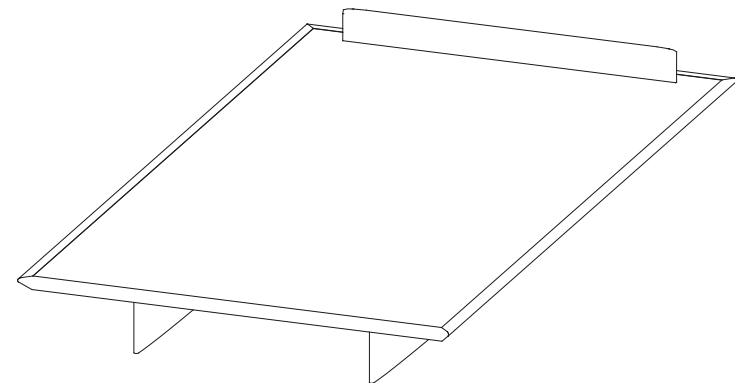

Collection MAH JONG

rochebobois
PARIS

design Hans Hopfer

CTMJ.BA12L - Plateforme Chaise Longue Laquée – L97 H25 P172 cm
CTMJ.BA12R - Plateforme Chaise Longue Rosewood
CTMJ.BA12Z - Plateforme Chaise Longue Zebrano

CTMJ.BA12L - Lounge Chair Platform Lacquer – L38,2" H9,8" P67,7"
CTMJ.BA12R - Lounge Chair Platform Rosewood
CTMJ.BA12Z - Lounge Chair Platform Zebrano

CTMJ.BA12L - Plataforma Chaise Longue Lacada
CTMJ.BA12R - Plataforma Chaise Longue Rosewood
CTMJ.BA12Z - Plataforma Chaise Longue Zebrano