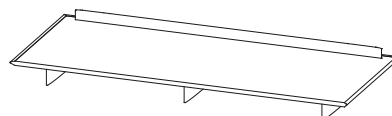

Collection MAH JONG

design Hans Hopfer

CTMJ.BA01L - Plateforme Assise 1 Place Laquée – L97 H25 P103 cm
CTMJ.BA01R - Plateforme Assise 1 Place Rosewood
CTMJ.BA01Z - Plateforme Assise 1 Place Zebano
CTMJ.BA01L - 1 Seat Platform Lacquer – L38,2" H9,8" P40,5"
CTMJ.BA01R - 1 Seat Platform Rosewood
CTMJ.BA01Z - 1 Seat Platform Zebano
CTMJ.BA01L - Plataforma Asiento 1 Plaza Lacada
CTMJ.BA01R - Plataforma Asiento 1 Plaza Rosewood
CTMJ.BA01Z - Plataforma Asiento 1 Plaza Zebano

CTMJ.BA02L - Plateforme Assise 1.5 Place Laquée – L145 H25 P103 cm
CTMJ.BA02R - Plateforme Assise 1.5 Place Rosewood
CTMJ.BA02Z - Plateforme Assise 1.5 Place Zebano
CTMJ.BA02L - 1.5 Seat Platform Lacquer – L57,1" H9,8" P40,5"
CTMJ.BA02R - 1.5 Seat Platform Rosewood
CTMJ.BA02Z - 1.5 Seat Platform Zebano
CTMJ.BA02L - Plataforma Asiento 1.5 Plaza Lacada
CTMJ.BA02R - Plataforma Asiento 1.5 Plaza Rosewood
CTMJ.BA02Z - Plataforma Asiento 1.5 Plaza Zebano

CTMJ.BA03L - Plateforme Assise 2 Places Laquée – L194 H25 P103 cm
CTMJ.BA03R - Plateforme Assise 2 Places Rosewood
CTMJ.BA03Z - Plateforme Assise 2 Places Zebano
CTMJ.BA03L - 2 Seat Platform Lacquer – L76,3" H9,8" P40,5"
CTMJ.BA03R - 2 Seat Platform Rosewood
CTMJ.BA03Z - 2 Seat Platform Zebano
CTMJ.BA03L - Plataforma Asiento 2 Plazas Lacada
CTMJ.BA03R - Plataforma Asiento 2 Plazas Rosewood
CTMJ.BA03Z - Plataforma Asiento 2 Plazas Zebano

CTMJ.BA04L - Plateforme Assise 2.5 Places Laquée – L243 H25 P103 cm
CTMJ.BA04R - Plateforme Assise 2.5 Places Rosewood
CTMJ.BA04Z - Plateforme Assise 2.5 Places Zebano
CTMJ.BA04L - 2.5 Seat Platform Lacquer – L95,6" H9,8" P40,5"
CTMJ.BA04R - 2.5 Seat Platform Rosewood
CTMJ.BA04Z - 2.5 Seat Platform Zebano
CTMJ.BA04L - Plataforma Asiento 2.5 Plazas Lacada
CTMJ.BA04R - Plataforma Asiento 2.5 Plazas Rosewood
CTMJ.BA04Z - Plataforma Asiento 2.5 Plazas Zebano

CTMJ.BA05L - Plateforme Assise 3 Places Laquée – L291 H25 P103 cm
CTMJ.BA05R - Plateforme Assise 3 Places Rosewood
CTMJ.BA05Z - Plateforme Assise 3 Places Zebano
CTMJ.BA05L - 3 Seat Platform Lacquer – L114,5" H9,8" P40,5"
CTMJ.BA05R - 3 Seat Platform Rosewood
CTMJ.BA05Z - 3 Seat Platform Zebano
CTMJ.BA05L - Plataforma Asiento 3 Plazas Lacada
CTMJ.BA05R - Plataforma Asiento 3 Plazas Rosewood
CTMJ.BA05Z - Plataforma Asiento 3 Plazas Zebano