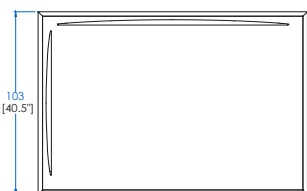

Collection MAH JONG

rochebobo
PARIS

design Hans Hopfer

Chaque plateformes sont disponibles également à droite
Each plateformes are available in a right side
Todas las plataformas son disponibles a la deretcha

CTMJ.BA06GL - Plateforme Angle Carré Gauche Laquée – L103 H25 P103 cm
CTMJ.BA06GR - Plateforme Angle Carré Gauche Rosewood
CTMJ.BA06GZ - Plateforme Angle Carré Gauche Zebrano
CTMJ.BA06GL - Square Corner Left Platform Lacquer – L40,5" H9,8" P40,5"
CTMJ.BA06GR - Square Corner Left Platform Rosewood
CTMJ.BA06GZ - Square Corner Left Platform Zebrano
CTMJ.BA06GL - Plataforma Ángulo Cuadrado Izquierdo Lacada
CTMJ.BA06GR - Plataforma Ángulo Cuadrado Izquierdo Rosewood
CTMJ.BA06GZ - Plataforma Ángulo Cuadrado Izquierdo Zebrano

CTMJ.BA07GL - Plateforme Angle Gauche 1.5 Place Laquée – L152 H25 P103 cm
CTMJ.BA07GR - Plateforme Angle Gauche 1.5 Place Rosewood
CTMJ.BA07GZ - Plateforme Angle Gauche 1.5 Place Zebrano
CTMJ.BA07GL - 1.5 Seat Corner Left Platform Lacquer – L59,8" H9,8" P40,5"
CTMJ.BA07GR - 1.5 Seat Corner Left Platform Rosewood
CTMJ.BA07GZ - 1.5 Seat Corner Left Platform Zebrano
CTMJ.BA07GL - Plataforma Ángulo Izquierdo 1.5 Plaza Lacada
CTMJ.BA07GR - Plataforma Ángulo Izquierdo 1.5 Plaza Rosewood
CTMJ.BA07GZ - Plataforma Ángulo Izquierdo 1.5 Plaza Zebrano

CTMJ.BA08GL - Plateforme Angle Gauche 2 Places Laquée – L201 H25 P103 cm
CTMJ.BA08GR - Plateforme Angle Gauche 2 Places Rosewood
CTMJ.BA08GZ - Plateforme Angle Gauche 2 Places Zebrano
CTMJ.BA08GL - 2 Seat Corner Left Platform Lacquer – L79,1" H9,8" P40,5"
CTMJ.BA08GR - 2 Seat Corner Left Platform Rosewood
CTMJ.BA08GZ - 2 Seat Corner Left Platform Zebrano
CTMJ.BA08GL - Plataforma Ángulo Izquierdo 2 Plazas Lacada
CTMJ.BA08GR - Plataforma Ángulo Izquierdo 2 Plazas Rosewood
CTMJ.BA08GZ - Plataforma Ángulo Izquierdo 2 Plazas Zebrano

CTMJ.BA09GL - Plateforme Angle Gauche 2.5 Places Laquée – L250 H25 P103 cm
CTMJ.BA09GR - Plateforme Angle Gauche 2.5 Places Rosewood
CTMJ.BA09GZ - Plateforme Angle Gauche 2.5 Places Zebrano
CTMJ.BA09GL - 2.5 Seat Corner Left Platform Lacquer – L98,4" H9,8" P40,5"
CTMJ.BA09GR - 2.5 Seat Corner Left Platform Rosewood
CTMJ.BA09GZ - 2.5 Seat Corner Left Platform Zebrano
CTMJ.BA09GL - Plataforma Ángulo Izquierdo 2.5 Plazas Lacada
CTMJ.BA09GR - Plataforma Ángulo Izquierdo 2.5 Plazas Rosewood
CTMJ.BA09GZ - Plataforma Ángulo Izquierdo 2.5 Plazas Zebrano

CTMJ.BA10GL - Plateforme Angle Gauche 3 Places Laquée – L298 H25 P103 cm
CTMJ.BA10GR - Plateforme Angle Gauche 3 Places Rosewood
CTMJ.BA10GZ - Plateforme Angle Gauche 3 Places Zebrano
CTMJ.BA10GL - 3 Seat Corner Left Platform Lacquer – L117,3" H9,8" P40,5"
CTMJ.BA10GR - 3 Seat Corner Left Platform Rosewood
CTMJ.BA10GZ - 3 Seat Corner Left Platform Zebrano
CTMJ.BA10GL - Plataforma Ángulo Izquierdo 3 Plazas Lacada
CTMJ.BA10GR - Plataforma Ángulo Izquierdo 3 Plazas Rosewood
CTMJ.BA10GZ - Plataforma Ángulo Izquierdo 3 Plazas Zebrano