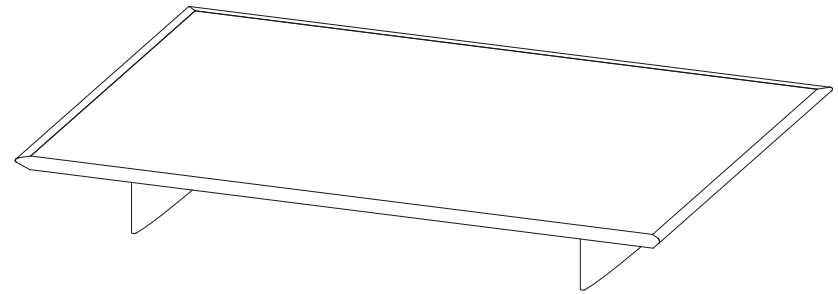

Collection MAH JONG

design Hans Hopper

CTMJ.MC03L - Table Basse Rectangulaire Laquée – L145 H18 P103 cm
CTMJ.MC03R - Table Basse Rectangulaire Rosewood
CTMJ.MC03Z - Table Basse Rectangulaire Zebrano

CTMJ.MC03L - Rectangular Cocktail Table Lacquer – L57,1" H7,1" P40,5"
CTMJ.MC03R - Rectangular Cocktail Table Rosewood
CTMJ.MC03Z - Rectangular Cocktail Table Zebrano

CTMJ.MC03L - Mesa de Centro Rectangular Lacada
CTMJ.MC03R - Mesa de Centro Rectangular Rosewood
CTMJ.MC03Z - Mesa de Centro Rectangular Zebrano