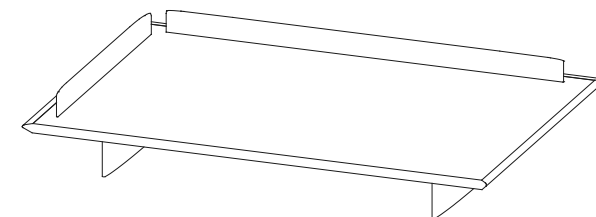

Collection MAH JONG

rochebobois
PARIS

design Hans Hopfer

CTMJ.BA07GL - Plateforme Angle Gauche 1.5 Place Laquée – L152 H25 P103 cm

CTMJ.BA07GR - Plateforme Angle Gauche 1.5 Place Rosewood

CTMJ.BA07GZ - Plateforme Angle Gauche 1.5 Place Zebrano

CTMJ.BA07GL - 1.5 Seat Corner Left Platform Lacquer – L59,8" H9,8" P40,5"

CTMJ.BA07GR - 1.5 Seat Corner Left Platform Rosewood

CTMJ.BA07GZ - 1.5 Seat Corner Left Platform Zebrano

CTMJ.BA07GL - Plataforma Ángulo Izquierdo 1.5 Plaza Lacada

CTMJ.BA07GR - Plataforma Ángulo Izquierdo 1.5 Plaza Rosewood

CTMJ.BA07GZ - Plataforma Ángulo Izquierdo 1.5 Plaza Zebrano

CTMJ.BA07DL - Plateforme Angle Droit 1.5 Place Laquée – L152 H25 P103 cm

CTMJ.BA07DR - Plateforme Angle Droit 1.5 Place Rosewood

CTMJ.BA07DZ - Plateforme Angle Droit 1.5 Place Zebrano

CTMJ.BA07DL - 1.5 Seat Corner Right Platform Lacquer – L59,8" H9,8" P40,5"

CTMJ.BA07DR - 1.5 Seat Corner Right Platform Rosewood

CTMJ.BA07DZ - 1.5 Seat Corner Right Platform Zebrano

CTMJ.BA07DL - Plataforma Ángulo Derecho 1.5 Plaza Lacada

CTMJ.BA07DR - Plataforma Ángulo Derecho 1.5 Plaza Rosewood

CTMJ.BA07DZ - Plataforma Ángulo Derecho 1.5 Plaza Zebrano