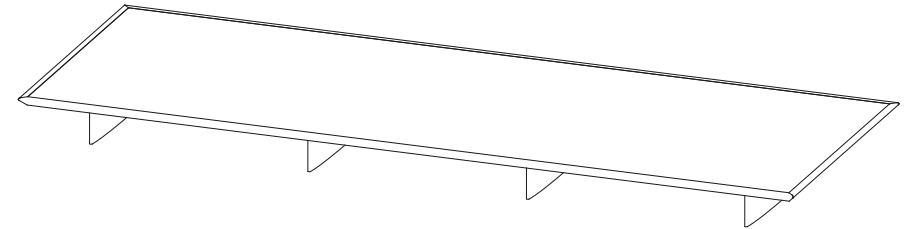

Collection MAH JONG

rochebobois
PARIS

design Hans Hopfer

CTMJ.MC06L - Table Basse Rectangulaire Laquée – L285 H18 P103 cm
CTMJ.MC06R - Table Basse Rectangulaire Rosewood
CTMJ.MC06Z - Table Basse Rectangulaire Zebrano

CTMJ.MC06L - Rectangular Cocktail Table Lacquer – L112,1" H7,1" P40,5"
CTMJ.MC06R - Rectangular Cocktail Table Rosewood
CTMJ.MC06Z - Rectangular Cocktail Table Zebrano

CTMJ.MC06L - Mesa de Centro Rectangular Lacada
CTMJ.MC06R - Mesa de Centro Rectangular Rosewood
CTMJ.MC06Z - Mesa de Centro Rectangular Zebrano