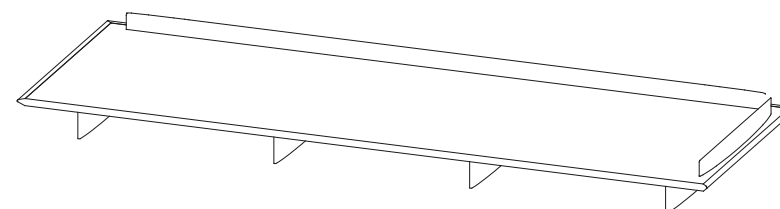

CTMJ.BA10DL - Plateforme Angle Droit 3 Places Laquée – L298 H25 P103 cm
CTMJ.BA10DR - Plateforme Angle Droit 3 Places Rosewood
CTMJ.BA10DZ - Plateforme Angle Droit 3 Places Zebano

CTMJ.BA10DL - 3 Seat Corner Right Platform Lacquer – L117,3" H9,8" P40,5"
CTMJ.BA10DR - 3 Seat Corner Right Platform Rosewood
CTMJ.BA10DZ - 3 Seat Corner Right Platform Zebano

CTMJ.BA10DL - Plataforma Ángulo Derecho 3 Plazas Lacada
CTMJ.BA10DR - Plataforma Ángulo Derecho 3 Plazas Rosewood
CTMJ.BA10DZ - Plataforma Ángulo Derecho 3 Plazas Zebano