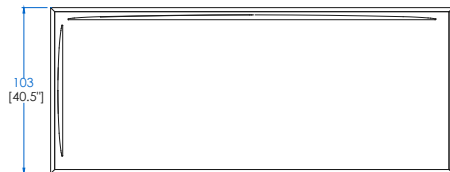

Collection MAH JONG

rochebobo
PARIS

design Hans Hopfer

Chaque plateformes sont disponibles également à droite
Each plateformes are available in a right side
Todas las plataformas son disponibles a la deretcha

CTMJ.BA06GL - Plateforme Angle Carré Gauche Laquée – L103 H25 P103 cm
CTMJ.BA06GR - Plateforme Angle Carré Gauche Rosewood
CTMJ.BA06GZ - Plateforme Angle Carré Gauche Zebrano
CTMJ.BA06GL - Square Corner Left Platform Lacquer – L40,5" H9,8" P40,5"
CTMJ.BA06GR - Square Corner Left Platform Rosewood
CTMJ.BA06GZ - Square Corner Left Platform Zebrano
CTMJ.BA06GL - Plataforma Ángulo Cuadrado Izquierdo Lacada
CTMJ.BA06GR - Plataforma Ángulo Cuadrado Izquierdo Rosewood
CTMJ.BA06GZ - Plataforma Ángulo Cuadrado Izquierdo Zebrano

CTMJ.BA07GL - Plateforme Angle Gauche 1.5 Place Laquée – L152 H25 P103 cm
CTMJ.BA07GR - Plateforme Angle Gauche 1.5 Place Rosewood
CTMJ.BA07GZ - Plateforme Angle Gauche 1.5 Place Zebrano
CTMJ.BA07GL - 1.5 Seat Corner Left Platform Lacquer – L59,8" H9,8" P40,5"
CTMJ.BA07GR - 1.5 Seat Corner Left Platform Rosewood
CTMJ.BA07GZ - 1.5 Seat Corner Left Platform Zebrano
CTMJ.BA07GL - Plataforma Ángulo Izquierdo 1.5 Plaza Lacada
CTMJ.BA07GR - Plataforma Ángulo Izquierdo 1.5 Plaza Rosewood
CTMJ.BA07GZ - Plataforma Ángulo Izquierdo 1.5 Plaza Zebrano

CTMJ.BA08GL - Plateforme Angle Gauche 2 Places Laquée – L201 H25 P103 cm
CTMJ.BA08GR - Plateforme Angle Gauche 2 Places Rosewood
CTMJ.BA08GZ - Plateforme Angle Gauche 2 Places Zebrano
CTMJ.BA08GL - 2 Seat Corner Left Platform Lacquer – L79,1" H9,8" P40,5"
CTMJ.BA08GR - 2 Seat Corner Left Platform Rosewood
CTMJ.BA08GZ - 2 Seat Corner Left Platform Zebrano
CTMJ.BA08GL - Plataforma Ángulo Izquierdo 2 Plazas Lacada
CTMJ.BA08GR - Plataforma Ángulo Izquierdo 2 Plazas Rosewood
CTMJ.BA08GZ - Plataforma Ángulo Izquierdo 2 Plazas Zebrano

CTMJ.BA09GL - Plateforme Angle Gauche 2.5 Places Laquée – L250 H25 P103 cm
CTMJ.BA09GR - Plateforme Angle Gauche 2.5 Places Rosewood
CTMJ.BA09GZ - Plateforme Angle Gauche 2.5 Places Zebrano
CTMJ.BA09GL - 2.5 Seat Corner Left Platform Lacquer – L98,4" H9,8" P40,5"
CTMJ.BA09GR - 2.5 Seat Corner Left Platform Rosewood
CTMJ.BA09GZ - 2.5 Seat Corner Left Platform Zebrano
CTMJ.BA09GL - Plataforma Ángulo Izquierdo 2.5 Plazas Lacada
CTMJ.BA09GR - Plataforma Ángulo Izquierdo 2.5 Plazas Rosewood
CTMJ.BA09GZ - Plataforma Ángulo Izquierdo 2.5 Plazas Zebrano

CTMJ.BA10GL - Plateforme Angle Gauche 3 Places Laquée – L298 H25 P103 cm
CTMJ.BA10GR - Plateforme Angle Gauche 3 Places Rosewood
CTMJ.BA10GZ - Plateforme Angle Gauche 3 Places Zebrano
CTMJ.BA10GL - 3 Seat Corner Left Platform Lacquer – L117,3" H9,8" P40,5"
CTMJ.BA10GR - 3 Seat Corner Left Platform Rosewood
CTMJ.BA10GZ - 3 Seat Corner Left Platform Zebrano
CTMJ.BA10GL - Plataforma Ángulo Izquierdo 3 Plazas Lacada
CTMJ.BA10GR - Plataforma Ángulo Izquierdo 3 Plazas Rosewood
CTMJ.BA10GZ - Plataforma Ángulo Izquierdo 3 Plazas Zebrano