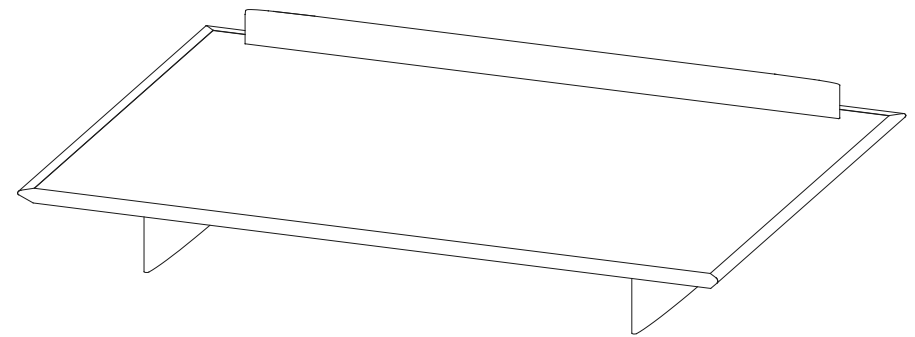

Collection MAH JONG

rochebobois
PARIS

design Hans Hopfer

CTMJ.BA02L - Plateforme Assise 1.5 Place Laquée – L145 H25 P103 cm
CTMJ.BA02R - Plateforme Assise 1.5 Place Rosewood
CTMJ.BA02Z - Plateforme Assise 1.5 Place Zebrano

CTMJ.BA02L - 1.5 Seat Platform Lacquer – L57,1" H9,8" P40,5"
CTMJ.BA02R - 1.5 Seat Platform Rosewood
CTMJ.BA02Z - 1.5 Seat Platform Zebrano

CTMJ.BA02L - Plataforma Asiento 1.5 Plaza Lacada
CTMJ.BA02R - Plataforma Asiento 1.5 Plaza Rosewood
CTMJ.BA02Z - Plataforma Asiento 1.5 Plaza Zebrano