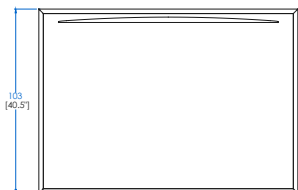

Collection MAH JONG

design Hans Hopfer

CTMJ.BA01L - Plateforme Assise 1 Place Laquée – L97 H25 P103 cm
CTMJ.BA01R - Plateforme Assise 1 Place Rosewood
CTMJ.BA01Z - Plateforme Assise 1 Place Zebano
CTMJ.BA01L - 1 Seat Platform Lacquer – L38,2" H9,8" P40,5"
CTMJ.BA01R - 1 Seat Platform Rosewood
CTMJ.BA01Z - 1 Seat Platform Zebano
CTMJ.BA01L - Plataforma Asiento 1 Plaza Lacada
CTMJ.BA01R - Plataforma Asiento 1 Plaza Rosewood
CTMJ.BA01Z - Plataforma Asiento 1 Plaza Zebano

CTMJ.BA02L - Plateforme Assise 1.5 Place Laquée – L145 H25 P103 cm
CTMJ.BA02R - Plateforme Assise 1.5 Place Rosewood
CTMJ.BA02Z - Plateforme Assise 1.5 Place Zebano
CTMJ.BA02L - 1.5 Seat Platform Lacquer – L57,1" H9,8" P40,5"
CTMJ.BA02R - 1.5 Seat Platform Rosewood
CTMJ.BA02Z - 1.5 Seat Platform Zebano
CTMJ.BA02L - Plataforma Asiento 1.5 Plaza Lacada
CTMJ.BA02R - Plataforma Asiento 1.5 Plaza Rosewood
CTMJ.BA02Z - Plataforma Asiento 1.5 Plaza Zebano

CTMJ.BA03L - Plateforme Assise 2 Places Laquée – L194 H25 P103 cm
CTMJ.BA03R - Plateforme Assise 2 Places Rosewood
CTMJ.BA03Z - Plateforme Assise 2 Places Zebano
CTMJ.BA03L - 2 Seat Platform Lacquer – L76,3" H9,8" P40,5"
CTMJ.BA03R - 2 Seat Platform Rosewood
CTMJ.BA03Z - 2 Seat Platform Zebano
CTMJ.BA03L - Plataforma Asiento 2 Plazas Lacada
CTMJ.BA03R - Plataforma Asiento 2 Plazas Rosewood
CTMJ.BA03Z - Plataforma Asiento 2 Plazas Zebano

CTMJ.BA04L - Plateforme Assise 2.5 Places Laquée – L243 H25 P103 cm
CTMJ.BA04R - Plateforme Assise 2.5 Places Rosewood
CTMJ.BA04Z - Plateforme Assise 2.5 Places Zebano
CTMJ.BA04L - 2.5 Seat Platform Lacquer – L95,6" H9,8" P40,5"
CTMJ.BA04R - 2.5 Seat Platform Rosewood
CTMJ.BA04Z - 2.5 Seat Platform Zebano
CTMJ.BA04L - Plataforma Asiento 2.5 Plazas Lacada
CTMJ.BA04R - Plataforma Asiento 2.5 Plazas Rosewood
CTMJ.BA04Z - Plataforma Asiento 2.5 Plazas Zebano

CTMJ.BA05L - Plateforme Assise 3 Places Laquée – L291 H25 P103 cm
CTMJ.BA05R - Plateforme Assise 3 Places Rosewood
CTMJ.BA05Z - Plateforme Assise 3 Places Zebano
CTMJ.BA05L - 3 Seat Platform Lacquer – L114,5" H9,8" P40,5"
CTMJ.BA05R - 3 Seat Platform Rosewood
CTMJ.BA05Z - 3 Seat Platform Zebano
CTMJ.BA05L - Plataforma Asiento 3 Plazas Lacada
CTMJ.BA05R - Plataforma Asiento 3 Plazas Rosewood
CTMJ.BA05Z - Plataforma Asiento 3 Plazas Zebano