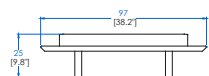

Collection MAH JONG

design Hans Hopfer

CTMJ.BA01L - Plateforme Assise 1 Place Laquée – L97 H25 P103 cm
CTMJ.BA01R - Plateforme Assise 1 Place Rosewood
CTMJ.BA01Z - Plateforme Assise 1 Place Zebano
CTMJ.BA01L - 1 Seat Platform Lacquer – L38,2" H9,8" P40,5"
CTMJ.BA01R - 1 Seat Platform Rosewood
CTMJ.BA01Z - 1 Seat Platform Zebano
CTMJ.BA01L - Plataforma Asiento 1 Plaza Lacada
CTMJ.BA01R - Plataforma Asiento 1 Plaza Rosewood
CTMJ.BA01Z - Plataforma Asiento 1 Plaza Zebano

CTMJ.BA02L - Plateforme Assise 1.5 Place Laquée – L145 H25 P103 cm
CTMJ.BA02R - Plateforme Assise 1.5 Place Rosewood
CTMJ.BA02Z - Plateforme Assise 1.5 Place Zebano
CTMJ.BA02L - 1.5 Seat Platform Lacquer – L57,1" H9,8" P40,5"
CTMJ.BA02R - 1.5 Seat Platform Rosewood
CTMJ.BA02Z - 1.5 Seat Platform Zebano
CTMJ.BA02L - Plataforma Asiento 1.5 Plaza Lacada
CTMJ.BA02R - Plataforma Asiento 1.5 Plaza Rosewood
CTMJ.BA02Z - Plataforma Asiento 1.5 Plaza Zebano

CTMJ.BA03L - Plateforme Assise 2 Places Laquée – L194 H25 P103 cm
CTMJ.BA03R - Plateforme Assise 2 Places Rosewood
CTMJ.BA03Z - Plateforme Assise 2 Places Zebano
CTMJ.BA03L - 2 Seat Platform Lacquer – L76,3" H9,8" P40,5"
CTMJ.BA03R - 2 Seat Platform Rosewood
CTMJ.BA03Z - 2 Seat Platform Zebano
CTMJ.BA03L - Plataforma Asiento 2 Plazas Lacada
CTMJ.BA03R - Plataforma Asiento 2 Plazas Rosewood
CTMJ.BA03Z - Plataforma Asiento 2 Plazas Zebano

CTMJ.BA04L - Plateforme Assise 2.5 Places Laquée – L243 H25 P103 cm
CTMJ.BA04R - Plateforme Assise 2.5 Places Rosewood
CTMJ.BA04Z - Plateforme Assise 2.5 Places Zebano
CTMJ.BA04L - 2.5 Seat Platform Lacquer – L95,6" H9,8" P40,5"
CTMJ.BA04R - 2.5 Seat Platform Rosewood
CTMJ.BA04Z - 2.5 Seat Platform Zebano
CTMJ.BA04L - Plataforma Asiento 2.5 Plazas Lacada
CTMJ.BA04R - Plataforma Asiento 2.5 Plazas Rosewood
CTMJ.BA04Z - Plataforma Asiento 2.5 Plazas Zebano

CTMJ.BA05L - Plateforme Assise 3 Places Laquée – L291 H25 P103 cm
CTMJ.BA05R - Plateforme Assise 3 Places Rosewood
CTMJ.BA05Z - Plateforme Assise 3 Places Zebano
CTMJ.BA05L - 3 Seat Platform Lacquer – L114,5" H9,8" P40,5"
CTMJ.BA05R - 3 Seat Platform Rosewood
CTMJ.BA05Z - 3 Seat Platform Zebano
CTMJ.BA05L - Plataforma Asiento 3 Plazas Lacada
CTMJ.BA05R - Plataforma Asiento 3 Plazas Rosewood
CTMJ.BA05Z - Plataforma Asiento 3 Plazas Zebano