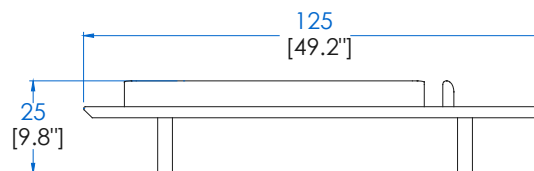

Collection MAH JONG

design Hans Hopper

CTMJ.BA13GL - Plateforme Chaise Longue Trottoir Gauche Laquée – L125 H25 P172 cm
CTMJ.BA13GR - Plateforme Chaise Longue Trottoir Gauche Rosewood
CTMJ.BA13GZ - Plateforme Chaise Longue Trottoir Gauche Zebrano

CTMJ.BA13GL - Lounge Chair Left Tray Platform Lacquer – L49,2" H9,8" P67,7"
CTMJ.BA13GR - Lounge Chair Left Tray Platform Rosewood
CTMJ.BA13GZ - Lounge Chair Left Tray Platform Zebrano

CTMJ.BA13GL - Plataforma Chaise Longue Zócalo Izquierdo Lacada
CTMJ.BA13GR - Plataforma Chaise Longue Zócalo Izquierdo Rosewood
CTMJ.BA13GZ - Plataforma Chaise Longue Zócalo Izquierdo Zebrano

CTMJ.BA13DL - Plateforme Chaise Longue Trottoir Droit Laquée – L125 H25 P172 cm
CTMJ.BA13DR - Plateforme Chaise Longue Trottoir Droit Rosewood
CTMJ.BA13DZ - Plateforme Chaise Longue Trottoir Droit Zebrano

CTMJ.BA13DL - Lounge Chair Right Tray Platform Lacquer – L49,2" H9,8" P67,7"
CTMJ.BA13DR - Lounge Chair Right Tray Platform Rosewood
CTMJ.BA13DZ - Lounge Chair Right Tray Platform Zebrano

CTMJ.BA13DL - Plataforma Chaise Longue Zócalo Derecho Lacada
CTMJ.BA13DR - Plataforma Chaise Longue Zócalo Derecho Rosewood
CTMJ.BA13DZ - Plataforma Chaise Longue Zócalo Derecho Zebrano