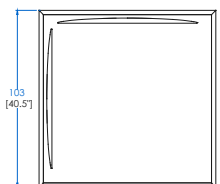

Collection MAH JONG

rochebobo
PARIS

design Hans Hopfer

Chaque plateformes sont disponibles également à droite
Each plateformes are available in a right side
Todas las plataformas son disponibles a la deretcha

CTMJ.BA06GL - Plateforme Angle Carré Gauche Laquée – L103 H25 P103 cm
CTMJ.BA06GR - Plateforme Angle Carré Gauche Rosewood
CTMJ.BA06GZ - Plateforme Angle Carré Gauche Zebrano
CTMJ.BA06GL - Square Corner Left Platform Lacquer – L40,5" H9,8" P40,5"
CTMJ.BA06GR - Square Corner Left Platform Rosewood
CTMJ.BA06GZ - Square Corner Left Platform Zebrano
CTMJ.BA06GL - Plataforma Ángulo Cuadrado Izquierdo Lacada
CTMJ.BA06GR - Plataforma Ángulo Cuadrado Izquierdo Rosewood
CTMJ.BA06GZ - Plataforma Ángulo Cuadrado Izquierdo Zebrano

CTMJ.BA07GL - Plateforme Angle Gauche 1.5 Place Laquée – L152 H25 P103 cm
CTMJ.BA07GR - Plateforme Angle Gauche 1.5 Place Rosewood
CTMJ.BA07GZ - Plateforme Angle Gauche 1.5 Place Zebrano
CTMJ.BA07GL - 1.5 Seat Corner Left Platform Lacquer – L59,8" H9,8" P40,5"
CTMJ.BA07GR - 1.5 Seat Corner Left Platform Rosewood
CTMJ.BA07GZ - 1.5 Seat Corner Left Platform Zebrano
CTMJ.BA07GL - Plataforma Ángulo Izquierdo 1.5 Plaza Lacada
CTMJ.BA07GR - Plataforma Ángulo Izquierdo 1.5 Plaza Rosewood
CTMJ.BA07GZ - Plataforma Ángulo Izquierdo 1.5 Plaza Zebrano

CTMJ.BA08GL - Plateforme Angle Gauche 2 Places Laquée – L201 H25 P103 cm
CTMJ.BA08GR - Plateforme Angle Gauche 2 Places Rosewood
CTMJ.BA08GZ - Plateforme Angle Gauche 2 Places Zebrano
CTMJ.BA08GL - 2 Seat Corner Left Platform Lacquer – L79,1" H9,8" P40,5"
CTMJ.BA08GR - 2 Seat Corner Left Platform Rosewood
CTMJ.BA08GZ - 2 Seat Corner Left Platform Zebrano
CTMJ.BA08GL - Plataforma Ángulo Izquierdo 2 Plazas Lacada
CTMJ.BA08GR - Plataforma Ángulo Izquierdo 2 Plazas Rosewood
CTMJ.BA08GZ - Plataforma Ángulo Izquierdo 2 Plazas Zebrano

CTMJ.BA09GL - Plateforme Angle Gauche 2.5 Places Laquée – L250 H25 P103 cm
CTMJ.BA09GR - Plateforme Angle Gauche 2.5 Places Rosewood
CTMJ.BA09GZ - Plateforme Angle Gauche 2.5 Places Zebrano
CTMJ.BA09GL - 2.5 Seat Corner Left Platform Lacquer – L98,4" H9,8" P40,5"
CTMJ.BA09GR - 2.5 Seat Corner Left Platform Rosewood
CTMJ.BA09GZ - 2.5 Seat Corner Left Platform Zebrano
CTMJ.BA09GL - Plataforma Ángulo Izquierdo 2.5 Plazas Lacada
CTMJ.BA09GR - Plataforma Ángulo Izquierdo 2.5 Plazas Rosewood
CTMJ.BA09GZ - Plataforma Ángulo Izquierdo 2.5 Plazas Zebrano

CTMJ.BA10GL - Plateforme Angle Gauche 3 Places Laquée – L298 H25 P103 cm
CTMJ.BA10GR - Plateforme Angle Gauche 3 Places Rosewood
CTMJ.BA10GZ - Plateforme Angle Gauche 3 Places Zebrano
CTMJ.BA10GL - 3 Seat Corner Left Platform Lacquer – L117,3" H9,8" P40,5"
CTMJ.BA10GR - 3 Seat Corner Left Platform Rosewood
CTMJ.BA10GZ - 3 Seat Corner Left Platform Zebrano
CTMJ.BA10GL - Plataforma Ángulo Izquierdo 3 Plazas Lacada
CTMJ.BA10GR - Plataforma Ángulo Izquierdo 3 Plazas Rosewood
CTMJ.BA10GZ - Plataforma Ángulo Izquierdo 3 Plazas Zebrano