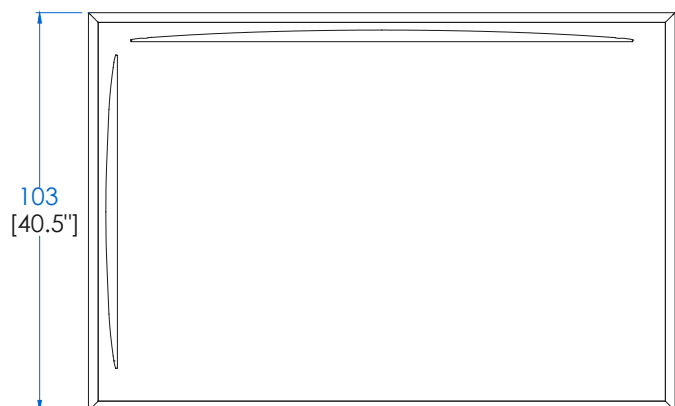

Collection MAH JONG

rochebobois
PARIS

design Hans Hopfer

CTMJ.BA07GL - Plateforme Angle Gauche 1.5 Place Laquée – L152 H25 P103 cm

CTMJ.BA07GR - Plateforme Angle Gauche 1.5 Place Rosewood

CTMJ.BA07GZ - Plateforme Angle Gauche 1.5 Place Zebrano

CTMJ.BA07GL - 1.5 Seat Corner Left Platform Lacquer – L59,8" H9,8" P40,5"

CTMJ.BA07GR - 1.5 Seat Corner Left Platform Rosewood

CTMJ.BA07GZ - 1.5 Seat Corner Left Platform Zebrano

CTMJ.BA07GL - Plataforma Ángulo Izquierdo 1.5 Plaza Lacada

CTMJ.BA07GR - Plataforma Ángulo Izquierdo 1.5 Plaza Rosewood

CTMJ.BA07GZ - Plataforma Ángulo Izquierdo 1.5 Plaza Zebrano

CTMJ.BA07DL - Plateforme Angle Droit 1.5 Place Laquée – L152 H25 P103 cm

CTMJ.BA07DR - Plateforme Angle Droit 1.5 Place Rosewood

CTMJ.BA07DZ - Plateforme Angle Droit 1.5 Place Zebrano

CTMJ.BA07DL - 1.5 Seat Corner Right Platform Lacquer – L59,8" H9,8" P40,5"

CTMJ.BA07DR - 1.5 Seat Corner Right Platform Rosewood

CTMJ.BA07DZ - 1.5 Seat Corner Right Platform Zebrano

CTMJ.BA07DL - Plataforma Ángulo Derecho 1.5 Plaza Lacada

CTMJ.BA07DR - Plataforma Ángulo Derecho 1.5 Plaza Rosewood

CTMJ.BA07DZ - Plataforma Ángulo Derecho 1.5 Plaza Zebrano