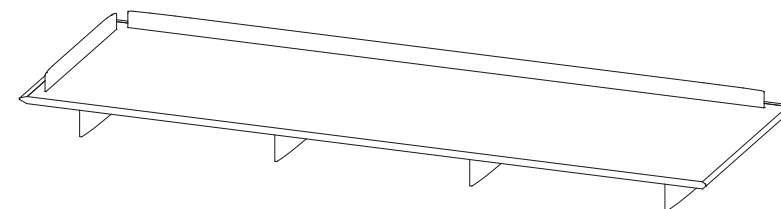

Collection MAH JONG

rochebobois
PARIS

design Hans Hopfer

CTMJ.BA10GL - Plateforme Angle Gauche 3 Places Laquée – L298 H25 P103 cm
CTMJ.BA10GR - Plateforme Angle Gauche 3 Places Rosewood
CTMJ.BA10GZ - Plateforme Angle Gauche 3 Places Zebano

CTMJ.BA10GL - 3 Seat Corner Left Platform Lacquer – L117,3" H9,8" P40,5"
CTMJ.BA10GR - 3 Seat Corner Left Platform Rosewood
CTMJ.BA10GZ - 3 Seat Corner Left Platform Zebano

CTMJ.BA10GL - Plataforma Ángulo Izquierdo 3 Plazas Lacada
CTMJ.BA10GR - Plataforma Ángulo Izquierdo 3 Plazas Rosewood
CTMJ.BA10GZ - Plataforma Ángulo Izquierdo 3 Plazas Zebano