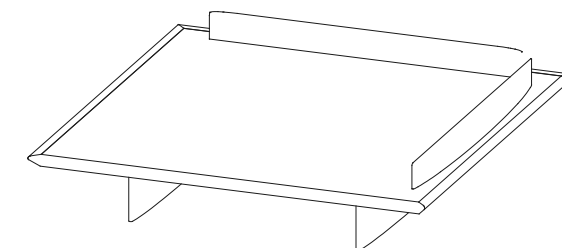

Collection MAH JONG

rochebobois
PARIS

design Hans Hopper

CTMJ.BA06GL - Plateforme Angle Carré Gauche Laquée – L103 H25 P103 cm
CTMJ.BA06GR - Plateforme Angle Carré Gauche Rosewood
CTMJ.BA06GZ - Plateforme Angle Carré Gauche Zebrano

CTMJ.BA06GL - Square Corner Left Platform Lacquer – L40,5" H9,8" P40,5"
CTMJ.BA06GR - Square Corner Left Platform Rosewood
CTMJ.BA06GZ - Square Corner Left Platform Zebrano

CTMJ.BA06GL - Plataforma Ángulo Cuadrado Izquierdo Lacada
CTMJ.BA06GR - Plataforma Ángulo Cuadrado Izquierdo Rosewood
CTMJ.BA06GZ - Plataforma Ángulo Cuadrado Izquierdo Zebrano

CTMJ.BA06DL - Plateforme Angle Carré Droit Laquée – L103 H25 P103 cm
CTMJ.BA06DR - Plateforme Angle Carré Droit Rosewood
CTMJ.BA06DZ - Plateforme Angle Carré Droit Zebrano

CTMJ.BA06DL - Square Corner Right Platform Lacquer – L40,5" H9,8" P40,5"
CTMJ.BA06DR - Square Corner Right Platform Rosewood
CTMJ.BA06DZ - Square Corner Right Platform Zebrano

CTMJ.BA06DL - Plataforma Ángulo Cuadrado Derecho Lacada
CTMJ.BA06DR - Plataforma Ángulo Cuadrado Derecho Rosewood
CTMJ.BA06DZ - Plataforma Ángulo Cuadrado Derecho Zebrano