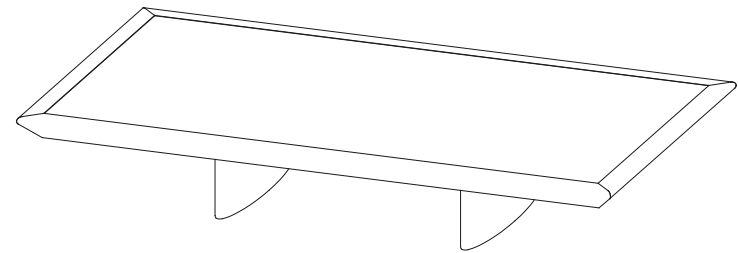

Collection MAH JONG

rochebobois
PARIS

design Hans Hopper

CTMJ.MC09L - Table Pont Rectangulaire Laquée – L75 H13 P42 cm

CTMJ.MC09R - Table Pont Rectangulaire Rosewood

CTMJ.MC09Z - Table Pont Rectangulaire Zebrano

CTMJ.MC09P - Table Pont Rectangulaire Cannage

CTMJ.MC09L - Rectangular "Tray" Table Lacquer – L29,5" H5,1" P16,5"

CTMJ.MC09R - Rectangular "Tray" Table Rosewood

CTMJ.MC09Z - Rectangular "Tray" Table Zebrano

CTMJ.MC09P - Rectangular "Tray" Table Cannage

CTMJ.MC09L - Bandeja Rectangular Lacada

CTMJ.MC09R - Bandeja Rectangular Rosewood

CTMJ.MC09Z - Bandeja Rectangular Zebrano

CTMJ.MC09P - Bandeja Rectangular Cannage