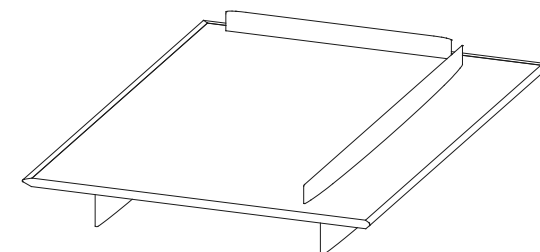

Collection MAH JONG

design Hans Hopper

CTMJ.BA13GL - Plateforme Chaise Longue Trottoir Gauche Laquée – L125 H25 P172 cm
CTMJ.BA13GR - Plateforme Chaise Longue Trottoir Gauche Rosewood
CTMJ.BA13GZ - Plateforme Chaise Longue Trottoir Gauche Zebrano

CTMJ.BA13GL - Lounge Chair Left Tray Platform Lacquer – L49,2" H9,8" P67,7"
CTMJ.BA13GR - Lounge Chair Left Tray Platform Rosewood
CTMJ.BA13GZ - Lounge Chair Left Tray Platform Zebrano

CTMJ.BA13GL - Plataforma Chaise Longue Zócalo Izquierdo Lacada
CTMJ.BA13GR - Plataforma Chaise Longue Zócalo Izquierdo Rosewood
CTMJ.BA13GZ - Plataforma Chaise Longue Zócalo Izquierdo Zebrano

CTMJ.BA13DL - Plateforme Chaise Longue Trottoir Droit Laquée – L125 H25 P172 cm
CTMJ.BA13DR - Plateforme Chaise Longue Trottoir Droit Rosewood
CTMJ.BA13DZ - Plateforme Chaise Longue Trottoir Droit Zebrano

CTMJ.BA13DL - Lounge Chair Right Tray Platform Lacquer – L49,2" H9,8" P67,7"
CTMJ.BA13DR - Lounge Chair Right Tray Platform Rosewood
CTMJ.BA13DZ - Lounge Chair Right Tray Platform Zebrano

CTMJ.BA13DL - Plataforma Chaise Longue Zócalo Derecho Lacada
CTMJ.BA13DR - Plataforma Chaise Longue Zócalo Derecho Rosewood
CTMJ.BA13DZ - Plataforma Chaise Longue Zócalo Derecho Zebrano