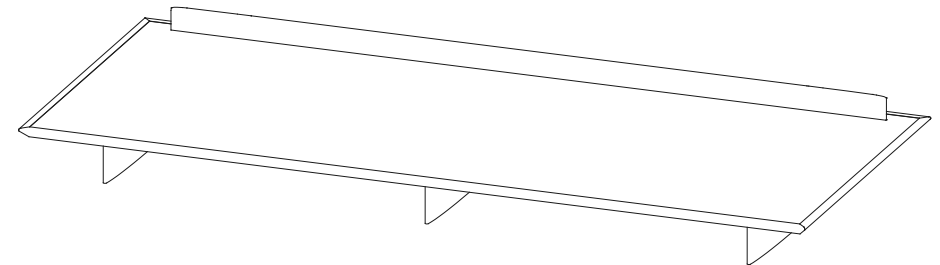

Collection MAH JONG

rochebobois
PARIS

design Hans Hopfer

CTMJ.BA04L - Plateforme Assise 2.5 Places Laquée – L243 H25 P103 cm
CTMJ.BA04R - Plateforme Assise 2.5 Places Rosewood
CTMJ.BA04Z - Plateforme Assise 2.5 Places Zebrano

CTMJ.BA04L - 2.5 Seat Platform Lacquer – L95,6" H9,8" P40,5"
CTMJ.BA04R - 2.5 Seat Platform Rosewood
CTMJ.BA04Z - 2.5 Seat Platform Zebrano

CTMJ.BA04L - Plataforma Asiento 2.5 Plazas Lacada
CTMJ.BA04R - Plataforma Asiento 2.5 Plazas Rosewood
CTMJ.BA04Z - Plataforma Asiento 2.5 Plazas Zebrano