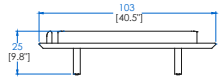

Collection MAH JONG

rochebobo
PARIS

design Hans Hopfer

Chaque plateformes sont disponibles également à droite
Each plateformes are available in a right side
Todas las plataformas son disponibles a la deretcha

CTMJ.BA06GL - Plateforme Angle Carré Gauche Laquée – L103 H25 P103 cm
CTMJ.BA06GR - Plateforme Angle Carré Gauche Rosewood
CTMJ.BA06GZ - Plateforme Angle Carré Gauche Zebrano
CTMJ.BA06GL - Square Corner Left Platform Lacquer – L40,5" H9,8" P40,5"
CTMJ.BA06GR - Square Corner Left Platform Rosewood
CTMJ.BA06GZ - Square Corner Left Platform Zebrano
CTMJ.BA06GL - Plataforma Ángulo Cuadrado Izquierdo Lacada
CTMJ.BA06GR - Plataforma Ángulo Cuadrado Izquierdo Rosewood
CTMJ.BA06GZ - Plataforma Ángulo Cuadrado Izquierdo Zebrano

CTMJ.BA07GL - Plateforme Angle Gauche 1.5 Place Laquée – L152 H25 P103 cm
CTMJ.BA07GR - Plateforme Angle Gauche 1.5 Place Rosewood
CTMJ.BA07GZ - Plateforme Angle Gauche 1.5 Place Zebrano
CTMJ.BA07GL - 1.5 Seat Corner Left Platform Lacquer – L59,8" H9,8" P40,5"
CTMJ.BA07GR - 1.5 Seat Corner Left Platform Rosewood
CTMJ.BA07GZ - 1.5 Seat Corner Left Platform Zebrano
CTMJ.BA07GL - Plataforma Ángulo Izquierdo 1.5 Plaza Lacada
CTMJ.BA07GR - Plataforma Ángulo Izquierdo 1.5 Plaza Rosewood
CTMJ.BA07GZ - Plataforma Ángulo Izquierdo 1.5 Plaza Zebrano

CTMJ.BA08GL - Plateforme Angle Gauche 2 Places Laquée – L201 H25 P103 cm
CTMJ.BA08GR - Plateforme Angle Gauche 2 Places Rosewood
CTMJ.BA08GZ - Plateforme Angle Gauche 2 Places Zebrano
CTMJ.BA08GL - 2 Seat Corner Left Platform Lacquer – L79,1" H9,8" P40,5"
CTMJ.BA08GR - 2 Seat Corner Left Platform Rosewood
CTMJ.BA08GZ - 2 Seat Corner Left Platform Zebrano
CTMJ.BA08GL - Plataforma Ángulo Izquierdo 2 Plazas Lacada
CTMJ.BA08GR - Plataforma Ángulo Izquierdo 2 Plazas Rosewood
CTMJ.BA08GZ - Plataforma Ángulo Izquierdo 2 Plazas Zebrano

CTMJ.BA09GL - Plateforme Angle Gauche 2.5 Places Laquée – L250 H25 P103 cm
CTMJ.BA09GR - Plateforme Angle Gauche 2.5 Places Rosewood
CTMJ.BA09GZ - Plateforme Angle Gauche 2.5 Places Zebrano
CTMJ.BA09GL - 2.5 Seat Corner Left Platform Lacquer – L98,4" H9,8" P40,5"
CTMJ.BA09GR - 2.5 Seat Corner Left Platform Rosewood
CTMJ.BA09GZ - 2.5 Seat Corner Left Platform Zebrano
CTMJ.BA09GL - Plataforma Ángulo Izquierdo 2.5 Plazas Lacada
CTMJ.BA09GR - Plataforma Ángulo Izquierdo 2.5 Plazas Rosewood
CTMJ.BA09GZ - Plataforma Ángulo Izquierdo 2.5 Plazas Zebrano

CTMJ.BA10GL - Plateforme Angle Gauche 3 Places Laquée – L298 H25 P103 cm
CTMJ.BA10GR - Plateforme Angle Gauche 3 Places Rosewood
CTMJ.BA10GZ - Plateforme Angle Gauche 3 Places Zebrano
CTMJ.BA10GL - 3 Seat Corner Left Platform Lacquer – L117,3" H9,8" P40,5"
CTMJ.BA10GR - 3 Seat Corner Left Platform Rosewood
CTMJ.BA10GZ - 3 Seat Corner Left Platform Zebrano
CTMJ.BA10GL - Plataforma Ángulo Izquierdo 3 Plazas Lacada
CTMJ.BA10GR - Plataforma Ángulo Izquierdo 3 Plazas Rosewood
CTMJ.BA10GZ - Plataforma Ángulo Izquierdo 3 Plazas Zebrano