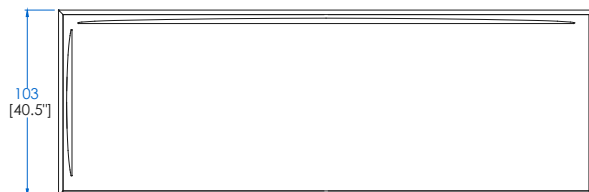

Collection MAH JONG

rochebobo
PARIS

design Hans Hopfer

Chaque plateformes sont disponibles également à droite
Each plateformes are available in a right side
Todas las plataformas son disponibles a la deretcha

CTMJ.BA06GL - Plateforme Angle Carré Gauche Laquée – L103 H25 P103 cm
CTMJ.BA06GR - Plateforme Angle Carré Gauche Rosewood
CTMJ.BA06GZ - Plateforme Angle Carré Gauche Zebrano
CTMJ.BA06GL - Square Corner Left Platform Lacquer – L40,5" H9,8" P40,5"
CTMJ.BA06GR - Square Corner Left Platform Rosewood
CTMJ.BA06GZ - Square Corner Left Platform Zebrano
CTMJ.BA06GL - Plataforma Ángulo Cuadrado Izquierdo Lacada
CTMJ.BA06GR - Plataforma Ángulo Cuadrado Izquierdo Rosewood
CTMJ.BA06GZ - Plataforma Ángulo Cuadrado Izquierdo Zebrano

CTMJ.BA07GL - Plateforme Angle Gauche 1.5 Place Laquée – L152 H25 P103 cm
CTMJ.BA07GR - Plateforme Angle Gauche 1.5 Place Rosewood
CTMJ.BA07GZ - Plateforme Angle Gauche 1.5 Place Zebrano
CTMJ.BA07GL - 1.5 Seat Corner Left Platform Lacquer – L59,8" H9,8" P40,5"
CTMJ.BA07GR - 1.5 Seat Corner Left Platform Rosewood
CTMJ.BA07GZ - 1.5 Seat Corner Left Platform Zebrano
CTMJ.BA07GL - Plataforma Ángulo Izquierdo 1.5 Plaza Lacada
CTMJ.BA07GR - Plataforma Ángulo Izquierdo 1.5 Plaza Rosewood
CTMJ.BA07GZ - Plataforma Ángulo Izquierdo 1.5 Plaza Zebrano

CTMJ.BA08GL - Plateforme Angle Gauche 2 Places Laquée – L201 H25 P103 cm
CTMJ.BA08GR - Plateforme Angle Gauche 2 Places Rosewood
CTMJ.BA08GZ - Plateforme Angle Gauche 2 Places Zebrano
CTMJ.BA08GL - 2 Seat Corner Left Platform Lacquer – L79,1" H9,8" P40,5"
CTMJ.BA08GR - 2 Seat Corner Left Platform Rosewood
CTMJ.BA08GZ - 2 Seat Corner Left Platform Zebrano
CTMJ.BA08GL - Plataforma Ángulo Izquierdo 2 Plazas Lacada
CTMJ.BA08GR - Plataforma Ángulo Izquierdo 2 Plazas Rosewood
CTMJ.BA08GZ - Plataforma Ángulo Izquierdo 2 Plazas Zebrano

CTMJ.BA09GL - Plateforme Angle Gauche 2.5 Places Laquée – L250 H25 P103 cm
CTMJ.BA09GR - Plateforme Angle Gauche 2.5 Places Rosewood
CTMJ.BA09GZ - Plateforme Angle Gauche 2.5 Places Zebrano
CTMJ.BA09GL - 2.5 Seat Corner Left Platform Lacquer – L98,4" H9,8" P40,5"
CTMJ.BA09GR - 2.5 Seat Corner Left Platform Rosewood
CTMJ.BA09GZ - 2.5 Seat Corner Left Platform Zebrano
CTMJ.BA09GL - Plataforma Ángulo Izquierdo 2.5 Plazas Lacada
CTMJ.BA09GR - Plataforma Ángulo Izquierdo 2.5 Plazas Rosewood
CTMJ.BA09GZ - Plataforma Ángulo Izquierdo 2.5 Plazas Zebrano

CTMJ.BA10GL - Plateforme Angle Gauche 3 Places Laquée – L298 H25 P103 cm
CTMJ.BA10GR - Plateforme Angle Gauche 3 Places Rosewood
CTMJ.BA10GZ - Plateforme Angle Gauche 3 Places Zebrano
CTMJ.BA10GL - 3 Seat Corner Left Platform Lacquer – L117,3" H9,8" P40,5"
CTMJ.BA10GR - 3 Seat Corner Left Platform Rosewood
CTMJ.BA10GZ - 3 Seat Corner Left Platform Zebrano
CTMJ.BA10GL - Plataforma Ángulo Izquierdo 3 Plazas Lacada
CTMJ.BA10GR - Plataforma Ángulo Izquierdo 3 Plazas Rosewood
CTMJ.BA10GZ - Plataforma Ángulo Izquierdo 3 Plazas Zebrano