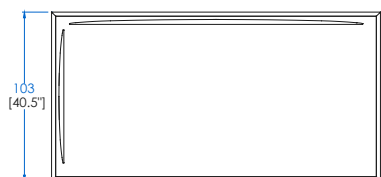

Collection MAH JONG

rochebobo
PARIS

design Hans Hopfer

Chaque plateformes sont disponibles également à droite
Each plateformes are available in a right side
Todas las plataformas son disponibles a la deretcha

CTMJ.BA06GL - Plateforme Angle Carré Gauche Laquée – L103 H25 P103 cm
CTMJ.BA06GR - Plateforme Angle Carré Gauche Rosewood
CTMJ.BA06GZ - Plateforme Angle Carré Gauche Zebrano
CTMJ.BA06GL - Square Corner Left Platform Lacquer – L40,5" H9,8" P40,5"
CTMJ.BA06GR - Square Corner Left Platform Rosewood
CTMJ.BA06GZ - Square Corner Left Platform Zebrano
CTMJ.BA06GL - Plataforma Ángulo Cuadrado Izquierdo Lacada
CTMJ.BA06GR - Plataforma Ángulo Cuadrado Izquierdo Rosewood
CTMJ.BA06GZ - Plataforma Ángulo Cuadrado Izquierdo Zebrano

CTMJ.BA07GL - Plateforme Angle Gauche 1.5 Place Laquée – L152 H25 P103 cm
CTMJ.BA07GR - Plateforme Angle Gauche 1.5 Place Rosewood
CTMJ.BA07GZ - Plateforme Angle Gauche 1.5 Place Zebrano
CTMJ.BA07GL - 1.5 Seat Corner Left Platform Lacquer – L59,8" H9,8" P40,5"
CTMJ.BA07GR - 1.5 Seat Corner Left Platform Rosewood
CTMJ.BA07GZ - 1.5 Seat Corner Left Platform Zebrano
CTMJ.BA07GL - Plataforma Ángulo Izquierdo 1.5 Plaza Lacada
CTMJ.BA07GR - Plataforma Ángulo Izquierdo 1.5 Plaza Rosewood
CTMJ.BA07GZ - Plataforma Ángulo Izquierdo 1.5 Plaza Zebrano

CTMJ.BA08GL - Plateforme Angle Gauche 2 Places Laquée – L201 H25 P103 cm
CTMJ.BA08GR - Plateforme Angle Gauche 2 Places Rosewood
CTMJ.BA08GZ - Plateforme Angle Gauche 2 Places Zebrano
CTMJ.BA08GL - 2 Seat Corner Left Platform Lacquer – L79,1" H9,8" P40,5"
CTMJ.BA08GR - 2 Seat Corner Left Platform Rosewood
CTMJ.BA08GZ - 2 Seat Corner Left Platform Zebrano
CTMJ.BA08GL - Plataforma Ángulo Izquierdo 2 Plazas Lacada
CTMJ.BA08GR - Plataforma Ángulo Izquierdo 2 Plazas Rosewood
CTMJ.BA08GZ - Plataforma Ángulo Izquierdo 2 Plazas Zebrano

CTMJ.BA09GL - Plateforme Angle Gauche 2.5 Places Laquée – L250 H25 P103 cm
CTMJ.BA09GR - Plateforme Angle Gauche 2.5 Places Rosewood
CTMJ.BA09GZ - Plateforme Angle Gauche 2.5 Places Zebrano
CTMJ.BA09GL - 2.5 Seat Corner Left Platform Lacquer – L98,4" H9,8" P40,5"
CTMJ.BA09GR - 2.5 Seat Corner Left Platform Rosewood
CTMJ.BA09GZ - 2.5 Seat Corner Left Platform Zebrano
CTMJ.BA09GL - Plataforma Ángulo Izquierdo 2.5 Plazas Lacada
CTMJ.BA09GR - Plataforma Ángulo Izquierdo 2.5 Plazas Rosewood
CTMJ.BA09GZ - Plataforma Ángulo Izquierdo 2.5 Plazas Zebrano

CTMJ.BA10GL - Plateforme Angle Gauche 3 Places Laquée – L298 H25 P103 cm
CTMJ.BA10GR - Plateforme Angle Gauche 3 Places Rosewood
CTMJ.BA10GZ - Plateforme Angle Gauche 3 Places Zebrano
CTMJ.BA10GL - 3 Seat Corner Left Platform Lacquer – L117,3" H9,8" P40,5"
CTMJ.BA10GR - 3 Seat Corner Left Platform Rosewood
CTMJ.BA10GZ - 3 Seat Corner Left Platform Zebrano
CTMJ.BA10GL - Plataforma Ángulo Izquierdo 3 Plazas Lacada
CTMJ.BA10GR - Plataforma Ángulo Izquierdo 3 Plazas Rosewood
CTMJ.BA10GZ - Plataforma Ángulo Izquierdo 3 Plazas Zebrano