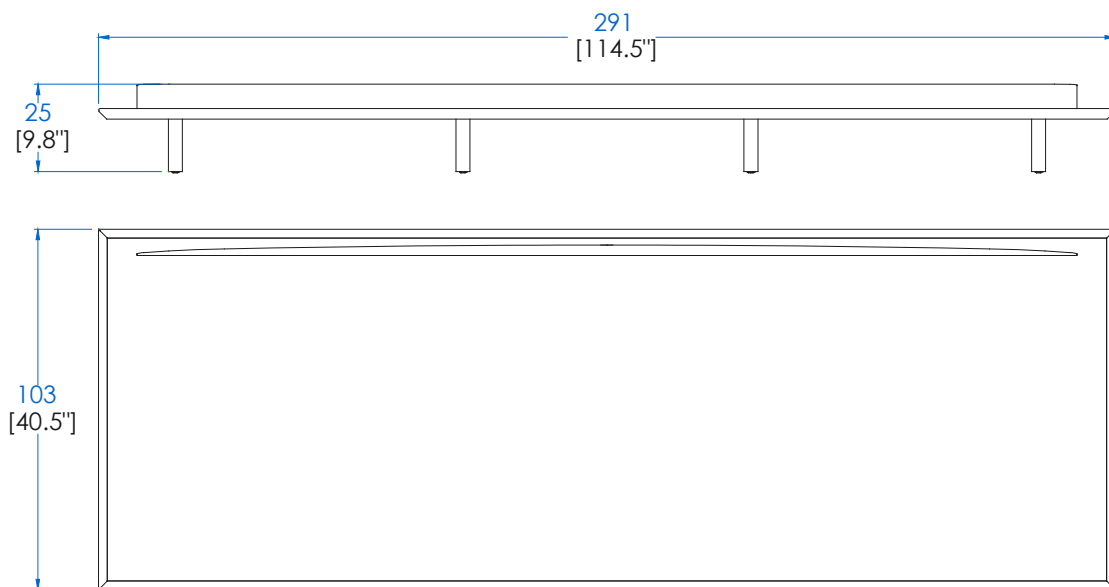

Collection MAH JONG

rochebobois
PARIS

design Hans Hopfer

CTMJ.BA05L - Plateforme Assise 3 Places Laquée – L291 H25 P103 cm
CTMJ.BA05R - Plateforme Assise 3 Places Rosewood
CTMJ.BA05Z - Plateforme Assise 3 Places Zebrano

CTMJ.BA05L - 3 Seat Platform Lacquer – L114,5" H9,8" P40,5"
CTMJ.BA05R - 3 Seat Platform Rosewood
CTMJ.BA05Z - 3 Seat Platform Zebrano

CTMJ.BA05L - Plataforma Asiento 3 Plazas Lacada
CTMJ.BA05R - Plataforma Asiento 3 Plazas Rosewood
CTMJ.BA05Z - Plataforma Asiento 3 Plazas Zebrano