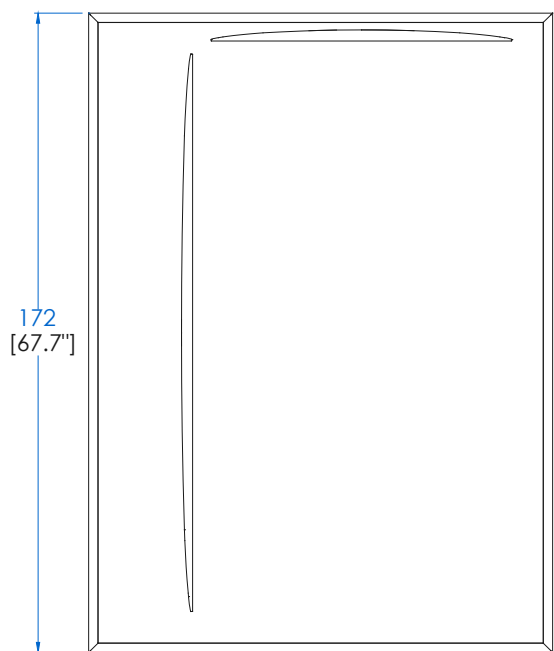

Collection MAH JONG

design Hans Hopper

CTMJ.BA13GL - Plateforme Chaise Longue Trottoir Gauche Laquée – L125 H25 P172 cm
CTMJ.BA13GR - Plateforme Chaise Longue Trottoir Gauche Rosewood
CTMJ.BA13GZ - Plateforme Chaise Longue Trottoir Gauche Zebrano

CTMJ.BA13GL - Lounge Chair Left Tray Platform Lacquer – L49,2" H9,8" P67,7"
CTMJ.BA13GR - Lounge Chair Left Tray Platform Rosewood
CTMJ.BA13GZ - Lounge Chair Left Tray Platform Zebrano

CTMJ.BA13GL - Plataforma Chaise Longue Zócalo Izquierdo Lacada
CTMJ.BA13GR - Plataforma Chaise Longue Zócalo Izquierdo Rosewood
CTMJ.BA13GZ - Plataforma Chaise Longue Zócalo Izquierdo Zebrano

CTMJ.BA13DL - Plateforme Chaise Longue Trottoir Droit Laquée – L125 H25 P172 cm
CTMJ.BA13DR - Plateforme Chaise Longue Trottoir Droit Rosewood
CTMJ.BA13DZ - Plateforme Chaise Longue Trottoir Droit Zebrano

CTMJ.BA13DL - Lounge Chair Right Tray Platform Lacquer – L49,2" H9,8" P67,7"
CTMJ.BA13DR - Lounge Chair Right Tray Platform Rosewood
CTMJ.BA13DZ - Lounge Chair Right Tray Platform Zebrano

CTMJ.BA13DL - Plataforma Chaise Longue Zócalo Derecho Lacada
CTMJ.BA13DR - Plataforma Chaise Longue Zócalo Derecho Rosewood
CTMJ.BA13DZ - Plataforma Chaise Longue Zócalo Derecho Zebrano