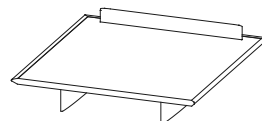

Collection MAH JONG

design Hans Hopfer

CTMJ.BA01L - Plateforme Assise 1 Place Laquée – L97 H25 P103 cm
CTMJ.BA01R - Plateforme Assise 1 Place Rosewood
CTMJ.BA01Z - Plateforme Assise 1 Place Zebano
CTMJ.BA01L - 1 Seat Platform Lacquer – L38,2" H9,8" P40,5"
CTMJ.BA01R - 1 Seat Platform Rosewood
CTMJ.BA01Z - 1 Seat Platform Zebano
CTMJ.BA01L - Plataforma Asiento 1 Plaza Lacada
CTMJ.BA01R - Plataforma Asiento 1 Plaza Rosewood
CTMJ.BA01Z - Plataforma Asiento 1 Plaza Zebano

CTMJ.BA02L - Plateforme Assise 1.5 Place Laquée – L145 H25 P103 cm
CTMJ.BA02R - Plateforme Assise 1.5 Place Rosewood
CTMJ.BA02Z - Plateforme Assise 1.5 Place Zebano
CTMJ.BA02L - 1.5 Seat Platform Lacquer – L57,1" H9,8" P40,5"
CTMJ.BA02R - 1.5 Seat Platform Rosewood
CTMJ.BA02Z - 1.5 Seat Platform Zebano
CTMJ.BA02L - Plataforma Asiento 1.5 Plaza Lacada
CTMJ.BA02R - Plataforma Asiento 1.5 Plaza Rosewood
CTMJ.BA02Z - Plataforma Asiento 1.5 Plaza Zebano

CTMJ.BA03L - Plateforme Assise 2 Places Laquée – L194 H25 P103 cm
CTMJ.BA03R - Plateforme Assise 2 Places Rosewood
CTMJ.BA03Z - Plateforme Assise 2 Places Zebano
CTMJ.BA03L - 2 Seat Platform Lacquer – L76,3" H9,8" P40,5"
CTMJ.BA03R - 2 Seat Platform Rosewood
CTMJ.BA03Z - 2 Seat Platform Zebano
CTMJ.BA03L - Plataforma Asiento 2 Plazas Lacada
CTMJ.BA03R - Plataforma Asiento 2 Plazas Rosewood
CTMJ.BA03Z - Plataforma Asiento 2 Plazas Zebano

CTMJ.BA04L - Plateforme Assise 2.5 Places Laquée – L243 H25 P103 cm
CTMJ.BA04R - Plateforme Assise 2.5 Places Rosewood
CTMJ.BA04Z - Plateforme Assise 2.5 Places Zebano
CTMJ.BA04L - 2.5 Seat Platform Lacquer – L95,6" H9,8" P40,5"
CTMJ.BA04R - 2.5 Seat Platform Rosewood
CTMJ.BA04Z - 2.5 Seat Platform Zebano
CTMJ.BA04L - Plataforma Asiento 2.5 Plazas Lacada
CTMJ.BA04R - Plataforma Asiento 2.5 Plazas Rosewood
CTMJ.BA04Z - Plataforma Asiento 2.5 Plazas Zebano

CTMJ.BA05L - Plateforme Assise 3 Places Laquée – L291 H25 P103 cm
CTMJ.BA05R - Plateforme Assise 3 Places Rosewood
CTMJ.BA05Z - Plateforme Assise 3 Places Zebano
CTMJ.BA05L - 3 Seat Platform Lacquer – L114,5" H9,8" P40,5"
CTMJ.BA05R - 3 Seat Platform Rosewood
CTMJ.BA05Z - 3 Seat Platform Zebano
CTMJ.BA05L - Plataforma Asiento 3 Plazas Lacada
CTMJ.BA05R - Plataforma Asiento 3 Plazas Rosewood
CTMJ.BA05Z - Plataforma Asiento 3 Plazas Zebano