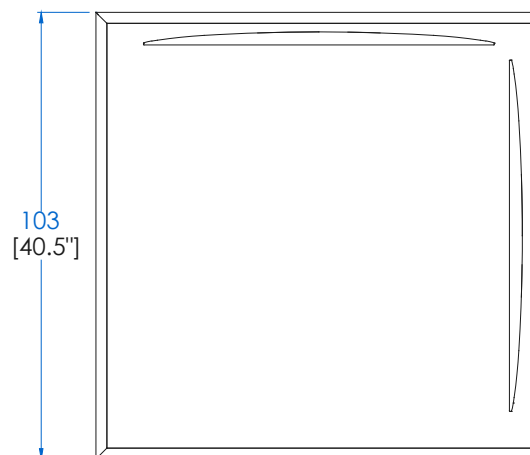

Collection MAH JONG

rochebobois
PARIS

design Hans Hopper

CTMJ.BA06GL - Plateforme Angle Carré Gauche Laquée – L103 H25 P103 cm
CTMJ.BA06GR - Plateforme Angle Carré Gauche Rosewood
CTMJ.BA06GZ - Plateforme Angle Carré Gauche Zebrano

CTMJ.BA06GL - Square Corner Left Platform Lacquer – L40,5" H9,8" P40,5"
CTMJ.BA06GR - Square Corner Left Platform Rosewood
CTMJ.BA06GZ - Square Corner Left Platform Zebrano

CTMJ.BA06GL - Plataforma Ángulo Cuadrado Izquierdo Lacada
CTMJ.BA06GR - Plataforma Ángulo Cuadrado Izquierdo Rosewood
CTMJ.BA06GZ - Plataforma Ángulo Cuadrado Izquierdo Zebrano

CTMJ.BA06DL - Plateforme Angle Carré Droit Laquée – L103 H25 P103 cm
CTMJ.BA06DR - Plateforme Angle Carré Droit Rosewood
CTMJ.BA06DZ - Plateforme Angle Carré Droit Zebrano

CTMJ.BA06DL - Square Corner Right Platform Lacquer – L40,5" H9,8" P40,5"
CTMJ.BA06DR - Square Corner Right Platform Rosewood
CTMJ.BA06DZ - Square Corner Right Platform Zebrano

CTMJ.BA06DL - Plataforma Ángulo Cuadrado Derecho Lacada
CTMJ.BA06DR - Plataforma Ángulo Cuadrado Derecho Rosewood
CTMJ.BA06DZ - Plataforma Ángulo Cuadrado Derecho Zebrano