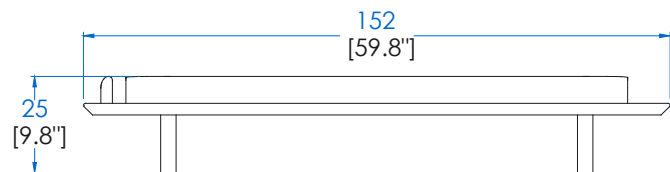

Collection MAH JONG

rochebobois
PARIS

design Hans Hopfer

CTMJ.BA07GL - Plateforme Angle Gauche 1.5 Place Laquée – L152 H25 P103 cm

CTMJ.BA07GR - Plateforme Angle Gauche 1.5 Place Rosewood

CTMJ.BA07GZ - Plateforme Angle Gauche 1.5 Place Zebrano

CTMJ.BA07GL - 1.5 Seat Corner Left Platform Lacquer – L59,8" H9,8" P40,5"

CTMJ.BA07GR - 1.5 Seat Corner Left Platform Rosewood

CTMJ.BA07GZ - 1.5 Seat Corner Left Platform Zebrano

CTMJ.BA07GL - Plataforma Ángulo Izquierdo 1.5 Plaza Lacada

CTMJ.BA07GR - Plataforma Ángulo Izquierdo 1.5 Plaza Rosewood

CTMJ.BA07GZ - Plataforma Ángulo Izquierdo 1.5 Plaza Zebrano

CTMJ.BA07DL - Plateforme Angle Droit 1.5 Place Laquée – L152 H25 P103 cm

CTMJ.BA07DR - Plateforme Angle Droit 1.5 Place Rosewood

CTMJ.BA07DZ - Plateforme Angle Droit 1.5 Place Zebrano

CTMJ.BA07DL - 1.5 Seat Corner Right Platform Lacquer – L59,8" H9,8" P40,5"

CTMJ.BA07DR - 1.5 Seat Corner Right Platform Rosewood

CTMJ.BA07DZ - 1.5 Seat Corner Right Platform Zebrano

CTMJ.BA07DL - Plataforma Ángulo Derecho 1.5 Plaza Lacada

CTMJ.BA07DR - Plataforma Ángulo Derecho 1.5 Plaza Rosewood

CTMJ.BA07DZ - Plataforma Ángulo Derecho 1.5 Plaza Zebrano