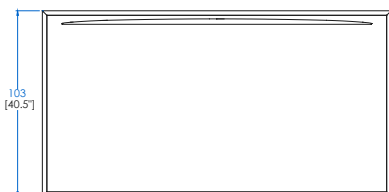

Collection MAH JONG

design Hans Hopfer

CTMJ.BA01L - Plateforme Assise 1 Place Laquée – L97 H25 P103 cm
CTMJ.BA01R - Plateforme Assise 1 Place Rosewood
CTMJ.BA01Z - Plateforme Assise 1 Place Zebano
CTMJ.BA01L - 1 Seat Platform Lacquer – L38,2" H9,8" P40,5"
CTMJ.BA01R - 1 Seat Platform Rosewood
CTMJ.BA01Z - 1 Seat Platform Zebano
CTMJ.BA01L - Plataforma Asiento 1 Plaza Lacada
CTMJ.BA01R - Plataforma Asiento 1 Plaza Rosewood
CTMJ.BA01Z - Plataforma Asiento 1 Plaza Zebano

CTMJ.BA02L - Plateforme Assise 1.5 Place Laquée – L145 H25 P103 cm
CTMJ.BA02R - Plateforme Assise 1.5 Place Rosewood
CTMJ.BA02Z - Plateforme Assise 1.5 Place Zebano
CTMJ.BA02L - 1.5 Seat Platform Lacquer – L57,1" H9,8" P40,5"
CTMJ.BA02R - 1.5 Seat Platform Rosewood
CTMJ.BA02Z - 1.5 Seat Platform Zebano
CTMJ.BA02L - Plataforma Asiento 1.5 Plaza Lacada
CTMJ.BA02R - Plataforma Asiento 1.5 Plaza Rosewood
CTMJ.BA02Z - Plataforma Asiento 1.5 Plaza Zebano

CTMJ.BA03L - Plateforme Assise 2 Places Laquée – L194 H25 P103 cm
CTMJ.BA03R - Plateforme Assise 2 Places Rosewood
CTMJ.BA03Z - Plateforme Assise 2 Places Zebano
CTMJ.BA03L - 2 Seat Platform Lacquer – L76,3" H9,8" P40,5"
CTMJ.BA03R - 2 Seat Platform Rosewood
CTMJ.BA03Z - 2 Seat Platform Zebano
CTMJ.BA03L - Plataforma Asiento 2 Plazas Lacada
CTMJ.BA03R - Plataforma Asiento 2 Plazas Rosewood
CTMJ.BA03Z - Plataforma Asiento 2 Plazas Zebano

CTMJ.BA04L - Plateforme Assise 2.5 Places Laquée – L243 H25 P103 cm
CTMJ.BA04R - Plateforme Assise 2.5 Places Rosewood
CTMJ.BA04Z - Plateforme Assise 2.5 Places Zebano
CTMJ.BA04L - 2.5 Seat Platform Lacquer – L95,6" H9,8" P40,5"
CTMJ.BA04R - 2.5 Seat Platform Rosewood
CTMJ.BA04Z - 2.5 Seat Platform Zebano
CTMJ.BA04L - Plataforma Asiento 2.5 Plazas Lacada
CTMJ.BA04R - Plataforma Asiento 2.5 Plazas Rosewood
CTMJ.BA04Z - Plataforma Asiento 2.5 Plazas Zebano

CTMJ.BA05L - Plateforme Assise 3 Places Laquée – L291 H25 P103 cm
CTMJ.BA05R - Plateforme Assise 3 Places Rosewood
CTMJ.BA05Z - Plateforme Assise 3 Places Zebano
CTMJ.BA05L - 3 Seat Platform Lacquer – L114,5" H9,8" P40,5"
CTMJ.BA05R - 3 Seat Platform Rosewood
CTMJ.BA05Z - 3 Seat Platform Zebano
CTMJ.BA05L - Plataforma Asiento 3 Plazas Lacada
CTMJ.BA05R - Plataforma Asiento 3 Plazas Rosewood
CTMJ.BA05Z - Plataforma Asiento 3 Plazas Zebano