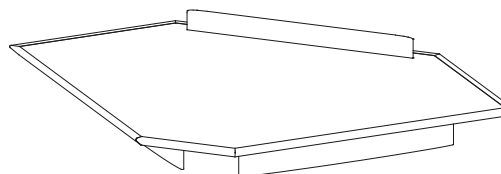

CTMJ.BA10GL - Plateforme Angle Gauche 3 Places Laquée – L298 H25 P103 cm  
CTMJ.BA10GR - Plateforme Angle Gauche 3 Places Rosewood  
CTMJ.BA10GZ - Plateforme Angle Gauche 3 Places Zebrano  
CTMJ.BA10GL - 3 Seat Corner Left Platform Lacquer – L117,3" H9,8" P40,5"  
CTMJ.BA10GR - 3 Seat Corner Left Platform Rosewood  
CTMJ.BA10GZ - 3 Seat Corner Left Platform Zebrano  
CTMJ.BA10GL - Plataforma Ángulo Izquierdo 3 Plazas Lacada  
CTMJ.BA10GR - Plataforma Ángulo Izquierdo 3 Plazas Rosewood  
CTMJ.BA10GZ - Plataforma Ángulo Izquierdo 3 Plazas Zebrano

# Collection MAH JONG

design Hans Hopper

- CTMJ.BA12L - Plateforme Chaise Longue Laquée – L97 H25 P172 cm
- CTMJ.BA12R - Plateforme Chaise Longue Rosewood
- CTMJ.BA12Z - Plateforme Chaise Longue Zebrano
- CTMJ.BA12L - Lounge Chair Platform Lacquer – L38,2" H9,8" P67,7"
- CTMJ.BA12R - Lounge Chair Platform Rosewood
- CTMJ.BA12Z - Lounge Chair Platform Zebrano
- CTMJ.BA12L - Plataforma Chaise Longue Lacada
- CTMJ.BA12R - Plataforma Chaise Longue Rosewood
- CTMJ.BA12Z - Plataforma Chaise Longue Zebrano

- CTMJ.BA13GL - Plateforme Chaise Longue Trottoir Gauche Laquée – L125 H25 P172 cm
- CTMJ.BA13GR - Plateforme Chaise Longue Trottoir Gauche Rosewood
- CTMJ.BA13GZ - Plateforme Chaise Longue Trottoir Gauche Zebrano
- CTMJ.BA13GL - Lounge Chair Left Tray Platform Lacquer – L49,2" H9,8" P67,7"
- CTMJ.BA13GR - Lounge Chair Left Tray Platform Rosewood
- CTMJ.BA13GZ - Lounge Chair Left Tray Platform Zebrano
- CTMJ.BA13GL - Plataforma Chaise Longue Zócalo Izquierdo Lacada
- CTMJ.BA13GR - Plataforma Chaise Longue Zócalo Izquierdo Rosewood
- CTMJ.BA13GZ - Plataforma Chaise Longue Zócalo Izquierdo Zebrano