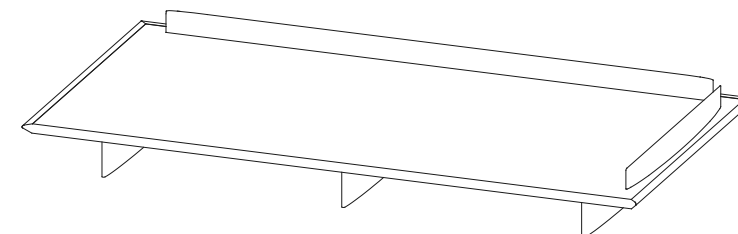

CTMJ.BA07DL - Plataforma Ángulo Derecho 1.5 Plaza Lacada

CTMJ.BA07DR - Plataforma Ángulo Derecho 1.5 Plaza Rosewood

CTMJ.BA07DZ - Plataforma Ángulo Derecho 1.5 Plaza Zebrano

# Collection MAH JONG

rochebobois  
PARIS

design Hans Hopfer

CTMJ.BA08GL - Plateforme Angle Gauche 2 Places Laquée - L201 H25 P103 cm  
CTMJ.BA08GR - Plateforme Angle Gauche 2 Places Rosewood  
CTMJ.BA08GZ - Plateforme Angle Gauche 2 Places Zebrano

CTMJ.BA08GL - 2 Seat Corner Left Platform Lacquer - L79,1" H9,8" P40,5"  
CTMJ.BA08GR - 2 Seat Corner Left Platform Rosewood  
CTMJ.BA08GZ - 2 Seat Corner Left Platform Zebrano

CTMJ.BA08GL - Plataforma Ángulo Izquierdo 2 Plazas Lacada  
CTMJ.BA08GR - Plataforma Ángulo Izquierdo 2 Plazas Rosewood  
CTMJ.BA08GZ - Plataforma Ángulo Izquierdo 2 Plazas Zebrano