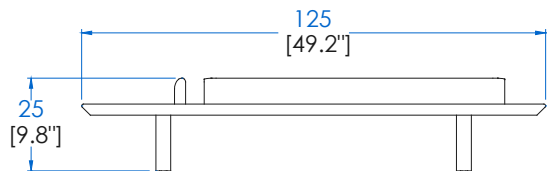

Collection MAH JONG

design Hans Hopper

CTMJ.BA13GL - Plateforme Chaise Longue Trottoir Gauche Laquée – L125 H25 P172 cm
CTMJ.BA13GR - Plateforme Chaise Longue Trottoir Gauche Rosewood
CTMJ.BA13GZ - Plateforme Chaise Longue Trottoir Gauche Zebrano

CTMJ.BA13GL - Lounge Chair Left Tray Platform Lacquer – L49,2" H9,8" P67,7"
CTMJ.BA13GR - Lounge Chair Left Tray Platform Rosewood
CTMJ.BA13GZ - Lounge Chair Left Tray Platform Zebrano

CTMJ.BA13GL - Plataforma Chaise Longue Zócalo Izquierdo Lacada
CTMJ.BA13GR - Plataforma Chaise Longue Zócalo Izquierdo Rosewood
CTMJ.BA13GZ - Plataforma Chaise Longue Zócalo Izquierdo Zebrano

CTMJ.BA13DL - Plateforme Chaise Longue Trottoir Droit Laquée – L125 H25 P172 cm
CTMJ.BA13DR - Plateforme Chaise Longue Trottoir Droit Rosewood
CTMJ.BA13DZ - Plateforme Chaise Longue Trottoir Droit Zebrano

CTMJ.BA13DL - Lounge Chair Right Tray Platform Lacquer – L49,2" H9,8" P67,7"
CTMJ.BA13DR - Lounge Chair Right Tray Platform Rosewood
CTMJ.BA13DZ - Lounge Chair Right Tray Platform Zebrano

CTMJ.BA13DL - Plataforma Chaise Longue Zócalo Derecho Lacada
CTMJ.BA13DR - Plataforma Chaise Longue Zócalo Derecho Rosewood
CTMJ.BA13DZ - Plataforma Chaise Longue Zócalo Derecho Zebrano