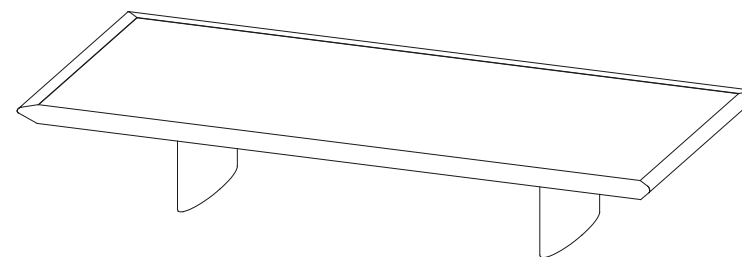

Collection MAH JONG

rochebobois
PARIS

design Hans Hopfer

CTMJ.MC07L - Table Basse Rectangulaire Laquée – L103 H18 P47,5 cm
CTMJ.MC07R - Table Basse Rectangulaire Rosewood
CTMJ.MC07Z - Table Basse Rectangulaire Zebrano

CTMJ.MC07L - Rectangular Cocktail Table Lacquer – L40,5" H7,1" P18,7"
CTMJ.MC07R - Rectangular Cocktail Table Rosewood
CTMJ.MC07Z - Rectangular Cocktail Table Zebrano

CTMJ.MC07L - Mesa de Centro Rectangular Lacada
CTMJ.MC07R - Mesa de Centro Rectangular Rosewood
CTMJ.MC07Z - Mesa de Centro Rectangular Zebrano