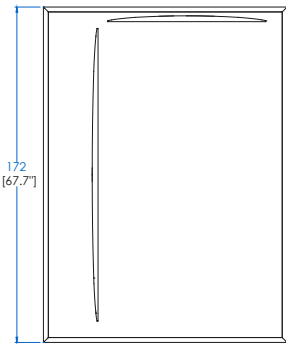

- CTMJ.BA13GL - Plateforme Chaise Longue Trottoir Gauche Laquée – L125 H25 P172 cm
- CTMJ.BA13GR - Plateforme Chaise Longue Trottoir Gauche Rosewood
- CTMJ.BA13GZ - Plateforme Chaise Longue Trottoir Gauche Zebrano
- CTMJ.BA13GL - Lounge Chair Left Tray Platform Lacquer – L49,2" H9,8" P67,7"
- CTMJ.BA13GR - Lounge Chair Left Tray Platform Rosewood
- CTMJ.BA13GZ - Lounge Chair Left Tray Platform Zebrano
- CTMJ.BA13GL - Plataforma Chaise Longue Zócalo Izquierdo Lacada
- CTMJ.BA13GR - Plataforma Chaise Longue Zócalo Izquierdo Rosewood
- CTMJ.BA13GZ - Plataforma Chaise Longue Zócalo Izquierdo Zebrano