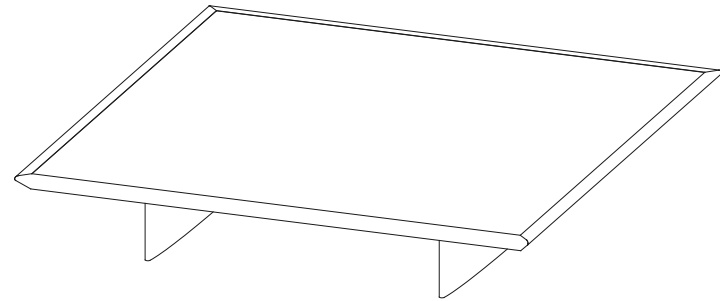

Collection MAH JONG

rochebobois
PARIS

design Hans Hopfer

CTMJ.MC02L - Table Basse Carrée Laquée – L103 H18 P103 cm
CTMJ.MC02R - Table Basse Carrée Rosewood
CTMJ.MC02Z - Table Basse Carrée Zebano

CTMJ.MC02L - Square Cocktail Table Lacquer – L40,5" H7,1" P40,5"
CTMJ.MC02R - Square Cocktail Table Rosewood
CTMJ.MC02Z - Square Cocktail Table Zebano

CTMJ.MC02L - Mesa de Centro Cuadrada Lacada
CTMJ.MC02R - Mesa de Centro Cuadrada Rosewood
CTMJ.MC02Z - Mesa de Centro Cuadrada Zebano