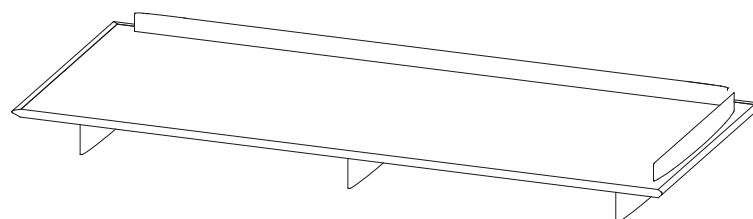

CTMJ.BA08DL - Plataforma Ángulo Derecho 2 Plazas Lacada  
CTMJ.BA08DR - Plataforma Ángulo Derecho 2 Plazas Rosewood  
CTMJ.BA08DZ - Plataforma Ángulo Derecho 2 Plazas Zebrano

# Collection MAH JONG

rochebobois  
PARIS

design Hans Hopfer

CTMJ.BA09GL - Plateforme Angle Gauche 2.5 Places Laquée – L250 H25 P103 cm  
CTMJ.BA09GR - Plateforme Angle Gauche 2.5 Places Rosewood  
CTMJ.BA09GZ - Plateforme Angle Gauche 2.5 Places Zebano

CTMJ.BA09GL - 2.5 Seat Corner Left Platform Lacquer – L98,4" H9,8" P40,5"  
CTMJ.BA09GR - 2.5 Seat Corner Left Platform Rosewood  
CTMJ.BA09GZ - 2.5 Seat Corner Left Platform Zebano

CTMJ.BA09GL - Plataforma Ángulo Izquierdo 2.5 Plazas Lacada  
CTMJ.BA09GR - Plataforma Ángulo Izquierdo 2.5 Plazas Rosewood  
CTMJ.BA09GZ - Plataforma Ángulo Izquierdo 2.5 Plazas Zebano