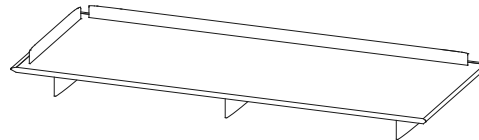

Collection MAH JONG

rochebobo
PARIS

design Hans Hopfer

Chaque plateformes sont disponibles également à droite
Each plateformes are available in a right side
Todas las plataformas son disponibles a la deretcha

CTMJ.BA06GL - Plateforme Angle Carré Gauche Laquée – L103 H25 P103 cm
CTMJ.BA06GR - Plateforme Angle Carré Gauche Rosewood
CTMJ.BA06GZ - Plateforme Angle Carré Gauche Zebrano
CTMJ.BA06GL - Square Corner Left Platform Lacquer – L40,5" H9,8" P40,5"
CTMJ.BA06GR - Square Corner Left Platform Rosewood
CTMJ.BA06GZ - Square Corner Left Platform Zebrano
CTMJ.BA06GL - Plataforma Ángulo Cuadrado Izquierdo Lacada
CTMJ.BA06GR - Plataforma Ángulo Cuadrado Izquierdo Rosewood
CTMJ.BA06GZ - Plataforma Ángulo Cuadrado Izquierdo Zebrano

CTMJ.BA07GL - Plateforme Angle Gauche 1.5 Place Laquée – L152 H25 P103 cm
CTMJ.BA07GR - Plateforme Angle Gauche 1.5 Place Rosewood
CTMJ.BA07GZ - Plateforme Angle Gauche 1.5 Place Zebrano
CTMJ.BA07GL - 1.5 Seat Corner Left Platform Lacquer – L59,8" H9,8" P40,5"
CTMJ.BA07GR - 1.5 Seat Corner Left Platform Rosewood
CTMJ.BA07GZ - 1.5 Seat Corner Left Platform Zebrano
CTMJ.BA07GL - Plataforma Ángulo Izquierdo 1.5 Plaza Lacada
CTMJ.BA07GR - Plataforma Ángulo Izquierdo 1.5 Plaza Rosewood
CTMJ.BA07GZ - Plataforma Ángulo Izquierdo 1.5 Plaza Zebrano

CTMJ.BA08GL - Plateforme Angle Gauche 2 Places Laquée – L201 H25 P103 cm
CTMJ.BA08GR - Plateforme Angle Gauche 2 Places Rosewood
CTMJ.BA08GZ - Plateforme Angle Gauche 2 Places Zebrano
CTMJ.BA08GL - 2 Seat Corner Left Platform Lacquer – L79,1" H9,8" P40,5"
CTMJ.BA08GR - 2 Seat Corner Left Platform Rosewood
CTMJ.BA08GZ - 2 Seat Corner Left Platform Zebrano
CTMJ.BA08GL - Plataforma Ángulo Izquierdo 2 Plazas Lacada
CTMJ.BA08GR - Plataforma Ángulo Izquierdo 2 Plazas Rosewood
CTMJ.BA08GZ - Plataforma Ángulo Izquierdo 2 Plazas Zebrano

CTMJ.BA09GL - Plateforme Angle Gauche 2.5 Places Laquée – L250 H25 P103 cm
CTMJ.BA09GR - Plateforme Angle Gauche 2.5 Places Rosewood
CTMJ.BA09GZ - Plateforme Angle Gauche 2.5 Places Zebrano
CTMJ.BA09GL - 2.5 Seat Corner Left Platform Lacquer – L98,4" H9,8" P40,5"
CTMJ.BA09GR - 2.5 Seat Corner Left Platform Rosewood
CTMJ.BA09GZ - 2.5 Seat Corner Left Platform Zebrano
CTMJ.BA09GL - Plataforma Ángulo Izquierdo 2.5 Plazas Lacada
CTMJ.BA09GR - Plataforma Ángulo Izquierdo 2.5 Plazas Rosewood
CTMJ.BA09GZ - Plataforma Ángulo Izquierdo 2.5 Plazas Zebrano

CTMJ.BA10GL - Plateforme Angle Gauche 3 Places Laquée – L298 H25 P103 cm
CTMJ.BA10GR - Plateforme Angle Gauche 3 Places Rosewood
CTMJ.BA10GZ - Plateforme Angle Gauche 3 Places Zebrano
CTMJ.BA10GL - 3 Seat Corner Left Platform Lacquer – L117,3" H9,8" P40,5"
CTMJ.BA10GR - 3 Seat Corner Left Platform Rosewood
CTMJ.BA10GZ - 3 Seat Corner Left Platform Zebrano
CTMJ.BA10GL - Plataforma Ángulo Izquierdo 3 Plazas Lacada
CTMJ.BA10GR - Plataforma Ángulo Izquierdo 3 Plazas Rosewood
CTMJ.BA10GZ - Plataforma Ángulo Izquierdo 3 Plazas Zebrano