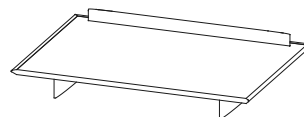

Collection MAH JONG

design Hans Hopfer

CTMJ.BA01L - Plateforme Assise 1 Place Laquée – L97 H25 P103 cm
CTMJ.BA01R - Plateforme Assise 1 Place Rosewood
CTMJ.BA01Z - Plateforme Assise 1 Place Zebano
CTMJ.BA01L - 1 Seat Platform Lacquer – L38,2" H9,8" P40,5"
CTMJ.BA01R - 1 Seat Platform Rosewood
CTMJ.BA01Z - 1 Seat Platform Zebano
CTMJ.BA01L - Plataforma Asiento 1 Plaza Lacada
CTMJ.BA01R - Plataforma Asiento 1 Plaza Rosewood
CTMJ.BA01Z - Plataforma Asiento 1 Plaza Zebano

CTMJ.BA02L - Plateforme Assise 1.5 Place Laquée – L145 H25 P103 cm
CTMJ.BA02R - Plateforme Assise 1.5 Place Rosewood
CTMJ.BA02Z - Plateforme Assise 1.5 Place Zebano
CTMJ.BA02L - 1.5 Seat Platform Lacquer – L57,1" H9,8" P40,5"
CTMJ.BA02R - 1.5 Seat Platform Rosewood
CTMJ.BA02Z - 1.5 Seat Platform Zebano
CTMJ.BA02L - Plataforma Asiento 1.5 Plaza Lacada
CTMJ.BA02R - Plataforma Asiento 1.5 Plaza Rosewood
CTMJ.BA02Z - Plataforma Asiento 1.5 Plaza Zebano

CTMJ.BA03L - Plateforme Assise 2 Places Laquée – L194 H25 P103 cm
CTMJ.BA03R - Plateforme Assise 2 Places Rosewood
CTMJ.BA03Z - Plateforme Assise 2 Places Zebano
CTMJ.BA03L - 2 Seat Platform Lacquer – L76,3" H9,8" P40,5"
CTMJ.BA03R - 2 Seat Platform Rosewood
CTMJ.BA03Z - 2 Seat Platform Zebano
CTMJ.BA03L - Plataforma Asiento 2 Plazas Lacada
CTMJ.BA03R - Plataforma Asiento 2 Plazas Rosewood
CTMJ.BA03Z - Plataforma Asiento 2 Plazas Zebano

CTMJ.BA04L - Plateforme Assise 2.5 Places Laquée – L243 H25 P103 cm
CTMJ.BA04R - Plateforme Assise 2.5 Places Rosewood
CTMJ.BA04Z - Plateforme Assise 2.5 Places Zebano
CTMJ.BA04L - 2.5 Seat Platform Lacquer – L95,6" H9,8" P40,5"
CTMJ.BA04R - 2.5 Seat Platform Rosewood
CTMJ.BA04Z - 2.5 Seat Platform Zebano
CTMJ.BA04L - Plataforma Asiento 2.5 Plazas Lacada
CTMJ.BA04R - Plataforma Asiento 2.5 Plazas Rosewood
CTMJ.BA04Z - Plataforma Asiento 2.5 Plazas Zebano

CTMJ.BA05L - Plateforme Assise 3 Places Laquée – L291 H25 P103 cm
CTMJ.BA05R - Plateforme Assise 3 Places Rosewood
CTMJ.BA05Z - Plateforme Assise 3 Places Zebano
CTMJ.BA05L - 3 Seat Platform Lacquer – L114,5" H9,8" P40,5"
CTMJ.BA05R - 3 Seat Platform Rosewood
CTMJ.BA05Z - 3 Seat Platform Zebano
CTMJ.BA05L - Plataforma Asiento 3 Plazas Lacada
CTMJ.BA05R - Plataforma Asiento 3 Plazas Rosewood
CTMJ.BA05Z - Plataforma Asiento 3 Plazas Zebano