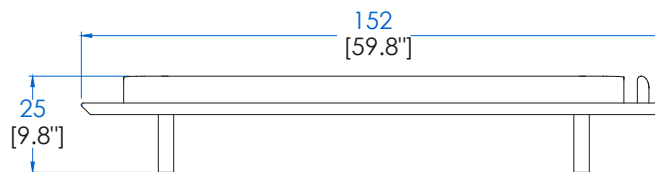

Collection MAH JONG

rochebobois
PARIS

design Hans Hopfer

CTMJ.BA07GL - Plateforme Angle Gauche 1.5 Place Laquée – L152 H25 P103 cm

CTMJ.BA07GR - Plateforme Angle Gauche 1.5 Place Rosewood

CTMJ.BA07GZ - Plateforme Angle Gauche 1.5 Place Zebrano

CTMJ.BA07GL - 1.5 Seat Corner Left Platform Lacquer – L59,8" H9,8" P40,5"

CTMJ.BA07GR - 1.5 Seat Corner Left Platform Rosewood

CTMJ.BA07GZ - 1.5 Seat Corner Left Platform Zebrano

CTMJ.BA07GL - Plataforma Ángulo Izquierdo 1.5 Plaza Lacada

CTMJ.BA07GR - Plataforma Ángulo Izquierdo 1.5 Plaza Rosewood

CTMJ.BA07GZ - Plataforma Ángulo Izquierdo 1.5 Plaza Zebrano

CTMJ.BA07DL - Plateforme Angle Droit 1.5 Place Laquée – L152 H25 P103 cm

CTMJ.BA07DR - Plateforme Angle Droit 1.5 Place Rosewood

CTMJ.BA07DZ - Plateforme Angle Droit 1.5 Place Zebrano

CTMJ.BA07DL - 1.5 Seat Corner Right Platform Lacquer – L59,8" H9,8" P40,5"

CTMJ.BA07DR - 1.5 Seat Corner Right Platform Rosewood

CTMJ.BA07DZ - 1.5 Seat Corner Right Platform Zebrano

CTMJ.BA07DL - Plataforma Ángulo Derecho 1.5 Plaza Lacada

CTMJ.BA07DR - Plataforma Ángulo Derecho 1.5 Plaza Rosewood

CTMJ.BA07DZ - Plataforma Ángulo Derecho 1.5 Plaza Zebrano