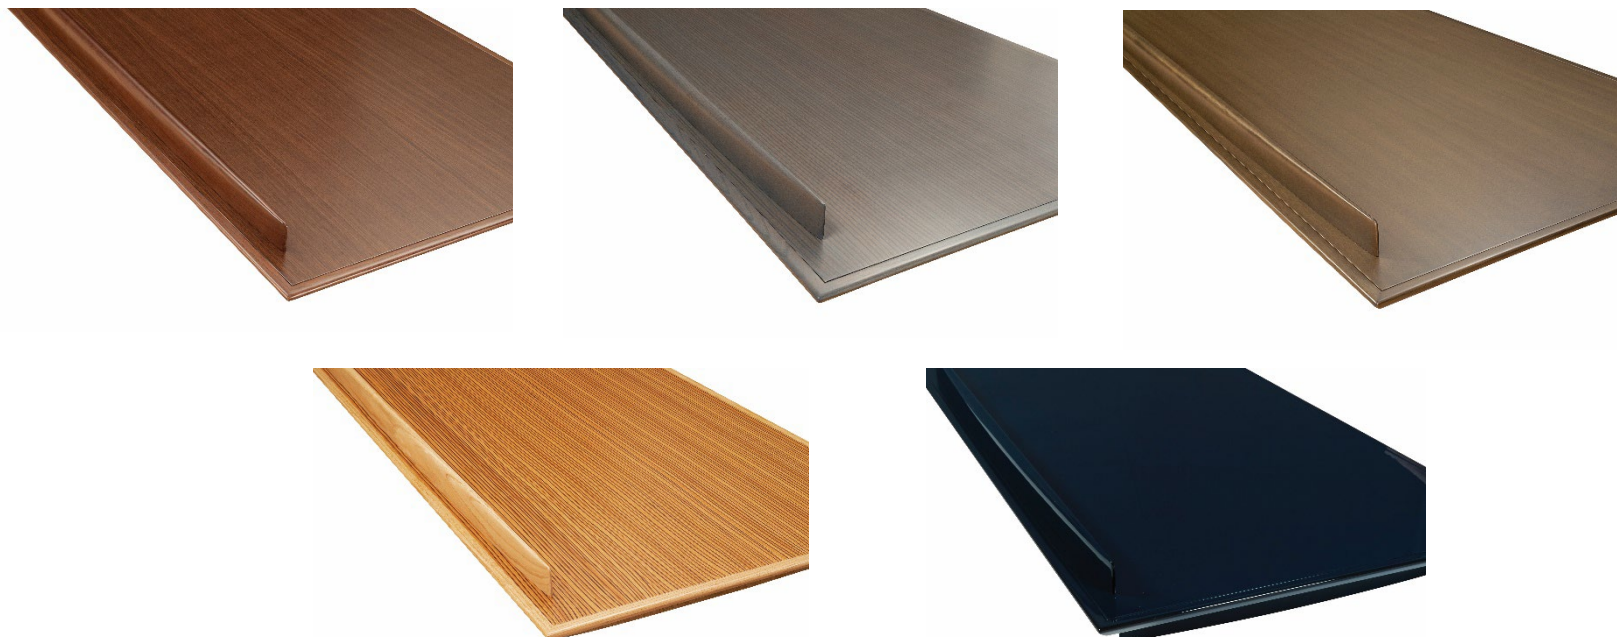

Laque haute brillance coloris disponibles: Blanc, Noir, Bordeaux, Gris foncé, Bleu JN, Macadamia, Gris souris, Pétrole, Mouback, Mastic, Moutarde, Prugna, Bleu Encre JPG. Patine mat Bronze.

Plateformes/Tables Basse Alpi: Plateaux avec placage Alpi Rosewood (teinte: Alezan), ou Zebrano (teintes: Pierre de lune ou Ficelle), encadrement chêne massif, pieds médium avec placage chêne démontables avec niveleurs.

Lacquered Platforms/Cocktail Tables: Tops in MDF, frame in solid beech and legs in MDF with levelers.

Available colours for high gloss lacquer: white, black, Bordeaux, dark grey, JN Blue, Macadamia, grey souris, Pétrole, Mouback, Mastic, Moutarde, Prugna, Bleu Encre JPG. Patina matte Bronze.

Alpi Platforms/Cocktail Tables: Tops with Alpi Rosewood veneer (stain: Alezan), or Zebrano (stains: Pierre de lune or Ficelle), frame in solid oak, legs in MDF with oak veneer with levelers.

Plataformas/Mesa de Centro Lacadas: Sobres en médium, estructura de haya maciza y patas en médium.

Lacado Alto Brillo colores disponibles: Blanc, Noir, Bordeaux, Gris foncé, Bleu JN, Macadamia, Gris souris, Pétrole, Mouback, Mastic, Moutarde, Prugna, Bleu Encre JPG. Patine mat Bronze.

Plataformas/Mesa de Centro Alpi: Sobres en chapado Alpi Rosewood (color: Alezan), o Zebrano (colores: Pierre de lune ou Ficelle), estructura de roble macizo, patas en médium chapado roble.