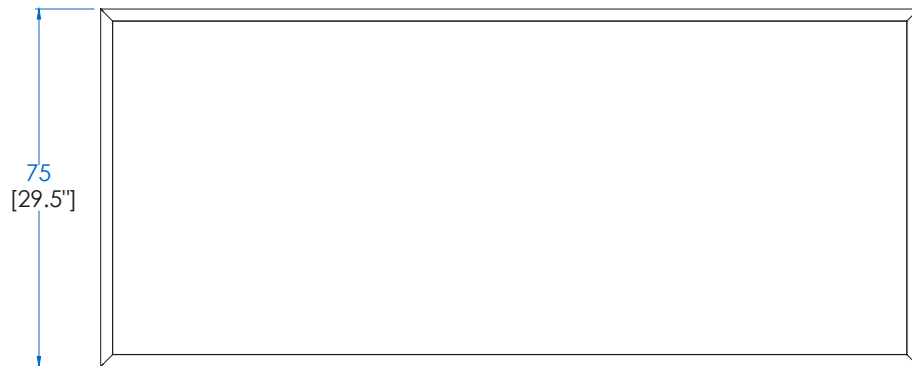

Collection MAH JONG

rochebobois
PARIS

design Hans Hopfer

CTMJ.MC08L - Table Basse Rectangulaire Laquée – L172 H18 P75 cm
CTMJ.MC08R - Table Basse Rectangulaire Rosewood
CTMJ.MC08Z - Table Basse Rectangulaire Zebrano

CTMJ.MC08L - Rectangular Cocktail Table Lacquer – L67,7" H7,1" P29,5"
CTMJ.MC08R - Rectangular Cocktail Table Rosewood
CTMJ.MC08Z - Rectangular Cocktail Table Zebrano

CTMJ.MC08L - Mesa de Centro Rectangular Lacada
CTMJ.MC08R - Mesa de Centro Rectangular Rosewood
CTMJ.MC08Z - Mesa de Centro Rectangular Zebrano