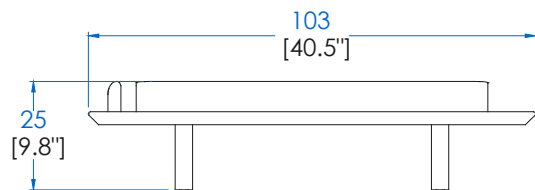

Collection MAH JONG

rochebobois
PARIS

design Hans Hopper

CTMJ.BA06GL - Plateforme Angle Carré Gauche Laquée – L103 H25 P103 cm
CTMJ.BA06GR - Plateforme Angle Carré Gauche Rosewood
CTMJ.BA06GZ - Plateforme Angle Carré Gauche Zebrano

CTMJ.BA06GL - Square Corner Left Platform Lacquer – L40,5" H9,8" P40,5"
CTMJ.BA06GR - Square Corner Left Platform Rosewood
CTMJ.BA06GZ - Square Corner Left Platform Zebrano

CTMJ.BA06GL - Plataforma Ángulo Cuadrado Izquierdo Lacada
CTMJ.BA06GR - Plataforma Ángulo Cuadrado Izquierdo Rosewood
CTMJ.BA06GZ - Plataforma Ángulo Cuadrado Izquierdo Zebrano

CTMJ.BA06DL - Plateforme Angle Carré Droit Laquée – L103 H25 P103 cm
CTMJ.BA06DR - Plateforme Angle Carré Droit Rosewood
CTMJ.BA06DZ - Plateforme Angle Carré Droit Zebrano

CTMJ.BA06DL - Square Corner Right Platform Lacquer – L40,5" H9,8" P40,5"
CTMJ.BA06DR - Square Corner Right Platform Rosewood
CTMJ.BA06DZ - Square Corner Right Platform Zebrano

CTMJ.BA06DL - Plataforma Ángulo Cuadrado Derecho Lacada
CTMJ.BA06DR - Plataforma Ángulo Cuadrado Derecho Rosewood
CTMJ.BA06DZ - Plataforma Ángulo Cuadrado Derecho Zebrano