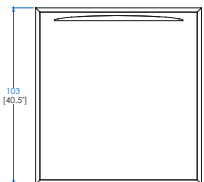

Collection MAH JONG

design Hans Hopfer

CTMJ.BA01L - Plateforme Assise 1 Place Laquée – L97 H25 P103 cm
CTMJ.BA01R - Plateforme Assise 1 Place Rosewood
CTMJ.BA01Z - Plateforme Assise 1 Place Zebano
CTMJ.BA01L - 1 Seat Platform Lacquer – L38,2" H9,8" P40,5"
CTMJ.BA01R - 1 Seat Platform Rosewood
CTMJ.BA01Z - 1 Seat Platform Zebano
CTMJ.BA01L - Plataforma Asiento 1 Plaza Lacada
CTMJ.BA01R - Plataforma Asiento 1 Plaza Rosewood
CTMJ.BA01Z - Plataforma Asiento 1 Plaza Zebano

CTMJ.BA02L - Plateforme Assise 1.5 Place Laquée – L145 H25 P103 cm
CTMJ.BA02R - Plateforme Assise 1.5 Place Rosewood
CTMJ.BA02Z - Plateforme Assise 1.5 Place Zebano
CTMJ.BA02L - 1.5 Seat Platform Lacquer – L57,1" H9,8" P40,5"
CTMJ.BA02R - 1.5 Seat Platform Rosewood
CTMJ.BA02Z - 1.5 Seat Platform Zebano
CTMJ.BA02L - Plataforma Asiento 1.5 Plaza Lacada
CTMJ.BA02R - Plataforma Asiento 1.5 Plaza Rosewood
CTMJ.BA02Z - Plataforma Asiento 1.5 Plaza Zebano

CTMJ.BA03L - Plateforme Assise 2 Places Laquée – L194 H25 P103 cm
CTMJ.BA03R - Plateforme Assise 2 Places Rosewood
CTMJ.BA03Z - Plateforme Assise 2 Places Zebano
CTMJ.BA03L - 2 Seat Platform Lacquer – L76,3" H9,8" P40,5"
CTMJ.BA03R - 2 Seat Platform Rosewood
CTMJ.BA03Z - 2 Seat Platform Zebano
CTMJ.BA03L - Plataforma Asiento 2 Plazas Lacada
CTMJ.BA03R - Plataforma Asiento 2 Plazas Rosewood
CTMJ.BA03Z - Plataforma Asiento 2 Plazas Zebano

CTMJ.BA04L - Plateforme Assise 2.5 Places Laquée – L243 H25 P103 cm
CTMJ.BA04R - Plateforme Assise 2.5 Places Rosewood
CTMJ.BA04Z - Plateforme Assise 2.5 Places Zebano
CTMJ.BA04L - 2.5 Seat Platform Lacquer – L95,6" H9,8" P40,5"
CTMJ.BA04R - 2.5 Seat Platform Rosewood
CTMJ.BA04Z - 2.5 Seat Platform Zebano
CTMJ.BA04L - Plataforma Asiento 2.5 Plazas Lacada
CTMJ.BA04R - Plataforma Asiento 2.5 Plazas Rosewood
CTMJ.BA04Z - Plataforma Asiento 2.5 Plazas Zebano

CTMJ.BA05L - Plateforme Assise 3 Places Laquée – L291 H25 P103 cm
CTMJ.BA05R - Plateforme Assise 3 Places Rosewood
CTMJ.BA05Z - Plateforme Assise 3 Places Zebano
CTMJ.BA05L - 3 Seat Platform Lacquer – L114,5" H9,8" P40,5"
CTMJ.BA05R - 3 Seat Platform Rosewood
CTMJ.BA05Z - 3 Seat Platform Zebano
CTMJ.BA05L - Plataforma Asiento 3 Plazas Lacada
CTMJ.BA05R - Plataforma Asiento 3 Plazas Rosewood
CTMJ.BA05Z - Plataforma Asiento 3 Plazas Zebano