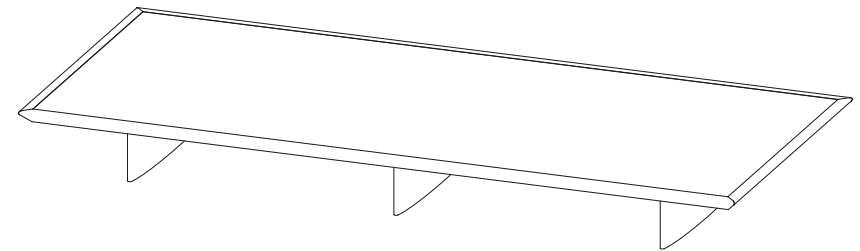

Collection MAH JONG

rochebobois
PARIS

design Hans Hopfer

CTMJ.MC08L - Table Basse Rectangulaire Laquée – L172 H18 P75 cm
CTMJ.MC08R - Table Basse Rectangulaire Rosewood
CTMJ.MC08Z - Table Basse Rectangulaire Zebrano

CTMJ.MC08L - Rectangular Cocktail Table Lacquer – L67,7" H7,1" P29,5"
CTMJ.MC08R - Rectangular Cocktail Table Rosewood
CTMJ.MC08Z - Rectangular Cocktail Table Zebrano

CTMJ.MC08L - Mesa de Centro Rectangular Lacada
CTMJ.MC08R - Mesa de Centro Rectangular Rosewood
CTMJ.MC08Z - Mesa de Centro Rectangular Zebrano