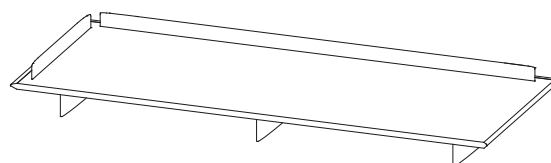

Collection MAH JONG

rochebobo
PARIS

design Hans Hopfer

Chaque plateformes sont disponibles également à droite
Each plateformes are available in a right side
Todas las plataformas son disponibles a la deretcha

CTMJ.BA06GL - Plateforme Angle Carré Gauche Laquée – L103 H25 P103 cm
CTMJ.BA06GR - Plateforme Angle Carré Gauche Rosewood
CTMJ.BA06GZ - Plateforme Angle Carré Gauche Zebrano
CTMJ.BA06GL - Square Corner Left Platform Lacquer – L40,5" H9,8" P40,5"
CTMJ.BA06GR - Square Corner Left Platform Rosewood
CTMJ.BA06GZ - Square Corner Left Platform Zebrano
CTMJ.BA06GL - Plataforma Ángulo Cuadrado Izquierdo Lacada
CTMJ.BA06GR - Plataforma Ángulo Cuadrado Izquierdo Rosewood
CTMJ.BA06GZ - Plataforma Ángulo Cuadrado Izquierdo Zebrano

CTMJ.BA07GL - Plateforme Angle Gauche 1.5 Place Laquée – L152 H25 P103 cm
CTMJ.BA07GR - Plateforme Angle Gauche 1.5 Place Rosewood
CTMJ.BA07GZ - Plateforme Angle Gauche 1.5 Place Zebrano
CTMJ.BA07GL - 1.5 Seat Corner Left Platform Lacquer – L59,8" H9,8" P40,5"
CTMJ.BA07GR - 1.5 Seat Corner Left Platform Rosewood
CTMJ.BA07GZ - 1.5 Seat Corner Left Platform Zebrano
CTMJ.BA07GL - Plataforma Ángulo Izquierdo 1.5 Plaza Lacada
CTMJ.BA07GR - Plataforma Ángulo Izquierdo 1.5 Plaza Rosewood
CTMJ.BA07GZ - Plataforma Ángulo Izquierdo 1.5 Plaza Zebrano

CTMJ.BA08GL - Plateforme Angle Gauche 2 Places Laquée – L201 H25 P103 cm
CTMJ.BA08GR - Plateforme Angle Gauche 2 Places Rosewood
CTMJ.BA08GZ - Plateforme Angle Gauche 2 Places Zebrano
CTMJ.BA08GL - 2 Seat Corner Left Platform Lacquer – L79,1" H9,8" P40,5"
CTMJ.BA08GR - 2 Seat Corner Left Platform Rosewood
CTMJ.BA08GZ - 2 Seat Corner Left Platform Zebrano
CTMJ.BA08GL - Plataforma Ángulo Izquierdo 2 Plazas Lacada
CTMJ.BA08GR - Plataforma Ángulo Izquierdo 2 Plazas Rosewood
CTMJ.BA08GZ - Plataforma Ángulo Izquierdo 2 Plazas Zebrano

CTMJ.BA09GL - Plateforme Angle Gauche 2.5 Places Laquée – L250 H25 P103 cm
CTMJ.BA09GR - Plateforme Angle Gauche 2.5 Places Rosewood
CTMJ.BA09GZ - Plateforme Angle Gauche 2.5 Places Zebrano
CTMJ.BA09GL - 2.5 Seat Corner Left Platform Lacquer – L98,4" H9,8" P40,5"
CTMJ.BA09GR - 2.5 Seat Corner Left Platform Rosewood
CTMJ.BA09GZ - 2.5 Seat Corner Left Platform Zebrano
CTMJ.BA09GL - Plataforma Ángulo Izquierdo 2.5 Plazas Lacada
CTMJ.BA09GR - Plataforma Ángulo Izquierdo 2.5 Plazas Rosewood
CTMJ.BA09GZ - Plataforma Ángulo Izquierdo 2.5 Plazas Zebrano

CTMJ.BA10GL - Plateforme Angle Gauche 3 Places Laquée – L298 H25 P103 cm
CTMJ.BA10GR - Plateforme Angle Gauche 3 Places Rosewood
CTMJ.BA10GZ - Plateforme Angle Gauche 3 Places Zebrano
CTMJ.BA10GL - 3 Seat Corner Left Platform Lacquer – L117,3" H9,8" P40,5"
CTMJ.BA10GR - 3 Seat Corner Left Platform Rosewood
CTMJ.BA10GZ - 3 Seat Corner Left Platform Zebrano
CTMJ.BA10GL - Plataforma Ángulo Izquierdo 3 Plazas Lacada
CTMJ.BA10GR - Plataforma Ángulo Izquierdo 3 Plazas Rosewood
CTMJ.BA10GZ - Plataforma Ángulo Izquierdo 3 Plazas Zebrano