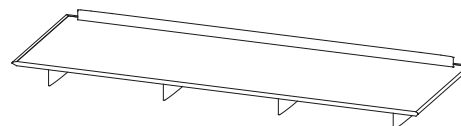

Collection MAH JONG

design Hans Hopfer

CTMJ.BA01L - Plateforme Assise 1 Place Laquée – L97 H25 P103 cm
CTMJ.BA01R - Plateforme Assise 1 Place Rosewood
CTMJ.BA01Z - Plateforme Assise 1 Place Zebano
CTMJ.BA01L - 1 Seat Platform Lacquer – L38,2" H9,8" P40,5"
CTMJ.BA01R - 1 Seat Platform Rosewood
CTMJ.BA01Z - 1 Seat Platform Zebano
CTMJ.BA01L - Plataforma Asiento 1 Plaza Lacada
CTMJ.BA01R - Plataforma Asiento 1 Plaza Rosewood
CTMJ.BA01Z - Plataforma Asiento 1 Plaza Zebano

CTMJ.BA02L - Plateforme Assise 1.5 Place Laquée – L145 H25 P103 cm
CTMJ.BA02R - Plateforme Assise 1.5 Place Rosewood
CTMJ.BA02Z - Plateforme Assise 1.5 Place Zebano
CTMJ.BA02L - 1.5 Seat Platform Lacquer – L57,1" H9,8" P40,5"
CTMJ.BA02R - 1.5 Seat Platform Rosewood
CTMJ.BA02Z - 1.5 Seat Platform Zebano
CTMJ.BA02L - Plataforma Asiento 1.5 Plaza Lacada
CTMJ.BA02R - Plataforma Asiento 1.5 Plaza Rosewood
CTMJ.BA02Z - Plataforma Asiento 1.5 Plaza Zebano

CTMJ.BA03L - Plateforme Assise 2 Places Laquée – L194 H25 P103 cm
CTMJ.BA03R - Plateforme Assise 2 Places Rosewood
CTMJ.BA03Z - Plateforme Assise 2 Places Zebano
CTMJ.BA03L - 2 Seat Platform Lacquer – L76,3" H9,8" P40,5"
CTMJ.BA03R - 2 Seat Platform Rosewood
CTMJ.BA03Z - 2 Seat Platform Zebano
CTMJ.BA03L - Plataforma Asiento 2 Plazas Lacada
CTMJ.BA03R - Plataforma Asiento 2 Plazas Rosewood
CTMJ.BA03Z - Plataforma Asiento 2 Plazas Zebano

CTMJ.BA04L - Plateforme Assise 2.5 Places Laquée – L243 H25 P103 cm
CTMJ.BA04R - Plateforme Assise 2.5 Places Rosewood
CTMJ.BA04Z - Plateforme Assise 2.5 Places Zebano
CTMJ.BA04L - 2.5 Seat Platform Lacquer – L95,6" H9,8" P40,5"
CTMJ.BA04R - 2.5 Seat Platform Rosewood
CTMJ.BA04Z - 2.5 Seat Platform Zebano
CTMJ.BA04L - Plataforma Asiento 2.5 Plazas Lacada
CTMJ.BA04R - Plataforma Asiento 2.5 Plazas Rosewood
CTMJ.BA04Z - Plataforma Asiento 2.5 Plazas Zebano

CTMJ.BA05L - Plateforme Assise 3 Places Laquée – L291 H25 P103 cm
CTMJ.BA05R - Plateforme Assise 3 Places Rosewood
CTMJ.BA05Z - Plateforme Assise 3 Places Zebano
CTMJ.BA05L - 3 Seat Platform Lacquer – L114,5" H9,8" P40,5"
CTMJ.BA05R - 3 Seat Platform Rosewood
CTMJ.BA05Z - 3 Seat Platform Zebano
CTMJ.BA05L - Plataforma Asiento 3 Plazas Lacada
CTMJ.BA05R - Plataforma Asiento 3 Plazas Rosewood
CTMJ.BA05Z - Plataforma Asiento 3 Plazas Zebano