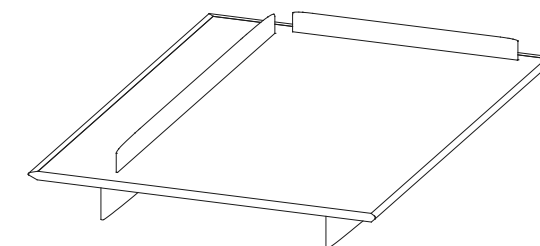

Collection MAH JONG

design Hans Hopper

CTMJ.BA13GL - Plateforme Chaise Longue Trottoir Gauche Laquée – L125 H25 P172 cm
CTMJ.BA13GR - Plateforme Chaise Longue Trottoir Gauche Rosewood
CTMJ.BA13GZ - Plateforme Chaise Longue Trottoir Gauche Zebrano

CTMJ.BA13GL - Lounge Chair Left Tray Platform Lacquer – L49,2" H9,8" P67,7"
CTMJ.BA13GR - Lounge Chair Left Tray Platform Rosewood
CTMJ.BA13GZ - Lounge Chair Left Tray Platform Zebrano

CTMJ.BA13GL - Plataforma Chaise Longue Zócalo Izquierdo Lacada
CTMJ.BA13GR - Plataforma Chaise Longue Zócalo Izquierdo Rosewood
CTMJ.BA13GZ - Plataforma Chaise Longue Zócalo Izquierdo Zebrano

CTMJ.BA13DL - Plateforme Chaise Longue Trottoir Droit Laquée – L125 H25 P172 cm
CTMJ.BA13DR - Plateforme Chaise Longue Trottoir Droit Rosewood
CTMJ.BA13DZ - Plateforme Chaise Longue Trottoir Droit Zebrano

CTMJ.BA13DL - Lounge Chair Right Tray Platform Lacquer – L49,2" H9,8" P67,7"
CTMJ.BA13DR - Lounge Chair Right Tray Platform Rosewood
CTMJ.BA13DZ - Lounge Chair Right Tray Platform Zebrano

CTMJ.BA13DL - Plataforma Chaise Longue Zócalo Derecho Lacada
CTMJ.BA13DR - Plataforma Chaise Longue Zócalo Derecho Rosewood
CTMJ.BA13DZ - Plataforma Chaise Longue Zócalo Derecho Zebrano