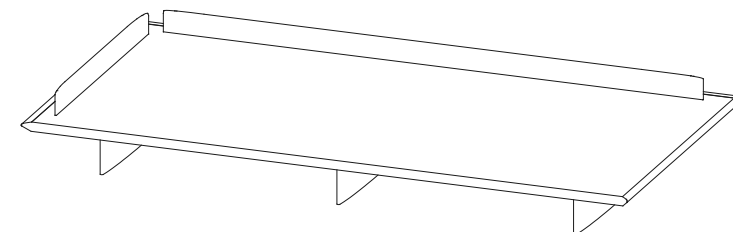

Collection MAH JONG

rochebobois
PARIS

design Hans Hopfer

CTMJ.BA08GL - Plateforme Angle Gauche 2 Places Laquée - L201 H25 P103 cm
CTMJ.BA08GR - Plateforme Angle Gauche 2 Places Rosewood
CTMJ.BA08GZ - Plateforme Angle Gauche 2 Places Zebrano

CTMJ.BA08GL - 2 Seat Corner Left Platform Lacquer - L79,1" H9,8" P40,5"
CTMJ.BA08GR - 2 Seat Corner Left Platform Rosewood
CTMJ.BA08GZ - 2 Seat Corner Left Platform Zebrano

CTMJ.BA08GL - Plataforma Ángulo Izquierdo 2 Plazas Lacada
CTMJ.BA08GR - Plataforma Ángulo Izquierdo 2 Plazas Rosewood
CTMJ.BA08GZ - Plataforma Ángulo Izquierdo 2 Plazas Zebrano