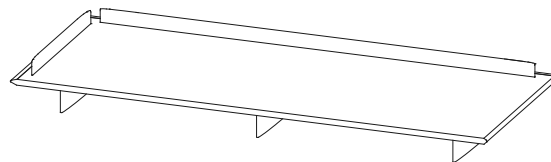

Collection MAH JONG

rochebobo
PARIS

design Hans Hopfer

Chaque plateformes sont disponibles également à droite
Each plateformes are available in a right side
Todas las plataformas son disponibles a la deretcha

CTMJ.BA06GL - Plateforme Angle Carré Gauche Laquée – L103 H25 P103 cm
CTMJ.BA06GR - Plateforme Angle Carré Gauche Rosewood
CTMJ.BA06GZ - Plateforme Angle Carré Gauche Zebrano
CTMJ.BA06GL - Square Corner Left Platform Lacquer – L40,5" H9,8" P40,5"
CTMJ.BA06GR - Square Corner Left Platform Rosewood
CTMJ.BA06GZ - Square Corner Left Platform Zebrano
CTMJ.BA06GL - Plataforma Ángulo Cuadrado Izquierdo Lacada
CTMJ.BA06GR - Plataforma Ángulo Cuadrado Izquierdo Rosewood
CTMJ.BA06GZ - Plataforma Ángulo Cuadrado Izquierdo Zebrano

CTMJ.BA07GL - Plateforme Angle Gauche 1.5 Place Laquée – L152 H25 P103 cm
CTMJ.BA07GR - Plateforme Angle Gauche 1.5 Place Rosewood
CTMJ.BA07GZ - Plateforme Angle Gauche 1.5 Place Zebrano
CTMJ.BA07GL - 1.5 Seat Corner Left Platform Lacquer – L59,8" H9,8" P40,5"
CTMJ.BA07GR - 1.5 Seat Corner Left Platform Rosewood
CTMJ.BA07GZ - 1.5 Seat Corner Left Platform Zebrano
CTMJ.BA07GL - Plataforma Ángulo Izquierdo 1.5 Plaza Lacada
CTMJ.BA07GR - Plataforma Ángulo Izquierdo 1.5 Plaza Rosewood
CTMJ.BA07GZ - Plataforma Ángulo Izquierdo 1.5 Plaza Zebrano

CTMJ.BA08GL - Plateforme Angle Gauche 2 Places Laquée – L201 H25 P103 cm
CTMJ.BA08GR - Plateforme Angle Gauche 2 Places Rosewood
CTMJ.BA08GZ - Plateforme Angle Gauche 2 Places Zebrano
CTMJ.BA08GL - 2 Seat Corner Left Platform Lacquer – L79,1" H9,8" P40,5"
CTMJ.BA08GR - 2 Seat Corner Left Platform Rosewood
CTMJ.BA08GZ - 2 Seat Corner Left Platform Zebrano
CTMJ.BA08GL - Plataforma Ángulo Izquierdo 2 Plazas Lacada
CTMJ.BA08GR - Plataforma Ángulo Izquierdo 2 Plazas Rosewood
CTMJ.BA08GZ - Plataforma Ángulo Izquierdo 2 Plazas Zebrano

CTMJ.BA09GL - Plateforme Angle Gauche 2.5 Places Laquée – L250 H25 P103 cm
CTMJ.BA09GR - Plateforme Angle Gauche 2.5 Places Rosewood
CTMJ.BA09GZ - Plateforme Angle Gauche 2.5 Places Zebrano
CTMJ.BA09GL - 2.5 Seat Corner Left Platform Lacquer – L98,4" H9,8" P40,5"
CTMJ.BA09GR - 2.5 Seat Corner Left Platform Rosewood
CTMJ.BA09GZ - 2.5 Seat Corner Left Platform Zebrano
CTMJ.BA09GL - Plataforma Ángulo Izquierdo 2.5 Plazas Lacada
CTMJ.BA09GR - Plataforma Ángulo Izquierdo 2.5 Plazas Rosewood
CTMJ.BA09GZ - Plataforma Ángulo Izquierdo 2.5 Plazas Zebrano

CTMJ.BA10GL - Plateforme Angle Gauche 3 Places Laquée – L298 H25 P103 cm
CTMJ.BA10GR - Plateforme Angle Gauche 3 Places Rosewood
CTMJ.BA10GZ - Plateforme Angle Gauche 3 Places Zebrano
CTMJ.BA10GL - 3 Seat Corner Left Platform Lacquer – L117,3" H9,8" P40,5"
CTMJ.BA10GR - 3 Seat Corner Left Platform Rosewood
CTMJ.BA10GZ - 3 Seat Corner Left Platform Zebrano
CTMJ.BA10GL - Plataforma Ángulo Izquierdo 3 Plazas Lacada
CTMJ.BA10GR - Plataforma Ángulo Izquierdo 3 Plazas Rosewood
CTMJ.BA10GZ - Plataforma Ángulo Izquierdo 3 Plazas Zebrano