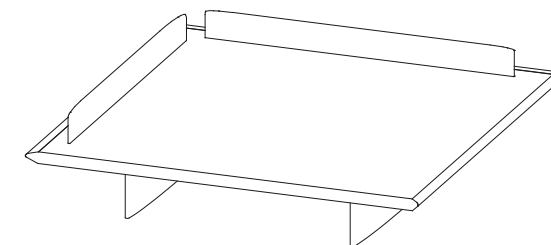

Collection MAH JONG

rochebobois
PARIS

design Hans Hopper

CTMJ.BA06GL - Plateforme Angle Carré Gauche Laquée – L103 H25 P103 cm
CTMJ.BA06GR - Plateforme Angle Carré Gauche Rosewood
CTMJ.BA06GZ - Plateforme Angle Carré Gauche Zebrano

CTMJ.BA06GL - Square Corner Left Platform Lacquer – L40,5" H9,8" P40,5"
CTMJ.BA06GR - Square Corner Left Platform Rosewood
CTMJ.BA06GZ - Square Corner Left Platform Zebrano

CTMJ.BA06GL - Plataforma Ángulo Cuadrado Izquierdo Lacada
CTMJ.BA06GR - Plataforma Ángulo Cuadrado Izquierdo Rosewood
CTMJ.BA06GZ - Plataforma Ángulo Cuadrado Izquierdo Zebrano

CTMJ.BA06DL - Plateforme Angle Carré Droit Laquée – L103 H25 P103 cm
CTMJ.BA06DR - Plateforme Angle Carré Droit Rosewood
CTMJ.BA06DZ - Plateforme Angle Carré Droit Zebrano

CTMJ.BA06DL - Square Corner Right Platform Lacquer – L40,5" H9,8" P40,5"
CTMJ.BA06DR - Square Corner Right Platform Rosewood
CTMJ.BA06DZ - Square Corner Right Platform Zebrano

CTMJ.BA06DL - Plataforma Ángulo Cuadrado Derecho Lacada
CTMJ.BA06DR - Plataforma Ángulo Cuadrado Derecho Rosewood
CTMJ.BA06DZ - Plataforma Ángulo Cuadrado Derecho Zebrano