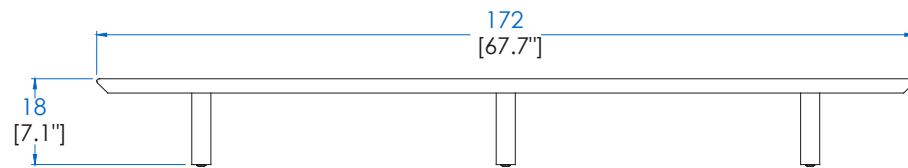

Collection MAH JONG

rochebobois
PARIS

design Hans Hopfer

CTMJ.MC08L - Table Basse Rectangulaire Laquée – L172 H18 P75 cm
CTMJ.MC08R - Table Basse Rectangulaire Rosewood
CTMJ.MC08Z - Table Basse Rectangulaire Zebrano

CTMJ.MC08L - Rectangular Cocktail Table Lacquer – L67,7" H7,1" P29,5"
CTMJ.MC08R - Rectangular Cocktail Table Rosewood
CTMJ.MC08Z - Rectangular Cocktail Table Zebrano

CTMJ.MC08L - Mesa de Centro Rectangular Lacada
CTMJ.MC08R - Mesa de Centro Rectangular Rosewood
CTMJ.MC08Z - Mesa de Centro Rectangular Zebrano