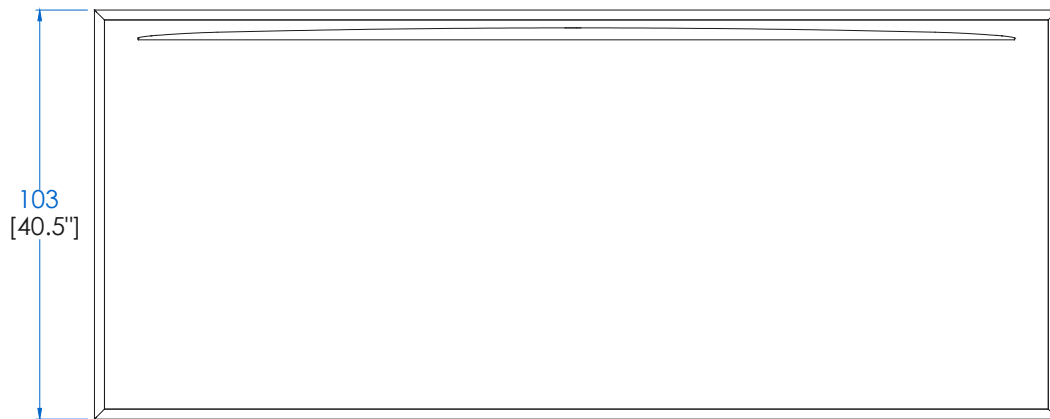

Collection MAH JONG

rochebobois
PARIS

design Hans Hopfer

CTMJ.BA04L - Plateforme Assise 2.5 Places Laquée – L243 H25 P103 cm
CTMJ.BA04R - Plateforme Assise 2.5 Places Rosewood
CTMJ.BA04Z - Plateforme Assise 2.5 Places Zebrano

CTMJ.BA04L - 2.5 Seat Platform Lacquer – L95,6" H9,8" P40,5"
CTMJ.BA04R - 2.5 Seat Platform Rosewood
CTMJ.BA04Z - 2.5 Seat Platform Zebrano

CTMJ.BA04L - Plataforma Asiento 2.5 Plazas Lacada
CTMJ.BA04R - Plataforma Asiento 2.5 Plazas Rosewood
CTMJ.BA04Z - Plataforma Asiento 2.5 Plazas Zebrano