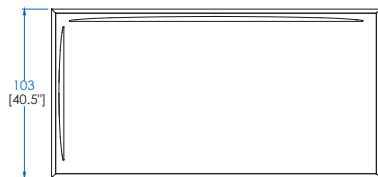

Collection MAH JONG

rochebobo
PARIS

design Hans Hopfer

Chaque plateformes sont disponibles également à droite
Each plateformes are available in a right side
Todas las plataformas son disponibles a la deretcha

CTMJ.BA06GL - Plateforme Angle Carré Gauche Laquée – L103 H25 P103 cm
CTMJ.BA06GR - Plateforme Angle Carré Gauche Rosewood
CTMJ.BA06GZ - Plateforme Angle Carré Gauche Zebrano
CTMJ.BA06GL - Square Corner Left Platform Lacquer – L40,5" H9,8" P40,5"
CTMJ.BA06GR - Square Corner Left Platform Rosewood
CTMJ.BA06GZ - Square Corner Left Platform Zebrano
CTMJ.BA06GL - Plataforma Ángulo Cuadrado Izquierdo Lacada
CTMJ.BA06GR - Plataforma Ángulo Cuadrado Izquierdo Rosewood
CTMJ.BA06GZ - Plataforma Ángulo Cuadrado Izquierdo Zebrano

CTMJ.BA07GL - Plateforme Angle Gauche 1.5 Place Laquée – L152 H25 P103 cm
CTMJ.BA07GR - Plateforme Angle Gauche 1.5 Place Rosewood
CTMJ.BA07GZ - Plateforme Angle Gauche 1.5 Place Zebrano
CTMJ.BA07GL - 1.5 Seat Corner Left Platform Lacquer – L59,8" H9,8" P40,5"
CTMJ.BA07GR - 1.5 Seat Corner Left Platform Rosewood
CTMJ.BA07GZ - 1.5 Seat Corner Left Platform Zebrano
CTMJ.BA07GL - Plataforma Ángulo Izquierdo 1.5 Plaza Lacada
CTMJ.BA07GR - Plataforma Ángulo Izquierdo 1.5 Plaza Rosewood
CTMJ.BA07GZ - Plataforma Ángulo Izquierdo 1.5 Plaza Zebrano

CTMJ.BA08GL - Plateforme Angle Gauche 2 Places Laquée – L201 H25 P103 cm
CTMJ.BA08GR - Plateforme Angle Gauche 2 Places Rosewood
CTMJ.BA08GZ - Plateforme Angle Gauche 2 Places Zebrano
CTMJ.BA08GL - 2 Seat Corner Left Platform Lacquer – L79,1" H9,8" P40,5"
CTMJ.BA08GR - 2 Seat Corner Left Platform Rosewood
CTMJ.BA08GZ - 2 Seat Corner Left Platform Zebrano
CTMJ.BA08GL - Plataforma Ángulo Izquierdo 2 Plazas Lacada
CTMJ.BA08GR - Plataforma Ángulo Izquierdo 2 Plazas Rosewood
CTMJ.BA08GZ - Plataforma Ángulo Izquierdo 2 Plazas Zebrano

CTMJ.BA09GL - Plateforme Angle Gauche 2.5 Places Laquée – L250 H25 P103 cm
CTMJ.BA09GR - Plateforme Angle Gauche 2.5 Places Rosewood
CTMJ.BA09GZ - Plateforme Angle Gauche 2.5 Places Zebrano
CTMJ.BA09GL - 2.5 Seat Corner Left Platform Lacquer – L98,4" H9,8" P40,5"
CTMJ.BA09GR - 2.5 Seat Corner Left Platform Rosewood
CTMJ.BA09GZ - 2.5 Seat Corner Left Platform Zebrano
CTMJ.BA09GL - Plataforma Ángulo Izquierdo 2.5 Plazas Lacada
CTMJ.BA09GR - Plataforma Ángulo Izquierdo 2.5 Plazas Rosewood
CTMJ.BA09GZ - Plataforma Ángulo Izquierdo 2.5 Plazas Zebrano

CTMJ.BA10GL - Plateforme Angle Gauche 3 Places Laquée – L298 H25 P103 cm
CTMJ.BA10GR - Plateforme Angle Gauche 3 Places Rosewood
CTMJ.BA10GZ - Plateforme Angle Gauche 3 Places Zebrano
CTMJ.BA10GL - 3 Seat Corner Left Platform Lacquer – L117,3" H9,8" P40,5"
CTMJ.BA10GR - 3 Seat Corner Left Platform Rosewood
CTMJ.BA10GZ - 3 Seat Corner Left Platform Zebrano
CTMJ.BA10GL - Plataforma Ángulo Izquierdo 3 Plazas Lacada
CTMJ.BA10GR - Plataforma Ángulo Izquierdo 3 Plazas Rosewood
CTMJ.BA10GZ - Plataforma Ángulo Izquierdo 3 Plazas Zebrano