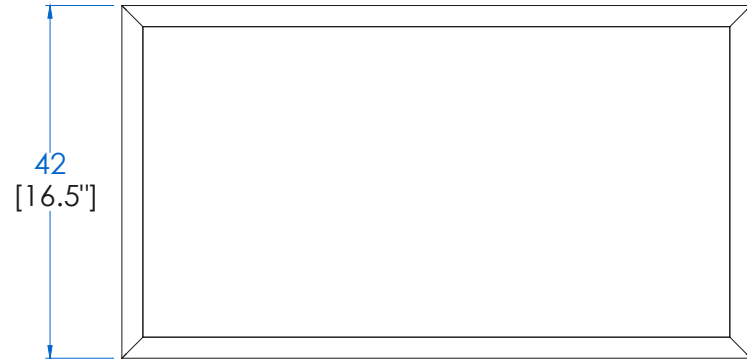

Collection MAH JONG

rochebobois
PARIS

design Hans Hopper

CTMJ.MC09L - Table Pont Rectangulaire Laquée – L75 H13 P42 cm

CTMJ.MC09R - Table Pont Rectangulaire Rosewood

CTMJ.MC09Z - Table Pont Rectangulaire Zebrano

CTMJ.MC09P - Table Pont Rectangulaire Cannage

CTMJ.MC09L - Rectangular "Tray" Table Lacquer – L29,5" H5,1" P16,5"

CTMJ.MC09R - Rectangular "Tray" Table Rosewood

CTMJ.MC09Z - Rectangular "Tray" Table Zebrano

CTMJ.MC09P - Rectangular "Tray" Table Cannage

CTMJ.MC09L - Bandeja Rectangular Lacada

CTMJ.MC09R - Bandeja Rectangular Rosewood

CTMJ.MC09Z - Bandeja Rectangular Zebrano

CTMJ.MC09P - Bandeja Rectangular Cannage