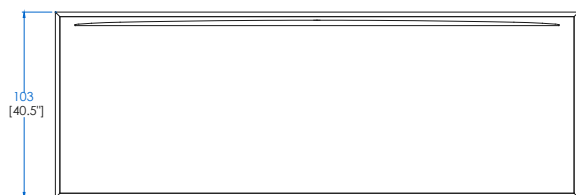

Collection MAH JONG

design Hans Hopfer

CTMJ.BA01L - Plateforme Assise 1 Place Laquée – L97 H25 P103 cm
CTMJ.BA01R - Plateforme Assise 1 Place Rosewood
CTMJ.BA01Z - Plateforme Assise 1 Place Zebano
CTMJ.BA01L - 1 Seat Platform Lacquer – L38,2" H9,8" P40,5"
CTMJ.BA01R - 1 Seat Platform Rosewood
CTMJ.BA01Z - 1 Seat Platform Zebano
CTMJ.BA01L - Plataforma Asiento 1 Plaza Lacada
CTMJ.BA01R - Plataforma Asiento 1 Plaza Rosewood
CTMJ.BA01Z - Plataforma Asiento 1 Plaza Zebano

CTMJ.BA02L - Plateforme Assise 1.5 Place Laquée – L145 H25 P103 cm
CTMJ.BA02R - Plateforme Assise 1.5 Place Rosewood
CTMJ.BA02Z - Plateforme Assise 1.5 Place Zebano
CTMJ.BA02L - 1.5 Seat Platform Lacquer – L57,1" H9,8" P40,5"
CTMJ.BA02R - 1.5 Seat Platform Rosewood
CTMJ.BA02Z - 1.5 Seat Platform Zebano
CTMJ.BA02L - Plataforma Asiento 1.5 Plaza Lacada
CTMJ.BA02R - Plataforma Asiento 1.5 Plaza Rosewood
CTMJ.BA02Z - Plataforma Asiento 1.5 Plaza Zebano

CTMJ.BA03L - Plateforme Assise 2 Places Laquée – L194 H25 P103 cm
CTMJ.BA03R - Plateforme Assise 2 Places Rosewood
CTMJ.BA03Z - Plateforme Assise 2 Places Zebano
CTMJ.BA03L - 2 Seat Platform Lacquer – L76,3" H9,8" P40,5"
CTMJ.BA03R - 2 Seat Platform Rosewood
CTMJ.BA03Z - 2 Seat Platform Zebano
CTMJ.BA03L - Plataforma Asiento 2 Plazas Lacada
CTMJ.BA03R - Plataforma Asiento 2 Plazas Rosewood
CTMJ.BA03Z - Plataforma Asiento 2 Plazas Zebano

CTMJ.BA04L - Plateforme Assise 2.5 Places Laquée – L243 H25 P103 cm
CTMJ.BA04R - Plateforme Assise 2.5 Places Rosewood
CTMJ.BA04Z - Plateforme Assise 2.5 Places Zebano
CTMJ.BA04L - 2.5 Seat Platform Lacquer – L95,6" H9,8" P40,5"
CTMJ.BA04R - 2.5 Seat Platform Rosewood
CTMJ.BA04Z - 2.5 Seat Platform Zebano
CTMJ.BA04L - Plataforma Asiento 2.5 Plazas Lacada
CTMJ.BA04R - Plataforma Asiento 2.5 Plazas Rosewood
CTMJ.BA04Z - Plataforma Asiento 2.5 Plazas Zebano

CTMJ.BA05L - Plateforme Assise 3 Places Laquée – L291 H25 P103 cm
CTMJ.BA05R - Plateforme Assise 3 Places Rosewood
CTMJ.BA05Z - Plateforme Assise 3 Places Zebano
CTMJ.BA05L - 3 Seat Platform Lacquer – L114,5" H9,8" P40,5"
CTMJ.BA05R - 3 Seat Platform Rosewood
CTMJ.BA05Z - 3 Seat Platform Zebano
CTMJ.BA05L - Plataforma Asiento 3 Plazas Lacada
CTMJ.BA05R - Plataforma Asiento 3 Plazas Rosewood
CTMJ.BA05Z - Plataforma Asiento 3 Plazas Zebano