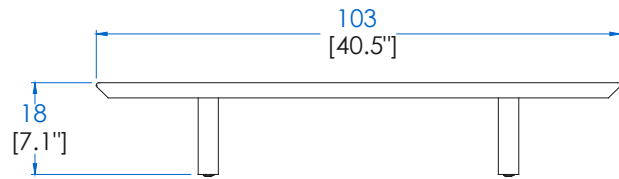

# Collection MAH JONG

rochebobois  
PARIS

design Hans Hopfer

CTMJ.MC02L - Table Basse Carrée Laquée – L103 H18 P103 cm  
CTMJ.MC02R - Table Basse Carrée Rosewood  
CTMJ.MC02Z - Table Basse Carrée Zebano

CTMJ.MC02L - Square Cocktail Table Lacquer – L40,5" H7,1" P40,5"  
CTMJ.MC02R - Square Cocktail Table Rosewood  
CTMJ.MC02Z - Square Cocktail Table Zebano