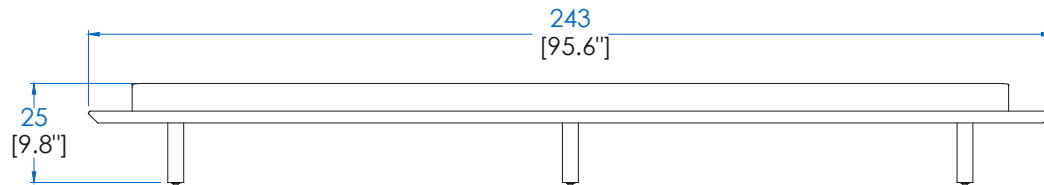

Collection MAH JONG

rochebobois
PARIS

design Hans Hopfer

CTMJ.BA04L - Plateforme Assise 2.5 Places Laquée – L243 H25 P103 cm
CTMJ.BA04R - Plateforme Assise 2.5 Places Rosewood
CTMJ.BA04Z - Plateforme Assise 2.5 Places Zebrano

CTMJ.BA04L - 2.5 Seat Platform Lacquer – L95,6" H9,8" P40,5"
CTMJ.BA04R - 2.5 Seat Platform Rosewood
CTMJ.BA04Z - 2.5 Seat Platform Zebrano

CTMJ.BA04L - Plataforma Asiento 2.5 Plazas Lacada
CTMJ.BA04R - Plataforma Asiento 2.5 Plazas Rosewood
CTMJ.BA04Z - Plataforma Asiento 2.5 Plazas Zebrano