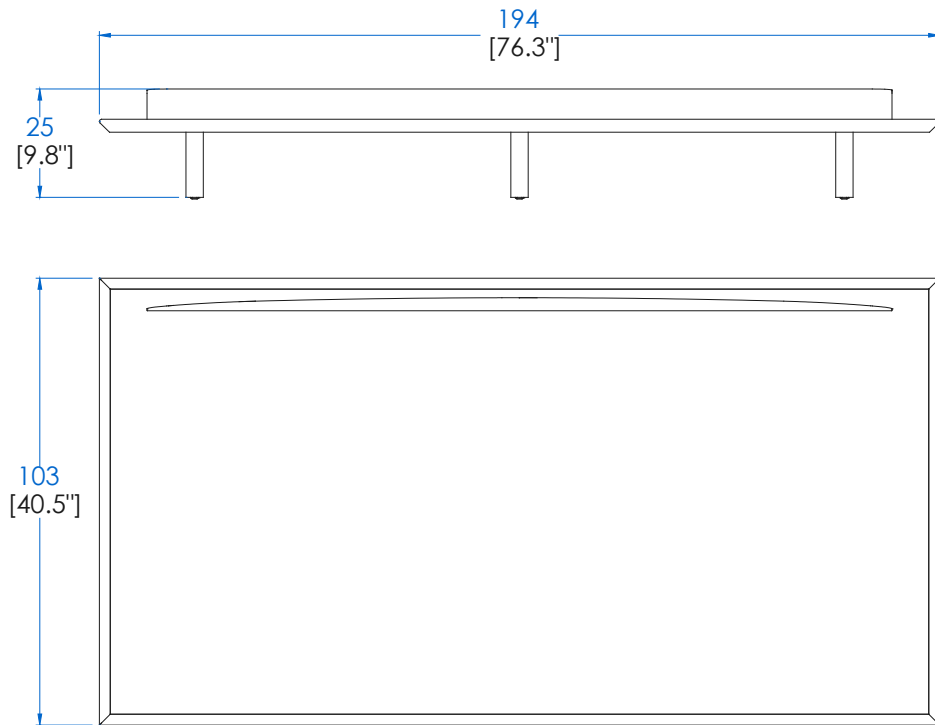

Collection MAH JONG

rochebobois
PARIS

design Hans Hopfer

CTMJ.BA03L - Plateforme Assise 2 Places Laquée – L194 H25 P103 cm
CTMJ.BA03R - Plateforme Assise 2 Places Rosewood
CTMJ.BA03Z - Plateforme Assise 2 Places Zebano

CTMJ.BA03L - 2 Seat Platform Lacquer – L76,3" H9,8" P40,5"
CTMJ.BA03R - 2 Seat Platform Rosewood
CTMJ.BA03Z - 2 Seat Platform Zebano

CTMJ.BA03L - Plataforma Asiento 2 Plazas Lacada
CTMJ.BA03R - Plataforma Asiento 2 Plazas Rosewood
CTMJ.BA03Z - Plataforma Asiento 2 Plazas Zebano