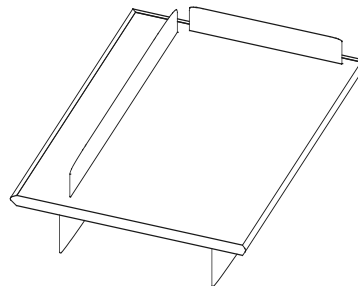

- CTMJ.BA13GL - Plateforme Chaise Longue Trottoir Gauche Laquée – L125 H25 P172 cm
- CTMJ.BA13GR - Plateforme Chaise Longue Trottoir Gauche Rosewood
- CTMJ.BA13GZ - Plateforme Chaise Longue Trottoir Gauche Zebrano
- CTMJ.BA13GL - Lounge Chair Left Tray Platform Lacquer – L49,2" H9,8" P67,7"
- CTMJ.BA13GR - Lounge Chair Left Tray Platform Rosewood
- CTMJ.BA13GZ - Lounge Chair Left Tray Platform Zebrano
- CTMJ.BA13GL - Plataforma Chaise Longue Zócalo Izquierdo Lacada
- CTMJ.BA13GR - Plataforma Chaise Longue Zócalo Izquierdo Rosewood
- CTMJ.BA13GZ - Plataforma Chaise Longue Zócalo Izquierdo Zebrano