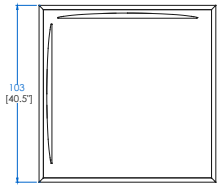

Collection MAH JONG

rochebobo
PARIS

design Hans Hopfer

Chaque plateformes sont disponibles également à droite
Each plateformes are available in a right side
Todas las plataformas son disponibles a la deretcha

CTMJ.BA06GL - Plateforme Angle Carré Gauche Laquée – L103 H25 P103 cm
CTMJ.BA06GR - Plateforme Angle Carré Gauche Rosewood
CTMJ.BA06GZ - Plateforme Angle Carré Gauche Zebrano
CTMJ.BA06GL - Square Corner Left Platform Lacquer – L40,5" H9,8" P40,5"
CTMJ.BA06GR - Square Corner Left Platform Rosewood
CTMJ.BA06GZ - Square Corner Left Platform Zebrano
CTMJ.BA06GL - Plataforma Ángulo Cuadrado Izquierdo Lacada
CTMJ.BA06GR - Plataforma Ángulo Cuadrado Izquierdo Rosewood
CTMJ.BA06GZ - Plataforma Ángulo Cuadrado Izquierdo Zebrano

CTMJ.BA07GL - Plateforme Angle Gauche 1.5 Place Laquée – L152 H25 P103 cm
CTMJ.BA07GR - Plateforme Angle Gauche 1.5 Place Rosewood
CTMJ.BA07GZ - Plateforme Angle Gauche 1.5 Place Zebrano
CTMJ.BA07GL - 1.5 Seat Corner Left Platform Lacquer – L59,8" H9,8" P40,5"
CTMJ.BA07GR - 1.5 Seat Corner Left Platform Rosewood
CTMJ.BA07GZ - 1.5 Seat Corner Left Platform Zebrano
CTMJ.BA07GL - Plataforma Ángulo Izquierdo 1.5 Plaza Lacada
CTMJ.BA07GR - Plataforma Ángulo Izquierdo 1.5 Plaza Rosewood
CTMJ.BA07GZ - Plataforma Ángulo Izquierdo 1.5 Plaza Zebrano

CTMJ.BA08GL - Plateforme Angle Gauche 2 Places Laquée – L201 H25 P103 cm
CTMJ.BA08GR - Plateforme Angle Gauche 2 Places Rosewood
CTMJ.BA08GZ - Plateforme Angle Gauche 2 Places Zebrano
CTMJ.BA08GL - 2 Seat Corner Left Platform Lacquer – L79,1" H9,8" P40,5"
CTMJ.BA08GR - 2 Seat Corner Left Platform Rosewood
CTMJ.BA08GZ - 2 Seat Corner Left Platform Zebrano
CTMJ.BA08GL - Plataforma Ángulo Izquierdo 2 Plazas Lacada
CTMJ.BA08GR - Plataforma Ángulo Izquierdo 2 Plazas Rosewood
CTMJ.BA08GZ - Plataforma Ángulo Izquierdo 2 Plazas Zebrano

CTMJ.BA09GL - Plateforme Angle Gauche 2.5 Places Laquée – L250 H25 P103 cm
CTMJ.BA09GR - Plateforme Angle Gauche 2.5 Places Rosewood
CTMJ.BA09GZ - Plateforme Angle Gauche 2.5 Places Zebrano
CTMJ.BA09GL - 2.5 Seat Corner Left Platform Lacquer – L98,4" H9,8" P40,5"
CTMJ.BA09GR - 2.5 Seat Corner Left Platform Rosewood
CTMJ.BA09GZ - 2.5 Seat Corner Left Platform Zebrano
CTMJ.BA09GL - Plataforma Ángulo Izquierdo 2.5 Plazas Lacada
CTMJ.BA09GR - Plataforma Ángulo Izquierdo 2.5 Plazas Rosewood
CTMJ.BA09GZ - Plataforma Ángulo Izquierdo 2.5 Plazas Zebrano

CTMJ.BA10GL - Plateforme Angle Gauche 3 Places Laquée – L298 H25 P103 cm
CTMJ.BA10GR - Plateforme Angle Gauche 3 Places Rosewood
CTMJ.BA10GZ - Plateforme Angle Gauche 3 Places Zebrano
CTMJ.BA10GL - 3 Seat Corner Left Platform Lacquer – L117,3" H9,8" P40,5"
CTMJ.BA10GR - 3 Seat Corner Left Platform Rosewood
CTMJ.BA10GZ - 3 Seat Corner Left Platform Zebrano
CTMJ.BA10GL - Plataforma Ángulo Izquierdo 3 Plazas Lacada
CTMJ.BA10GR - Plataforma Ángulo Izquierdo 3 Plazas Rosewood
CTMJ.BA10GZ - Plataforma Ángulo Izquierdo 3 Plazas Zebrano