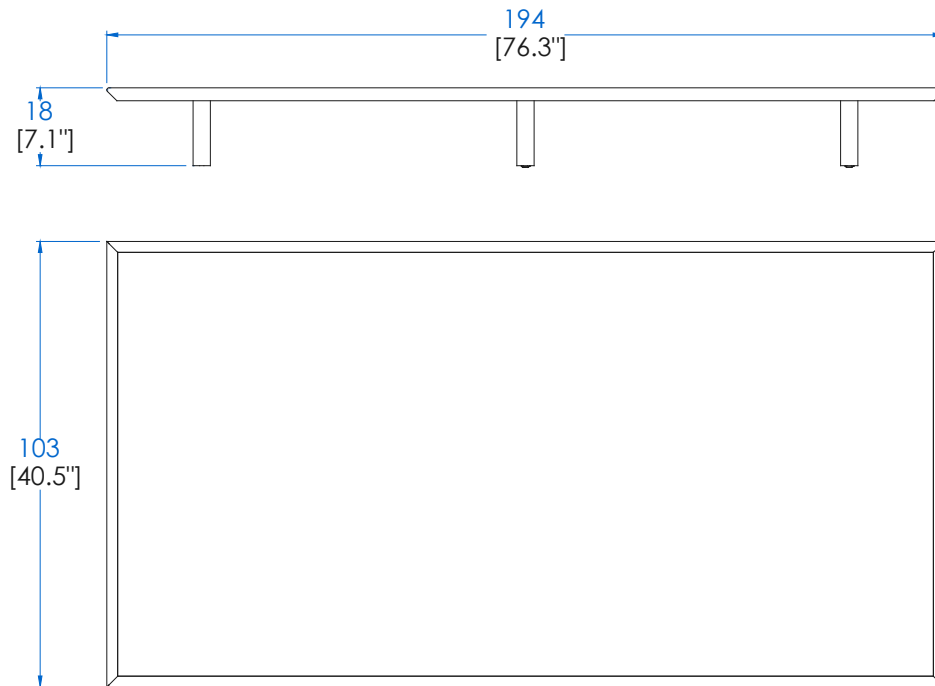

Collection MAH JONG

rochebobois
PARIS

design Hans Hopfer

CTMJ.MC04L - Table Basse Rectangulaire Laquée – L194 H18 P103 cm
CTMJ.MC04R - Table Basse Rectangulaire Rosewood
CTMJ.MC04Z - Table Basse Rectangulaire Zebrano

CTMJ.MC04L - Rectangular Cocktail Table Lacquer – L76,3" H7,1" P40,5"
CTMJ.MC04R - Rectangular Cocktail Table Rosewood
CTMJ.MC04Z - Rectangular Cocktail Table Zebrano

CTMJ.MC04L - Mesa de Centro Rectangular Lacada
CTMJ.MC04R - Mesa de Centro Rectangular Rosewood
CTMJ.MC04Z - Mesa de Centro Rectangular Zebrano