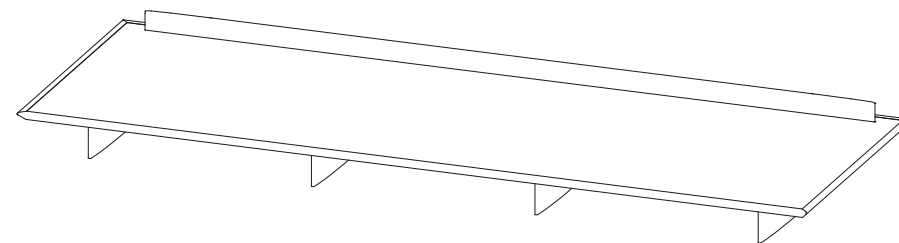

Collection MAH JONG

rochebobois
PARIS

design Hans Hopfer

CTMJ.BA05L - Plateforme Assise 3 Places Laquée – L291 H25 P103 cm
CTMJ.BA05R - Plateforme Assise 3 Places Rosewood
CTMJ.BA05Z - Plateforme Assise 3 Places Zebrano

CTMJ.BA05L - 3 Seat Platform Lacquer – L114,5" H9,8" P40,5"
CTMJ.BA05R - 3 Seat Platform Rosewood
CTMJ.BA05Z - 3 Seat Platform Zebrano

CTMJ.BA05L - Plataforma Asiento 3 Plazas Lacada
CTMJ.BA05R - Plataforma Asiento 3 Plazas Rosewood
CTMJ.BA05Z - Plataforma Asiento 3 Plazas Zebrano