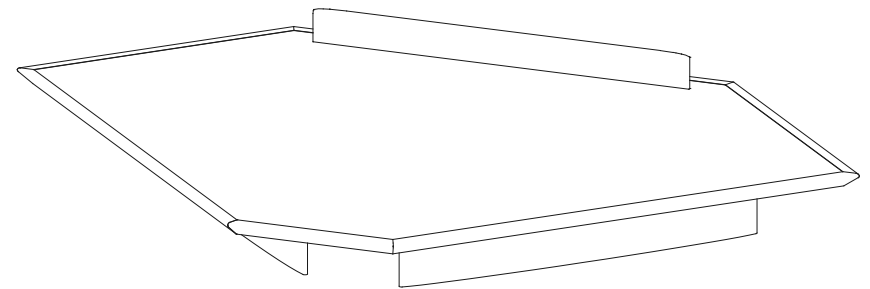

Collection MAH JONG

rochebobois
PARIS

design Hans Hopfer

CTMJ.BA11L - Plateforme Angle Panoramique Laquée – L181,3 H25 P116 cm
CTMJ.BA11R - Plateforme Angle Panoramique Rosewood
CTMJ.BA11Z - Plateforme Angle Panoramique Zebrano

CTMJ.BA11L - Panoramic Corner Platform Lacquer – L71,3" H9,8" P45,6"
CTMJ.BA11R - Panoramic Corner Platform Rosewood
CTMJ.BA11Z - Panoramic Corner Platform Zebrano

CTMJ.BA11L - Plataforma Ángulo Panorámico Lacada
CTMJ.BA11R - Plataforma Ángulo Panorámico Rosewood
CTMJ.BA11Z - Plataforma Ángulo Panorámico Zebrano