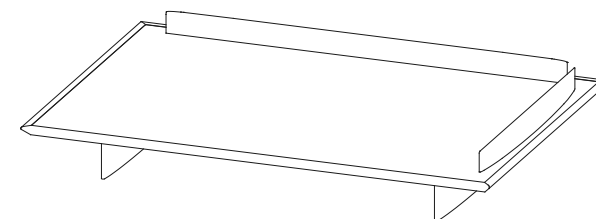

Collection MAH JONG

rochebobois
PARIS

design Hans Hopfer

CTMJ.BA07GL - Plateforme Angle Gauche 1.5 Place Laquée – L152 H25 P103 cm

CTMJ.BA07GR - Plateforme Angle Gauche 1.5 Place Rosewood

CTMJ.BA07GZ - Plateforme Angle Gauche 1.5 Place Zebrano

CTMJ.BA07GL - 1.5 Seat Corner Left Platform Lacquer – L59,8" H9,8" P40,5"

CTMJ.BA07GR - 1.5 Seat Corner Left Platform Rosewood

CTMJ.BA07GZ - 1.5 Seat Corner Left Platform Zebrano

CTMJ.BA07GL - Plataforma Ángulo Izquierdo 1.5 Plaza Lacada

CTMJ.BA07GR - Plataforma Ángulo Izquierdo 1.5 Plaza Rosewood

CTMJ.BA07GZ - Plataforma Ángulo Izquierdo 1.5 Plaza Zebrano

CTMJ.BA07DL - Plateforme Angle Droit 1.5 Place Laquée – L152 H25 P103 cm

CTMJ.BA07DR - Plateforme Angle Droit 1.5 Place Rosewood

CTMJ.BA07DZ - Plateforme Angle Droit 1.5 Place Zebrano

CTMJ.BA07DL - 1.5 Seat Corner Right Platform Lacquer – L59,8" H9,8" P40,5"

CTMJ.BA07DR - 1.5 Seat Corner Right Platform Rosewood

CTMJ.BA07DZ - 1.5 Seat Corner Right Platform Zebrano

CTMJ.BA07DL - Plataforma Ángulo Derecho 1.5 Plaza Lacada

CTMJ.BA07DR - Plataforma Ángulo Derecho 1.5 Plaza Rosewood

CTMJ.BA07DZ - Plataforma Ángulo Derecho 1.5 Plaza Zebrano