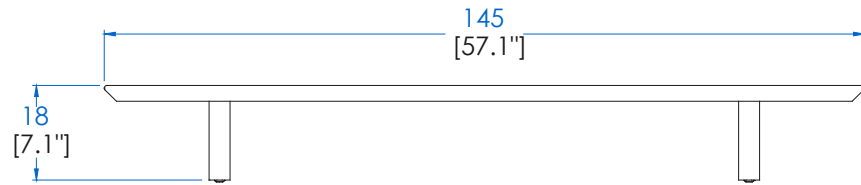

Collection MAH JONG

design Hans Hopper

CTMJ.MC03L - Table Basse Rectangulaire Laquée – L145 H18 P103 cm
CTMJ.MC03R - Table Basse Rectangulaire Rosewood
CTMJ.MC03Z - Table Basse Rectangulaire Zebrano

CTMJ.MC03L - Rectangular Cocktail Table Lacquer – L57,1" H7,1" P40,5"
CTMJ.MC03R - Rectangular Cocktail Table Rosewood
CTMJ.MC03Z - Rectangular Cocktail Table Zebrano

CTMJ.MC03L - Mesa de Centro Rectangular Lacada
CTMJ.MC03R - Mesa de Centro Rectangular Rosewood
CTMJ.MC03Z - Mesa de Centro Rectangular Zebrano