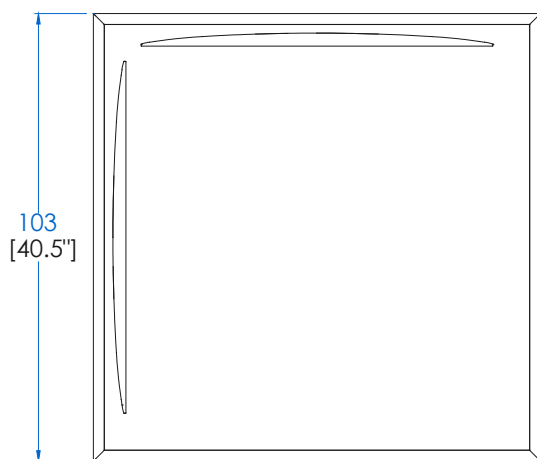

Collection MAH JONG

rochebobois
PARIS

design Hans Hopper

CTMJ.BA06GL - Plateforme Angle Carré Gauche Laquée – L103 H25 P103 cm
CTMJ.BA06GR - Plateforme Angle Carré Gauche Rosewood
CTMJ.BA06GZ - Plateforme Angle Carré Gauche Zebrano

CTMJ.BA06GL - Square Corner Left Platform Lacquer – L40,5" H9,8" P40,5"
CTMJ.BA06GR - Square Corner Left Platform Rosewood
CTMJ.BA06GZ - Square Corner Left Platform Zebrano

CTMJ.BA06GL - Plataforma Ángulo Cuadrado Izquierdo Lacada
CTMJ.BA06GR - Plataforma Ángulo Cuadrado Izquierdo Rosewood
CTMJ.BA06GZ - Plataforma Ángulo Cuadrado Izquierdo Zebrano

CTMJ.BA06DL - Plateforme Angle Carré Droit Laquée – L103 H25 P103 cm
CTMJ.BA06DR - Plateforme Angle Carré Droit Rosewood
CTMJ.BA06DZ - Plateforme Angle Carré Droit Zebrano

CTMJ.BA06DL - Square Corner Right Platform Lacquer – L40,5" H9,8" P40,5"
CTMJ.BA06DR - Square Corner Right Platform Rosewood
CTMJ.BA06DZ - Square Corner Right Platform Zebrano

CTMJ.BA06DL - Plataforma Ángulo Cuadrado Derecho Lacada
CTMJ.BA06DR - Plataforma Ángulo Cuadrado Derecho Rosewood
CTMJ.BA06DZ - Plataforma Ángulo Cuadrado Derecho Zebrano