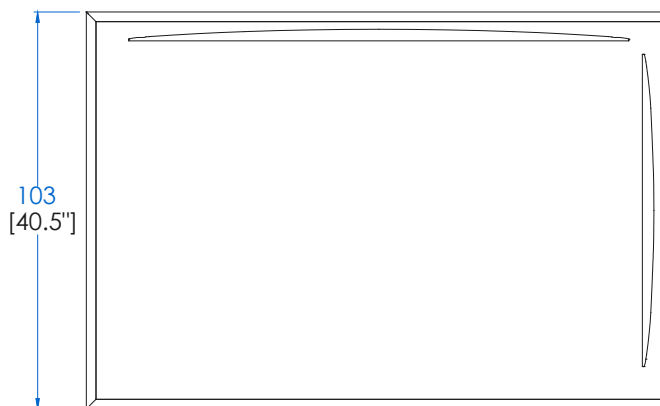

Collection MAH JONG

rochebobois
PARIS

design Hans Hopfer

CTMJ.BA07GL - Plateforme Angle Gauche 1.5 Place Laquée – L152 H25 P103 cm

CTMJ.BA07GR - Plateforme Angle Gauche 1.5 Place Rosewood

CTMJ.BA07GZ - Plateforme Angle Gauche 1.5 Place Zebrano

CTMJ.BA07GL - 1.5 Seat Corner Left Platform Lacquer – L59,8" H9,8" P40,5"

CTMJ.BA07GR - 1.5 Seat Corner Left Platform Rosewood

CTMJ.BA07GZ - 1.5 Seat Corner Left Platform Zebrano

CTMJ.BA07GL - Plataforma Ángulo Izquierdo 1.5 Plaza Lacada

CTMJ.BA07GR - Plataforma Ángulo Izquierdo 1.5 Plaza Rosewood

CTMJ.BA07GZ - Plataforma Ángulo Izquierdo 1.5 Plaza Zebrano

CTMJ.BA07DL - Plateforme Angle Droit 1.5 Place Laquée – L152 H25 P103 cm

CTMJ.BA07DR - Plateforme Angle Droit 1.5 Place Rosewood

CTMJ.BA07DZ - Plateforme Angle Droit 1.5 Place Zebrano

CTMJ.BA07DL - 1.5 Seat Corner Right Platform Lacquer – L59,8" H9,8" P40,5"

CTMJ.BA07DR - 1.5 Seat Corner Right Platform Rosewood

CTMJ.BA07DZ - 1.5 Seat Corner Right Platform Zebrano

CTMJ.BA07DL - Plataforma Ángulo Derecho 1.5 Plaza Lacada

CTMJ.BA07DR - Plataforma Ángulo Derecho 1.5 Plaza Rosewood

CTMJ.BA07DZ - Plataforma Ángulo Derecho 1.5 Plaza Zebrano