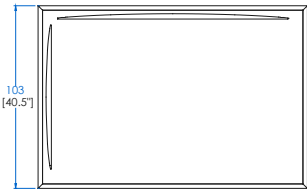

Collection MAH JONG

rochebobo
PARIS

design Hans Hopfer

Chaque plateformes sont disponibles également à droite
Each plateformes are available in a right side
Todas las plataformas son disponibles a la deretcha

CTMJ.BA06GL - Plateforme Angle Carré Gauche Laquée – L103 H25 P103 cm
CTMJ.BA06GR - Plateforme Angle Carré Gauche Rosewood
CTMJ.BA06GZ - Plateforme Angle Carré Gauche Zebrano
CTMJ.BA06GL - Square Corner Left Platform Lacquer – L40,5" H9,8" P40,5"
CTMJ.BA06GR - Square Corner Left Platform Rosewood
CTMJ.BA06GZ - Square Corner Left Platform Zebrano
CTMJ.BA06GL - Plataforma Ángulo Cuadrado Izquierdo Lacada
CTMJ.BA06GR - Plataforma Ángulo Cuadrado Izquierdo Rosewood
CTMJ.BA06GZ - Plataforma Ángulo Cuadrado Izquierdo Zebrano

CTMJ.BA07GL - Plateforme Angle Gauche 1.5 Place Laquée – L152 H25 P103 cm
CTMJ.BA07GR - Plateforme Angle Gauche 1.5 Place Rosewood
CTMJ.BA07GZ - Plateforme Angle Gauche 1.5 Place Zebrano
CTMJ.BA07GL - 1.5 Seat Corner Left Platform Lacquer – L59,8" H9,8" P40,5"
CTMJ.BA07GR - 1.5 Seat Corner Left Platform Rosewood
CTMJ.BA07GZ - 1.5 Seat Corner Left Platform Zebrano
CTMJ.BA07GL - Plataforma Ángulo Izquierdo 1.5 Plaza Lacada
CTMJ.BA07GR - Plataforma Ángulo Izquierdo 1.5 Plaza Rosewood
CTMJ.BA07GZ - Plataforma Ángulo Izquierdo 1.5 Plaza Zebrano

CTMJ.BA08GL - Plateforme Angle Gauche 2 Places Laquée – L201 H25 P103 cm
CTMJ.BA08GR - Plateforme Angle Gauche 2 Places Rosewood
CTMJ.BA08GZ - Plateforme Angle Gauche 2 Places Zebrano
CTMJ.BA08GL - 2 Seat Corner Left Platform Lacquer – L79,1" H9,8" P40,5"
CTMJ.BA08GR - 2 Seat Corner Left Platform Rosewood
CTMJ.BA08GZ - 2 Seat Corner Left Platform Zebrano
CTMJ.BA08GL - Plataforma Ángulo Izquierdo 2 Plazas Lacada
CTMJ.BA08GR - Plataforma Ángulo Izquierdo 2 Plazas Rosewood
CTMJ.BA08GZ - Plataforma Ángulo Izquierdo 2 Plazas Zebrano

CTMJ.BA09GL - Plateforme Angle Gauche 2.5 Places Laquée – L250 H25 P103 cm
CTMJ.BA09GR - Plateforme Angle Gauche 2.5 Places Rosewood
CTMJ.BA09GZ - Plateforme Angle Gauche 2.5 Places Zebrano
CTMJ.BA09GL - 2.5 Seat Corner Left Platform Lacquer – L98,4" H9,8" P40,5"
CTMJ.BA09GR - 2.5 Seat Corner Left Platform Rosewood
CTMJ.BA09GZ - 2.5 Seat Corner Left Platform Zebrano
CTMJ.BA09GL - Plataforma Ángulo Izquierdo 2.5 Plazas Lacada
CTMJ.BA09GR - Plataforma Ángulo Izquierdo 2.5 Plazas Rosewood
CTMJ.BA09GZ - Plataforma Ángulo Izquierdo 2.5 Plazas Zebrano

CTMJ.BA10GL - Plateforme Angle Gauche 3 Places Laquée – L298 H25 P103 cm
CTMJ.BA10GR - Plateforme Angle Gauche 3 Places Rosewood
CTMJ.BA10GZ - Plateforme Angle Gauche 3 Places Zebrano
CTMJ.BA10GL - 3 Seat Corner Left Platform Lacquer – L117,3" H9,8" P40,5"
CTMJ.BA10GR - 3 Seat Corner Left Platform Rosewood
CTMJ.BA10GZ - 3 Seat Corner Left Platform Zebrano
CTMJ.BA10GL - Plataforma Ángulo Izquierdo 3 Plazas Lacada
CTMJ.BA10GR - Plataforma Ángulo Izquierdo 3 Plazas Rosewood
CTMJ.BA10GZ - Plataforma Ángulo Izquierdo 3 Plazas Zebrano