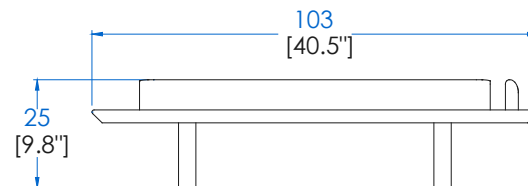

Collection MAH JONG

rochebobois
PARIS

design Hans Hopper

CTMJ.BA06GL - Plateforme Angle Carré Gauche Laquée – L103 H25 P103 cm
CTMJ.BA06GR - Plateforme Angle Carré Gauche Rosewood
CTMJ.BA06GZ - Plateforme Angle Carré Gauche Zebrano

CTMJ.BA06GL - Square Corner Left Platform Lacquer – L40,5" H9,8" P40,5"
CTMJ.BA06GR - Square Corner Left Platform Rosewood
CTMJ.BA06GZ - Square Corner Left Platform Zebrano

CTMJ.BA06GL - Plataforma Ángulo Cuadrado Izquierdo Lacada
CTMJ.BA06GR - Plataforma Ángulo Cuadrado Izquierdo Rosewood
CTMJ.BA06GZ - Plataforma Ángulo Cuadrado Izquierdo Zebrano

CTMJ.BA06DL - Plateforme Angle Carré Droit Laquée – L103 H25 P103 cm
CTMJ.BA06DR - Plateforme Angle Carré Droit Rosewood
CTMJ.BA06DZ - Plateforme Angle Carré Droit Zebrano

CTMJ.BA06DL - Square Corner Right Platform Lacquer – L40,5" H9,8" P40,5"
CTMJ.BA06DR - Square Corner Right Platform Rosewood
CTMJ.BA06DZ - Square Corner Right Platform Zebrano

CTMJ.BA06DL - Plataforma Ángulo Cuadrado Derecho Lacada
CTMJ.BA06DR - Plataforma Ángulo Cuadrado Derecho Rosewood
CTMJ.BA06DZ - Plataforma Ángulo Cuadrado Derecho Zebrano