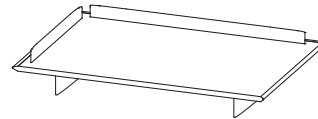

Collection MAH JONG

rochebobo
PARIS

design Hans Hopfer

Chaque plateformes sont disponibles également à droite
Each plateformes are available in a right side
Todas las plataformas son disponibles a la deretcha

CTMJ.BA06GL - Plateforme Angle Carré Gauche Laquée – L103 H25 P103 cm
CTMJ.BA06GR - Plateforme Angle Carré Gauche Rosewood
CTMJ.BA06GZ - Plateforme Angle Carré Gauche Zebrano
CTMJ.BA06GL - Square Corner Left Platform Lacquer – L40,5" H9,8" P40,5"
CTMJ.BA06GR - Square Corner Left Platform Rosewood
CTMJ.BA06GZ - Square Corner Left Platform Zebrano
CTMJ.BA06GL - Plataforma Ángulo Cuadrado Izquierdo Lacada
CTMJ.BA06GR - Plataforma Ángulo Cuadrado Izquierdo Rosewood
CTMJ.BA06GZ - Plataforma Ángulo Cuadrado Izquierdo Zebrano

CTMJ.BA07GL - Plateforme Angle Gauche 1.5 Place Laquée – L152 H25 P103 cm
CTMJ.BA07GR - Plateforme Angle Gauche 1.5 Place Rosewood
CTMJ.BA07GZ - Plateforme Angle Gauche 1.5 Place Zebrano
CTMJ.BA07GL - 1.5 Seat Corner Left Platform Lacquer – L59,8" H9,8" P40,5"
CTMJ.BA07GR - 1.5 Seat Corner Left Platform Rosewood
CTMJ.BA07GZ - 1.5 Seat Corner Left Platform Zebrano
CTMJ.BA07GL - Plataforma Ángulo Izquierdo 1.5 Plaza Lacada
CTMJ.BA07GR - Plataforma Ángulo Izquierdo 1.5 Plaza Rosewood
CTMJ.BA07GZ - Plataforma Ángulo Izquierdo 1.5 Plaza Zebrano

CTMJ.BA08GL - Plateforme Angle Gauche 2 Places Laquée – L201 H25 P103 cm
CTMJ.BA08GR - Plateforme Angle Gauche 2 Places Rosewood
CTMJ.BA08GZ - Plateforme Angle Gauche 2 Places Zebrano
CTMJ.BA08GL - 2 Seat Corner Left Platform Lacquer – L79,1" H9,8" P40,5"
CTMJ.BA08GR - 2 Seat Corner Left Platform Rosewood
CTMJ.BA08GZ - 2 Seat Corner Left Platform Zebrano
CTMJ.BA08GL - Plataforma Ángulo Izquierdo 2 Plazas Lacada
CTMJ.BA08GR - Plataforma Ángulo Izquierdo 2 Plazas Rosewood
CTMJ.BA08GZ - Plataforma Ángulo Izquierdo 2 Plazas Zebrano

CTMJ.BA09GL - Plateforme Angle Gauche 2.5 Places Laquée – L250 H25 P103 cm
CTMJ.BA09GR - Plateforme Angle Gauche 2.5 Places Rosewood
CTMJ.BA09GZ - Plateforme Angle Gauche 2.5 Places Zebrano
CTMJ.BA09GL - 2.5 Seat Corner Left Platform Lacquer – L98,4" H9,8" P40,5"
CTMJ.BA09GR - 2.5 Seat Corner Left Platform Rosewood
CTMJ.BA09GZ - 2.5 Seat Corner Left Platform Zebrano
CTMJ.BA09GL - Plataforma Ángulo Izquierdo 2.5 Plazas Lacada
CTMJ.BA09GR - Plataforma Ángulo Izquierdo 2.5 Plazas Rosewood
CTMJ.BA09GZ - Plataforma Ángulo Izquierdo 2.5 Plazas Zebrano

CTMJ.BA10GL - Plateforme Angle Gauche 3 Places Laquée – L298 H25 P103 cm
CTMJ.BA10GR - Plateforme Angle Gauche 3 Places Rosewood
CTMJ.BA10GZ - Plateforme Angle Gauche 3 Places Zebrano
CTMJ.BA10GL - 3 Seat Corner Left Platform Lacquer – L117,3" H9,8" P40,5"
CTMJ.BA10GR - 3 Seat Corner Left Platform Rosewood
CTMJ.BA10GZ - 3 Seat Corner Left Platform Zebrano
CTMJ.BA10GL - Plataforma Ángulo Izquierdo 3 Plazas Lacada
CTMJ.BA10GR - Plataforma Ángulo Izquierdo 3 Plazas Rosewood
CTMJ.BA10GZ - Plataforma Ángulo Izquierdo 3 Plazas Zebrano