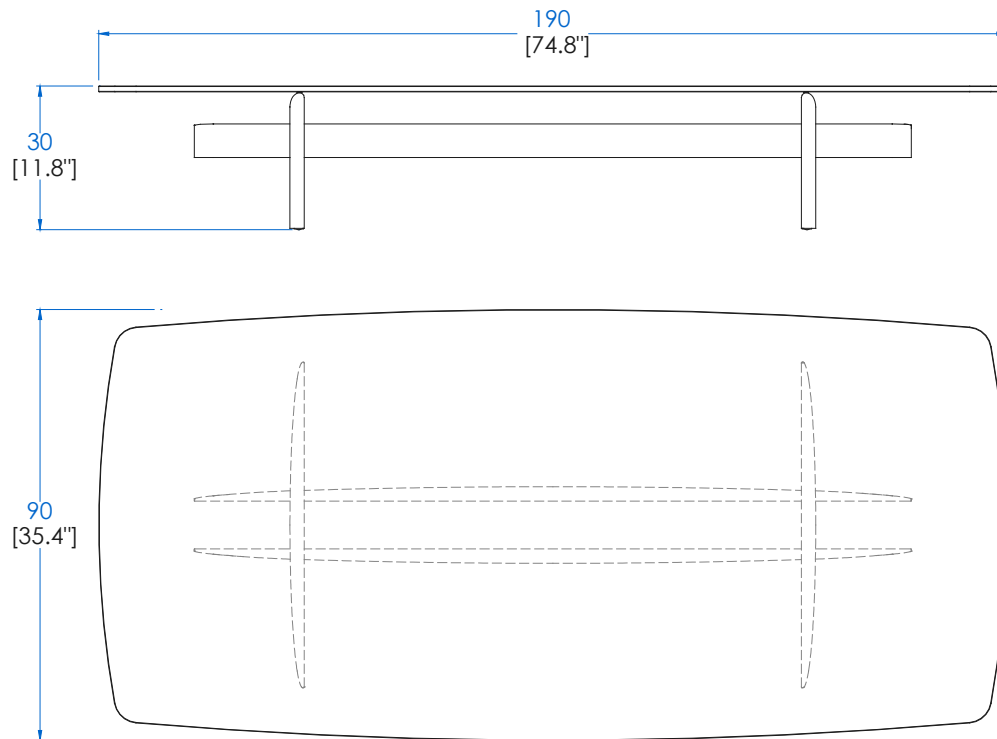

Tables Basse Rectangulaire Verre – Rectangular Cocktail Tables Glass – Mesa de Centro Rectangular Cristal

Collection MAH JONG

rochebobois
PARIS

design Hans Hopfer

CTMJ.MC01 - Table Basse Rectangulaire en Verre – L190 H30 P90 cm

Structure en chêne massif, plateau en verre trempé 12mm.

CTMJ.MC01L - Table Basse Rectangulaire Laquée

Structure laquée, plateau en verre trempé 12mm.

CTMJ.MC01 - Rectangular Cocktail Table in Glass – L74,8" H11,8" P35,4"

Structure in solid oak, top in 12mm-thick tempered glass.

CTMJ.MC01L - Rectangular Cocktail Table Laquée

Structure laquée, top in 12mm-thick tempered glass.

CTMJ.MC01 - Mesa de Centro Rectangular Cristal

Estructura en roble macizo, sobre de cristal templado de 12mm.

CTMJ.MC01L - Mesa de Centro Rectangular Laquée

Estructura laquée, sobre de cristal templado de 12mm.