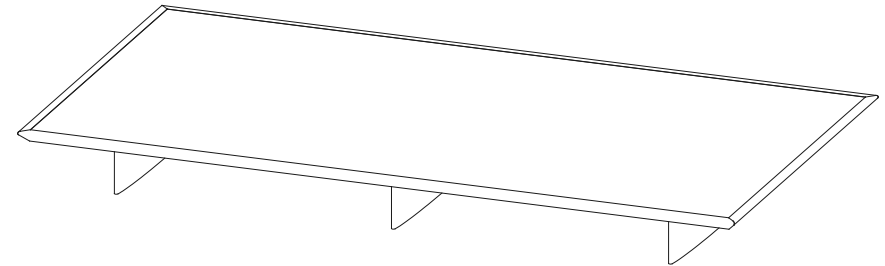

Collection MAH JONG

rochebobois
PARIS

design Hans Hopfer

CTMJ.MC04L - Table Basse Rectangulaire Laquée – L194 H18 P103 cm
CTMJ.MC04R - Table Basse Rectangulaire Rosewood
CTMJ.MC04Z - Table Basse Rectangulaire Zebrano

CTMJ.MC04L - Rectangular Cocktail Table Lacquer – L76,3" H7,1" P40,5"
CTMJ.MC04R - Rectangular Cocktail Table Rosewood
CTMJ.MC04Z - Rectangular Cocktail Table Zebrano

CTMJ.MC04L - Mesa de Centro Rectangular Lacada
CTMJ.MC04R - Mesa de Centro Rectangular Rosewood
CTMJ.MC04Z - Mesa de Centro Rectangular Zebrano