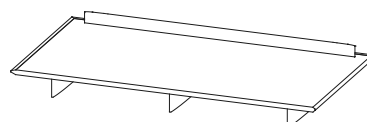

Collection MAH JONG

design Hans Hopfer

CTMJ.BA01L - Plateforme Assise 1 Place Laquée – L97 H25 P103 cm
CTMJ.BA01R - Plateforme Assise 1 Place Rosewood
CTMJ.BA01Z - Plateforme Assise 1 Place Zebano
CTMJ.BA01L - 1 Seat Platform Lacquer – L38,2" H9,8" P40,5"
CTMJ.BA01R - 1 Seat Platform Rosewood
CTMJ.BA01Z - 1 Seat Platform Zebano
CTMJ.BA01L - Plataforma Asiento 1 Plaza Lacada
CTMJ.BA01R - Plataforma Asiento 1 Plaza Rosewood
CTMJ.BA01Z - Plataforma Asiento 1 Plaza Zebano

CTMJ.BA02L - Plateforme Assise 1.5 Place Laquée – L145 H25 P103 cm
CTMJ.BA02R - Plateforme Assise 1.5 Place Rosewood
CTMJ.BA02Z - Plateforme Assise 1.5 Place Zebano
CTMJ.BA02L - 1.5 Seat Platform Lacquer – L57,1" H9,8" P40,5"
CTMJ.BA02R - 1.5 Seat Platform Rosewood
CTMJ.BA02Z - 1.5 Seat Platform Zebano
CTMJ.BA02L - Plataforma Asiento 1.5 Plaza Lacada
CTMJ.BA02R - Plataforma Asiento 1.5 Plaza Rosewood
CTMJ.BA02Z - Plataforma Asiento 1.5 Plaza Zebano

CTMJ.BA03L - Plateforme Assise 2 Places Laquée – L194 H25 P103 cm
CTMJ.BA03R - Plateforme Assise 2 Places Rosewood
CTMJ.BA03Z - Plateforme Assise 2 Places Zebano
CTMJ.BA03L - 2 Seat Platform Lacquer – L76,3" H9,8" P40,5"
CTMJ.BA03R - 2 Seat Platform Rosewood
CTMJ.BA03Z - 2 Seat Platform Zebano
CTMJ.BA03L - Plataforma Asiento 2 Plazas Lacada
CTMJ.BA03R - Plataforma Asiento 2 Plazas Rosewood
CTMJ.BA03Z - Plataforma Asiento 2 Plazas Zebano

CTMJ.BA04L - Plateforme Assise 2.5 Places Laquée – L243 H25 P103 cm
CTMJ.BA04R - Plateforme Assise 2.5 Places Rosewood
CTMJ.BA04Z - Plateforme Assise 2.5 Places Zebano
CTMJ.BA04L - 2.5 Seat Platform Lacquer – L95,6" H9,8" P40,5"
CTMJ.BA04R - 2.5 Seat Platform Rosewood
CTMJ.BA04Z - 2.5 Seat Platform Zebano
CTMJ.BA04L - Plataforma Asiento 2.5 Plazas Lacada
CTMJ.BA04R - Plataforma Asiento 2.5 Plazas Rosewood
CTMJ.BA04Z - Plataforma Asiento 2.5 Plazas Zebano

CTMJ.BA05L - Plateforme Assise 3 Places Laquée – L291 H25 P103 cm
CTMJ.BA05R - Plateforme Assise 3 Places Rosewood
CTMJ.BA05Z - Plateforme Assise 3 Places Zebano
CTMJ.BA05L - 3 Seat Platform Lacquer – L114,5" H9,8" P40,5"
CTMJ.BA05R - 3 Seat Platform Rosewood
CTMJ.BA05Z - 3 Seat Platform Zebano
CTMJ.BA05L - Plataforma Asiento 3 Plazas Lacada
CTMJ.BA05R - Plataforma Asiento 3 Plazas Rosewood
CTMJ.BA05Z - Plataforma Asiento 3 Plazas Zebano