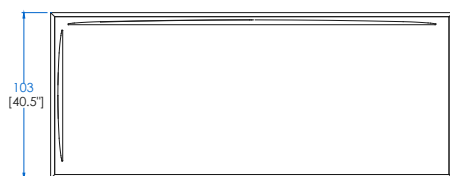

Collection MAH JONG

rochebobo
PARIS

design Hans Hopfer

Chaque plateformes sont disponibles également à droite
Each plateformes are available in a right side
Todas las plataformas son disponibles a la deretcha

CTMJ.BA06GL - Plateforme Angle Carré Gauche Laquée – L103 H25 P103 cm
CTMJ.BA06GR - Plateforme Angle Carré Gauche Rosewood
CTMJ.BA06GZ - Plateforme Angle Carré Gauche Zebrano
CTMJ.BA06GL - Square Corner Left Platform Lacquer – L40,5" H9,8" P40,5"
CTMJ.BA06GR - Square Corner Left Platform Rosewood
CTMJ.BA06GZ - Square Corner Left Platform Zebrano
CTMJ.BA06GL - Plataforma Ángulo Cuadrado Izquierdo Lacada
CTMJ.BA06GR - Plataforma Ángulo Cuadrado Izquierdo Rosewood
CTMJ.BA06GZ - Plataforma Ángulo Cuadrado Izquierdo Zebrano

CTMJ.BA07GL - Plateforme Angle Gauche 1.5 Place Laquée – L152 H25 P103 cm
CTMJ.BA07GR - Plateforme Angle Gauche 1.5 Place Rosewood
CTMJ.BA07GZ - Plateforme Angle Gauche 1.5 Place Zebrano
CTMJ.BA07GL - 1.5 Seat Corner Left Platform Lacquer – L59,8" H9,8" P40,5"
CTMJ.BA07GR - 1.5 Seat Corner Left Platform Rosewood
CTMJ.BA07GZ - 1.5 Seat Corner Left Platform Zebrano
CTMJ.BA07GL - Plataforma Ángulo Izquierdo 1.5 Plaza Lacada
CTMJ.BA07GR - Plataforma Ángulo Izquierdo 1.5 Plaza Rosewood
CTMJ.BA07GZ - Plataforma Ángulo Izquierdo 1.5 Plaza Zebrano

CTMJ.BA08GL - Plateforme Angle Gauche 2 Places Laquée – L201 H25 P103 cm
CTMJ.BA08GR - Plateforme Angle Gauche 2 Places Rosewood
CTMJ.BA08GZ - Plateforme Angle Gauche 2 Places Zebrano
CTMJ.BA08GL - 2 Seat Corner Left Platform Lacquer – L79,1" H9,8" P40,5"
CTMJ.BA08GR - 2 Seat Corner Left Platform Rosewood
CTMJ.BA08GZ - 2 Seat Corner Left Platform Zebrano
CTMJ.BA08GL - Plataforma Ángulo Izquierdo 2 Plazas Lacada
CTMJ.BA08GR - Plataforma Ángulo Izquierdo 2 Plazas Rosewood
CTMJ.BA08GZ - Plataforma Ángulo Izquierdo 2 Plazas Zebrano

CTMJ.BA09GL - Plateforme Angle Gauche 2.5 Places Laquée – L250 H25 P103 cm
CTMJ.BA09GR - Plateforme Angle Gauche 2.5 Places Rosewood
CTMJ.BA09GZ - Plateforme Angle Gauche 2.5 Places Zebrano
CTMJ.BA09GL - 2.5 Seat Corner Left Platform Lacquer – L98,4" H9,8" P40,5"
CTMJ.BA09GR - 2.5 Seat Corner Left Platform Rosewood
CTMJ.BA09GZ - 2.5 Seat Corner Left Platform Zebrano
CTMJ.BA09GL - Plataforma Ángulo Izquierdo 2.5 Plazas Lacada
CTMJ.BA09GR - Plataforma Ángulo Izquierdo 2.5 Plazas Rosewood
CTMJ.BA09GZ - Plataforma Ángulo Izquierdo 2.5 Plazas Zebrano

CTMJ.BA10GL - Plateforme Angle Gauche 3 Places Laquée – L298 H25 P103 cm
CTMJ.BA10GR - Plateforme Angle Gauche 3 Places Rosewood
CTMJ.BA10GZ - Plateforme Angle Gauche 3 Places Zebrano
CTMJ.BA10GL - 3 Seat Corner Left Platform Lacquer – L117,3" H9,8" P40,5"
CTMJ.BA10GR - 3 Seat Corner Left Platform Rosewood
CTMJ.BA10GZ - 3 Seat Corner Left Platform Zebrano
CTMJ.BA10GL - Plataforma Ángulo Izquierdo 3 Plazas Lacada
CTMJ.BA10GR - Plataforma Ángulo Izquierdo 3 Plazas Rosewood
CTMJ.BA10GZ - Plataforma Ángulo Izquierdo 3 Plazas Zebrano