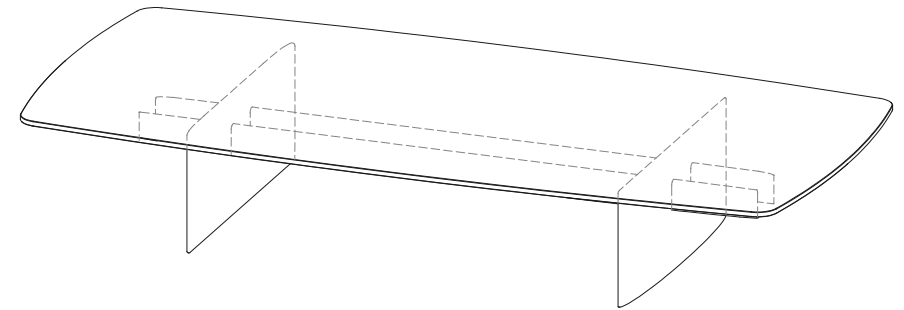

Collection MAH JONG

rochebobois
PARIS

design Hans Hopfer

CTMJ.MC01 - Table Basse Rectangulaire en Verre – L190 H30 P90 cm

Structure en chêne massif, plateau en verre trempé 12mm.

CTMJ.MC01L - Table Basse Rectangulaire Laquée

Structure laquée, plateau en verre trempé 12mm.

CTMJ.MC01 - Rectangular Cocktail Table in Glass – L74,8" H11,8" P35,4"

Structure in solid oak, top in 12mm-thick tempered glass.

CTMJ.MC01L - Rectangular Cocktail Table Laquée

Structure laquée, top in 12mm-thick tempered glass.

CTMJ.MC01 - Mesa de Centro Rectangular Cristal

Estructura en roble macizo, sobre de cristal templado de 12mm.

CTMJ.MC01L - Mesa de Centro Rectangular Laquée

Estructura laquée, sobre de cristal templado de 12mm.