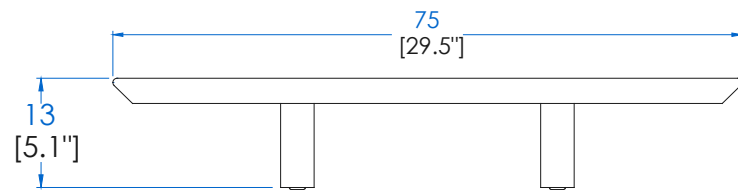

Collection MAH JONG

rochebobois
PARIS

design Hans Hopper

CTMJ.MC09L - Table Pont Rectangulaire Laquée – L75 H13 P42 cm

CTMJ.MC09R - Table Pont Rectangulaire Rosewood

CTMJ.MC09Z - Table Pont Rectangulaire Zebrano

CTMJ.MC09P - Table Pont Rectangulaire Cannage

CTMJ.MC09L - Rectangular "Tray" Table Lacquer – L29,5" H5,1" P16,5"

CTMJ.MC09R - Rectangular "Tray" Table Rosewood

CTMJ.MC09Z - Rectangular "Tray" Table Zebrano

CTMJ.MC09P - Rectangular "Tray" Table Cannage

CTMJ.MC09L - Bandeja Rectangular Lacada

CTMJ.MC09R - Bandeja Rectangular Rosewood

CTMJ.MC09Z - Bandeja Rectangular Zebrano

CTMJ.MC09P - Bandeja Rectangular Cannage