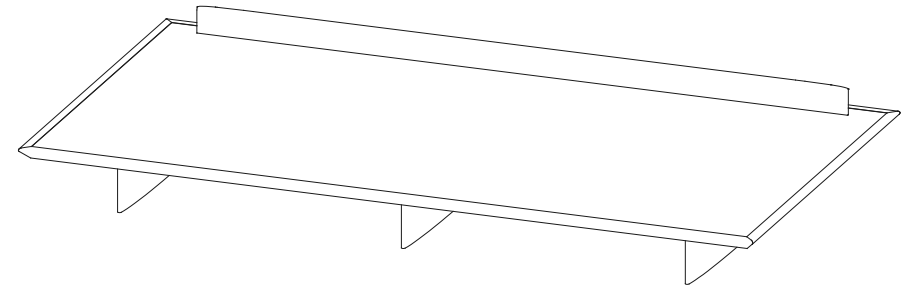

Collection MAH JONG

rochebobois
PARIS

design Hans Hopfer

CTMJ.BA03L - Plateforme Assise 2 Places Laquée – L194 H25 P103 cm
CTMJ.BA03R - Plateforme Assise 2 Places Rosewood
CTMJ.BA03Z - Plateforme Assise 2 Places Zebano

CTMJ.BA03L - 2 Seat Platform Lacquer – L76,3" H9,8" P40,5"
CTMJ.BA03R - 2 Seat Platform Rosewood
CTMJ.BA03Z - 2 Seat Platform Zebano

CTMJ.BA03L - Plataforma Asiento 2 Plazas Lacada
CTMJ.BA03R - Plataforma Asiento 2 Plazas Rosewood
CTMJ.BA03Z - Plataforma Asiento 2 Plazas Zebano