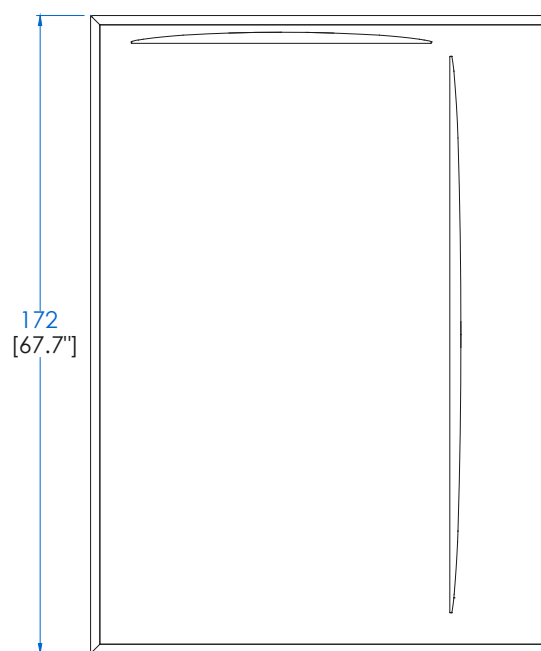

Collection MAH JONG

design Hans Hopper

CTMJ.BA13GL - Plateforme Chaise Longue Trottoir Gauche Laquée – L125 H25 P172 cm
CTMJ.BA13GR - Plateforme Chaise Longue Trottoir Gauche Rosewood
CTMJ.BA13GZ - Plateforme Chaise Longue Trottoir Gauche Zebrano

CTMJ.BA13GL - Lounge Chair Left Tray Platform Lacquer – L49,2" H9,8" P67,7"
CTMJ.BA13GR - Lounge Chair Left Tray Platform Rosewood
CTMJ.BA13GZ - Lounge Chair Left Tray Platform Zebrano

CTMJ.BA13GL - Plataforma Chaise Longue Zócalo Izquierdo Lacada
CTMJ.BA13GR - Plataforma Chaise Longue Zócalo Izquierdo Rosewood
CTMJ.BA13GZ - Plataforma Chaise Longue Zócalo Izquierdo Zebrano

CTMJ.BA13DL - Plateforme Chaise Longue Trottoir Droit Laquée – L125 H25 P172 cm
CTMJ.BA13DR - Plateforme Chaise Longue Trottoir Droit Rosewood
CTMJ.BA13DZ - Plateforme Chaise Longue Trottoir Droit Zebrano

CTMJ.BA13DL - Lounge Chair Right Tray Platform Lacquer – L49,2" H9,8" P67,7"
CTMJ.BA13DR - Lounge Chair Right Tray Platform Rosewood
CTMJ.BA13DZ - Lounge Chair Right Tray Platform Zebrano

CTMJ.BA13DL - Plataforma Chaise Longue Zócalo Derecho Lacada
CTMJ.BA13DR - Plataforma Chaise Longue Zócalo Derecho Rosewood
CTMJ.BA13DZ - Plataforma Chaise Longue Zócalo Derecho Zebrano