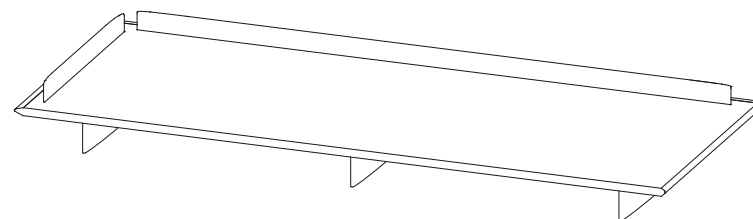

Collection MAH JONG

rochebobois
PARIS

design Hans Hopfer

CTMJ.BA09GL - Plateforme Angle Gauche 2.5 Places Laquée – L250 H25 P103 cm
CTMJ.BA09GR - Plateforme Angle Gauche 2.5 Places Rosewood
CTMJ.BA09GZ - Plateforme Angle Gauche 2.5 Places Zebano

CTMJ.BA09GL - 2.5 Seat Corner Left Platform Lacquer – L98,4" H9,8" P40,5"
CTMJ.BA09GR - 2.5 Seat Corner Left Platform Rosewood
CTMJ.BA09GZ - 2.5 Seat Corner Left Platform Zebano

CTMJ.BA09GL - Plataforma Ángulo Izquierdo 2.5 Plazas Lacada
CTMJ.BA09GR - Plataforma Ángulo Izquierdo 2.5 Plazas Rosewood
CTMJ.BA09GZ - Plataforma Ángulo Izquierdo 2.5 Plazas Zebano