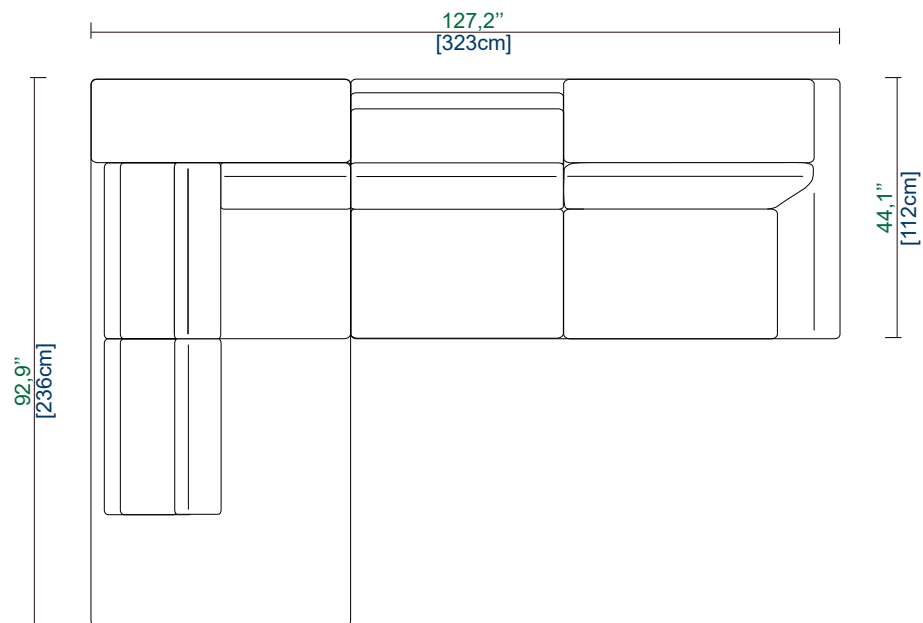

PREFIXE

design Sacha LAKIC

rochebobois
PARIS

PREFIXE

design Sacha LAKIC

COMPOSITION

30 Bâtard 3 places acc. Droit
3-Seat 1-arm unit right armrest
Batard 3 plazas apoy. Derecho

38 Angle/Méridienne Droite
Corner/Meridienne Right
Angulo/ Meridienne Derecho

design Sacha LAKIC

2 Canapé 2 places
2-Seat sofa
Sofà 2 plazas

70.9"
[180cm]

11.0"
[28cm]

11.0"
[28cm]

1 Canapé 2,5 Places
2,5-seat sofa
Sofà 2 plazas 1/2

78.7"
[200cm]

44.1"
[112cm]

44.1"
[112cm]

23.2"
[59cm]

26.8"
[68cm]

16.5"
[42cm]

22.8"
[58cm]

38.6"
[98cm]

PREFIXE

design Sacha LAKIC

75.2"
[191cm]

44.1"
[112cm]

design Sacha LAKIC

20 Bâtard 2,5 places acc. Droit
2,5-Seat 1-arm unit right armrest
Batard 2,5 plazas apoy. Derecho

75,2"
[191cm]

29 Bâtard 3 places acc. Gauche
3-Seat 1-arm unit left armrest
Batard 3 plazas apoy. Izquierdo