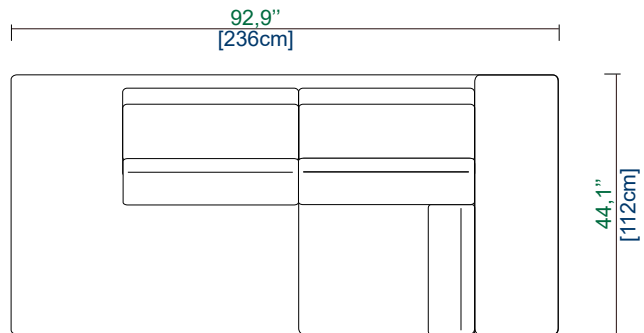

38 Angle/Méridienne Droite
Corner/Meridienne Right
Angulo/ Meridienne Derecho