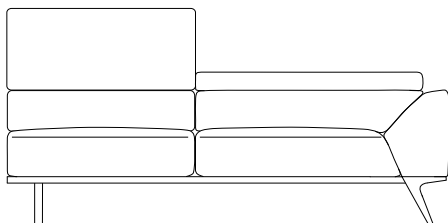

75.2"
[191cm]

44.1"
[112cm]

design Sacha LAKIC

20 Bâtard 2,5 places acc. Droit
2,5-Seat 1-arm unit right armrest
Batard 2,5 plazas apoy. Derecho

75,2"
[191cm]

29 Bâtard 3 places acc. Gauche
3-Seat 1-arm unit left armrest
Batard 3 plazas apoy. Izquierdo