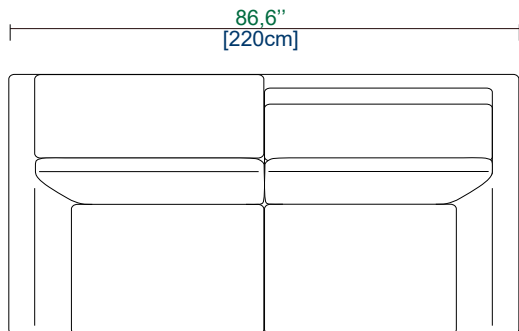

PREFIXE

design Sacha LAKIC

3 Canapé 3 places
3-Seat sofa
Sofà 3 plazas