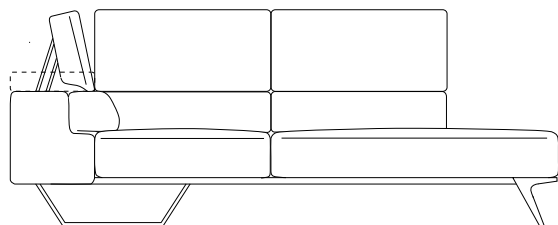

83,1"
[211cm]

30 Bâtard 3 places acc. Droit
3-Seat 1-arm unit right armrest
Batard 3 plazas apoy. Derecho

83,1"
[211cm]

44,1"
[112cm]

PREFIXE

design Sacha LAKIC

37 Angle/Méridienne Gauche
Corner/Meridienne Left
Angulo/ Meridienne Izquierdo