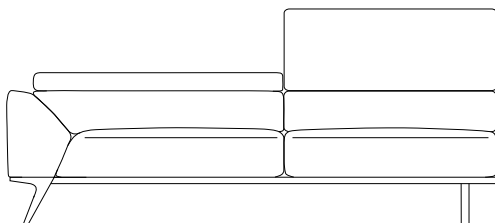

83,1"
[211cm]

30 Bâtard 3 places acc. Droit
3-Seat 1-arm unit right armrest
Batard 3 plazas apoy. Derecho