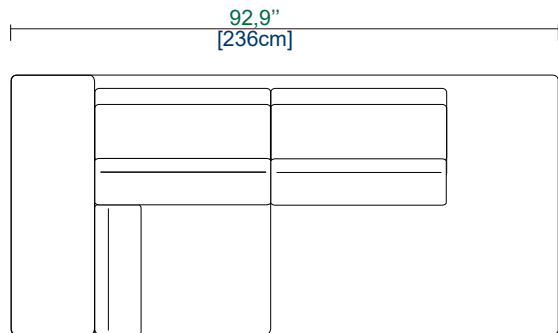

44.1"
[112cm]

23.2"
[59cm]

26.8"
[68cm]

16.5"
[42cm]

22.8"
[58cm]

38.6"
[98cm]

PREFIXE

design Sacha LAKIC

75.2"
[191cm]

44.1"
[112cm]

design Sacha LAKIC

20 Bâtard 2,5 places acc. Droit
2,5-Seat 1-arm unit right armrest
Batard 2,5 plazas apoy. Derecho

75,2"
[191cm]

29 Bâtard 3 places acc. Gauche
3-Seat 1-arm unit left armrest
Batard 3 plazas apoy. Izquierdo

83,1"
[211cm]

30 Bâtard 3 places acc. Droit
3-Seat 1-arm unit right armrest
Batard 3 plazas apoy. Derecho

83,1"
[211cm]

44,1"
[112cm]

PREFIXE

design Sacha LAKIC

37 Angle/Méridienne Gauche
Corner/Meridienne Left
Angulo/ Meridienne Izquierdo