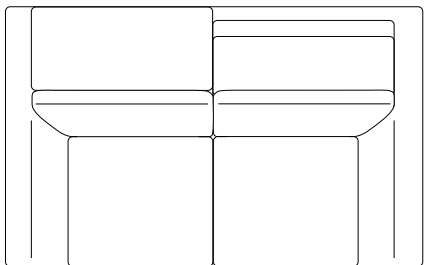

design Sacha LAKIC

2 Canapé 2 places
2-Seat sofa
Sofà 2 plazas

70.9"
[180cm]

11.0"
[28cm]

11.0"
[28cm]

1 Canapé 2,5 Places
2,5-seat sofa
Sofà 2 plazas 1/2

78.7"
[200cm]

44.1"
[112cm]