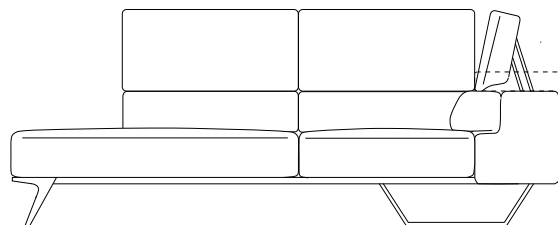

38 Angle/Méridienne Droite
Corner/Meridienne Right
Angulo/ Meridienne Derecho