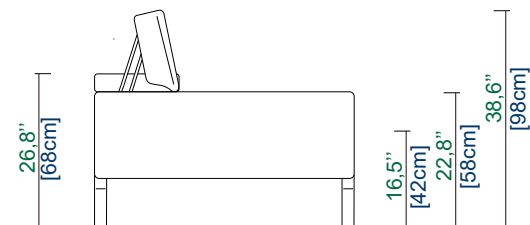

design Sacha LAKIC

2 Canapé 2 places
2-Seat sofa
Sofà 2 plazas

70.9"
[180cm]

11.0"
[28cm]

11.0"
[28cm]

1 Canapé 2,5 Places
2,5-seat sofa
Sofà 2 plazas 1/2

78.7"
[200cm]

44.1"
[112cm]

44.1"
[112cm]

23.2"
[59cm]

26.8"
[68cm]

16.5"
[42cm]

22.8"
[58cm]

38.6"
[98cm]

PREFIXE

design Sacha LAKIC

75.2"
[191cm]

44.1"
[112cm]

design Sacha LAKIC

20 Bâtard 2,5 places acc. Droit
2,5-Seat 1-arm unit right armrest
Batard 2,5 plazas apoy. Derecho

75,2"
[191cm]

29 Bâtard 3 places acc. Gauche
3-Seat 1-arm unit left armrest
Batard 3 plazas apoy. Izquierdo