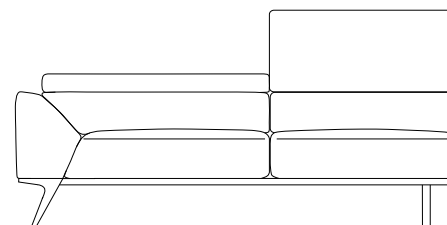

3 Canapé 3 places
3-Seat sofa
Sofà 3 plazas

X Grand Canapé 3 places
Large 3-Seat sofa
Gran sofá 3 plazas

design Sacha LAKIC

07 Bâtard 2 places acc. Gauche
2-Seat 1-arm unit left armrest
Batard 2 plazas apoy. Izquierdo

67.3"
[171cm]

08 Bâtard 2 places acc. Droit
2-Seat 1-arm unit right armrest
Batard 2 plazas apoy. Derecho

67.3"
[171cm]

19 Bâtard 2,5 places acc. Gauche
2,5-Seat 1-arm unit left armrest
Batard 2,5 plazas apoy. Izquierdo

75.2"
[191cm]

44.1"
[112cm]

design Sacha LAKIC

20 Bâtard 2,5 places acc. Droit
2,5-Seat 1-arm unit right armrest
Batard 2,5 plazas apoy. Derecho

75,2"
[191cm]

29 Bâtard 3 places acc. Gauche
3-Seat 1-arm unit left armrest
Batard 3 plazas apoy. Izquierdo