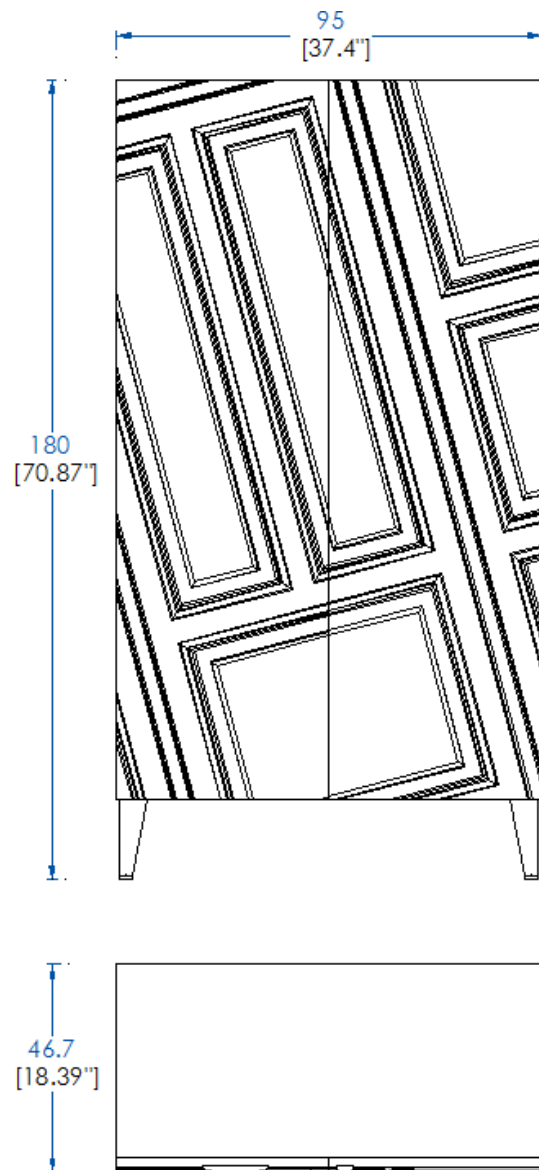

Collection **ASTRAGALE**

rochebobo
PARIS

design Bina Baitel

Armoire 2 portes – 2-door cupboard – Armario 2 puertas

Collection ASTRAGALE

rochebobois
PARIS

design Bina Baitel

CTAG.AR02 - Armoire, 2 portes – L 95 H 180 P 46,7 cm