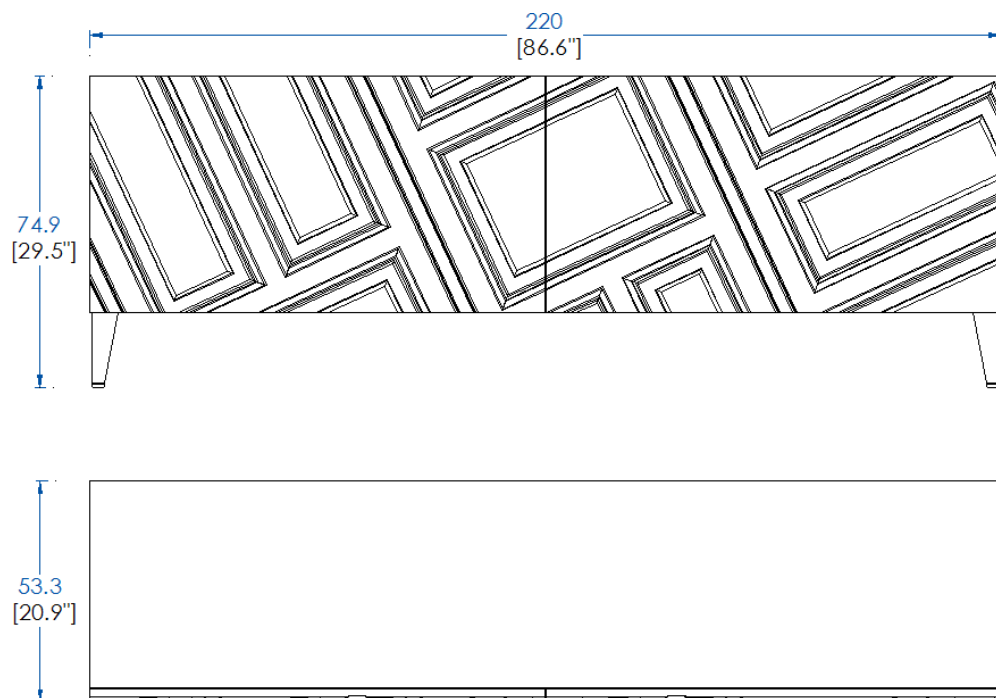

rochebobois
PARIS

design Bina Baitel

CTAG.AP01 - Buffet – L 220 H 74,9 P 53,3 cm

Réalisé en panneaux de fibres de moyenne densité avec moulures en hêtre massif. 2 Portes coplanaires, 2 étagères en bois réglables sur taquets (nombreux coloris disponibles). Pieds en hêtre finition hêtre étuvé Brun ou laqué Manganèse. Fabrication Européenne

CTAG.AP01 - Sideboard – L 86.6" H29.5" P 20.9"

Structure in MDF panels with mouldings in solid beech. 2 coplanar doors, 2 adjustable wooden shelves on pegs (many colours available). Base in steamed beech with brown or Manganese lacquer finish. Manufactured in Europe.