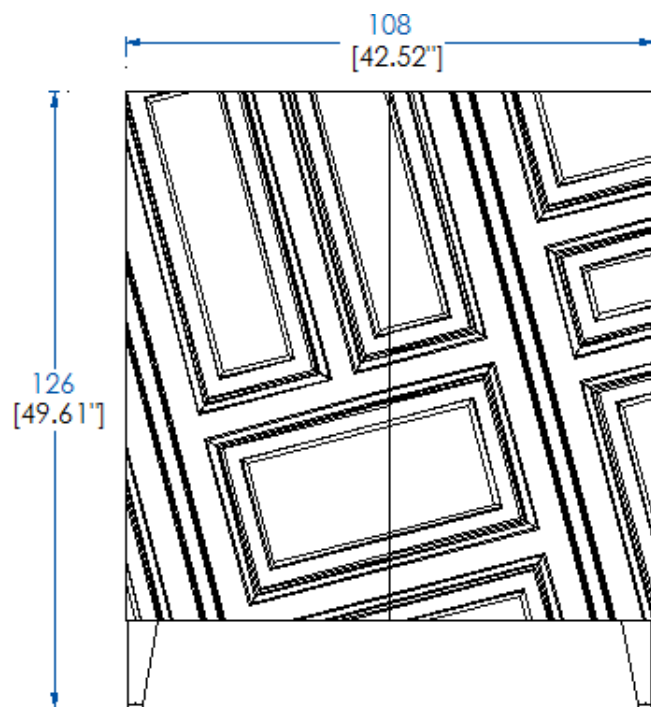

Collection **ASTRAGALE**

rochebobo
PARIS

design Bina Baitel

Vaisselle – China unit – Vajillero

Collection ASTRAGALE

rochebobo
PARIS

design Bina Baitel

CTAG.AR03 – Vaisselier – L 108 H 126 P 46,7 cm