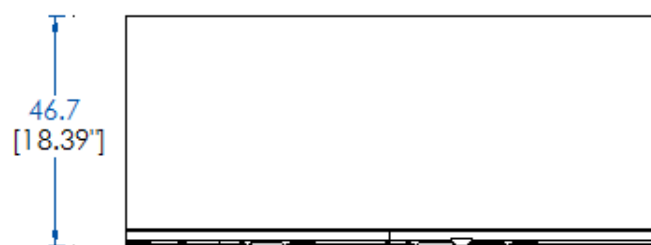

Collection **ASTRAGALE**

rochebobo
PARIS

design Bina Baitel

Vaisselle – China unit – Vajillero

Collection ASTRAGALE

rochebobo
PARIS

design Bina Baitel

CTAG.AR03 – Vaisselier – L 108 H 126 P 46,7 cm