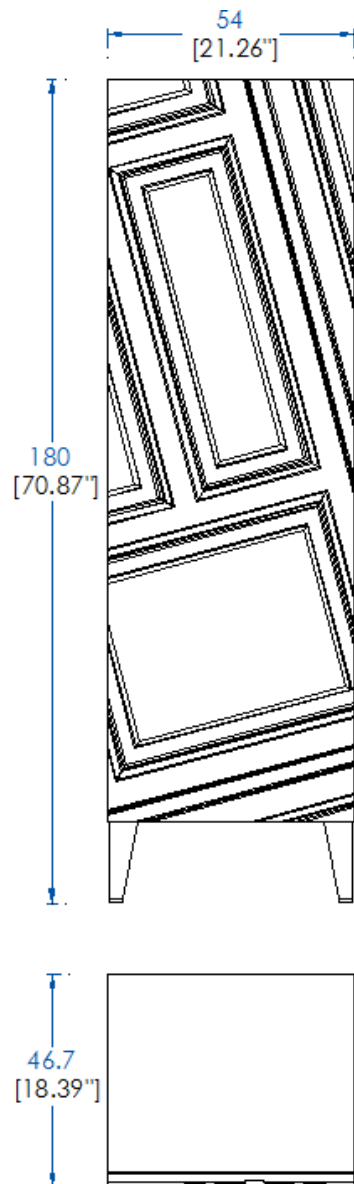

rochebobois
PARIS

design Bina Baitel

CTAG.AP01 - Buffet – L 220 H 74,9 P 53,3 cm

Réalisé en panneaux de fibres de moyenne densité avec moulures en hêtre massif. 2 Portes coplanaires, 2 étagères en bois réglables sur taquets (nombreux coloris disponibles). Pieds en hêtre finition hêtre étuvé Brun ou laqué Manganèse. Fabrication Européenne

CTAG.AP01 - Sideboard – L 86.6" H29.5" P 20.9"

Structure in MDF panels with mouldings in solid beech. 2 coplanar doors, 2 adjustable wooden shelves on pegs (many colours available). Base in steamed beech with brown or Manganese lacquer finish. Manufactured in Europe.

Collection **ASTRAGALE**

rochebobo
PARIS

design Bina Baitel

Colonne 1 porte – 1 door column – Columna 1 puerta

Collection ASTRAGALE

rochebobois
PARIS

design Bina Baitel

CTAG.AR01 - Colonne, 1 porte – L 54 H 180 P 46,7 cm

CTAG.AR01 - 1-door column – L 21.26" H70.87" P 18.39"

Structure in MDF panels with mouldings in solid beech. 1 door, 2 adjustable wooden shelves on pegs and 1 fixed shelf in the centre (many colours available). Base in steamed beech with brown or Manganese lacquer finish. Manufactured in Europe.