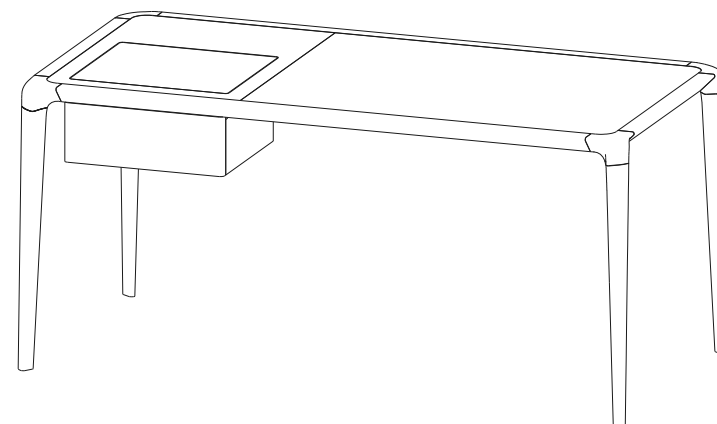

rochebobois
PARIS

design Sacha Lakic

Bureau – Desk – Mesita de Despacho

Collection BRIO (Hêtre)

rochebobois
PARIS

design Sacha Lakic

CTBR.SC01 - Bureau – L 158 H 72 P 78 cm
1 Niche abattant + 1 Tiroir.

CTBR.SC01 - Desk – L 62,2" H 28,3" P 31"
1 Niche with folding door + 1 Drawer.