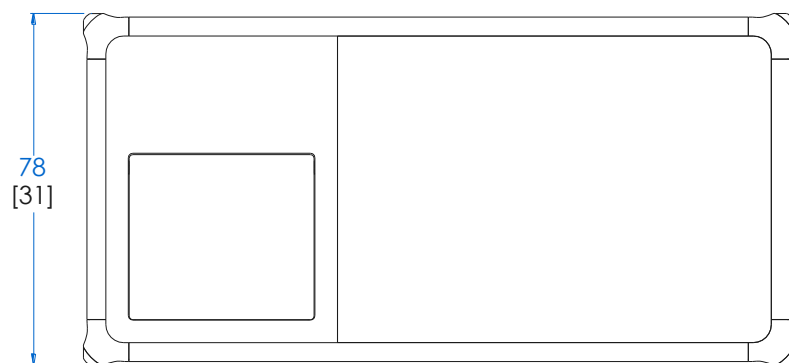

rochebobois
PARIS

design Sacha Lakic

Bureau – Desk – Mesita de Despacho

Collection BRIO (Hêtre)

rochebobois
PARIS

design Sacha Lakic

CTBR.SC01 - Bureau – L 158 H 72 P 78 cm
1 Niche abattant + 1 Tiroir.

CTBR.SC01 - Desk – L 62,2" H 28,3" P 31"
1 Niche with folding door + 1 Drawer.