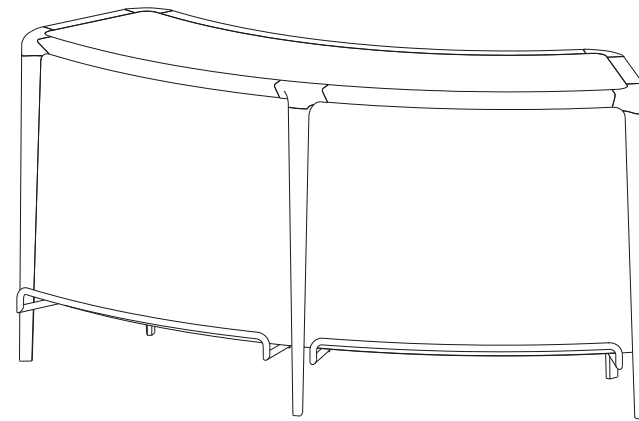

CTBR.MS02F - Mesa de Comedor Cuadrada

Mesa de comedor fija, estructura de haya maciza tintada, sobre en dos partes recubierto de Daquacryl (chapado de PMMA 3 mm gran brillo sobre paneles médium, 12 colores) o en laca mate.

Collection BRIO (Hêtre)

rochebobois
PARIS

design Sacha Lakic

Meuble Bar – Bar Unit – Mueble Bar

Collection BRIO (Hêtre)

rochebobois
PARIS

design Sacha Lakic

CTBR.BB01 - Meuble Bar, avec repose-pieds – L 197,5 H 100 P 81,6 cm

Meuble bar, avec structure en hêtre massif, plateau et panneaux recouvert de Daquacryl (placage de PMMA 3 mm grand brillant sur panneaux de latté et médium, 12 coloris) ou en laque mate. Intérieur avec 4 étagères. Repose pieds en inox brossé

CTBR.BB01 - Bar Unit, with footrest – L 78" H 39,3" P 32,1"

Bar unit with structure in solid beech. Top and panels in Daquacryl (3 mm-thick glossy PMMA veneer on slatted wood or MDF, 12 colours available) or in matte lacquer finish. 4 Interior shelves. Footrest in brushed stainless steel.