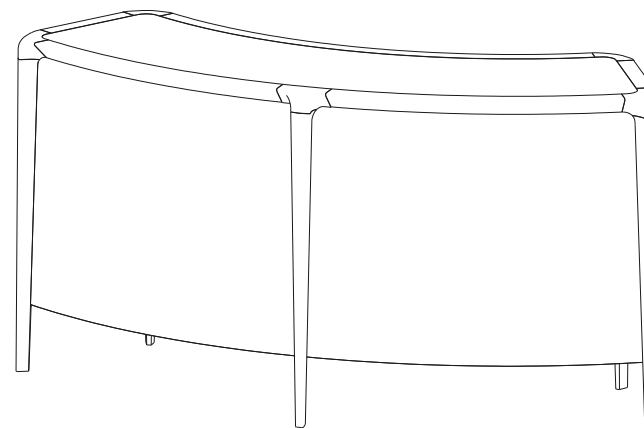

Collection BRIO (Hêtre)

rochebobois
PARIS

design Sacha Lakic

CTBR.BB01.1 - Meuble Bar, sans repose-pieds – L 197,5 H 100 P 75 cm

Meuble bar, avec structure en hêtre massif, plateau et panneaux recouvert de Daquacryl (placage de PMMA 3 mm grand brillant sur panneaux de latté et médium, 12 coloris) ou en laque mate. Intérieur avec 4 étagères.

CTBR.BB01.1 - Bar Unit, no footrest – L 78" H 39,3" P 29,5"

Bar unit with structure in solid beech. Top and panels in Daquacryl (3 mm-thick glossy PMMA veneer on slatted wood or MDF, 12 colours available) or in matte lacquer finish. 4 Interior shelves.

CTBR.BB01.1 - Mueble Bar, sin reposa-pies

Mueble bar con estructura de haya maciza, sobre y paneles recubiertos de Daquacryl (chapado de PMMA 3 mm gran brillo sobre paneles alistonados entrecruzados y médium, 12 colores) o en laca mate. Interior con 4 estantes.