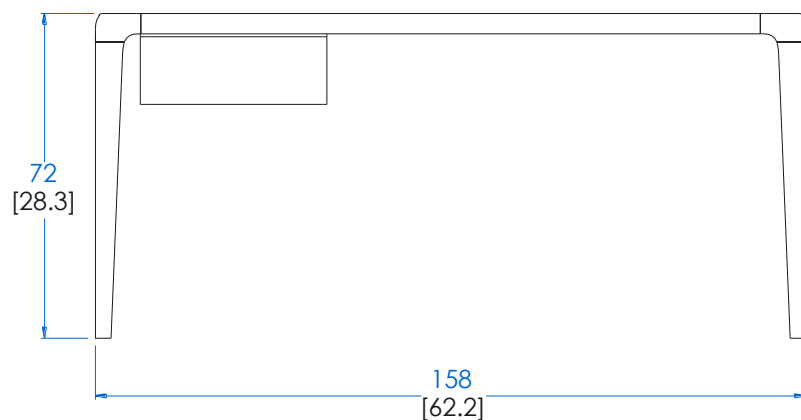

rochebobois
PARIS

design Sacha Lakic

Bureau – Desk – Mesita de Despacho

Collection BRIO (Hêtre)

rochebobois
PARIS

design Sacha Lakic

CTBR.SC01 - Bureau – L 158 H 72 P 78 cm
1 Niche abattant + 1 Tiroir.

CTBR.SC01 - Desk – L 62,2" H 28,3" P 31"
1 Niche with folding door + 1 Drawer.