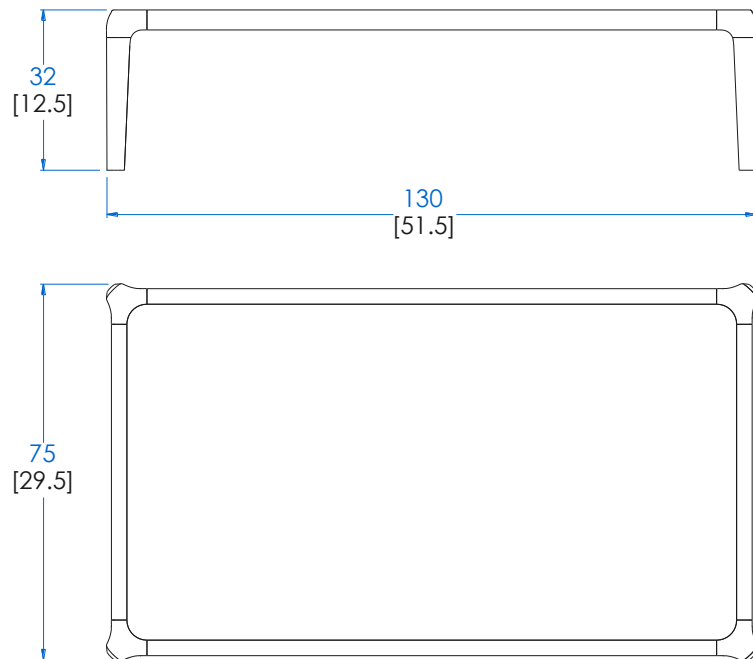

CTBR.MC02 - Table Basse Rectangulaire – L 130 H 32 P 75 cm

Table basse, structure en hêtre massif teinté, plateau en verre fumé bronze ou recouvert de Daquacryl (placage de PMMA 3 mm grand brillant sur panneaux de médium, 12 coloris).