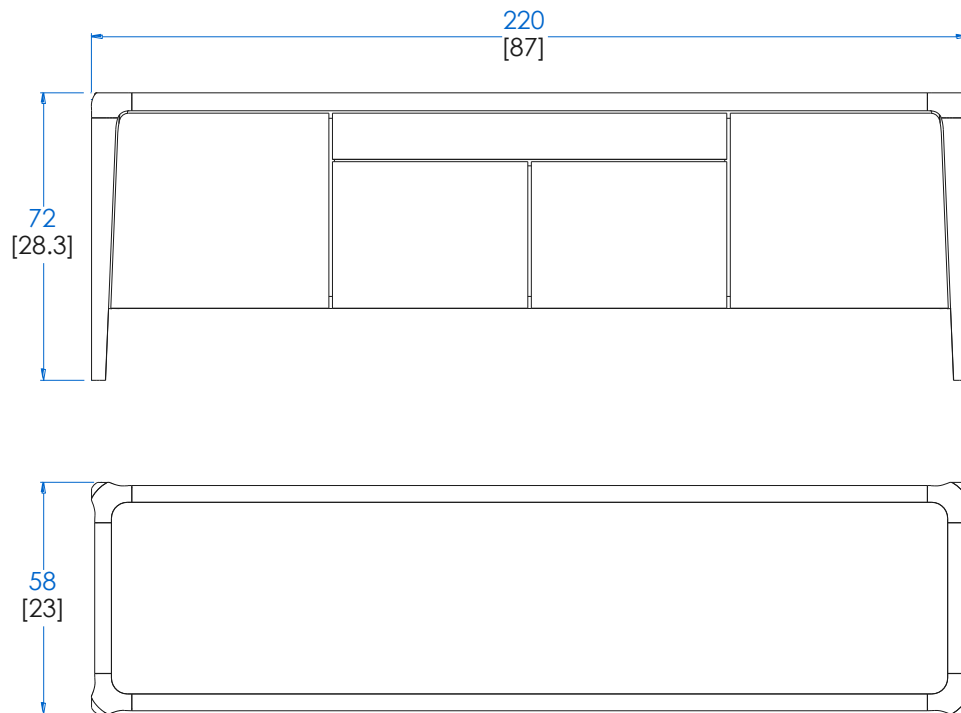

Collection BRIO (Hêtre)

rochebobois
PARIS

design Sacha Lakic

CTBR.AP01 - Buffet – L 220 H 72 P 58 cm

Buffet 4 portes, 1 tiroir, structure en hêtre massif teinté, dessus, façades et côtés en panneaux de latté et de médium recouvert de Daquacryl (placage de PMMA 3 mm grand brillant sur panneaux de latté ou médium, 12 coloris) ou en laque mate. 2 Étagères en verre intérieure.

CTBR.AP01 - Sideboard – L 87" H 28,3" P 23"

Sideboard with 4 doors, 1 drawer. Structure in solid beech with stained finish. Top, front and sides in slatted wood and MDF covered with Daquacryl (3 mm-thick glossy PMMA veneer on slatted wood or MDF, 12 colours available) or with a matte lacquer finish. 2 Interior glass shelves.