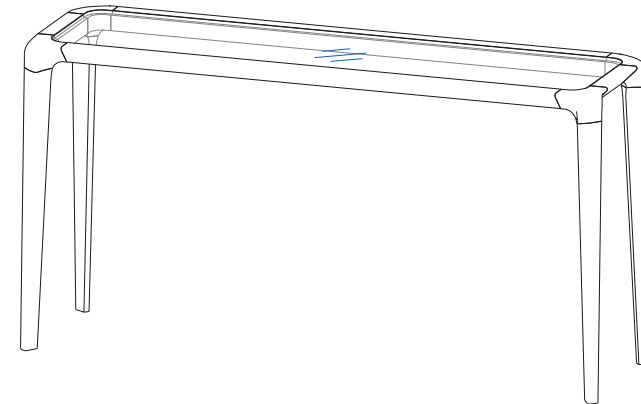

Collection BRIO (Hêtre)

rochebobois
PARIS

design Sacha Lakic

CTBR.CL01 - Console – L 140 H 72 P 40 cm

Console, structure en hêtre massif teinté, plateau en verre fumé bronze ou recouvert de Daquacryl (placage de PMMA 3 mm grand brillant sur panneaux de médium, 12 coloris).

CTBR.CL01 - Console – L 55,1" H 28,3" P 16"

Console with structure in solid beech with stained finish. Top in bronze smoked glass or in Daquacryl (3 mm-thick glossy PMMA veneer on MDF, 12 colours available).

CTBR.CL01 - Consola

Consola con estructura de haya maciza tintada, sobre de cristal ahumado bronce o recubierto de Daquacryl (chapado de PMMA 3 mm gran brillo sobre paneles de médium, 12 colores).