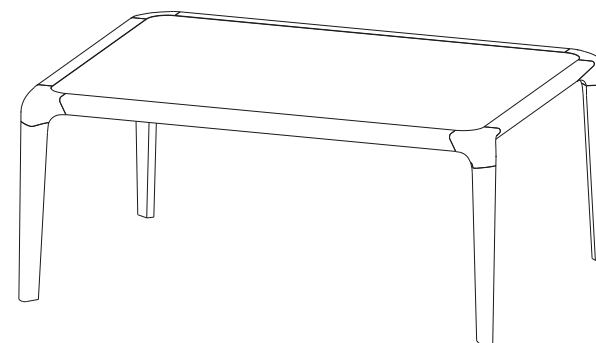

Collection BRIO (Hêtre)

rochebobois
PARIS

design Sacha Lakic

Bout de Canapé – End Table – Mesa de Rincón

Collection BRIO (Hêtre)

rochebobois
PARIS

design Sacha Lakic

CTBR.MA01 - Bout de Canapé – L 90 H 38 P 65 cm