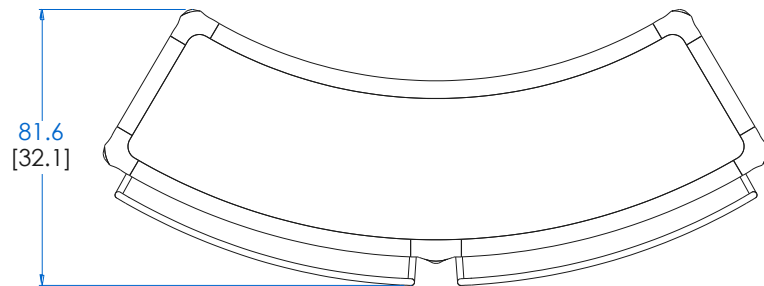

Collection BRIO (Hêtre)

rochebobois
PARIS

design Sacha Lakic

Meuble Bar – Bar Unit – Mueble Bar

Collection BRIO (Hêtre)

rochebobois
PARIS

design Sacha Lakic

CTBR.BB01 - Meuble Bar, avec repose-pieds – L 197,5 H 100 P 81,6 cm

Meuble bar, avec structure en hêtre massif, plateau et panneaux recouvert de Daquacryl (placage de PMMA 3 mm grand brillant sur panneaux de latté et médium, 12 coloris) ou en laque mate. Intérieur avec 4 étagères. Repose pieds en inox brossé