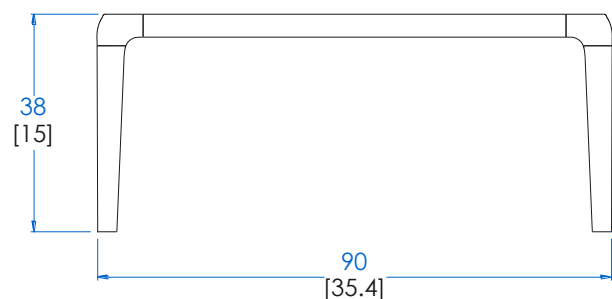

Collection BRIO (Hêtre)

rochebobois
PARIS

design Sacha Lakic

Bout de Canapé – End Table – Mesa de Rincón

Collection BRIO (Hêtre)

rochebobois
PARIS

design Sacha Lakic

CTBR.MA01 - Bout de Canapé – L 90 H 38 P 65 cm