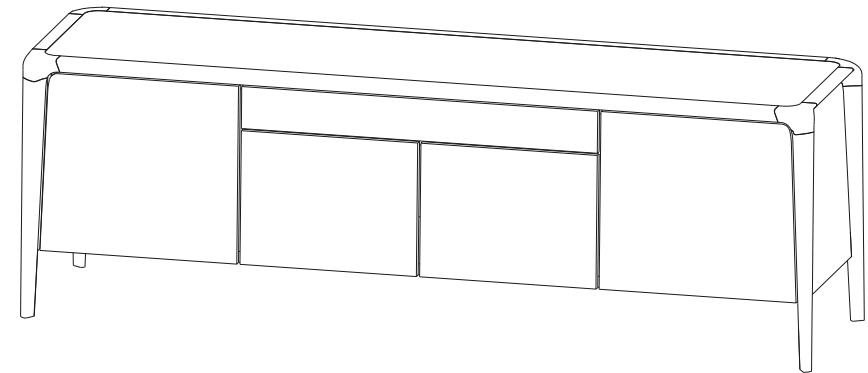

Collection BRIO (Hêtre)

rochebobois
PARIS

design Sacha Lakic

JO320

Collection BRIO (Hêtre)

rochebobois
PARIS

design Sacha Lakic

Buffet – Sideboard – Aparador

Collection BRIO (Hêtre)

rochebobois
PARIS

design Sacha Lakic

CTBR.AP01 - Buffet – L 220 H 72 P 58 cm

Buffet 4 portes, 1 tiroir, structure en hêtre massif teinté, dessus, façades et côtés en panneaux de latté et de médium recouvert de Daquacryl (placage de PMMA 3 mm grand brillant sur panneaux de latté ou médium, 12 coloris) ou en laque mate. 2 Étagères en verre intérieure.

CTBR.AP01 - Sideboard – L 87" H 28,3" P 23"

Sideboard with 4 doors, 1 drawer. Structure in solid beech with stained finish. Top, front and sides in slatted wood and MDF covered with Daquacryl (3 mm-thick glossy PMMA veneer on slatted wood or MDF, 12 colours available) or with a matte lacquer finish. 2 Interior glass shelves.