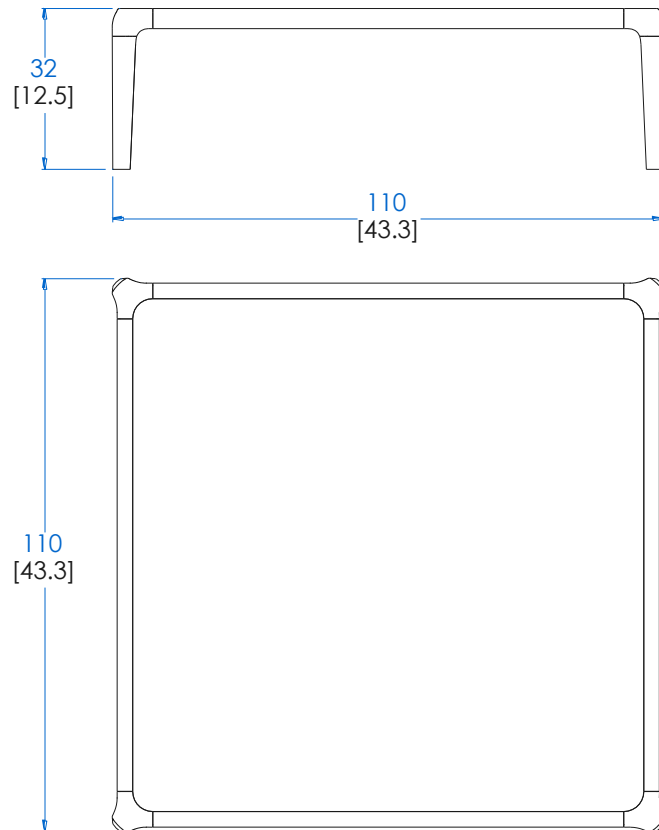

rochebobois
PARIS

design Sacha Ladic

CTBR.MC01 - Table Basse Carrée – L 110 H 32 P 110 cm

Table basse, structure en hêtre massif teinté, plateau en verre fumé bronze ou recouvert de Daquacryl (placage de PMMA 3 mm grand brillant sur panneaux de médium, 12 coloris).