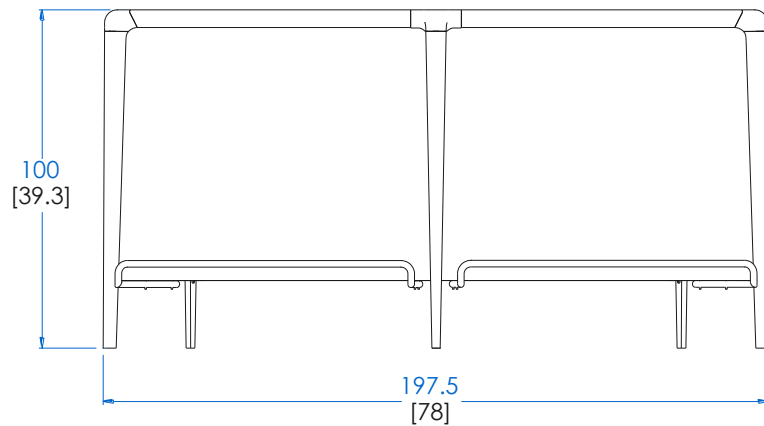

Collection BRIO (Hêtre)

rochebobois
PARIS

design Sacha Lakic

Meuble Bar – Bar Unit – Mueble Bar

Collection BRIO (Hêtre)

rochebobois
PARIS

design Sacha Lakic

CTBR.BB01 - Meuble Bar, avec repose-pieds – L 197,5 H 100 P 81,6 cm

Meuble bar, avec structure en hêtre massif, plateau et panneaux recouvert de Daquacryl (placage de PMMA 3 mm grand brillant sur panneaux de latté et médium, 12 coloris) ou en laque mate. Intérieur avec 4 étagères. Repose pieds en inox brossé

CTBR.BB01 - Bar Unit, with footrest – L 78" H 39,3" P 32,1"

Bar unit with structure in solid beech. Top and panels in Daquacryl (3 mm-thick glossy PMMA veneer on slatted wood or MDF, 12 colours available) or in matte lacquer finish. 4 Interior shelves. Footrest in brushed stainless steel.