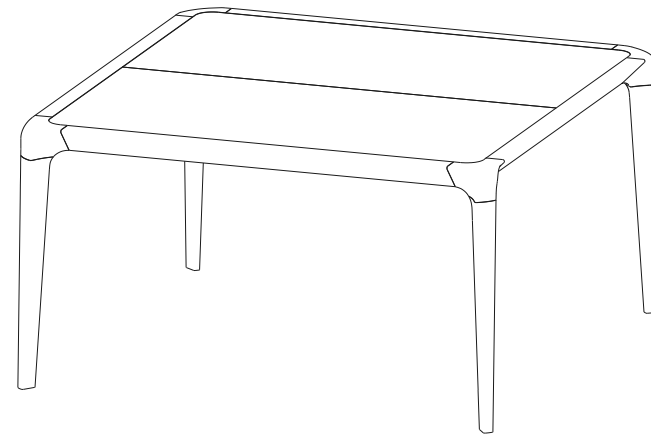

Collection BRIO (Hêtre)

rochebobois
PARIS

design Sacha Lakic

CTBR.MS01F - Table de Repas Rectangulaire – L 200 H 75 P 100 cm

Table repas avec 1 allonge portefeuille de 60cm, structure en hêtre massif teinté, plateaux recouvert de Daquacryl (placage de PMMA 3 mm grand brillant sur panneaux de médium, 12 coloris) ou en laque mate.

CTBR.MS01F - Dining Table Rectangular – L 79" H 29,5" P 39,3"

Dining table with 1 integrated extension of 60 cm. Structure in solid beech with stained finish. Tops in Daquacryl (3 mm-thick glossy PMMA veneer on MDF, 12 colours available) or in matte lacquer finish.

CTBR.MS01F - Mesa de Comedor Rectangular

Mesa de comedor con 1 extensión integrada de 60 cm, estructura de haya maciza tintada, sobres recubiertos de Daquacryl (chapado de PMMA 3 mm gran brillo sobre paneles de médium, 12 colores) o en laca mate.

Collection BRIO (Hêtre)

rochebobois
PARIS

design Sacha Ladic

CTBR.MS02F - Table de Repas Carrée – L 140 H 75 P 140 cm

Table repas fixe, structure en hêtre massif teinté, plateau en deux parties recouvert de Daquacryl (placage de PMMA 3 mm grand brillant sur panneaux médium, 12 coloris) ou en laque mate.