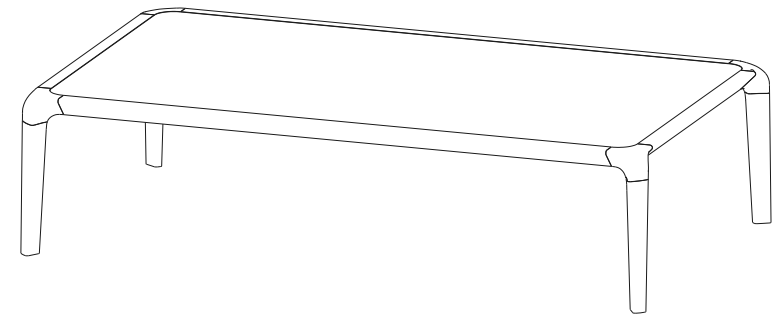

Collection BRIO (Hêtre)

rochebobois
PARIS

design Sacha Lakic

Table Basse Rectangulaire – Rectangular Table Cocktail – Mesa de Centro Rectangular

JO320

Collection BRIO (Hêtre)

rochebobois
PARIS

design Sacha Lakic

CTBR.MC02 - Table Basse Rectangulaire – L 130 H 32 P 75 cm

Table basse, structure en hêtre massif teinté, plateau en verre fumé bronze ou recouvert de Daquacryl (placage de PMMA 3 mm grand brillant sur panneaux de médium, 12 coloris).