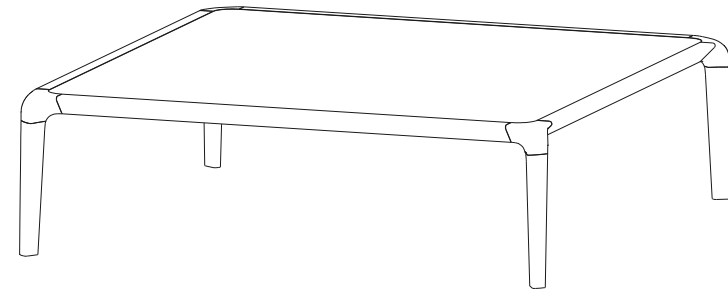

CTBR.SC01 - Mesita de Despacho
1 Hueco abatible + 1 Cajón.

Collection BRIO (Hêtre)

rochebobois
PARIS

design Sacha Lakic

Table Basse Carrée – Square Cocktail Table – Mesa de Centro Cuadrada

Collection BRIO (Hêtre)

rochebobois
PARIS

design Sacha Ladic

CTBR.MC01 - Table Basse Carrée – L 110 H 32 P 110 cm

Table basse, structure en hêtre massif teinté, plateau en verre fumé bronze ou recouvert de Daquacryl (placage de PMMA 3 mm grand brillant sur panneaux de médium, 12 coloris).