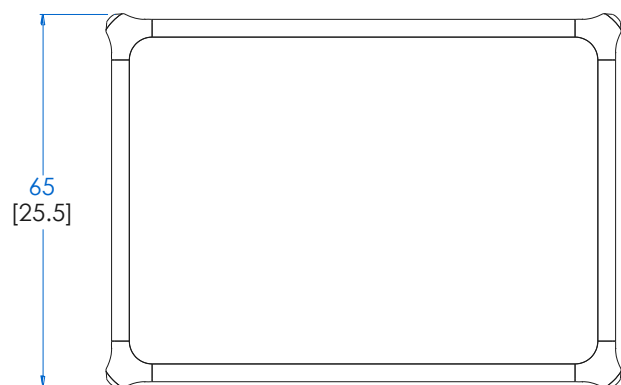

Collection BRIO (Hêtre)

rochebobois
PARIS

design Sacha Lakic

Bout de Canapé – End Table – Mesa de Rincón

Collection BRIO (Hêtre)

rochebobois
PARIS

design Sacha Lakic

CTBR.MA01 - Bout de Canapé – L 90 H 38 P 65 cm