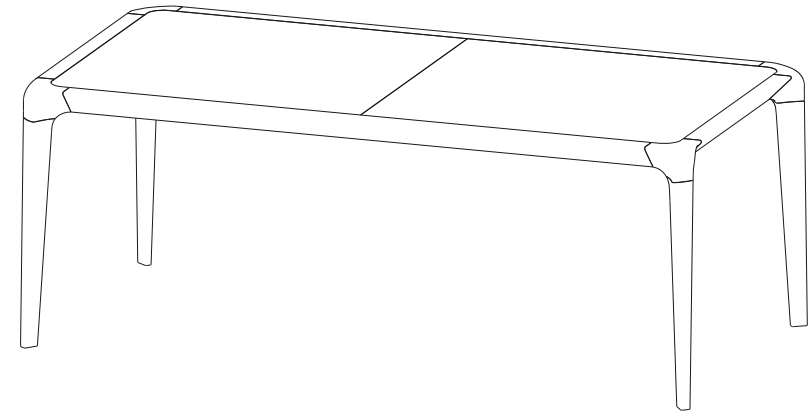

CTBR.MS01 - Table de Repas Rectangulaire – L 200 H 75 P 100 cm

Table repas avec 1 allonge portefeuille de 60cm, structure en hêtre massif teinté, plateaux recouvert de Daquacryl (placage de PMMA 3mm grand brillant sur panneaux de médium, 12 coloris) ou en laque mate.

CTBR.MS01 - Dining Table Rectangular – L 79" H 29,5" P 39,3"

Dining table with 1 integrated extension of 60 cm. Structure in solid beech with stained finish. Tops in Daquacryl (3mm-thick glossy PMMA veneer on MDF, 12 colours available) or in matte lacquer finish.

CTBR.MS01 - Mesa de Comedor Rectangular

Mesa de comedor con 1 extensión integrada de 60 cm, estructura de haya maciza tintada, sobes recubiertos de Daquacryl (chapado de PMMA 3mm gran brillo sobre paneles de médium, 12 colores) o en laca mate.

Collection BRIO (Hêtre)

rochebobois
PARIS

design Sacha Lakic

CTBR.MS01F - Table de Repas Rectangulaire – L 200 H 75 P 100 cm

Table repas avec 1 allonge portefeuille de 60cm, structure en hêtre massif teinté, plateaux recouvert de Daquacryl (placage de PMMA 3 mm grand brillant sur panneaux de médium, 12 coloris) ou en laque mate.