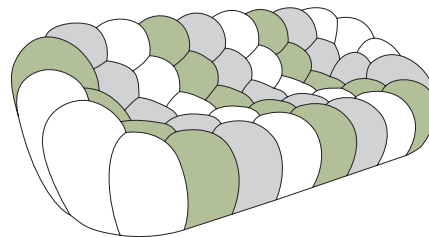

OPTIONS / OPTIONAL / OPCIONES:

- Disponible dans 3 versions : monochrome, multico à bandes et multico dégradé
- Three versions available: monochromatic, striped multico and multico with gradation
- Disponible en 3 versiones: monocromo, multicolor a bandas y multicolor degradé

BUBBLE

design Sacha LAKIC

VERSION MULTICO A BANDES / STRIPED MULTICO VERSION / VERSION MULTICOLOR A BANDAS *

10 Fauteuil
Armchair
Sillón

37 Canapé 4 places
4-seat sofa
Sofá 4 plazas

30 Canapé 3 places
3-seat sofa
Sofá 3 plazas

45 Pouf rond
Round ottoman
Puf redondo

35 Grand Canapé 3 places
Large 3-seat sofa
Gran Sofá 3 plazas

25 Canapé 2,5 places
2,5-seat sofa
Sofá 2,5 plazas

40 Pouf rond
Round ottoman
Puf redondo

* Version disponible uniquement dans un choix de 3 coloris se répétant comme indiqué sur les pictogrammes
* Version only available in three colours that repeat themselves, as indicated in the pictograms
* Versión únicamente disponible en una selección de 3 colores que se repiten como indicado en los pictogramas