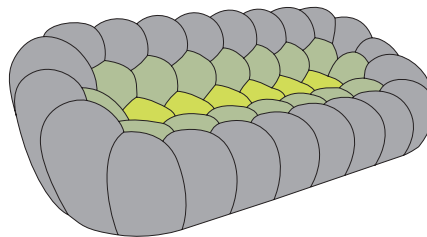

45 Pouf rond
Round ottoman
Puf redondo

35 Grand Canapé 3 places
Large 3-seat sofa
Gran Sofá 3 plazas

25 Canapé 2,5 places
2,5-seat sofa
Sofá 2,5 plazas

40 Pouf rond
Round ottoman
Puf redondo

* Version disponible uniquement dans un choix de 3 coloris se répétant comme indiqué sur les pictogrammes
* Version only available in three colours that repeat themselves, as indicated in the pictograms
* Versión únicamente disponible en una selección de 3 colores que se repiten como indicado en los pictogramas

BUBBLE

design Sacha LAKIC

VERSION MULTICO DEGRADE / MULTICO WITH GRADATION VERSION / VERSION MULTICOLOR DEGRADÉ *

10 Fauteuil
Armchair
Sillón

37 Canapé 4 places
4-seat sofa
Sofá 4 plazas

30 Canapé 3 places
3-seat sofa
Sofá 3 plazas

45 Pouf rond
Round ottoman
Puf redondo

35 Grand Canapé 3 places
Large 3-seat sofa
Gran Sofá 3 plazas

25 Canapé 2,5 places
2,5-seat sofa
Sofá 2,5 plazas

40 Pouf rond
Round ottoman
Puf redondo

● Couleur/Colour/Color D