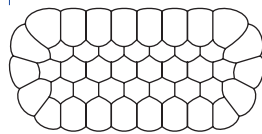

93^{3/4}
(238)

25 Canapé 2,5 places
2,5-seat sofa
Sofá 2,5 plazas