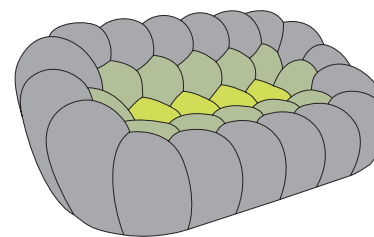

45 Pouf rond
Round ottoman
Puf redondo

35 Grand Canapé 3 places
Large 3-seat sofa
Gran Sofá 3 plazas

25 Canapé 2,5 places
2,5-seat sofa
Sofá 2,5 plazas

40 Pouf rond
Round ottoman
Puf redondo

* Version disponible uniquement dans un choix de 3 coloris se répétant comme indiqué sur les pictogrammes
* Version only available in three colours that repeat themselves, as indicated in the pictograms
* Versión únicamente disponible en una selección de 3 colores que se repiten como indicado en los pictogramas

BUBBLE

design Sacha LAKIC

VERSION MULTICO DEGRADE / MULTICO WITH GRADATION VERSION / VERSION MULTICOLOR DEGRADÉ *

10 Fauteuil
Armchair
Sillón

37 Canapé 4 places
4-seat sofa
Sofá 4 plazas

30 Canapé 3 places
3-seat sofa
Sofá 3 plazas

45 Pouf rond
Round ottoman
Puf redondo

35 Grand Canapé 3 places
Large 3-seat sofa
Gran Sofá 3 plazas

25 Canapé 2,5 places
2,5-seat sofa
Sofá 2,5 plazas

40 Pouf rond
Round ottoman
Puf redondo

● Couleur/Colour/Color D