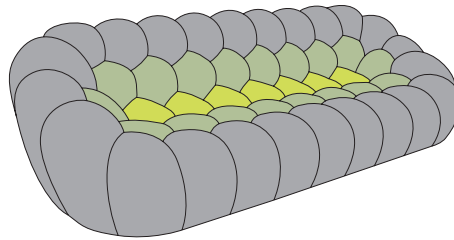

45 Pouf rond
Round ottoman
Puf redondo

35 Grand Canapé 3 places
Large 3-seat sofa
Gran Sofá 3 plazas

25 Canapé 2,5 places
2,5-seat sofa
Sofá 2,5 plazas

40 Pouf rond
Round ottoman
Puf redondo

* Version disponible uniquement dans un choix de 3 coloris se répétant comme indiqué sur les pictogrammes
* Version only available in three colours that repeat themselves, as indicated in the pictograms
* Versión únicamente disponible en una selección de 3 colores que se repiten como indicado en los pictogramas

BUBBLE

design Sacha LAKIC

VERSION MULTICO DEGRADE / MULTICO WITH GRADATION VERSION / VERSION MULTICOLOR DEGRADÉ *

10 Fauteuil
Armchair
Sillón

37 Canapé 4 places
4-seat sofa
Sofá 4 plazas

30 Canapé 3 places
3-seat sofa
Sofá 3 plazas

45 Pouf rond
Round ottoman
Puf redondo

35 Grand Canapé 3 places
Large 3-seat sofa
Gran Sofá 3 plazas

25 Canapé 2,5 places
2,5-seat sofa
Sofá 2,5 plazas

40 Pouf rond
Round ottoman
Puf redondo

● Couleur/Colour/Color D