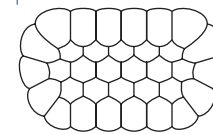

74^{7/8}
(190)