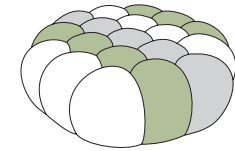

OPTIONS / OPTIONAL / OPCIONES:

- Disponible dans 3 versions : monochrome, multico à bandes et multico dégradé
- Three versions available: monochromatic, striped multico and multico with gradation
- Disponible en 3 versiones: monocromo, multicolor a bandas y multicolor degradé

BUBBLE

design Sacha LAKIC

VERSION MULTICO A BANDES / STRIPED MULTICO VERSION / VERSION MULTICOLOR A BANDAS *

10 Fauteuil
Armchair
Sillón

37 Canapé 4 places
4-seat sofa
Sofá 4 plazas

30 Canapé 3 places
3-seat sofa
Sofá 3 plazas

45 Pouf rond
Round ottoman
Puf redondo

35 Grand Canapé 3 places
Large 3-seat sofa
Gran Sofá 3 plazas

25 Canapé 2,5 places
2,5-seat sofa
Sofá 2,5 plazas

40 Pouf rond
Round ottoman
Puf redondo

* Version disponible uniquement dans un choix de 3 coloris se répétant comme indiqué sur les pictogrammes
* Version only available in three colours that repeat themselves, as indicated in the pictograms
* Versión únicamente disponible en una selección de 3 colores que se repiten como indicado en los pictogramas