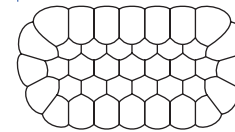

* Version only available in three colours that repeat themselves, as indicated in the pictograms (with the exception of the round ottoman #40 in 2 colours)

* Versión disponible únicamente en una selección de 3 colores, que se repiten como indicado en los pictogramas (con excepción del puf redondo 40 con 2 colores)

BUBBLE

design Sacha LAKIC

37 Canapé 4 places
4-seat sofa
Sofá 4 plazas

103^{5/8}
(263)

30 Canapé 3 places
3-seat sofa
Sofá 3 plazas

83^{7/8}
(213)

35 Grand Canapé 3 places
Large 3-seat sofa
Gran Sofá 3 plazas