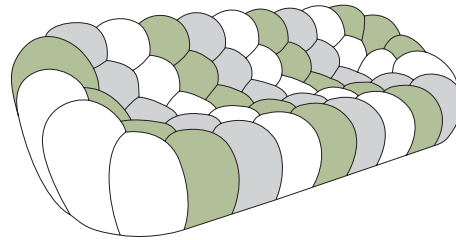

OPTIONS / OPTIONAL / OPCIONES:

- Disponible dans 3 versions : monochrome, multico à bandes et multico dégradé
- Three versions available: monochromatic, striped multico and multico with gradation
- Disponible en 3 versiones: monocromo, multicolor a bandas y multicolor degradé

BUBBLE

design Sacha LAKIC

VERSION MULTICO A BANDES / STRIPED MULTICO VERSION / VERSION MULTICOLOR A BANDAS *

10 Fauteuil
Armchair
Sillón

37 Canapé 4 places
4-seat sofa
Sofá 4 plazas

30 Canapé 3 places
3-seat sofa
Sofá 3 plazas

45 Pouf rond
Round ottoman
Puf redondo

35 Grand Canapé 3 places
Large 3-seat sofa
Gran Sofá 3 plazas

25 Canapé 2,5 places
2,5-seat sofa
Sofá 2,5 plazas

40 Pouf rond
Round ottoman
Puf redondo

* Version disponible uniquement dans un choix de 3 coloris se répétant comme indiqué sur les pictogrammes
* Version only available in three colours that repeat themselves, as indicated in the pictograms
* Versión únicamente disponible en una selección de 3 colores que se repiten como indicado en los pictogramas