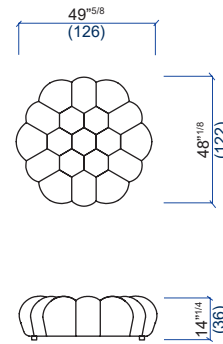

BUBBLE

design Sacha LAKIC

37 Canapé 4 places
4-seat sofa
Sofá 4 plazas

103^{5/8}
(263)

30 Canapé 3 places
3-seat sofa
Sofá 3 plazas

83^{7/8}
(213)

35 Grand Canapé 3 places
Large 3-seat sofa
Gran Sofá 3 plazas

93^{3/4}
(238)

25 Canapé 2,5 places
2,5-seat sofa
Sofá 2,5 plazas

74^{7/8}
(190)

BUBBLE

design Sacha LAKIC

10 Fauteuil
Armchair
Sillón

45 Pouf rond
Round ottoman
Puf redondo

40 Pouf rond
Round ottoman
Puf redondo