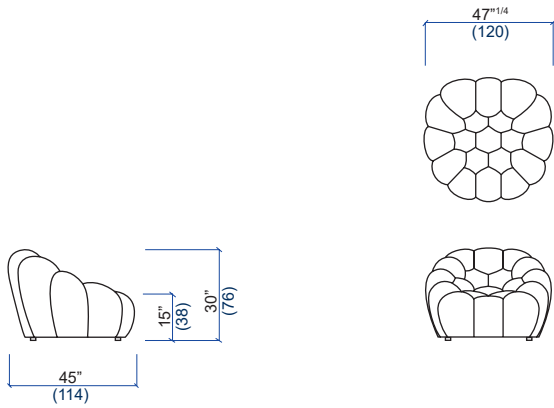

BUBBLE

design Sacha LAKIC

37 Canapé 4 places
4-seat sofa
Sofá 4 plazas

103^{5/8}
(263)

30 Canapé 3 places
3-seat sofa
Sofá 3 plazas

83^{7/8}
(213)

35 Grand Canapé 3 places
Large 3-seat sofa
Gran Sofá 3 plazas

93^{3/4}
(238)

25 Canapé 2,5 places
2,5-seat sofa
Sofá 2,5 plazas

74^{7/8}
(190)

BUBBLE

design Sacha LAKIC

10 Fauteuil
Armchair
Sillón

45 Pouf rond
Round ottoman
Puf redondo

40 Pouf rond
Round ottoman
Puf redondo