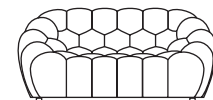

45 Pouf rond
Round ottoman
Puf redondo

74^{7/8}
(190)