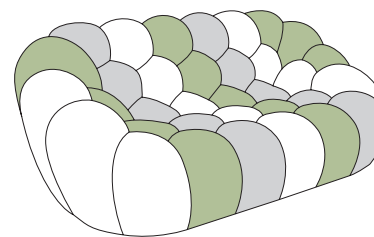

OPTIONS / OPTIONAL / OPCIONES:

- Disponible dans 3 versions : monochrome, multico à bandes et multico dégradé
- Three versions available: monochromatic, striped multico and multico with gradation
- Disponible en 3 versiones: monocromo, multicolor a bandas y multicolor degradé

BUBBLE

design Sacha LAKIC

VERSION MULTICO A BANDES / STRIPED MULTICO VERSION / VERSION MULTICOLOR A BANDAS *

10 Fauteuil
Armchair
Sillón

37 Canapé 4 places
4-seat sofa
Sofá 4 plazas

30 Canapé 3 places
3-seat sofa
Sofá 3 plazas

45 Pouf rond
Round ottoman
Puf redondo

35 Grand Canapé 3 places
Large 3-seat sofa
Gran Sofá 3 plazas

25 Canapé 2,5 places
2,5-seat sofa
Sofá 2,5 plazas

40 Pouf rond
Round ottoman
Puf redondo

* Version disponible uniquement dans un choix de 3 coloris se répétant comme indiqué sur les pictogrammes
* Version only available in three colours that repeat themselves, as indicated in the pictograms
* Versión únicamente disponible en una selección de 3 colores que se repiten como indicado en los pictogramas