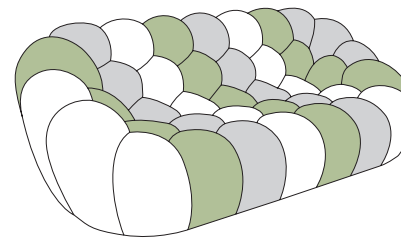

OPTIONS / OPTIONAL / OPCIONES:

- Disponible dans 3 versions : monochrome, multico à bandes et multico dégradé
- Three versions available: monochromatic, striped multico and multico with gradation
- Disponible en 3 versiones: monocromo, multicolor a bandas y multicolor degradé

BUBBLE

design Sacha LAKIC

VERSION MULTICO A BANDES / STRIPED MULTICO VERSION / VERSION MULTICOLOR A BANDAS *

10 Fauteuil
Armchair
Sillón

37 Canapé 4 places
4-seat sofa
Sofá 4 plazas

30 Canapé 3 places
3-seat sofa
Sofá 3 plazas

45 Pouf rond
Round ottoman
Puf redondo

35 Grand Canapé 3 places
Large 3-seat sofa
Gran Sofá 3 plazas

25 Canapé 2,5 places
2,5-seat sofa
Sofá 2,5 plazas

40 Pouf rond
Round ottoman
Puf redondo

* Version disponible uniquement dans un choix de 3 coloris se répétant comme indiqué sur les pictogrammes
* Version only available in three colours that repeat themselves, as indicated in the pictograms
* Versión únicamente disponible en una selección de 3 colores que se repiten como indicado en los pictogramas