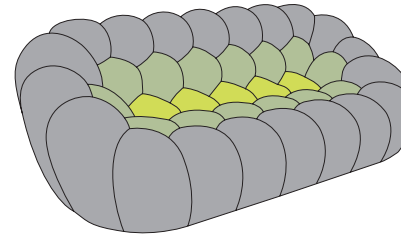

45 Pouf rond
Round ottoman
Puf redondo

35 Grand Canapé 3 places
Large 3-seat sofa
Gran Sofá 3 plazas

25 Canapé 2,5 places
2,5-seat sofa
Sofá 2,5 plazas

40 Pouf rond
Round ottoman
Puf redondo

* Version disponible uniquement dans un choix de 3 coloris se répétant comme indiqué sur les pictogrammes
* Version only available in three colours that repeat themselves, as indicated in the pictograms
* Versión únicamente disponible en una selección de 3 colores que se repiten como indicado en los pictogramas

BUBBLE

design Sacha LAKIC

VERSION MULTICO DEGRADE / MULTICO WITH GRADATION VERSION / VERSION MULTICOLOR DEGRADÉ *

10 Fauteuil
Armchair
Sillón

37 Canapé 4 places
4-seat sofa
Sofá 4 plazas

30 Canapé 3 places
3-seat sofa
Sofá 3 plazas

45 Pouf rond
Round ottoman
Puf redondo

35 Grand Canapé 3 places
Large 3-seat sofa
Gran Sofá 3 plazas

25 Canapé 2,5 places
2,5-seat sofa
Sofá 2,5 plazas

40 Pouf rond
Round ottoman
Puf redondo

● Couleur/Colour/Color D