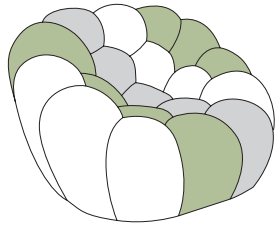

OPTIONS / OPTIONAL / OPCIONES:

- Disponible dans 3 versions : monochrome, multico à bandes et multico dégradé
- Three versions available: monochromatic, striped multico and multico with gradation
- Disponible en 3 versiones: monocromo, multicolor a bandas y multicolor degradé

BUBBLE

design Sacha LAKIC

VERSION MULTICO A BANDES / STRIPED MULTICO VERSION / VERSION MULTICOLOR A BANDAS *

10 Fauteuil
Armchair
Sillón

37 Canapé 4 places
4-seat sofa
Sofá 4 plazas

30 Canapé 3 places
3-seat sofa
Sofá 3 plazas