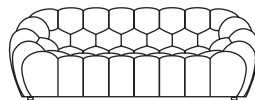

10 Fauteuil
Armchair
Sillón

93^{3/4}
(238)

25 Canapé 2,5 places
2,5-seat sofa
Sofá 2,5 plazas