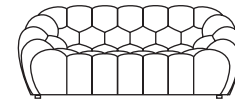

* Version only available in three colours that repeat themselves, as indicated in the pictograms (with the exception of the round ottoman #40 in 2 colours)

* Versión disponible únicamente en una selección de 3 colores, que se repiten como indicado en los pictogramas (con excepción del puf redondo 40 con 2 colores)

BUBBLE

design Sacha LAKIC

37 Canapé 4 places
4-seat sofa
Sofá 4 plazas

103^{5/8}
(263)

30 Canapé 3 places
3-seat sofa
Sofá 3 plazas

83^{7/8}
(213)

35 Grand Canapé 3 places
Large 3-seat sofa
Gran Sofá 3 plazas