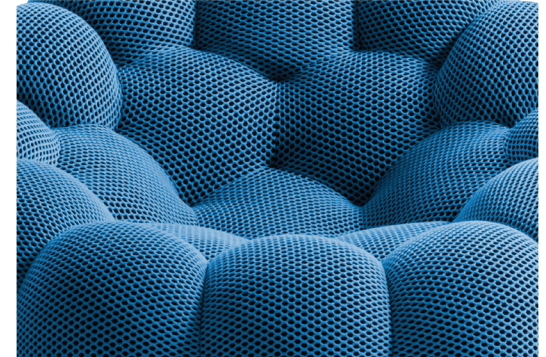

BUBBLE PIVOTANT

design Sacha LAKIC

rochebobois
PARIS

BUBBLE PIVOTANT

design Sacha LAKIC

rochebobo
PARIS

BUBBLE PIVOTANT

design Sacha LAKIC

rochebobo
PARIS

BUBBLE PIVOTANT

design Sacha LAKIC

rochebobo
PARIS

FICHE TECHNIQUE / TECHNICAL SPECIFICATIONS / FICHA TECNICA:

Structure : Sapin massif, multiplis de pin, panneaux de particules (CARB)
Suspension : Sangles élastiques
Garnissage assise : Mousse polyuréthane Hypersoft bi-densité 35-22 kg/m³
Garnissage dossier : Mousse polyuréthane Hypersoft bi-densité 35-22 kg/m³
Piètement : Base en métal chromé brillant

Estructura: Abeto macizo, multilaminado de pino, paneles de partículas (CARB)
Suspensión: Cinchas elástica
Interior asiento: Espuma poliuretano Hypersoft bi-densidad 35-22 kg/m³
Interior respaldo: Espuma poliuretano Hypersoft bi-densidad 35-22 kg/m³
Pata: Base en metal cromado brillante