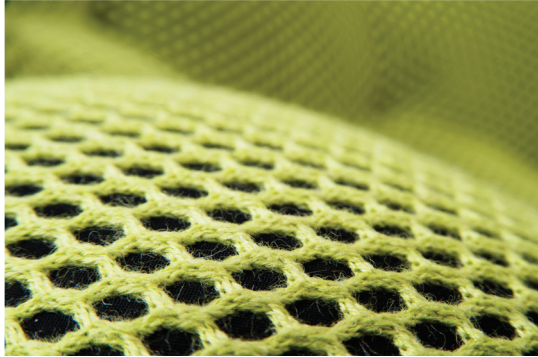

BUBBLE PIVOTANT

design Sacha LAKIC

rochebobois
PARIS

BUBBLE PIVOTANT

design Sacha LAKIC

rochebobo
PARIS

BUBBLE PIVOTANT

design Sacha LAKIC

rochebobo
PARIS

BUBBLE PIVOTANT

design Sacha LAKIC

rochebobo
PARIS

FICHE TECHNIQUE / TECHNICAL SPECIFICATIONS / FICHA TECNICA:

Structure : Sapin massif, multiplis de pin, panneaux de particules (CARB)
Suspension : Sangles élastiques
Garnissage assise : Mousse polyuréthane Hypersoft bi-densité 35-22 kg/m³
Garnissage dossier : Mousse polyuréthane Hypersoft bi-densité 35-22 kg/m³
Piètement : Base en métal chromé brillant

Structure: Solid fir wood, pine plywood, engineered composite wood (CARB)
Suspension: Elastic straps
Seat cushion: Hypersoft bi-density polyurethane foam 35-22 kg/m³
Back cushion: Hypersoft bi-density polyurethane foam 35-22 kg/m³
Base: metal, glossy chrome-plated finish

Estructura: Abeto macizo, multilaminado de pino, paneles de partículas (CARB)
Suspensión: Cinchas elástica
Interior asiento: Espuma poliuretano Hypersoft bi-densidad 35-22 kg/m³
Interior respaldo: Espuma poliuretano Hypersoft bi-densidad 35-22 kg/m³
Pata: Base en metal cromado brillante