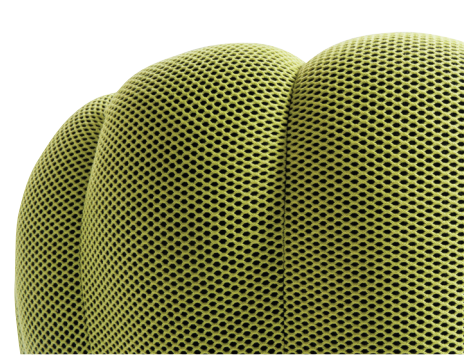

BUBBLE PIVOTANT

design Sacha LAKIC

rochebobois
PARIS

BUBBLE PIVOTANT

design Sacha LAKIC

rochebobo
PARIS

BUBBLE PIVOTANT

design Sacha LAKIC

rochebobo
PARIS

BUBBLE PIVOTANT

design Sacha LAKIC

rochebobo
PARIS

FICHE TECHNIQUE / TECHNICAL SPECIFICATIONS / FICHA TECNICA:

Structure : Sapin massif, multiplis de pin, panneaux de particules (CARB)
Suspension : Sangles élastiques
Garnissage assise : Mousse polyuréthane Hypersoft bi-densité 35-22 kg/m³
Garnissage dossier : Mousse polyuréthane Hypersoft bi-densité 35-22 kg/m³
Piètement : Base en métal chromé brillant

Structure: Solid fir wood, pine plywood, engineered composite wood (CARB)
Suspension: Elastic straps
Seat cushion: Hypersoft bi-density polyurethane foam 35-22 kg/m³
Back cushion: Hypersoft bi-density polyurethane foam 35-22 kg/m³
Base: metal, glossy chrome-plated finish

Estructura: Abeto macizo, multilaminado de pino, paneles de partículas (CARB)
Suspensión: Cinchas elástica
Interior asiento: Espuma poliuretano Hypersoft bi-densidad 35-22 kg/m³
Interior respaldo: Espuma poliuretano Hypersoft bi-densidad 35-22 kg/m³
Pata: Base en metal cromado brillante