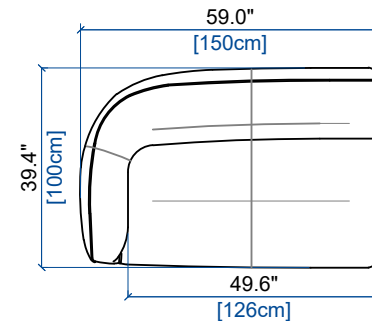

height: 29.1" [74 cm]  
seat height: 17" [43 cm]  
arm width: 7.5" [19 cm]

105 BATARD 3 PL ACC. GAUCHE  
3-SEAT 1-ARM UNIT LEFT ARMREST  
BATARD 3 PL. APOY. IZQUIERDO

height: 28.5" [72 cm]  
seat height: 17" [43 cm]  
arm width: 9.4" [24 cm]

height: 28.5" [72 cm]  
seat height: 17" [43 cm]  
arm width: 9.4" [24 cm]

62 BATARD 2,5 PL ACC. DROIT  
2,5-SEAT 1-ARM UNIT RIGHT ARMREST  
BATARD 2,5 PL. APOY. DERECHO

height: 28.5" [72 cm]  
seat height: 17" [43 cm]  
arm width: 9.4" [24 cm]

27 BATARD 2 PL ACC. GAUCHE  
2-SEAT 1-ARM UNIT LEFT ARMREST  
BATARD 2 PL. APOY. IZQUIERDO

height: 28.5" [72 cm]  
seat height: 17" [43 cm]  
arm width: 9.4" [24 cm]

26 BATARD 2 PL ACC. DROIT  
2-SEAT 1-ARM UNIT RIGHT ARMREST  
BATARD 2 PL. APOY. DERECHO

height: 28.5" [72 cm]  
seat height: 17" [43 cm]  
arm width: 9.4" [24 cm]

151 BATARD 1,5 PL ACC. GAUCHE  
1,5-SEAT 1-ARM UNIT LEFT ARMREST  
BATARD 1,5 PL. APOY. IZQUIERDO

height: 28.5" [72 cm]  
seat height: 17" [43 cm]  
arm width: 9.4" [24 cm]