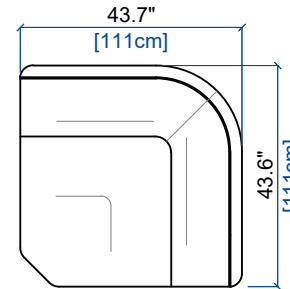

height: 28.5" [72 cm]  
seat height: 17" [43 cm]  
arm width: 9.4" [24 cm]

151 BATARD 1,5 PL ACC. GAUCHE  
1,5-SEAT 1-ARM UNIT LEFT ARMREST  
BATARD 1,5 PL. APOY. IZQUIERDO

height: 28.5" [72 cm]  
seat height: 17" [43 cm]  
arm width: 9.4" [24 cm]

152 BATARD 1,5 PL ACC. DROIT  
1,5-SEAT 1-ARM UNIT RIGHT ARMREST  
BATARD 1,5 PL. APOY. DERECHO

height: 28.5" [72 cm]  
seat height: 17" [43 cm]  
arm width: 9.4" [24 cm]

08 GRAND ANGLE/MERIDIENNE GAUCHE  
LARGE CORNER/MERIDIENNE LEFT  
GRAN ANGULO/MERIDIENNE IZQUIERDO

height: 28.5" [72 cm]  
seat height: 17" [43 cm]

09 GRAND ANGLE/MERIDIENNE DROITE  
LARGE CORNER/MERIDIENNE RIGHT  
GRAN ANGULO/MERIDIENNE DERECHO

height: 28.5" [72 cm]  
seat height: 17" [43 cm]

01 CHAUFFEUSE  
ARMLESS CHAIR  
CHAUFFEUSE

height: 28.5" [72 cm]  
seat height: 17" [43 cm]

158 BANQUETTE 2,5 PLACES  
2.5-SEAT ARMLESS SOFA  
BANQUETA 2,5 PLAZAS

height: 28.5" [72 cm]  
seat height: 17" [43 cm]

02 ANGLE CARRE  
SQUARE CORNER  
ANGULO CUADRADO