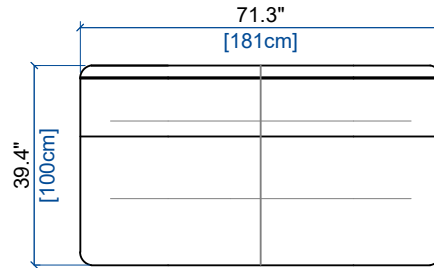

height: 28.5" [72 cm]  
seat height: 17" [43 cm]  
arm width: 9.4" [24 cm]

151 BATARD 1,5 PL ACC. GAUCHE  
1,5-SEAT 1-ARM UNIT LEFT ARMREST  
BATARD 1,5 PL. APOY. IZQUIERDO

height: 28.5" [72 cm]  
seat height: 17" [43 cm]  
arm width: 9.4" [24 cm]

152 BATARD 1,5 PL ACC. DROIT  
1,5-SEAT 1-ARM UNIT RIGHT ARMREST  
BATARD 1,5 PL. APOY. DERECHO

height: 28.5" [72 cm]  
seat height: 17" [43 cm]  
arm width: 9.4" [24 cm]

08 GRAND ANGLE/MERIDIENNE GAUCHE  
LARGE CORNER/MERIDIENNE LEFT  
GRAN ANGULO/MERIDIENNE IZQUIERDO

height: 28.5" [72 cm]  
seat height: 17" [43 cm]

09 GRAND ANGLE/MERIDIENNE DROITE  
LARGE CORNER/MERIDIENNE RIGHT  
GRAN ANGULO/MERIDIENNE DERECHO

height: 28.5" [72 cm]  
seat height: 17" [43 cm]

01 CHAUFFEUSE  
ARMLESS CHAIR  
CHAUFFEUSE

height: 28.5" [72 cm]  
seat height: 17" [43 cm]

158 BANQUETTE 2,5 PLACES  
2.5-SEAT ARMLESS SOFA  
BANQUETA 2,5 PLAZAS

height: 28.5" [72 cm]  
seat height: 17" [43 cm]

02 ANGLE CARRE  
SQUARE CORNER  
ANGULO CUADRADO