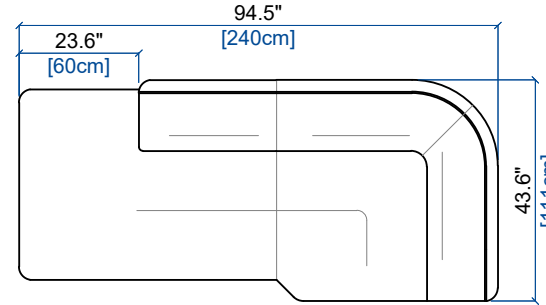

27 BATARD 2 PL ACC. GAUCHE  
2-SEAT 1-ARM UNIT LEFT ARMREST  
BATARD 2 PL. APOY. IZQUIERDO

height: 28.5" [72 cm]  
seat height: 17" [43 cm]  
arm width: 9.4" [24 cm]

26 BATARD 2 PL ACC. DROIT  
2-SEAT 1-ARM UNIT RIGHT ARMREST  
BATARD 2 PL. APOY. DERECHO

height: 28.5" [72 cm]  
seat height: 17" [43 cm]  
arm width: 9.4" [24 cm]

151 BATARD 1,5 PL ACC. GAUCHE  
1,5-SEAT 1-ARM UNIT LEFT ARMREST  
BATARD 1,5 PL. APOY. IZQUIERDO

height: 28.5" [72 cm]  
seat height: 17" [43 cm]  
arm width: 9.4" [24 cm]

152 BATARD 1,5 PL ACC. DROIT  
1,5-SEAT 1-ARM UNIT RIGHT ARMREST  
BATARD 1,5 PL. APOY. DERECHO

height: 28.5" [72 cm]  
seat height: 17" [43 cm]  
arm width: 9.4" [24 cm]

08 GRAND ANGLE/MERIDIENNE GAUCHE  
LARGE CORNER/MERIDIENNE LEFT  
GRAN ANGULO/MERIDIENNE IZQUIERDO

height: 28.5" [72 cm]  
seat height: 17" [43 cm]

09 GRAND ANGLE/MERIDIENNE DROITE  
LARGE CORNER/MERIDIENNE RIGHT  
GRAN ANGULO/MERIDIENNE DERECHO

height: 28.5" [72 cm]  
seat height: 17" [43 cm]

01 CHAUFFEUSE  
ARMLESS CHAIR  
CHAUFFEUSE