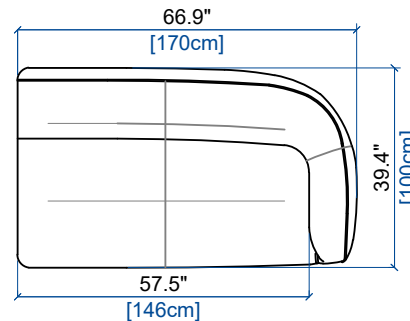

height: 29.1" [74 cm]  
seat height: 17" [43 cm]  
arm width: 7.5" [19 cm]

105 BATARD 3 PL ACC. GAUCHE  
3-SEAT 1-ARM UNIT LEFT ARMREST  
BATARD 3 PL. APOY. IZQUIERDO

height: 28.5" [72 cm]  
seat height: 17" [43 cm]  
arm width: 9.4" [24 cm]

106 BATARD 3 PL ACC. DROIT  
3-SEAT 1-ARM UNIT RIGHT ARMREST  
BATARD 3 PL. APOY. DERECHO

height: 28.5" [72 cm]  
seat height: 17" [43 cm]  
arm width: 9.4" [24 cm]

63 BATARD 2,5 PL ACC. GAUCHE  
2,5-SEAT 1-ARM UNIT LEFT ARMREST  
BATARD 2,5 PL. APOY. IZQUIERDO

height: 28.5" [72 cm]  
seat height: 17" [43 cm]  
arm width: 9.4" [24 cm]

62 BATARD 2,5 PL ACC. DROIT  
2,5-SEAT 1-ARM UNIT RIGHT ARMREST  
BATARD 2,5 PL. APOY. DERECHO

height: 28.5" [72 cm]  
seat height: 17" [43 cm]  
arm width: 9.4" [24 cm]

27 BATARD 2 PL ACC. GAUCHE  
2-SEAT 1-ARM UNIT LEFT ARMREST  
BATARD 2 PL. APOY. IZQUIERDO

height: 28.5" [72 cm]  
seat height: 17" [43 cm]  
arm width: 9.4" [24 cm]

26 BATARD 2 PL ACC. DROIT  
2-SEAT 1-ARM UNIT RIGHT ARMREST  
BATARD 2 PL. APOY. DERECHO