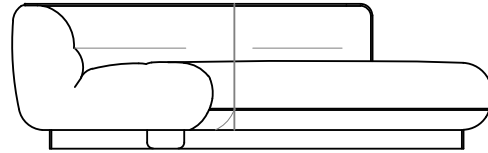

08 GRAND ANGLE/MERIDIENNE GAUCHE
LARGE CORNER/MERIDIENNE LEFT
GRAN ANGULO/MERIDIENNE IZQUIERDO

height: 28.5" [72 cm]
seat height: 17" [43 cm]