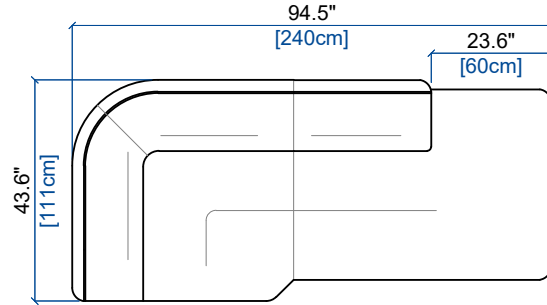

height: 28.5" [72 cm]  
seat height: 17" [43 cm]  
arm width: 9.4" [24 cm]

62 BATARD 2,5 PL ACC. DROIT  
2,5-SEAT 1-ARM UNIT RIGHT ARMREST  
BATARD 2,5 PL. APOY. DERECHO

height: 28.5" [72 cm]  
seat height: 17" [43 cm]  
arm width: 9.4" [24 cm]

27 BATARD 2 PL ACC. GAUCHE  
2-SEAT 1-ARM UNIT LEFT ARMREST  
BATARD 2 PL. APOY. IZQUIERDO

height: 28.5" [72 cm]  
seat height: 17" [43 cm]  
arm width: 9.4" [24 cm]

26 BATARD 2 PL ACC. DROIT  
2-SEAT 1-ARM UNIT RIGHT ARMREST  
BATARD 2 PL. APOY. DERECHO

height: 28.5" [72 cm]  
seat height: 17" [43 cm]  
arm width: 9.4" [24 cm]

151 BATARD 1,5 PL ACC. GAUCHE  
1,5-SEAT 1-ARM UNIT LEFT ARMREST  
BATARD 1,5 PL. APOY. IZQUIERDO

height: 28.5" [72 cm]  
seat height: 17" [43 cm]  
arm width: 9.4" [24 cm]

152 BATARD 1,5 PL ACC. DROIT  
1,5-SEAT 1-ARM UNIT RIGHT ARMREST  
BATARD 1,5 PL. APOY. DERECHO

height: 28.5" [72 cm]  
seat height: 17" [43 cm]  
arm width: 9.4" [24 cm]

08 GRAND ANGLE/MERIDIENNE GAUCHE  
LARGE CORNER/MERIDIENNE LEFT  
GRAN ANGULO/MERIDIENNE IZQUIERDO