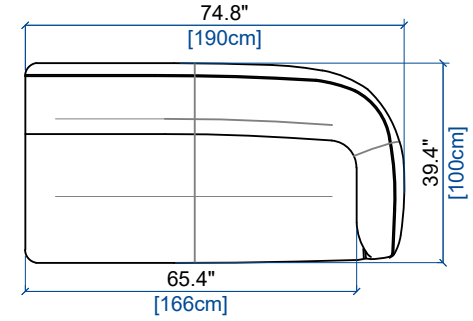

height: 29.1" [74 cm]  
seat height: 17" [43 cm]  
arm width: 7.5" [19 cm]

105 BATARD 3 PL ACC. GAUCHE  
3-SEAT 1-ARM UNIT LEFT ARMREST  
BATARD 3 PL. APOY. IZQUIERDO

height: 28.5" [72 cm]  
seat height: 17" [43 cm]  
arm width: 9.4" [24 cm]

106 BATARD 3 PL ACC. DROIT  
3-SEAT 1-ARM UNIT RIGHT ARMREST  
BATARD 3 PL. APOY. DERECHO

height: 28.5" [72 cm]  
seat height: 17" [43 cm]  
arm width: 9.4" [24 cm]

63 BATARD 2,5 PL ACC. GAUCHE  
2,5-SEAT 1-ARM UNIT LEFT ARMREST  
BATARD 2,5 PL. APOY. IZQUIERDO

height: 28.5" [72 cm]  
seat height: 17" [43 cm]  
arm width: 9.4" [24 cm]

62 BATARD 2,5 PL ACC. DROIT  
2,5-SEAT 1-ARM UNIT RIGHT ARMREST  
BATARD 2,5 PL. APOY. DERECHO

height: 28.5" [72 cm]  
seat height: 17" [43 cm]  
arm width: 9.4" [24 cm]

27 BATARD 2 PL ACC. GAUCHE  
2-SEAT 1-ARM UNIT LEFT ARMREST  
BATARD 2 PL. APOY. IZQUIERDO

height: 28.5" [72 cm]  
seat height: 17" [43 cm]  
arm width: 9.4" [24 cm]

26 BATARD 2 PL ACC. DROIT  
2-SEAT 1-ARM UNIT RIGHT ARMREST  
BATARD 2 PL. APOY. DERECHO