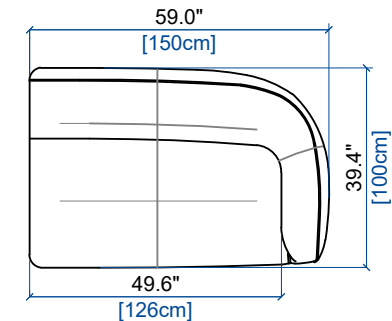

152 BATARD 1,5 PL ACC. DROIT
1,5-SEAT 1-ARM UNIT RIGHT ARMREST
BATARD 1,5 PL. APOY. DERECHO

height: 28.5" [72 cm]
seat height: 17" [43 cm]
arm width: 9.4" [24 cm]