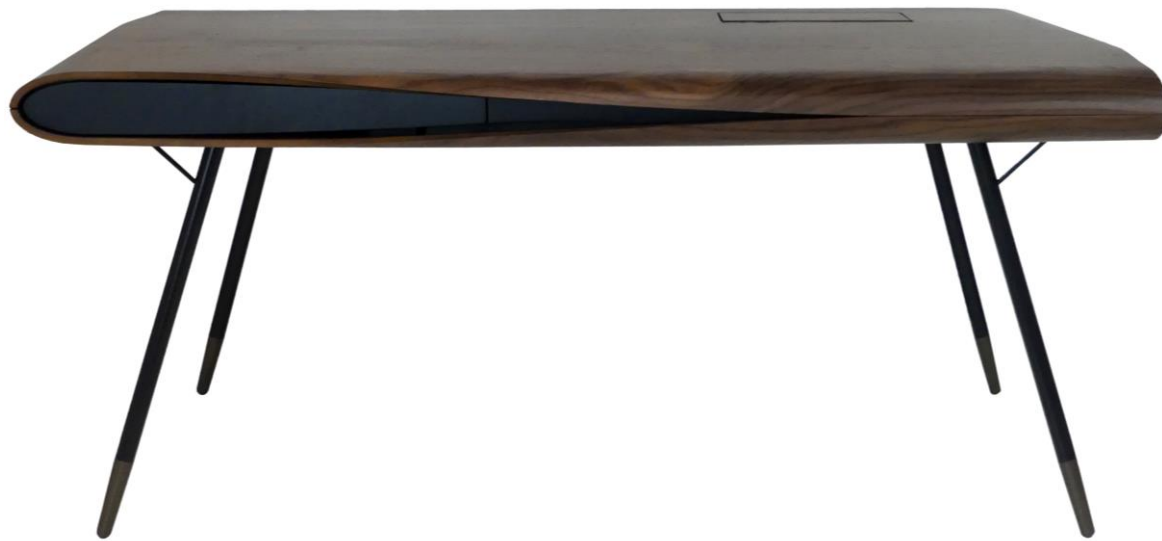

CALLIGRAPHIE

design Julien VIDAME

rochebobois
PARIS

PS511