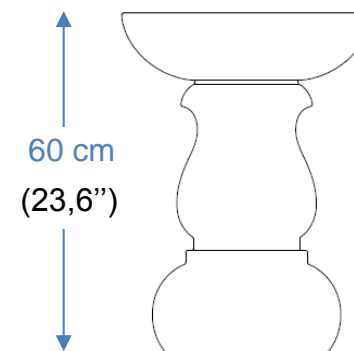

Collection GLOBE TROTTER - CHESS

rochebobo
PARIS

design Marcel WANDERS

Desserte

Réalisée en fibre de verre et résine polyester laquée (finitions possibles : mat ou brillant, métallisé, spectral, anodisée, alu, chromée ou RAL sur mesure, nombreux coloris disponibles). Fabrication européenne.

Occasional table

Base in glass fibre and lacquered polyester resin (finishes available: matte, glossy, metallic, spectral, anodised, alu, chrome-plated, or custom RAL, many colours available) Manufactured in Europe.

Mesita auxiliar

Realizada en fibra de vidrio y resina de poliéster lacada (acabados posibles: mate o brillante, metalizado, spectral, anodizado, aluminio, cromado o RAL personalizado, numerosos colores disponibles). Fabricación europea.

Finition chromée brillante