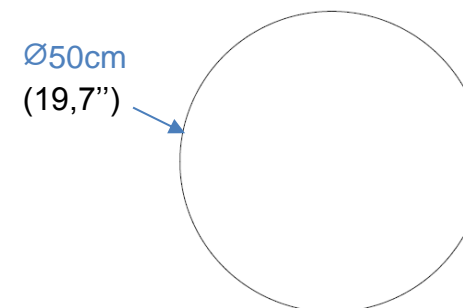

Collection GLOBE TROTTER - CHESS

rochebobo
PARIS

design Marcel WANDERS

Bout de canapé

Réalisée en fibre de verre et résine polyester laquée (finitions possibles : mat ou brillant, métallisé, spectral, anodisée, alu, chromée ou RAL sur mesure, nombreux coloris disponibles). Fabrication européenne.

End table

Base in glass fibre and lacquered polyester resin (finishes available: matte, glossy, metallic, spectral, anodised, alu, chrome-plated, or custom RAL, many colours available) Manufactured in Europe.

Mesa de rincón

Realizada en fibra de vidrio y resina de poliéster lacada (acabados posibles: mate o brillante, metalizado, spectral, anodizado, aluminio, cromado o RAL personalizado, numerosos colores disponibles). Fabricación europea.

Finition chromée brillante