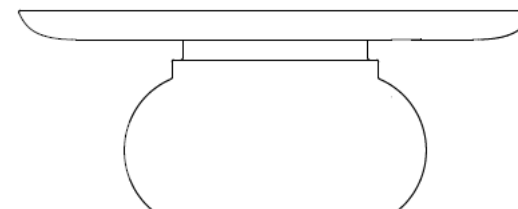

Collection GLOBE TROTTER - CHESS

rochebobo
PARIS

design Marcel WANDERS

Table basse

Réalisée en fibre de verre et résine polyester laquée (finitions possibles : mat ou brillant, métallisé, spectral, anodisée, alu, chromée ou RAL sur mesure, nombreux coloris disponibles). Fabrication européenne.

Cocktail table

Base in glass fibre and lacquered polyester resin (finishes available: matte, glossy, metallic, spectral, anodised, alu, chrome-plated, or custom RAL, many colours available). Manufactured in Europe.

Finition laque brillante

35 cm
(13,8")

Ø90 cm
(35,4")

Collection **GLOBE TROTTER - CHESS**

rochebobo
PARIS

design Marcel WANDERS

Desserte - Occasional table - Mesita auxiliar

Collection GLOBE TROTTER - CHESS