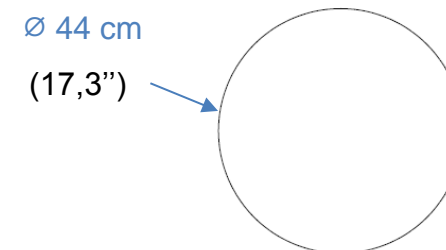

Collection GLOBE TROTTER - CHESS

rochebobo
PARIS

design Marcel WANDERS

Desserte

Réalisée en fibre de verre et résine polyester laquée (finitions possibles : mat ou brillant, métallisé, spectral, anodisée, alu, chromée ou RAL sur mesure, nombreux coloris disponibles). Fabrication européenne.

Occasional table

Base in glass fibre and lacquered polyester resin (finishes available: matte, glossy, metallic, spectral, anodised, alu, chrome-plated, or custom RAL, many colours available) Manufactured in Europe.

Mesita auxiliar

Realizada en fibra de vidrio y resina de poliéster lacada (acabados posibles: mate o brillante, metalizado, spectral, anodizado, aluminio, cromado o RAL personalizado, numerosos colores disponibles). Fabricación europea.

Finition chromée brillante