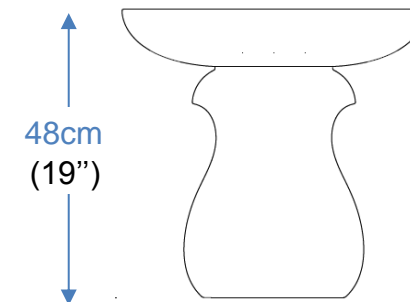

Collection GLOBE TROTTER - CHESS

rochebobo
PARIS

design Marcel WANDERS

Bout de canapé

Réalisée en fibre de verre et résine polyester laquée (finitions possibles : mat ou brillant, métallisé, spectral, anodisée, alu, chromée ou RAL sur mesure, nombreux coloris disponibles). Fabrication européenne.

End table

Base in glass fibre and lacquered polyester resin (finishes available: matte, glossy, metallic, spectral, anodised, alu, chrome-plated, or custom RAL, many colours available) Manufactured in Europe.

Mesa de rincón

Realizada en fibra de vidrio y resina de poliéster lacada (acabados posibles: mate o brillante, metalizado, spectral, anodizado, aluminio, cromado o RAL personalizado, numerosos colores disponibles). Fabricación europea.

Finition chromée brillante