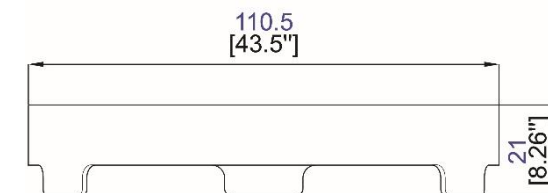

Collection CUBA LIBRE

rochebobois
PARIS

design Daniel RODE

Table Basse - Cocktail Table - Mesa de centro

Collection CUBA LIBRE

rochebobois
PARIS

design Daniel RODE

Tables basses: