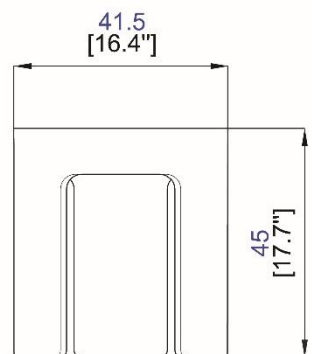

Collection CUBA LIBRE

rochebobois
PARIS

design Daniel RODE

Table Basse - Cocktail Table - Mesa de centro

Collection CUBA LIBRE

rochebobois
PARIS

design Daniel RODE

Tables basses: