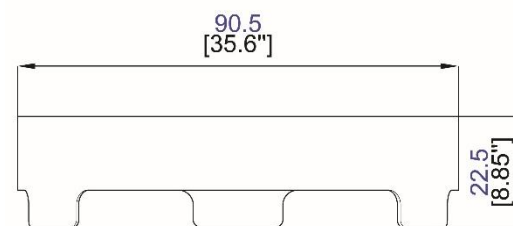

Collection CUBA LIBRE

rochebobois
PARIS

design Daniel RODE

Table Basse - Cocktail Table - Mesa de centro

Collection CUBA LIBRE

rochebobois
PARIS

design Daniel RODE

Tables basses: