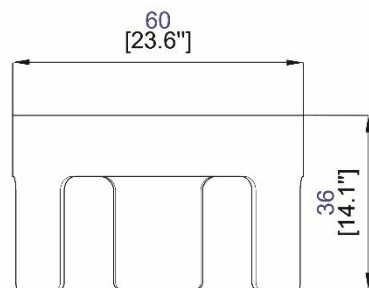

Collection CUBA LIBRE

rochebobois
PARIS

design Daniel RODE

Table Basse - Cocktail Table - Mesa de centro

Collection CUBA LIBRE

rochebobois
PARIS

design Daniel RODE

Tables basses: