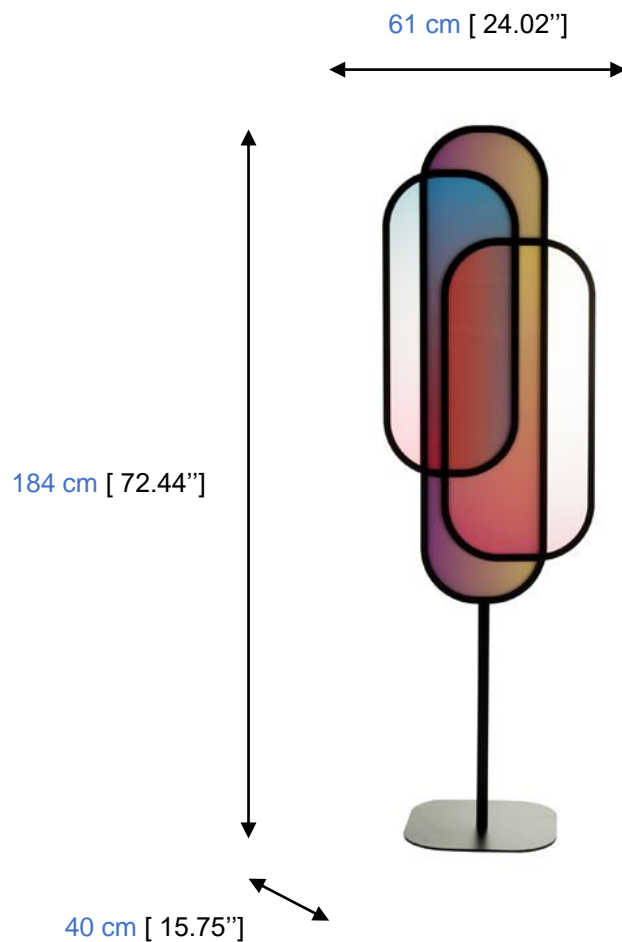

Collection CHROMA luminaire - lighting - luminaria

rochebobois
PARIS

design Arturo ERBSMAN

Rose bleu / Pink blue / Rosa azul

CHROMA –Lampadaire

Structure en acier laqué noir PMMA coloré. LED intégrée. Exclusivité Roche Bobois.

CHROMA – Floor lamp

Structure in steel with black lacquered finish and coloured PMMA. Integrated LED lighting. Compatible with energy classes A to A++.

CHROMA – Lámpara de pie

Estructura en acero lacado negro PMMA coloreado. Iluminación led integrada. Compatible con las clases energéticas A a A++.