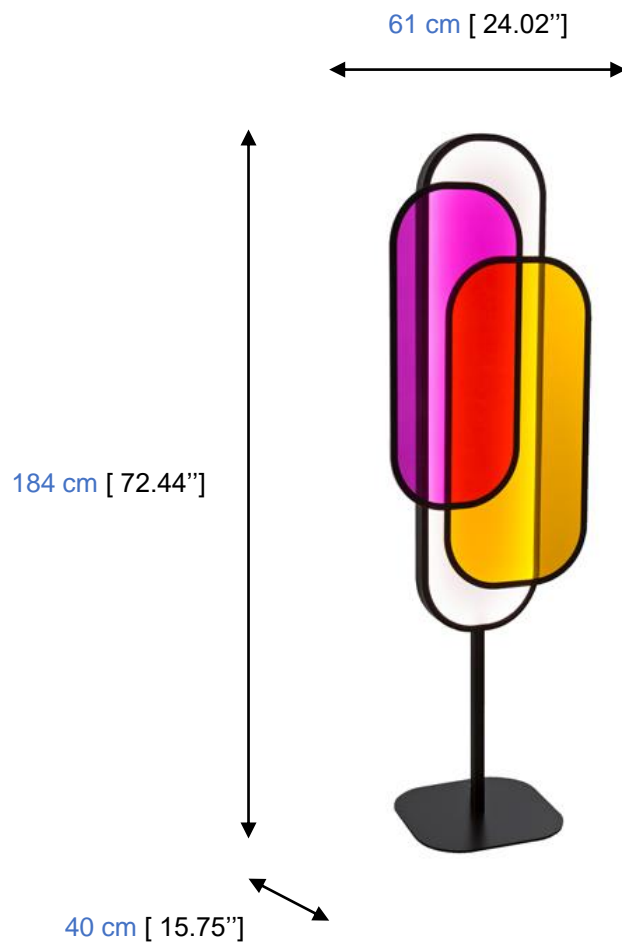

12,5 cm [4.72"]

Rose bleu / Pink blue / Rosa azul

CHROMA – Lampe à poser

Lampe à poser en PMMA coloré, structure acier laqué noire. Ampoule E14x 1. Compatible avec les classes énergétiques A à A++. Exclusivité Roche Bobois.

CHROMA – Lámpara de pie

Estructura en acero lacado negro PMMA coloreado. Iluminación led integrada. Compatible con las clases energéticas A a A++.

Collection CHROMA luminaire - lighting - luminaria

rochebobois
PARIS

design Arturo ERBSMAN

Rouge orange / Red orange / Rojo naranja

CHROMA – Lampadaire

Lampadaire avec structure en acier laqué noir et réflecteurs en plexiglass colorés. LED intégrée. Bande LED 37.5 W 4100 Kelvin. Exclusivité Roche Bobois.