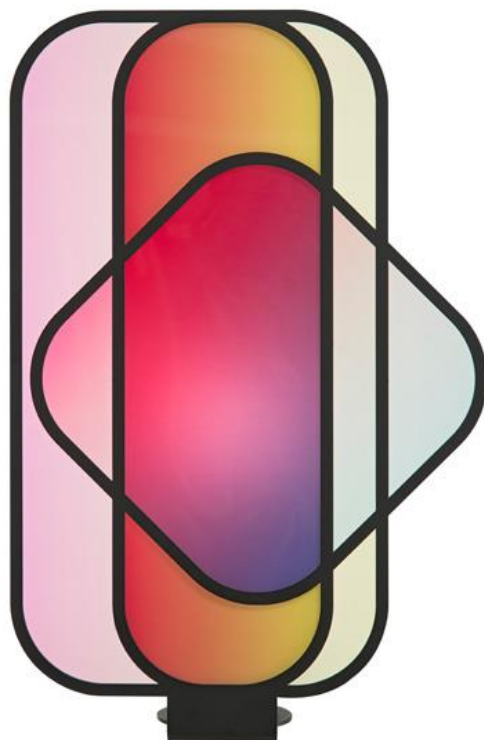

Collection CHROMA luminaire - lighting - luminaria

rochebobois
PARIS

design Arturo ERBSMAN

Collection CHROMA luminaire - lighting - luminaria

rochebobois
PARIS

design Arturo ERBSMAN

35 cm [13.78"]

80 cm [31.50"]

12,5 cm [4.72"]

Rose bleu / Pink blue / Rosa azul

CHROMA – Lampe à poser

Lampe à poser en PMMA coloré, structure acier laqué noire. Ampoule E14x 1. Compatible avec les classes énergétiques A à A++. Exclusivité Roche Bobois.

CHROMA – Table lamp

Table lamp in coloured PMMA, structure in lacquered steel color black. LED bulb E14 x 1. Compatible with energy classes from A to A++. Roche Bobois exclusivity.

CHROMA – Lámpara de sobremesa

Lámpara de sobremesa en PMMA de color, estructura de acero lacado en negro. Bombilla E14 x 1. Compatible con las clases energéticas A a A ++. Exclusividad Roche Bobois.

Collection CHROMA luminaire - lighting - luminaria