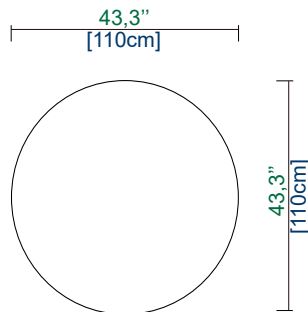

PTG Pouf rond
Round Ottoman
Puf redondo