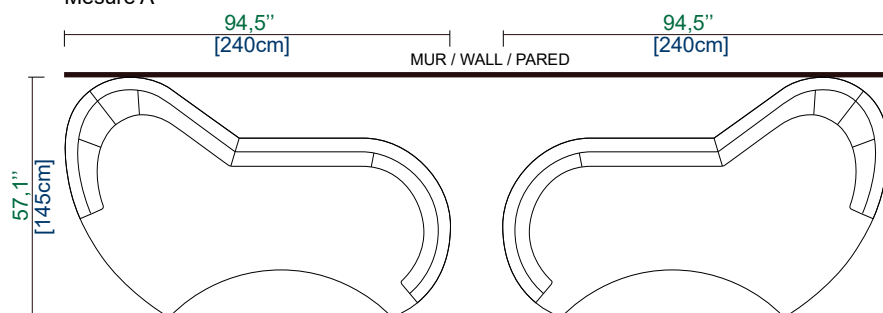

Mesure A

Mesure B

ATTENTION : DÉPENDANT DE LA POSITION DU CANAPÉ PAR RAPPORT AU MUR, SES DIMENSIONS VARIENT
PLEASE NOTE: THE DIMENSIONS OF THE SOFA WILL VARY DEPENDING ON ITS POSITION AGAINST THE WALL
ATENCIÓN: DEPENDIENDO DE LA POSICIÓN DEL SOFÁ CON RELACIÓN A LA PARED, LAS MEDIDAS CAMBIAN

15,0" [38cm]
24,4" [62cm]

design Gabriele ASSMANN et Alfred KLEENE

Mesure A

3SX Canapé 3 places arrondi - Pointe à gauche
Round 3 Seat Sofa - Edge on left
Sofá 3 plazas redondeado, terminal a la izquierda