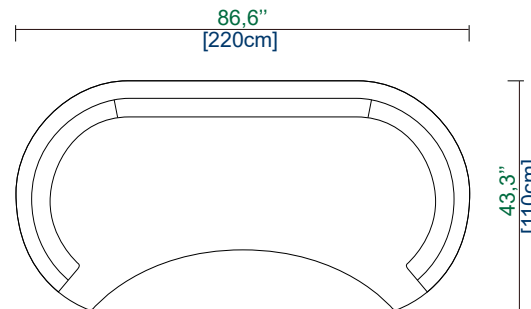

3 Canapé 3 places cintré
Round 3 seat Sofa
Sofa 3 plazas redondeado