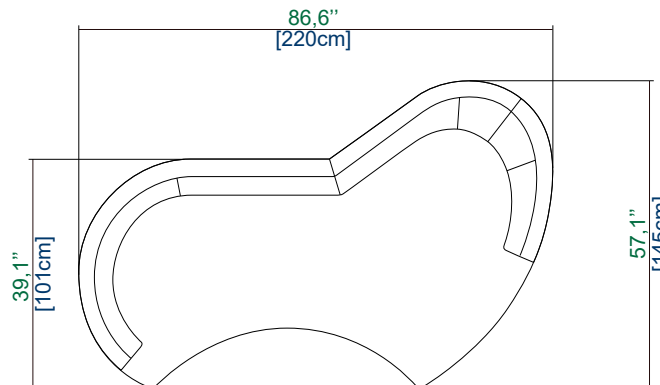

XDX Grand Canapé 3 places arrondi - Pointe à droite
Large round 3 Seat Sofa - Edge on right
Gran sofá 3 plazas redondeado, terminal a la derecha

Mesure B

ATTENTION : DÉPENDAMMENT DE LA POSITION DU CANAPÉ PAR RAPPORT AU MUR, SES DIMENSIONS VARIENT
PLEASE NOTE: THE DIMENSIONS OF THE SOFA WILL VARY DEPENDING ON ITS POSITION AGAINST THE WALL
ATENCIÓN: DEPENDIENDO DE LA POSICIÓN DEL SOFÁ CON RELACIÓN A LA PARED, LAS MEDIDAS CAMBIAN

15,0" [38cm]
24,4" [62cm]

design Gabriele ASSMANN et Alfred KLEENE

Mesure A

3SX Canapé 3 places arrondi - Pointe à gauche
Round 3 Seat Sofa - Edge on left
Sofá 3 plazas redondeado, terminal a la izquierda