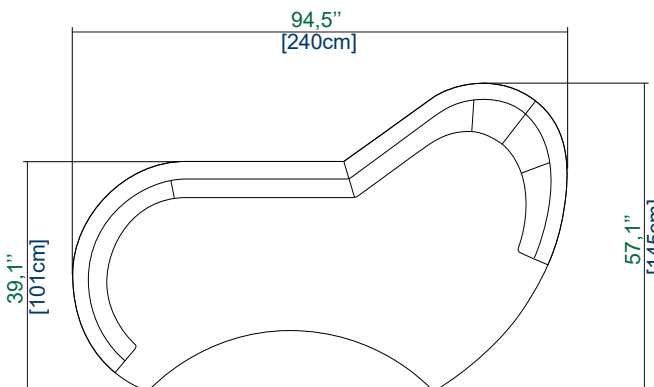

design Gabriele ASSMANN et Alfred KLEENE

Mesure A