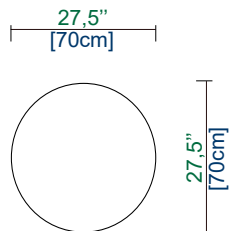

design Gabriele ASSMANN et Alfred KLEENE

PTP Pouf rond
Round Ottoman
Puf redondo