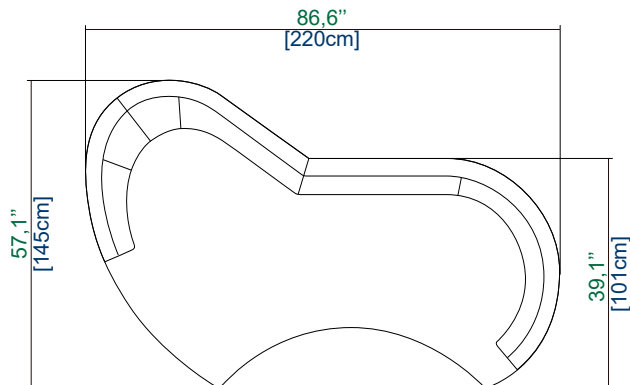

Mesure A

Mesure B

ATTENTION : DÉPENDANT DE LA POSITION DU CANAPÉ PAR RAPPORT AU MUR, SES DIMENSIONS VARIENT
PLEASE NOTE: THE DIMENSIONS OF THE SOFA WILL VARY DEPENDING ON ITS POSITION AGAINST THE WALL
ATENCIÓN: DEPENDIENDO DE LA POSICIÓN DEL SOFÁ CON RELACIÓN A LA PARED, LAS MEDIDAS CAMBIAN

XDX Grand Canapé 3 places arrondi - Pointe à droite
Large round 3 Seat Sofa - Edge on right
Gran sofá 3 plazas redondeado, terminal a la derecha

Mesure B

ATTENTION : DÉPENDAMMENT DE LA POSITION DU CANAPÉ PAR RAPPORT AU MUR, SES DIMENSIONS VARIENT
PLEASE NOTE: THE DIMENSIONS OF THE SOFA WILL VARY DEPENDING ON ITS POSITION AGAINST THE WALL
ATENCIÓN: DEPENDIENDO DE LA POSICIÓN DEL SOFÁ CON RELACIÓN A LA PARED, LAS MEDIDAS CAMBIAN

15,0" [38cm]
24,4" [62cm]

design Gabriele ASSMANN et Alfred KLEENE

Mesure A

3SX Canapé 3 places arrondi - Pointe à gauche
Round 3 Seat Sofa - Edge on left
Sofá 3 plazas redondeado, terminal a la izquierda

3DX Canapé 3 places arrondi - Pointe à droite
Round 3 Seat Sofa - Edge on right
Sofá 3 plazas redondeado, terminal a la derecha

Mesure B

ATTENTION : DÉPENDAMMENT DE LA POSITION DU CANAPÉ PAR RAPPORT AU MUR, SES DIMENSIONS VARIENT
PLEASE NOTE: THE DIMENSIONS OF THE SOFA WILL VARY DEPENDING ON ITS POSITION AGAINST THE WALL
ATENCIÓN: DEPENDIENDO DE LA POSICIÓN DEL SOFÁ CON RELACIÓN A LA PARED, LAS MEDIDAS CAMBIAN