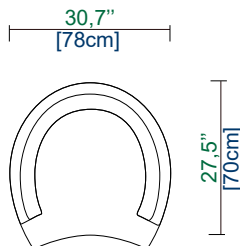

1PG Fauteuil pivotant
Pivoting Armchair
Sillón giratorio