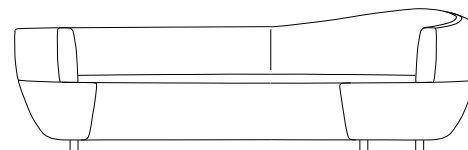

1PG Fauteuil pivotant
Pivoting Armchair
Sillón giratorio

3 Canapé 3 places cintré
Round 3 seat Sofa
Sofa 3 plazas redondeado

ATTENTION : DÉPENDAMMENT DE LA POSITION DU CANAPÉ PAR RAPPORT AU MUR, SES DIMENSIONS VARIENT
PLEASE NOTE: THE DIMENSIONS OF THE SOFA WILL VARY DEPENDING ON ITS POSITION AGAINST THE WALL
ATENCIÓN: DEPENDIENDO DE LA POSICIÓN DEL SOFÁ CON RELACIÓN A LA PARED, LAS MEDIDAS CAMBIAN