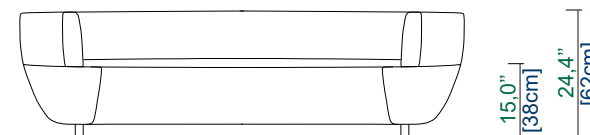

design Gabriele ASSMANN et Alfred KLEENE

PTP Pouf rond
Round Ottoman
Puf redondo

PTG Pouf rond
Round Ottoman
Puf redondo

1PG Fauteuil pivotant
Pivoting Armchair
Sillón giratorio

3 Canapé 3 places cintré
Round 3 seat Sofa
Sofa 3 plazas redondeado