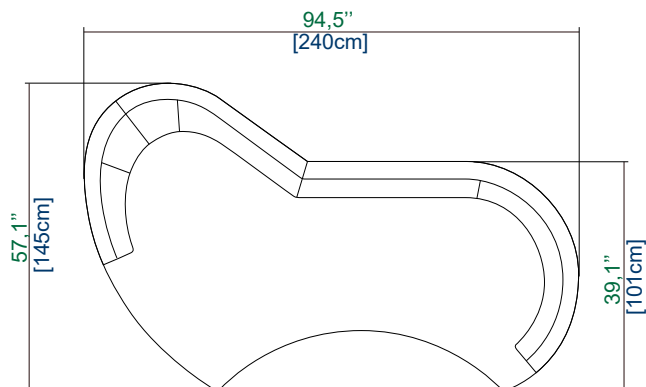

design Gabriele ASSMANN et Alfred KLEENE

Mesure A