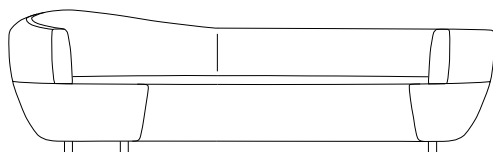

OPTIONS / OPTIONAL / OPCIONES:

- Coussins de dos supplémentaires
- Optional back cushions
- Cojines de respaldo opcionales

design Gabriele ASSMANN et Alfred KLEENE

Mesure A

XSX Grand Canapé 3 places arrondi - Pointe à gauche
Large round 3 Seat Sofa - Edge on left
Gran sofá 3 plazas redondeado, terminal a la izquierda

XDX Grand Canapé 3 places arrondi - Pointe à droite
Large round 3 Seat Sofa - Edge on right
Gran sofá 3 plazas redondeado, terminal a la derecha

Mesure B

ATTENTION : DÉPENDAMMENT DE LA POSITION DU CANAPÉ PAR RAPPORT AU MUR, SES DIMENSIONS VARIENT
PLEASE NOTE: THE DIMENSIONS OF THE SOFA WILL VARY DEPENDING ON ITS POSITION AGAINST THE WALL
ATENCIÓN: DEPENDIENDO DE LA POSICIÓN DEL SOFÁ CON RELACIÓN A LA PARED, LAS MEDIDAS CAMBIAN