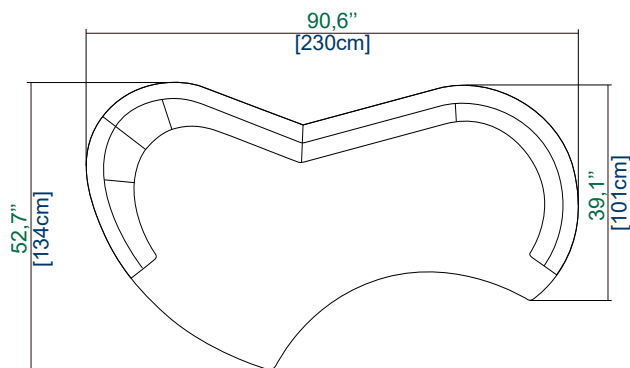

XDX Grand Canapé 3 places arrondi - Pointe à droite
Large round 3 Seat Sofa - Edge on right
Gran sofá 3 plazas redondeado, terminal a la derecha

Mesure B

ATTENTION : DÉPENDAMMENT DE LA POSITION DU CANAPÉ PAR RAPPORT AU MUR, SES DIMENSIONS VARIENT
PLEASE NOTE: THE DIMENSIONS OF THE SOFA WILL VARY DEPENDING ON ITS POSITION AGAINST THE WALL
ATENCIÓN: DEPENDIENDO DE LA POSICIÓN DEL SOFÁ CON RELACIÓN A LA PARED, LAS MEDIDAS CAMBIAN

15,0" [38cm]
24,4" [62cm]

design Gabriele ASSMANN et Alfred KLEENE

Mesure A

3SX Canapé 3 places arrondi - Pointe à gauche
Round 3 Seat Sofa - Edge on left
Sofá 3 plazas redondeado, terminal a la izquierda

3DX Canapé 3 places arrondi - Pointe à droite
Round 3 Seat Sofa - Edge on right
Sofá 3 plazas redondeado, terminal a la derecha

Mesure B

ATTENTION : DÉPENDAMMENT DE LA POSITION DU CANAPÉ PAR RAPPORT AU MUR, SES DIMENSIONS VARIENT
PLEASE NOTE: THE DIMENSIONS OF THE SOFA WILL VARY DEPENDING ON ITS POSITION AGAINST THE WALL
ATENCIÓN: DEPENDIENDO DE LA POSICIÓN DEL SOFÁ CON RELACIÓN A LA PARED, LAS MEDIDAS CAMBIAN