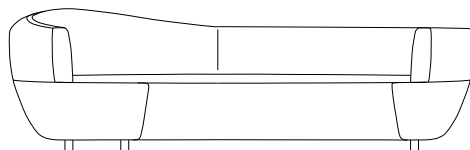

PTP Pouf rond
Round Ottoman
Puf redondo

PTG Pouf rond
Round Ottoman
Puf redondo

ATTENTION : DÉPENDAMMENT DE LA POSITION DU CANAPÉ PAR RAPPORT AU MUR, SES DIMENSIONS VARIENT
PLEASE NOTE: THE DIMENSIONS OF THE SOFA WILL VARY DEPENDING ON ITS POSITION AGAINST THE WALL
ATENCIÓN: DEPENDIENDO DE LA POSICIÓN DEL SOFÁ CON RELACIÓN A LA PARED, LAS MEDIDAS CAMBIAN