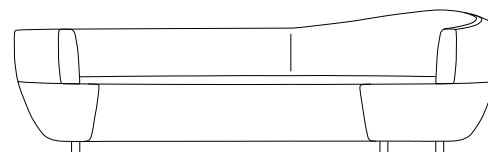

OPTIONS / OPTIONAL / OPCIONES:

- Coussins de dos supplémentaires
- Optional back cushions
- Cojines de respaldo opcionales

design Gabriele ASSMANN et Alfred KLEENE

Mesure A

XSX Grand Canapé 3 places arrondi - Pointe à gauche
Large round 3 Seat Sofa - Edge on left
Gran sofá 3 plazas redondeado, terminal a la izquierda

XDX Grand Canapé 3 places arrondi - Pointe à droite
Large round 3 Seat Sofa - Edge on right
Gran sofá 3 plazas redondeado, terminal a la derecha

Mesure B

ATTENTION : DÉPENDAMMENT DE LA POSITION DU CANAPÉ PAR RAPPORT AU MUR, SES DIMENSIONS VARIENT
PLEASE NOTE: THE DIMENSIONS OF THE SOFA WILL VARY DEPENDING ON ITS POSITION AGAINST THE WALL
ATENCIÓN: DEPENDIENDO DE LA POSICIÓN DEL SOFÁ CON RELACIÓN A LA PARED, LAS MEDIDAS CAMBIAN