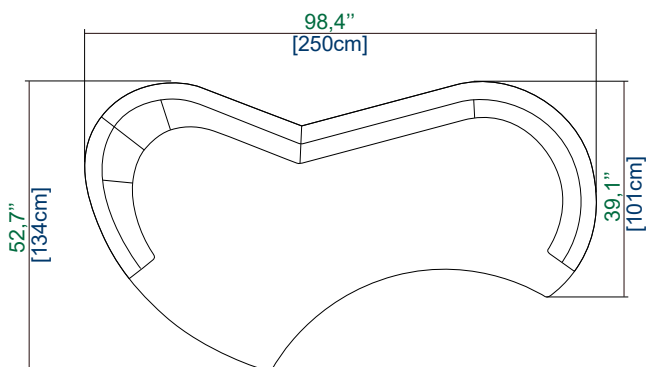

XDX Grand Canapé 3 places arrondi - Pointe à droite
Large round 3 Seat Sofa - Edge on right
Gran sofá 3 plazas redondeado, terminal a la derecha

Mesure B

ATTENTION : DÉPENDAMMENT DE LA POSITION DU CANAPÉ PAR RAPPORT AU MUR, SES DIMENSIONS VARIENT
PLEASE NOTE: THE DIMENSIONS OF THE SOFA WILL VARY DEPENDING ON ITS POSITION AGAINST THE WALL
ATENCIÓN: DEPENDIENDO DE LA POSICIÓN DEL SOFÁ CON RELACIÓN A LA PARED, LAS MEDIDAS CAMBIAN