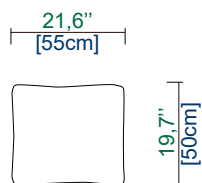

SKP Petit coussin de dos
Small back cushion
Pequeño cojín de respaldo