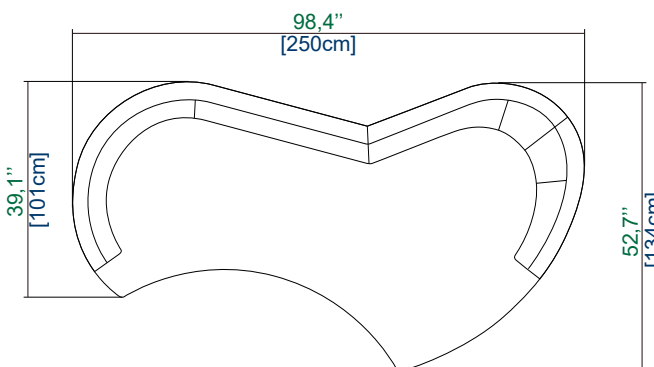

OPTIONS / OPTIONAL / OPCIONES:

- Coussins de dos supplémentaires
- Optional back cushions
- Cojines de respaldo opcionales

design Gabriele ASSMANN et Alfred KLEENE

Mesure A

XSX Grand Canapé 3 places arrondi - Pointe à gauche
Large round 3 Seat Sofa - Edge on left
Gran sofá 3 plazas redondeado, terminal a la izquierda

XDX Grand Canapé 3 places arrondi - Pointe à droite
Large round 3 Seat Sofa - Edge on right
Gran sofá 3 plazas redondeado, terminal a la derecha

Mesure B

ATTENTION : DÉPENDAMMENT DE LA POSITION DU CANAPÉ PAR RAPPORT AU MUR, SES DIMENSIONS VARIENT
PLEASE NOTE: THE DIMENSIONS OF THE SOFA WILL VARY DEPENDING ON ITS POSITION AGAINST THE WALL
ATENCIÓN: DEPENDIENDO DE LA POSICIÓN DEL SOFÁ CON RELACIÓN A LA PARED, LAS MEDIDAS CAMBIAN