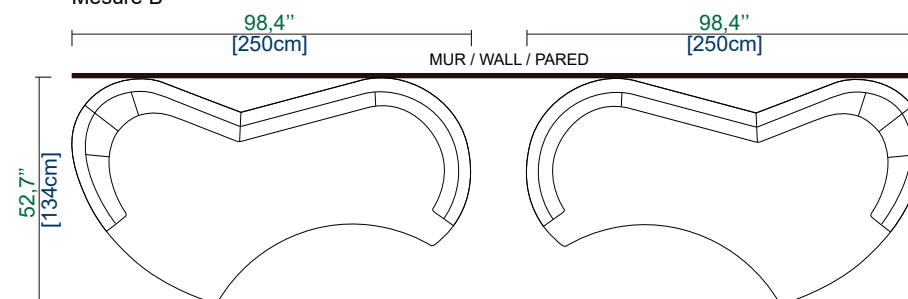

Mesure A

Mesure B

ATTENTION : DÉPENDANT DE LA POSITION DU CANAPÉ PAR RAPPORT AU MUR, SES DIMENSIONS VARIENT
PLEASE NOTE: THE DIMENSIONS OF THE SOFA WILL VARY DEPENDING ON ITS POSITION AGAINST THE WALL
ATENCIÓN: DEPENDIENDO DE LA POSICIÓN DEL SOFÁ CON RELACIÓN A LA PARED, LAS MEDIDAS CAMBIAN