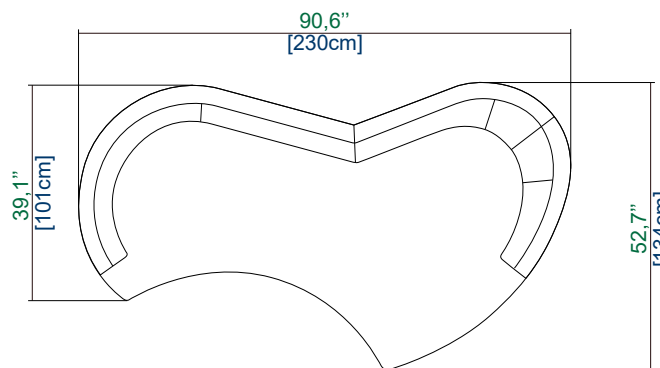

XDX Grand Canapé 3 places arrondi - Pointe à droite
Large round 3 Seat Sofa - Edge on right
Gran sofá 3 plazas redondeado, terminal a la derecha

Mesure B

ATTENTION : DÉPENDAMMENT DE LA POSITION DU CANAPÉ PAR RAPPORT AU MUR, SES DIMENSIONS VARIENT
PLEASE NOTE: THE DIMENSIONS OF THE SOFA WILL VARY DEPENDING ON ITS POSITION AGAINST THE WALL
ATENCIÓN: DEPENDIENDO DE LA POSICIÓN DEL SOFÁ CON RELACIÓN A LA PARED, LAS MEDIDAS CAMBIAN

15,0" [38cm]
24,4" [62cm]

design Gabriele ASSMANN et Alfred KLEENE

Mesure A

3SX Canapé 3 places arrondi - Pointe à gauche
Round 3 Seat Sofa - Edge on left
Sofá 3 plazas redondeado, terminal a la izquierda

3DX Canapé 3 places arrondi - Pointe à droite
Round 3 Seat Sofa - Edge on right
Sofá 3 plazas redondeado, terminal a la derecha

Mesure B

ATTENTION : DÉPENDAMMENT DE LA POSITION DU CANAPÉ PAR RAPPORT AU MUR, SES DIMENSIONS VARIENT
PLEASE NOTE: THE DIMENSIONS OF THE SOFA WILL VARY DEPENDING ON ITS POSITION AGAINST THE WALL
ATENCIÓN: DEPENDIENDO DE LA POSICIÓN DEL SOFÁ CON RELACIÓN A LA PARED, LAS MEDIDAS CAMBIAN