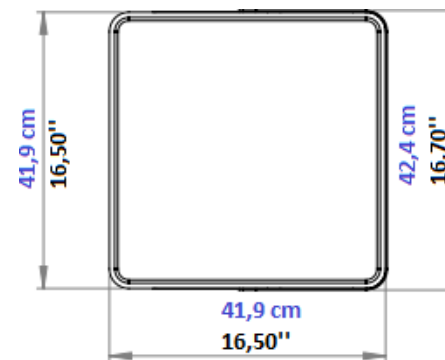

Guéridon

Velador con revestimiento cataforesis y acabado en polvo a horno. Sobre solo en Corian® color blanco. Varios colores disponibles para la base (negro, rojo, gris-beige, amarillo, blanco, azul canard).