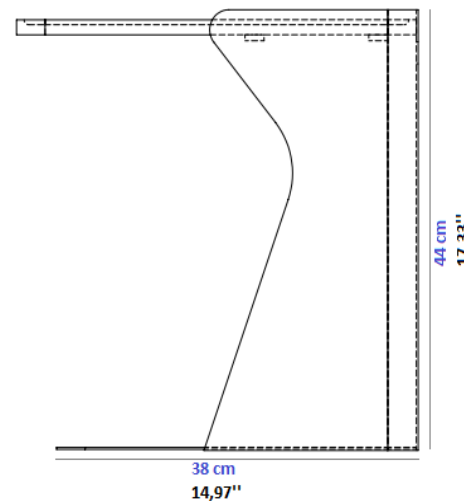

#### Dimensions / Size/ Dimensioni / Medidas

L. 42,2 x H. 44 x P. 23 cm / L. 16,63" x H. 17,34" x D. 9,06"

## Dimensions / Size/ Dimensioni / Medidas

L. 42,2 x H. 44 x P. 23 cm / L. 16,63" x H. 17,34" x D. 9,06"

## Dimensions / Size/ Dimensioni / Medidas

L. 42,5 x H. 44 x P. 42 cm / L. 16,74" x H. 17,33" x D. 16,54"