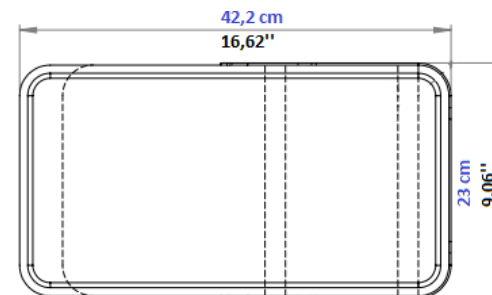

#### Dimensions / Size/ Dimensioni / Medidas

L. 42,2 x H. 44 x P. 23 cm / L. 16,63" x H. 17,34" x D. 9,06"

## Dimensions / Size/ Dimensioni / Medidas

L. 42,2 x H. 44 x P. 23 cm / L. 16,63" x H. 17,34" x D. 9,06"

## Dimensions / Size/ Dimensioni / Medidas

L. 42,5 x H. 44 x P. 42 cm / L. 16,74" x H. 17,33" x D. 16,54"