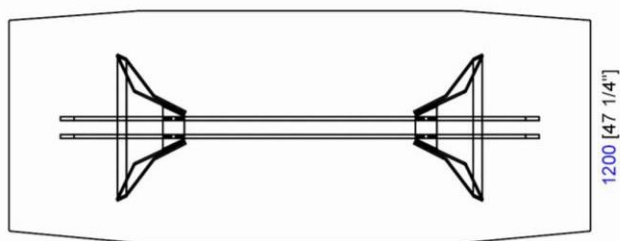

Diseñada por Mauro Lipparini, esta mesa presenta una línea minimalista: dos patas de acero oblicuas en forma de U y un sobre elegantemente biselado que recibe un complejo de vidrio/cerámica extremadamente resistente con aspectos de piedra y mármol. Esta versión Outdoor está ultra protegida, para durar.

Collection Echoes Outdoor

rochebobois
PARIS

design Mauro LIPPARINI

3000 [118"]

1200 [47 1/4"]

2700 [106 1/4"]

1150 [45 1/4"]

2400 [94 1/2"]

1100 [43 1/4"]

1786 [70 1/4"]

750 [29 1/2"]

754 [29 3/4"]

1636 [64 1/2"]

750 [29 1/2"]

1486 [58 1/2"]

750 [29 1/2"]