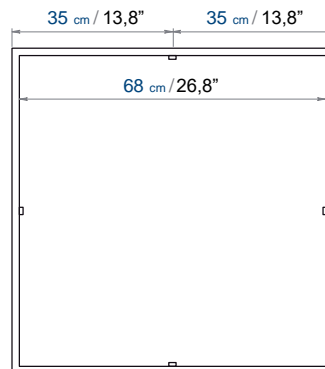

design Johan LINDSTEN

Table basse: L 70 x H 35 x P 70 - L 27,6" x H 13,8" x P 27,6"

structure métallique laquée noir, avec ou sans plateau inférieur laqué noir, et avec plateau supérieur au choix entre : marbre Marquinia noir, marbre de Carrara blanc, verre fumé et chêne teinté.

Cocktail table: L 70 x H 35 x P 70 - L 27,6" x H 13,8" x P 27,6"

with metal structure black lacquered, with or without bottom plate black lacquered, top at choice between: marble Marquinia black, marble of Carrara white, smoked glass and stained oak wood.

Tavolo basso: L 70 x H 35 x P 70 - L 27,6" x H 13,8" x P 27,6"

con struttura in metallo laccato nero, con o senza ripiano inferiore laccato nero, top a scelta tra: marmo Marquinia nero, marmo di Carrara bianco, vetro fumé e rovere tinto.

Mesa de centro: L 70 x H 35 x P 70 - L 27,6" x H 13,8" x P 27,6"

estructura de metal lacado negro, con o sin estante inferior lacado negro, posibilidad de elegir el estante superior entre: mármol Marquinia negro, mármol blanco de Carrara, el vidrio ahumado y roble teñido.