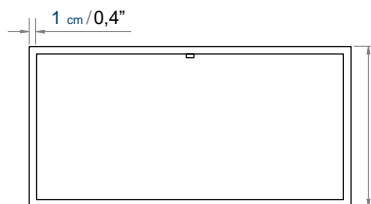

design Johan LINDSTEN

Table basse: L 70 x H 35 x P 70 - L 27,6" x H 13,8" x P 27,6"

structure métallique laquée noir, avec ou sans plateau inférieur laqué noir, et avec plateau supérieur au choix entre : marbre Marquinia noir, marbre de Carrara blanc, verre fumé et chêne teinté.

Cocktail table: L 70 x H 35 x P 70 - L 27,6" x H 13,8" x P 27,6"

with metal structure black lacquered, with or without bottom plate black lacquered, top at choice between: marble Marquinia black, marble of Carrara white, smoked glass and stained oak wood.

Tavolo basso: L 70 x H 35 x P 70 - L 27,6" x H 13,8" x P 27,6"

con struttura in metallo laccato nero, con o senza ripiano inferiore laccato nero, top a scelta tra: marmo Marquinia nero, marmo di Carrara bianco, vetro fumé e rovere tinto.

Mesa de centro: L 70 x H 35 x P 70 - L 27,6" x H 13,8" x P 27,6"

estructura de metal lacado negro, con o sin estante inferior lacado negro, posibilidad de elegir el estante superior entre: mármol Marquinia negro, mármol blanco de Carrara, el vidrio ahumado y roble teñido.