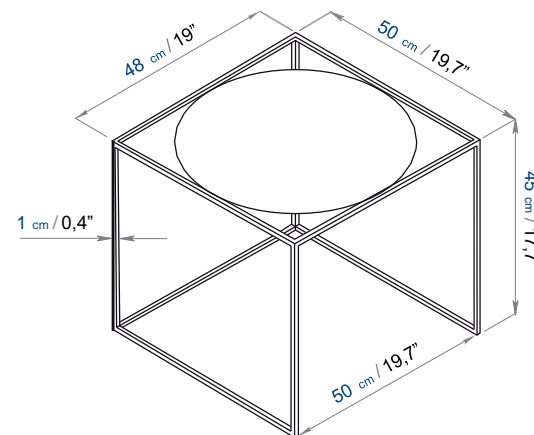

design Johan LINDSTEN

Bout de canapé structure métallique laquée noir, avec ou sans plateau inférieur laqué noir, et avec plateau supérieur au choix entre : marbre Marquinia noir, marbre de Carrara blanc, verre fumé et chêne teinté. **Dimensions:**

L 42 x H 39 x P 42 - L 16 ^{1/2}" x H 15,4" x P 16 ^{1/2}"
L 46 x H 42 x P 46 - L 18,1" x H 16 ^{1/2}" x P 18,1"
L 50 x H 45 x P 50 - L 19,7" x H 17,7" x P 19,7"

Side table with metal structure black lacquered, with or without bottom plate black lacquered, top at choice between: marble Marquinia black, marble of Carrara white, smoked glass and stained oak-wood. **Dimensions:**

L 42 x H 39 x P 42 - L 16 ^{1/2}" x H 15,4" x P 16 ^{1/2}"
L 46 x H 42 x P 46 - L 18,1" x H 16 ^{1/2}" x P 18,1"
L 50 x H 45 x P 50 - L 19,7" x H 17,7" x P 19,7"

Tavolino divano con struttura in metallo laccato nero, con o senza ripiano inferiore laccato nero, top a scelta tra: marmo Marquinia nero, marmo di Carrara bianco, vetro fumé e rovere tinto.

Dimensioni:
L 42 x H 39 x P 42 - L 16 ^{1/2}" x H 15,4" x P 16 ^{1/2}"
L 46 x H 42 x P 46 - L 18,1" x H 16 ^{1/2}" x P 18,1"
L 50 x H 45 x P 50 - L 19,7" x H 17,7" x P 19,7"

Beistelltisch mit Gestell aus schwarz lackiertem Metall, mit oder ohne schwarz lackierten unteren Regal, Tischplatte nach Wahl: schwarz Marquina Marmor, weißem Carrara-Marmor, Rauchglas und gebeizter Eiche. **Größe:**

L 42 x H 39 x P 42 - L 16 ^{1/2}" x H 15,4" x P 16 ^{1/2}"
L 46 x H 42 x P 46 - L 18,1" x H 16 ^{1/2}" x P 18,1"
L 50 x H 45 x P 50 - L 19,7" x H 17,7" x P 19,7"

Mesa de rincon estructura de metal lacado negro, con o sin estante inferior lacado negro, posibilidad de elegir el estante superior entre: mármol Marquinia negro, mármol blanco de Carrara, el vidrio ahumado y roble teñido. **Dimensiones:**

L 42 x H 39 x P 42 - L 16 ^{1/2}" x H 15,4" x P 16 ^{1/2}"
L 46 x H 42 x P 46 - L 18,1" x H 16 ^{1/2}" x P 18,1"
L 50 x H 45 x P 50 - L 19,7" x H 17,7" x P 19,7"