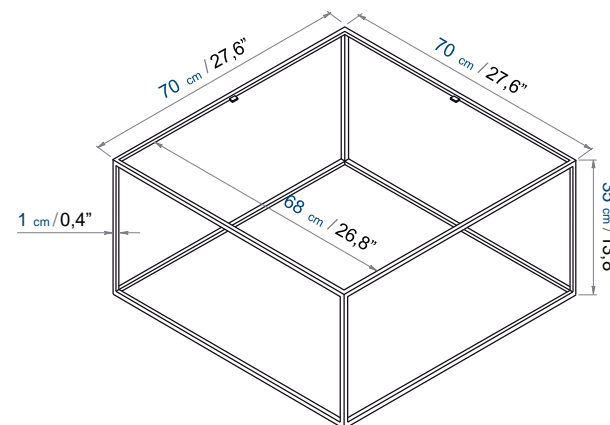

design Johan LINDSTEN

Table basse: L 70 x H 35 x P 70 - L 27,6" x H 13,8" x P 27,6"

structure métallique laquée noir, avec ou sans plateau inférieur laqué noir, et avec plateau supérieur au choix entre : marbre Marquinia noir, marbre de Carrara blanc, verre fumé et chêne teinté.

Cocktail table: L 70 x H 35 x P 70 - L 27,6" x H 13,8" x P 27,6"

with metal structure black lacquered, with or without bottom plate black lacquered, top at choice between: marble Marquinia black, marble of Carrara white, smoked glass and stained oak wood.

Tavolo basso: L 70 x H 35 x P 70 - L 27,6" x H 13,8" x P 27,6"

con struttura in metallo laccato nero, con o senza ripiano inferiore laccato nero, top a scelta tra: marmo Marquinia nero, marmo di Carrara bianco, vetro fumé e rovere tinto.

Mesa de centro: L 70 x H 35 x P 70 - L 27,6" x H 13,8" x P 27,6"

estructura de metal lacado negro, con o sin estante inferior lacado negro, posibilidad de elegir el estante superior entre: mármol Marquinia negro, mármol blanco de Carrara, el vidrio ahumado y roble teñido.