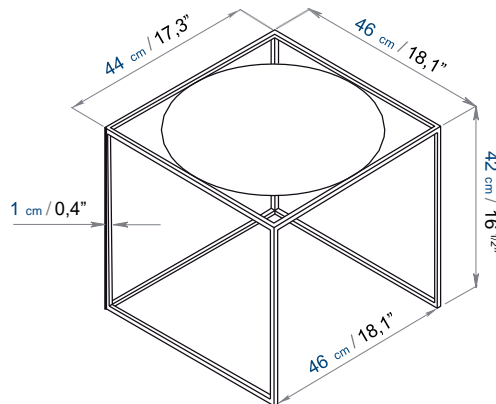

design Johan LINDSTEN

Bout de canapé structure métallique laquée noir, avec ou sans plateau inférieur laqué noir, et avec plateau supérieur au choix entre : marbre Marquinia noir, marbre de Carrara blanc, verre fumé et chêne teinté. **Dimensions:**

L 42 x H 39 x P 42 - L 16 ^{1/2}" x H 15,4" x P 16 ^{1/2}"
L 46 x H 42 x P 46 - L 18,1" x H 16 ^{1/2}" x P 18,1"
L 50 x H 45 x P 50 - L 19,7" x H 17,7" x P 19,7"

Side table with metal structure black lacquered, with or without bottom plate black lacquered, top at choice between: marble Marquinia black, marble of Carrara white, smoked glass and stained oak-wood. **Dimensions:**

L 42 x H 39 x P 42 - L 16 ^{1/2}" x H 15,4" x P 16 ^{1/2}"
L 46 x H 42 x P 46 - L 18,1" x H 16 ^{1/2}" x P 18,1"
L 50 x H 45 x P 50 - L 19,7" x H 17,7" x P 19,7"

Tavolino divano con struttura in metallo laccato nero, con o senza ripiano inferiore laccato nero, top a scelta tra: marmo Marquinia nero, marmo di Carrara bianco, vetro fumé e rovere tinto.

Dimensioni:
L 42 x H 39 x P 42 - L 16 ^{1/2}" x H 15,4" x P 16 ^{1/2}"
L 46 x H 42 x P 46 - L 18,1" x H 16 ^{1/2}" x P 18,1"
L 50 x H 45 x P 50 - L 19,7" x H 17,7" x P 19,7"

Beistelltisch mit Gestell aus schwarz lackiertem Metall, mit oder ohne schwarz lackierten unteren Regal, Tischplatte nach Wahl: schwarz Marquina Marmor, weißem Carrara-Marmor, Rauchglas und gebeizter Eiche. **Größe:**

L 42 x H 39 x P 42 - L 16 ^{1/2}" x H 15,4" x P 16 ^{1/2}"
L 46 x H 42 x P 46 - L 18,1" x H 16 ^{1/2}" x P 18,1"
L 50 x H 45 x P 50 - L 19,7" x H 17,7" x P 19,7"

Mesa de rincon estructura de metal lacado negro, con o sin estante inferior lacado negro, posibilidad de elegir el estante superior entre: mármol Marquinia negro, mármol blanco de Carrara, el vidrio ahumado y roble teñido. **Dimensiones:**

L 42 x H 39 x P 42 - L 16 ^{1/2}" x H 15,4" x P 16 ^{1/2}"
L 46 x H 42 x P 46 - L 18,1" x H 16 ^{1/2}" x P 18,1"
L 50 x H 45 x P 50 - L 19,7" x H 17,7" x P 19,7"