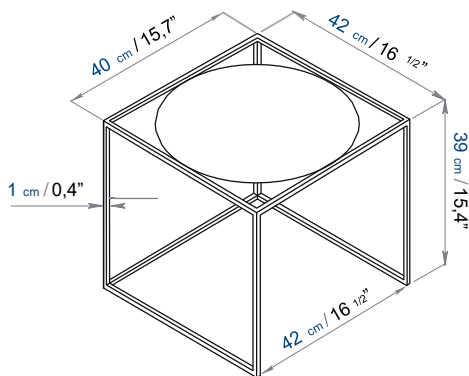

design Johan LINDSTEN

Bout de canapé structure métallique laquée noir, avec ou sans plateau inférieur laqué noir, et avec plateau supérieur au choix entre : marbre Marquinia noir, marbre de Carrara blanc, verre fumé et chêne teinté. **Dimensions:**

L 42 x H 39 x P 42 - L 16 ^{1/2}" x H 15,4" x P 16 ^{1/2}"
L 46 x H 42 x P 46 - L 18,1" x H 16 ^{1/2}" x P 18,1"
L 50 x H 45 x P 50 - L 19,7" x H 17,7" x P 19,7"

Side table with metal structure black lacquered, with or without bottom plate black lacquered, top at choice between: marble Marquinia black, marble of Carrara white, smoked glass and stained oak-wood. **Dimensions:**

L 42 x H 39 x P 42 - L 16 ^{1/2}" x H 15,4" x P 16 ^{1/2}"
L 46 x H 42 x P 46 - L 18,1" x H 16 ^{1/2}" x P 18,1"
L 50 x H 45 x P 50 - L 19,7" x H 17,7" x P 19,7"

Tavolino divano con struttura in metallo laccato nero, con o senza ripiano inferiore laccato nero, top a scelta tra: marmo Marquinia nero, marmo di Carrara bianco, vetro fumé e rovere tinto.

Dimensioni:
L 42 x H 39 x P 42 - L 16 ^{1/2}" x H 15,4" x P 16 ^{1/2}"
L 46 x H 42 x P 46 - L 18,1" x H 16 ^{1/2}" x P 18,1"
L 50 x H 45 x P 50 - L 19,7" x H 17,7" x P 19,7"

Beistelltisch mit Gestell aus schwarz lackiertem Metall, mit oder ohne schwarz lackierten unteren Regal, Tischplatte nach Wahl: schwarz Marquina Marmor, weißem Carrara-Marmor, Rauchglas und gebeizter Eiche. **Größe:**

L 42 x H 39 x P 42 - L 16 ^{1/2}" x H 15,4" x P 16 ^{1/2}"
L 46 x H 42 x P 46 - L 18,1" x H 16 ^{1/2}" x P 18,1"
L 50 x H 45 x P 50 - L 19,7" x H 17,7" x P 19,7"

Mesa de rincon estructura de metal lacado negro, con o sin estante inferior lacado negro, posibilidad de elegir el estante superior entre: mármol Marquinia negro, mármol blanco de Carrara, el vidrio ahumado y roble teñido. **Dimensiones:**

L 42 x H 39 x P 42 - L 16 ^{1/2}" x H 15,4" x P 16 ^{1/2}"
L 46 x H 42 x P 46 - L 18,1" x H 16 ^{1/2}" x P 18,1"
L 50 x H 45 x P 50 - L 19,7" x H 17,7" x P 19,7"