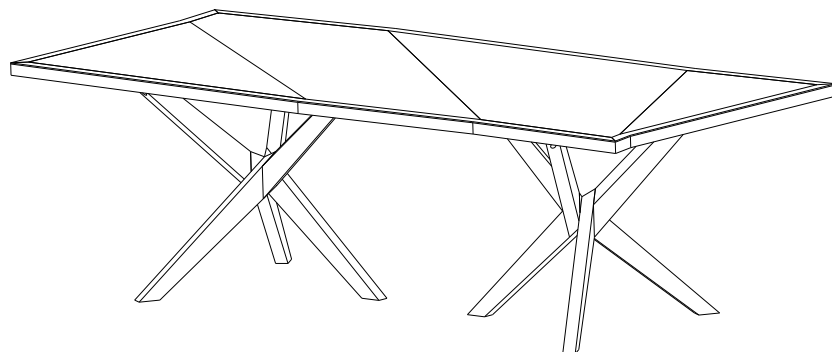

rochebobois
PARIS

AC321

Collection JANE

design Christophe DELCOURT

rochebobo
PARIS

CTMD.MS01 – Table de repas sans laiton – L 250 H 75 P 110 cm

Table repas à deux piétements tripode en chêne massif. Plateau en panneaux de fibres de moyenne densité avec placage chêne en éventail (plusieurs teintes possibles).

CTMD.MS01 – Dining Table without brass – L 98.4" H 29.5" P 43.3"

Dining table with two 3-legs bases in solid oak. Top in oak veneer on Medium (several stains available).

CTMD.MS01 – Mesa de comedor sin latón – L 250 A 75 P 110 cm