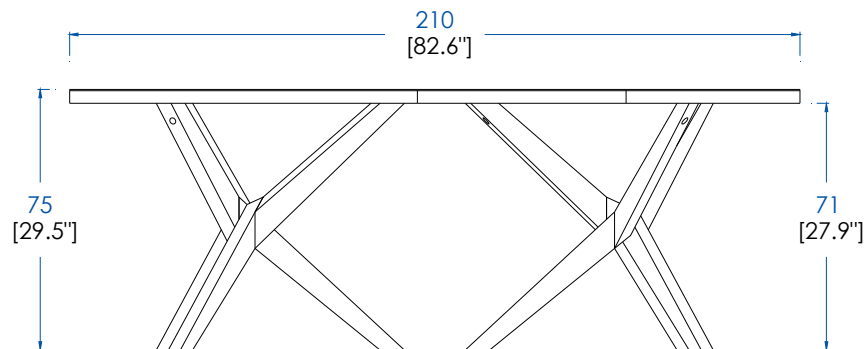

Collection JANE

design Christophe DELCOURT

rochebobo
PARIS

CTMD.MS011 – Table de repas sans laiton – L 210 H 75 P 110 cm

Table repas à deux piétements tripode en chêne massif. Plateau en panneaux de fibres de moyenne densité avec placage chêne en éventail (plusieurs teintes possibles).

CTMD.MS011 – Dining Table without brass – L 82.6" H 29.5" P 43.3"

Dining table with two 3-legs bases in solid oak. Top in oak veneer on Medium (several stains available).

CTMD.MS011 – Mesa de comedor sin latón – L 210 A 75 P 110 cm

Mesa de comedor con dos patas trípode en roble macizo. Sobre en médium con chapado roble en abanico (varios tintes).

CTMD.MS011L – Table de repas avec laiton – L 210 H 75 P 110 cm

Table repas à deux piétements tripode en chêne massif avec lingotière en laiton brossé sur les faces extérieures. Plateau en panneaux de fibres de moyenne densité avec placage chêne en éventail (plusieurs teintes possibles).

CTMD.MS011L – Dining Table with brass – L 82.6" H 29.5" P 43.3"

Dining table with two 3-legs bases in solid oak, one side of the base with gold trim in varnished brushed brass. Top in oak veneer on Medium (several stains available).

CTMD.MS011L – Mesa de comedor con latón – L 210 A 75 P 110 cm

Mesa de comedor con dos patas trípode en roble macizo con latón cepillado en las caras exteriores. Sobre en médium con chapado roble en abanico (varios tintes).

CTMD.MS011F – Table de repas - patine argenté – L 210 H 75 P 110 cm

Table repas à deux piétements tripode en chêne massif avec lingotière en fer patine argenté sur les faces extérieures. Plateau en panneaux de fibres de moyenne densité avec placage chêne en éventail (plusieurs teintes possibles).

CTMD.MS011F – Dining Table - silver patina – L 82.6" H 29.5" P 43.3"

Dining table with two 3-legs bases in solid oak, one side of the base in iron, silver patina finish. Top in oak veneer on Medium (several stains available).

CTMD.MS011F – Mesa de comedor – pátina plateada – L 210 A 75 P 110 cm

Mesa de comedor con dos patas trípode en roble macizo, con placa en hierro patinado plateado en las caras exteriores. Sobre en médium con chapado roble en abanico (varios tintes).