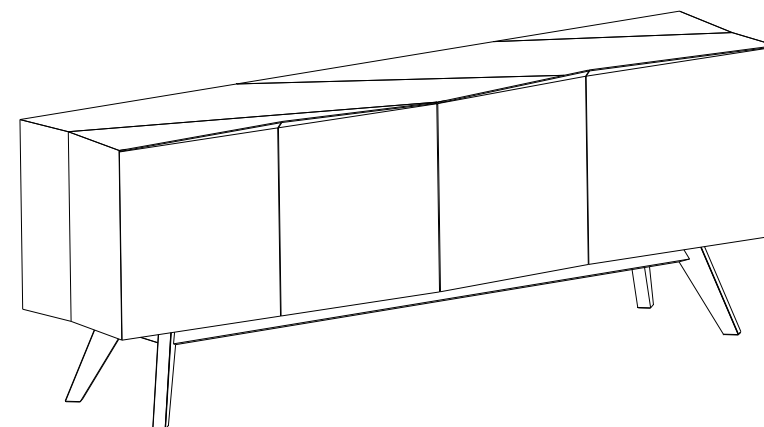

Collection JANE

design Christophe DELCOURT

rochebobois
PARIS

CTJN.AP01F - Buffet poignées et pieds patiné – L 213 H 80 P 51 cm

Buffet 4 portes, 2 étagères intérieures réglables. Structure en panneaux de fibres de moyenne densité plaqué chêne teinté. Piétement en chêne massif teinté avec acier patiné argenté, poignées en acier patiné argenté.

CTJN.AP01F - Sideboard silver patina– L 83.8" H 31.5" P 20.1"

4-door sideboard, with 2 inside adjustable shelves. Structure in stained oak veneer on MDF. Base in solid oak with iron, silver patina finish, handles in iron, silver patina finish. Base in stained solid oak.

CTJN.AP01F - Aparador tiradores y patas patinadas – L 213 A 80 P 51 cm

Aparador 4 puertas, 2 estantes interiores regulables. Estructura de médium chapado roble tintado. Patas en roble macizo tintado con acero patinado plateado, tiradores en acero patinado plateado.

CTJN.AP01PF - Buffet poignées patiné et pieds sans patine– L 213 H 80 P 51 cm

Buffet 4 portes, 2 étagères intérieures réglables. Structure en panneaux de fibres de moyenne densité plaqué chêne teinté. Piétement en chêne massif teinté, poignées en acier patiné argenté.

CTJN.AP01PF - Sideboard handles with patina finish, legs without patina – L 83.8" H 31.5" P 20.1"

4-door sideboard, with 2 inside adjustable shelves. Structure in stained oak veneer on MDF. Base in stained solid oak, handles in iron, silver patina finish.

CTJN.AP01PF - Aparador tiradores patinados y patas sin pátina – L 213 A 80 P 51 cm

Aparador con 4 puertas y 2 estantes interiores regulables. Estructura de médium chapado roble tintado. Patas en roble macizo tintado, tiradores en acero patinado plateado.

AC321