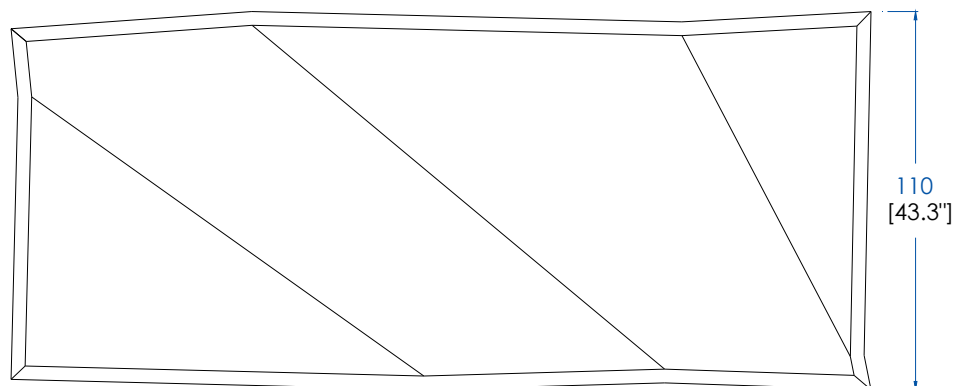

rochebobois
PARIS

AC321

Collection JANE

design Christophe DELCOURT

rochebobo
PARIS

CTMD.MS01 – Table de repas sans laiton – L 250 H 75 P 110 cm

Table repas à deux piétements tripode en chêne massif. Plateau en panneaux de fibres de moyenne densité avec placage chêne en éventail (plusieurs teintes possibles).