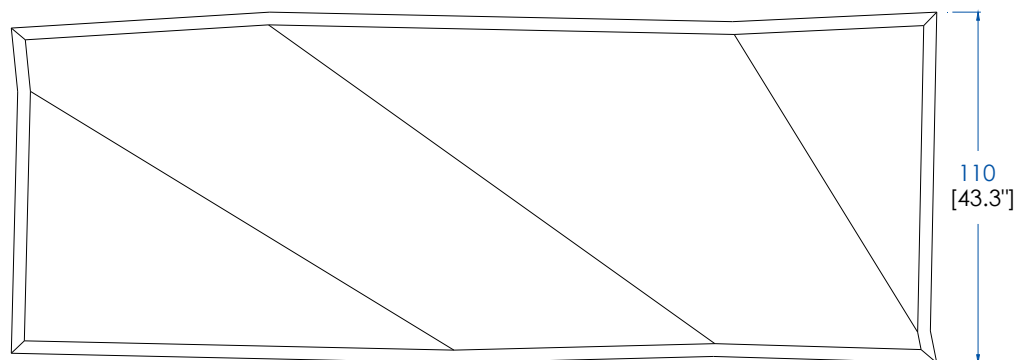

Collection JANE

design Christophe DELCOURT

rochebobois
PARIS

CTMD.MS012 – Table de repas sans laiton – L 290 H 75 P 110 cm

Table repas à deux piétements tripode en chêne massif. Plateau en panneaux de fibres de moyenne densité avec placage chêne en éventail (plusieurs teintes possibles).

CTMD.MS012 – Dining Table without brass – L 114.1" H 29.5" P 43.3"

Dining table with two 3-legs bases in solid oak. Top in oak veneer on Medium (several stains available).

CTMD.MS012 – Mesa de comedor sin latón – L 290 A 75 P 110 cm

Mesa de comedor con dos patas trípode en roble macizo. Sobre en médium con chapado roble en abanico (varios tintes).

CTMD.MS012L – Table de repas avec laiton – L 290 H 75 P 110 cm

Table repas à deux piétements tripode en chêne massif avec lingotière en laiton brossé sur les faces extérieures. Plateau en panneaux de fibres de moyenne densité avec placage chêne en éventail (plusieurs teintes possibles).

CTMD.MS012L – Dining Table with brass – L 114.1" H 29.5" P 43.3"

Dining table with two 3-legs bases in solid oak, one side of the base with gold trim in varnished brushed brass. Top in oak veneer on Medium (several stains available).

CTMD.MS012L – Mesa de comedor con latón – L 290 A 75 P 110 cm

Mesa de comedor con dos patas trípode en roble macizo con latón cepillado en las caras exteriores. Sobre en médium con chapado roble en abanico (varios tintes).

CTMD.MS012F – Table de repas - patine argenté – L 290 H 75 P 110 cm

Table repas à deux piétements tripode en chêne massif avec lingotière en fer patine argenté sur les faces extérieures. Plateau en panneaux de fibres de moyenne densité avec placage chêne en éventail (plusieurs teintes possibles).

CTMD.MS012F – Dining Table - silver patina – L 114.1" H 29.5" P 43.3"

Dining table with two 3-legs bases in solid oak, one side of the base in iron, silver patina finish. Top in oak veneer on Medium (several stains available).

CTMD.MS012F – Mesa de comedor – pátina plateada – L 290 A 75 P 110 cm

Mesa de comedor con dos patas trípode en roble macizo, con placa en hierro patinado plateado en las caras exteriores. Sobre en médium con chapado roble en abanico (varios tintes).