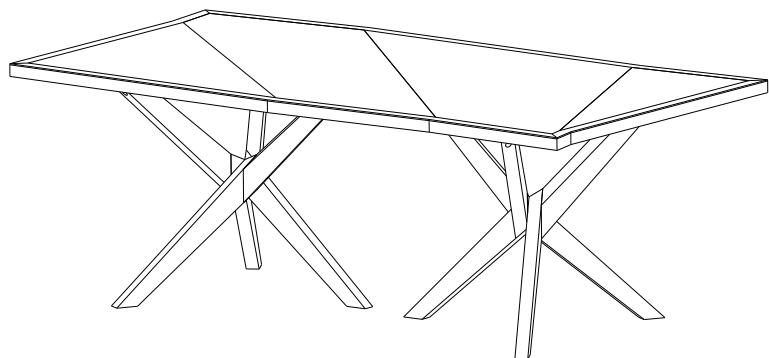

CTMD.MS01F – Mesa de comedor – pátina plateada – L 250 A 75 P 110 cm

Mesa de comedor con dos patas trípode en roble macizo, con placa en hierro patinado plateado en las caras exteriores. Sobre en médium con chapado roble en abanico (varios tintes).

AC321

Collection JANE

design Christophe DELCOURT

rochebobo
PARIS

CTMD.MS011 – Table de repas sans laiton – L 210 H 75 P 110 cm

Table repas à deux piétements tripode en chêne massif. Plateau en panneaux de fibres de moyenne densité avec placage chêne en éventail (plusieurs teintes possibles).