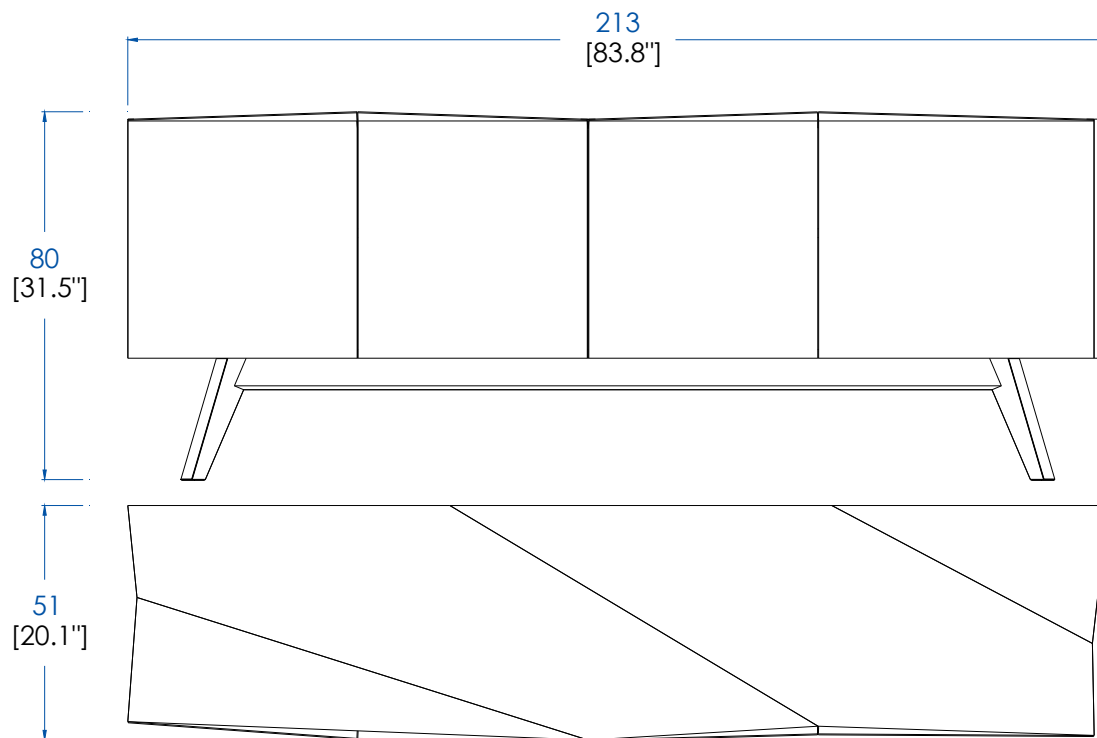

CTJN.AP01L - Buffet poignées et pieds laiton – L 213 H 80 P 51 cm

Buffet 4 portes, 2 étagères intérieures réglables. Structure en panneaux de fibres de moyenne densité plaqué chêne teinté. Piètement en chêne massif avec laiton brossé, poignées en laiton brossé.

CTJN.AP01L - Sideboard legs and handles in brass – L 83.8" H 31.5" P 20.1"

4-door sideboard, with 2 inside adjustable shelves. Structure in stained oak veneer on MDF. Base in solid oak with brushed brass, handles in brushed brass.