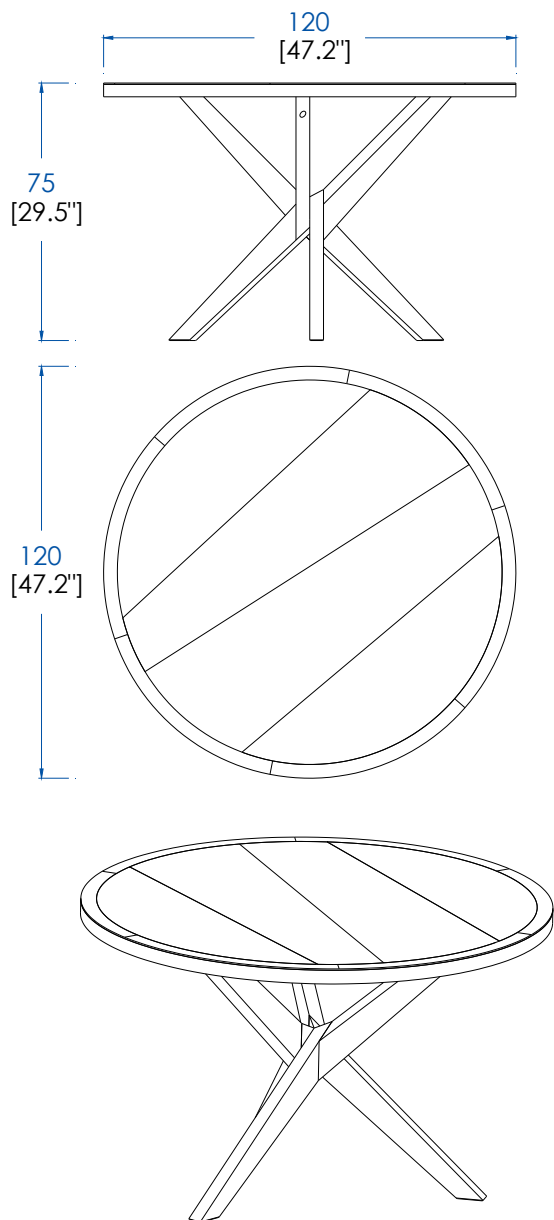

CTJN.MS02- Table de repas ronde 120 - sans laiton – L 120 H 75 P 120 cm

Table repas avec piétement en chêne massif, sans lingotière en laiton brossé, et plateau en panneaux de fibres de moyenne densité plaqué chêne (plusieurs teintes possibles).