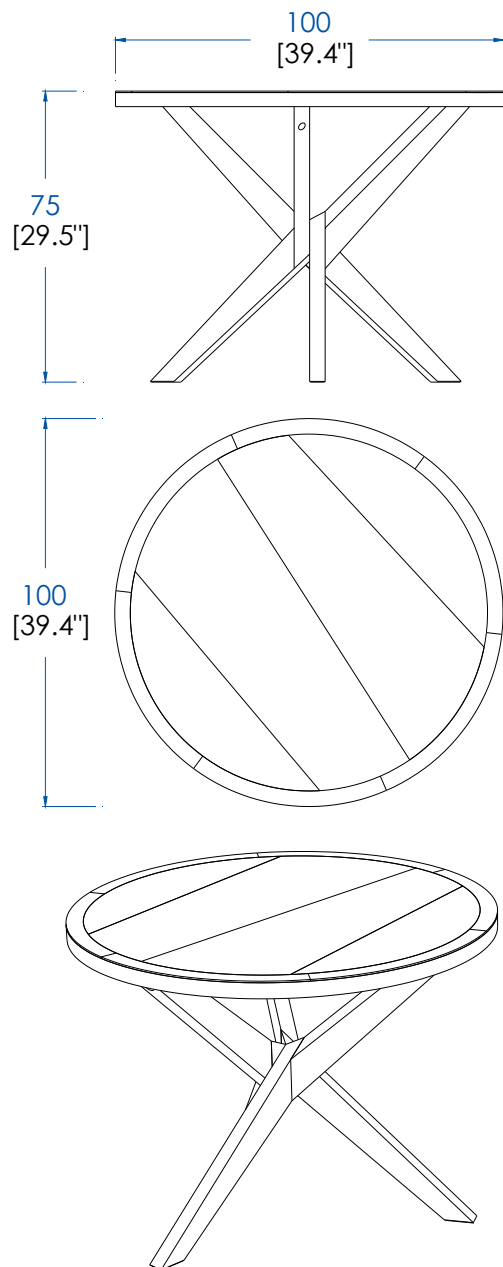

CTJN.MS04- Table de repas ronde 100 - sans laiton – L 100 H 75 P 100 cm

Table repas avec piétement en chêne massif, sans lingotière en laiton brossé, et plateau en panneaux de fibres de moyenne densité plaqué chêne (plusieurs teintes possibles).