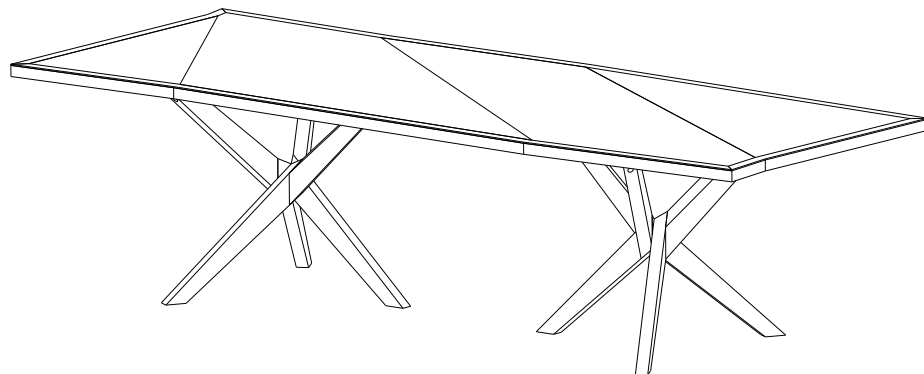

Collection JANE

design Christophe DELCOURT

rochebobois
PARIS

CTMD.MS012 – Table de repas sans laiton – L 290 H 75 P 110 cm

Table repas à deux piétements tripode en chêne massif. Plateau en panneaux de fibres de moyenne densité avec placage chêne en éventail (plusieurs teintes possibles).

CTMD.MS012 – Dining Table without brass – L 114.1" H 29.5" P 43.3"

Dining table with two 3-legs bases in solid oak. Top in oak veneer on Medium (several stains available).

CTMD.MS012 – Mesa de comedor sin latón – L 290 A 75 P 110 cm

Mesa de comedor con dos patas trípode en roble macizo. Sobre en médium con chapado roble en abanico (varios tintes).

CTMD.MS012L – Table de repas avec laiton – L 290 H 75 P 110 cm

Table repas à deux piétements tripode en chêne massif avec lingotière en laiton brossé sur les faces extérieures. Plateau en panneaux de fibres de moyenne densité avec placage chêne en éventail (plusieurs teintes possibles).

CTMD.MS012L – Dining Table with brass – L 114.1" H 29.5" P 43.3"

Dining table with two 3-legs bases in solid oak, one side of the base with gold trim in varnished brushed brass. Top in oak veneer on Medium (several stains available).

CTMD.MS012L – Mesa de comedor con latón – L 290 A 75 P 110 cm

Mesa de comedor con dos patas trípode en roble macizo con latón cepillado en las caras exteriores. Sobre en médium con chapado roble en abanico (varios tintes).

CTMD.MS012F – Table de repas - patine argenté – L 290 H 75 P 110 cm

Table repas à deux piétements tripode en chêne massif avec lingotière en fer patine argenté sur les faces extérieures. Plateau en panneaux de fibres de moyenne densité avec placage chêne en éventail (plusieurs teintes possibles).

CTMD.MS012F – Dining Table - silver patina – L 114.1" H 29.5" P 43.3"

Dining table with two 3-legs bases in solid oak, one side of the base in iron, silver patina finish. Top in oak veneer on Medium (several stains available).

CTMD.MS012F – Mesa de comedor – pátina plateada – L 290 A 75 P 110 cm

Mesa de comedor con dos patas trípode en roble macizo, con placa en hierro patinado plateado en las caras exteriores. Sobre en médium con chapado roble en abanico (varios tintes).