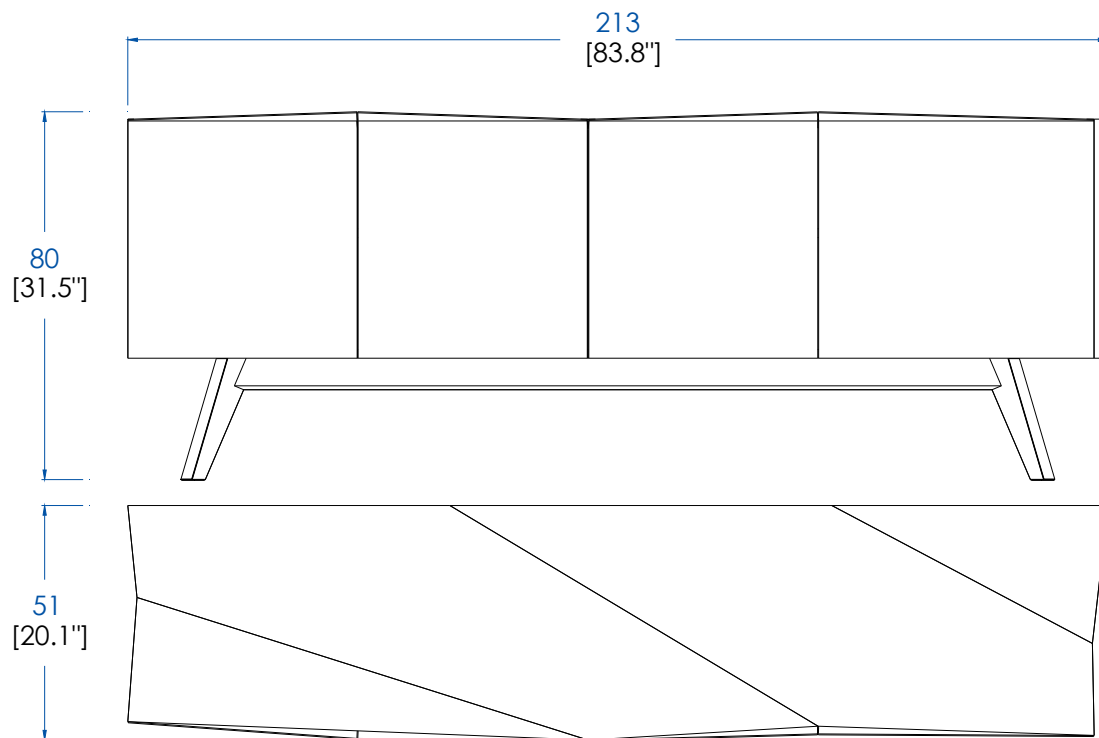

Collection JANE

design Christophe DELCOURT

rochebobois
PARIS

CTJN.AP01F - Buffet poignées et pieds patiné – L 213 H 80 P 51 cm

Buffet 4 portes, 2 étagères intérieures réglables. Structure en panneaux de fibres de moyenne densité plaqué chêne teinté. Piétement en chêne massif teinté avec acier patiné argenté, poignées en acier patiné argenté.

CTJN.AP01F - Sideboard silver patina– L 83.8" H 31.5" P 20.1"

4-door sideboard, with 2 inside adjustable shelves. Structure in stained oak veneer on MDF. Base in solid oak with iron, silver patina finish, handles in iron, silver patina finish. Base in stained solid oak.

CTJN.AP01F - Aparador tiradores y patas patinadas – L 213 A 80 P 51 cm

Aparador 4 puertas, 2 estantes interiores regulables. Estructura de médium chapado roble tintado. Patas en roble macizo tintado con acero patinado plateado, tiradores en acero patinado plateado.

CTJN.AP01PF - Buffet poignées patiné et pieds sans patine– L 213 H 80 P 51 cm

Buffet 4 portes, 2 étagères intérieures réglables. Structure en panneaux de fibres de moyenne densité plaqué chêne teinté. Piétement en chêne massif teinté, poignées en acier patiné argenté.

CTJN.AP01PF - Sideboard handles with patina finish, legs without patina – L 83.8" H 31.5" P 20.1"

4-door sideboard, with 2 inside adjustable shelves. Structure in stained oak veneer on MDF. Base in stained solid oak, handles in iron, silver patina finish.

CTJN.AP01PF - Aparador tiradores patinados y patas sin pátina – L 213 A 80 P 51 cm

Aparador con 4 puertas y 2 estantes interiores regulables. Estructura de médium chapado roble tintado. Patas en roble macizo tintado, tiradores en acero patinado plateado.

AC321