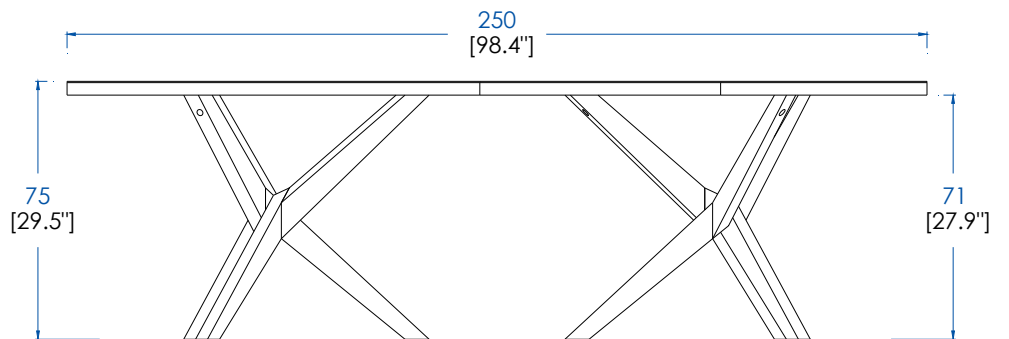

rochebobois
PARIS

AC321

Collection JANE

design Christophe DELCOURT

rochebobo
PARIS

CTMD.MS01 – Table de repas sans laiton – L 250 H 75 P 110 cm

Table repas à deux piétements tripode en chêne massif. Plateau en panneaux de fibres de moyenne densité avec placage chêne en éventail (plusieurs teintes possibles).

CTMD.MS01 – Dining Table without brass – L 98.4" H 29.5" P 43.3"

Dining table with two 3-legs bases in solid oak. Top in oak veneer on Medium (several stains available).

CTMD.MS01 – Mesa de comedor sin latón – L 250 A 75 P 110 cm