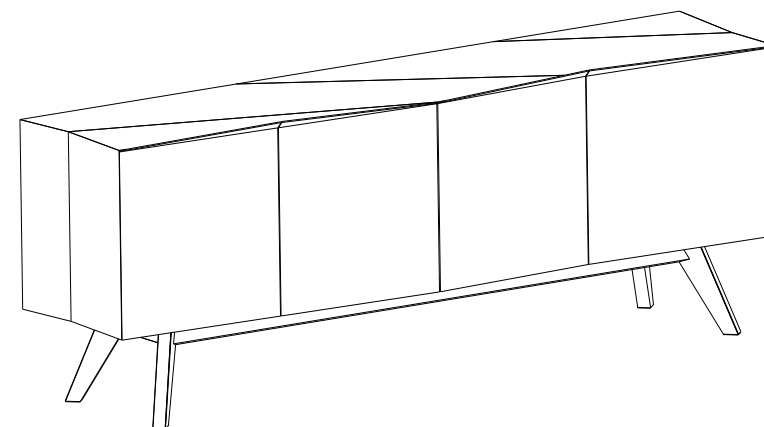

CTJN.AP01L - Buffet poignées et pieds laiton – L 213 H 80 P 51 cm

Buffet 4 portes, 2 étagères intérieures réglables. Structure en panneaux de fibres de moyenne densité plaqué chêne teinté. Piètement en chêne massif avec laiton brossé, poignées en laiton brossé.

CTJN.AP01L - Sideboard legs and handles in brass – L 83.8" H 31.5" P 20.1"

4-door sideboard, with 2 inside adjustable shelves. Structure in stained oak veneer on MDF. Base in solid oak with brushed brass, handles in brushed brass.