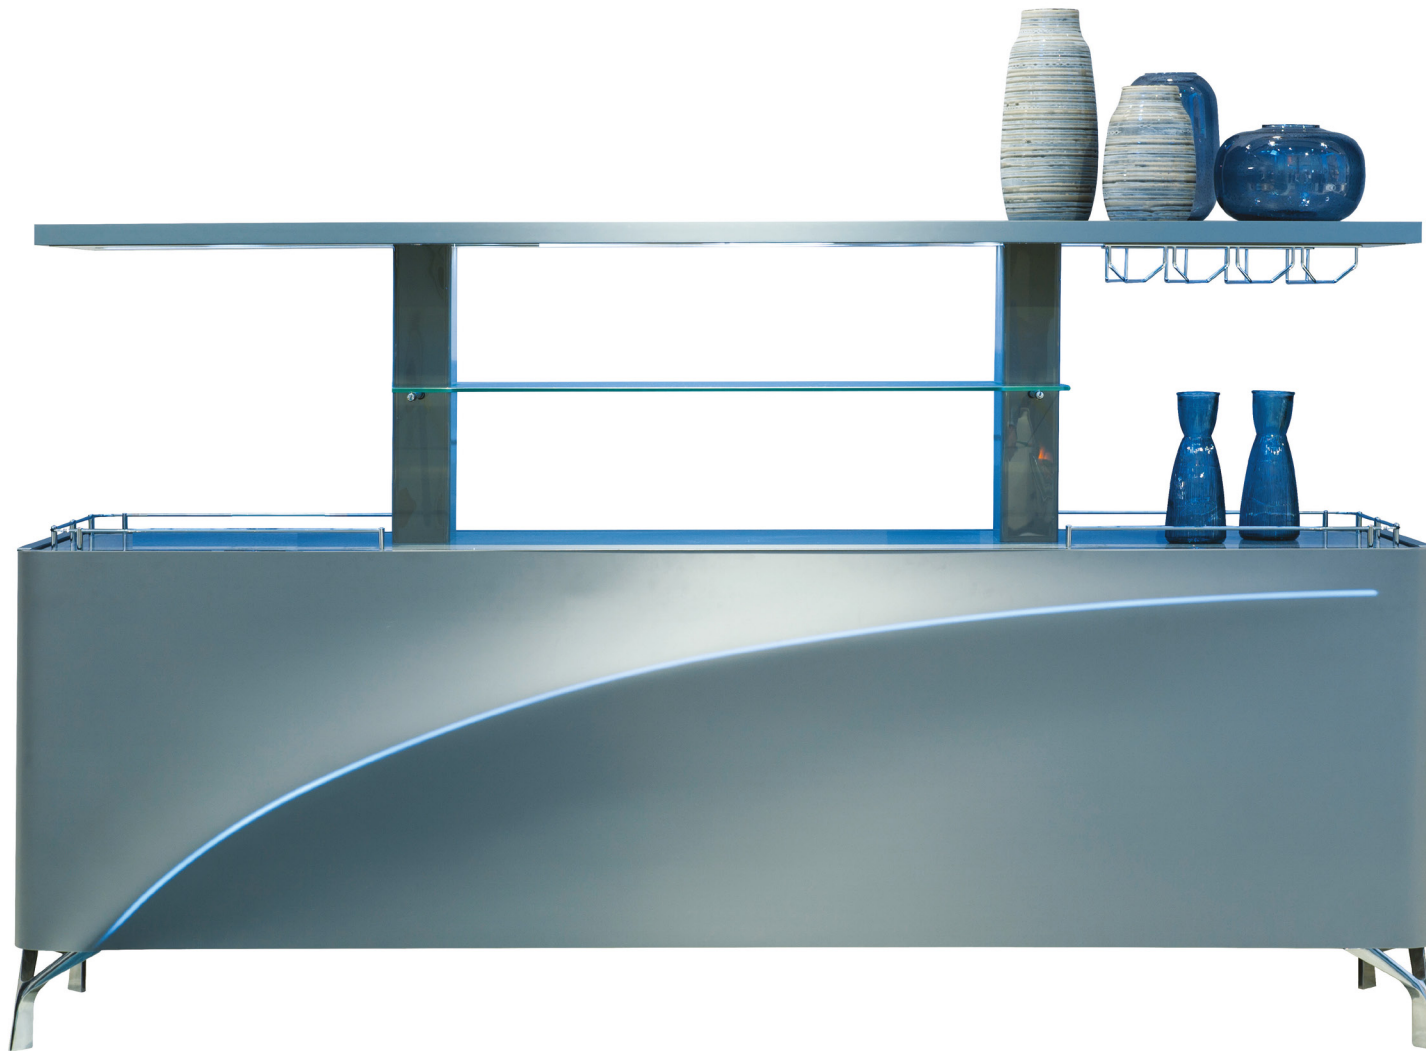

Collection LIFT

design Sacha Lakic

rochebobois
PARIS

Bar - Bar - Bar

DL036