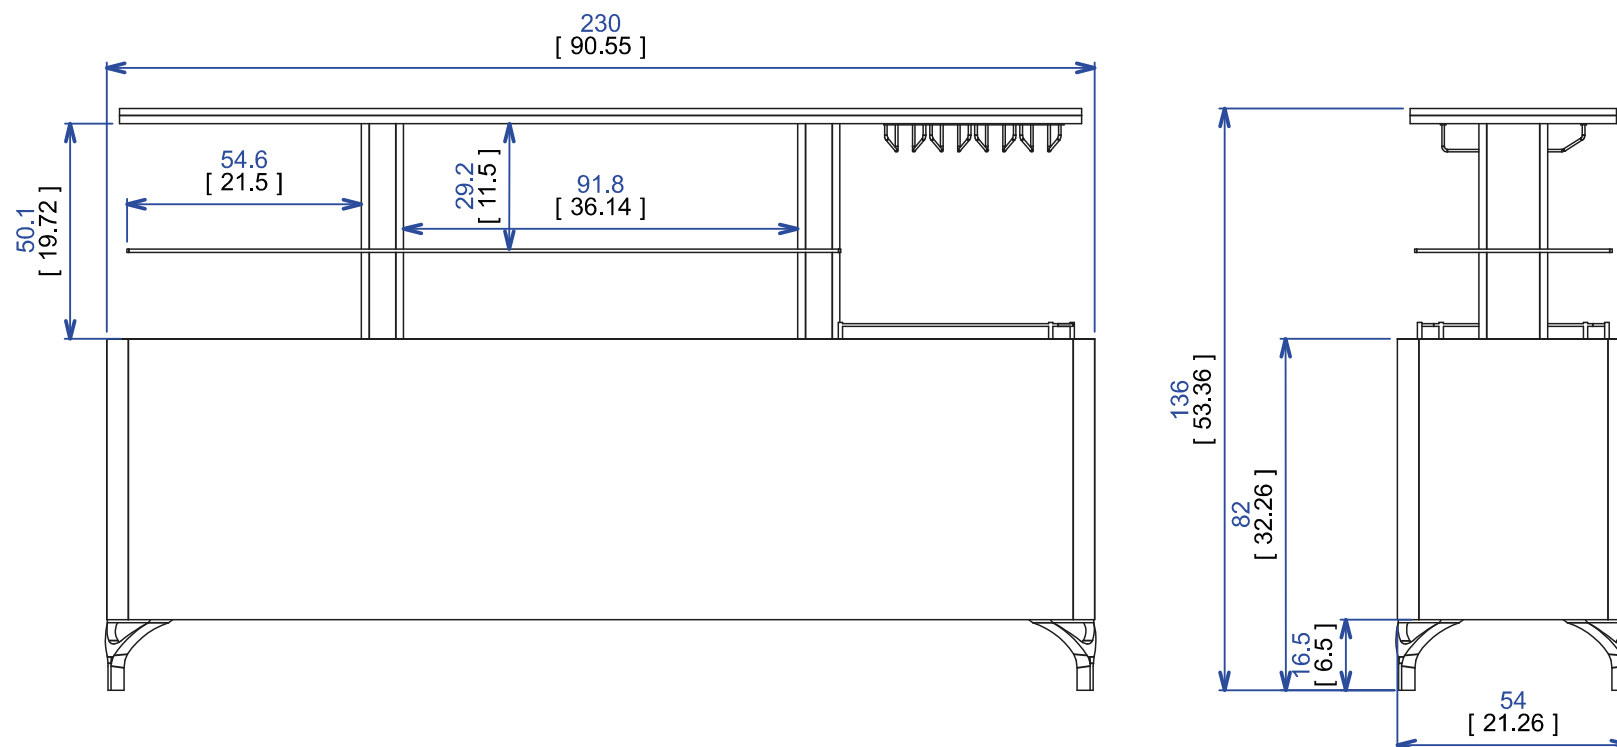

Buffet/Bar

Buffet/Bar avec façade rétro-éclairée, corpus finition laque (plusieurs coloris disponibles contretypé du Daquacryl®) et façade en Krion® (6 coloris). Ouverture électrique par élévateur de l'aménagement intérieur. Intérieur caisson à droite un râtelier à verres et une galerie pour bouteilles ; à gauche et au centre une étagère en verre clair épaisseur 8mm. Intérieur caisson en Daquacryl® dans le même coloris que le corpus. Pieds en fonte d'aluminium. Fabrication européenne.

Sideboard/Bar

Sideboard/Bar with backlit façade, structure with lacquer finish (many colours available matching Daquacryl) and façade in Krion® (6 colours available). Electric opening with lift system and interior storage. Interior: on the right, a glass and bottle rack; on the left and in the centre, an 8mm-thick glass shelf. Interior storage unit in lacquer, matching the colour of the structure. Legs in cast aluminium. Manufactured in Europe.

Aparador/Bar

Aparador/Bar con frontal retro-iluminado, cuerpo acabado laca (varios colores disponibles, a juego con el Daquacryl®) y frontal en Krion® (6 colores). Apertura eléctrica por elevador del almacenamiento interior. Interior módulo a la derecha una regleta para vasos y una galería para botellas; a la izquierda y en el centro, un estante en cristal claro (grosor 8 mm.). Interior módulo en laca en el mismo color que el cuerpo. Patas en fundición de aluminio. Fabricación europea.