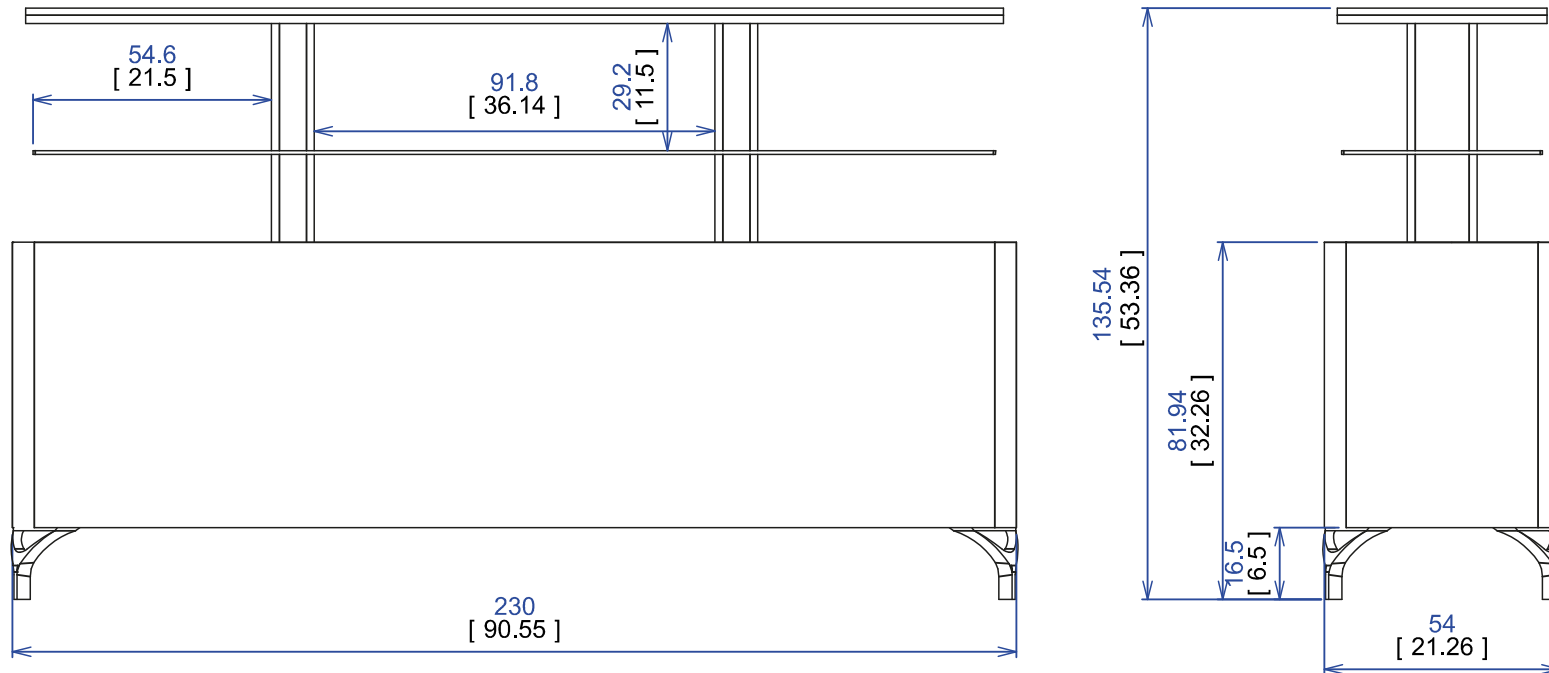

Buffet - Sideboard - Aparador

Collection LIFT

rochebobois
PARIS

design Sacha Ladic

Buffet

Buffet avec façade rétro-éclairée, corpus finition laque (plusieurs coloris disponibles contretypé du Daquacryl®) et façade en Krion® (6 coloris). Ouverture électrique par élévateur de l'aménagement intérieur. Intérieur caisson montant à télécommande, une étagère toute longueur en verre clair épaisseur 8 mm. Intérieur caisson en laque dans le même coloris que le corpus. Pieds en fonte d'aluminium.
Fabrication européenne

Sideboard

Sideboard with backlit façade, structure with lacquer finish (many colours available matching Daquacryl) and façade in Krion® (6 colours available). Electric opening with lift system and interior storage. Interior lifts with remote control; one 8mm-thick glass shelf across the length. Interior storage unit in lacquer, matching the colour of the structure. Legs in cast aluminium.
Manufactured in Europe

Aparador

Aparador con frontal retro-iluminado, cuerpo acabado laca (varios colores disponibles, a juego con el Daquacryl®) y frontal Krion® (6 colores). Apertura eléctrica por elevador de almacenamiento interior. Interior módulo a la derecha una regleta para vasos y una galería para botellas; a la izquierda y en el centro, un estante en cristal claro (grosor 8 mm.). Interior módulo en laca en el mismo color que el cuerpo. Patas en fundición de aluminio.
Fabricación europea