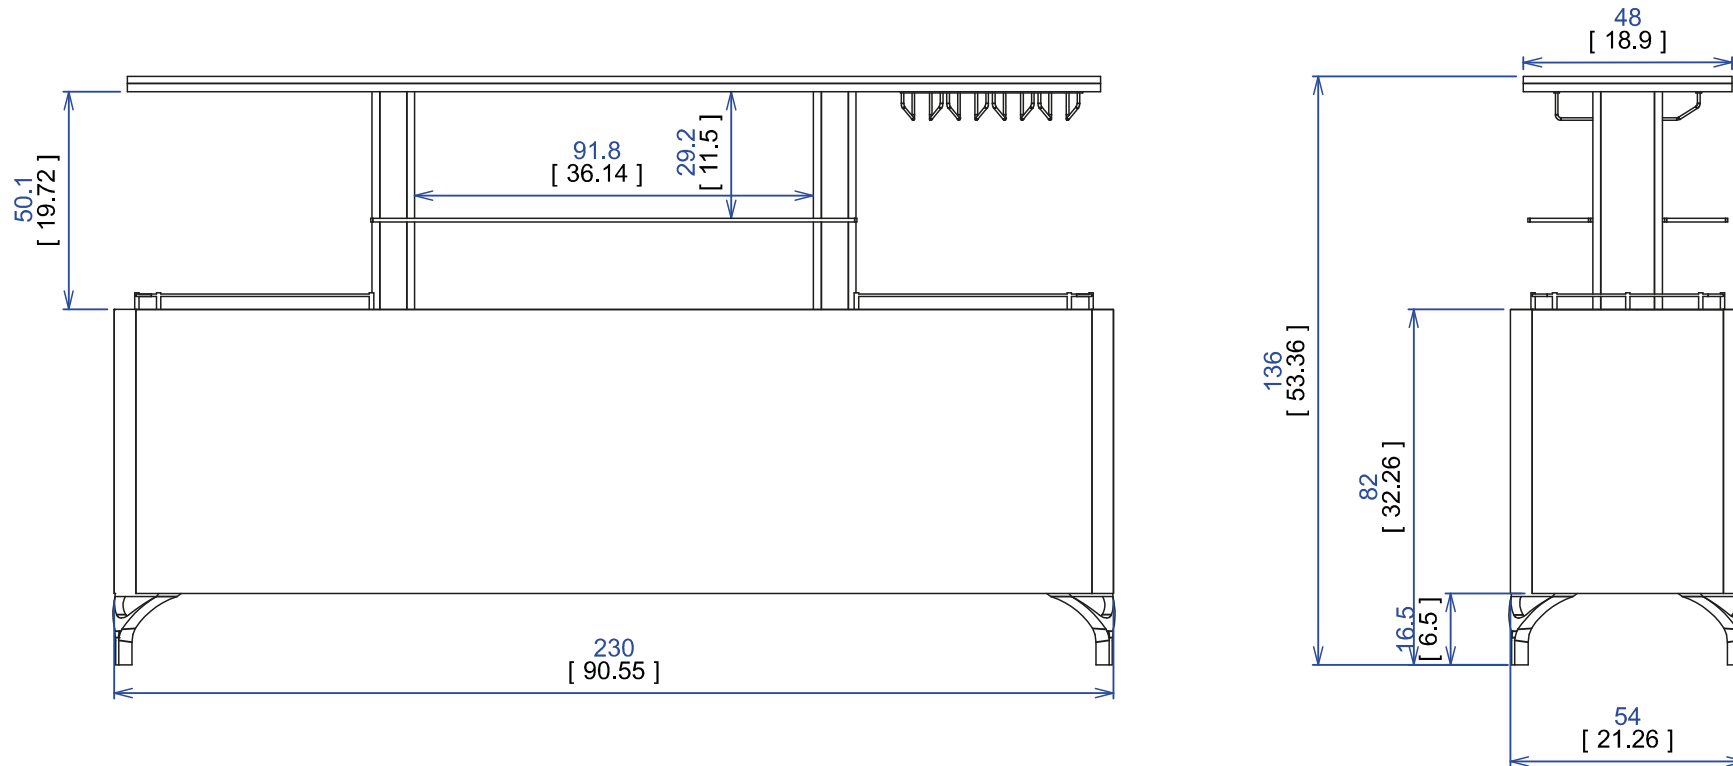

Bar

Bar avec façade rétro-éclairée, corpus finition laque (plusieurs coloris disponibles contretypé du Daquacryl®) et façade en Krion® (6 coloris). Ouverture électrique par élévateur de l'aménagement intérieur. Intérieur caisson à gauche une galerie pour bouteilles, au centre une étagère en verre clair épaisseur 8 mm, à droite un râtelier à verres et une galerie pour bouteilles. Intérieur caisson en laque dans le même coloris que le corpus. Pieds en fonte d'aluminium. Fabrication européenne