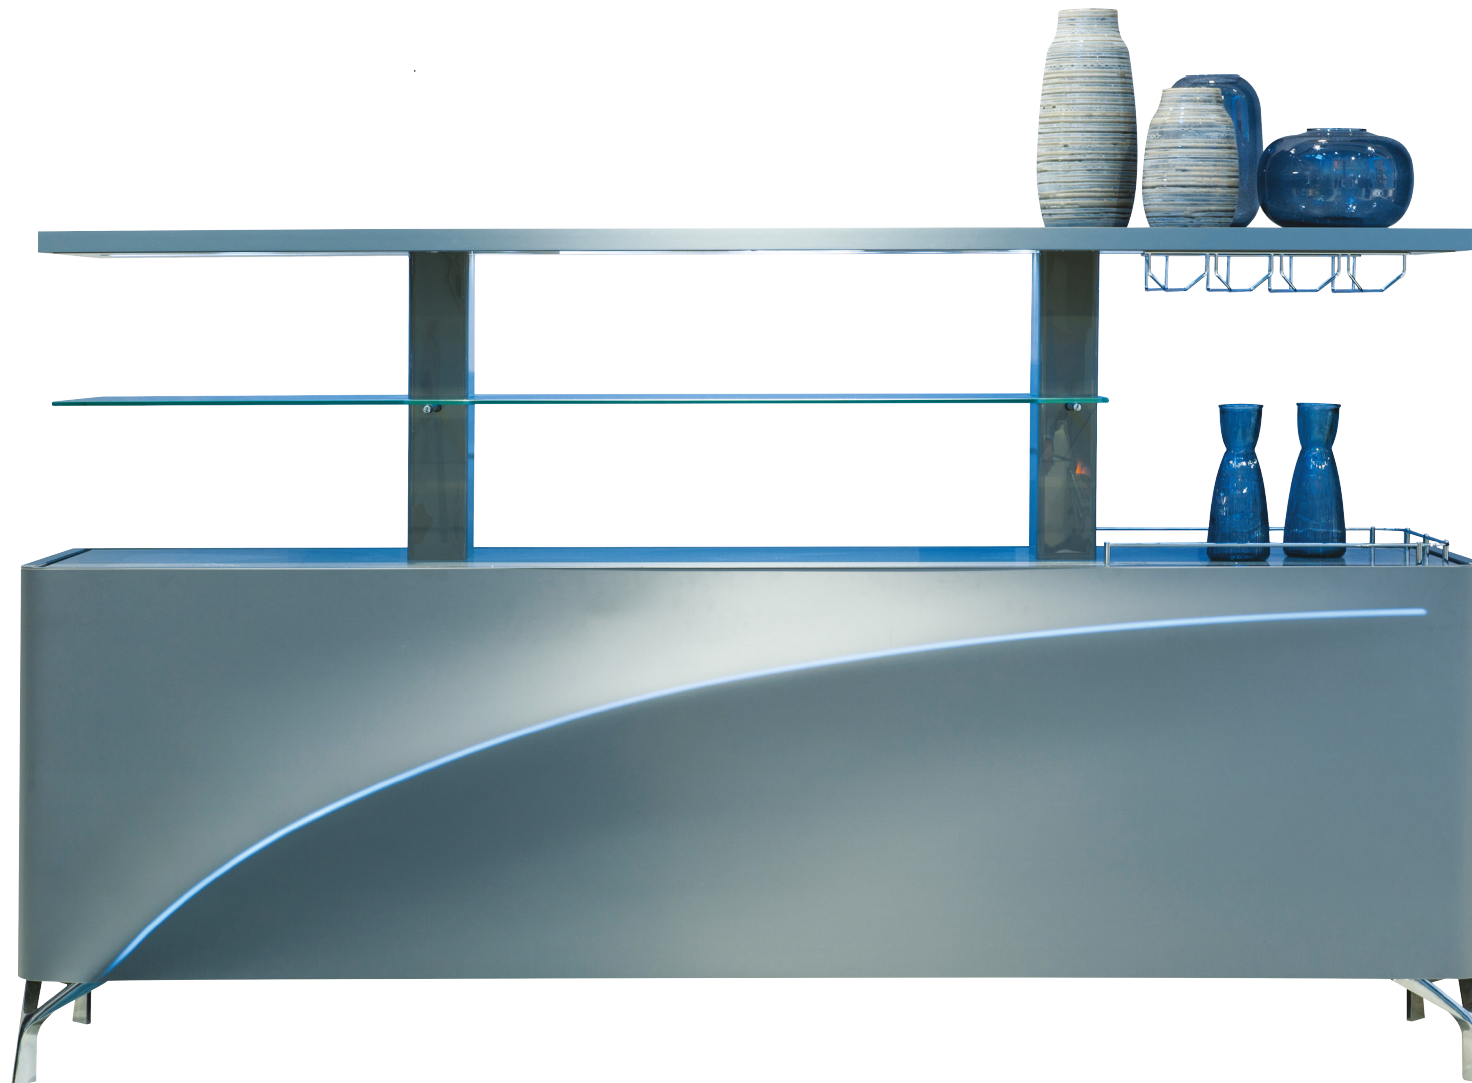

Collection LIFT

design Sacha Ladic

rochebobois
PARIS

Buffet/Bar - Sideboard/Bar - Aparador/Bar

DL036