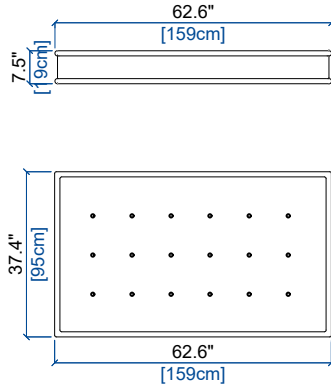

ASSISE CHAISE LONGUE
LOUNGE CHAIR SEAT CUSHION
ASIENTO CHAISE LONGUE