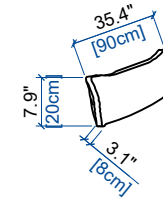

COUSSIN CALE-REIN
LUMBAR CUSHION
COJINO RINONERA