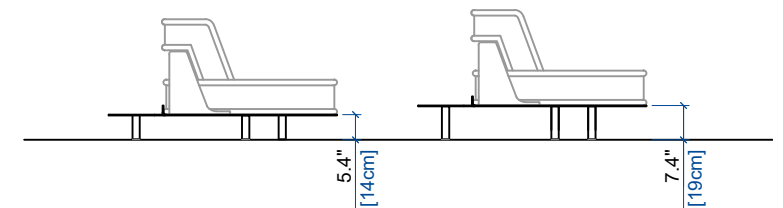

B1P PLATEFORME ASSISE 1 PLACE
1-SEAT PLATFORM
PLATAFORMA 1 PLAZA

B1M PLATEFORME ASSISE 1,5 PLACE
1.5-SEAT PLATFORM
PLATAFORMA 1,5 PLAZA

B2M PLATEFORME ASSISE 2,5 PLACE
2.5-SEAT PLATFORM
PLATAFORMA 2,5 PLAZAS

BHS PLATEFORME CHAISE LONGUE GAUCHE
LOUNGE LEFT SEAT PLATFORM
PLATAFORMA CHAISE LONGUE IZQ.

BHD PLATEFORME CHAISE LONGUE DROITE
LOUNGE RIGHT SEAT PLATFORM
PLATAFORMA CHAISE LONGUE DER.

BAN PLATEFORME ANGLE
CORNER SEAT PLATFORM
PLATAFORMA ANGULO

BTP PLATEFORME TABLETTE
COFFEE TABLE PLATFORM
PLATAFORMA MESA PEQUEÑA

BTG TABLE BASSE RECTANGULAIRE
RECTANGULAR TABLE
MESA RECTANGULAR

HAUTEURS DES PIETEMENTS
BASE HEIGHTS
ALTURA DE LAS PATAS

MAH JONG OUTDOOR