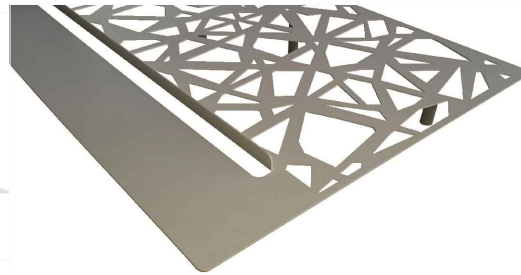

design Hans HOPFER

design Hans HOPFER

INFORMATIONS TECHNIQUES / TECHNICAL SPECIFICATIONS / FICHA TECNICA :

Structure dossier bois FSC : Sapin massif, multiplis de pin (CARB) vernie à l'eau, traitée pour l'extérieur
 Coussin d'assise : Mousse polyuréthane Dryfeel (fermeture éclair en PVC)
 Coussin de dossier : Mousse polyuréthane Dryfeel (fermeture éclair en PVC)
 Petit coussin et Cale-reins : 100% fibre de polyester (fermeture éclair en PVC)
 Plateforme : Métal ajouré, laqué et traité par cataphorèse
 Piétement avec patin réglable : Métal traité anticorrosion laqué