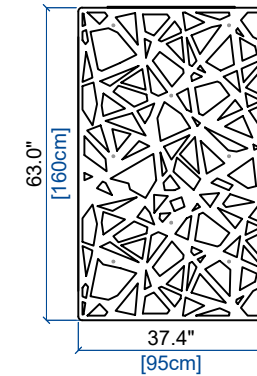

BTP PLATEFORME TABLETTE
COFFEE TABLE PLATFORM
PLATAFORMA MESA PEQUEÑA

BTG TABLE BASSE RECTANGULAIRE
RECTANGULAR TABLE
MESA RECTANGULAR

HAUTEURS DES PIETEMENTS
BASE HEIGHTS
ALTURA DE LAS PATAS

MAH JONG OUTDOOR

design Hans HOPFER

PLATEFORME EN METAL SANS DEBORD / METAL PLATFORM WITHOUT PROTUSION PLATAFORMA DE METAL SIN REPISA

261 PLATEFORME ASSISE 1 PLACE
1-SEAT PLATFORM
PLATAFORMA 1 PLAZA

260 PLATEFORME ASSISE 1,5 PLACE
1.5-SEAT PLATFORM
PLATAFORMA 1,5 PLAZA

262 PLATEFORME ASSISE 2,5 PLACE
2.5-SEAT PLATFORM
PLATAFORMA 2,5 PLAZAS

258 PLATEFORME CHAISE LONGUE
LOUNGE SEAT PLATFORM
PLATAFORMA CHAISE LONGUE

257 PLATEFORME ANGLE
CORNER SEAT PLATFORM
PLATAFORMA ANGULO