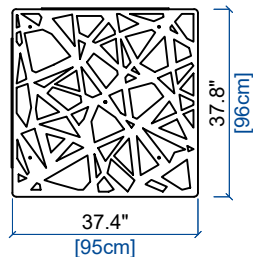

BTP PLATEFORME TABLETTE
COFFEE TABLE PLATFORM
PLATAFORMA MESA PEQUEÑA

BTG TABLE BASSE RECTANGULAIRE
RECTANGULAR TABLE
MESA RECTANGULAR

HAUTEURS DES PIETEMENTS
BASE HEIGHTS
ALTURA DE LAS PATAS

MAH JONG OUTDOOR

design Hans HOPFER

PLATEFORME EN METAL SANS DEBORD / METAL PLATFORM WITHOUT PROTUSION PLATAFORMA DE METAL SIN REPISA

261 PLATEFORME ASSISE 1 PLACE
1-SEAT PLATFORM
PLATAFORMA 1 PLAZA

260 PLATEFORME ASSISE 1,5 PLACE
1.5-SEAT PLATFORM
PLATAFORMA 1,5 PLAZA

262 PLATEFORME ASSISE 2,5 PLACE
2.5-SEAT PLATFORM
PLATAFORMA 2,5 PLAZAS

258 PLATEFORME CHAISE LONGUE
LOUNGE SEAT PLATFORM
PLATAFORMA CHAISE LONGUE

257 PLATEFORME ANGLE
CORNER SEAT PLATFORM
PLATAFORMA ANGULO