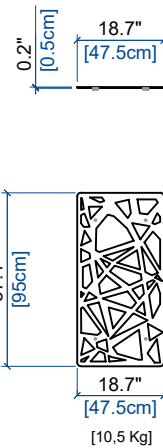

B1P PLATEFORME ASSISE 1 PLACE
1-SEAT PLATFORM
PLATAFORMA 1 PLAZA

B1M PLATEFORME ASSISE 1,5 PLACE
1.5-SEAT PLATFORM
PLATAFORMA 1,5 PLAZA

B2M PLATEFORME ASSISE 2,5 PLACE
2.5-SEAT PLATFORM
PLATAFORMA 2,5 PLAZAS

BHS PLATEFORME CHAISE LONGUE GAUCHE
LOUNGE LEFT SEAT PLATFORM
PLATAFORMA CHAISE LONGUE IZQ.

BHD PLATEFORME CHAISE LONGUE DROITE
LOUNGE RIGHT SEAT PLATFORM
PLATAFORMA CHAISE LONGUE DER.

BAN PLATEFORME ANGLE
CORNER SEAT PLATFORM
PLATAFORMA ANGULO

BTP PLATEFORME TABLETTE
COFFEE TABLE PLATFORM
PLATAFORMA MESA PEQUEÑA

BTG TABLE BASSE RECTANGULAIRE
RECTANGULAR TABLE
MESA RECTANGULAR

HAUTEURS DES PIETEMENTS
BASE HEIGHTS
ALTURA DE LAS PATAS

MAH JONG OUTDOOR