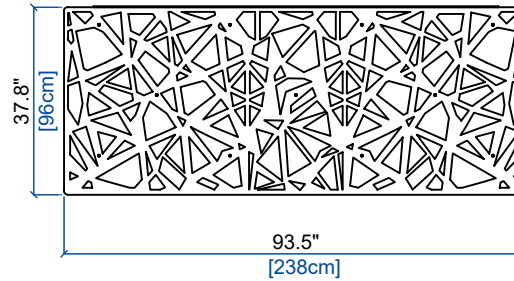

MAH JONG OUTDOOR

design Hans HOPFER

PLATEFORME EN METAL SANS DEBORD / METAL PLATFORM WITHOUT PROTUSION PLATAFORMA DE METAL SIN REPISA

HAUTEURS DES PIETEMENTS
BASE HEIGHTS
ALTURA DE LAS PATAS