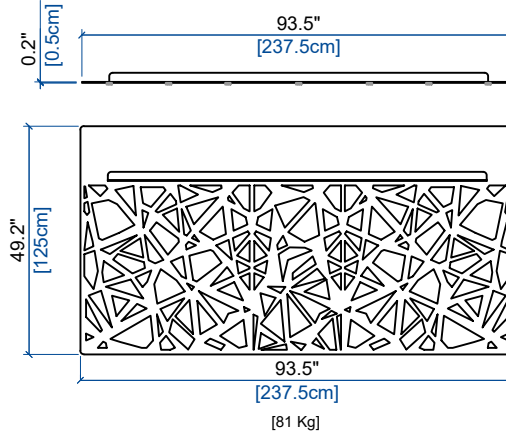

B2M PLATEFORME ASSISE 2,5 PLACE
2.5-SEAT PLATFORM
PLATAFORMA 2,5 PLAZAS