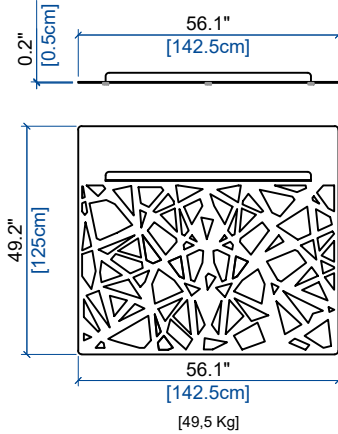

B1M PLATEFORME ASSISE 1,5 PLACE
1.5-SEAT PLATFORM
PLATAFORMA 1,5 PLAZA