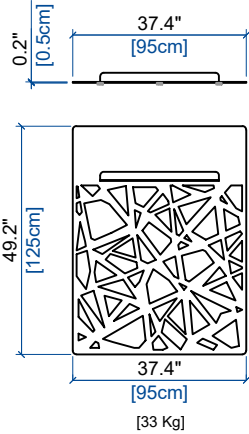

MAH JONG OUTDOOR

design Hans HOPFER

PLATEFORME EN METAL AVEC DEBORD / METAL PLATFORM WITH PROTUSION PLATAFORMA DE METAL CON REPISA

B1P PLATEFORME ASSISE 1 PLACE
1-SEAT PLATFORM
PLATAFORMA 1 PLAZA