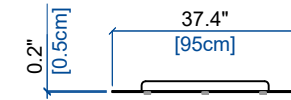

258 PLATEFORME CHAISE LONGUE
LOUNGE SEAT PLATFORM
PLATAFORMA CHAISE LONGUE