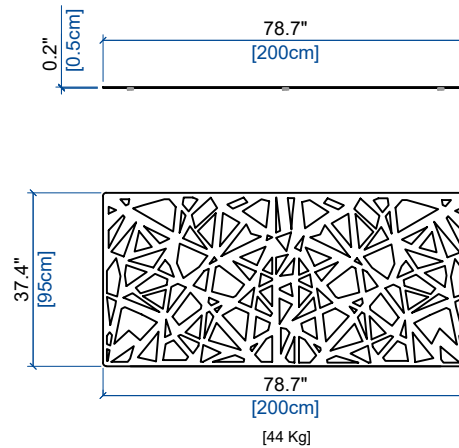

BHS PLATEFORME CHAISE LONGUE GAUCHE
LOUNGE LEFT SEAT PLATFORM
PLATAFORMA CHAISE LONGUE IZQ.

BHD PLATEFORME CHAISE LONGUE DROITE
LOUNGE RIGHT SEAT PLATFORM
PLATAFORMA CHAISE LONGUE DER.

BAN PLATEFORME ANGLE
CORNER SEAT PLATFORM
PLATAFORMA ANGULO

BTP PLATEFORME TABLETTE
COFFEE TABLE PLATFORM
PLATAFORMA MESA PEQUEÑA

BTG TABLE BASSE RECTANGULAIRE
RECTANGULAR TABLE
MESA RECTANGULAR

HAUTEURS DES PIETEMENTS
BASE HEIGHTS
ALTURA DE LAS PATAS

MAH JONG OUTDOOR