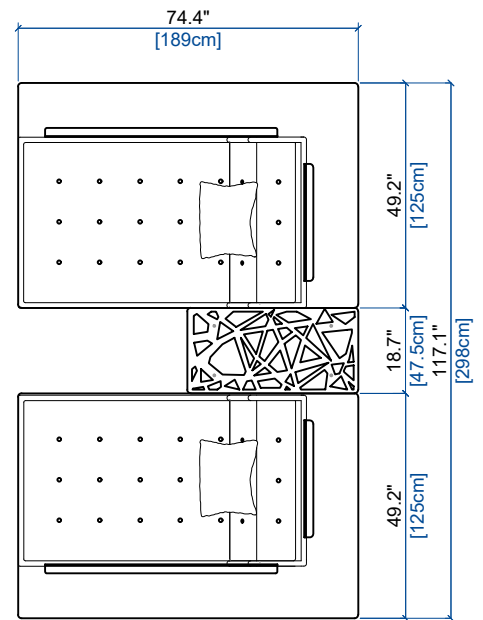

design Hans HOPFER

design Hans HOPFER

INFORMATIONS TECHNIQUES / TECHNICAL SPECIFICATIONS / FICHA TECNICA :

Structure dossier bois FSC : Sapin massif, multiplis de pin (CARB) vernie à l'eau, traitée pour l'extérieur
 Coussin d'assise : Mousse polyuréthane Dryfeel (fermeture éclair en PVC)
 Coussin de dossier : Mousse polyuréthane Dryfeel (fermeture éclair en PVC)
 Petit coussin et Cale-reins : 100% fibre de polyester (fermeture éclair en PVC)
 Plateforme : Métal ajouré, laqué et traité par cataphorèse
 Piétement avec patin réglable : Métal traité anticorrosion laqué