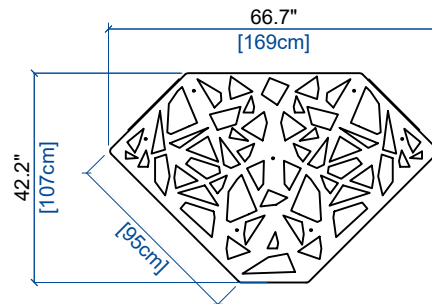

MAH JONG OUTDOOR

design Hans HOPFER

PLATEFORME EN METAL SANS DEBORD / METAL PLATFORM WITHOUT PROTUSION PLATAFORMA DE METAL SIN REPISA

HAUTEURS DES PIETEMENTS
BASE HEIGHTS
ALTURA DE LAS PATAS