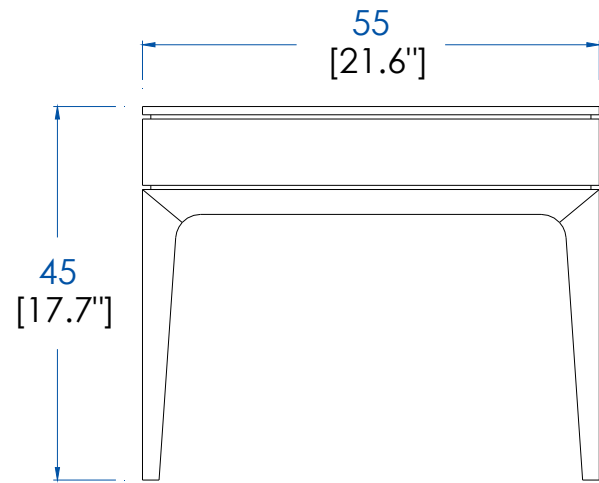

CTMV.CH01D - Chevet - version droite – L 55 H 45 P 40 cm

Chevet version droite, 1 tiroir avec système touche-lâche, base en chêne teinté et caisson laque mate. Nombreuses finitions disponibles.

CTMV.CH01D- Bedside table - right version – L 21.6" H 17.7" P 15.7"