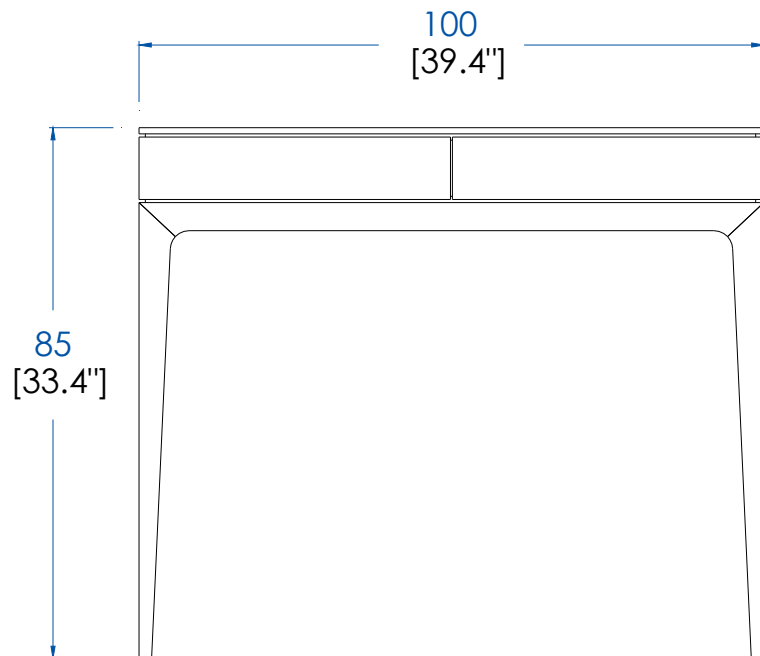

AC321

Collection **MOVED**

design Sandra Demuth

rochebobois
PARIS

CTMV.CL01D - Console - version droite – L 100 H 85 P 39.5 cm

Console asymétrique à 3 pieds, plateau avec 2 tiroirs en panneaux de fibres de moyenne densité laqué mat, piètement en chêne massif teinté. Nombreuses finitions disponibles.

CTMV.CL01D - Console – right version– L 39.4" H 33.4" P 15.5"

Asymetrical three-legged console, top with 2 drawers in MDF with matte lacquer finish, base in stained solid oak. Many finishes available.

CTMV.CL01D - Consola - versión derecha – L 100 A 85 P 39.5 cm