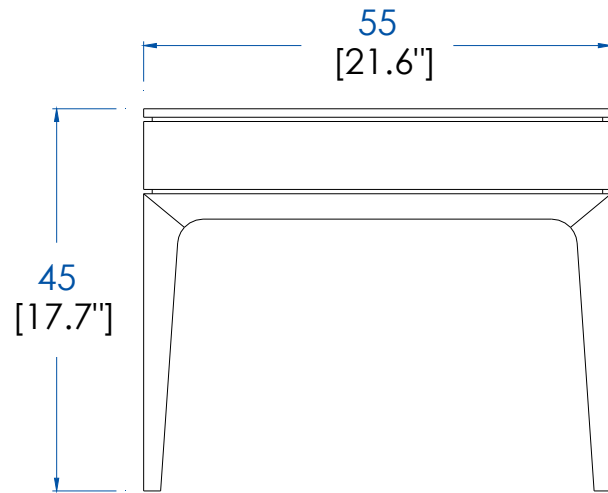

CTMV.CH01D - Chevet - version droite – L 55 H 45 P 40 cm

Chevet version droite, 1 tiroir avec système touche-lâche, base en chêne teinté et caisson laque mate. Nombreuses finitions disponibles.

CTMV.CH01D- Bedside table - right version – L 21.6" H 17.7" P 15.7"

Bedside table, right version, 1 drawer with push-to-open mechanism, base in stained oak and storage unit with matte lacquer finish. Many finishes available.

CTMV.CH01D - Mesita - versión derecha – L 55 A 45 P 40 cm

Mesita versión derecha, 1 cajón con sistema touche-lâche, base en roble tintado y módulo laca mate. Numerosos acabados disponibles.

Collection **MOVED**

design Sandra Demuth

rochebobo
PARIS

CTMV.CH01G - Chevet - version gauche – L 55 H 45 P 40 cm