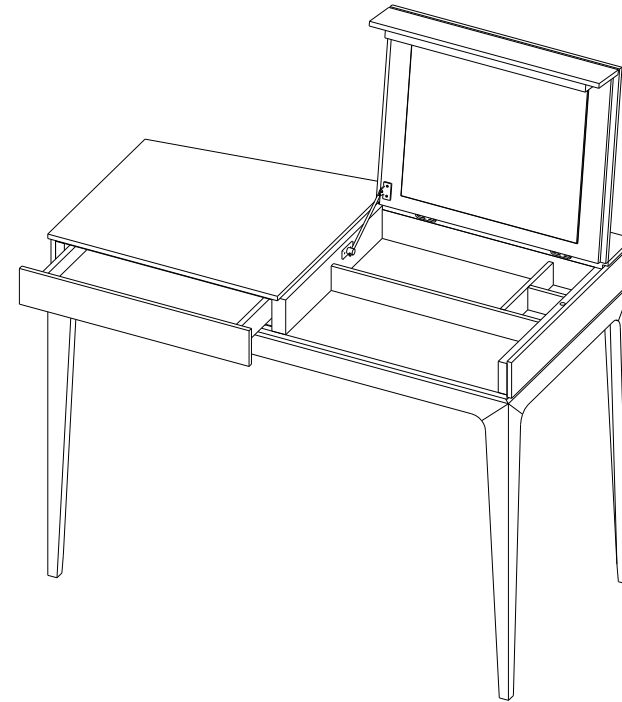

Collection MOVED

design Sandra Demuth

rocheboboiss
PARIS

CTMV.TC01D - Coiffeuse – L 100 H 76.5 P 51 cm

Coiffeuse asymétrique à 3 pieds, plateau en panneaux de fibres de moyenne densité laqué mat, avec abatant et miroir, espace de rangement compartimenté revêtement synthétique, 1 tiroir. Piétement en chêne massif teinté. Nombreuses finitions disponibles.