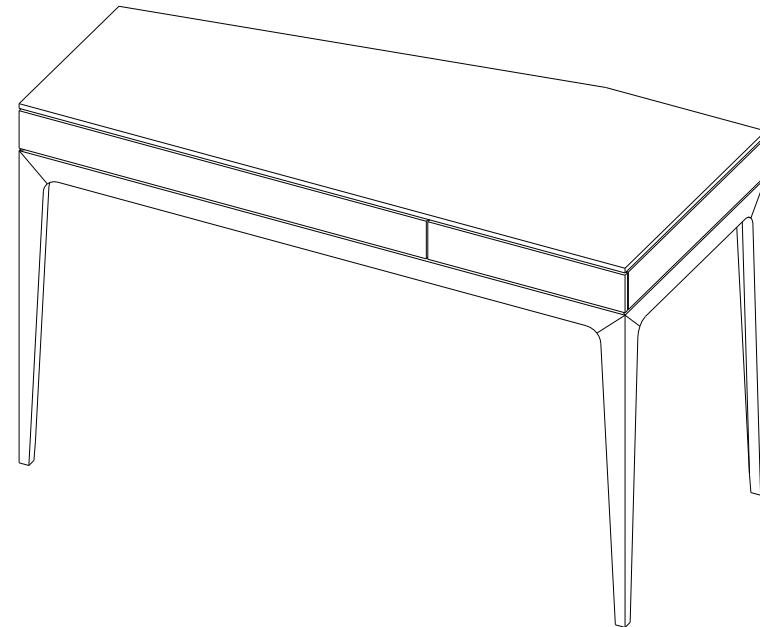

Consola asimétrica con 3 patas, sobre con 2 cajones de médium lacado mate, patas de roble macizo tintado. Múltiples acabados disponibles.

Collection **MOVED**

design Sandra Demuth

rochebobois
PARIS

Bureau – Desk – Mesa de despacho

AC321

Collection MOVED

design Sandra Demuth

rochebobo
PARIS

CTMV.SC01D- Bureau – L 125 H 76.5 P 55 cm

Bureau asymétrique à 3 pieds, plateau avec 2 tiroirs en panneaux de fibres de moyenne densité laqué mat, piètement en chêne massif teinté. Nombreuses finitions disponibles.