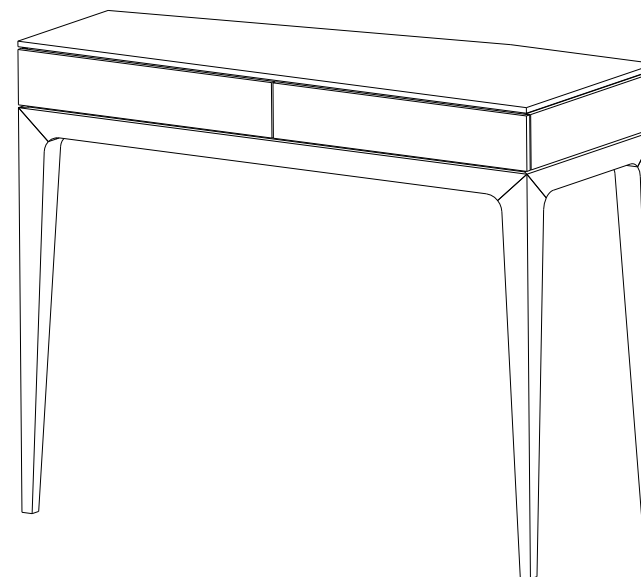

Collection **MOVED**

design Sandra Demuth

rochebobo
PARIS

AC321

Collection **MOVED**

design Sandra Demuth

rochebobois
PARIS

Console – Console – Consola

AC321

Collection **MOVED**

design Sandra Demuth

rochebobois
PARIS

CTMV.CL01D - Console - version droite – L 100 H 85 P 39.5 cm

Console asymétrique à 3 pieds, plateau avec 2 tiroirs en panneaux de fibres de moyenne densité laqué mat, piètement en chêne massif teinté. Nombreuses finitions disponibles.

CTMV.CL01D - Console – right version– L 39.4" H 33.4" P 15.5"

Asymetrical three-legged console, top with 2 drawers in MDF with matte lacquer finish, base in stained solid oak. Many finishes available.

CTMV.CL01D - Consola - versión derecha – L 100 A 85 P 39.5 cm

Consola asimétrica con 3 patas, sobre con 2 cajones de médium lacado mate, patas de roble macizo tintado. Múltiples acabados disponibles.

Collection MOVED

design Sandra Demuth

rochebobo
PARIS

CTMV.CL01G - Console - version gauche – L 100 H 85 P 39.5 cm