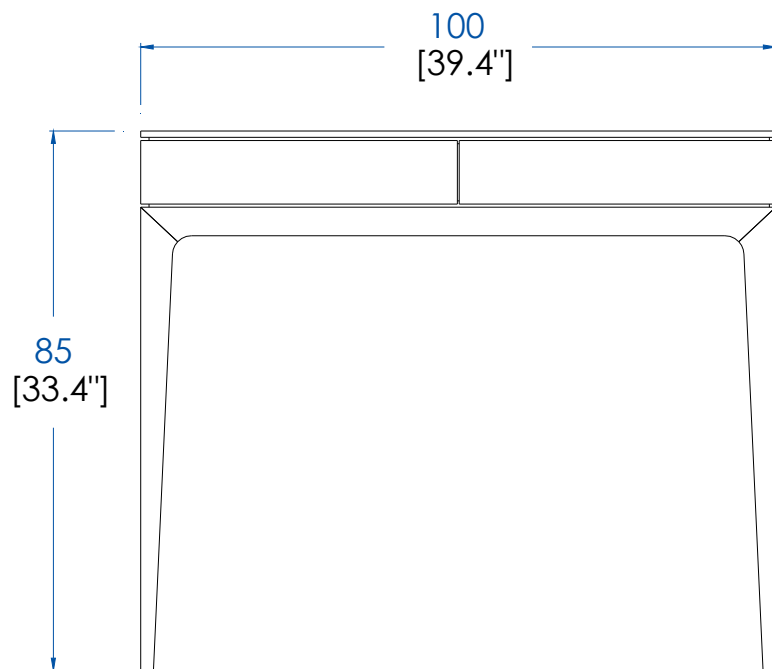

AC321

Collection **MOVED**

design Sandra Demuth

rochebobois
PARIS

CTMV.CL01D - Console - version droite – L 100 H 85 P 39.5 cm

Console asymétrique à 3 pieds, plateau avec 2 tiroirs en panneaux de fibres de moyenne densité laqué mat, piètement en chêne massif teinté. Nombreuses finitions disponibles.

CTMV.CL01D - Console – right version– L 39.4" H 33.4" P 15.5"

Asymetrical three-legged console, top with 2 drawers in MDF with matte lacquer finish, base in stained solid oak. Many finishes available.

CTMV.CL01D - Consola - versión derecha – L 100 A 85 P 39.5 cm

Consola asimétrica con 3 patas, sobre con 2 cajones de médium lacado mate, patas de roble macizo tintado. Múltiples acabados disponibles.

Collection MOVED

design Sandra Demuth

rochebobo
PARIS

CTMV.CL01G - Console - version gauche – L 100 H 85 P 39.5 cm

CTMV.SC01D – Desk – L 49.2" H 30.1" P 21.6"

Asymmetrical desk with 3 legs, top with 2 drawers in MDF with matte lacquer finish, base in stained solid oak. Many finishes available.

CTMV.SC01D - Mesa de despacho – L 125 A 76.5 P 55 cm