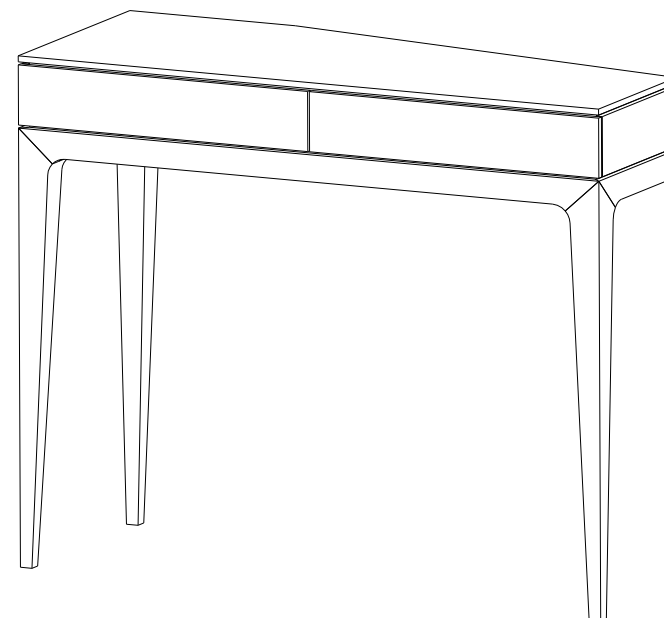

AC321

Collection **MOVED**

design Sandra Demuth

rochebobois
PARIS

CTMV.CL01D - Console - version droite – L 100 H 85 P 39.5 cm

Console asymétrique à 3 pieds, plateau avec 2 tiroirs en panneaux de fibres de moyenne densité laqué mat, piètement en chêne massif teinté. Nombreuses finitions disponibles.

CTMV.CL01D - Console – right version– L 39.4" H 33.4" P 15.5"

Asymetrical three-legged console, top with 2 drawers in MDF with matte lacquer finish, base in stained solid oak. Many finishes available.

CTMV.CL01D - Consola - versión derecha – L 100 A 85 P 39.5 cm

Consola asimétrica con 3 patas, sobre con 2 cajones de médium lacado mate, patas de roble macizo tintado. Múltiples acabados disponibles.

Collection MOVED

design Sandra Demuth

rochebobo
PARIS

CTMV.CL01G - Console - version gauche – L 100 H 85 P 39.5 cm

Console asymétrique à 3 pieds, plateau avec 2 tiroirs en panneaux de fibres de moyenne densité laqué mat, piètement en chêne massif teinté. Nombreuses finitions disponibles.

CTMV.CL01G - Console - left version – L 39.4" H 33.4" P 15.5"