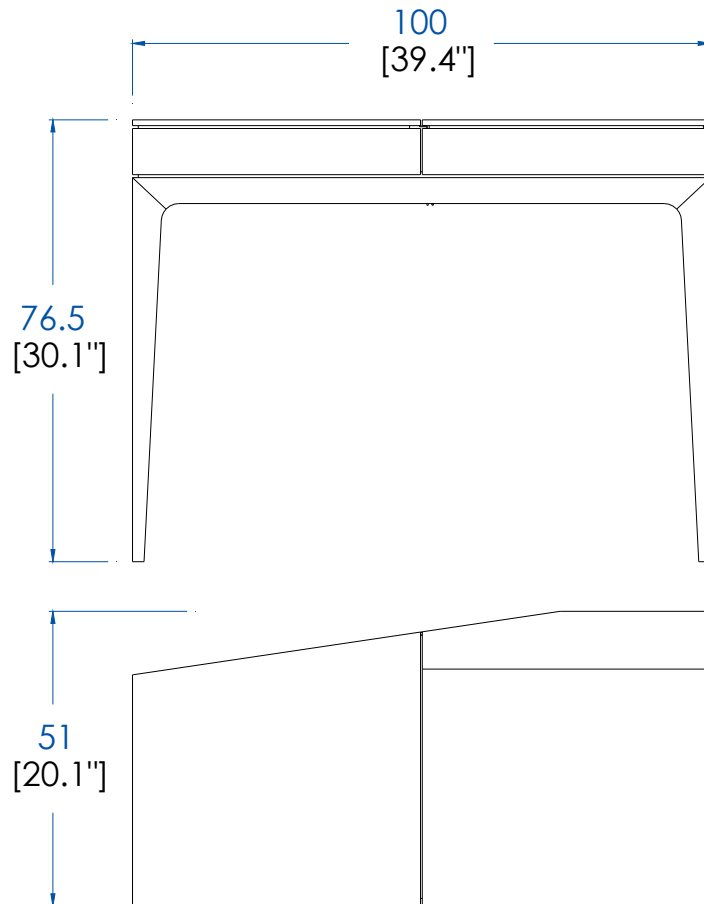

CTMV.SC01D – Desk – L 49.2" H 30.1" P 21.6"

Asymmetrical desk with 3 legs, top with 2 drawers in MDF with matte lacquer finish, base in stained solid oak. Many finishes available.

CTMV.SC01D - Mesa de despacho – L 125 A 76.5 P 55 cm

Collection MOVED

design Sandra Demuth

rocheboboiss
PARIS

CTMV.TC01D - Coiffeuse – L 100 H 76.5 P 51 cm

Coiffeuse asymétrique à 3 pieds, plateau en panneaux de fibres de moyenne densité laqué mat, avec abatant et miroir, espace de rangement compartimenté revêtement synthétique, 1 tiroir. Piétement en chêne massif teinté. Nombreuses finitions disponibles.