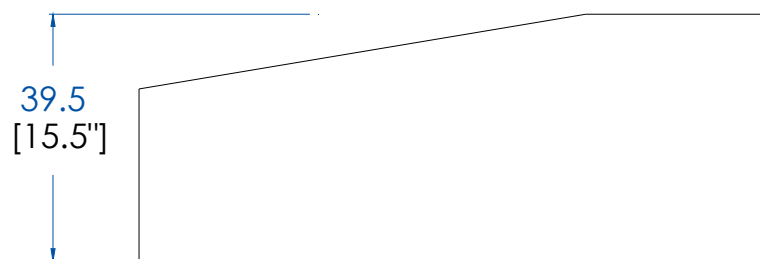

AC321

Collection **MOVED**

design Sandra Demuth

rochebobois
PARIS

CTMV.CL01D - Console - version droite – L 100 H 85 P 39.5 cm

Console asymétrique à 3 pieds, plateau avec 2 tiroirs en panneaux de fibres de moyenne densité laqué mat, piètement en chêne massif teinté. Nombreuses finitions disponibles.