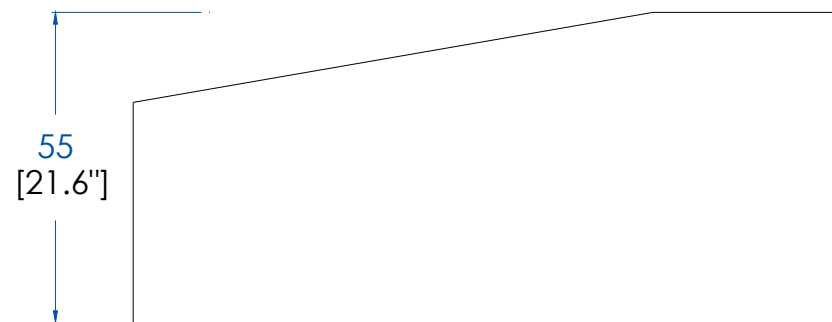

AC321

Collection MOVED

design Sandra Demuth

rochebobo
PARIS

CTMV.SC01D- Bureau – L 125 H 76.5 P 55 cm

Bureau asymétrique à 3 pieds, plateau avec 2 tiroirs en panneaux de fibres de moyenne densité laqué mat, piètement en chêne massif teinté. Nombreuses finitions disponibles.