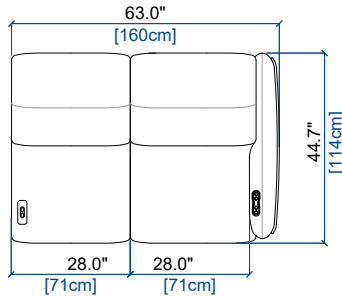

CANAPE 1,5 PLACE (EN 2 PARTIES) - FULL RELAX
1.5-SEAT SOFA (IN 2 PARTS) - FULL RELAX
SOFÁ 1,5 PLAZAS (EN 2 PARTES) - FULL RELAX

height: 28.3"/38.6" [72/98 cm]
seat height: 17.2" [44 cm]
arm width: 7.1" [18 cm]

FAUTEUIL - FULL RELAX
ARMCHAIR - FULL RELAX
SILLÓN - FULL RELAX

height: 28.3"/38.6" [72/98 cm]
seat height: 17.2" [44 cm]
arm width: 7.1" [18 cm]

POUF
OTTOMAN
PUF

seat height: 17.2" [44 cm]

OPALE - FULL RELAX

height: 28.3\"/>

26 BATARD 2 PL. ACC. DROITE (EN 2 PARTIES) - FULL RELAX
2-SEAT 1-ARM UNIT RIGHT ARM. (IN 2 PARTS) - FULL RELAX
BATARD 2 PL. APOY. DER. (EN 2 PARTES) - FULL RELAX

height: 28.3\"/>

151 BATARD 1.5 PL. ACC. GAUCHE (EN 2 PARTIES) - FULL RELAX
1.5-SEAT 1-ARM UNIT LEFT ARM. (IN 2 PARTS) - FULL RELAX
BATARD 1.5 PL. APOY. IZQ. (EN 2 PARTES) - FULL RELAX

height: 28.3\"/>

152 BATARD 1.5 PL. ACC. DROIT (EN 2 PARTIES) - FULL RELAX
1.5-SEAT 1-ARM UNIT RIGHT ARM. (IN 2 PARTS) - FULL RELAX
BATARD 1.5 PL. APOY. DER. (EN 2 PARTES) - FULL RELAX

height: 28.3\"/>

51P PETIT BATARD 1.5 PL. ACC. GAUCHE (EN 2 PARTIES) - FULL RELAX
SMALL 1.5-SEAT 1-ARM UNIT LEFT ARM. (IN 2 PARTS) - FULL RELAX
BATARD 1.5 PL. APOY. IZQ. PEQ. (EN 2 PARTES) - FULL RELAX