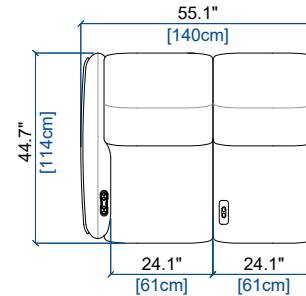

CANAPE 1,5 PLACE (EN 2 PARTIES) - FULL RELAX
1.5-SEAT SOFA (IN 2 PARTS) - FULL RELAX
SOFÁ 1,5 PLAZAS (EN 2 PARTES) - FULL RELAX

height: 28.3"/38.6" [72/98 cm]
seat height: 17.2" [44 cm]
arm width: 7.1" [18 cm]

FAUTEUIL - FULL RELAX
ARMCHAIR - FULL RELAX
SILLÓN - FULL RELAX

height: 28.3"/38.6" [72/98 cm]
seat height: 17.2" [44 cm]
arm width: 7.1" [18 cm]

POUF
OTTOMAN
PUF

seat height: 17.2" [44 cm]

OPALE - FULL RELAX

height: 28.3\"/>

26 BATARD 2 PL. ACC. DROITE (EN 2 PARTIES) - FULL RELAX
2-SEAT 1-ARM UNIT RIGHT ARM. (IN 2 PARTS) - FULL RELAX
BATARD 2 PL. APOY. DER. (EN 2 PARTES) - FULL RELAX

height: 28.3\"/>

151 BATARD 1.5 PL. ACC. GAUCHE (EN 2 PARTIES) - FULL RELAX
1.5-SEAT 1-ARM UNIT LEFT ARM. (IN 2 PARTS) - FULL RELAX
BATARD 1.5 PL. APOY. IZQ. (EN 2 PARTES) - FULL RELAX

height: 28.3\"/>

152 BATARD 1.5 PL. ACC. DROIT (EN 2 PARTIES) - FULL RELAX
1.5-SEAT 1-ARM UNIT RIGHT ARM. (IN 2 PARTS) - FULL RELAX
BATARD 1.5 PL. APOY. DER. (EN 2 PARTES) - FULL RELAX

height: 28.3\"/>

51P PETIT BATARD 1.5 PL. ACC. GAUCHE (EN 2 PARTIES) - FULL RELAX
SMALL 1.5-SEAT 1-ARM UNIT LEFT ARM. (IN 2 PARTS) - FULL RELAX
BATARD 1.5 PL. APOY. IZQ. PEQ. (EN 2 PARTES) - FULL RELAX