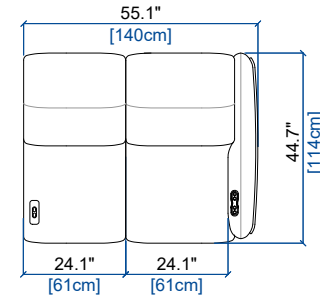

height: 28.3\"/>

26 BATARD 2 PL. ACC. DROITE (EN 2 PARTIES) - FULL RELAX
2-SEAT 1-ARM UNIT RIGHT ARM. (IN 2 PARTS) - FULL RELAX
BATARD 2 PL. APOY. DER. (EN 2 PARTES) - FULL RELAX

height: 28.3\"/>

151 BATARD 1.5 PL. ACC. GAUCHE (EN 2 PARTIES) - FULL RELAX
1.5-SEAT 1-ARM UNIT LEFT ARM. (IN 2 PARTS) - FULL RELAX
BATARD 1.5 PL. APOY. IZQ. (EN 2 PARTES) - FULL RELAX

height: 28.3\"/>

152 BATARD 1.5 PL. ACC. DROIT (EN 2 PARTIES) - FULL RELAX
1.5-SEAT 1-ARM UNIT RIGHT ARM. (IN 2 PARTS) - FULL RELAX
BATARD 1.5 PL. APOY. DER. (EN 2 PARTES) - FULL RELAX

height: 28.3\"/>

51P PETIT BATARD 1.5 PL. ACC. GAUCHE (EN 2 PARTIES) - FULL RELAX
SMALL 1.5-SEAT 1-ARM UNIT LEFT ARM. (IN 2 PARTS) - FULL RELAX
BATARD 1.5 PL. APOY. IZQ. PEQ. (EN 2 PARTES) - FULL RELAX

height: 28.3\"/>

52P PETIT BATARD 1.5 PL. ACC. DROIT (EN 2 PARTIES) - FULL RELAX
SMALL 1.5-SEAT 1-ARM UNIT RIGHT ARM. (IN 2 PARTS) - FULL RELAX
BATARD 1.5 PL. APOY. DER. PEQ. (EN 2 PARTES) - FULL RELAX

height: 28.3\"/>

OPALE - FULL RELAX

design Maurizio MANZONI

29G GRAND BATARD 1 PL. ACC. GAUCHE - FULL RELAX
LARGE 1-SEAT 1-ARM UNIT LEFT ARM. - FULL RELAX
GRAN BATARD 1 PL. APOY. IZQU. - FULL RELAX

height: 28.3"/38.6" [72/98 cm]
seat height: 17.2" [44 cm]
arm width: 7.1" [18 cm]