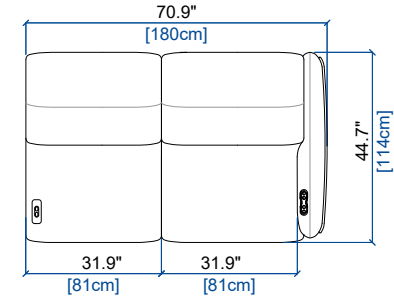

CANAPE 1,5 PLACE (EN 2 PARTIES) - FULL RELAX
1.5-SEAT SOFA (IN 2 PARTS) - FULL RELAX
SOFÁ 1,5 PLAZAS (EN 2 PARTES) - FULL RELAX

height: 28.3"/38.6" [72/98 cm]
seat height: 17.2" [44 cm]
arm width: 7.1" [18 cm]

FAUTEUIL - FULL RELAX
ARMCHAIR - FULL RELAX
SILLÓN - FULL RELAX

height: 28.3"/38.6" [72/98 cm]
seat height: 17.2" [44 cm]
arm width: 7.1" [18 cm]

POUF
OTTOMAN
PUF

seat height: 17.2" [44 cm]

OPALE - FULL RELAX

62 BATARD 2.5 PL. ACC. DROIT (EN 2 PARTIES) - FULL RELAX
2.5-SEAT 1-ARM UNIT RIGHT ARM. (IN 2 PARTS) - FULL RELAX
BATARD 2.5 PL. APOY. DER. (EN 2 PARTES) - FULL RELAX

height: 28.3\"/>

27 BATARD 2 PL. ACC. GAUCHE (EN 2 PARTIES) - FULL RELAX
2-SEAT 1-ARM UNIT LEFT ARM. (IN 2 PARTS) - FULL RELAX
BATARD 2 PL. APOY. IZQU. (EN 2 PARTES) - FULL RELAX

height: 28.3\"/>

26 BATARD 2 PL. ACC. DROITE (EN 2 PARTIES) - FULL RELAX
2-SEAT 1-ARM UNIT RIGHT ARM. (IN 2 PARTS) - FULL RELAX
BATARD 2 PL. APOY. DER. (EN 2 PARTES) - FULL RELAX

height: 28.3\"/>

151 BATARD 1.5 PL. ACC. GAUCHE (EN 2 PARTIES) - FULL RELAX
1.5-SEAT 1-ARM UNIT LEFT ARM. (IN 2 PARTS) - FULL RELAX
BATARD 1.5 PL. APOY. IZQ. (EN 2 PARTES) - FULL RELAX