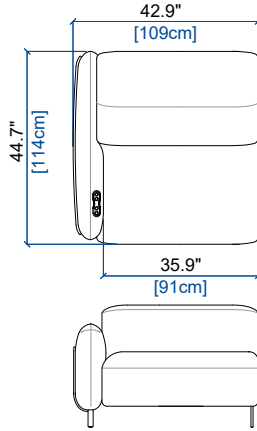

CANAPE 1,5 PLACE (EN 2 PARTIES) - FULL RELAX
1.5-SEAT SOFA (IN 2 PARTS) - FULL RELAX
SOFÁ 1,5 PLAZAS (EN 2 PARTES) - FULL RELAX

height: 28.3"/38.6" [72/98 cm]
seat height: 17.2" [44 cm]
arm width: 7.1" [18 cm]

height: 28.3\"/>

152 BATARD 1.5 PL. ACC. DROIT (EN 2 PARTIES) - FULL RELAX
1.5-SEAT 1-ARM UNIT RIGHT ARM. (IN 2 PARTS) - FULL RELAX
BATARD 1.5 PL. APOY. DER. (EN 2 PARTES) - FULL RELAX

height: 28.3\"/>

51P PETIT BATARD 1.5 PL. ACC. GAUCHE (EN 2 PARTIES) - FULL RELAX
SMALL 1.5-SEAT 1-ARM UNIT LEFT ARM. (IN 2 PARTS) - FULL RELAX
BATARD 1.5 PL. APOY. IZQ. PEQ. (EN 2 PARTES) - FULL RELAX

height: 28.3\"/>

52P PETIT BATARD 1.5 PL. ACC. DROIT (EN 2 PARTIES) - FULL RELAX
SMALL 1.5-SEAT 1-ARM UNIT RIGHT ARM. (IN 2 PARTS) - FULL RELAX
BATARD 1.5 PL. APOY. DER. PEQ. (EN 2 PARTES) - FULL RELAX

height: 28.3\"/>

OPALE - FULL RELAX

design Maurizio MANZONI

29G GRAND BATARD 1 PL. ACC. GAUCHE - FULL RELAX
LARGE 1-SEAT 1-ARM UNIT LEFT ARM. - FULL RELAX
GRAN BATARD 1 PL. APOY. IZQU. - FULL RELAX

height: 28.3"/38.6" [72/98 cm]
seat height: 17.2" [44 cm]
arm width: 7.1" [18 cm]