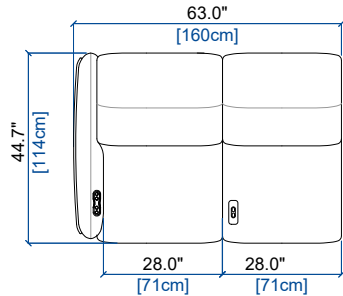

CANAPE 1,5 PLACE (EN 2 PARTIES) - FULL RELAX
1.5-SEAT SOFA (IN 2 PARTS) - FULL RELAX
SOFÁ 1,5 PLAZAS (EN 2 PARTES) - FULL RELAX

height: 28.3"/38.6" [72/98 cm]
seat height: 17.2" [44 cm]
arm width: 7.1" [18 cm]

FAUTEUIL - FULL RELAX
ARMCHAIR - FULL RELAX
SILLÓN - FULL RELAX

height: 28.3"/38.6" [72/98 cm]
seat height: 17.2" [44 cm]
arm width: 7.1" [18 cm]

POUF
OTTOMAN
PUF

seat height: 17.2" [44 cm]

OPALE - FULL RELAX

62 BATARD 2.5 PL. ACC. DROIT (EN 2 PARTIES) - FULL RELAX
2.5-SEAT 1-ARM UNIT RIGHT ARM. (IN 2 PARTS) - FULL RELAX
BATARD 2.5 PL. APOY. DER. (EN 2 PARTES) - FULL RELAX

height: 28.3\"/>

27 BATARD 2 PL. ACC. GAUCHE (EN 2 PARTIES) - FULL RELAX
2-SEAT 1-ARM UNIT LEFT ARM. (IN 2 PARTS) - FULL RELAX
BATARD 2 PL. APOY. IZQU. (EN 2 PARTES) - FULL RELAX

height: 28.3\"/>

26 BATARD 2 PL. ACC. DROITE (EN 2 PARTIES) - FULL RELAX
2-SEAT 1-ARM UNIT RIGHT ARM. (IN 2 PARTS) - FULL RELAX
BATARD 2 PL. APOY. DER. (EN 2 PARTES) - FULL RELAX

height: 28.3\"/>

151 BATARD 1.5 PL. ACC. GAUCHE (EN 2 PARTIES) - FULL RELAX
1.5-SEAT 1-ARM UNIT LEFT ARM. (IN 2 PARTS) - FULL RELAX
BATARD 1.5 PL. APOY. IZQ. (EN 2 PARTES) - FULL RELAX