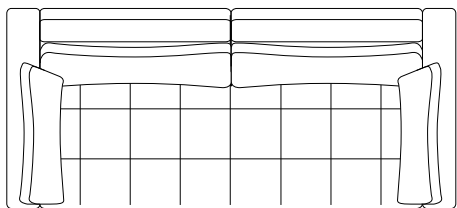

Estructura: Abeto macizo y multilaminado de álamo
Suspensión: Cinchas elásticas entrecruzadas Interior
asiento: Espuma HR 35 kg/m³
Interior respaldo: Plumas y copos de espuma Interior
apoyabrazos: Plumas y copos de espuma Patas: Zócalo
haya maciza tintada gris Antracita

- Fabricación europea
- Colchón de asiento cuadrulado y capitoné
- Modelo disponible en todos los revestimientos de la colección ROCHE BOBOIS excepto con el terciopelo Cabaret

OPTIONS / OPTIONAL / OPCIONES:

- Coutures contrastées ou ton sur ton
- Petits coussins déco : carré L40xH40 et cale-reins L62xH35
- Têteière
- Egalement disponible en versions tout tissu et cuir et tissu
- Contrasting or tone-on-tone stitching
- Small deco cushions: square cushion 40x40cm and lumbar cushion 62x35cm
- Headrest
- Also available entirely upholstered in fabric, or in fabric and leather
- Costuras contrastadas o tono sobre tono
- Pequeños cojines de decoración 40x40 cm. y riñoneras 62x35 cm.
- Cabezal
- También disponible en versión todo tela, o piel y tela

PERCEPTION

design Philippe BOUIX

3 Canapé 3 places
3-Seat sofa
Sofà 3 plazas

79.5"
[202cm]

X Grand Canapé 3 places
Large 3-Seat sofa
Gran sofà 3 plazas

96.0"
[244cm]

PQU Pouf Carré
Square Ottoman
Puf cuadrado