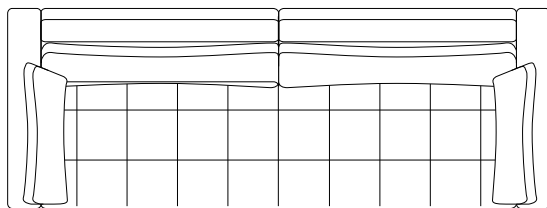

- Coutures contrastées ou ton sur ton
- Petits coussins déco : carré L40xH40 et cale-reins L62xH35
- Têteière
- Egalement disponible en versions tout tissu et cuir et tissu
- Contrasting or tone-on-tone stitching
- Small deco cushions: square cushion 40x40cm and lumbar cushion 62x35cm
- Headrest
- Also available entirely upholstered in fabric, or in fabric and leather
- Costuras contrastadas o tono sobre tono
- Pequeños cojines de decoración 40x40 cm. y riñoneras 62x35 cm.
- Cabezal
- También disponible en versión todo tela, o piel y tela

PERCEPTION

design Philippe BOUIX

3 Canapé 3 places
3-Seat sofa
Sofà 3 plazas

79.5"
[202cm]

X Grand Canapé 3 places
Large 3-Seat sofa
Gran sofà 3 plazas

96.0"
[244cm]

PQU Pouf Carré
Square Ottoman
Puf cuadrado

33.1"
[84cm]

PRT Grand Pouf Rectangulaire
Large Rectangular Ottoman
Gran Puf Rectangular

74.4"
[189cm]

PMR Pouf Monobloc
Ottoman Monobloc
Puf Monobloc

59.1"
[150cm]

COP Coussin
Cushion
Cojín

15.7"
[40cm]

PR Cale-Reins
Lumbar Cushion
Riñonera