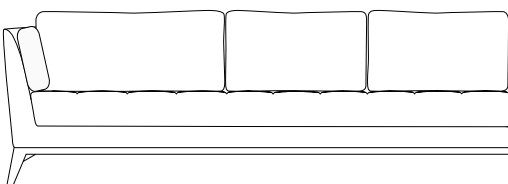

64,6"
[164cm]

19 Bâtard 3 places acc. Gauche
3-Seat 1-arm unit left armrest
Batard 3 plazas apoy. Izquierdo

81,1"
[206cm]

35,4"
[90cm]

16,9"
[43cm]

31,1"
[79cm]

20 Bâtard 3 places acc. Droit
3-Seat 1-arm unit right armrest
Batard 3 plazas apoy. Derecho

81,1"
[206cm]

09 Grand Bâtard 3 places acc. Gauche
Large 3-Seat 1-arm unit left armrest
Gran batard 3 plazas apoy. Izquierdo

89,4"
[227cm]

10 Grand Bâtard 3 places acc. Droit
Large 3-Seat 1-arm unit right armrest
Gran batard 3 plazas apoy. Derecho