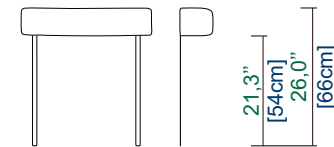

PERCEPTION

design Philippe BOUIX

3 Canapé 3 places
3-Seat sofa
Sofà 3 plazas

79.5"
[202cm]

X Grand Canapé 3 places
Large 3-Seat sofa
Gran sofà 3 plazas

96.0"
[244cm]

PQU Pouf Carré
Square Ottoman
Puf cuadrado

33.1"
[84cm]

PRT Grand Pouf Rectangulaire
Large Rectangular Ottoman
Gran Puf Rectangular

74.4"
[189cm]

PMR Pouf Monobloc
Ottoman Monobloc
Puf Monobloc

59.1"
[150cm]

COP Coussin
Cushion
Cojín

15.7"
[40cm]

PR Cale-Reins
Lumbar Cushion
Riñonera

24.4"
[62cm]

RPT Tête
Headrest
Cabezal

23.6"
[60cm]

PERCEPTION

design Philippe BOUIX

07 Bâtard 2 places acc. Gauche
2-Seat 1-arm unit left armrest
Batard 2 plazas apoy. Izquierdo

64,6"
[164cm]

08 Bâtard 2 places acc. Droit
2-Seat 1-arm unit right armrest
Batard 2 plazas apoy. Derecho