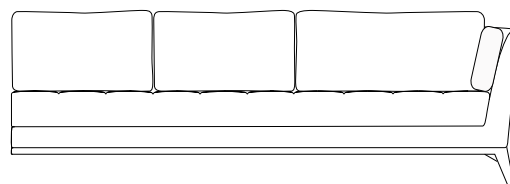

81,1"
[206cm]

09 Grand Bâtard 3 places acc. Gauche
Large 3-Seat 1-arm unit left armrest
Gran batard 3 plazas apoy. Izquierdo

89,4"
[227cm]

10 Grand Bâtard 3 places acc. Droit
Large 3-Seat 1-arm unit right armrest
Gran batard 3 plazas apoy. Derecho

89,4"
[227cm]

35,4"
[90cm]

16,9"
[43cm]

31,1"
[79cm]

PERCEPTION

design Philippe BOUIX

05 Bâtard 1 place acc. Gauche
1-Seat 1-arm unit left armrest
Batard 1 plaza apoy. Izquierdo

39,7"
[101cm]