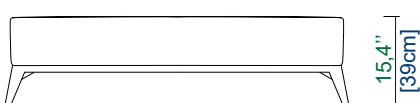

PERCEPTION

design Philippe BOUIX

3 Canapé 3 places
3-Seat sofa
Sofà 3 plazas

79.5"
[202cm]

X Grand Canapé 3 places
Large 3-Seat sofa
Gran sofà 3 plazas

96.0"
[244cm]

PQU Pouf Carré
Square Ottoman
Puf cuadrado

33.1"
[84cm]

PRT Grand Pouf Rectangulaire
Large Rectangular Ottoman
Gran Puf Rectangular

74.4"
[189cm]

PMR Pouf Monobloc
Ottoman Monobloc
Puf Monobloc

59.1"
[150cm]

COP Coussin
Cushion
Cojín

15.7"
[40cm]

PR Cale-Reins
Lumbar Cushion
Riñonera

24.4"
[62cm]

RPT Tête
Headrest
Cabezal

23.6"
[60cm]

PERCEPTION

design Philippe BOUIX

07 Bâtard 2 places acc. Gauche
2-Seat 1-arm unit left armrest
Batard 2 plazas apoy. Izquierdo

64,6"
[164cm]

08 Bâtard 2 places acc. Droit
2-Seat 1-arm unit right armrest
Batard 2 plazas apoy. Derecho