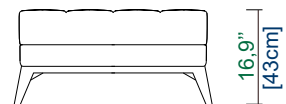

- Coutures contrastées ou ton sur ton
- Petits coussins déco : carré L40xH40 et cale-reins L62xH35
- Têteière
- Egalement disponible en versions tout tissu et cuir et tissu
- Contrasting or tone-on-tone stitching
- Small deco cushions: square cushion 40x40cm and lumbar cushion 62x35cm
- Headrest
- Also available entirely upholstered in fabric, or in fabric and leather
- Costuras contrastadas o tono sobre tono
- Pequeños cojines de decoración 40x40 cm. y riñoneras 62x35 cm.
- Cabezal
- También disponible en versión todo tela, o piel y tela

PERCEPTION

design Philippe BOUIX

3 Canapé 3 places
3-Seat sofa
Sofà 3 plazas

79.5"
[202cm]

X Grand Canapé 3 places
Large 3-Seat sofa
Gran sofà 3 plazas

96.0"
[244cm]

PQU Pouf Carré
Square Ottoman
Puf cuadrado

33.1"
[84cm]

PRT Grand Pouf Rectangulaire
Large Rectangular Ottoman
Gran Puf Rectangular

74.4"
[189cm]

PMR Pouf Monobloc
Ottoman Monobloc
Puf Monobloc

59.1"
[150cm]

COP Coussin
Cushion
Cojín

15.7"
[40cm]

PR Cale-Reins
Lumbar Cushion
Riñonera

24.4"
[62cm]

RPT Tête
Headrest
Cabezal

23.6"
[60cm]

PERCEPTION

design Philippe BOUIX

07 Bâtard 2 places acc. Gauche
2-Seat 1-arm unit left armrest
Batard 2 plazas apoy. Izquierdo

64,6"
[164cm]

08 Bâtard 2 places acc. Droit
2-Seat 1-arm unit right armrest
Batard 2 plazas apoy. Derecho