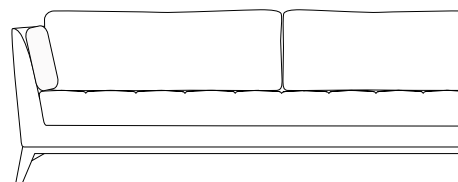

64,6"
[164cm]

19 Bâtard 3 places acc. Gauche
3-Seat 1-arm unit left armrest
Batard 3 plazas apoy. Izquierdo

81,1"
[206cm]

35,4"
[90cm]

16,9"
[43cm]

31,1"
[79cm]

20 Bâtard 3 places acc. Droit
3-Seat 1-arm unit right armrest
Batard 3 plazas apoy. Derecho