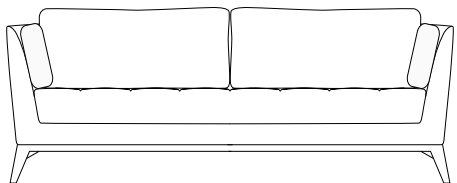

- Fabricación europea
- Colchón de asiento cuadrulado y capitoné
- Modelo disponible en todos los revestimientos de la colección ROCHE BOBOIS excepto con el terciopelo Cabaret

OPTIONS / OPTIONAL / OPCIONES:

PERCEPTION

design Philippe BOUIX

3 Canapé 3 places
3-Seat sofa
Sofà 3 plazas

79.5"
[202cm]

X Grand Canapé 3 places
Large 3-Seat sofa
Gran sofà 3 plazas

96.0"
[244cm]

PQU Pouf Carré
Square Ottoman
Puf cuadrado