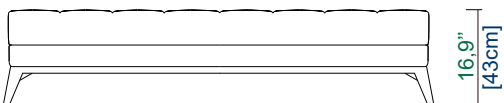

07 Bâtard 2 places acc. Gauche
2-Seat 1-arm unit left armrest
Batard 2 plazas apoy. Izquierdo

PRT Grand Pouf Rectangulaire
Large Rectangular Ottoman
Gran Puf Rectangular

74.4"
[189cm]