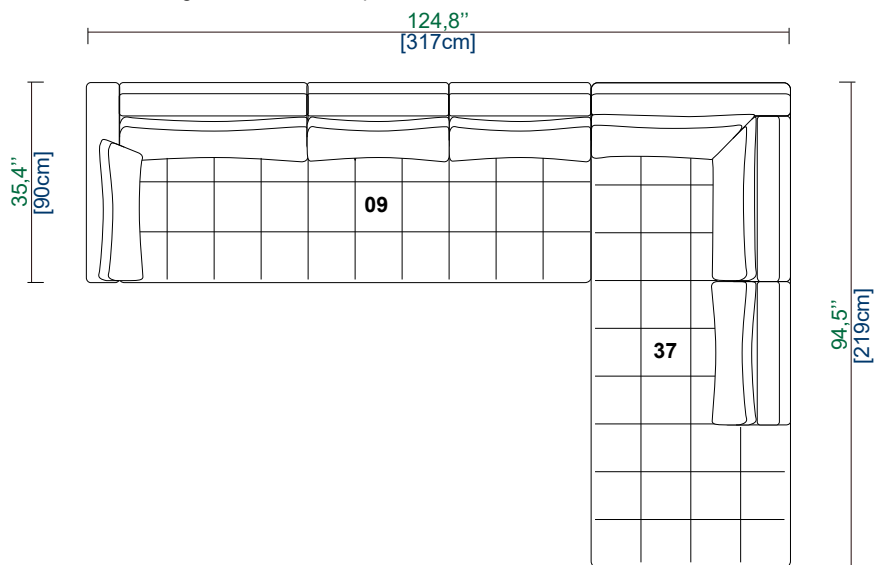

COMPOSITION

09 Grand Bâtard 3 places acc. Gauche
Large 3-Seat 1-arm unit left armrest
Gran batard 3 plazas apoy. Izquierdo

37 Angle/Méridienne Gauche
Corner/Méridienne Left
Angulo/Méridienne Izquierda

PERCEPTION

24.4"
[62cm]

RPT Tête
Headrest
Cabezal

23.6"
[60cm]

PERCEPTION

design Philippe BOUIX

07 Bâtard 2 places acc. Gauche
2-Seat 1-arm unit left armrest
Batard 2 plazas apoy. Izquierdo

64,6"
[164cm]

08 Bâtard 2 places acc. Droit
2-Seat 1-arm unit right armrest
Batard 2 plazas apoy. Derecho

89,4"
[227cm]

35,4"
[90cm]

16,9"
[43cm]

31,1"
[79cm]

PERCEPTION

design Philippe BOUIX

05 Bâtard 1 place acc. Gauche
1-Seat 1-arm unit left armrest
Batard 1 plaza apoy. Izquierdo

39,7"
[101cm]

86,2"
[219cm]

35,4"
[90cm]

16,9"
[43cm]
31,1"
[79cm]