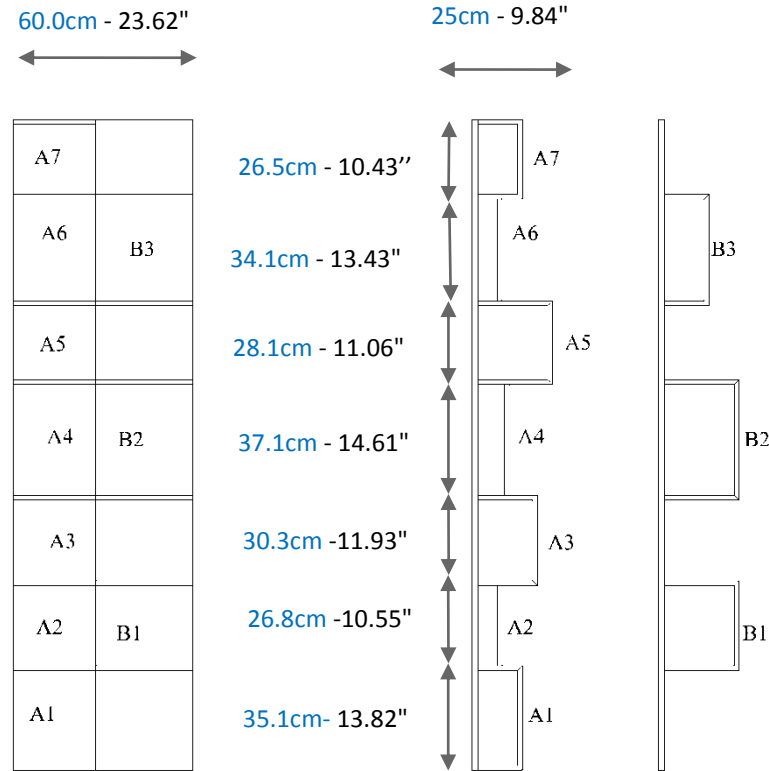

Biblioteca multi huecos con profundidades variables, acabado laca mate disponible en 37 colores. Fijación mural.

design Fabrice Berrux

Bibliothèque gauche - Left Bookcase – Biblioteca izquierda

Bibliothèque droite - Right Bookcase – Biblioteca derecha