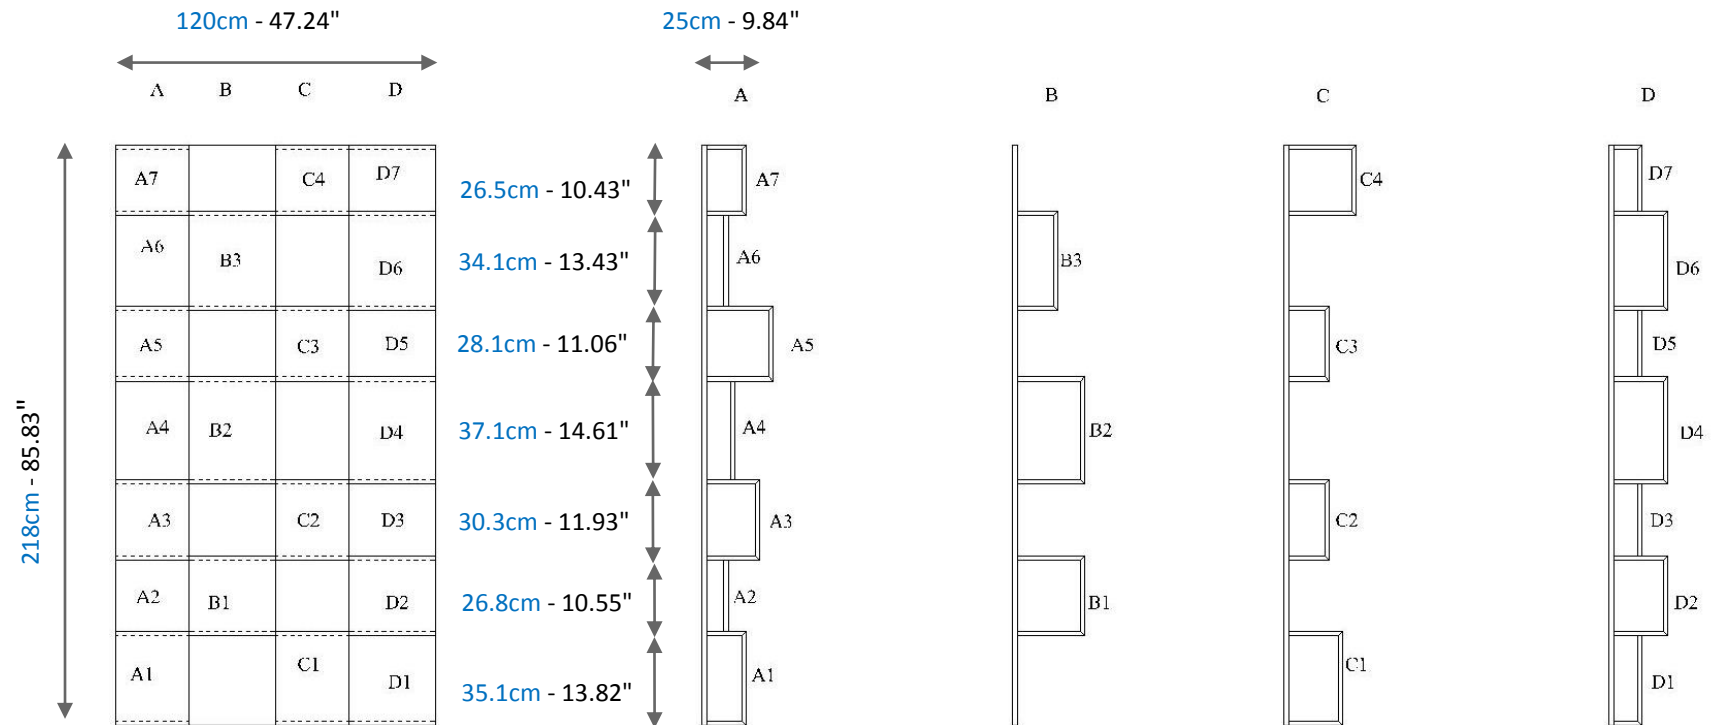

Collection PIXL

design Fabrice Berrux

Bibliothèque multi-niches à profondeurs variables, finition laque mate disponible dans 37 coloris. Fixation murale.

Bookcase with many niches of varying depths, matte lacquer finish available in 37 colors. Wall-mounted.

Biblioteca multi huecos con profundidades variables, acabado laca mate disponible en 37 colores. Fijación mural.