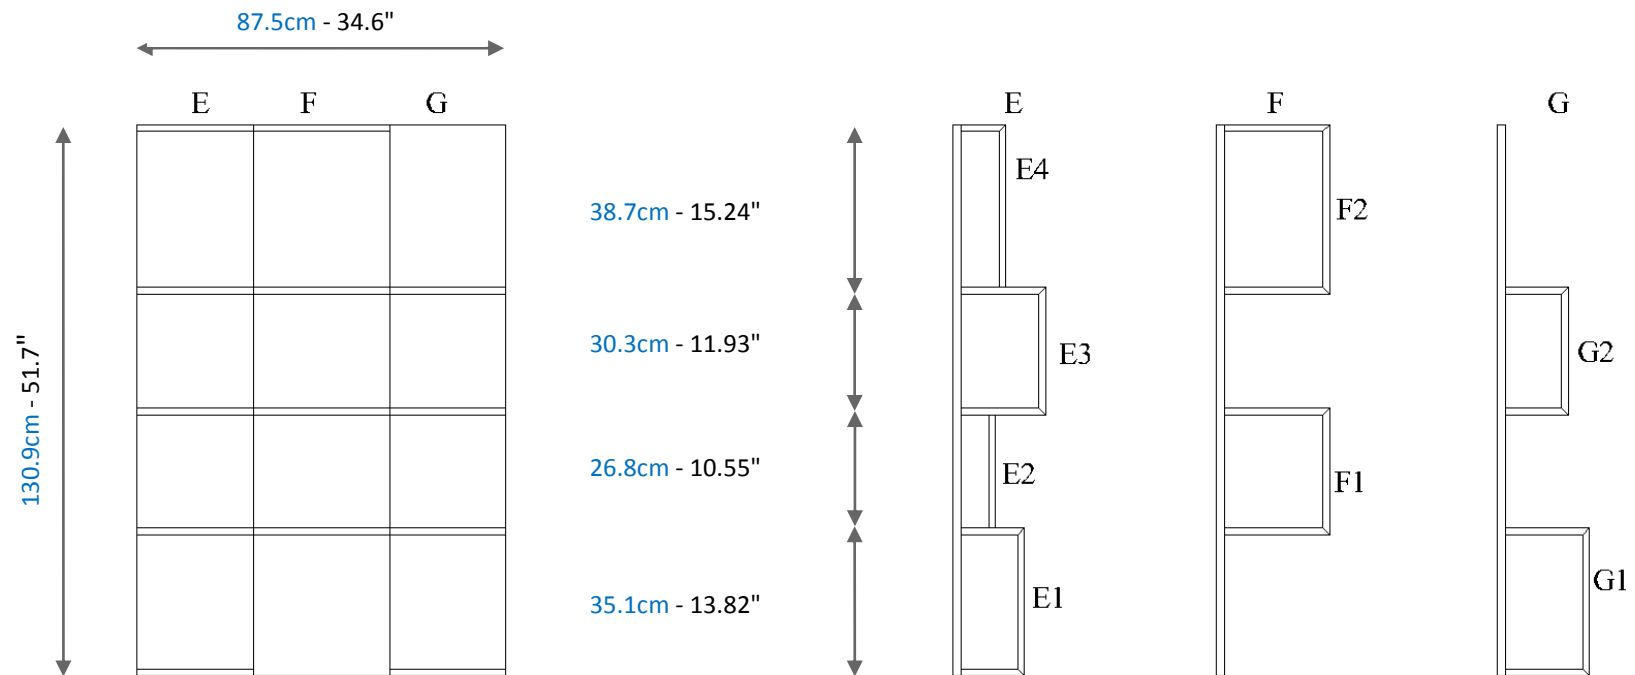

design Fabrice Berrux

Table basse - Cocktail table - Mesa de centro

design Fabrice Berrux

Table basse multi-niches à profondeurs variables, finition laque mate disponible dans 37 coloris.  
Cocktail table with many niches of varying depths, matte lacquer finish available in 37 colors  
Mesa de centro multihuecos con profundidades variables, acabado laca mate disponible en 37 colores.

design Fabrice Berrux

Table basse multi-niches à profondeurs variables, finition laque mate disponible dans 37 coloris.  
Cocktail table with many niches of varying depths, matte lacquer finish available in 37 colors  
Mesa de centro multihuecos con profundidades variables, acabado laca mate disponible en 37 colores.