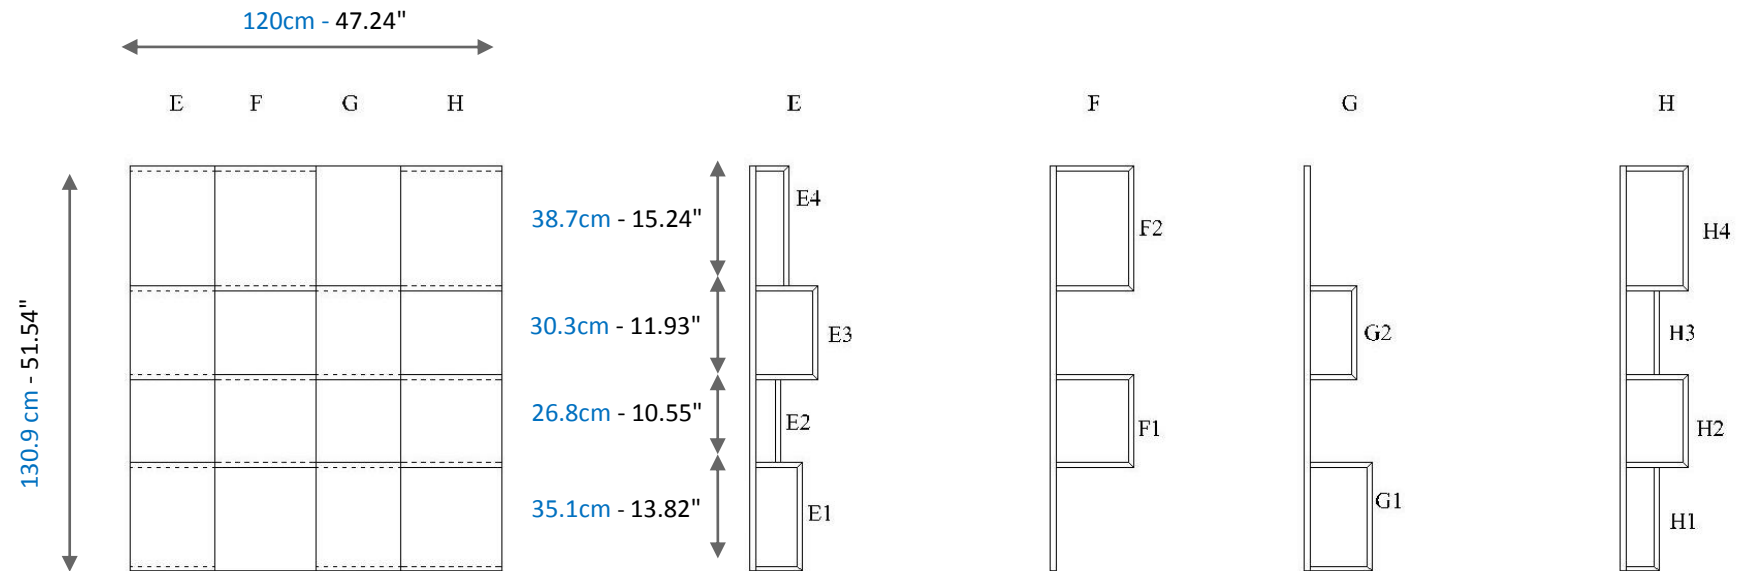

design Fabrice Berrux

Table basse multi-niches à profondeurs variables, finition laque mate disponible dans 37 coloris.  
Cocktail table with many niches of varying depths, matte lacquer finish available in 37 colors  
Mesa de centro multihuecos con profundidades variables, acabado laca mate disponible en 37 colores.