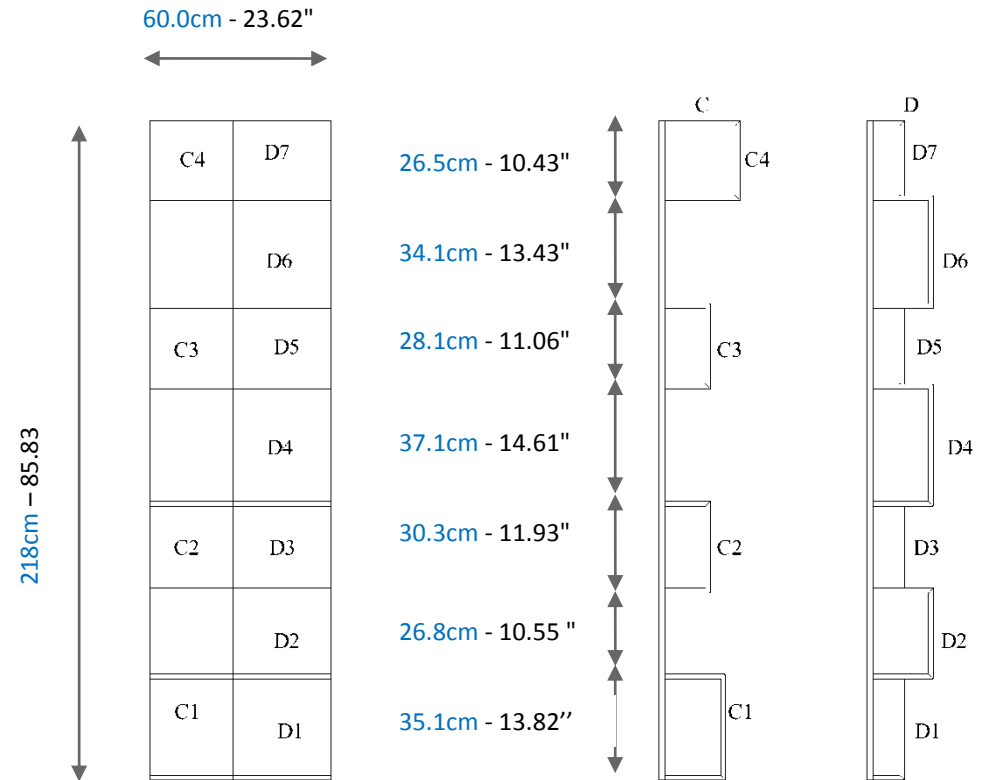

Biblioteca multi huecos con profundidades variables, acabado laca mate disponible en 37 colores. Fijación mural.

design Fabrice Berrux

Bibliothèque gauche - Left Bookcase – Biblioteca izquierda

Bibliothèque droite - Right Bookcase – Biblioteca derecha