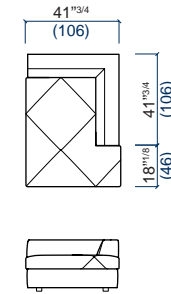

33A Bâtard 2.5 places gauche
2.5-seat 1-arm unit left armrest
Batard 2.5 plazas izquierdo

32A Bâtard 2.5 places droit
2.5-seat 1-arm unit right armrest
Batard 2.5 plazas derecho

38A Bâtard 3 places gauche
3-seat 1-arm unit left armrest
Batard 3 plazas izquierdo

37A Bâtard 3 places droit
3-seat 1-arm unit right armrest
Batard 3 plazas derecho

33B Bâtard 2.5 places gauche
2.5-seat 1-arm unit left armrest
Batard 2.5 plazas izquierdo

32B Bâtard 2.5 places droit
2.5-seat 1-arm unit right armrest
Batard 2.5 plazas derecho

38B Bâtard 3 places gauche
3-seat 1-arm unit left armrest
Batard 3 plazas izquierdo

37B Bâtard 3 places droit
3-seat 1-arm unit right armrest
Batard 3 plazas derecho

PREFACE

design Studio ROCHE BOBOIS

50 Angle carré
Square corner
Angulo cuadrado

53A Chaise longue gauche
Lounge chair - Left
Chaise longue izquierda

52A Chaise longue droite
Lounge chair - Right
Chaise longue derecha

70 Angle arrondi
Round corner
Angulo redondeado

53B Chaise longue gauche
Lounge chair - Left
Chaise longue izquierda