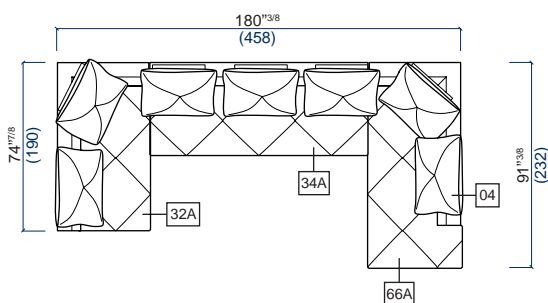

PREFACE

design Studio ROCHE BOBOIS

32A Bâtard 2.5 places droit
2.5-seat 1-arm unit right armrest
Batard 2.5 plazas derecho

34A Banquette 3-4 places
3-4-seat armless sofa
Banqueta 3-4 plazas

66A Grand Angle/Méridienne droit
Large Corner/Meridienne - Right
Gran Angulo/Méridienne derecho