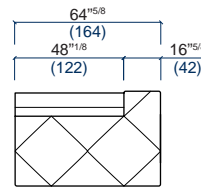

60A Petit terminal droit
Small End unit - Right
Pequeña terminal derecha