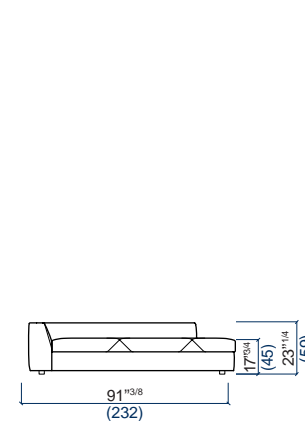

67B Grand Angle/Méridienne gauche
Large Corner/Meridienne - Left
Gran Angulo/Meridienne izquierdo