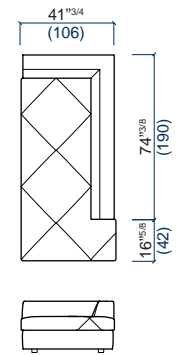

66A Grand Angle/Méridienne droit
Large Corner/Meridienne - Right
Gran Angulo/Meridienne derecho