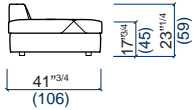

29B Banquette 3 places droite
3-seat armless sofa -Right
Banqueta 3 plazas derecha

34B Banquette 3-4 places
3-4-seat armless sofa
Banqueta 3-4 plazas

PREFACE

design Studio ROCHE BOBOIS

61A Petit terminal gauche
Small End unit - Left
Pequeña terminal izquierda