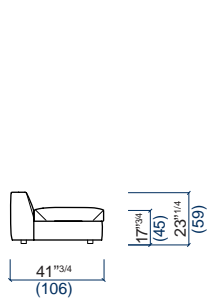

PREFACE

design Studio ROCHE BOBOIS

19A Grande Chauffeuse gauche
Large armless chair - Left
Gran Chauffeuse izquierda

24A Banquette 2 places
2-seat armless sofa
Banqueta 2 plazas

29A Banquette 3 places gauche
3-seat armless sofa- Left
Banqueta 3 plazas izquierda

34A Banquette 3-4 places
3-4-seat armless sofa
Banqueta 3-4 plazas

19B Grande Chauffeuse droite
Large armless chair - Right
Gran Chauffeuse derecha

24B Banquette 2 places
2-seat armless sofa
Banqueta 2 plazas