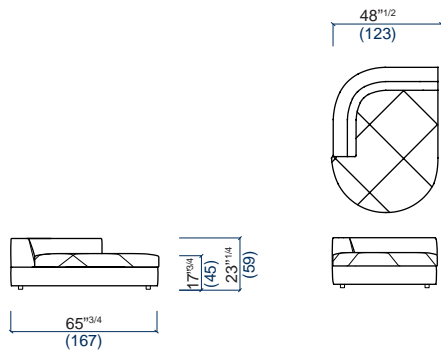

PREFACE

design Studio ROCHE BOBOIS

77A Grande Chaise longue arrondie gauche
Large round Lounge chair - Left
Grand Chaise longue redondeada
izquierda