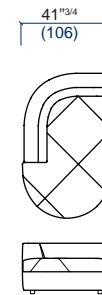

73A Petite Chaise longue arrondie gauche
Small round Lounge chair - Left
Pequeña Chaise longue redondeada
izquierda