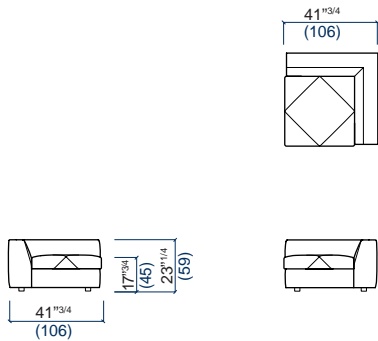

37A Bâtard 3 places droit
3-seat 1-arm unit right armrest
Batard 3 plazas derecho

33B Bâtard 2.5 places gauche
2.5-seat 1-arm unit left armrest
Batard 2.5 plazas izquierdo

32B Bâtard 2.5 places droit
2.5-seat 1-arm unit right armrest
Batard 2.5 plazas derecho

38B Bâtard 3 places gauche
3-seat 1-arm unit left armrest
Batard 3 plazas izquierdo

37B Bâtard 3 places droit
3-seat 1-arm unit right armrest
Batard 3 plazas derecho

PREFACE

design Studio ROCHE BOBOIS

50 Angle carré
Square corner
Angulo cuadrado