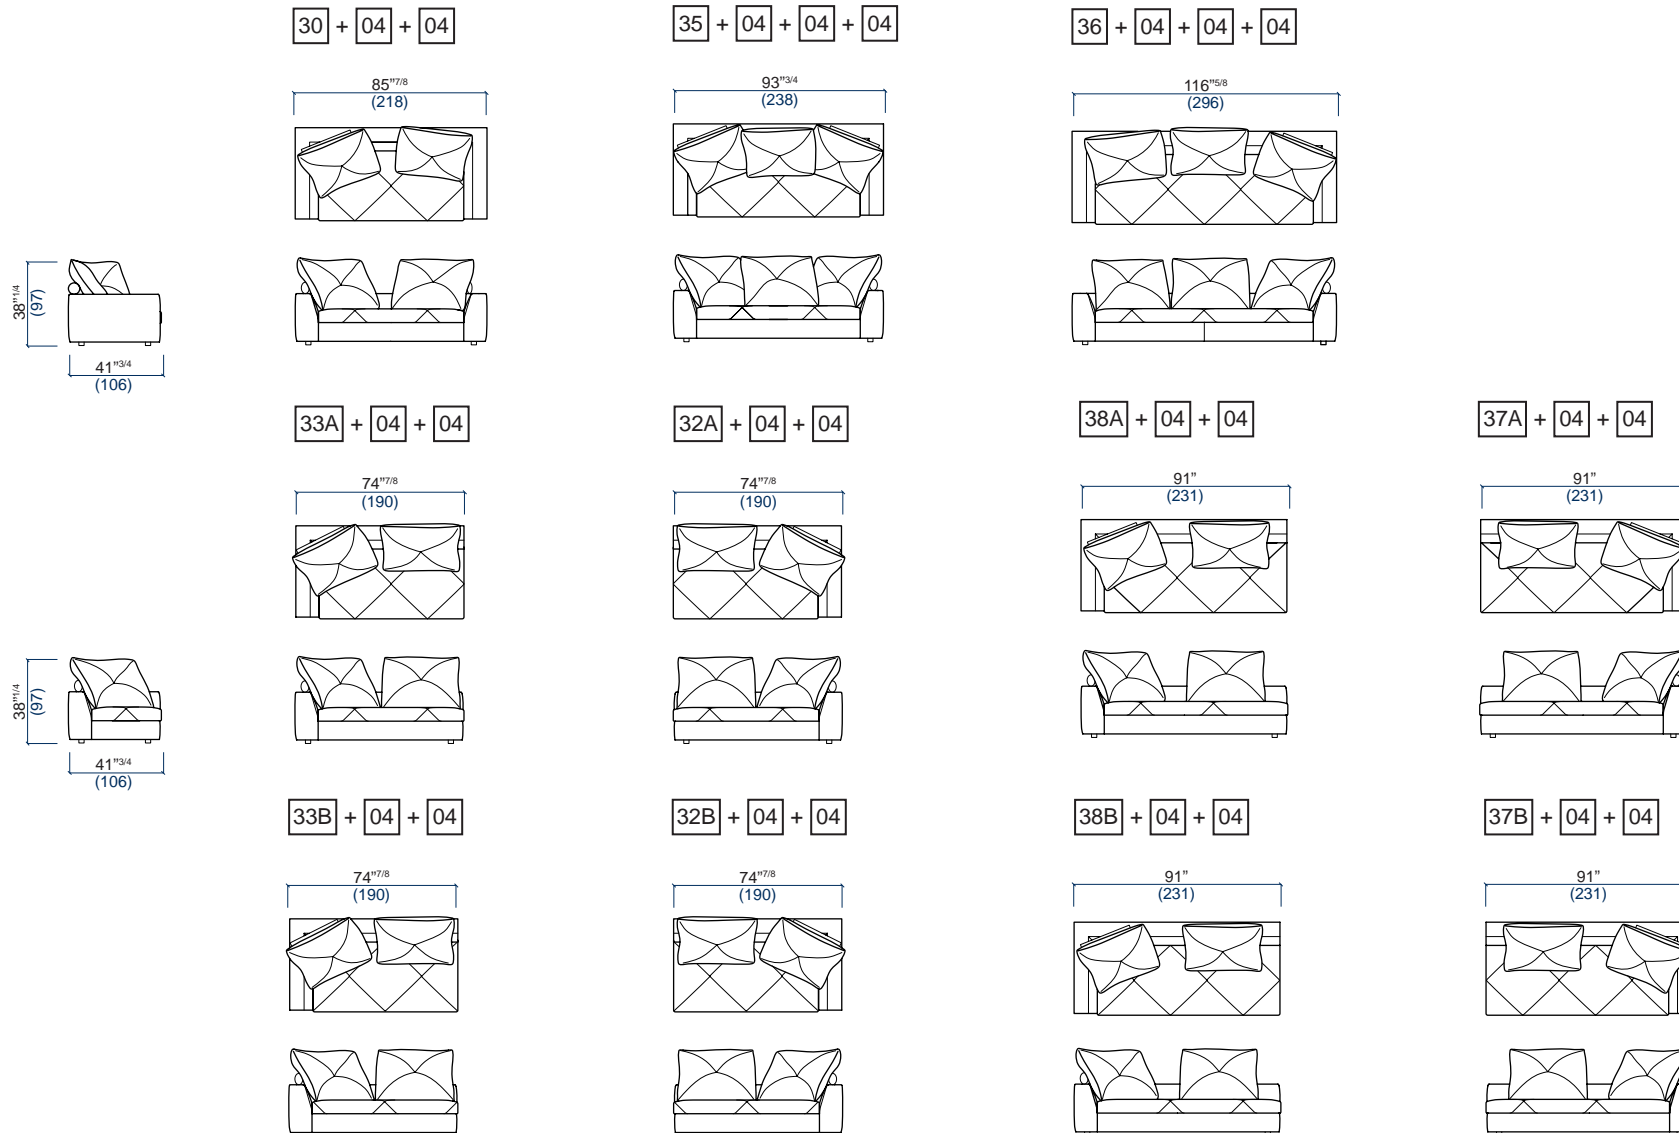

design Studio ROCHE BOBOIS

DETAIL DES COUSSINS PAR ELEMENT / CUSHIONS DETAILS PER ELEMENT / DETALLE DE LOS COJINES POR ELEMENTO 1/4