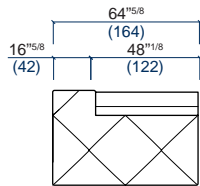

61B Petit terminal gauche
Small End unit - Left
Pequeña terminal izquierda