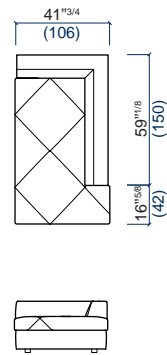

38B Bâtard 3 places gauche
3-seat 1-arm unit left armrest
Batard 3 plazas izquierdo

37B Bâtard 3 places droit
3-seat 1-arm unit right armrest
Batard 3 plazas derecho

PREFACE

design Studio ROCHE BOBOIS

50 Angle carré
Square corner
Angulo cuadrado

53A Chaise longue gauche
Lounge chair - Left
Chaise longue izquierda

52A Chaise longue droite
Lounge chair - Right
Chaise longue derecha

70 Angle arrondi
Round corner
Angulo redondeado

53B Chaise longue gauche
Lounge chair - Left
Chaise longue izquierda

52B Chaise longue droite
Lounge chair - Right
Chaise longue derecha

PREFACE

design Studio ROCHE BOBOIS

59A Grande Chaise longue gauche
Large Lounge chair - Left
Gran Chaise longue izquierda

58A Grande Chaise longue droite
Large Lounge chair - Right
Gran Chaise longue derecha