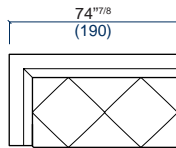

15³/₄ x 15³/₄
(40x40)

- 30** Canapé 3 places
3-seat sofa
Sofá 3 plazas

- 35** Grand Canapé 3 places
Large 3-seat sofa
Gran Sofá 3 plazas

- 36** Canapé 5 places (en 2 parties)
5-seat sofa (in 2 parts)
Sofá 5 plazas (en 2 partes)

- 40** Pouf carré
Square ottoman
Puf cuadrado

- 41** Pouf rectangulaire
Rectangular ottoman
Puf rectangular

- 45** Grand pouf rectangulaire
Large rectangular ottoman
Gran puf rectangular

PREFACE

design Studio ROCHE BOBOIS

33A Bâtard 2.5 places gauche
2.5-seat 1-arm unit left armrest
Batard 2.5 plazas izquierdo

32A Bâtard 2.5 places droit
2.5-seat 1-arm unit right armrest
Batard 2.5 plazas derecho

38A Bâtard 3 places gauche
3-seat 1-arm unit left armrest
Batard 3 plazas izquierdo