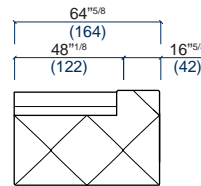

60B Petit terminal droit
Small End unit - Right
Pequeña terminal derecha