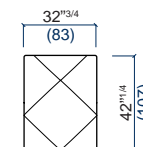

1. **41** Pouf rectangulaire
   Rectangular ottoman
   Puf rectangular