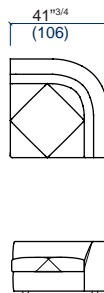

33A Bâtard 2.5 places gauche
2.5-seat 1-arm unit left armrest
Batard 2.5 plazas izquierdo

32A Bâtard 2.5 places droit
2.5-seat 1-arm unit right armrest
Batard 2.5 plazas derecho

38A Bâtard 3 places gauche
3-seat 1-arm unit left armrest
Batard 3 plazas izquierdo

37A Bâtard 3 places droit
3-seat 1-arm unit right armrest
Batard 3 plazas derecho

33B Bâtard 2.5 places gauche
2.5-seat 1-arm unit left armrest
Batard 2.5 plazas izquierdo

32B Bâtard 2.5 places droit
2.5-seat 1-arm unit right armrest
Batard 2.5 plazas derecho

38B Bâtard 3 places gauche
3-seat 1-arm unit left armrest
Batard 3 plazas izquierdo

37B Bâtard 3 places droit
3-seat 1-arm unit right armrest
Batard 3 plazas derecho

PREFACE

design Studio ROCHE BOBOIS

50 Angle carré
Square corner
Angulo cuadrado

53A Chaise longue gauche
Lounge chair - Left
Chaise longue izquierda

52A Chaise longue droite
Lounge chair - Right
Chaise longue derecha

70 Angle arrondi
Round corner
Angulo redondeado

53B Chaise longue gauche
Lounge chair - Left
Chaise longue izquierda