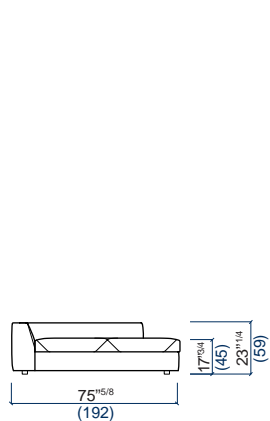

59B Grande Chaise longue gauche
Large Lounge chair - Left
Gran Chaise longue izquierda