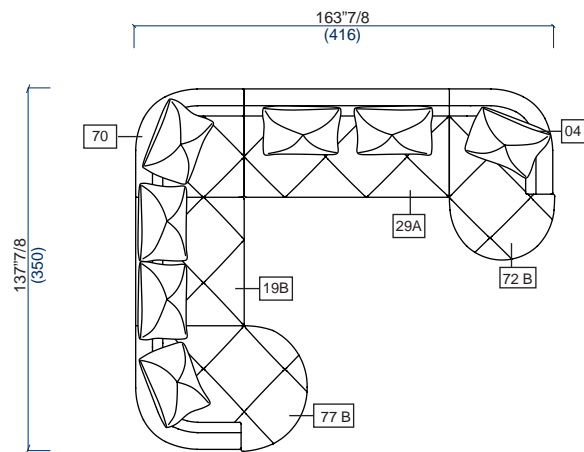

PREFACE

design Studio ROCHE BOBOIS

77B Grande Chaise longue arrondie gauche
Large round Lounge chair - Left
Gran Chaise longue redondeada izquierda

72B Petite Chaise longue arrondie droite
Small round Lounge chair - Right
Pequeña Chaise longue redondeada derecha

19B Grande Chauffeuse droite
Large armless chair - Right
Gran Chauffeuse derecha

04 Coussin dossier avec rouleau
Back cushion with bolster
Cojín de respaldo con rulo

70 Angle arrondi
Round corner
Angulo redondo

29A Banquette 3 places gauche
3-seat armless sofa - Left
Banqueta 3 plazas izquierda