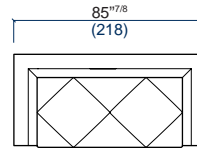

33¹¹/₂ x 27⁵/₈
(85x70)

- 05** Coussin de grand pouf rectangulaire avec rouleau
Cushion with bolster for large rectangular ottoman
Cojín de gran puf rectangular con rulo

29⁵/₈ x 23⁵/₈
(75x60)

- 99** Coussin déco
Deco cushion
Cojín decorativo

15³/₄ x 15³/₄
(40x40)

- 30** Canapé 3 places
3-seat sofa
Sofá 3 plazas

- 35** Grand Canapé 3 places
Large 3-seat sofa
Gran Sofá 3 plazas

- 36** Canapé 5 places (en 2 parties)
5-seat sofa (in 2 parts)
Sofá 5 plazas (en 2 partes)