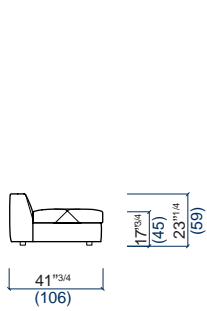

PREFACE

design Studio ROCHE BOBOIS

19A Grande Chauffeuse gauche
Large armless chair - Left
Gran Chauffeuse izquierda