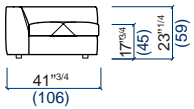

15³/₄ x 15³/₄
(40x40)

- 30** Canapé 3 places
3-seat sofa
Sofá 3 plazas

- 35** Grand Canapé 3 places
Large 3-seat sofa
Gran Sofá 3 plazas

- 36** Canapé 5 places (en 2 parties)
5-seat sofa (in 2 parts)
Sofá 5 plazas (en 2 partes)

33A Bâtard 2.5 places gauche
2.5-seat 1-arm unit left armrest
Batard 2.5 plazas izquierdo

32A Bâtard 2.5 places droit
2.5-seat 1-arm unit right armrest
Batard 2.5 plazas derecho

38A Bâtard 3 places gauche
3-seat 1-arm unit left armrest
Batard 3 plazas izquierdo