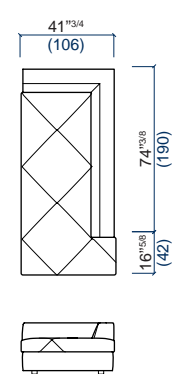

The dimensions below (depth and height of the element, depth and height of the seat cushion, width of the armrests) are the same for all elements.

Las medidas mencionadas (profundidad y altura del elemento, profundidad y altura del asiento, ancho de los apoyabrazos), son comunes a todos los elementos.

52B Chaise longue droite
Lounge chair - Right
Chaise longue derecha

PREFACE

design Studio ROCHE BOBOIS

59A Grande Chaise longue gauche
Large Lounge chair - Left
Gran Chaise longue izquierda

58A Grande Chaise longue droite
Large Lounge chair - Right
Gran Chaise longue derecha

67A Grand Angle/Méridienne gauche
Large Corner/Meridienne - Left
Gran Angulo/Meridienne izquierdo

66A Grand Angle/Méridienne droit
Large Corner/Meridienne - Right
Gran Angulo/Meridienne derecho

59B Grande Chaise longue gauche
Large Lounge chair - Left
Gran Chaise longue izquierda

58B Grande Chaise longue droite
Large Lounge chair - Right
Gran Chaise longue derecha

67B Grand Angle/Méridienne gauche
Large Corner/Meridienne - Left
Gran Angulo/Meridienne izquierdo

66B Grand Angle/Méridienne droit
Large Corner/Meridienne - Right
Gran Angulo/Meridienne derecho