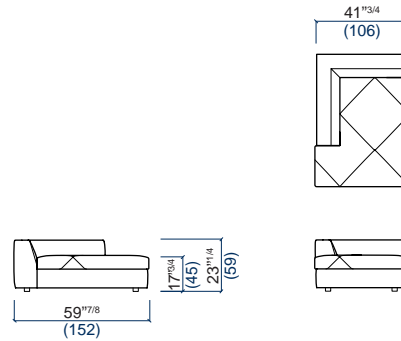

33A Bâtard 2.5 places gauche
2.5-seat 1-arm unit left armrest
Batard 2.5 plazas izquierdo

32A Bâtard 2.5 places droit
2.5-seat 1-arm unit right armrest
Batard 2.5 plazas derecho

38A Bâtard 3 places gauche
3-seat 1-arm unit left armrest
Batard 3 plazas izquierdo

37A Bâtard 3 places droit
3-seat 1-arm unit right armrest
Batard 3 plazas derecho

33B Bâtard 2.5 places gauche
2.5-seat 1-arm unit left armrest
Batard 2.5 plazas izquierdo

32B Bâtard 2.5 places droit
2.5-seat 1-arm unit right armrest
Batard 2.5 plazas derecho

38B Bâtard 3 places gauche
3-seat 1-arm unit left armrest
Batard 3 plazas izquierdo

37B Bâtard 3 places droit
3-seat 1-arm unit right armrest
Batard 3 plazas derecho

PREFACE

design Studio ROCHE BOBOIS

50 Angle carré
Square corner
Angulo cuadrado

53A Chaise longue gauche
Lounge chair - Left
Chaise longue izquierda

52A Chaise longue droite
Lounge chair - Right
Chaise longue derecha

70 Angle arrondi
Round corner
Angulo redondeado

53B Chaise longue gauche
Lounge chair - Left
Chaise longue izquierda