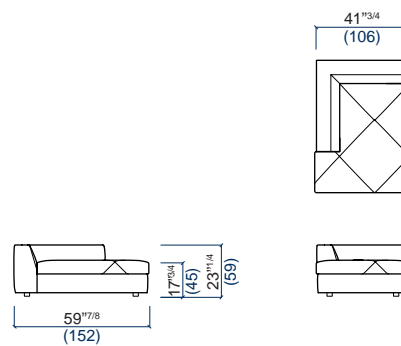

38B Bâtard 3 places gauche
3-seat 1-arm unit left armrest
Batard 3 plazas izquierdo

37B Bâtard 3 places droit
3-seat 1-arm unit right armrest
Batard 3 plazas derecho

PREFACE

design Studio ROCHE BOBOIS

50 Angle carré
Square corner
Angulo cuadrado

53A Chaise longue gauche
Lounge chair - Left
Chaise longue izquierda

52A Chaise longue droite
Lounge chair - Right
Chaise longue derecha

70 Angle arrondi
Round corner
Angulo redondeado

53B Chaise longue gauche
Lounge chair - Left
Chaise longue izquierda