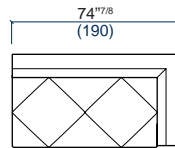

15³/₄ x 15³/₄
(40x40)

- 30** Canapé 3 places
3-seat sofa
Sofá 3 plazas

- 35** Grand Canapé 3 places
Large 3-seat sofa
Gran Sofá 3 plazas

- 36** Canapé 5 places (en 2 parties)
5-seat sofa (in 2 parts)
Sofá 5 plazas (en 2 partes)

- 40** Pouf carré
Square ottoman
Puf cuadrado

- 41** Pouf rectangulaire
Rectangular ottoman
Puf rectangular

- 45** Grand pouf rectangulaire
Large rectangular ottoman
Gran puf rectangular

PREFACE

design Studio ROCHE BOBOIS

33A Bâtard 2.5 places gauche
2.5-seat 1-arm unit left armrest
Batard 2.5 plazas izquierdo

32A Bâtard 2.5 places droit
2.5-seat 1-arm unit right armrest
Batard 2.5 plazas derecho

38A Bâtard 3 places gauche
3-seat 1-arm unit left armrest
Batard 3 plazas izquierdo