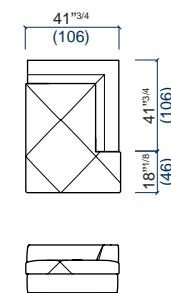

52B Chaise longue droite
Lounge chair - Right
Chaise longue derecha