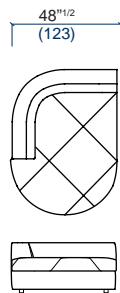

77B Grande Chaise longue arrondie gauche
Large round Lounge chair - Left
Grand Chaise longue redondeada
izquierda