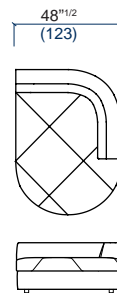

76B Grande Chaise longue arrondie droite
Large round Lounge chair - Right
Grand Chaise longue redondeada
derecha