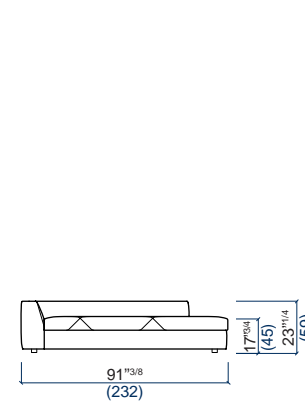

67A Grand Angle/Méridienne gauche
Large Corner/Meridienne - Left
Gran Angulo/Meridienne izquierdo