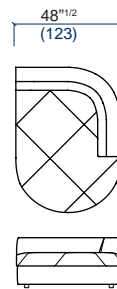

76A Grande Chaise longue arrondie droite
Large round Lounge chair - Right
Grand Chaise longue redondeada
derecha