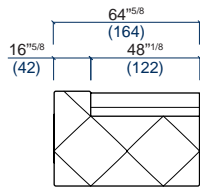

29B Banquette 3 places droite
3-seat armless sofa -Right
Banqueta 3 plazas derecha

34B Banquette 3-4 places
3-4-seat armless sofa
Banqueta 3-4 plazas

PREFACE

design Studio ROCHE BOBOIS

61A Petit terminal gauche
Small End unit - Left
Pequeña terminal izquierda