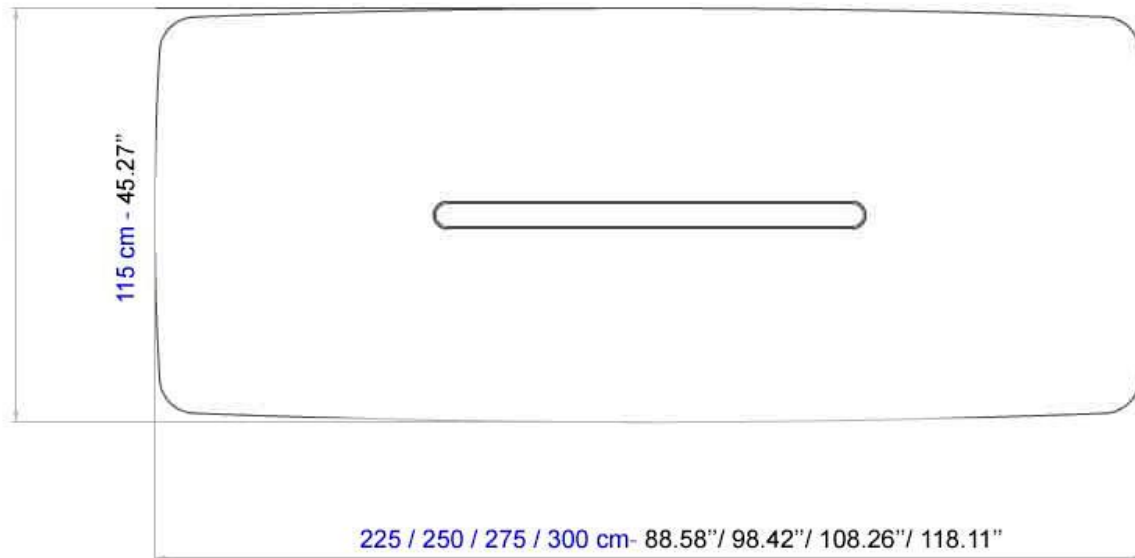

Fabricación europea

S2733

Collection PALATINE

design Christophe Delcourt

rochebobois
PARIS

S2733

Collection PALATINE

design Christophe Delcourt