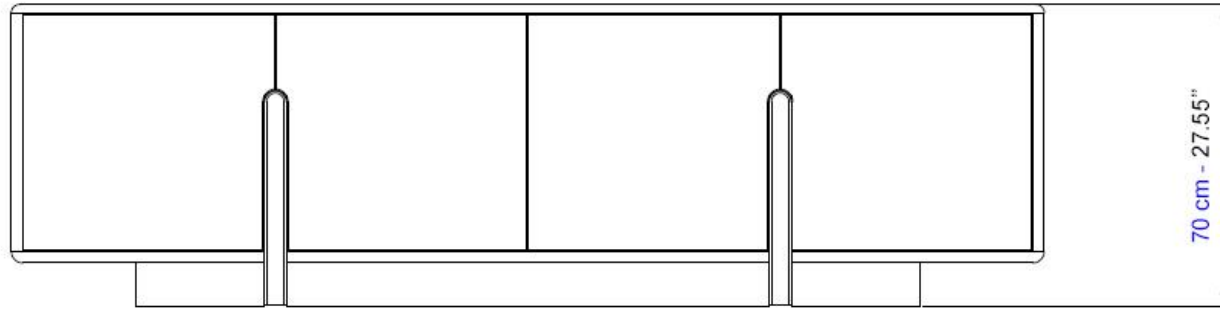

Collection PALATINE

design Christophe Delcourt

rochebobois
PARIS

S2733