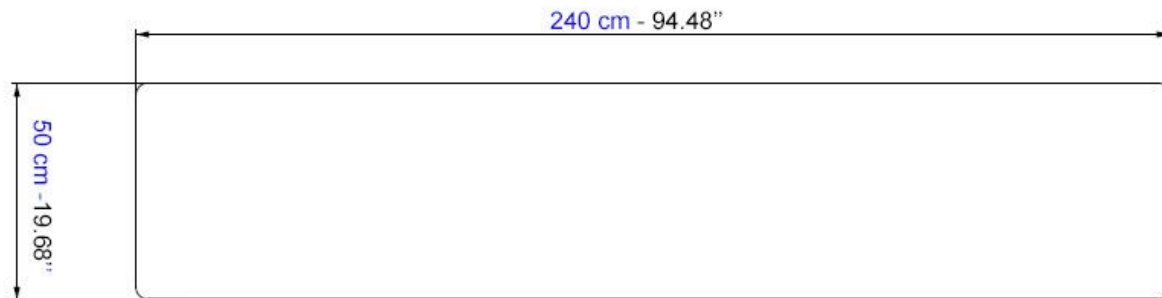

Collection PALATINE

design Christophe Delcourt

rochebobois
PARIS

S2733