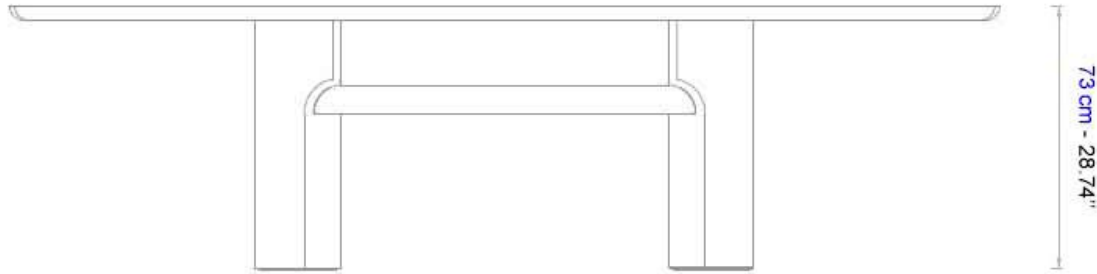

Fabricación europea

S2733

Collection PALATINE

design Christophe Delcourt

rochebobois
PARIS

S2733

Collection PALATINE

design Christophe Delcourt