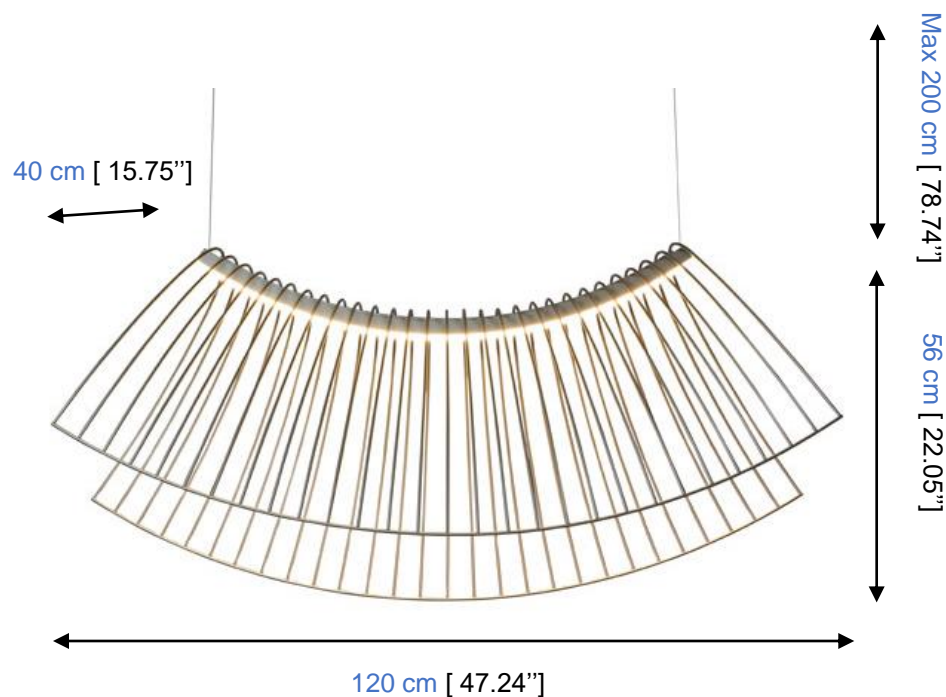

Collection PARABOLA luminaire - lighting - luminaria

rochebobois
PARIS

design Cristian MOHADED

Champagne – champagne - champán

PARABOLA – Suspension

Suspension réalisée en fil d'acier courbé et laqué finition champagne. LED intégrée : 22W. Variateur d'intensité lumineuse en option. Fabrication européenne. Exclusivité Roche Bobois.

PARABOLA – Suspension

Suspension in curved steel wire with lacquer finish, col. Champagne. Light source: integrated LED strip. Dimmer in option. Manufactured in Europe. Roche Bobois exclusivity.

PARABOLA – Suspension

Lámpara de suspensión realizada en alambre de acero curvado y lacada en acabado champán. LED integrado: 22W. Regulable. Fabricación europea. Exclusividad Roche Bobois.