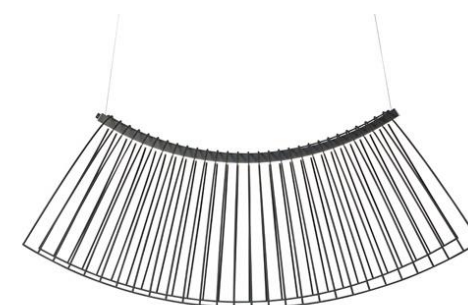

PARABOLA – Suspension

Suspension réalisée en fil d'acier courbé et laqué finition champagne. LED intégrée : 22W. Variateur d'intensité lumineuse en option. Fabrication européenne. Exclusivité Roche Bobois.

PARABOLA – Suspension

Suspension in curved steel wire with lacquer finish, col. Champagne. Light source: integrated LED strip. Dimmer in option. Manufactured in Europe. Roche Bobois exclusivity.

PARABOLA – Suspension

Lámpara de suspensión realizada en alambre de acero curvado y lacada en acabado champán. LED integrado: 22W. Regulable. Fabricación europea. Exclusividad Roche Bobois.

Noir mat – mat black – nero mate