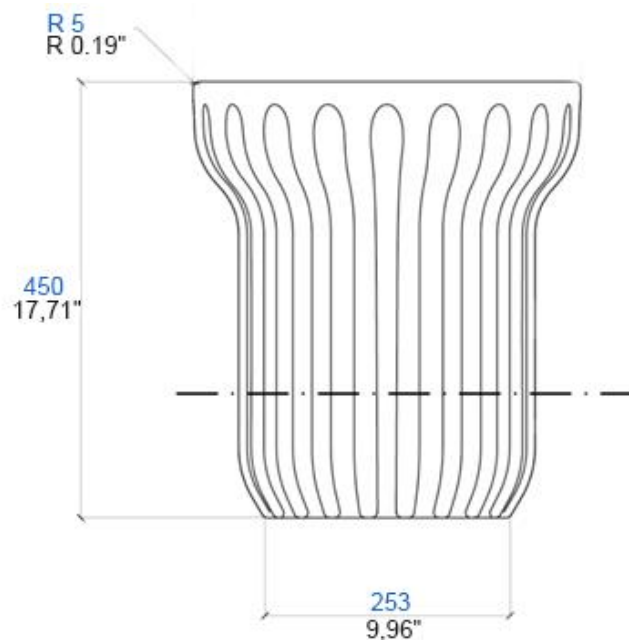

RO600

Collection RADIANT

rochebobois
PARIS

design Cédric RAGOT

Bout de canapé . End table - Mesita

RO600

Collection RADIANT

rochebobois
PARIS

design Cédric RAGOT

Radian: H45 cm

Bout de canapé en céramique émaillée.
Plusieurs couleurs disponibles.

Radian: H17,7"

Occasional table in enameled ceramic.
Many finishes available.

Radian: H45 cm

Mesa auxiliar en ceràmica esmaltada.
Varios colores disponibles.

Radian: H45 cm

Bout de canapé en céramique émaillée.
Plusieurs couleurs disponibles.

Radian: H17,7"

Occasional table in enameled ceramic.
Many finishes available.

Radian: H45 cm

Mesa auxiliar en ceràmica esmaltada.
Varios colores disponibles.