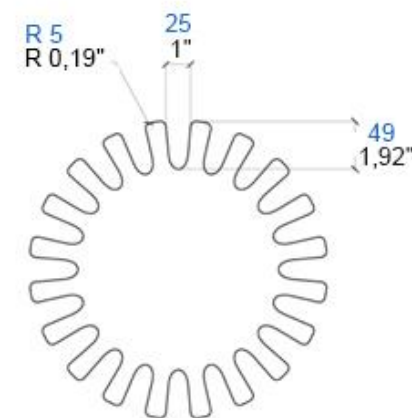

Esta mesita auxiliar alta posee doble inspiración: La referencia a una pieza mecánica industrial (una aleta de ventilación o un elemento de rotor en fundición), Una columna griega corintia y su capitel. Es la confrontación y la síntesis de estos 2 universos lo que hace la riqueza poética de esta pieza: cada uno dice lo que quiere.

RO600

Collection RADIANT

rochebobois
PARIS

design Cédric RAGOT

Bout de canapé . End table - Mesita

RO600

Collection RADIANT

rochebobois
PARIS

design Cédric RAGOT

Radian: H45 cm

Bout de canapé en céramique émaillée.
Plusieurs couleurs disponibles.

Radian: H17,7"

Occasional table in enameled ceramic.
Many finishes available.

Radian: H45 cm

Mesa auxiliar en ceràmica esmaltada.
Varios colores disponibles.