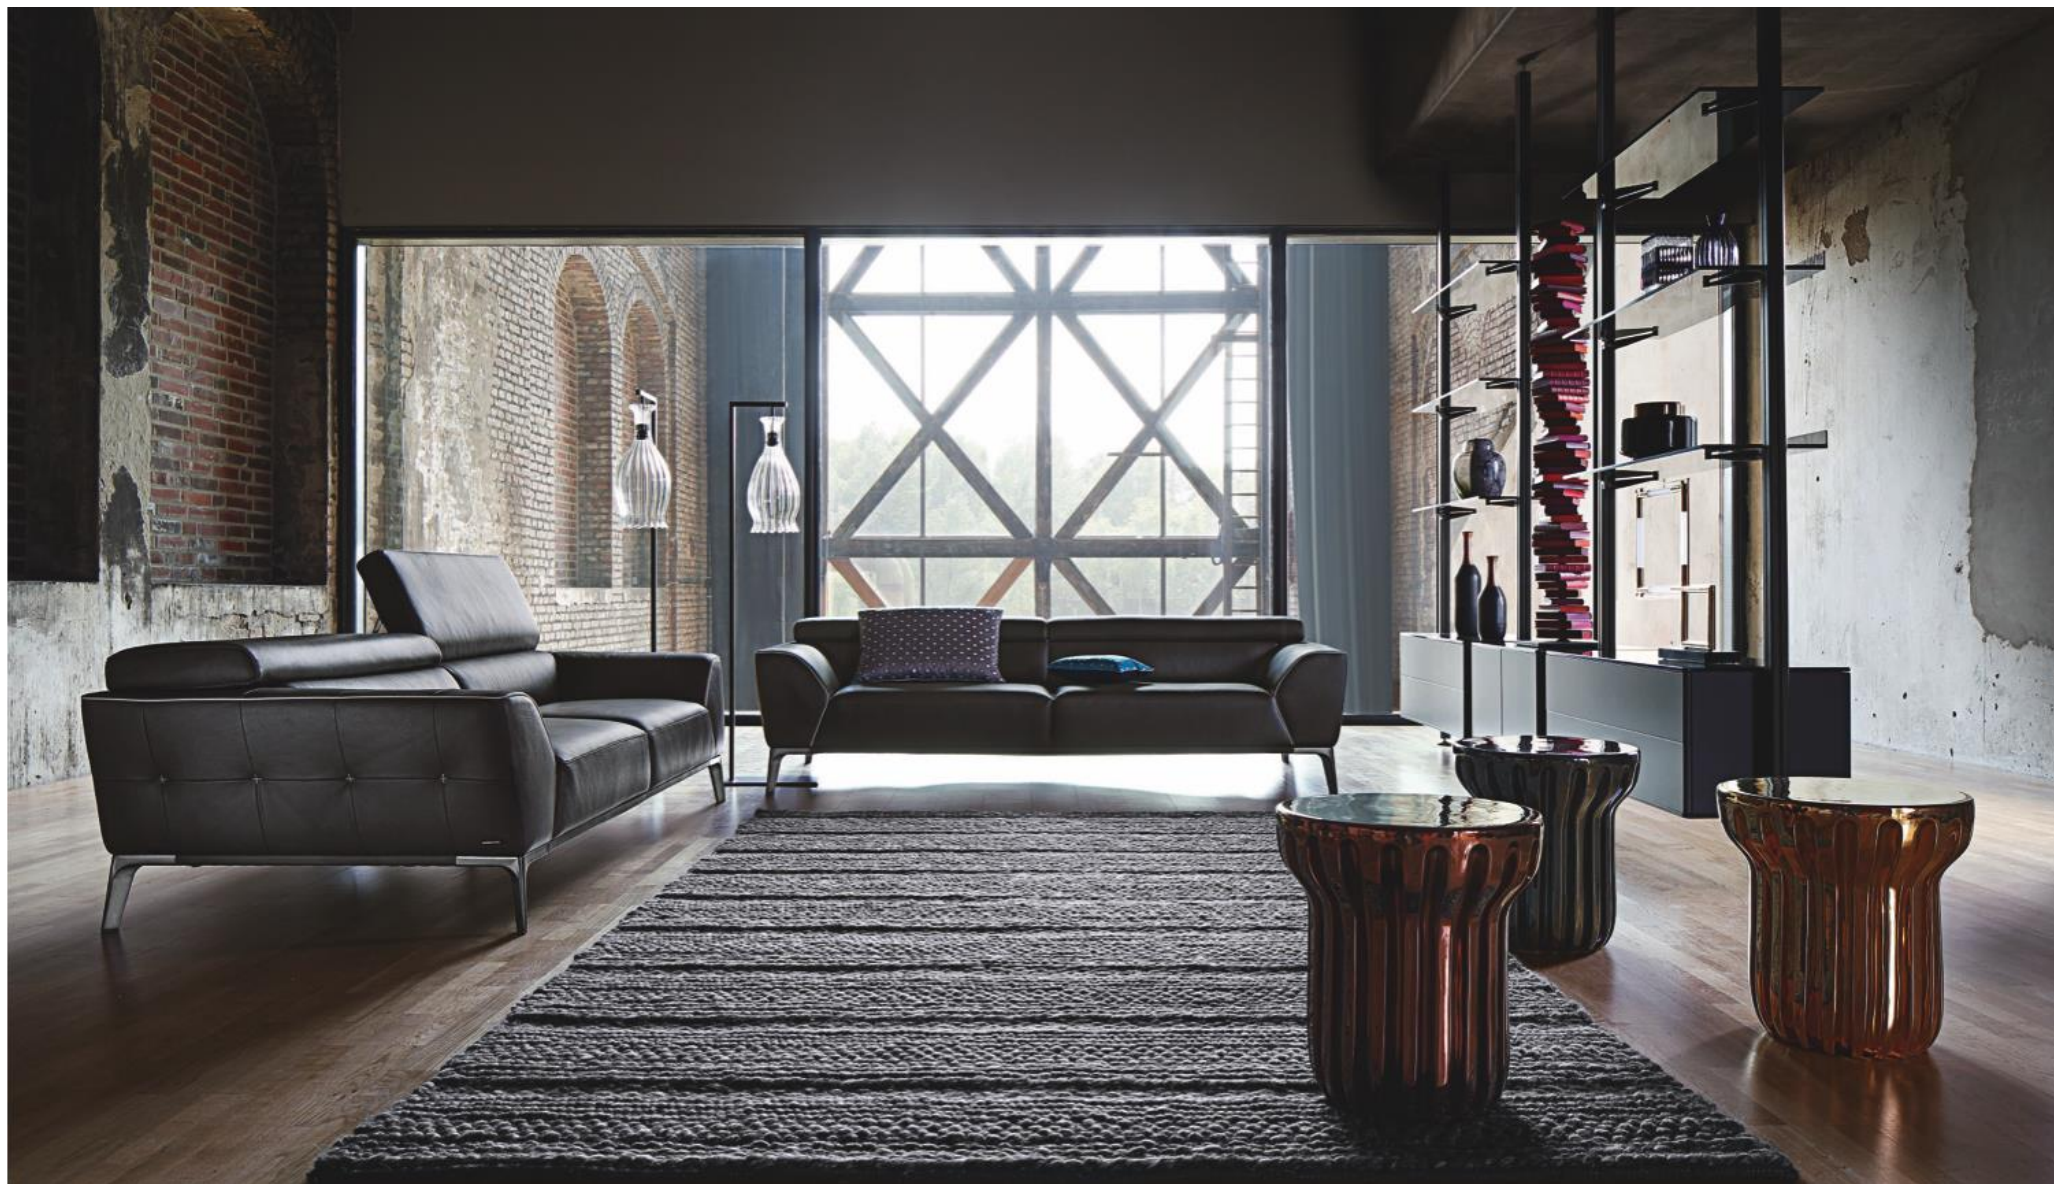

Collection RADIANT

rochebobois
PARIS

design Cédric RAGOT

RO600

Collection RADIANT

rochebobois
PARIS

design Cédric RAGOT

Cette desserte possède une double inspiration : La référence à une pièce mécanique industrielle (une ailette de ventilation ou un élément de rotor en fonte), Une colonne grecque corinthienne et son chapiteau. C'est la confrontation et la synthèse de ces 2 univers qui fait la richesse poétique de cette pièce chacun y lit ce qu'il veut.

This occasional table is inspired by two themes:- A reference to an industrial mechanical piece (ventilation fin or rotor element in cast-iron).- A Corinthian Greek column and its top. The force and beauty of this piece come from the confrontation and combination of those two atmospheres: everyone interprets the model differently. The occasional table is manufactured in molded and enameled ceramic.

Esta mesita auxiliar alta posee doble inspiración: La referencia a una pieza mecánica industrial (una aleta de ventilación o un elemento de rotor en fundición), Una columna griega corintia y su capitel. Es la confrontación y la síntesis de estos 2 universos lo que hace la riqueza poética de esta pieza: cada uno dice lo que quiere.