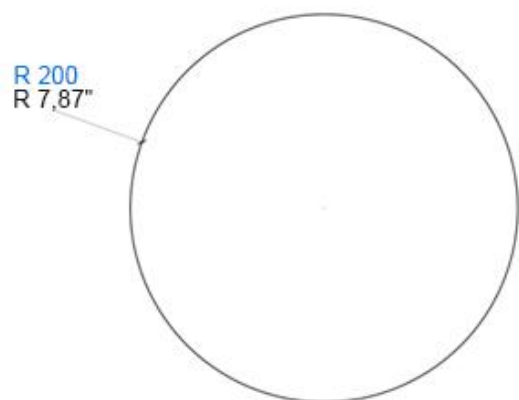

design Cédric RAGOT

Radian: H45 cm

Bout de canapé en céramique émaillée.
Plusieurs couleurs disponibles.

Radian: H17,7"

Occasional table in enameled ceramic.
Many finishes available.

Radian: H45 cm

Mesa auxiliar en ceràmica esmaltada.
Varios colores disponibles.