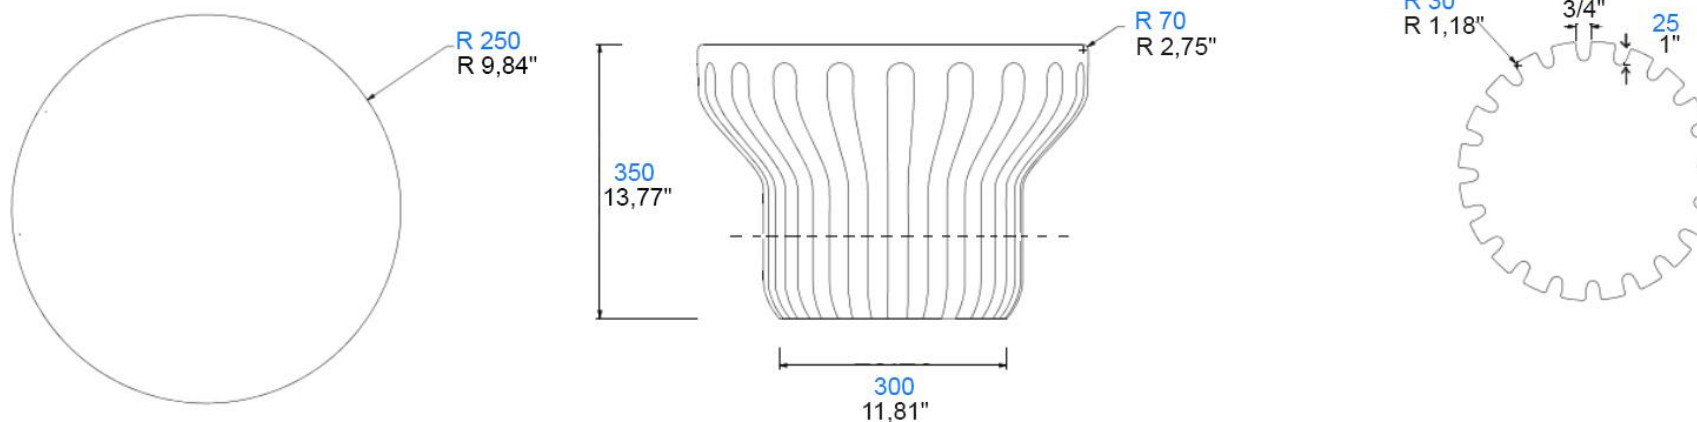

Esta mesita auxiliar alta posee doble inspiración: La referencia a una pieza mecánica industrial (una aleta de ventilación o un elemento de rotor en fundición), Una columna griega corintia y su capitel. Es la confrontación y la síntesis de estos 2 universos lo que hace la riqueza poética de esta pieza: cada uno dice lo que quiere.

Radian: H45 cm

Bout de canapé en céramique émaillée.
Plusieurs couleurs disponibles.

Radian: H17,7"

Occasional table in enameled ceramic.
Many finishes available.

Radian: H45 cm

Mesa auxiliar en ceràmica esmaltada.
Varios colores disponibles.