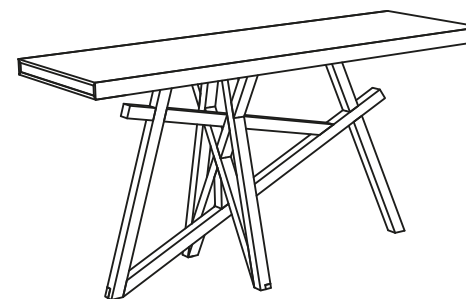

Buffet avec 2 tiroirs intérieurs
SAG 32BIS - L210 H77 P55 cm

Buffet avec 1 tiroir intérieur
SAG 32TER - L210 H77 P55 cm

design Christophe DELCOURT

Console - Console - Consola

design Christophe DELCOURT

SAG 07 - Console - L150 H75 P50 cm

Piètement en érable massif - panneau avec bois de bout chêne massif sur côté des meubles. Plateau laqué
Finitions: se référer au panel d'échantillons

SAG 07 - Console - L59,1" H29,5" P19,7"

Legs in solid maple. Single piece of solid oak on each side of the models. Lacquered top
Finishes: please see the sample set