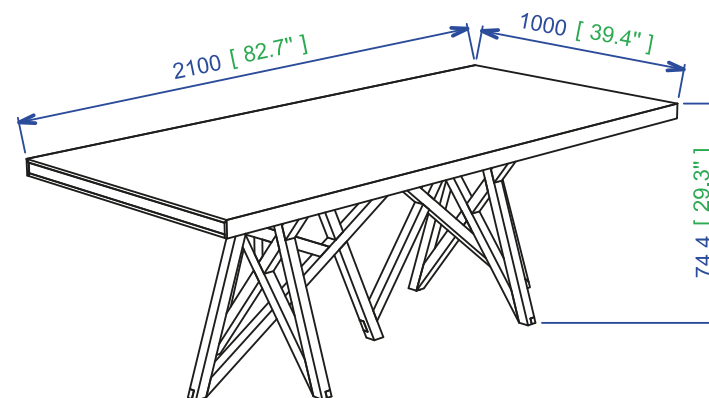

Collection SAGA

rochebobois
PARIS

design Christophe DELCOURT

design Christophe DELCOURT

Table de repas - Dining table - Mesa de comedor

design Christophe DELCOURT

SAG 26 -Table de repas - L210 H75 P100 cm

Piètement en érable massif, panneau avec bois de bout chêne massif sur côté des meubles. 2 allonges de service de 48cm - tirette d'allonge dans les extrémités, plateau laqué
Finitions: se référer au panel d'échantillons

SAG 26 - Mesa de comedor

Las patas en arce macizo, paneles con madera del extremo en roble macizo sobre los lados del mueble.
2 alargos de servicio 480 mm, pie en tulipero creta sobre en laca nutria
Acabados: Referirse a las muestras.

SAG 27 - L180 H75 P100 cm

design Christophe DELCOURT

Buffet - Sideborad - Aparador

design Christophe DELCOURT

SAG 32 - Buffet - L210 H77 P55 cm

Piètement en érable massif - caissons en panneaux de fibres de moyenne densité - panneau avec bois de bout chêne massif sur côté des meubles, 4 portes, intérieur en tulipier teinté - extérieur laqué.
Finitions: se référer au panel d'échantillons