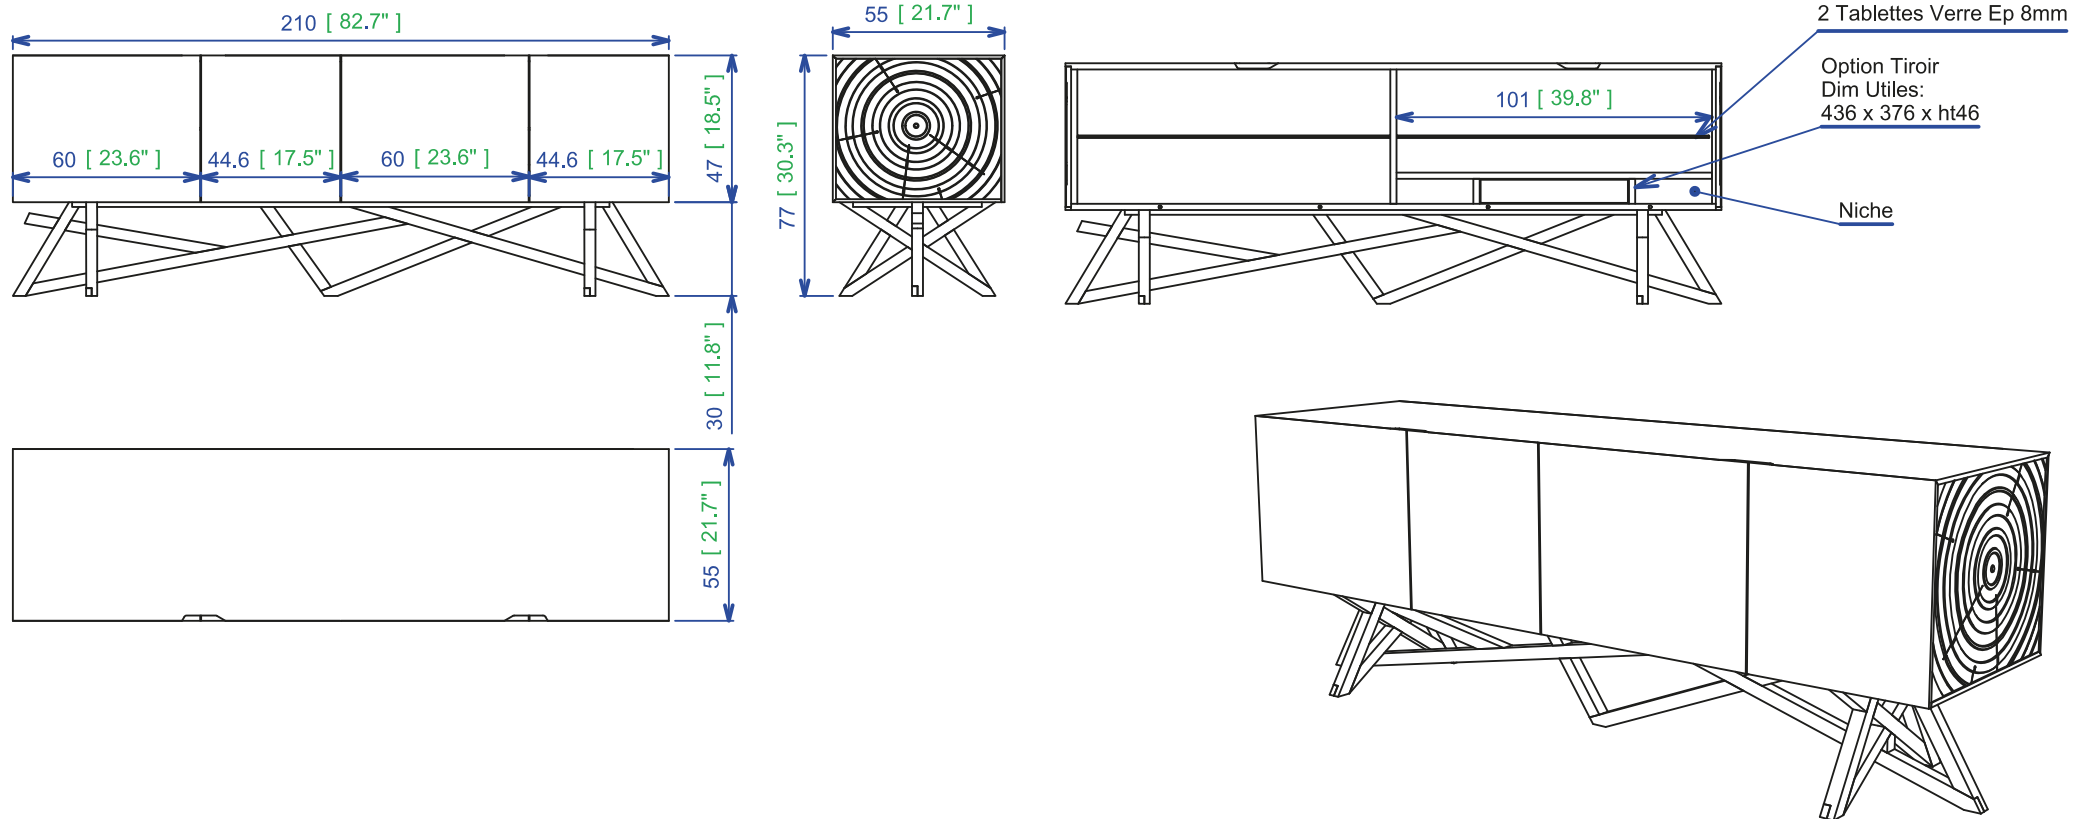

SAG 26 - Mesa de comedor

Las patas en arce macizo, paneles con madera del extremo en roble macizo sobre los lados del mueble.
2 alargos de servicio 480 mm, pie en tulipero creta sobre en laca nutria
Acabados: Referirse a las muestras.

SAG 27 - L180 H75 P100 cm

design Christophe DELCOURT

Buffet - Sideborad - Aparador

design Christophe DELCOURT

SAG 32 - Buffet - L210 H77 P55 cm

Piètement en érable massif - caissons en panneaux de fibres de moyenne densité - panneau avec bois de bout chêne massif sur côté des meubles, 4 portes, intérieur en tulipier teinté - extérieur laqué.
Finitions: se référer au panel d'échantillons

SAG 32 - Sideboard - - L82,7" H30,3" P21,7"

MDF panels. Legs in solid maple. Several lacquer stains available for the trays. Single piece of solid oak on each side of the models. 4 doors.
Finishes: please see the sample set

Buffet avec 2 tiroirs intérieurs
SAG 32BIS - L210 H77 P55 cm

Buffet avec 1 tiroir intérieur
SAG 32TER - L210 H77 P55 cm

design Christophe DELCOURT

Console - Console - Consola

design Christophe DELCOURT

SAG 07 - Console - L150 H75 P50 cm