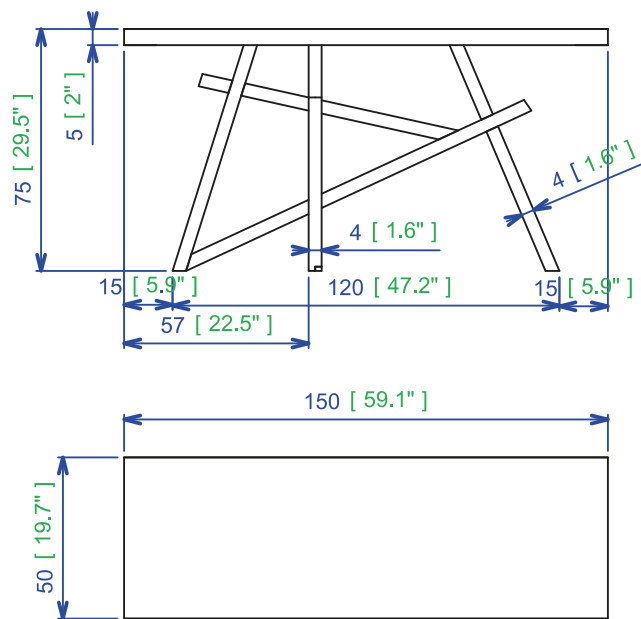

Buffet avec 2 tiroirs intérieurs
SAG 32BIS - L210 H77 P55 cm

Buffet avec 1 tiroir intérieur
SAG 32TER - L210 H77 P55 cm

design Christophe DELCOURT

Console - Console - Consola

design Christophe DELCOURT

SAG 07 - Console - L150 H75 P50 cm