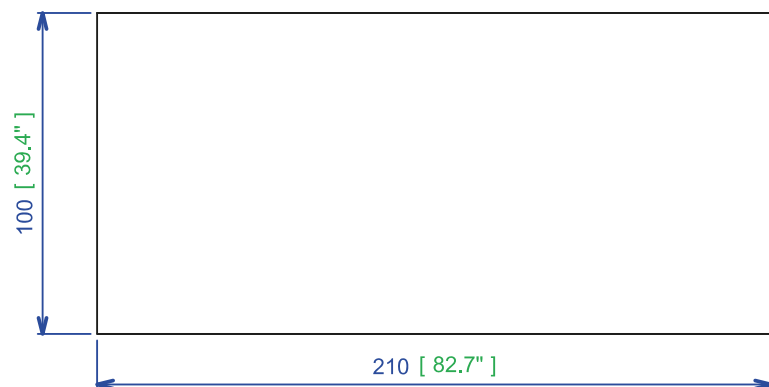

Collection SAGA

rochebobois
PARIS

design Christophe DELCOURT

design Christophe DELCOURT

Table de repas - Dining table - Mesa de comedor

design Christophe DELCOURT

SAG 26 -Table de repas - L210 H75 P100 cm

Piètement en érable massif, panneau avec bois de bout chêne massif sur côté des meubles. 2 allonges de service de 48cm - tirette d'allonge dans les extrémités, plateau laqué
Finitions: se référer au panel d'échantillons