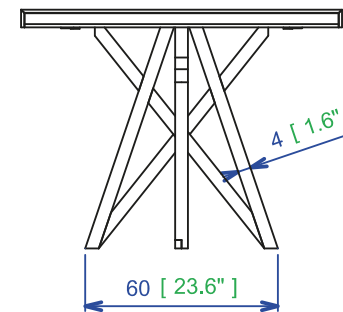

design Christophe DELCOURT

SAG 26 -Table de repas - L210 H75 P100 cm

Piètement en érable massif, panneau avec bois de bout chêne massif sur côté des meubles. 2 allonges de service de 48cm - tirette d'allonge dans les extrémités, plateau laqué
Finitions: se référer au panel d'échantillons

SAG 26 - Dining table - L82.7\"/>

Legs in solid maple. Single piece of solid oak on each side of the models, 2 service leaves 480 mm, chalk stain nutria lacquered tray
Finishes: please see the sample set

SAG 26 - Mesa de comedor

Las patas en arce macizo, paneles con madera del extremo en roble macizo sobre los lados del mueble.
2 alargos de servicio 480 mm, pie en tulipero creta sobre en laca nutria
Acabados: Referirse a las muestras.