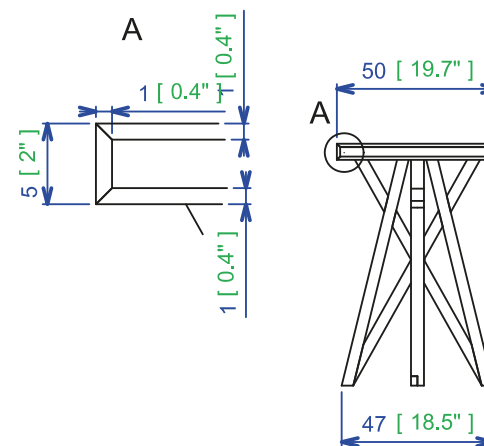

Buffet avec 2 tiroirs intérieurs
SAG 32BIS - L210 H77 P55 cm

Buffet avec 1 tiroir intérieur
SAG 32TER - L210 H77 P55 cm

design Christophe DELCOURT

Console - Console - Consola

design Christophe DELCOURT

SAG 07 - Console - L150 H75 P50 cm