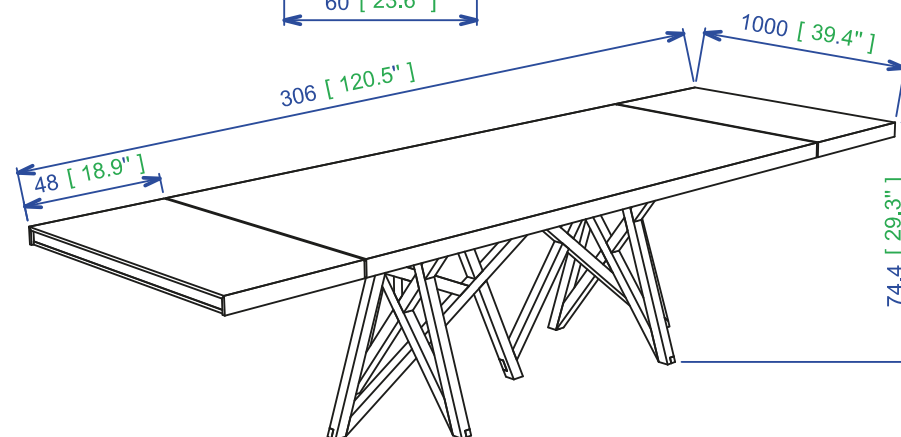

Collection SAGA

rochebobois
PARIS

design Christophe DELCOURT

design Christophe DELCOURT

Table de repas - Dining table - Mesa de comedor

design Christophe DELCOURT

SAG 26 -Table de repas - L210 H75 P100 cm

Piètement en érable massif, panneau avec bois de bout chêne massif sur côté des meubles. 2 allonges de service de 48cm - tirette d'allonge dans les extrémités, plateau laqué
Finitions: se référer au panel d'échantillons

SAG 26 - Mesa de comedor

Las patas en arce macizo, paneles con madera del extremo en roble macizo sobre los lados del mueble.
2 alargos de servicio 480 mm, pie en tulipero creta sobre en laca nutria
Acabados: Referirse a las muestras.

SAG 27 - L180 H75 P100 cm

design Christophe DELCOURT

Buffet - Sideborad - Aparador

design Christophe DELCOURT

SAG 32 - Buffet - L210 H77 P55 cm

Piètement en érable massif - caissons en panneaux de fibres de moyenne densité - panneau avec bois de bout chêne massif sur côté des meubles, 4 portes, intérieur en tulipier teinté - extérieur laqué.
Finitions: se référer au panel d'échantillons