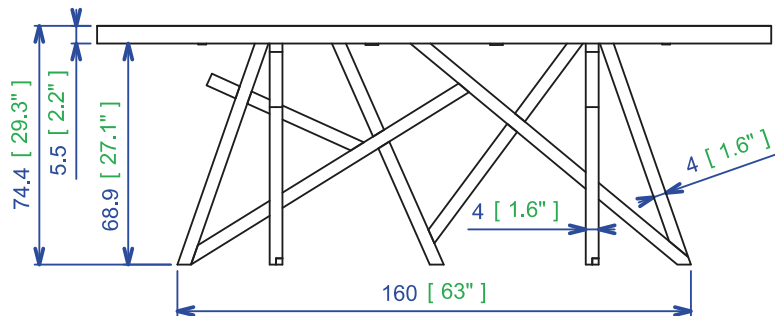

Collection SAGA

rochebobois
PARIS

design Christophe DELCOURT

design Christophe DELCOURT

Table de repas - Dining table - Mesa de comedor

design Christophe DELCOURT

SAG 26 -Table de repas - L210 H75 P100 cm

Piètement en érable massif, panneau avec bois de bout chêne massif sur côté des meubles. 2 allonges de service de 48cm - tirette d'allonge dans les extrémités, plateau laqué
Finitions: se référer au panel d'échantillons

SAG 26 - Mesa de comedor

Las patas en arce macizo, paneles con madera del extremo en roble macizo sobre los lados del mueble.
2 alargos de servicio 480 mm, pie en tulipero creta sobre en laca nutria
Acabados: Referirse a las muestras.

SAG 27 - L180 H75 P100 cm

design Christophe DELCOURT

Buffet - Sideborad - Aparador

design Christophe DELCOURT

SAG 32 - Buffet - L210 H77 P55 cm

Piètement en érable massif - caissons en panneaux de fibres de moyenne densité - panneau avec bois de bout chêne massif sur côté des meubles, 4 portes, intérieur en tulipier teinté - extérieur laqué.
Finitions: se référer au panel d'échantillons