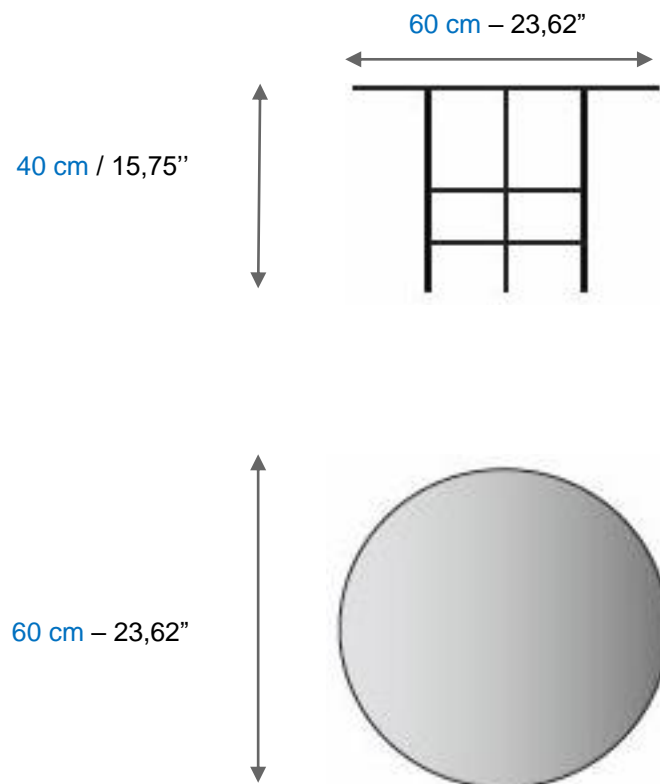

Collection STICK

rochebobois
PARIS

design Studio Roche Bobois

Table basse ronde avec plateau supérieur (plusieurs finitions), plateau inférieur et pieds acier laqué Noir.
Fabrication européenne

Mesa de centro redonda con sobre superior (numerosos acabados), sobre inferior y patas de acero lacado negro.
Fabricación europea