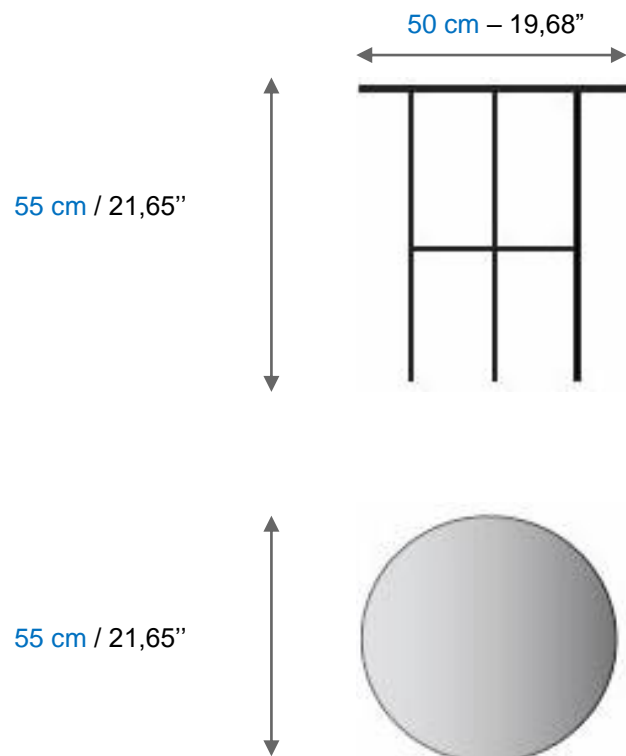

Collection STICK

rochebobois
PARIS

design Studio Roche Bobois

Guéridon rond avec plateau supérieur (plusieurs finitions), plateau inférieur et pieds acier laqué Noir.
Fabrication européenne

Velador redondo con sobre superior (numerosos acabados), sobre inferior y patas de acero lacado negro.
Fabricación europea