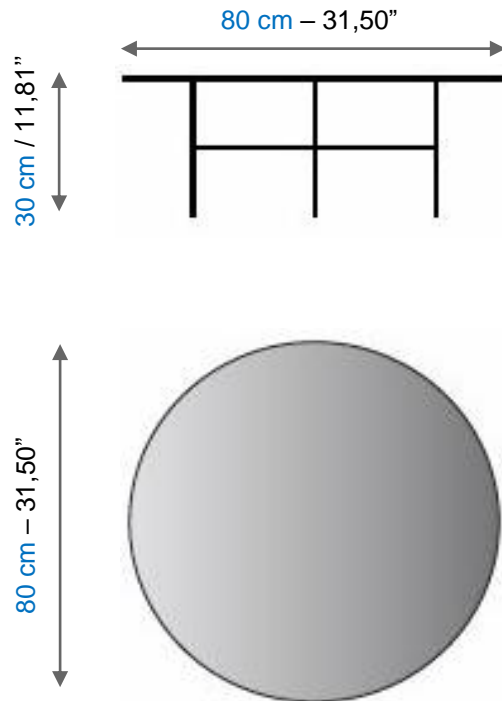

Collection STICK

rochebobois
PARIS

design Studio Roche Bobois

Table basse ronde avec plateau supérieur (plusieurs finitions), plateau inférieur et pieds acier laqué Noir.
Fabrication européenne

Mesa de centro redonda con sobre superior (numerosos acabados), sobre inferior y patas de acero lacado negro.
Fabricación europea