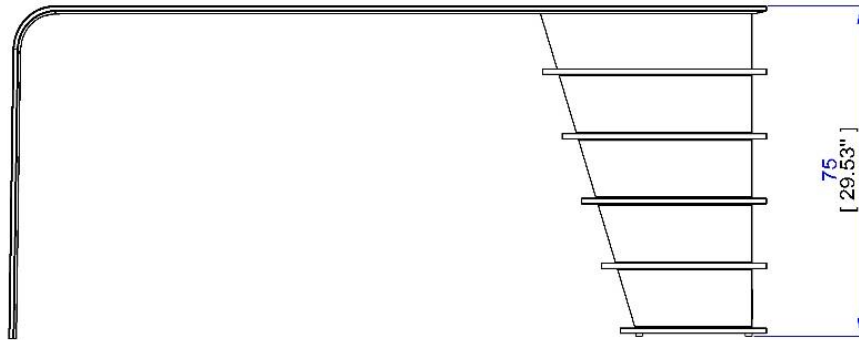

## Bureau:

Plateaux en verre cintré fumé Gris Europa Ep.12 mm.  
Caissons 4 tiroirs en panneaux de fibres de moyenne densité ou plaqué Alpi® noyer fumé (placage bois reconstitué). Ailettes en verre fumé 12 mm.  
Passe câble et compartiment avec prises électriques.  
Finitions: se référer aux échantillons.

## Desk:

Top available in 12mm-thick belted smoked glass, col. Europa Grey.  
Chest of 4 drawers in lacquered MDF or Alpi veneer on smoked walnut (reconstituted wood veneer).  
Fins in 12mm-thick smoked glass.  
Cable duct and storage compartment with electric plugs.  
Item CARB P2 certified.  
Finishes available: refer to samples

## Despacho:

Sobre de cristal combado ahumado gris (grosor 12 mm).  
Modulo 4 cajones en medium lacado o chabado Alpi® ahumado.  
Aletas en medium lacado cristal (grosor 12 mm).  
Pasa cable y compartimento con tomas eléctricas.  
Acabados disponibles: ver muestrario.