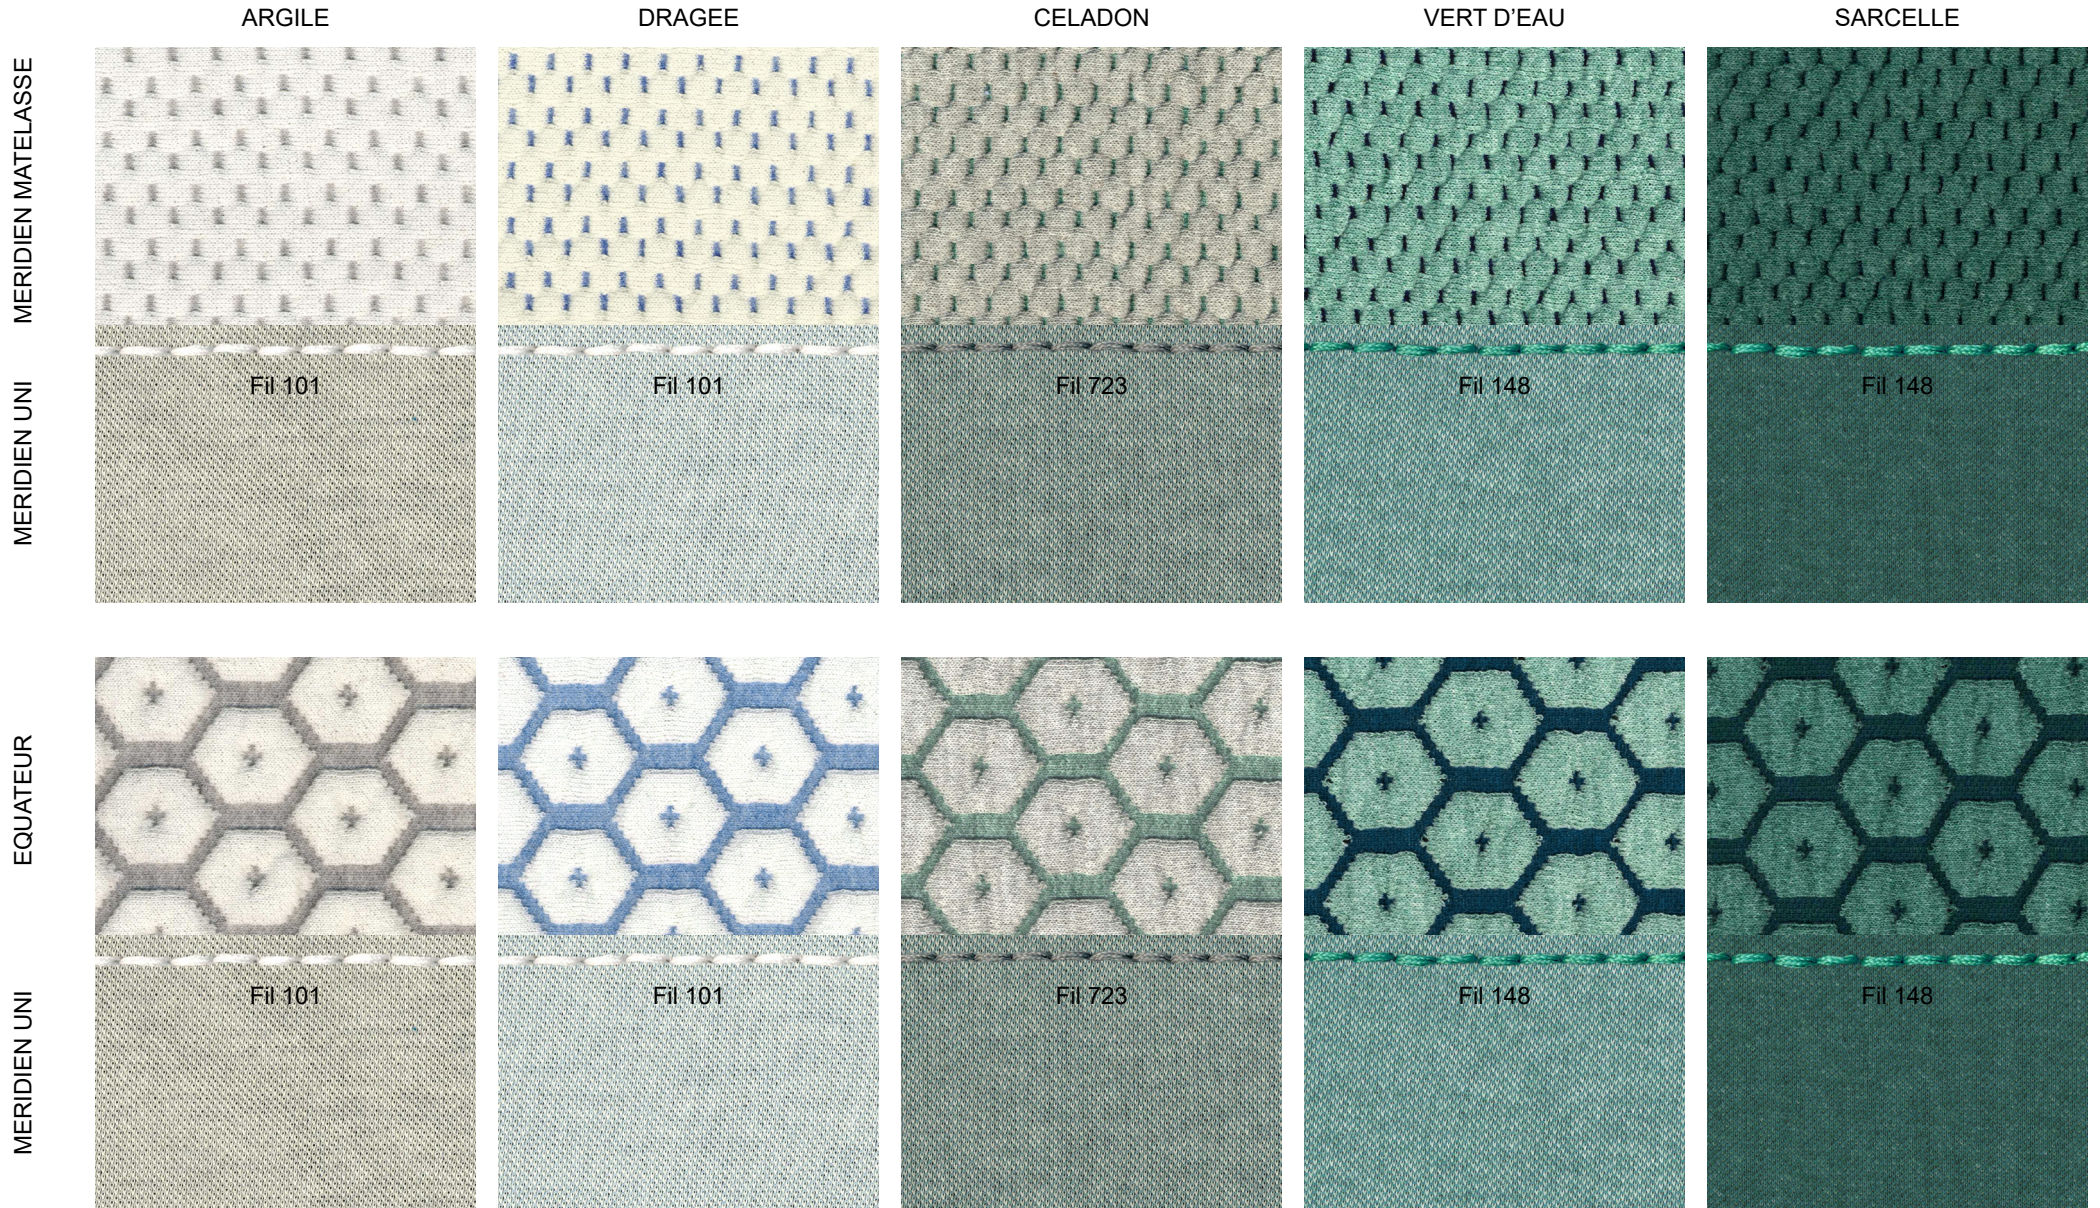

design Studio ROCHE BOBOIS

COMBINAISONS DE COULEUR FIL TRESSE / BRAIDED THREAD COLOUR COMBINATIONS / COMBINACIONES DE COLOR HILO TRENZADO