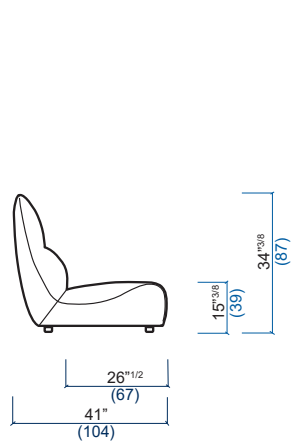

# TEMPS CALME OUTDOOR

design Studio ROCHE BOBOIS

14 Chauffeuse  
Armless chair  
Chauffeuse

21 Chauffeuse  
Armless chair  
Chauffeuse

54 Chaise longue  
Lounge chair  
Chaise longue

50 Angle carré  
Square corner  
Angulo cuadrado