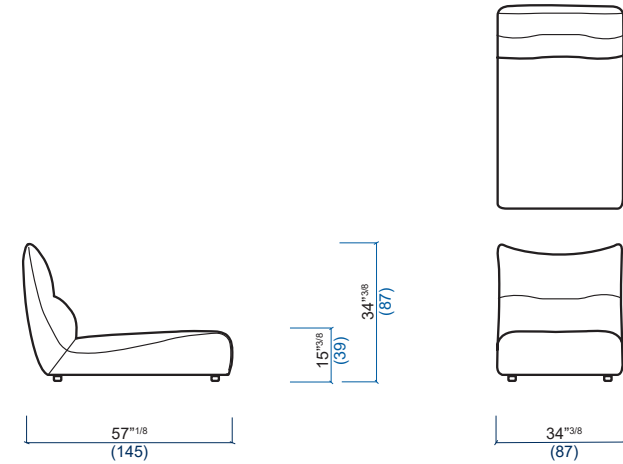

# TEMPS CALME OUTDOOR

design Studio ROCHE BOBOIS

14 Chauffeuse  
Armless chair  
Chauffeuse

21 Chauffeuse  
Armless chair  
Chauffeuse

54 Chaise longue  
Lounge chair  
Chaise longue

50 Angle carré  
Square corner  
Angulo cuadrado