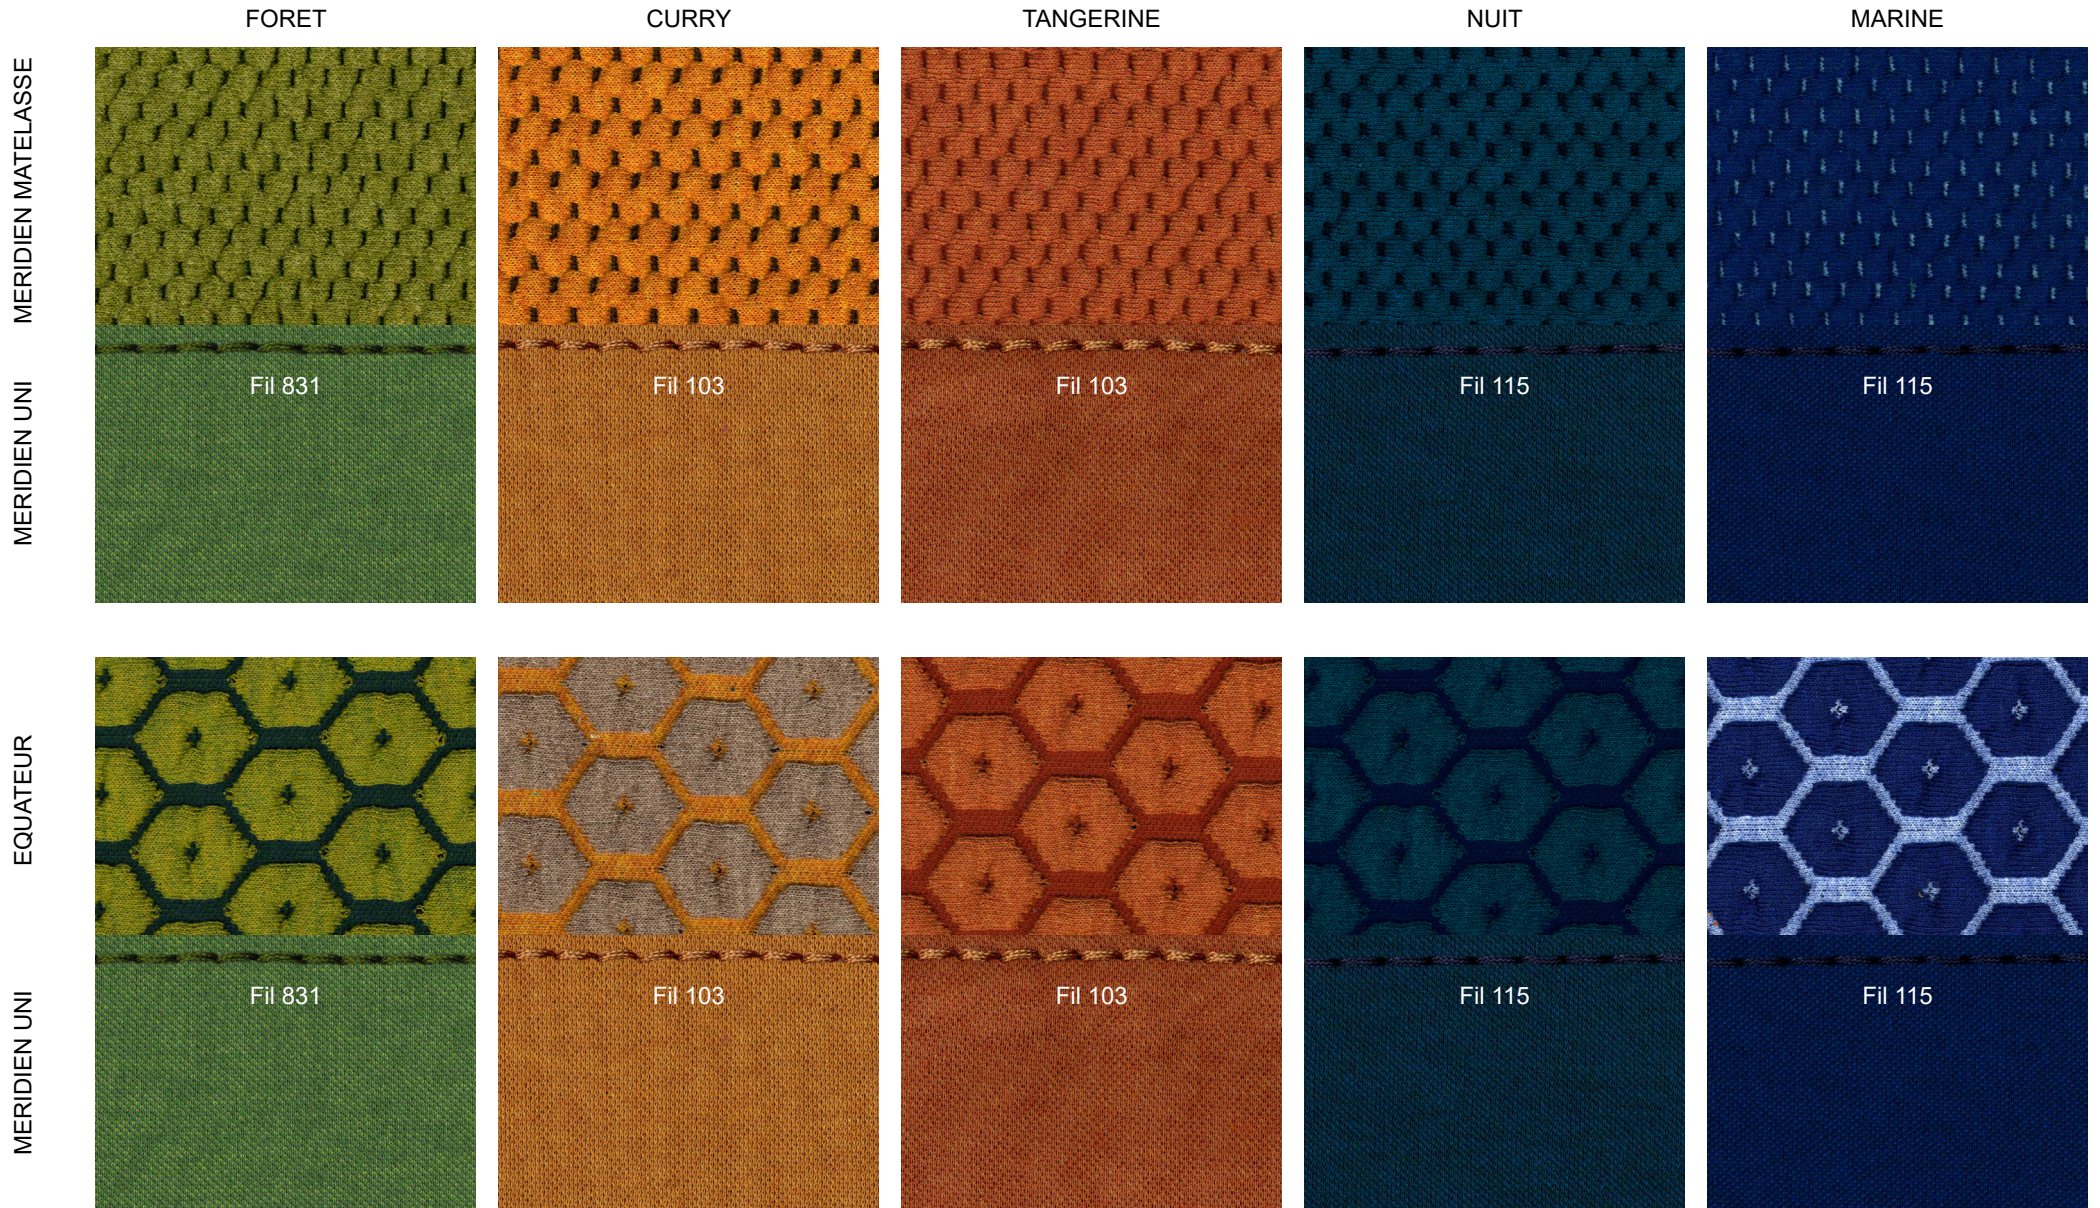

design Studio ROCHE BOBOIS

COMBINAISONS DE COULEUR FIL TRESSE / BRAIDED THREAD COLOUR COMBINATIONS / COMBINACIONES DE COLOR HILO TRENZADO