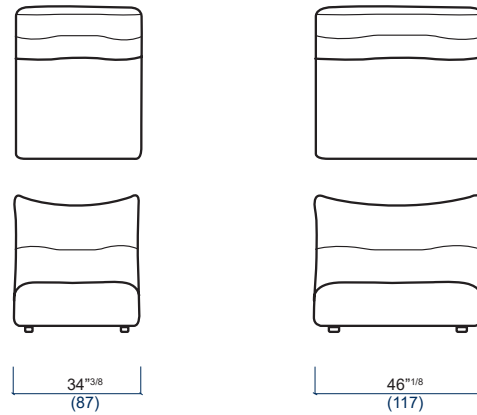

# TEMPS CALME OUTDOOR

design Studio ROCHE BOBOIS

14 Chauffeuse  
Armless chair  
Chauffeuse

21 Chauffeuse  
Armless chair  
Chauffeuse

54 Chaise longue  
Lounge chair  
Chaise longue

50 Angle carré  
Square corner  
Angulo cuadrado