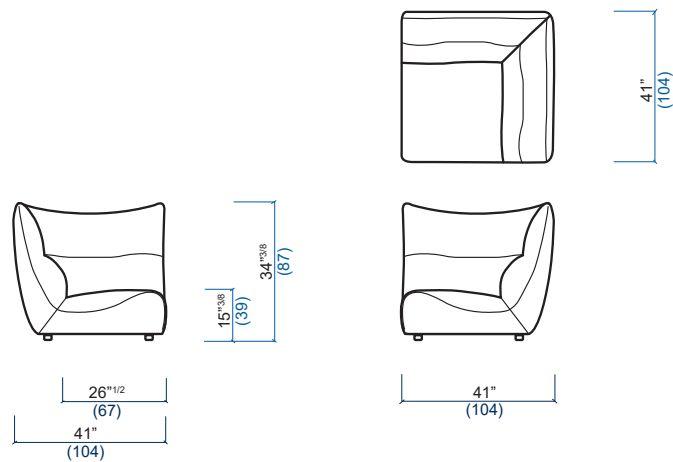

# TEMPS CALME OUTDOOR

design Studio ROCHE BOBOIS

14 Chauffeuse  
Armless chair  
Chauffeuse

21 Chauffeuse  
Armless chair  
Chauffeuse

54 Chaise longue  
Lounge chair  
Chaise longue

50 Angle carré  
Square corner  
Angulo cuadrado