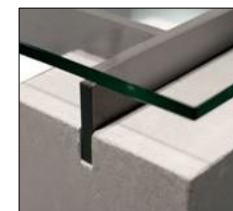

Beige Romain
Romain beige
Beige Romain

TRAVERSES VERRE GLASS CROSS BAR TRAVESAÑOS DE CRISTAL

TRAVERSES MÉTAL METAL CROSS BAR TRAVESAÑOS EN METAL

design Lionel Morgaine

Chêne massif / Solid oak / Roble macizo