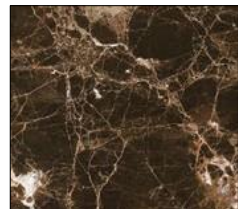

Brun Emperador
Emperador brown
Marron Emperador