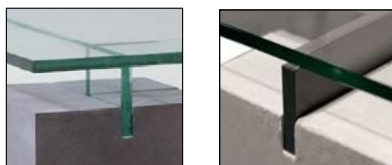

Verre / Glass / Cristal   Métal / Metal / Metal