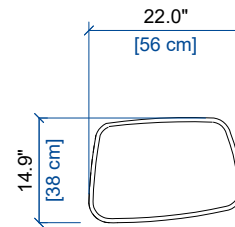

POUF MOYEN
MEDIUM OTTOMAN
PUF MEDIANO