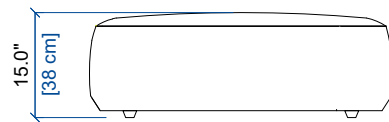

TRILOGIE OUTDOOR

design Sacha LAKIC

GRAND POUF
LARGE OTTOMAN
GRAN PUF