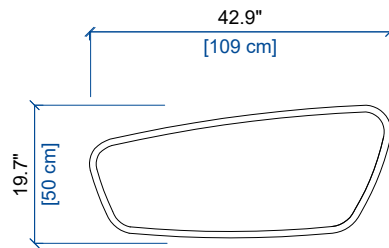

TRILOGIE OUTDOOR

design Sacha LAKIC

GRAND POUF
LARGE OTTOMAN
GRAN PUF