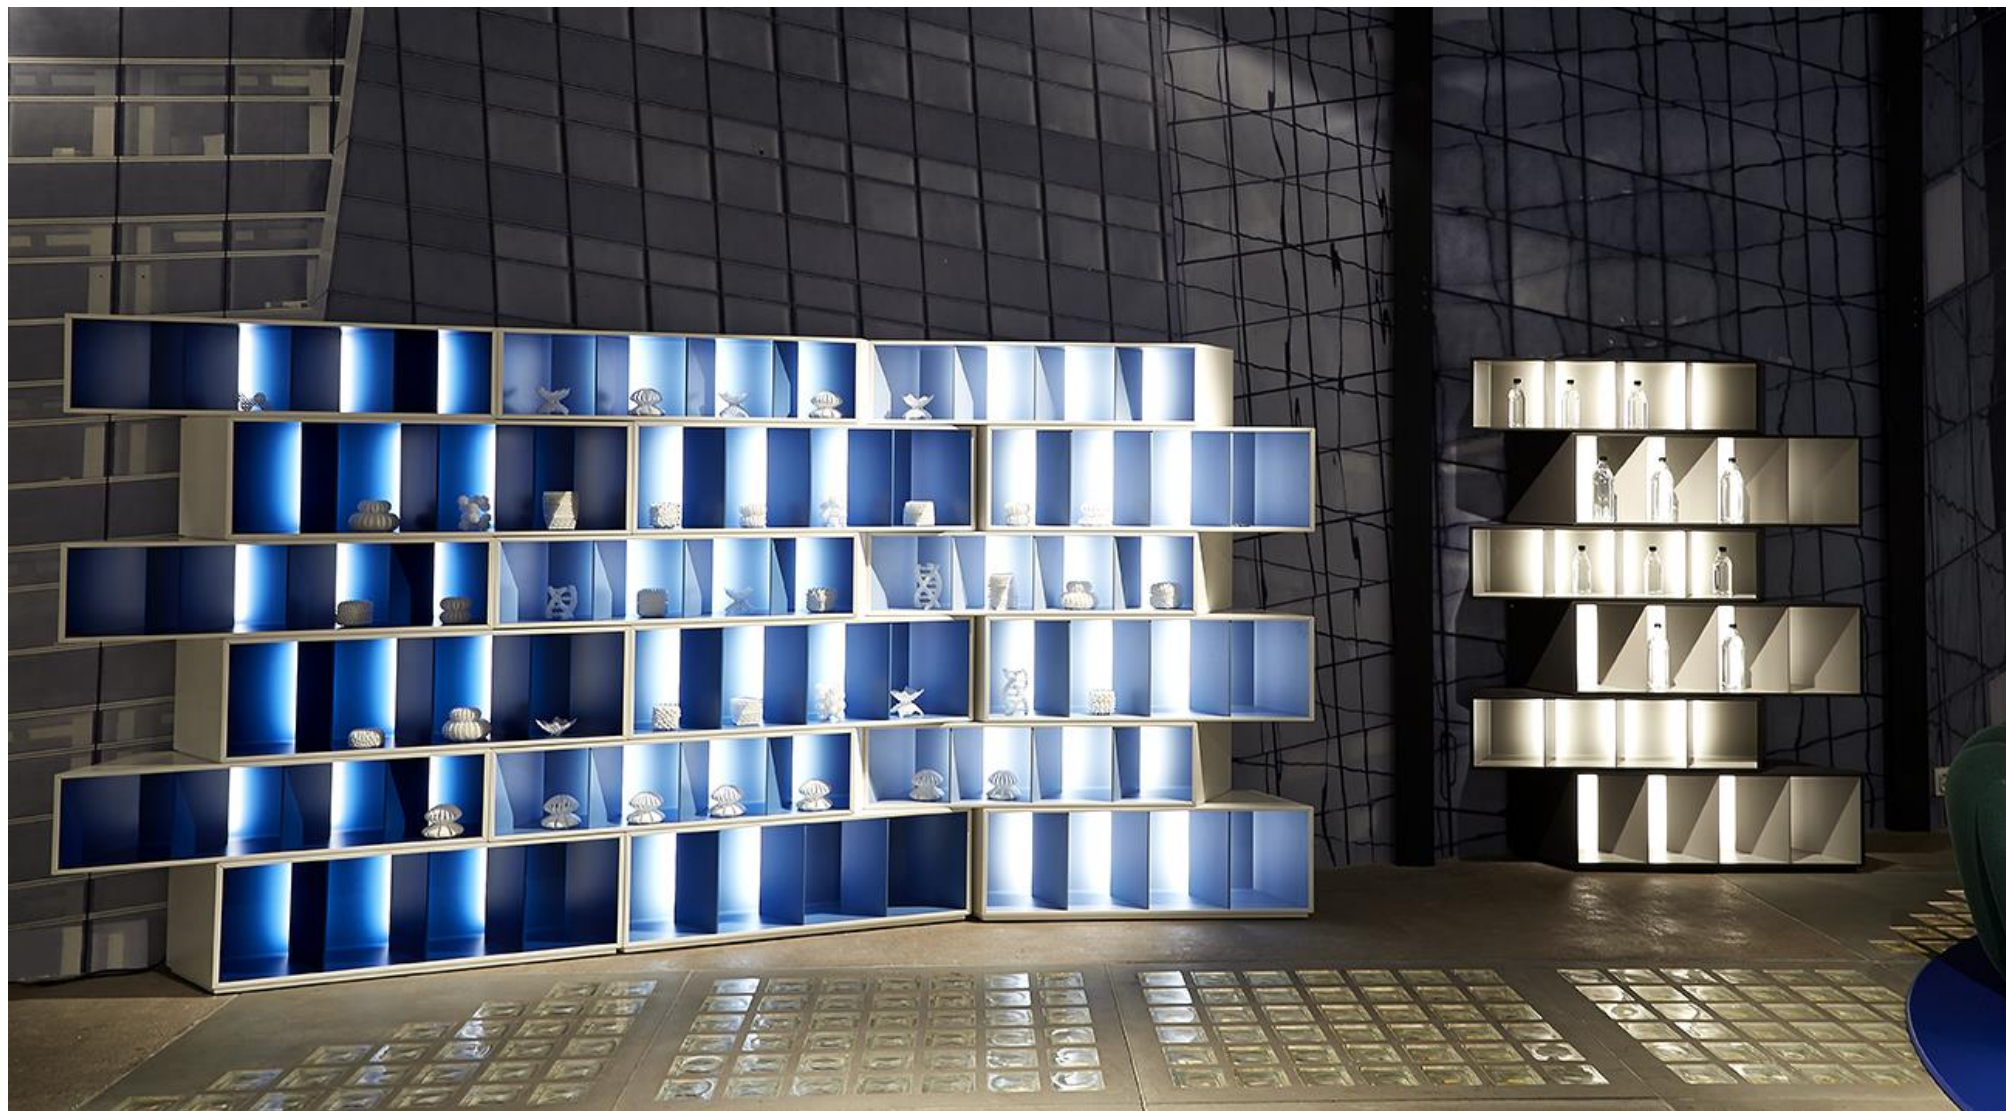

Collection TRINTA

rochebobois
PARIS

design Fabrice Berrux

AC321