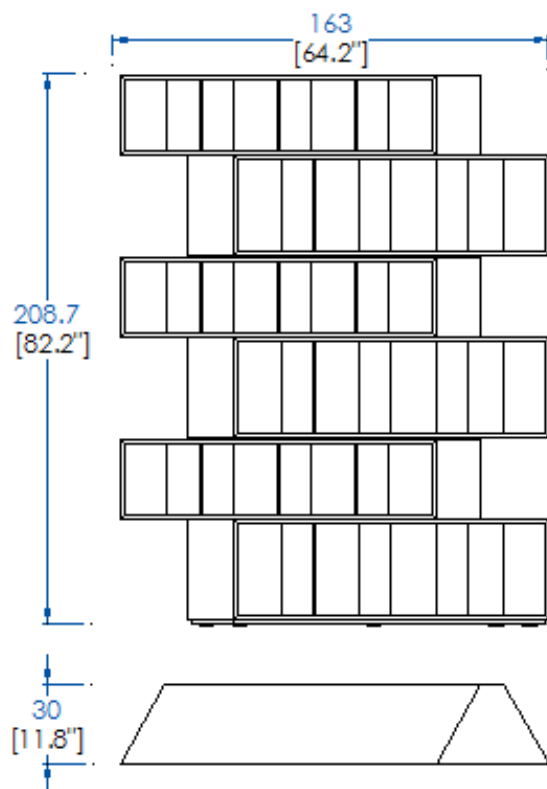

CTTR.BT02 - Bibliothèque 1 élément sans éclairage – L 163 H 208,7 P 30 cm

Bibliothèque composée de 6 modules. Structure en médium laqué, extérieur Gris foncé mat ou Blanc mat, intérieur finition laque mate (9 teintes disponibles). Socle avec niveleurs. Chevilles d'assemblage entre les modules. Fabrication européenne.