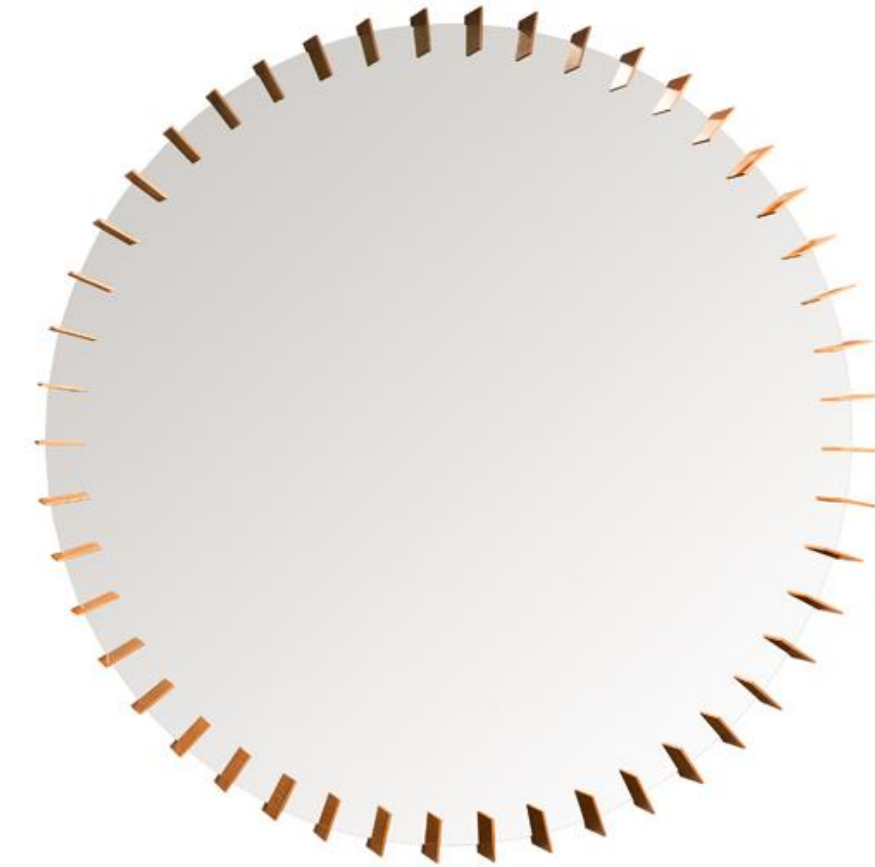

# Collection **TURBINE** miroir - mirror - espejo

design Renaud THIRY

# Collection **TURBINE** miroir - mirror - espejo

**rochebobo**  
PARIS

design Renaud THIRY

∅ 70 cm [27.5"]

∅ 100 cm [39.3"]

∅ 130 cm [51.1"]

#### **TURMIR130CM – Chêne naturel**

Miroir finition bronze avec ailettes en chêne naturel.  
Rétro-éclairage LED en option.

#### **TURMIR130CM – Roble natural**

Espejo en acabado bronze con aletas de roble natural.  
Disponible también con iluminación LED.