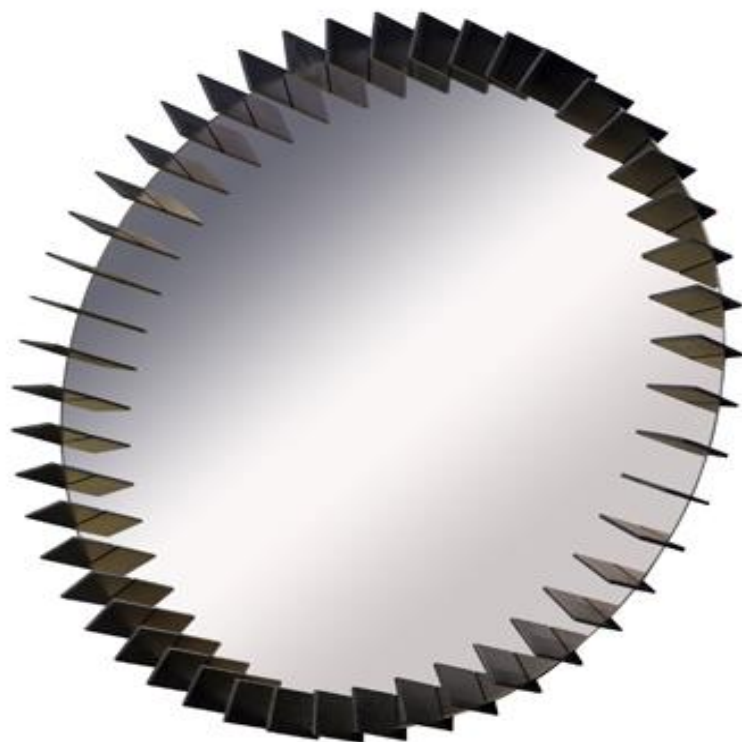

Collection **TURBINE** miroir - mirror - espejo

design Renaud THIRY

TURMIR130BTN – Noir

Miroir avec ailettes en bouleau teinté noir.
Rétro-éclairage LED en option.

TURMIR130BTN – Black

Mirror with fins in birch, stained in black. Backlit version.
Available also with LED light.

TURMIR130BTN – Negro

Espejo color bronce con aletas en abedul tintado negro.
Disponible también con iluminación LED.

∅ 70 cm [27.5"]

∅ 100 cm [39.3"]

∅ 130 cm [51.1"]