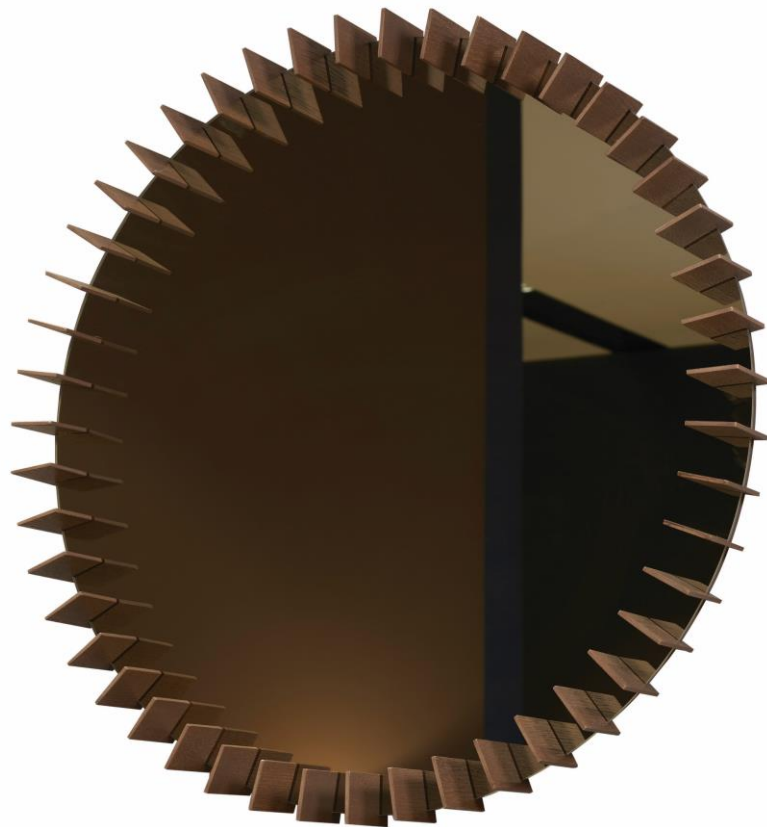

Collection TURBINE miroir - mirror - espejo

rochebobois
PARIS

design Renaud THIRY

TURMIR130CMA – Alezan

Miroir avec ailettes en chêne teinté alezan.
Rétro-éclairage LED en option.

TURMIR130CMA – Alezan

Mirror with fins in natural oak, stained in chestnut.
Available also with LED light.

TURMIR130CMA – Alezan

Espejo color bronce con aletas en abedul tintado alezan.
Disponibile también con iluminación LED.

∅ 70 cm [27.5"]

∅ 100 cm [39.3"]

∅ 130 cm [51.1"]