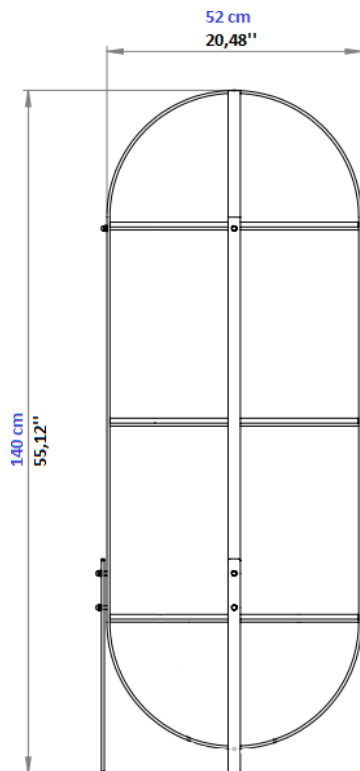

Ø 44 x H. 185 cm / Ø 17,32" x H. 72,83"

Etagère

Etagère en acier avec structure laquée noir mat et plateaux en verre épaisseur 10 mm. Verres bronze avec quincaillerie finition or mat. Verres transparents avec quincaillerie chromée.

Dimensions / Size / Dimensioni / Medidas:

Ø 52 x H. 140 cm / Ø 20,47" x H. 55,11"

Etagère

Etagère en acier avec structure laquée noir mat et plateaux en verre épaisseur 10 mm. Verres bronze avec quincaillerie finition or mat. Verres transparents avec quincaillerie chromée.

Collection Zeppelin

rochebobois
PARIS

design Cristian Mohaded

Dimensions / Size / Dimensioni / Medidas:

Ø 64 x H. 100 cm / Ø 25,19" x H. 39,37"

Etagère

Etagère en acier avec structure laquée noir mat et plateaux en verre épaisseur 10 mm. Verres bronze avec quincaillerie finition or mat. Verres transparents avec quincaillerie chromée.

design Cristian Mohaded

Zeppelin h 185 cm

Ø 44 x H. 185 cm / Ø 17,32" x H. 72,83"

Zeppelin h 140 cm

Ø 52 x H. 140 cm / Ø 20,47" x H. 55,11"

Zeppelin h 100 cm

Ø 64 x H. 100 cm / Ø 25,19" x H. 39,37"