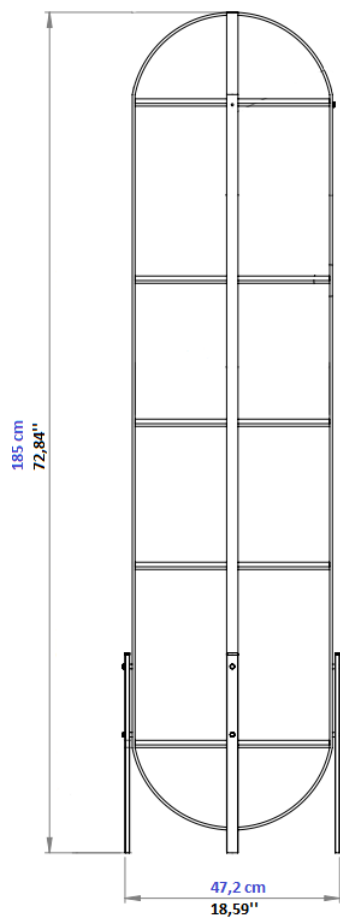

Ø 44 x H. 185 cm / Ø 17,32" x H. 72,83"

Etagère

Etagère en acier avec structure laquée noir mat et plateaux en verre épaisseur 10 mm. Verres bronze avec quincaillerie finition or mat. Verres transparents avec quincaillerie chromée.

Dimensions / Size / Dimensioni / Medidas:

Ø 52 x H. 140 cm / Ø 20,47" x H. 55,11"

Etagère

Etagère en acier avec structure laquée noir mat et plateaux en verre épaisseur 10 mm. Verres bronze avec quincaillerie finition or mat. Verres transparents avec quincaillerie chromée.

Collection Zeppelin

rochebobois
PARIS

design Cristian Mohaded

Dimensions / Size / Dimensioni / Medidas:

Ø 64 x H. 100 cm / Ø 25,19" x H. 39,37"

Etagère

Etagère en acier avec structure laquée noir mat et plateaux en verre épaisseur 10 mm. Verres bronze avec quincaillerie finition or mat. Verres transparents avec quincaillerie chromée.

design Cristian Mohaded

Zeppelin h 185 cm

Ø 44 x H. 185 cm / Ø 17,32" x H. 72,83"

Zeppelin h 140 cm

Ø 52 x H. 140 cm / Ø 20,47" x H. 55,11"

Zeppelin h 100 cm

Ø 64 x H. 100 cm / Ø 25,19" x H. 39,37"